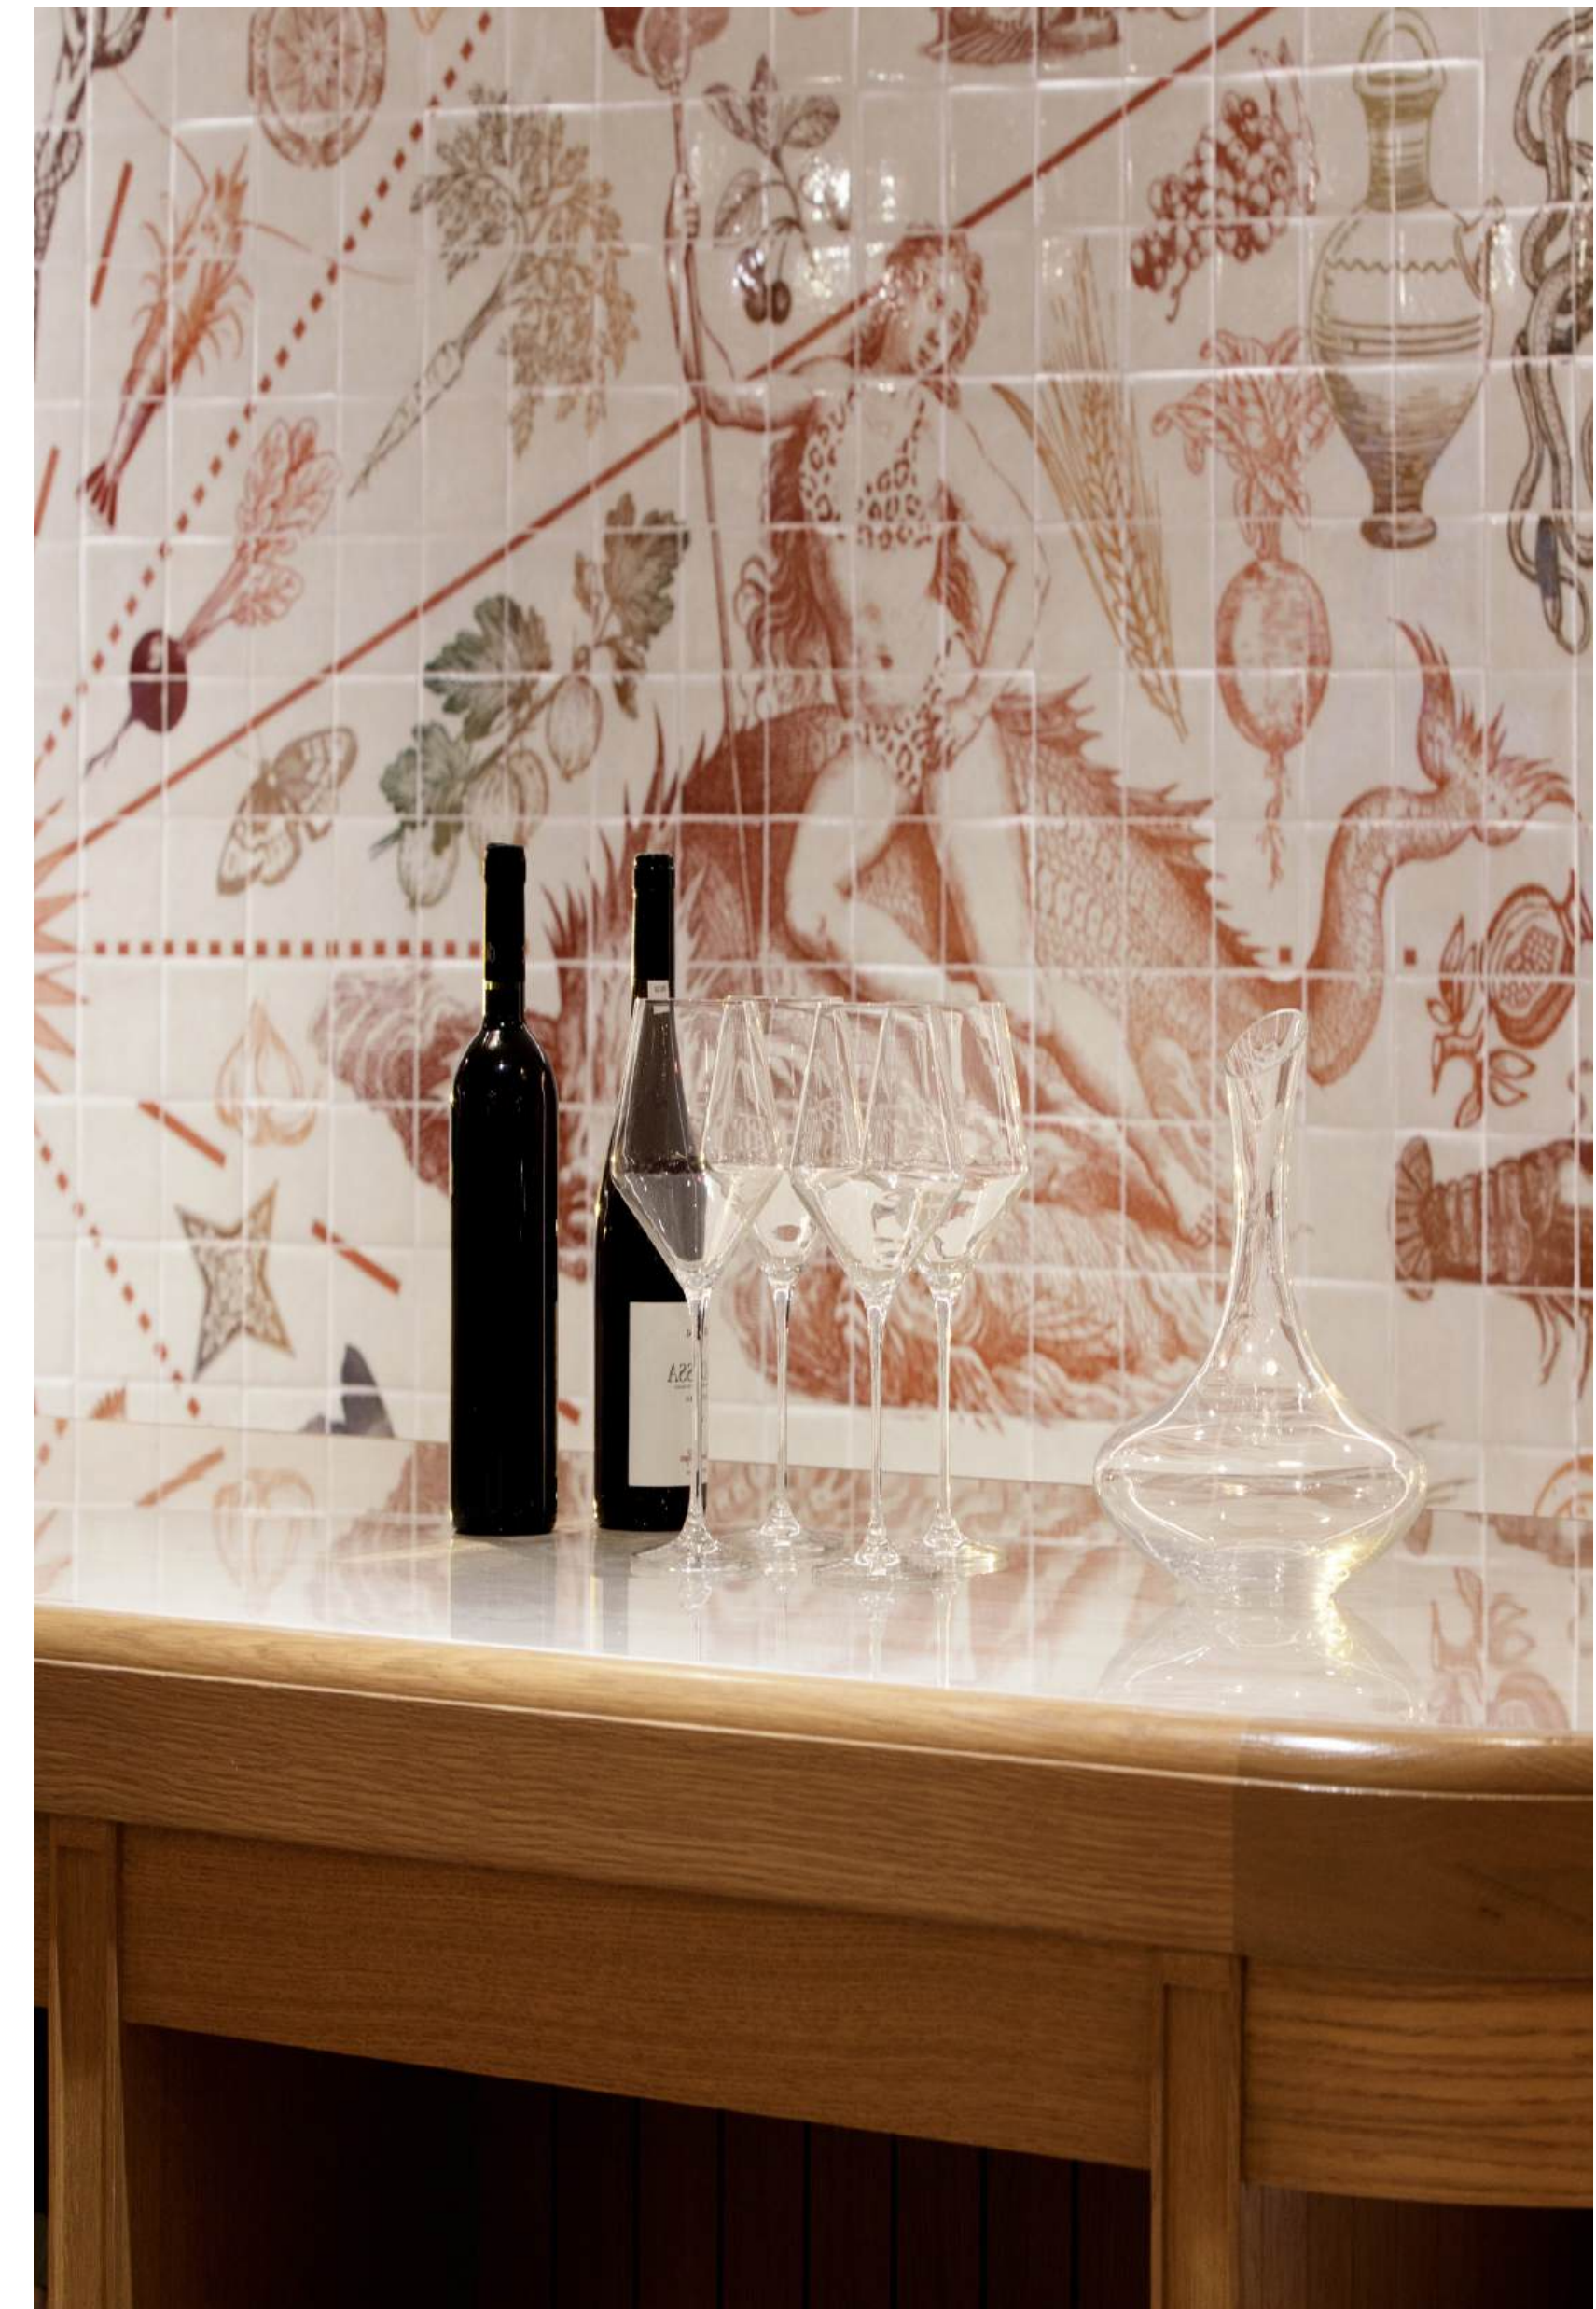

RESTAURANT HOTEL (MIAMI) - USA