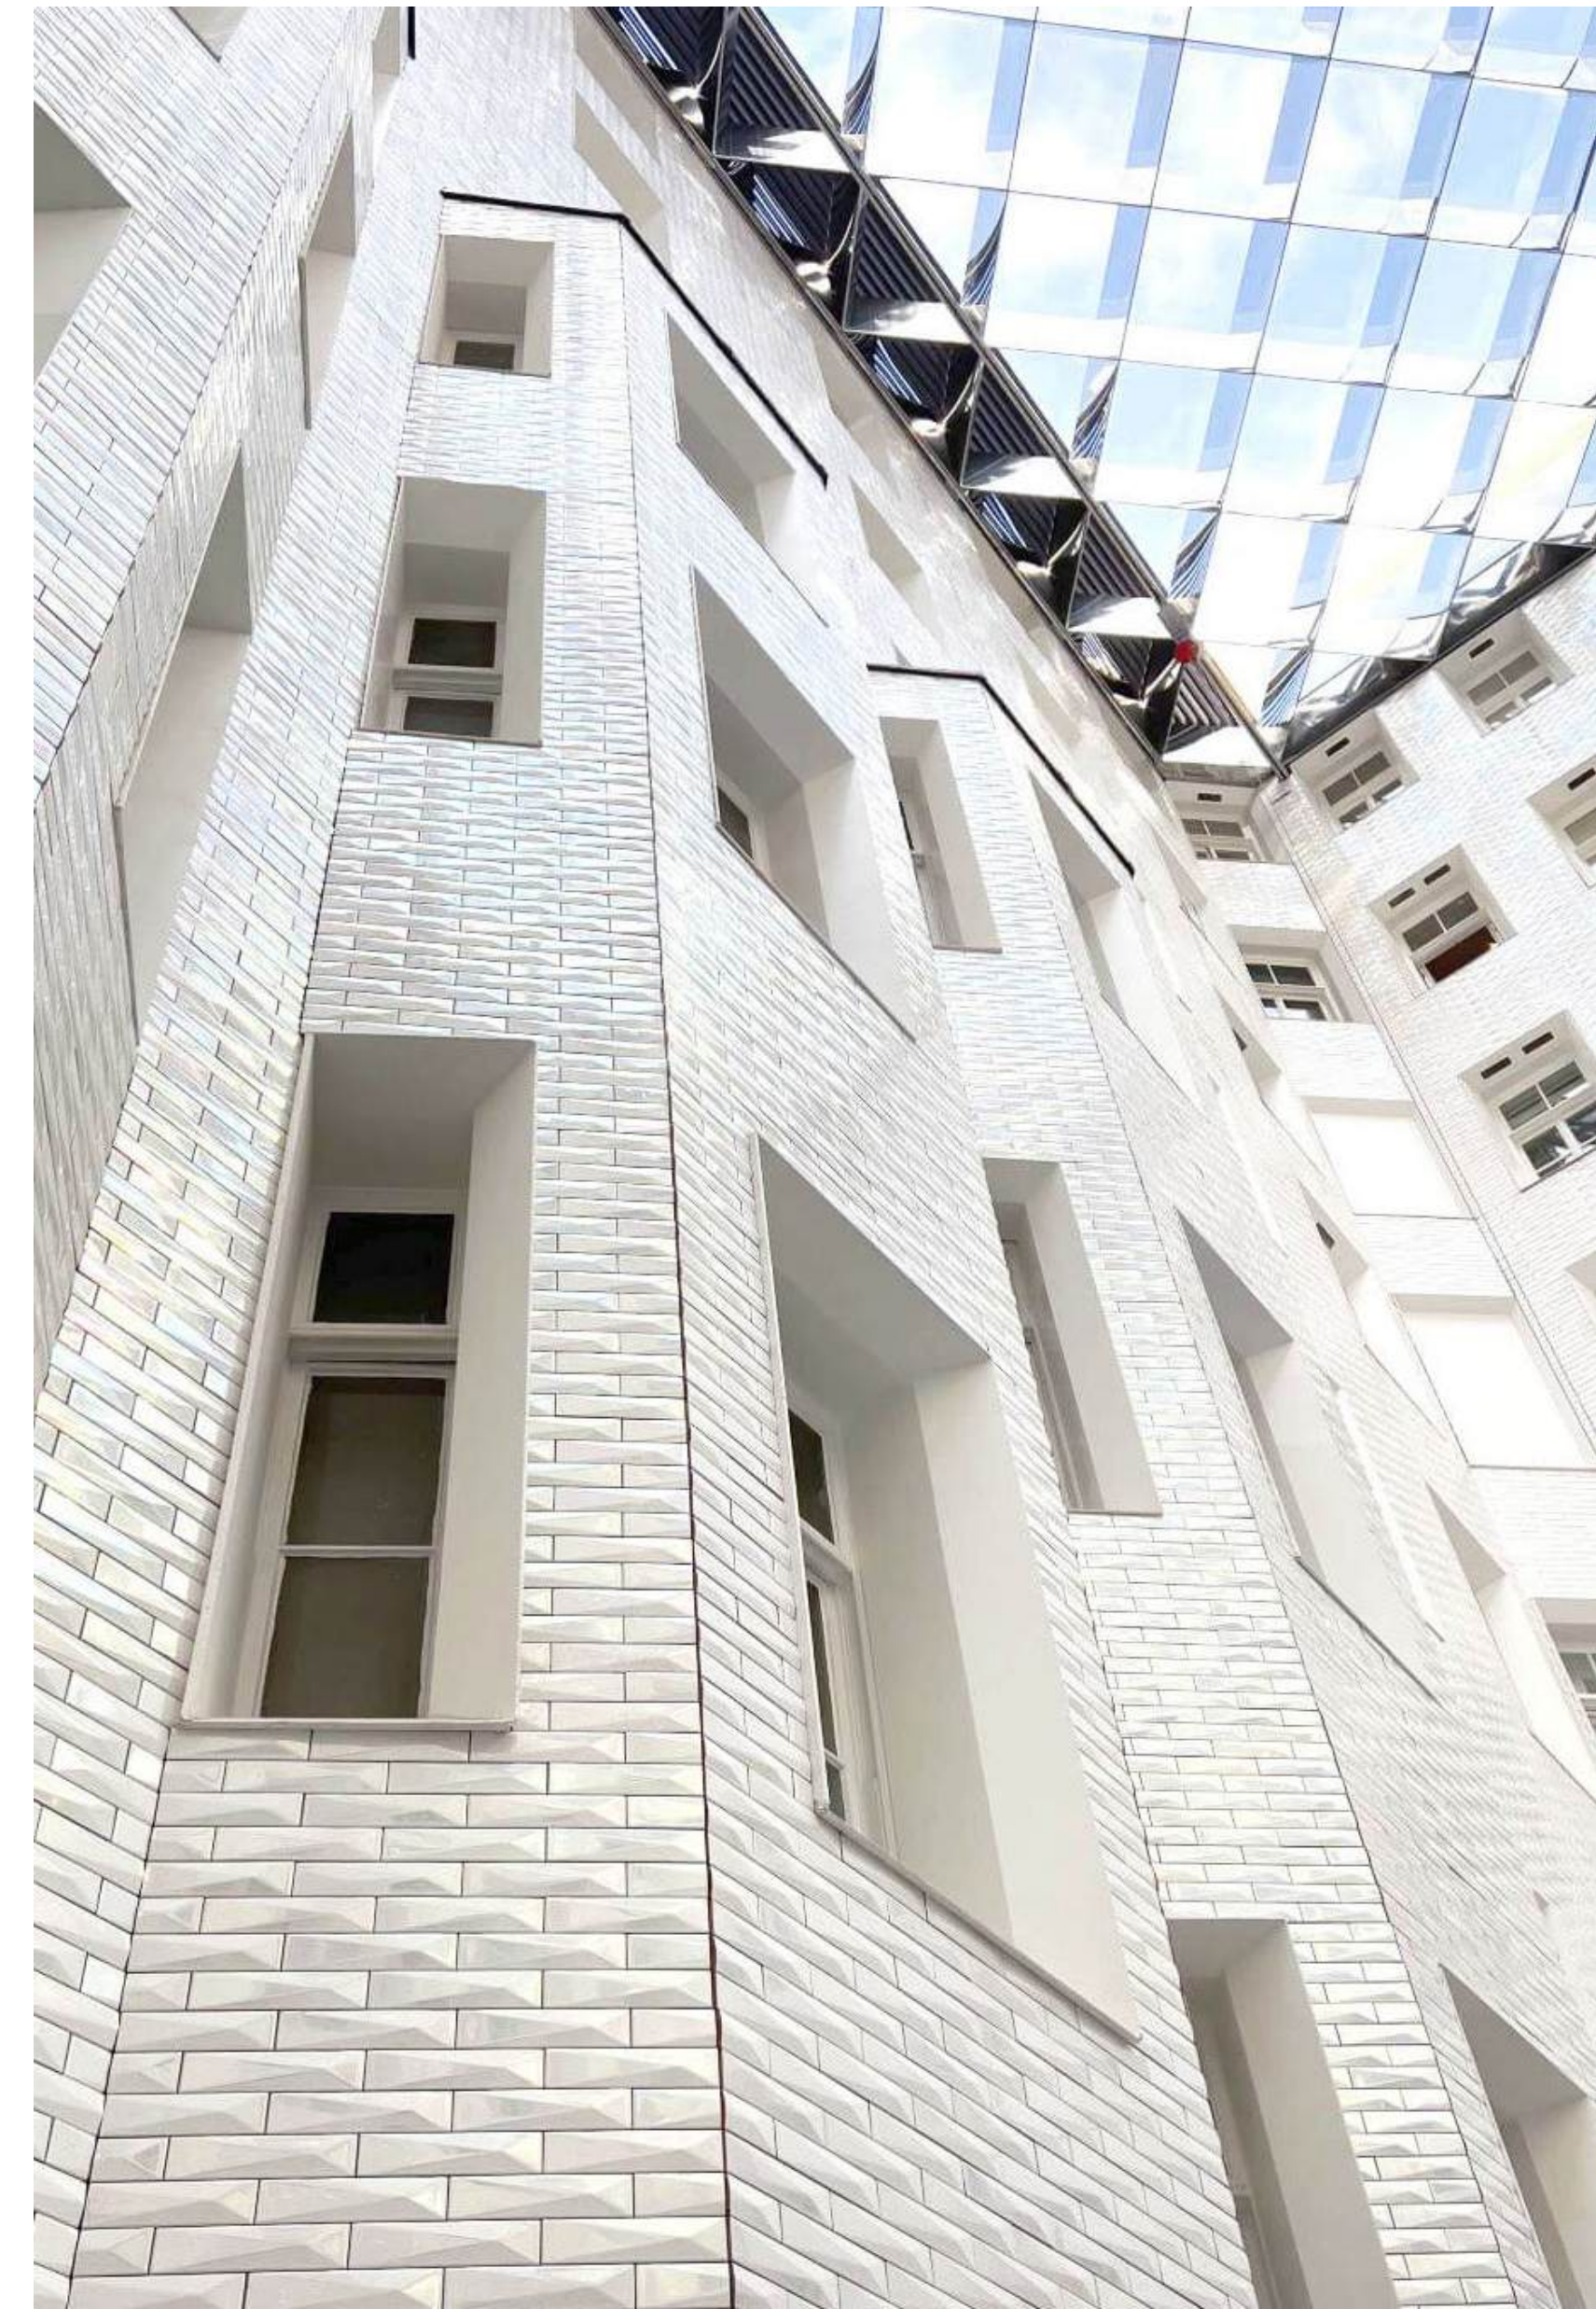

CLARIDIGE'S HOTEL (LONDON) - UK