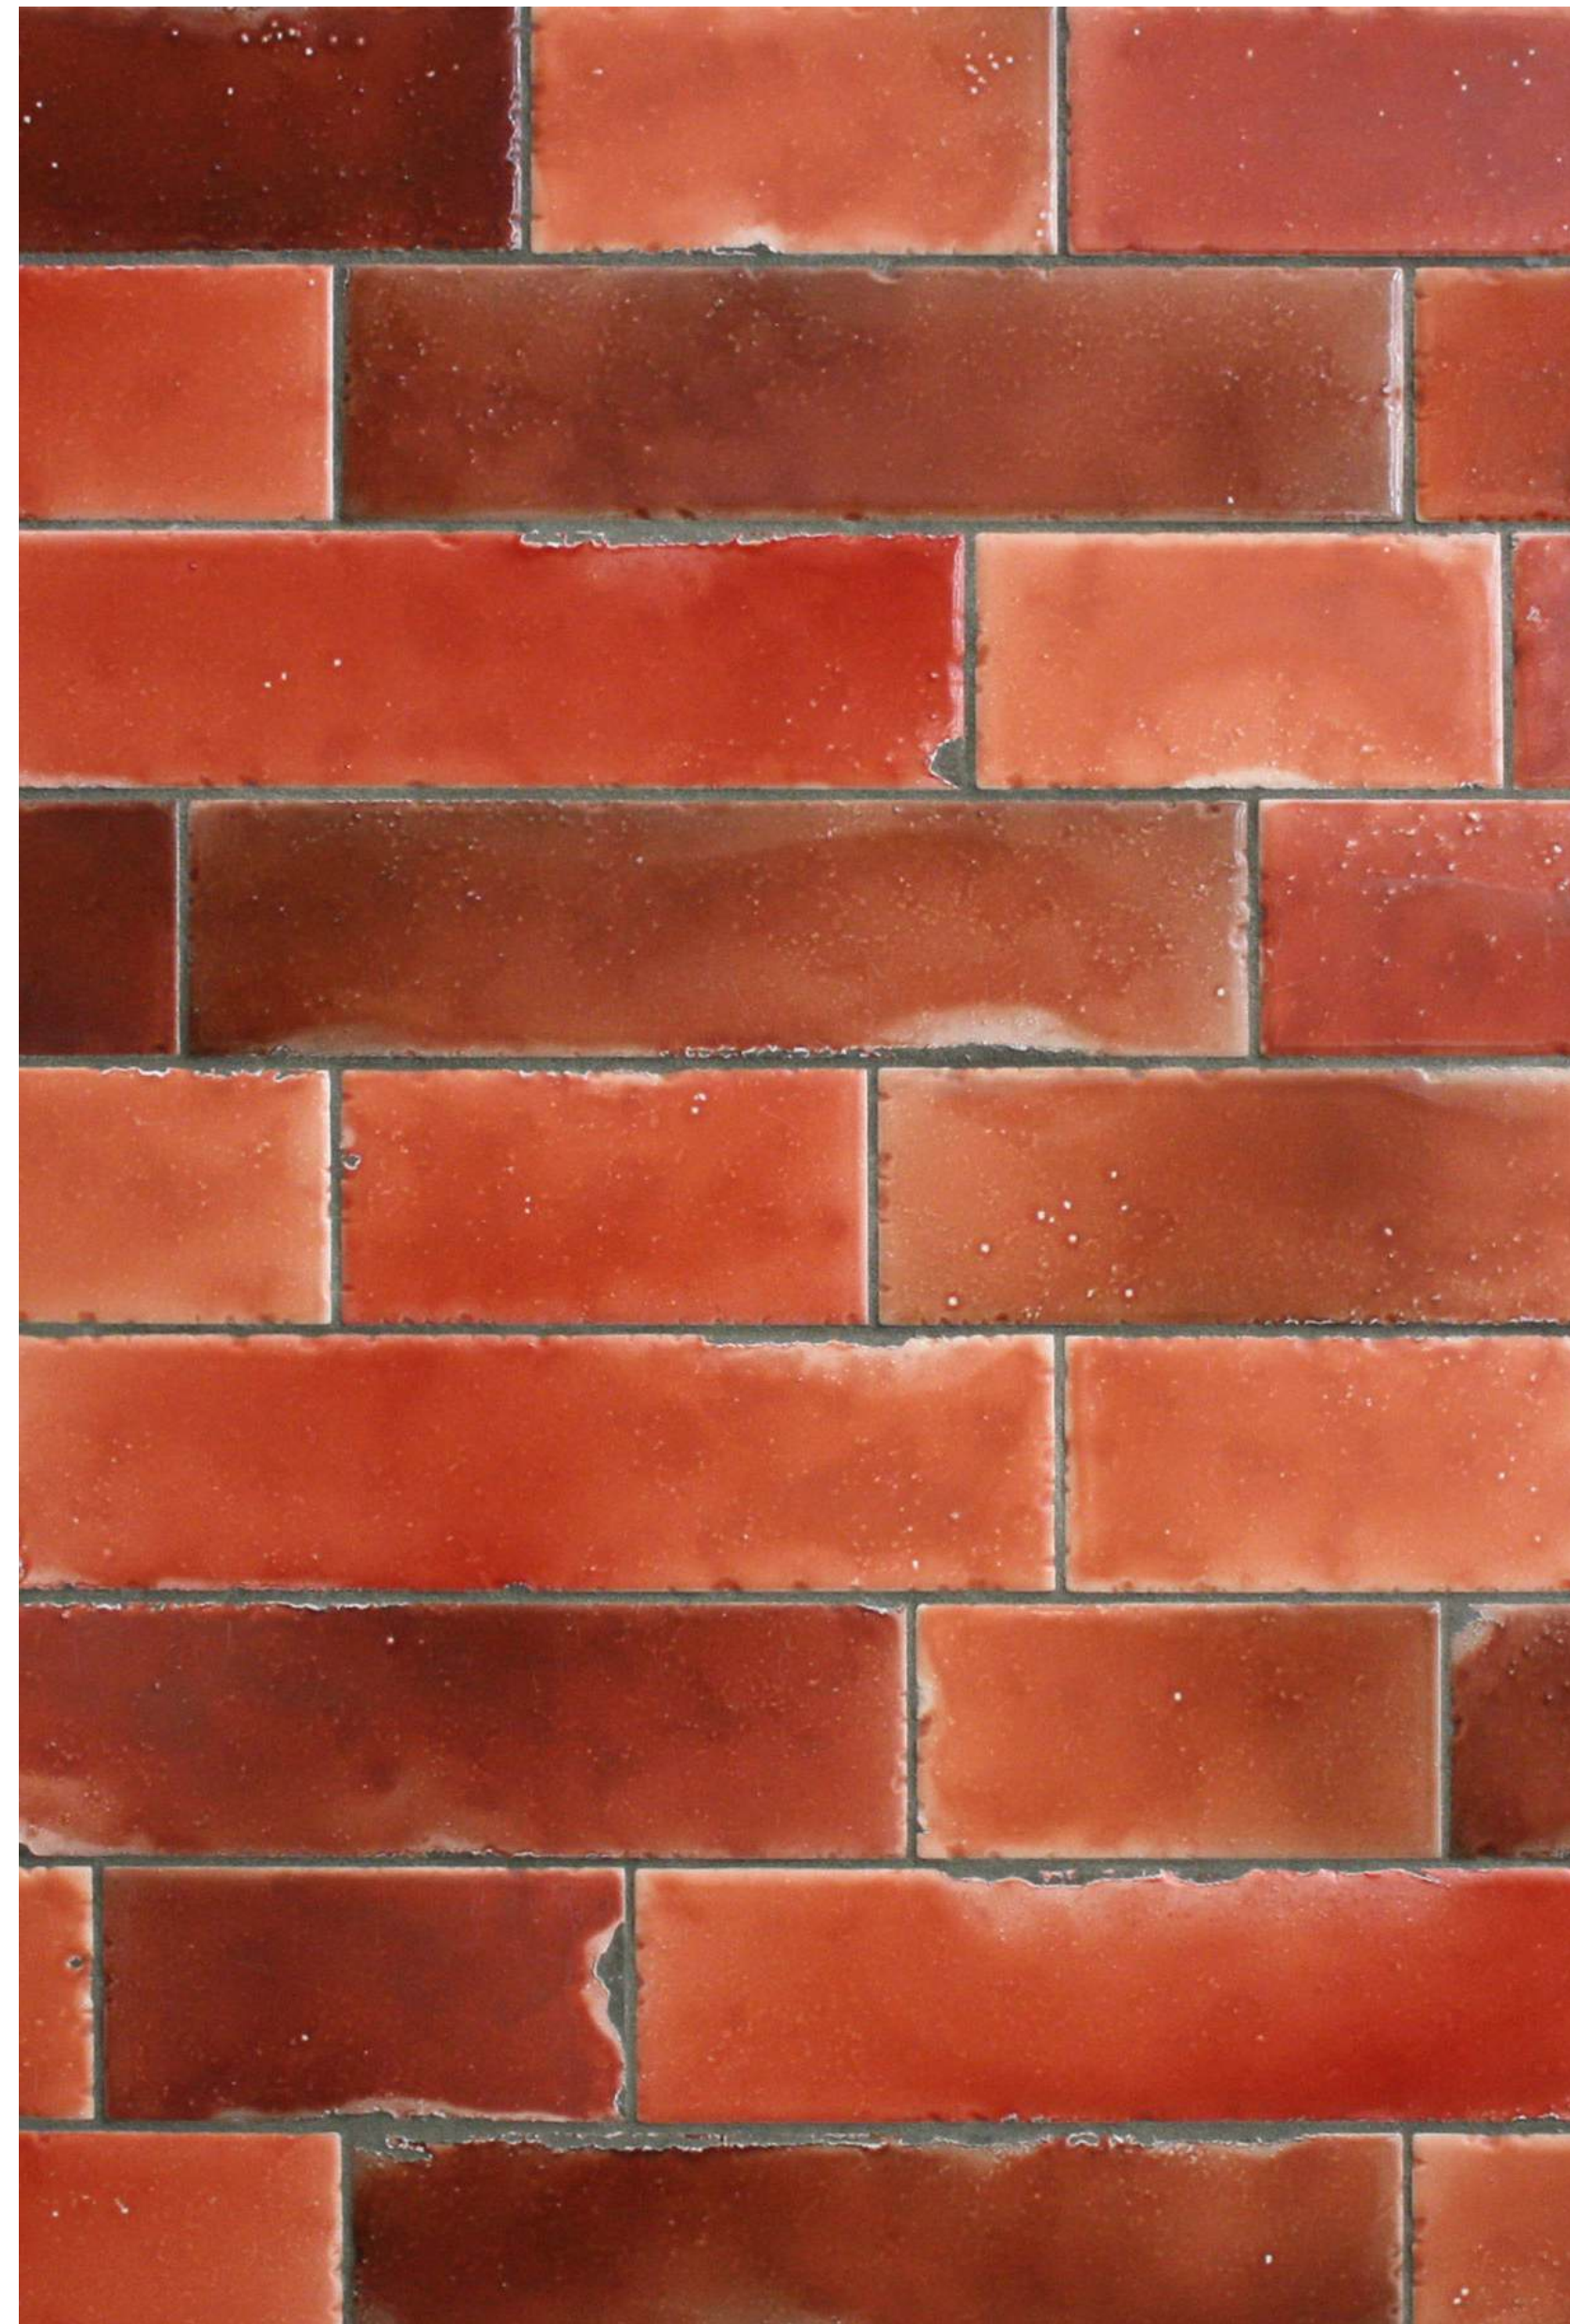

CENTRO RESTAURANT (ROMA) - ITALY