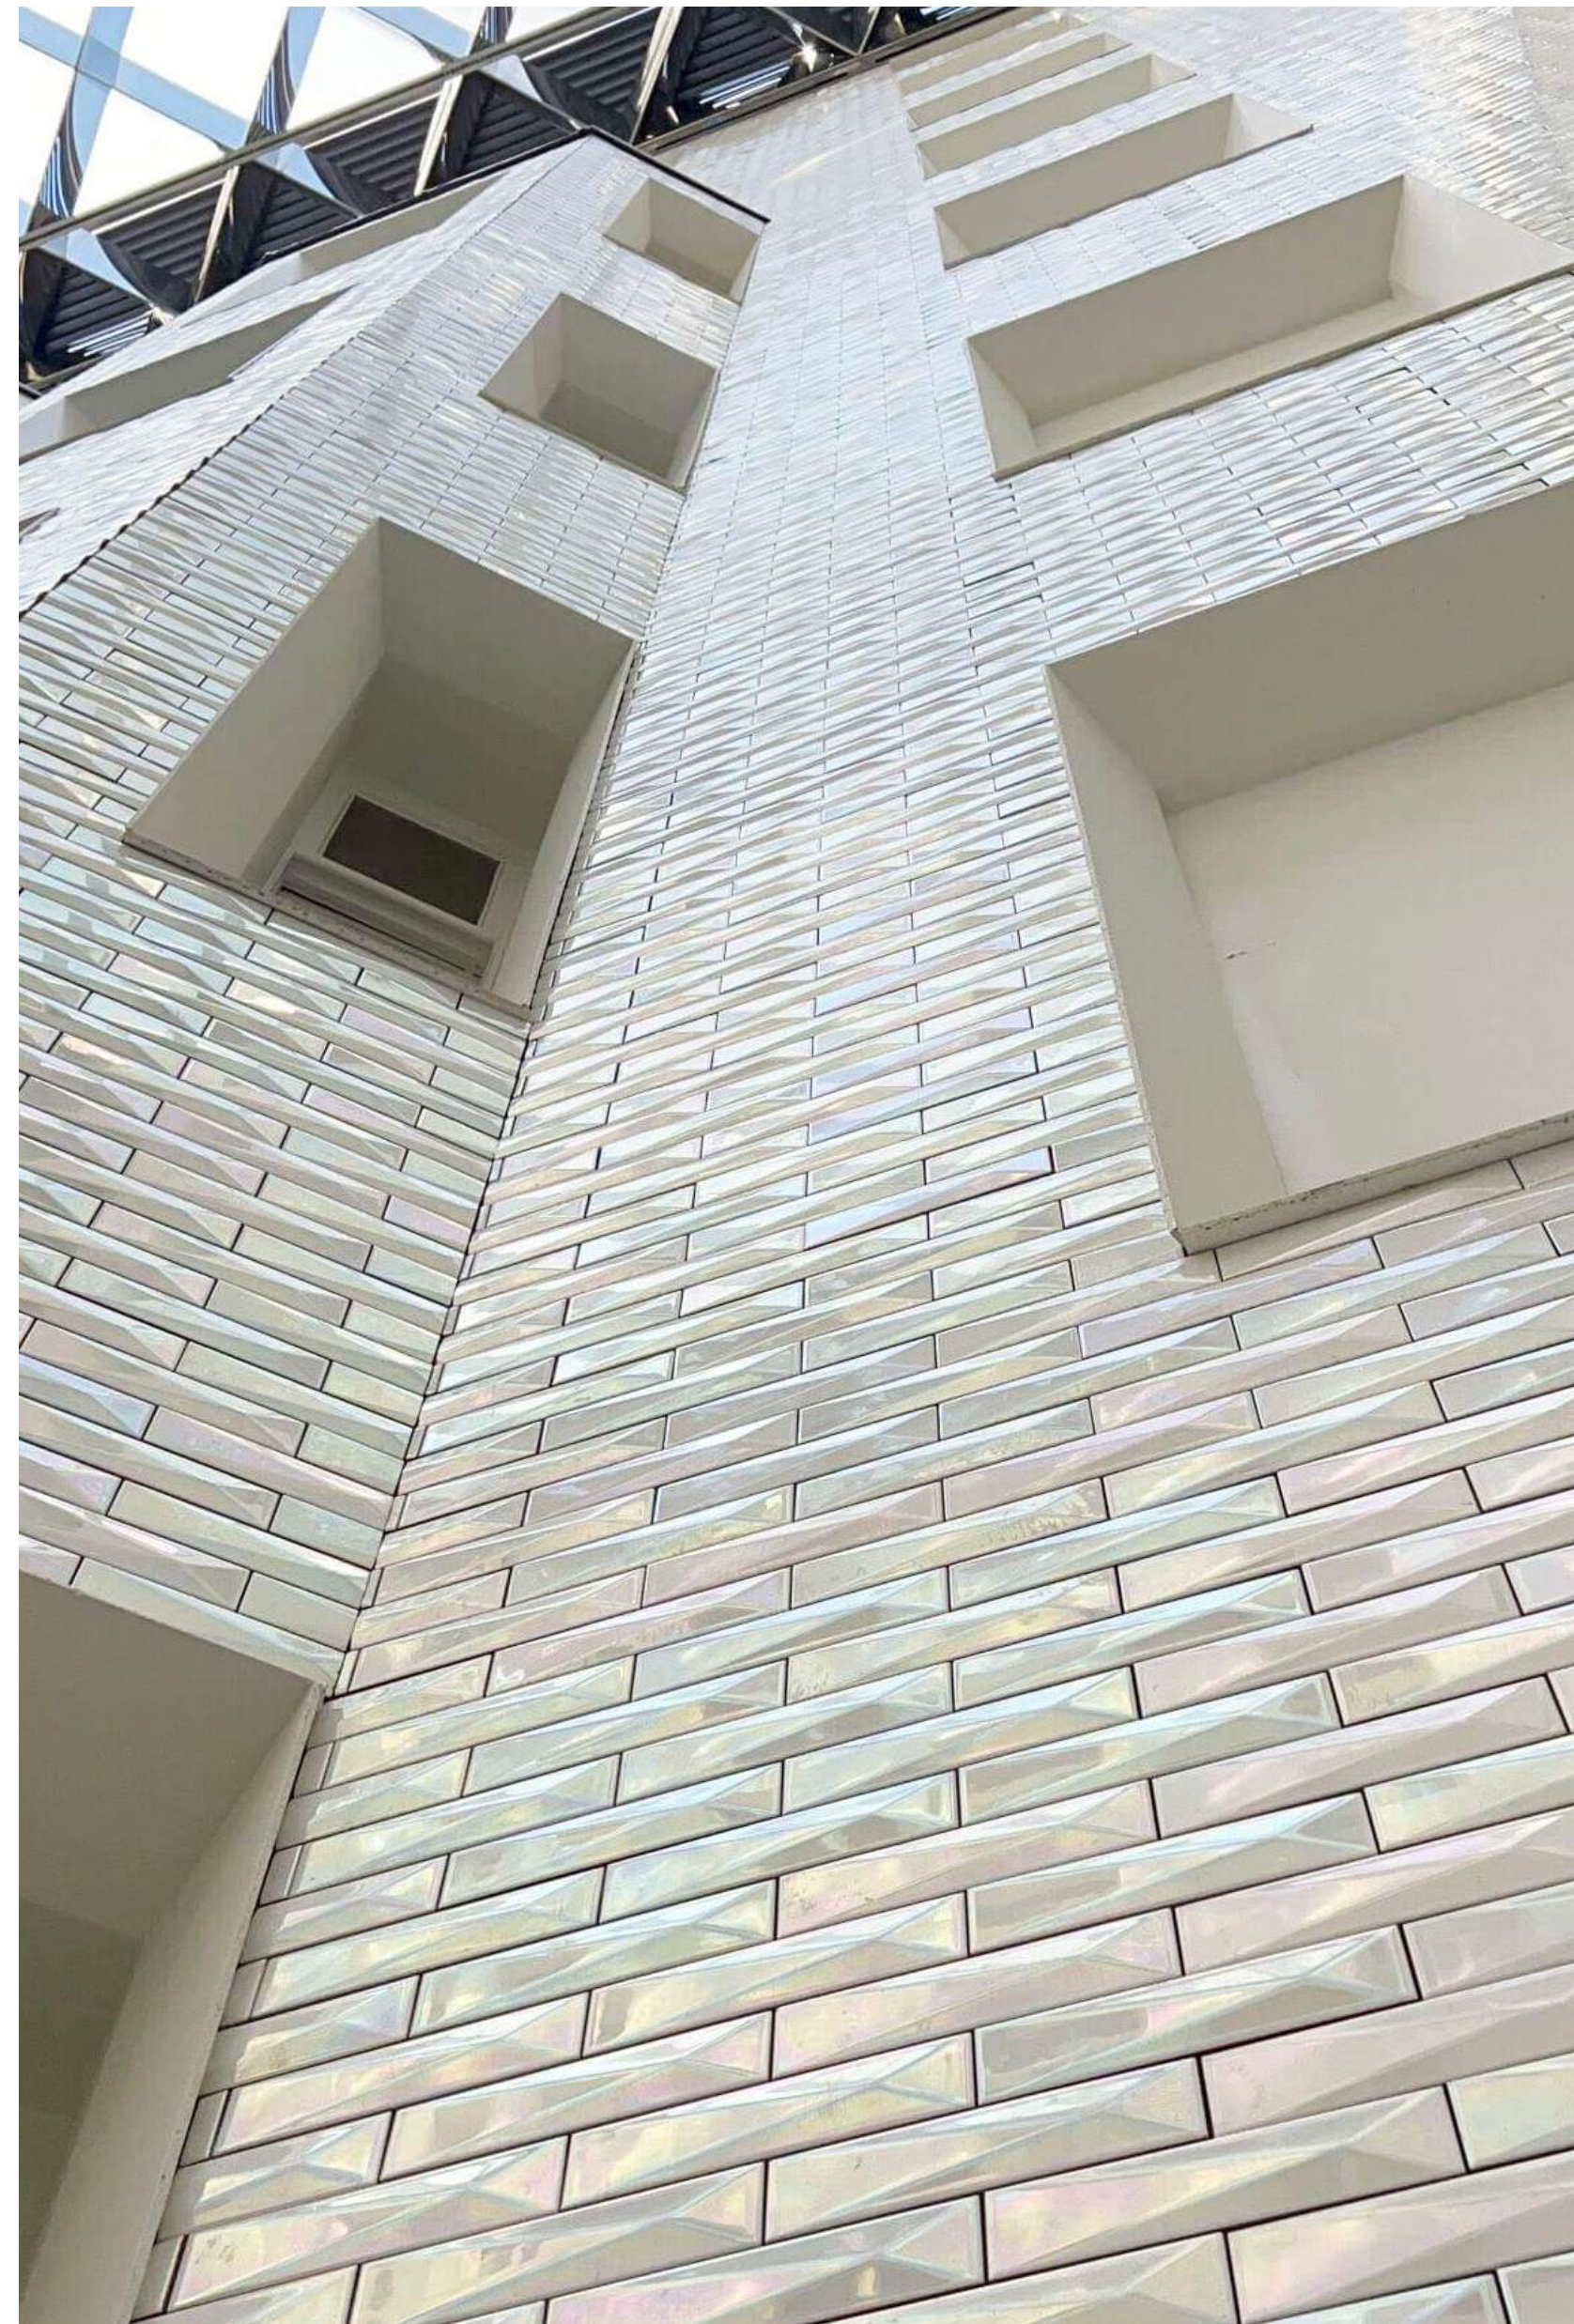

CLARIDIGE'S HOTEL (LONDON) - UK