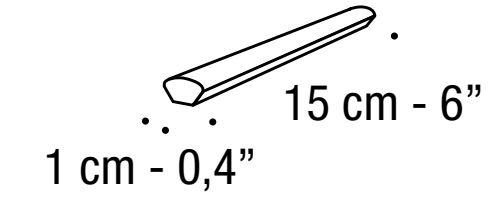

Via Emilia

TERRACOTTA SMALTATA
GLAZED TERRACOTTA

SUPERFICIE SEMI - OPACA
SEMI - MATTE SURFACE

FORMATI PLAIN
PLAIN SHAPES

10x15 cm - 4"x6"
Plain

FORMATI 3D
3D SHAPES

10x15 cm - 4"x6"
Bassorilievo

PEZZI SPECIALI
SPECIAL PIECES