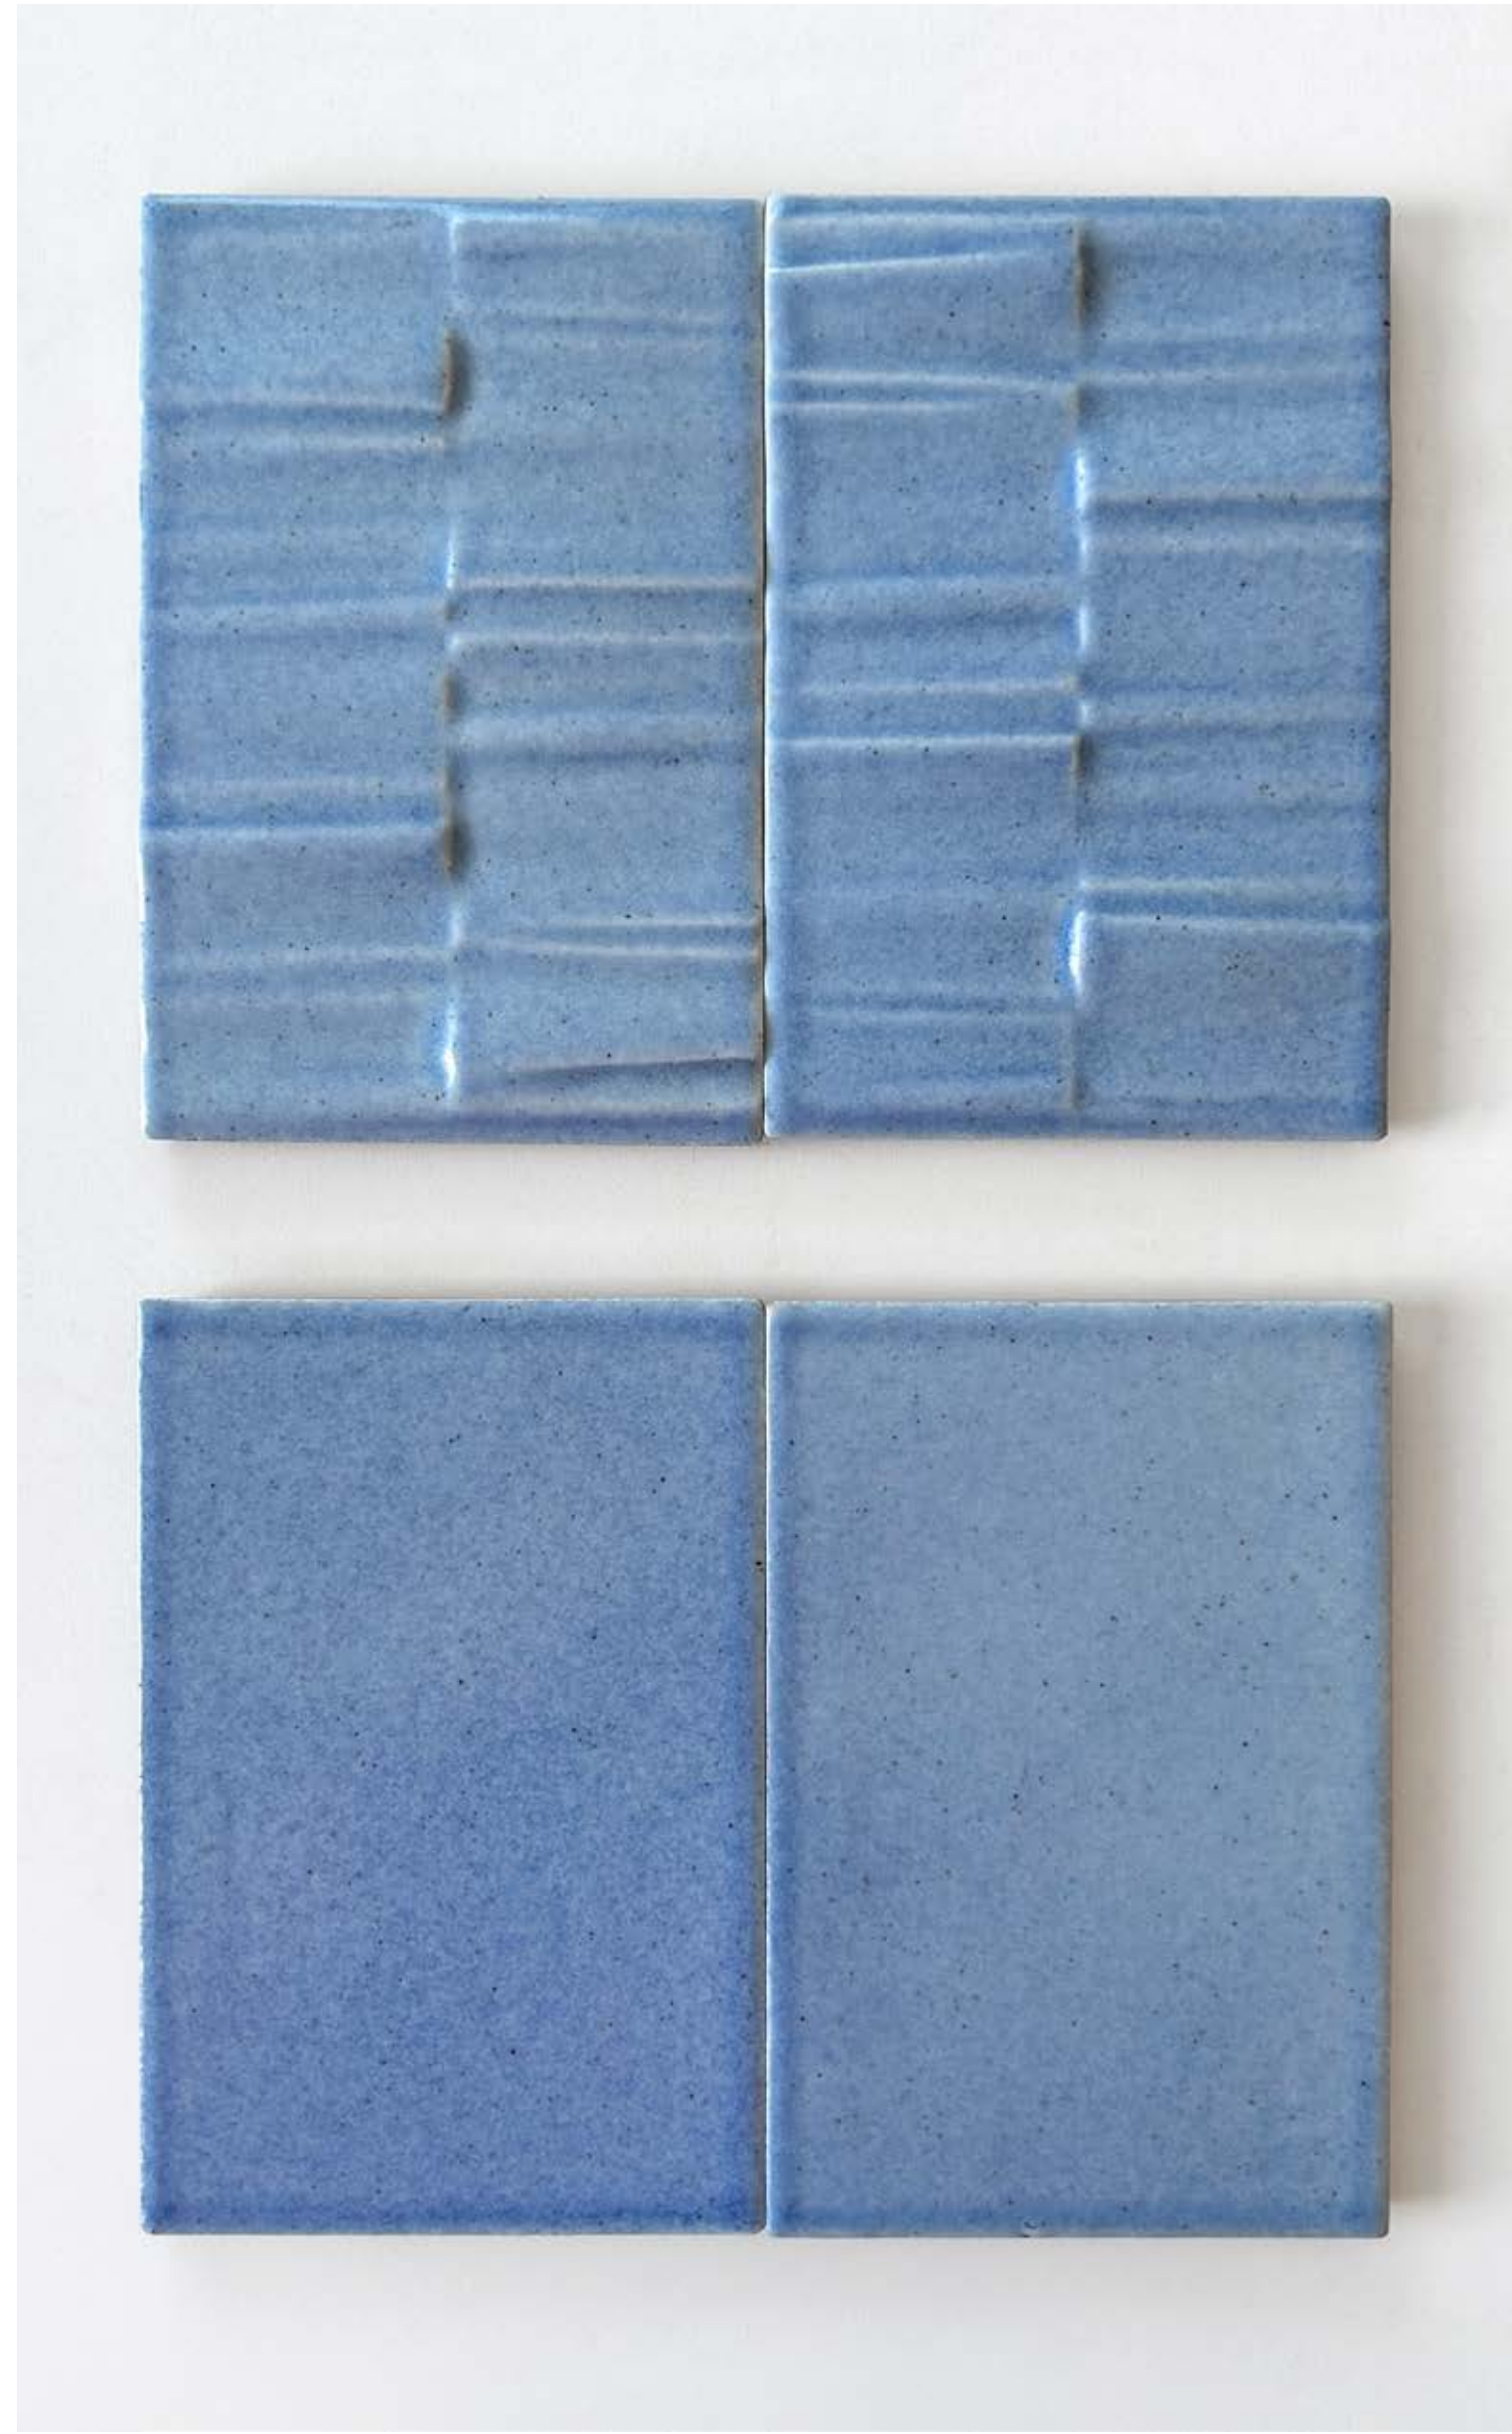

Via Emilia

BLU BACCO

Brisighella Bassorilievo

Plain