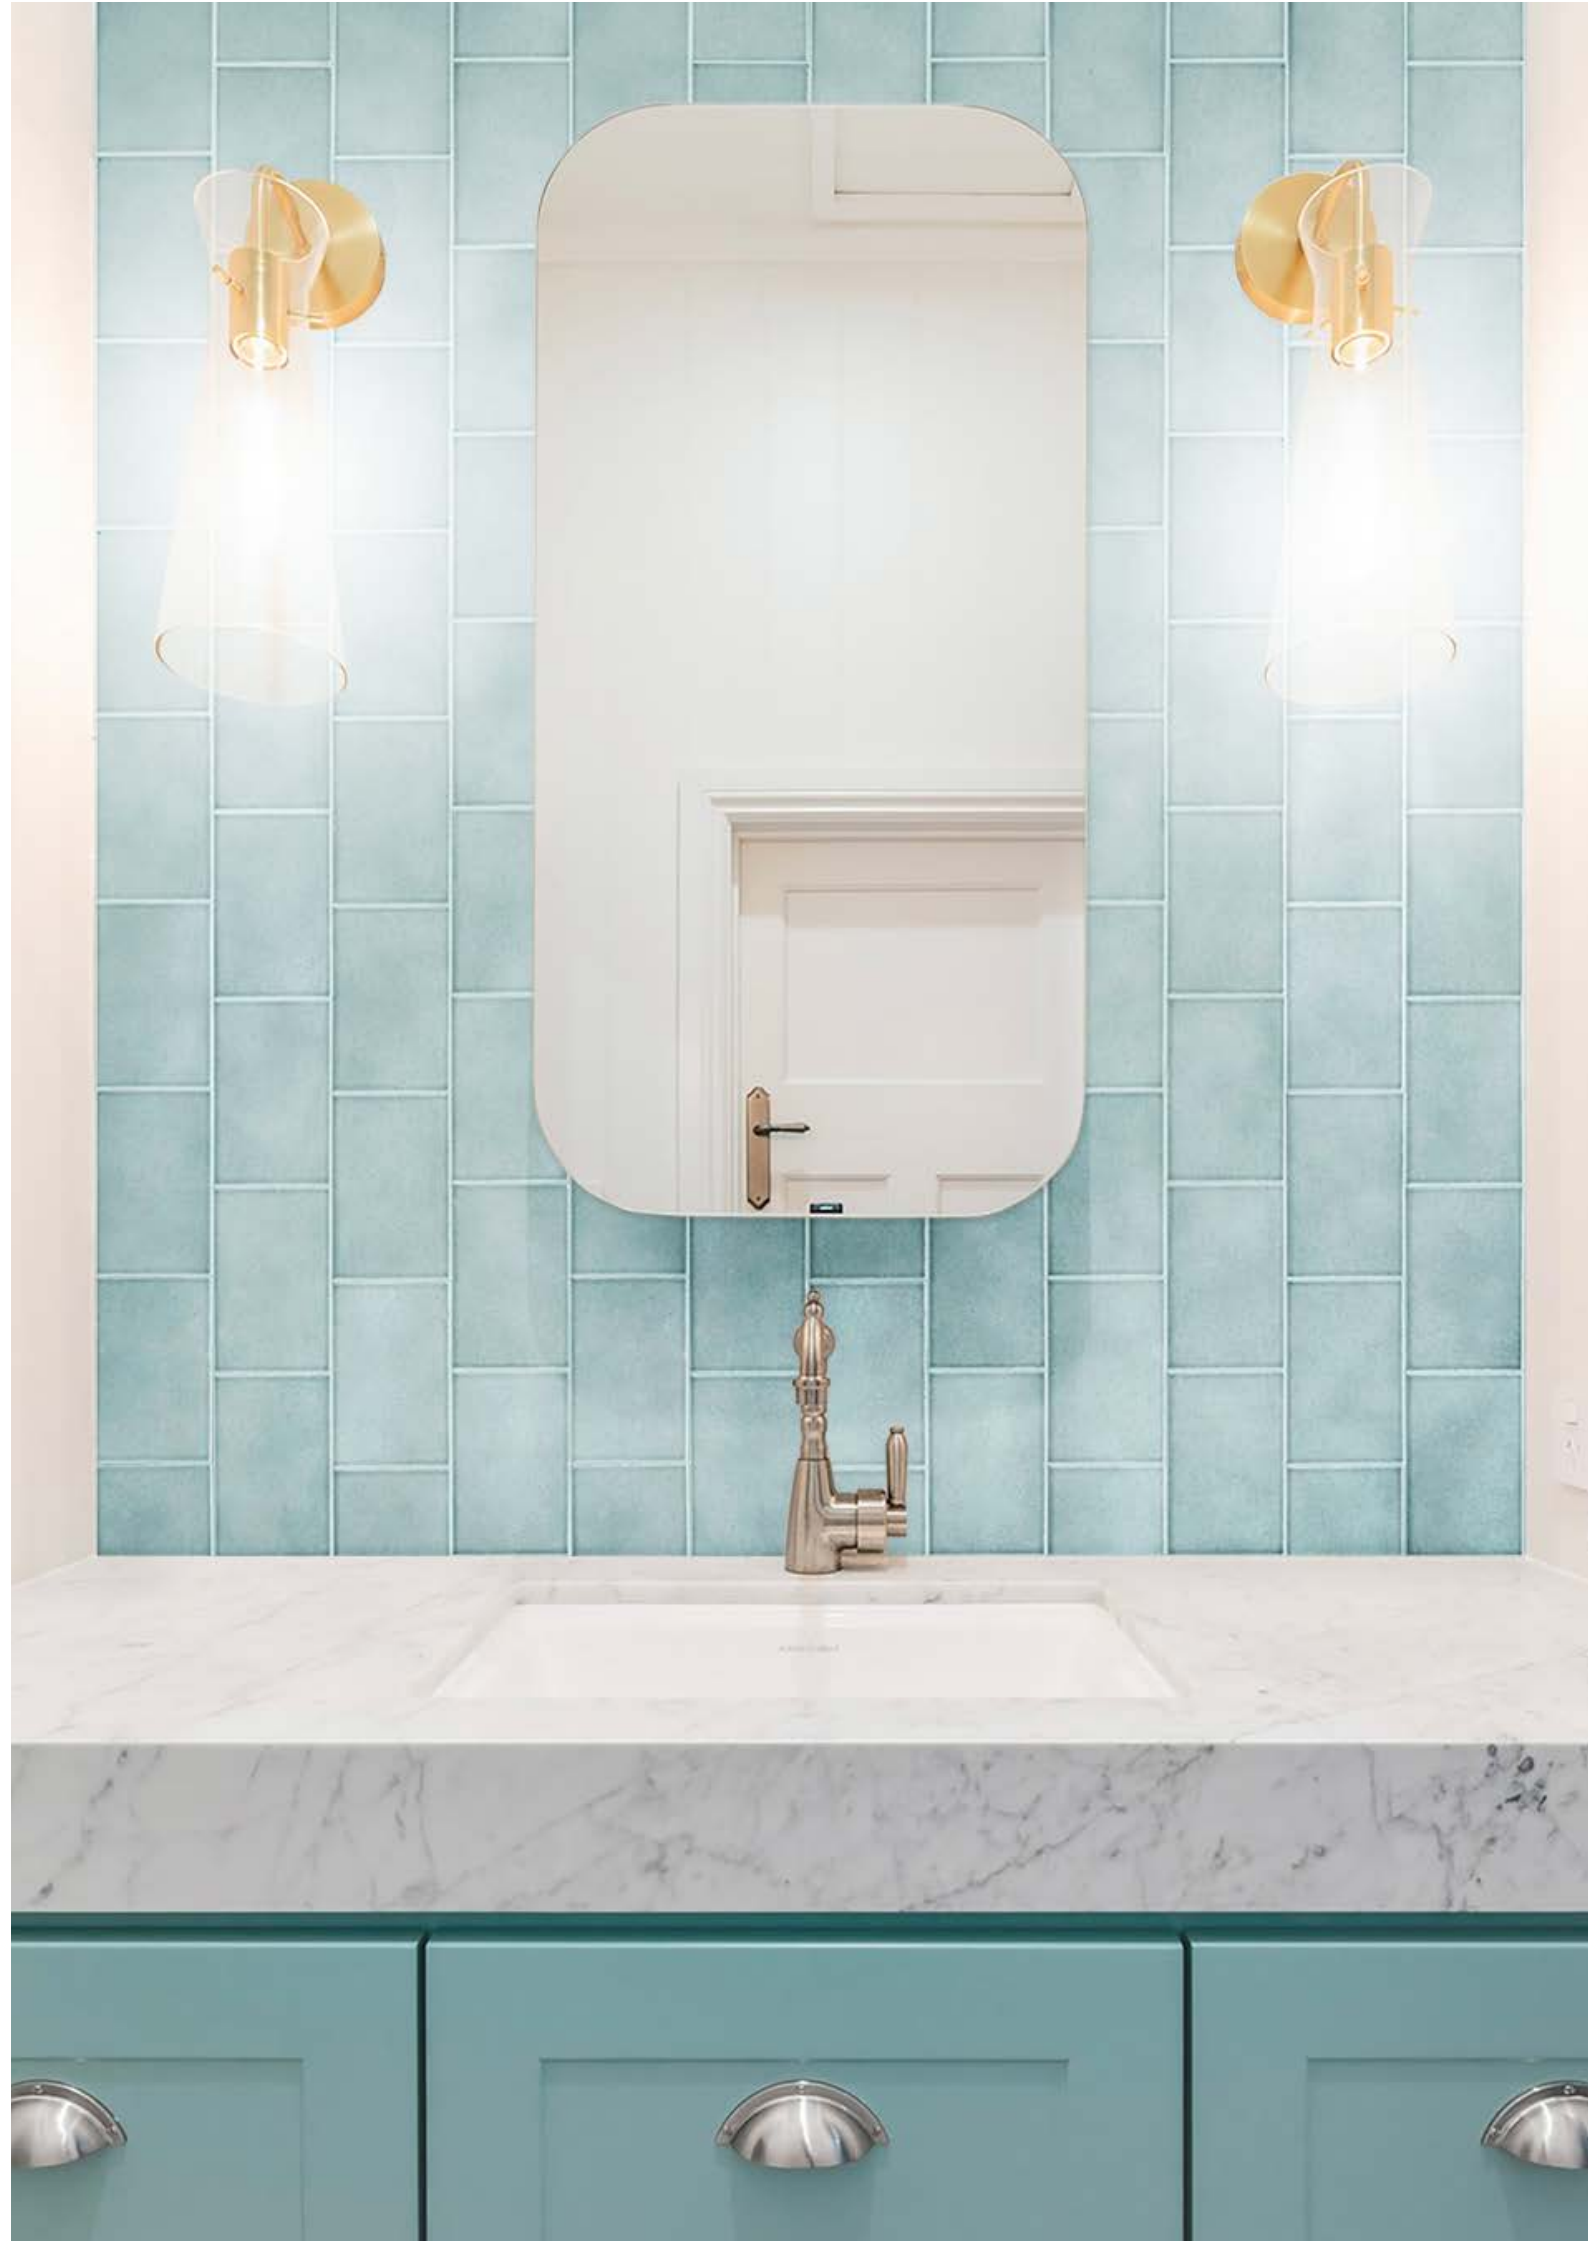

Via Emilia

VE07 Rivestimento / Wall: VIA EMILIA VE480 Verde palladio *plain* 10x15 cm - 4"x6"