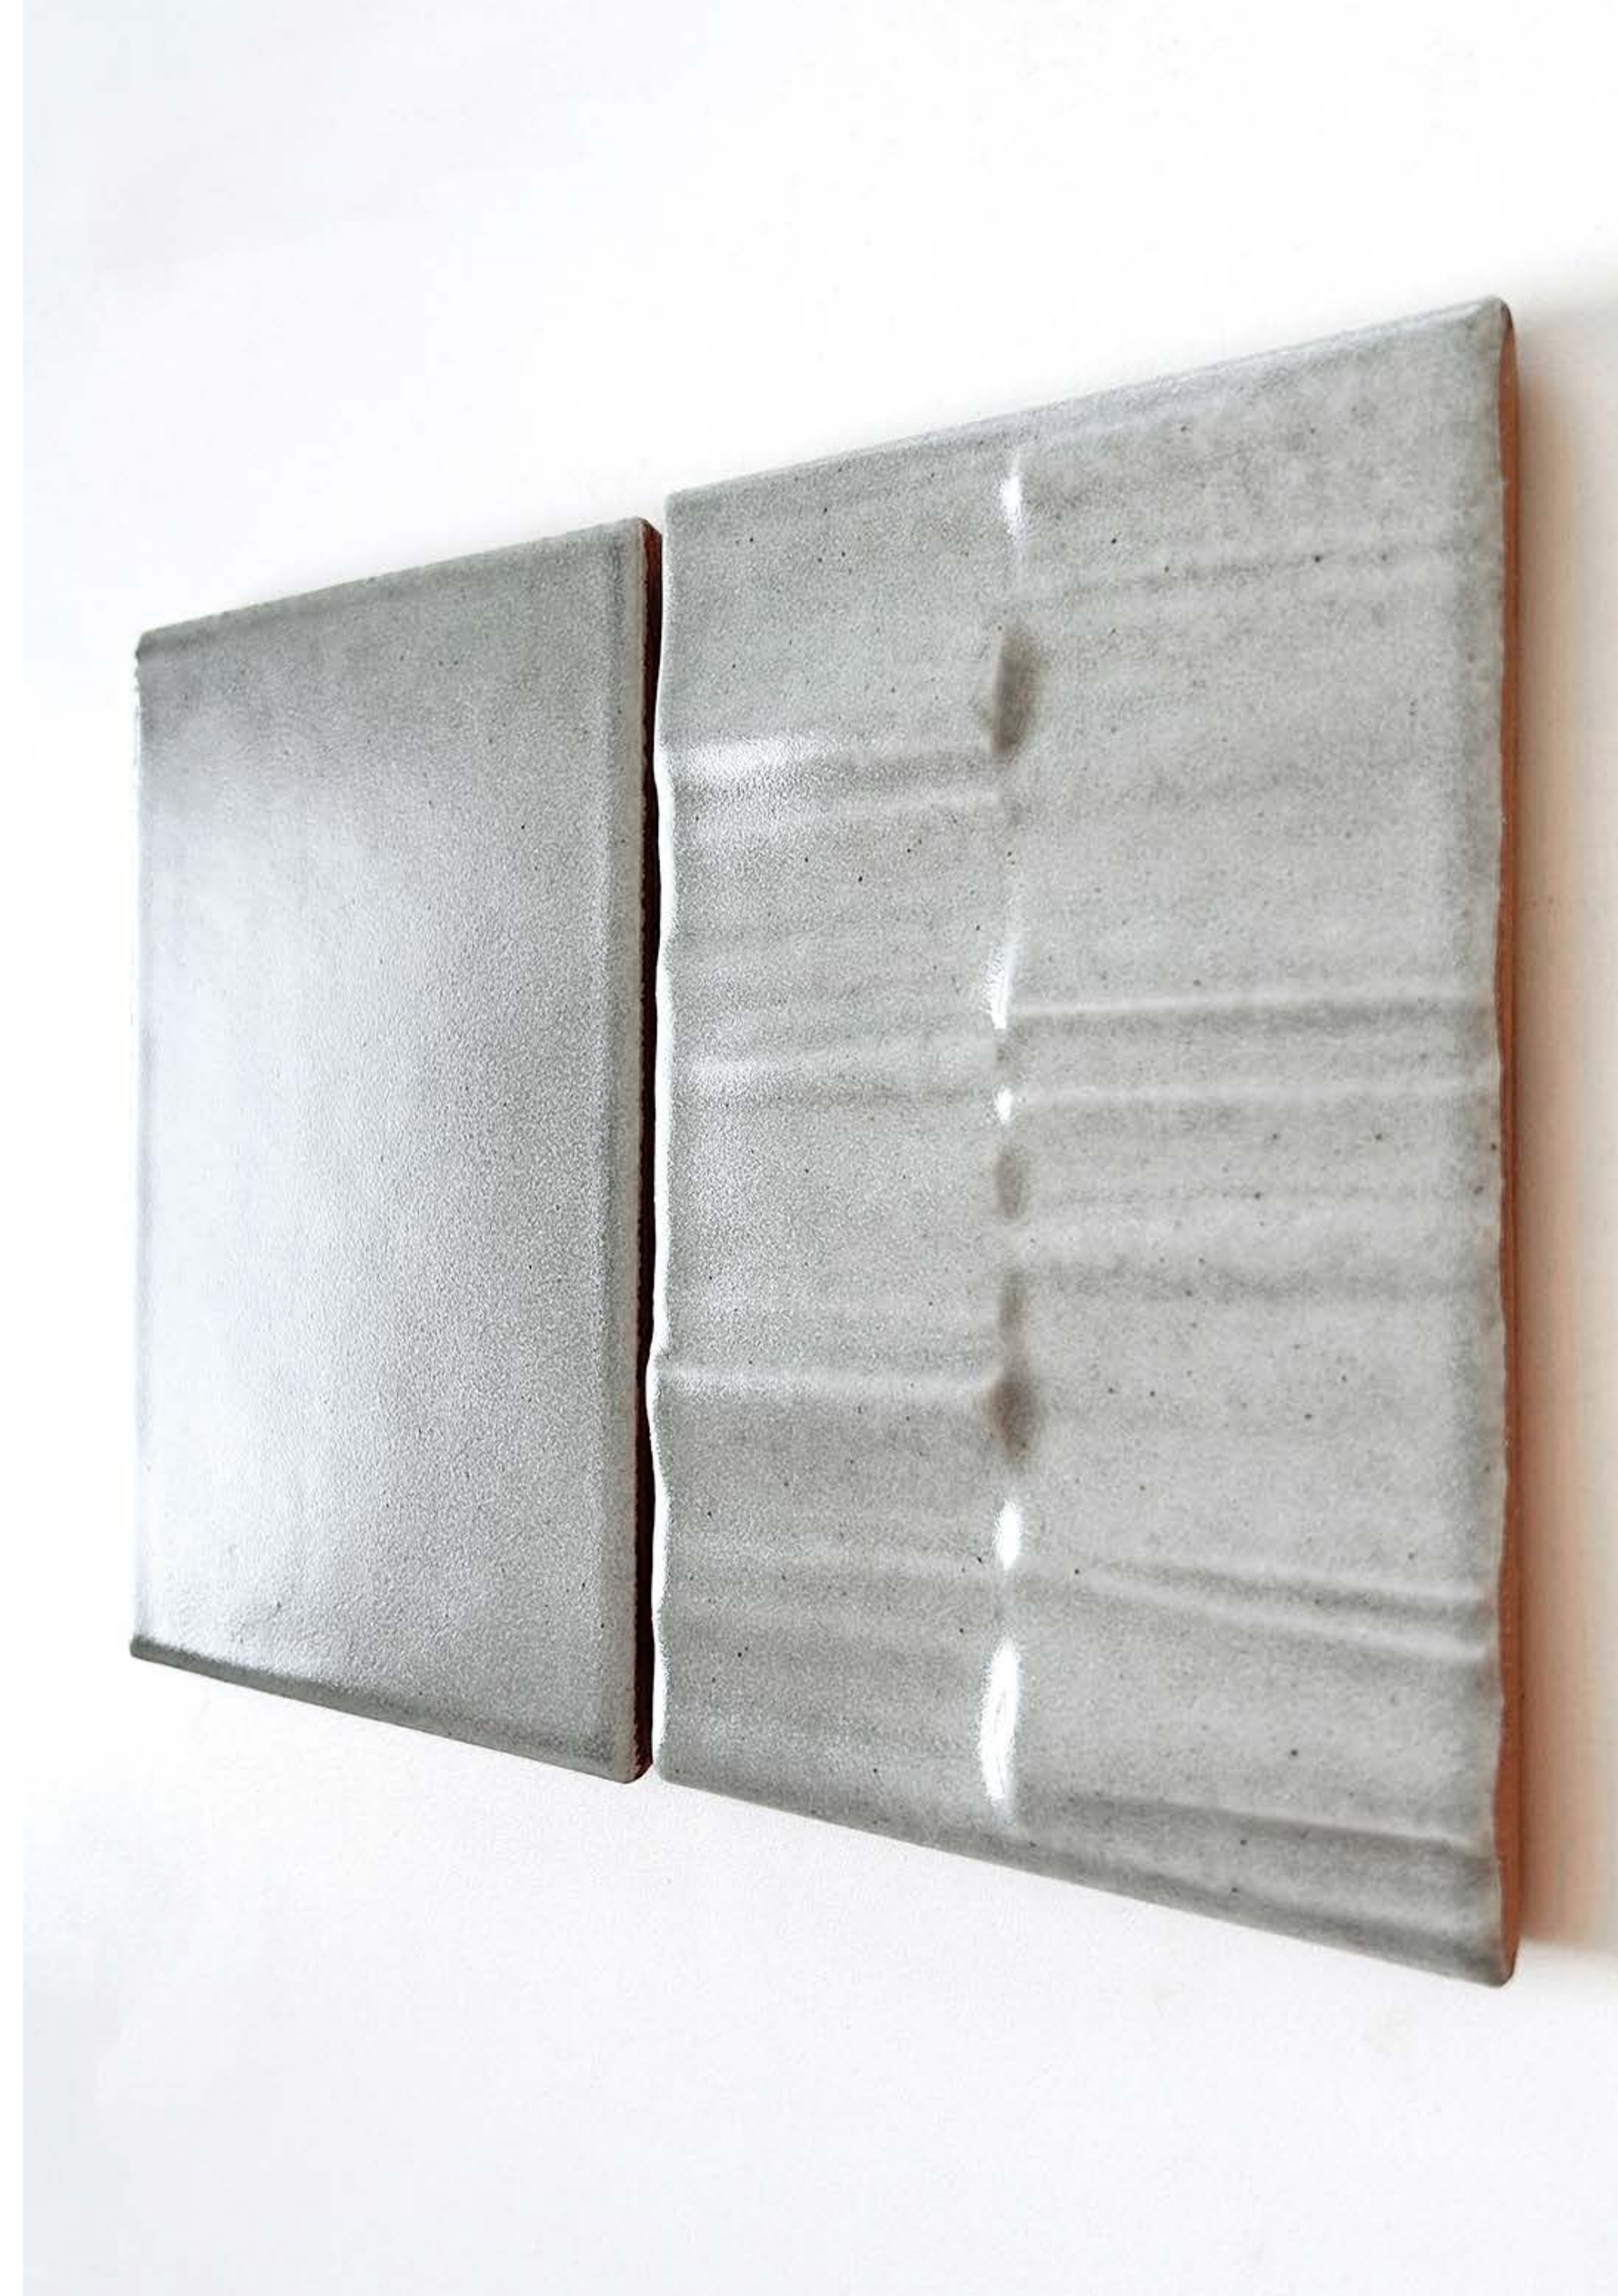

Via Emilia

VE06 Rivestimento / Wall: VIA EMILIA **VE280** Grigio pantheon *plain* 10x15 cm - 4"x6"

Via Emilia

VE06 Rivestimento / Wall: VIA EMILIA **VE300** Grigio statua *plain* 10x15 cm - 4"x6"; **VE305** Grigio Statua Brisighella *Bassorilievo* 10x15 cm - 4"x6"; Quartino **VE309** Grigio statua 1x15 cm - 0,4"x6"