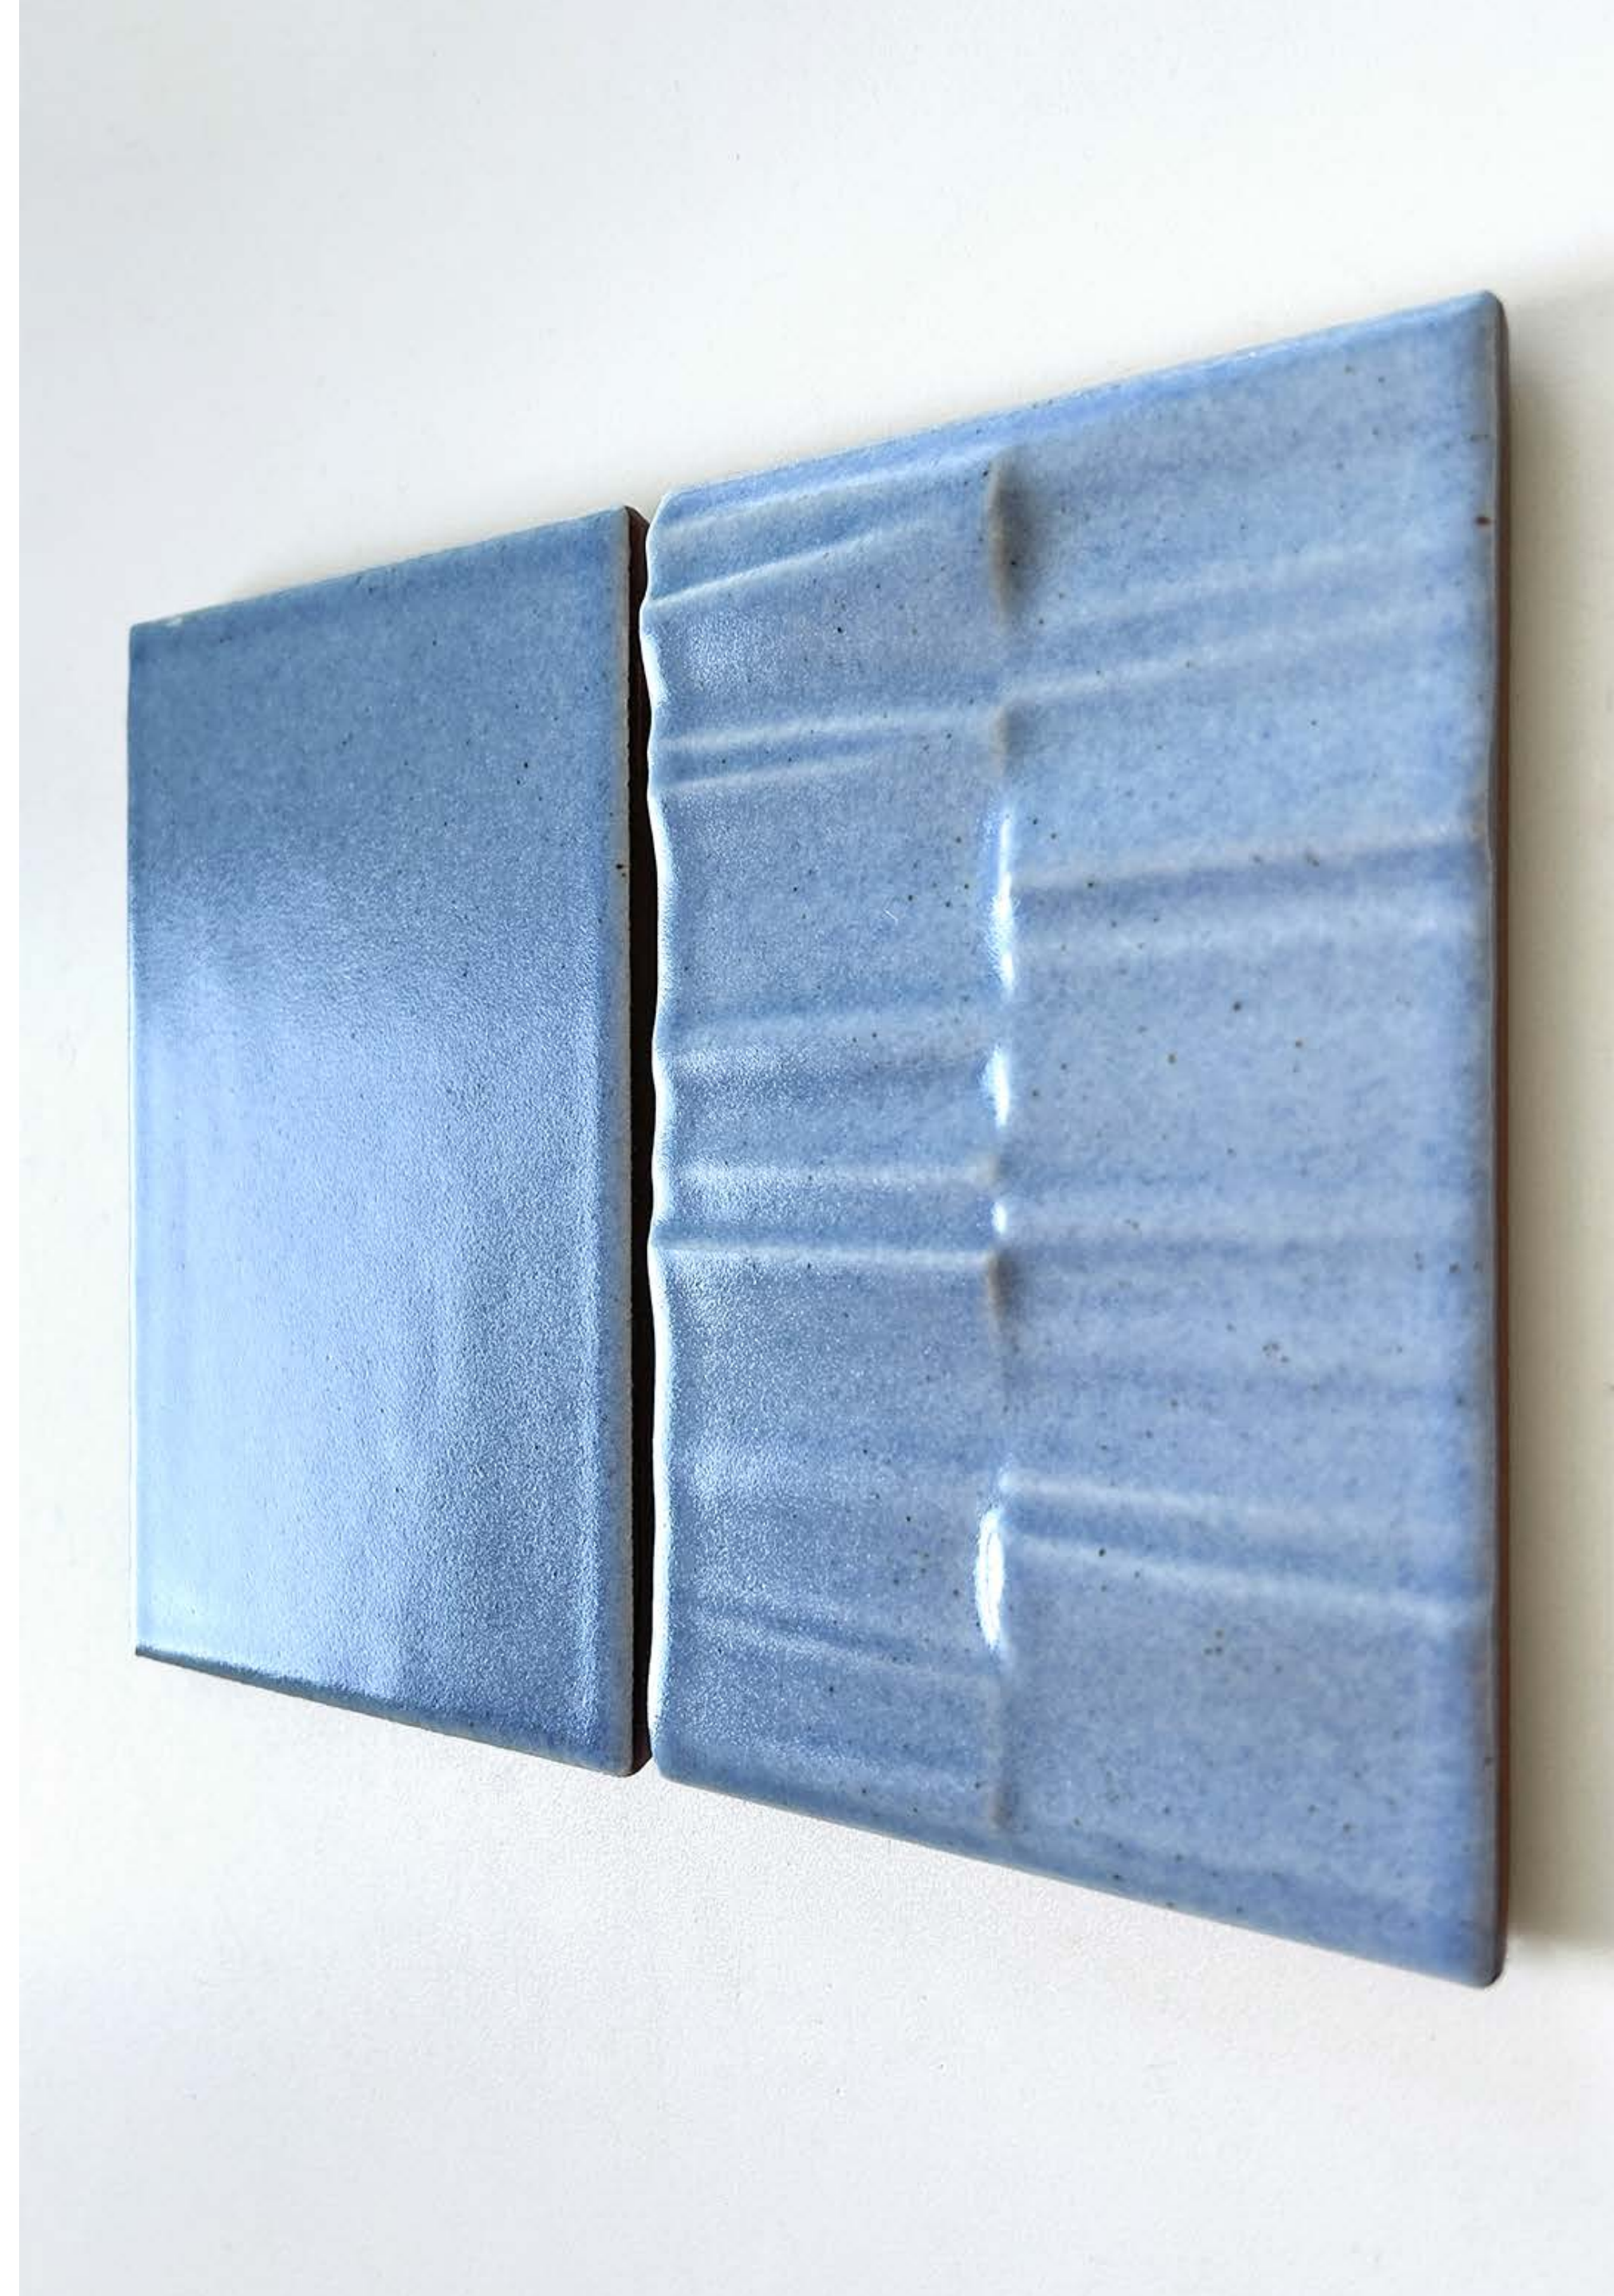

Via Emilia

BLU BACCO

Brisighella Bassorilievo

Plain