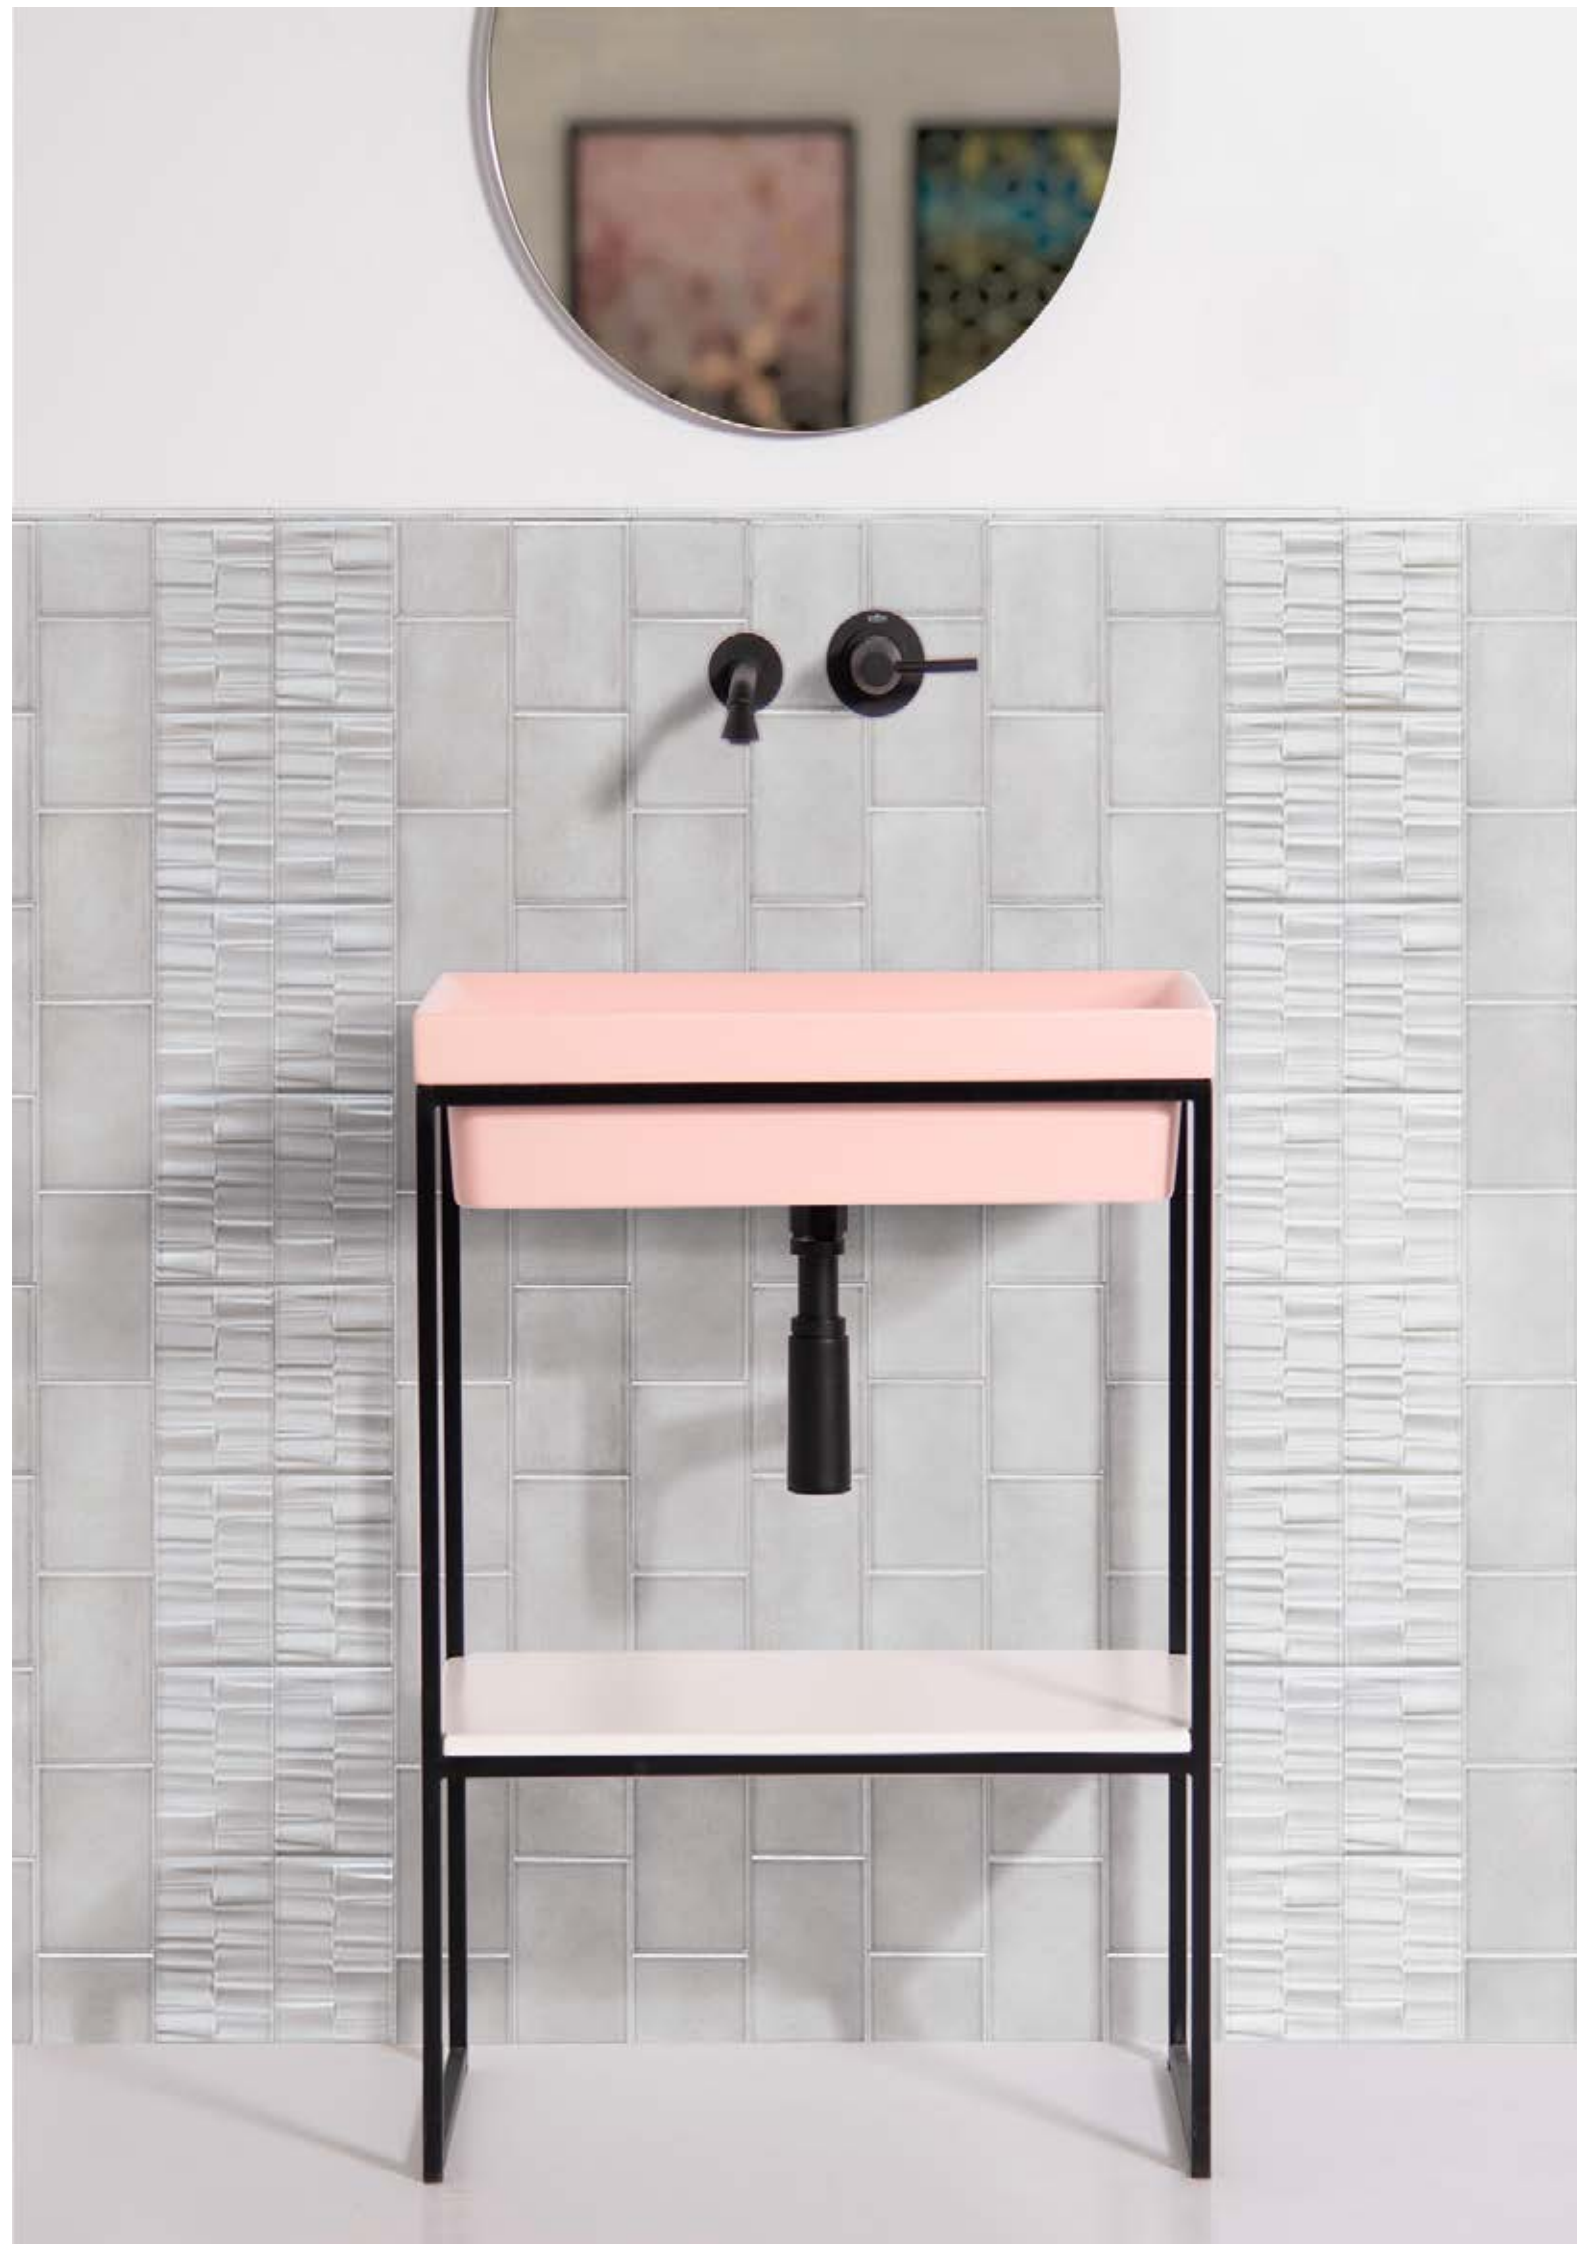

VE06 Rivestimento / Wall: VIA EMILIA **VE280** Grigio pantheon *plain* 10x15 cm - 4"x6"

Via Emilia