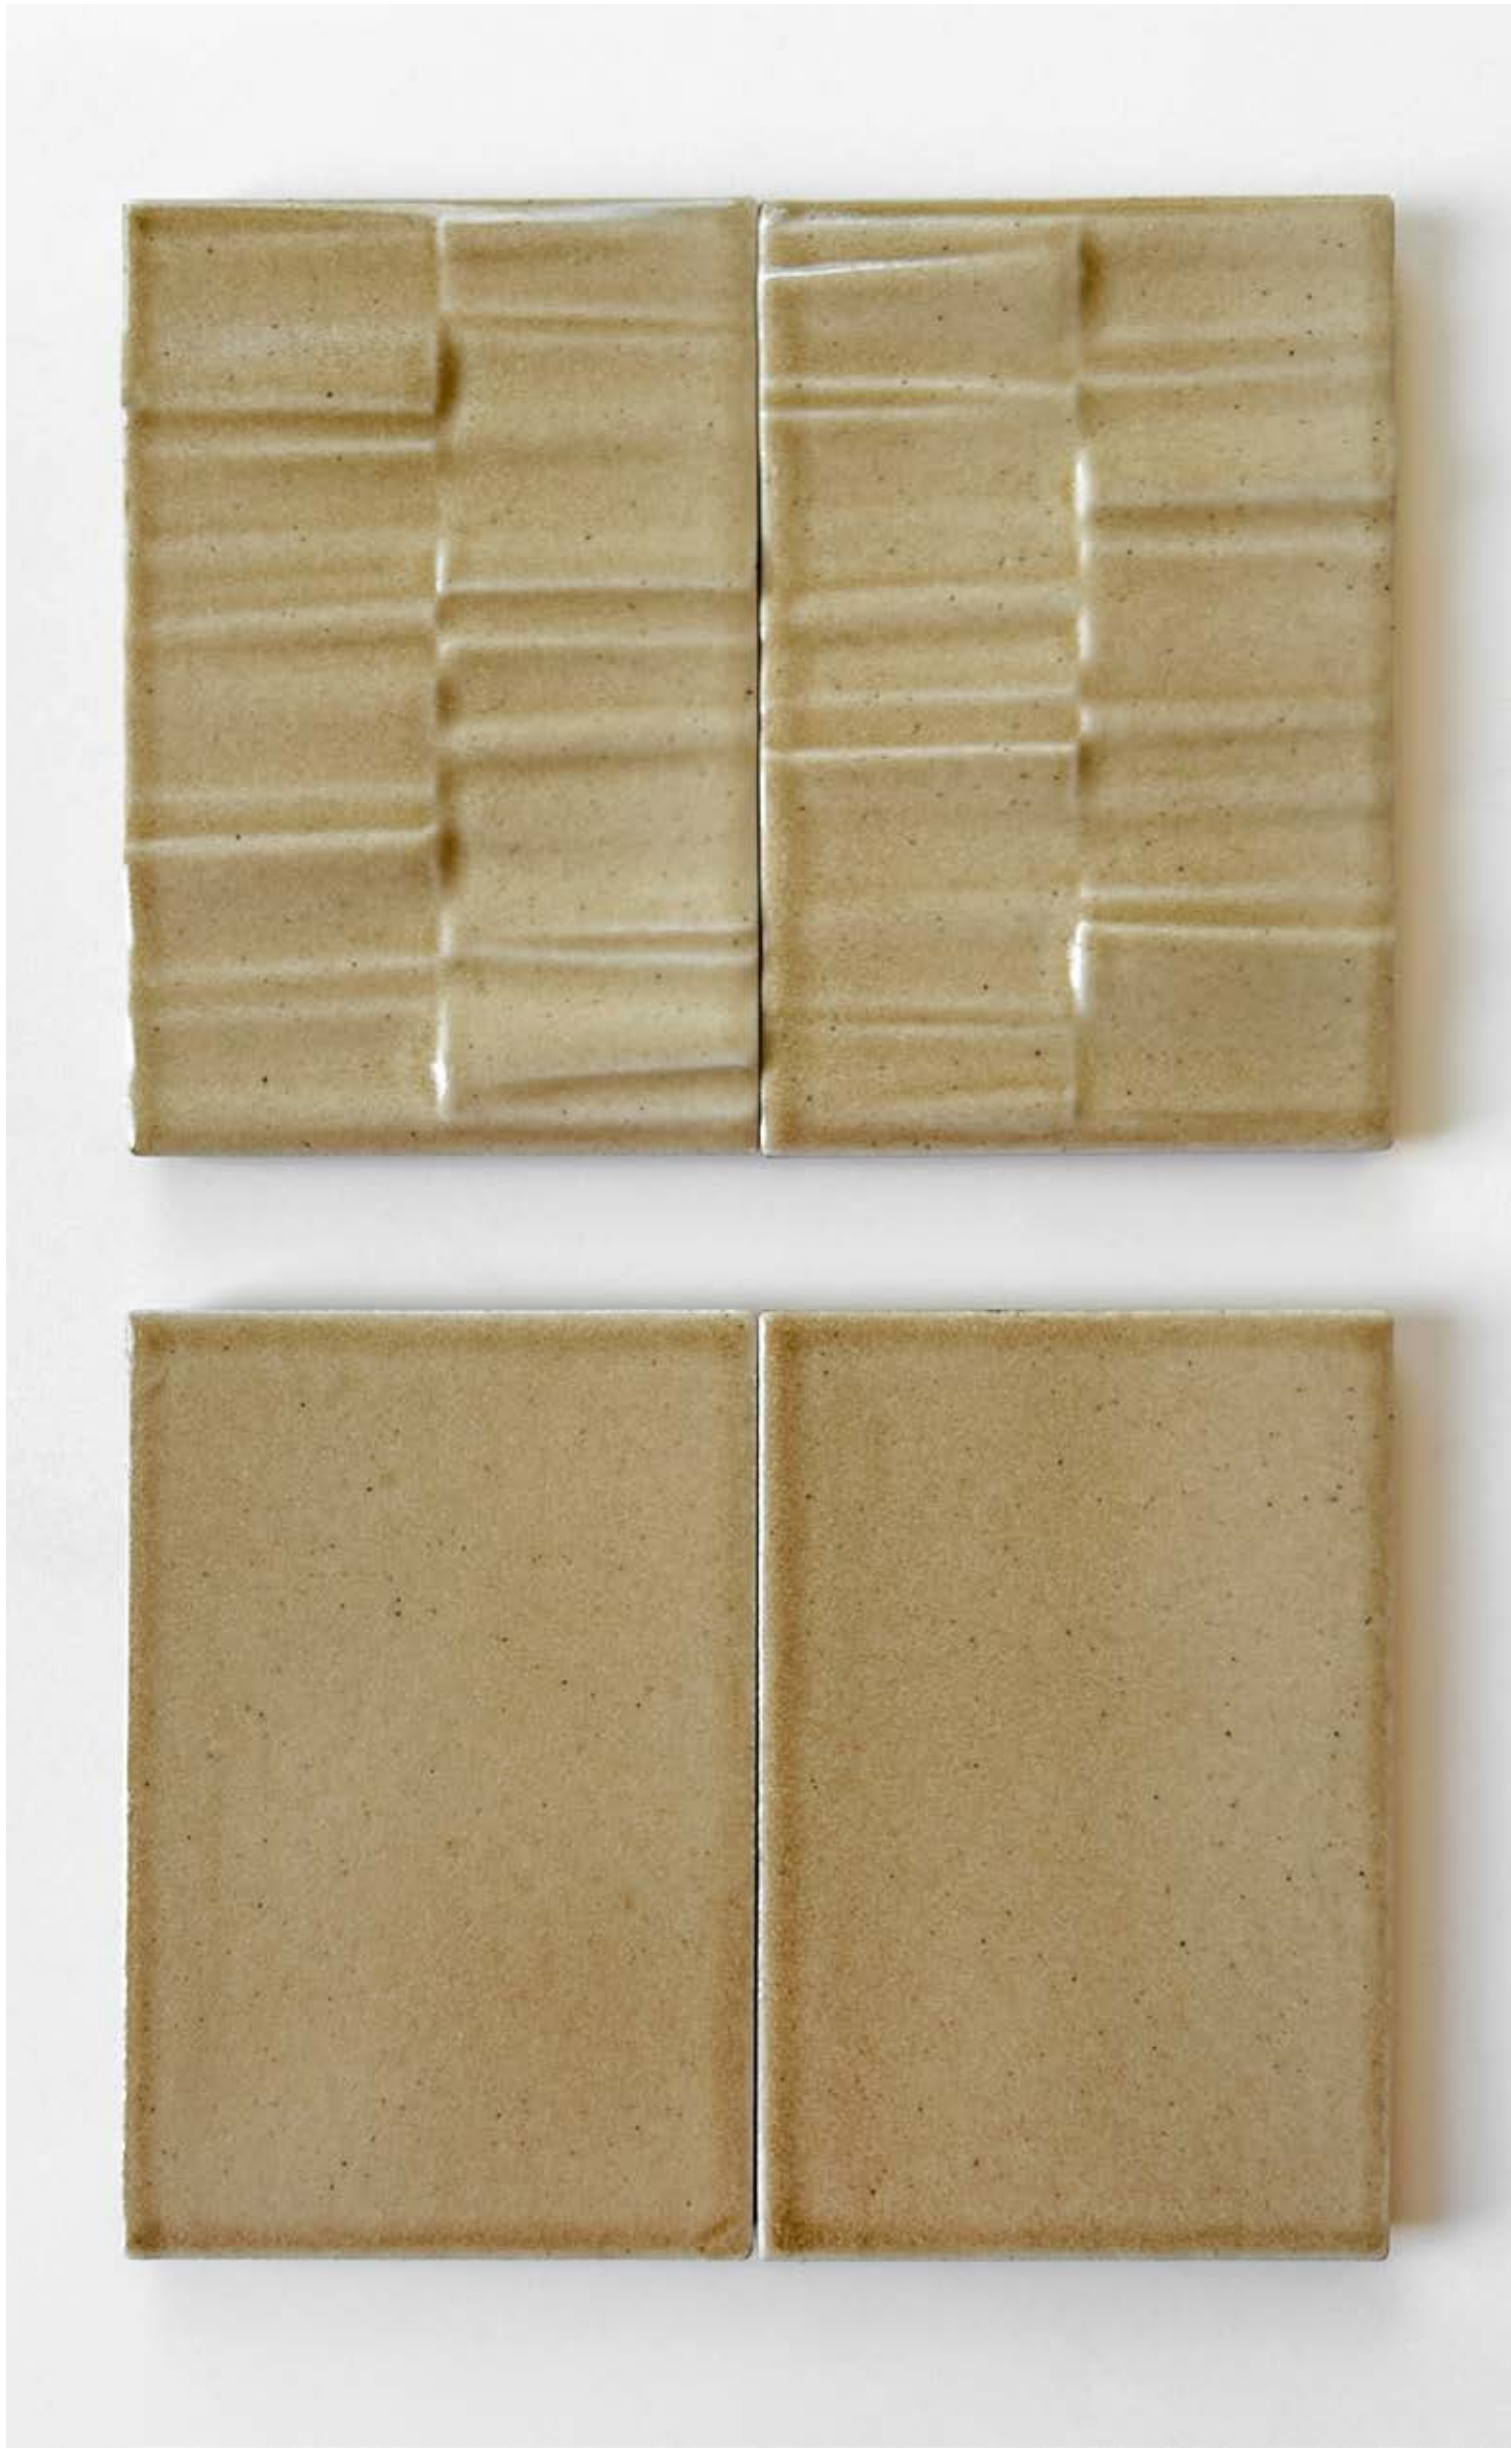

Via Emilia

OCRA ANTICO

Brisighella Bassorilievo

Plain