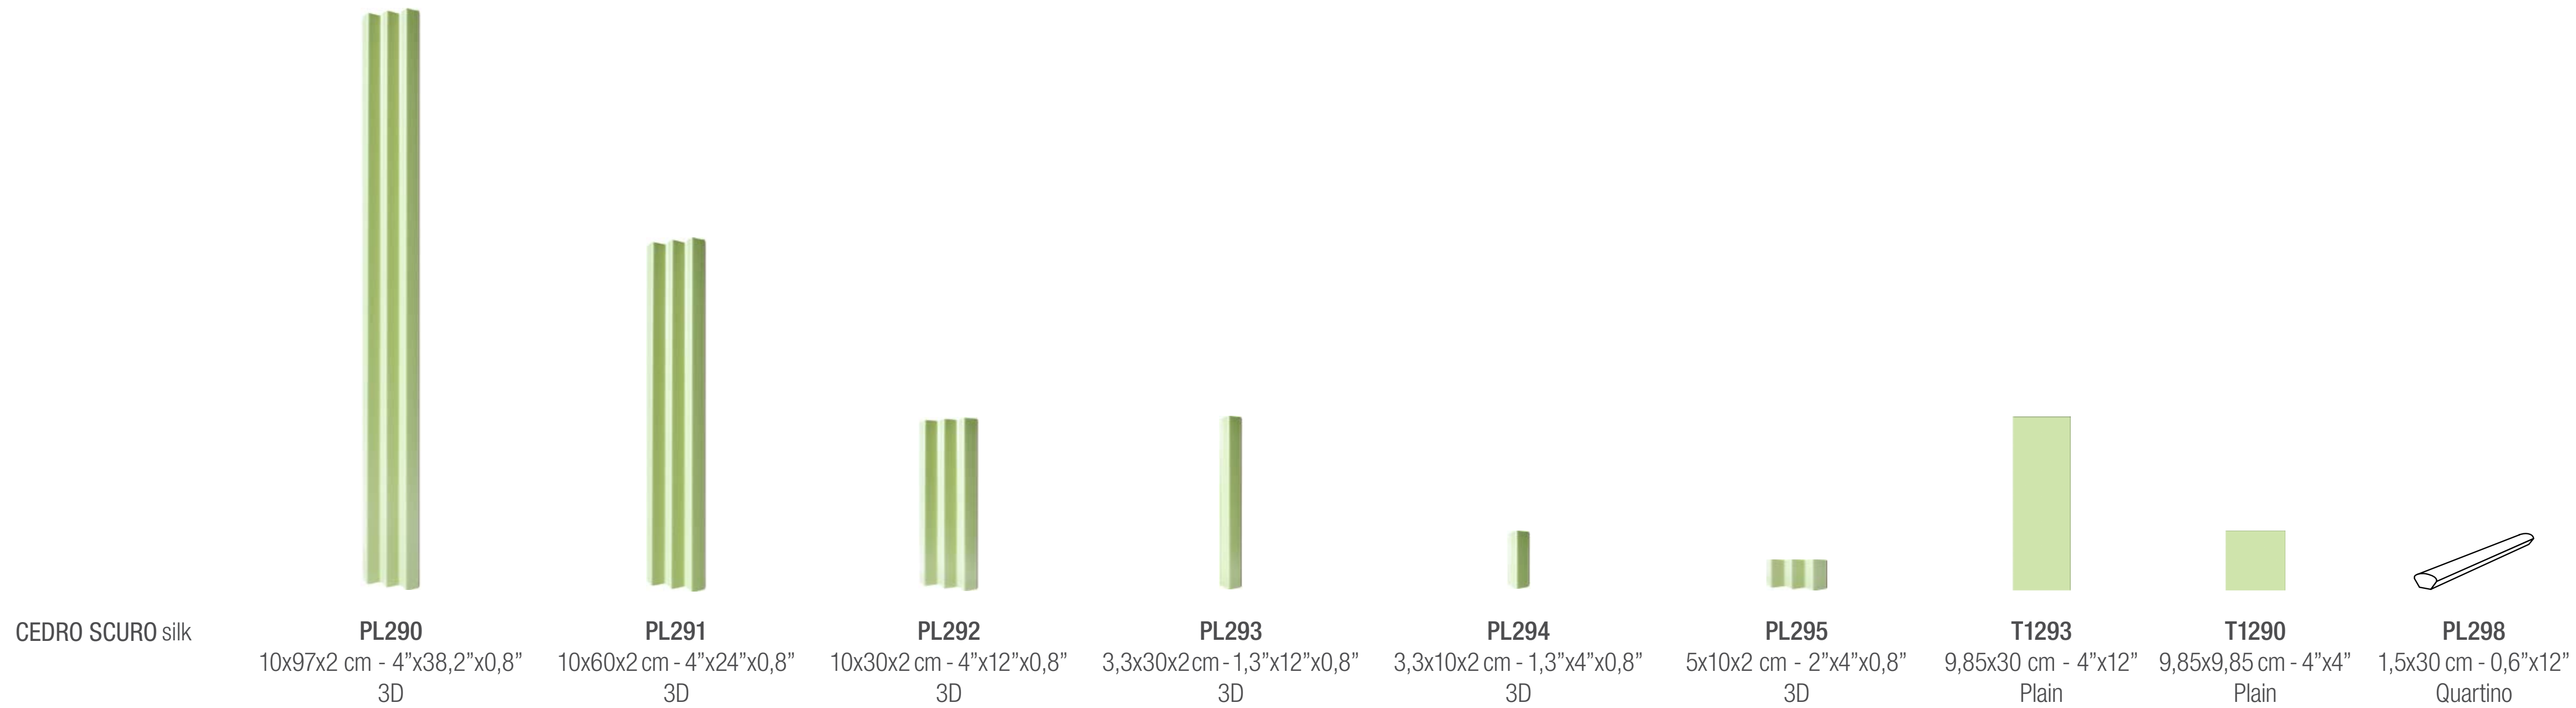

PL244
3,3x10x2cm-1,3"x4"x0,8"
3D

PL245
5x10x2cm-2"x4"x0,8"
3D

T1243
9,85x30cm-4"x12"
Plain

T1240
9,85x9,85cm-4"x4"
Plain

PL248
1,5x30cm-0,6"x12"
Quartino

MALVA SCURO silk

								
PL390 10x97x2 cm - 4"x38,2"x0,8" 3D	PL391 10x60x2 cm - 4"x24"x0,8" 3D	PL392 10x30x2 cm - 4"x12"x0,8" 3D	PL393 3,3x30x2 cm - 1,3"x12"x0,8" 3D	PL394 3,3x10x2 cm - 1,3"x4"x0,8" 3D	PL395 5x10x2 cm - 2"x4"x0,8" 3D	T1393 9,85x30 cm - 4"x12" Plain	T1390 9,85x9,85 cm - 4"x4" Plain	PL398 1,5x30 cm - 0,6"x12" Quartino