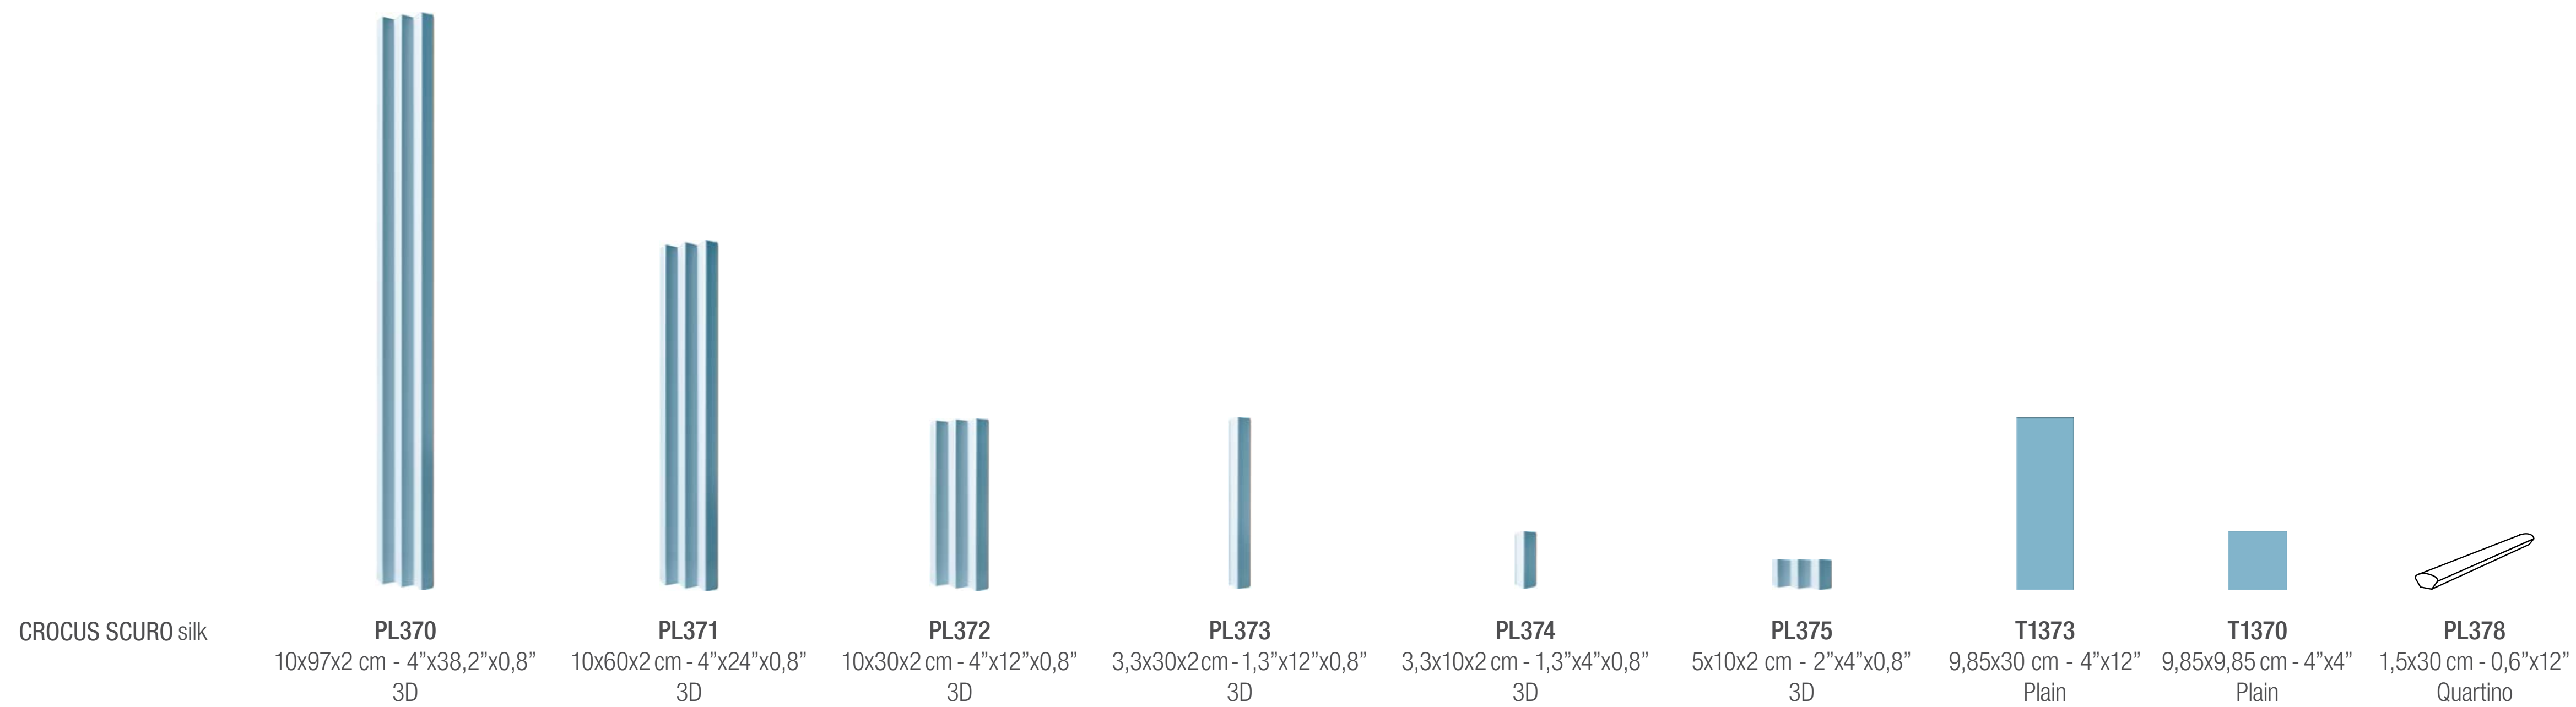

PL244
3,3x10x2cm-1,3"x4"x0,8"
3D

PL245
5x10x2cm-2"x4"x0,8"
3D

T1243
9,85x30cm-4"x12"
Plain

T1240
9,85x9,85cm-4"x4"
Plain

PL248
1,5x30cm-0,6"x12"
Quartino

MALVA SCURO silk

								
PL390 10x97x2 cm - 4"x38,2"x0,8" 3D	PL391 10x60x2 cm - 4"x24"x0,8" 3D	PL392 10x30x2 cm - 4"x12"x0,8" 3D	PL393 3,3x30x2 cm - 1,3"x12"x0,8" 3D	PL394 3,3x10x2 cm - 1,3"x4"x0,8" 3D	PL395 5x10x2 cm - 2"x4"x0,8" 3D	T1393 9,85x30 cm - 4"x12" Plain	T1390 9,85x9,85 cm - 4"x4" Plain	PL398 1,5x30 cm - 0,6"x12" Quartino