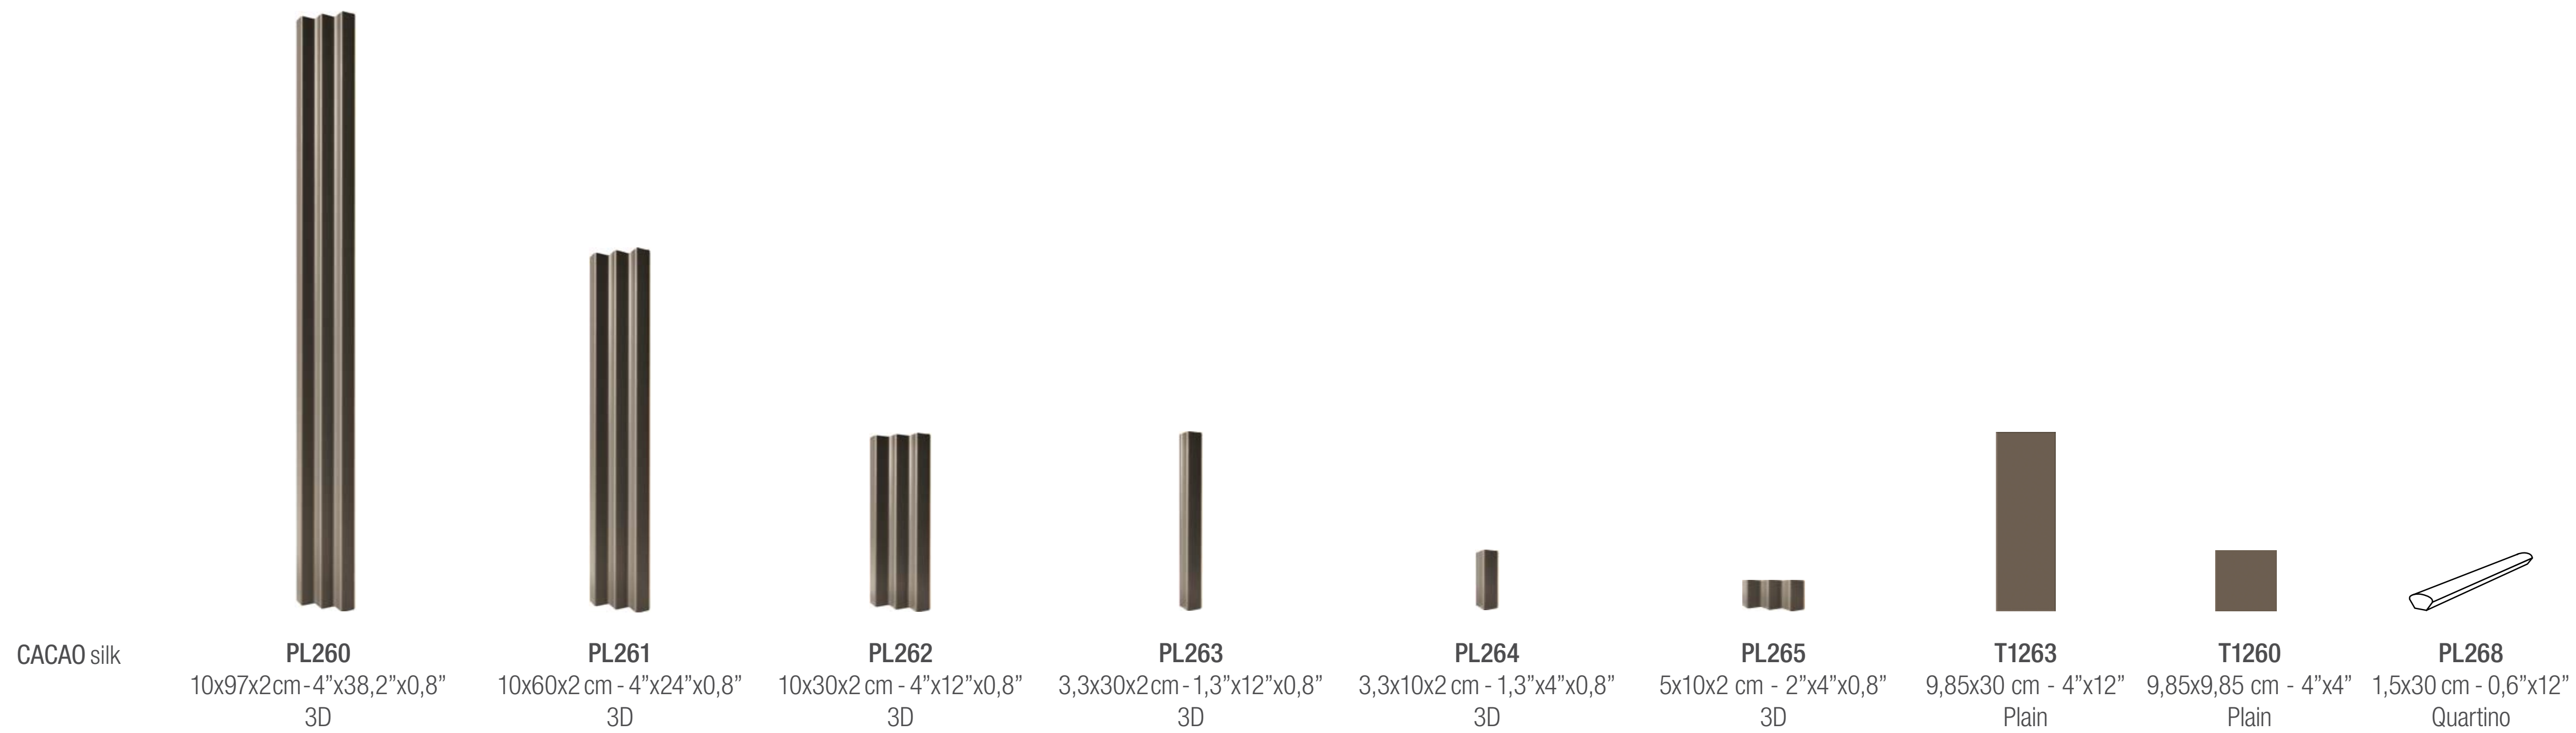

PL244
3,3x10x2cm-1,3"x4"x0,8"
3D

PL245
5x10x2cm-2"x4"x0,8"
3D

T1243
9,85x30cm-4"x12"
Plain

T1240
9,85x9,85cm-4"x4"
Plain

PL248
1,5x30cm-0,6"x12"
Quartino

MALVA SCURO silk

								
PL390 10x97x2 cm - 4"x38,2"x0,8" 3D	PL391 10x60x2 cm - 4"x24"x0,8" 3D	PL392 10x30x2 cm - 4"x12"x0,8" 3D	PL393 3,3x30x2 cm - 1,3"x12"x0,8" 3D	PL394 3,3x10x2 cm - 1,3"x4"x0,8" 3D	PL395 5x10x2 cm - 2"x4"x0,8" 3D	T1393 9,85x30 cm - 4"x12" Plain	T1390 9,85x9,85 cm - 4"x4" Plain	PL398 1,5x30 cm - 0,6"x12" Quartino