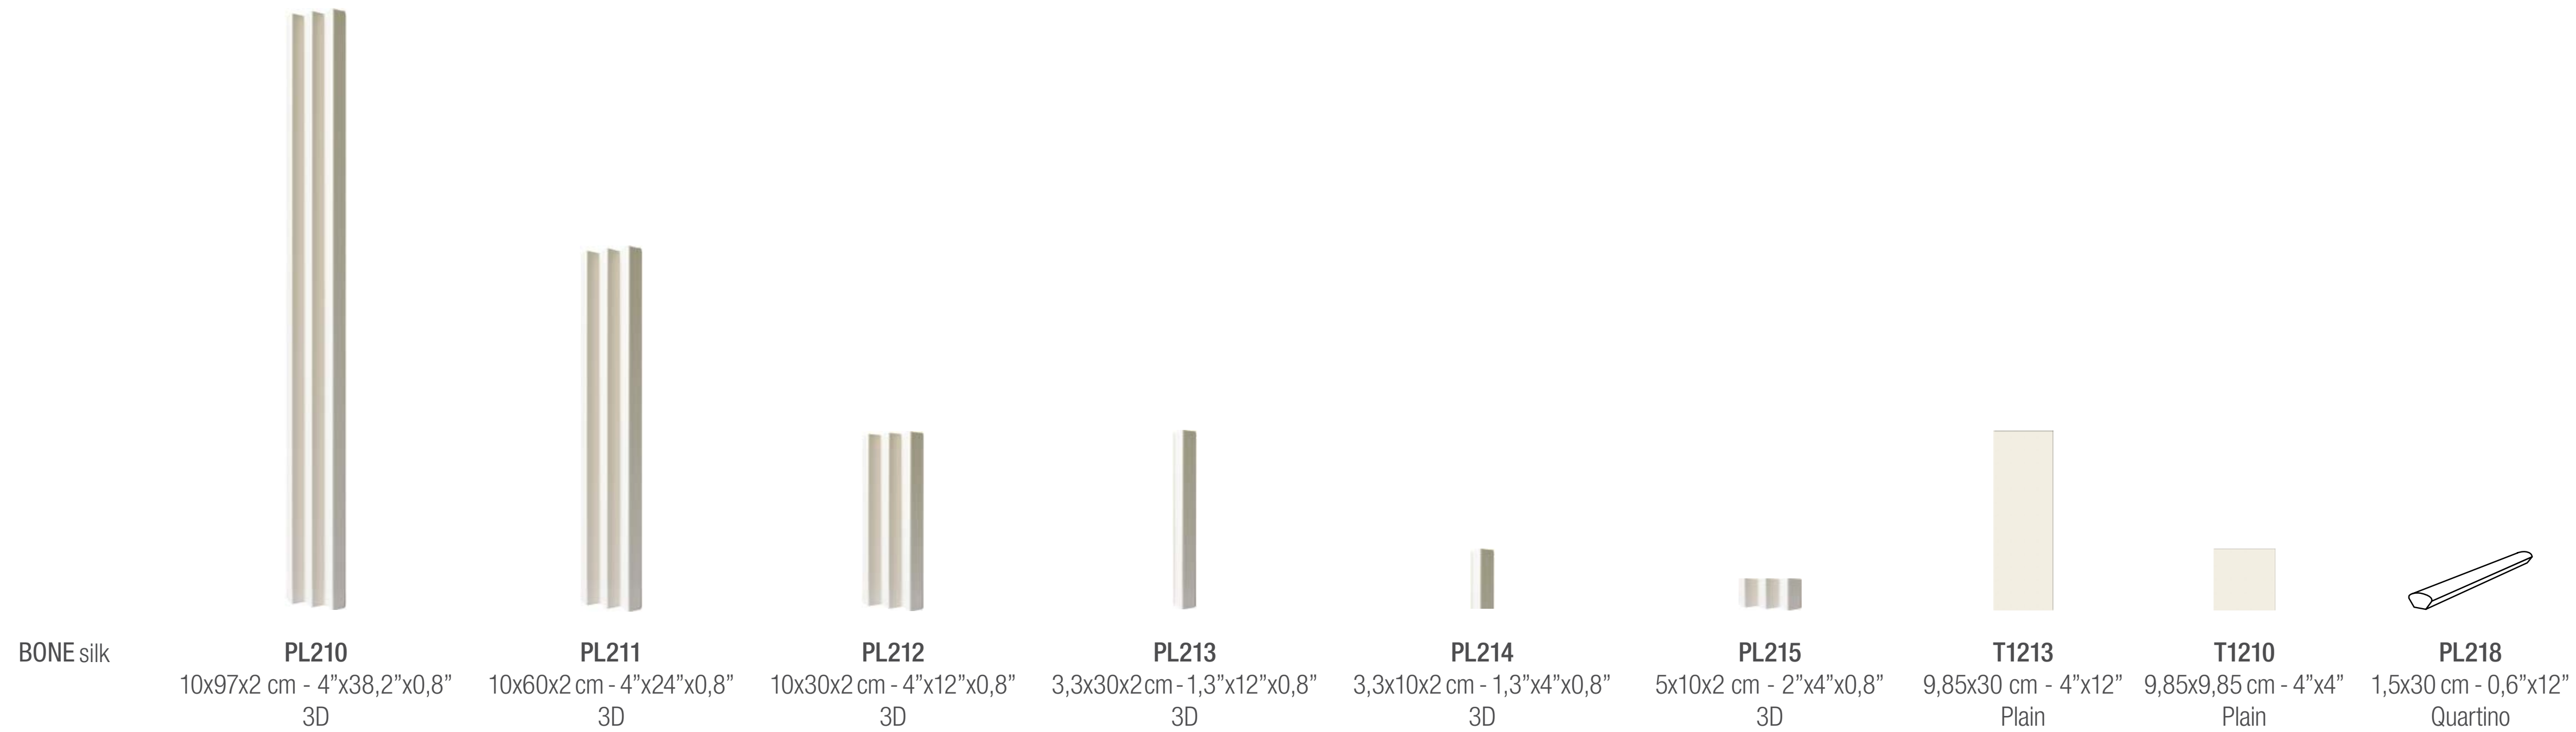

PL244
3,3x10x2cm-1,3"x4"x0,8"
3D

PL245
5x10x2cm-2"x4"x0,8"
3D

T1243
9,85x30cm-4"x12"
Plain

T1240
9,85x9,85cm-4"x4"
Plain

PL248
1,5x30cm-0,6"x12"
Quartino

MALVA SCURO silk

								
PL390 10x97x2 cm - 4"x38,2"x0,8" 3D	PL391 10x60x2 cm - 4"x24"x0,8" 3D	PL392 10x30x2 cm - 4"x12"x0,8" 3D	PL393 3,3x30x2 cm - 1,3"x12"x0,8" 3D	PL394 3,3x10x2 cm - 1,3"x4"x0,8" 3D	PL395 5x10x2 cm - 2"x4"x0,8" 3D	T1393 9,85x30 cm - 4"x12" Plain	T1390 9,85x9,85 cm - 4"x4" Plain	PL398 1,5x30 cm - 0,6"x12" Quartino