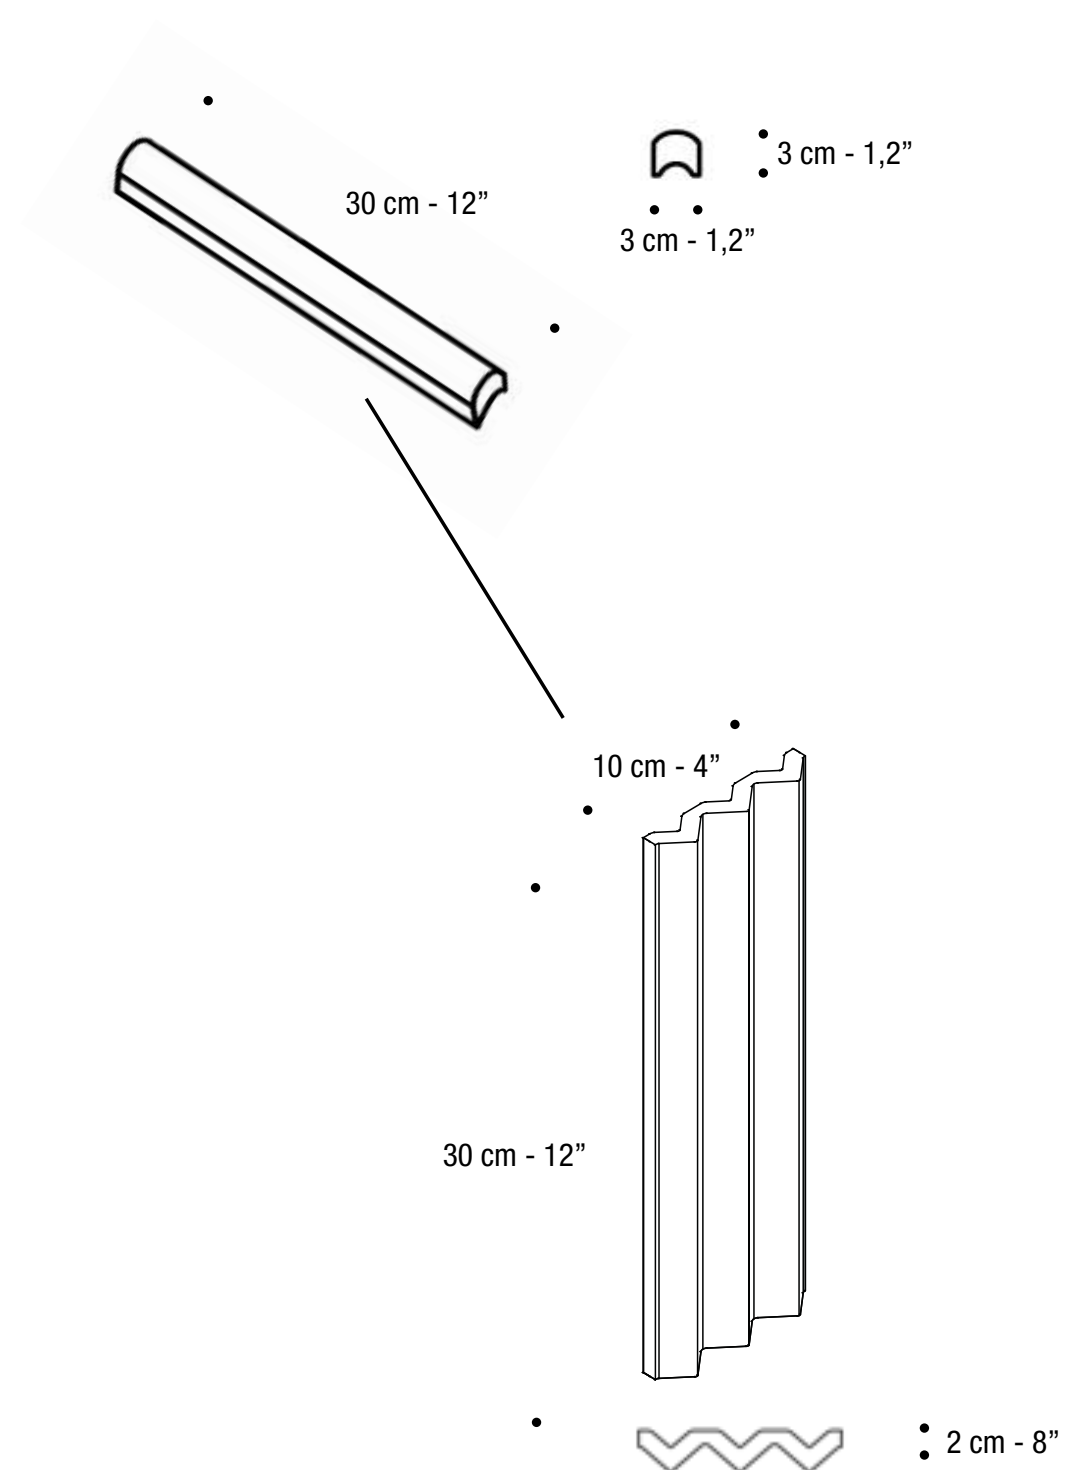

TERMINALE

ENDING PIECE

Terminale di chiusura 3x30x3 cm - 1,2"x12"x1,2"
Ending piece

Colori disponibili:
Available colours

NERO laccato
LP469

COTTO CERATO opaco
LP559

GRAFITE silk
LP509

WHITE MOON silk
LP529