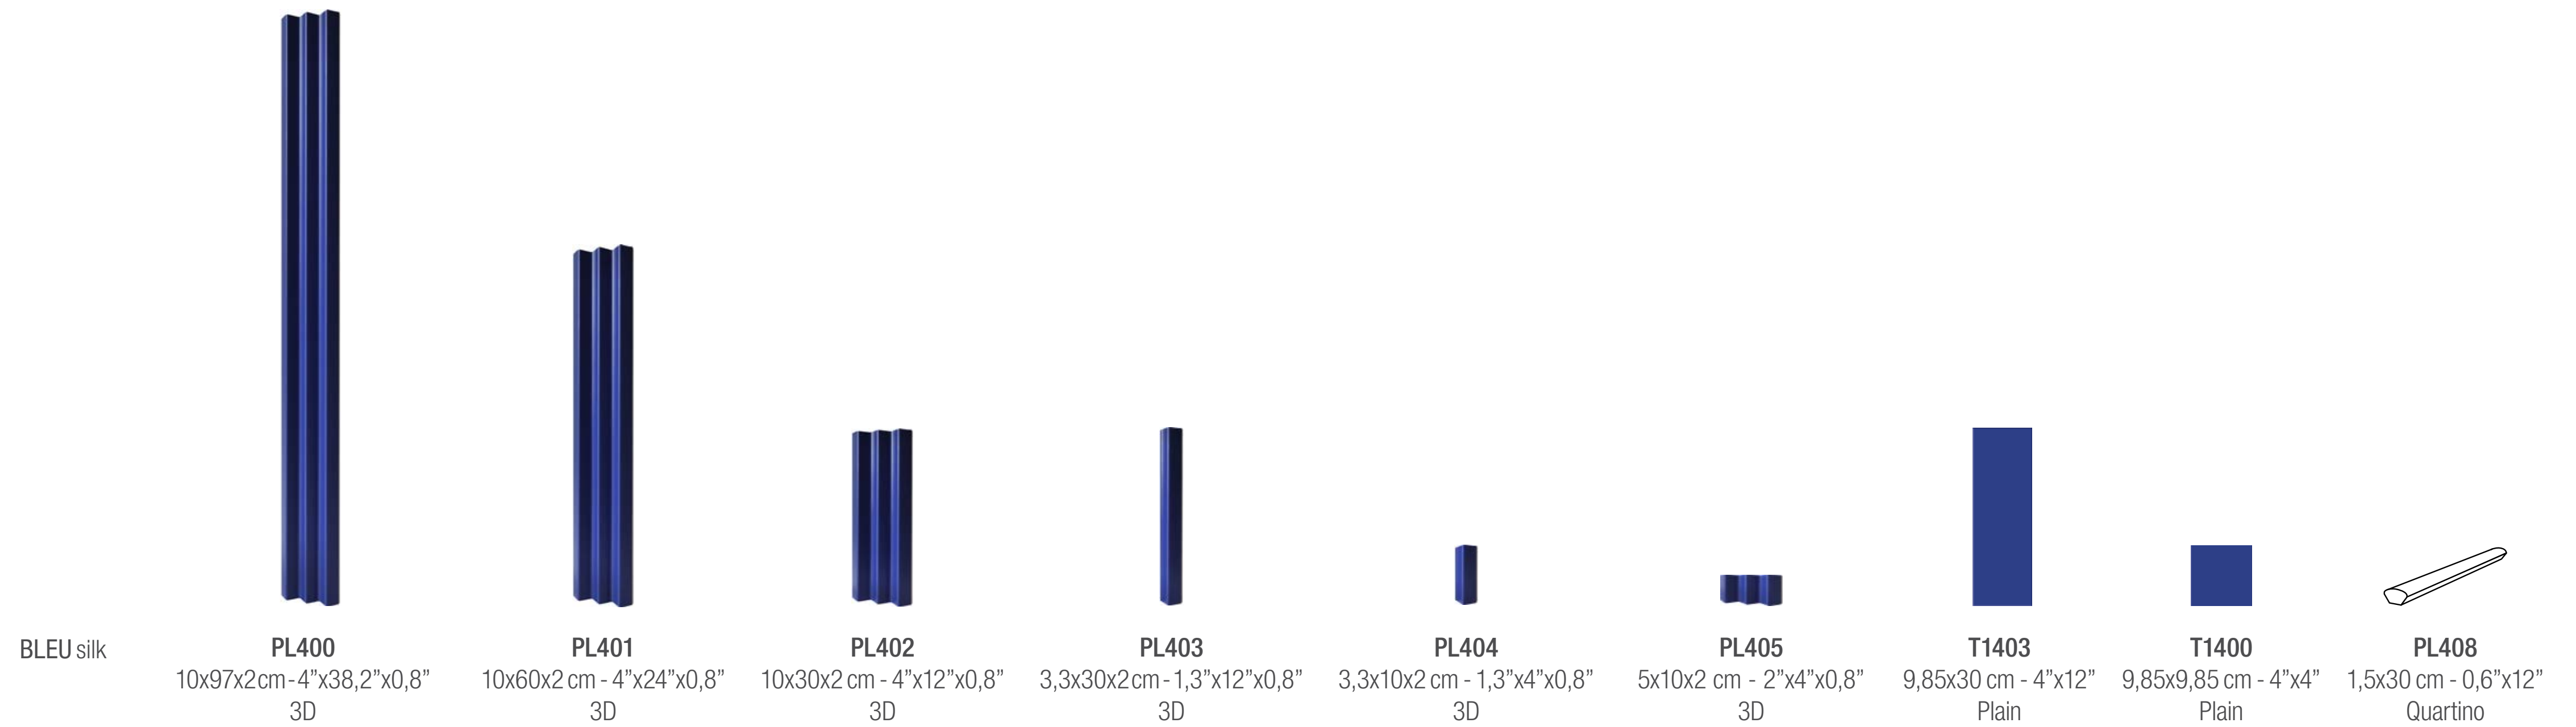

PL244
3,3x10x2cm-1,3"x4"x0,8"
3D

PL245
5x10x2cm-2"x4"x0,8"
3D

T1243
9,85x30cm-4"x12"
Plain

T1240
9,85x9,85cm-4"x4"
Plain

PL248
1,5x30cm-0,6"x12"
Quartino

MALVA SCURO silk

								
PL390 10x97x2 cm - 4"x38,2"x0,8" 3D	PL391 10x60x2 cm - 4"x24"x0,8" 3D	PL392 10x30x2 cm - 4"x12"x0,8" 3D	PL393 3,3x30x2 cm - 1,3"x12"x0,8" 3D	PL394 3,3x10x2 cm - 1,3"x4"x0,8" 3D	PL395 5x10x2 cm - 2"x4"x0,8" 3D	T1393 9,85x30 cm - 4"x12" Plain	T1390 9,85x9,85 cm - 4"x4" Plain	PL398 1,5x30 cm - 0,6"x12" Quartino