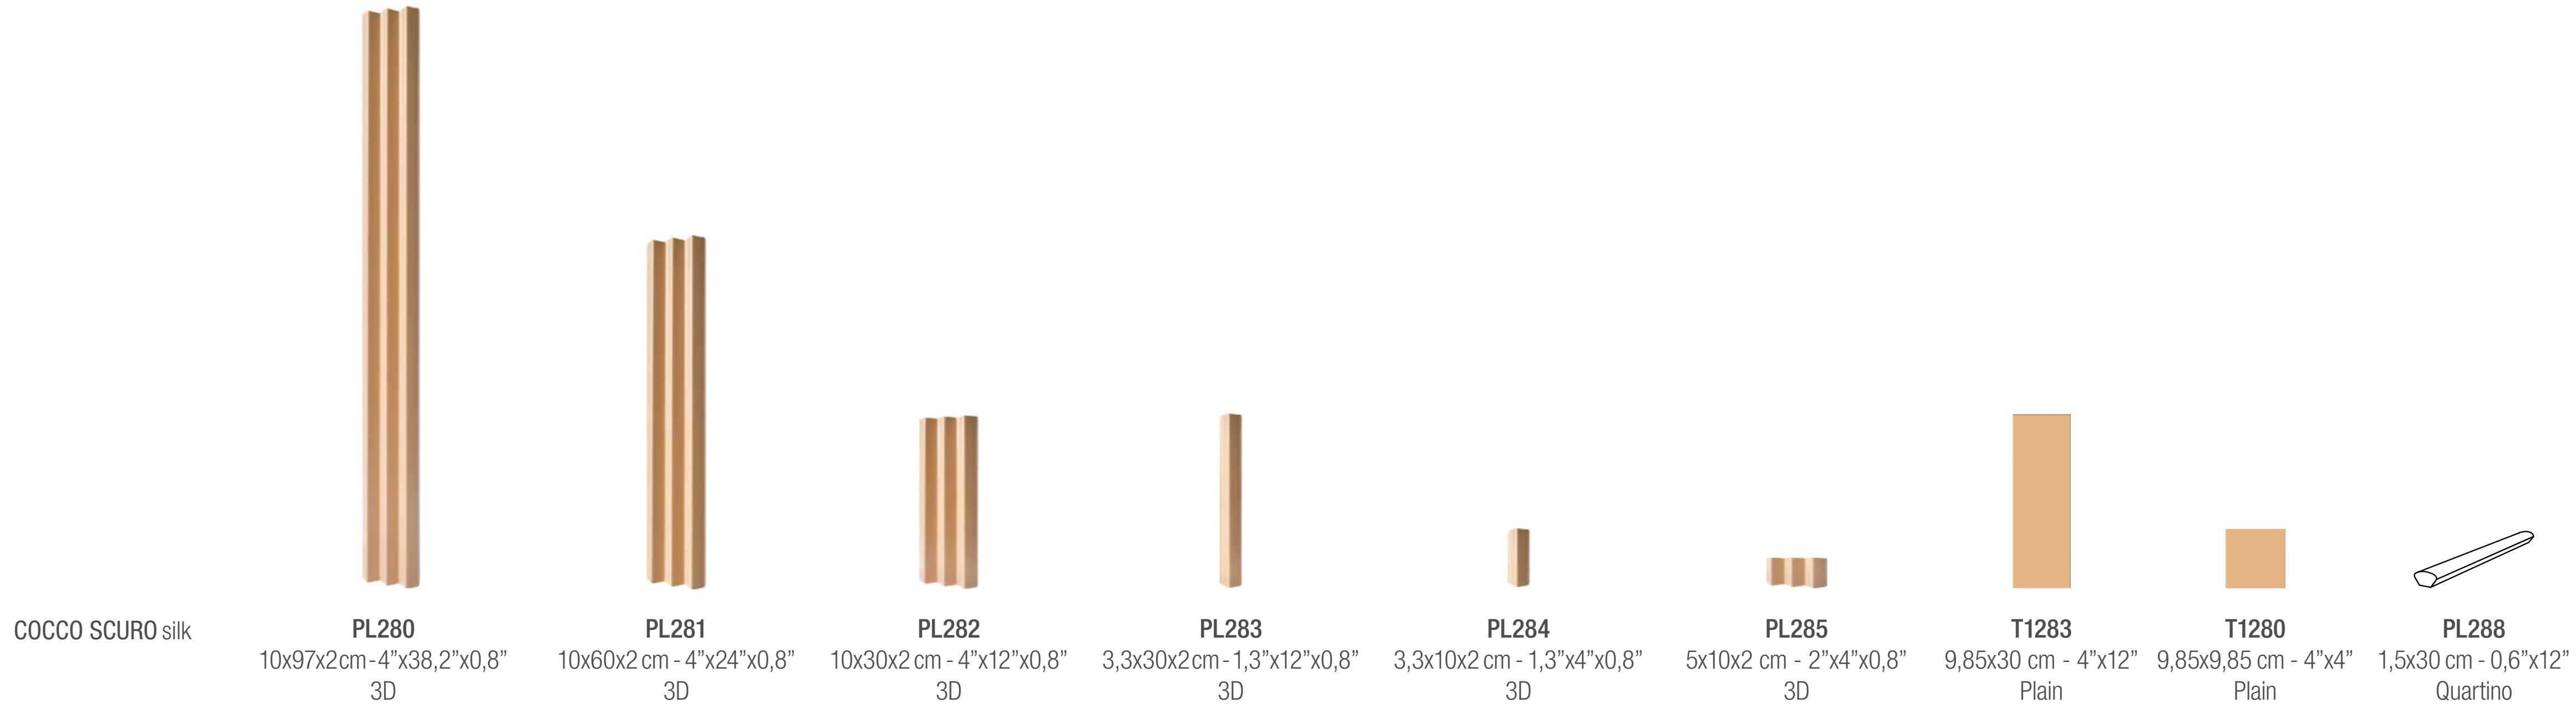

PL244
3,3x10x2cm-1,3"x4"x0,8"
3D

PL245
5x10x2cm-2"x4"x0,8"
3D

T1243
9,85x30cm-4"x12"
Plain

T1240
9,85x9,85cm-4"x4"
Plain

PL248
1,5x30cm-0,6"x12"
Quartino

MALVA SCURO silk

								
PL390 10x97x2 cm - 4"x38,2"x0,8" 3D	PL391 10x60x2 cm - 4"x24"x0,8" 3D	PL392 10x30x2 cm - 4"x12"x0,8" 3D	PL393 3,3x30x2 cm - 1,3"x12"x0,8" 3D	PL394 3,3x10x2 cm - 1,3"x4"x0,8" 3D	PL395 5x10x2 cm - 2"x4"x0,8" 3D	T1393 9,85x30 cm - 4"x12" Plain	T1390 9,85x9,85 cm - 4"x4" Plain	PL398 1,5x30 cm - 0,6"x12" Quartino