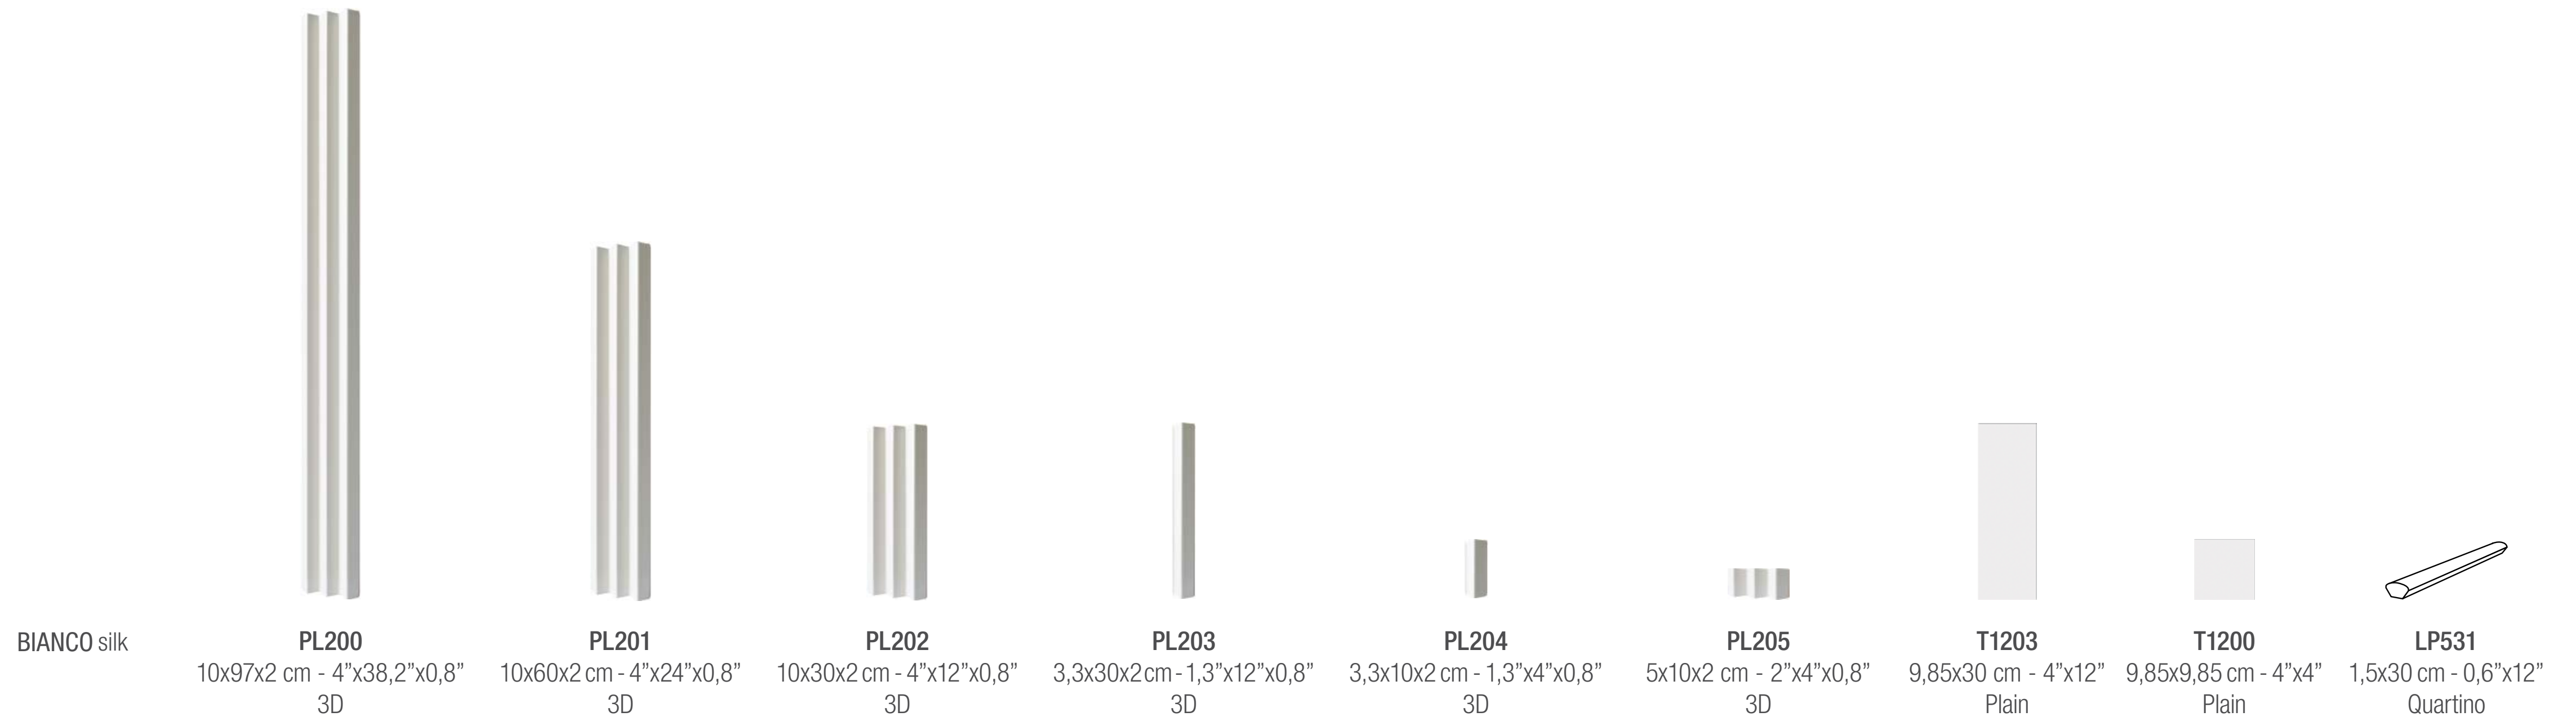

PL244
3,3x10x2cm-1,3"x4"x0,8"
3D

PL245
5x10x2cm-2"x4"x0,8"
3D

T1243
9,85x30cm-4"x12"
Plain

T1240
9,85x9,85cm-4"x4"
Plain

PL248
1,5x30cm-0,6"x12"
Quartino

MALVA SCURO silk

								
PL390 10x97x2 cm - 4"x38,2"x0,8" 3D	PL391 10x60x2 cm - 4"x24"x0,8" 3D	PL392 10x30x2 cm - 4"x12"x0,8" 3D	PL393 3,3x30x2 cm - 1,3"x12"x0,8" 3D	PL394 3,3x10x2 cm - 1,3"x4"x0,8" 3D	PL395 5x10x2 cm - 2"x4"x0,8" 3D	T1393 9,85x30 cm - 4"x12" Plain	T1390 9,85x9,85 cm - 4"x4" Plain	PL398 1,5x30 cm - 0,6"x12" Quartino