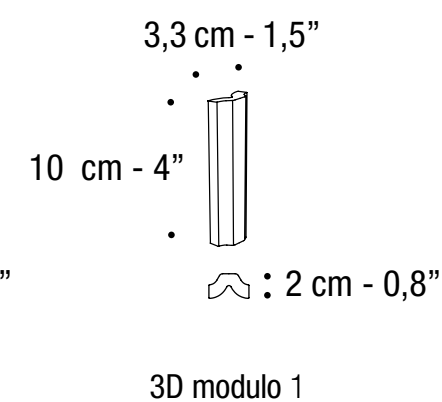

3D modulo 1

3D modulo 1

Quartino

FORMATI 3D 3D SHAPE

PEZZI SPECIALI SPECIAL PIECES

SINERGIA - VIA EMILIA COLLECTION SYNERGY- VIA EMILIA COLLECTION

VIA EMILIA
15x10 cm - 4"x6"
Plain

VIA EMILIA
1x15 cm - 0,4"x6"
Quartino