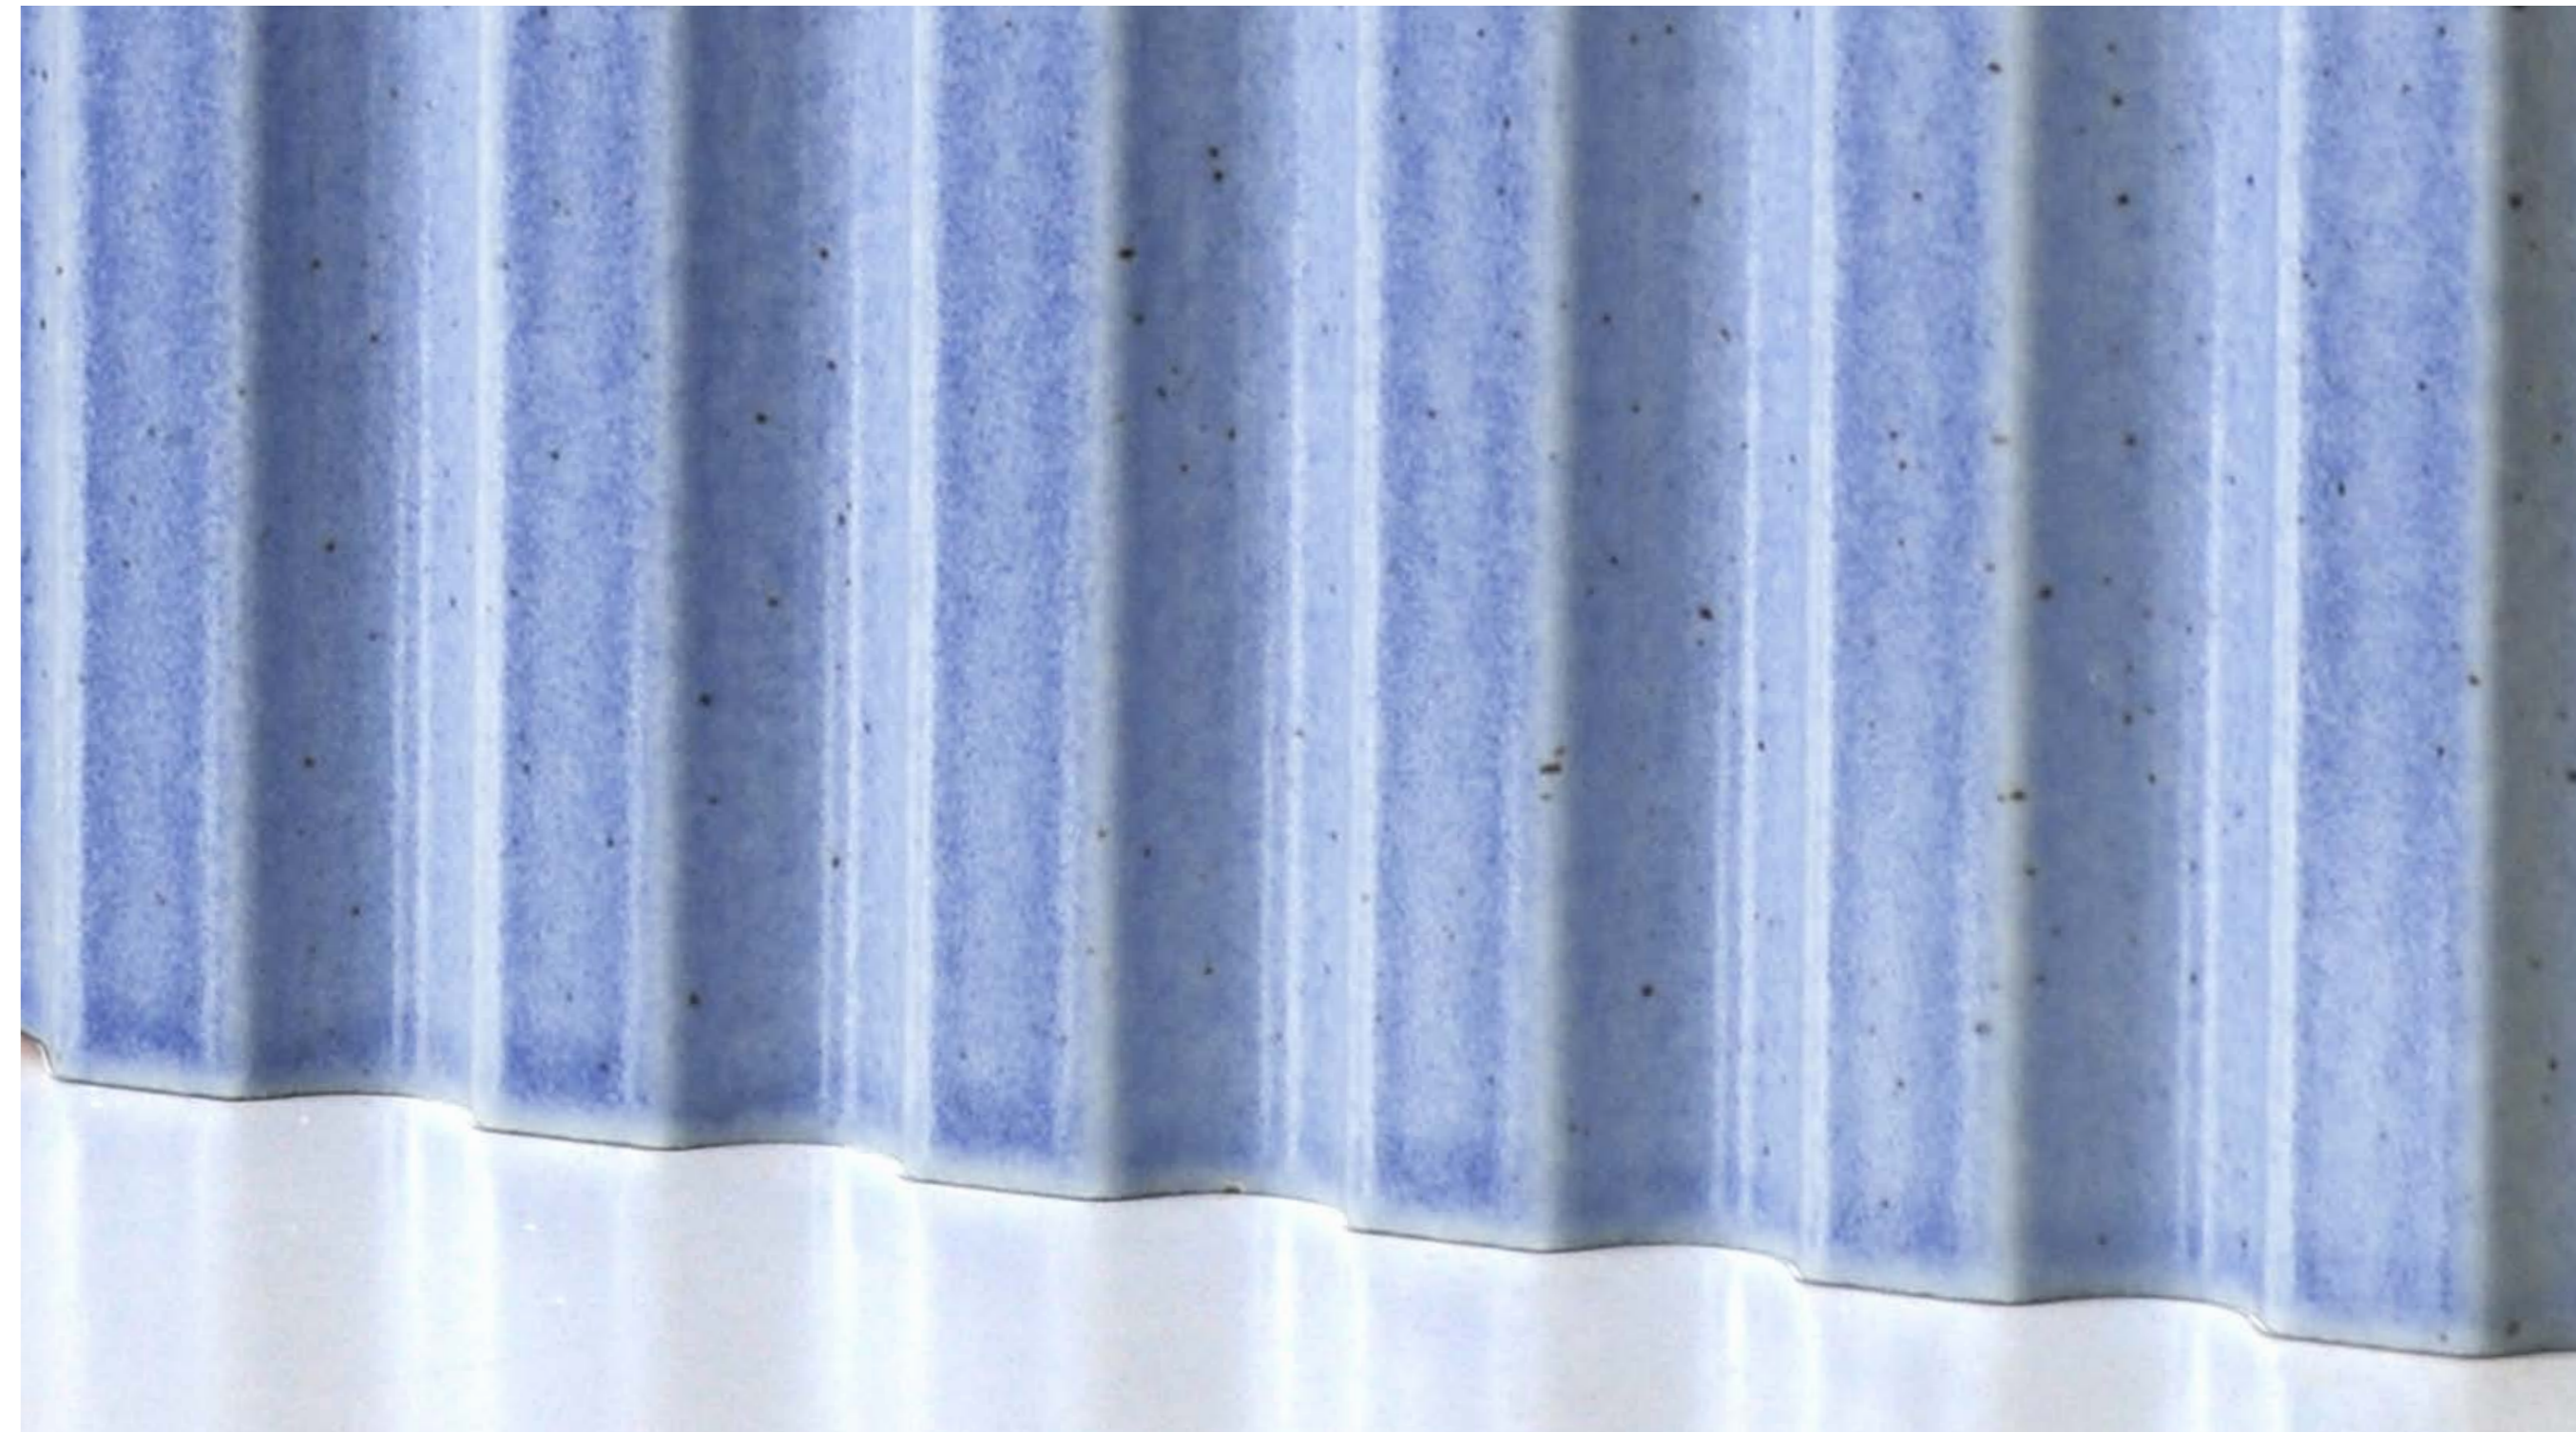

Via Appia

VIA APPIA è una collezione da rivestimento in **terracotta smaltata**, dal **design scultoreo e tridimensionale**. La sua sezione e lo smalto semi-opaco materico ricorda il linguaggio estetico delle antiche colonne romane dislocate lungo la famosa Via Appia ma incarnando tutta la modernità dei giorni nostri, grazie ai colori ricercati e originali. Il modulo principale è in formato **20x30x2 cm – 8”x12”x0,8”** e ha la particolarità di poter essere posato senza fuga e stucco (eccetto per le zone umide). Un ambiente rivestito con Via Appia è senza dubbio un mix tra **fascino, storia e design**, che **interpreta il valore del passato attraverso una nuova artigianalità contemporanea**.

VIA APPIA ist eine Kollektion von Verkleidungen aus **glasiertem Terrakotta** mit **skulpturalem und dreidimensionalem Design**. Ihr Querschnitt und die halbmatte, materielle Glasur erinnern an die ästhetische Sprache der antiken römischen Säulen entlang der berühmten Via Appia, verkörpern jedoch die gesamte Modernität unserer Tage dank der raffinierten und originellen Farben. Das Hauptmodul hat das Format **20x30x2 cm – 8”x12”x0,8”** und hat die Besonderheit, ohne Fugen und Putz verlegt werden zu können (außer in feuchten Bereichen). Ein mit Via Appia verkleideter Raum ist zweifellos eine Mischung aus **Charme, Geschichte und Design**, die den **Wert der Vergangenheit durch ein neues zeitgenössisches Handwerk interpretiert**.