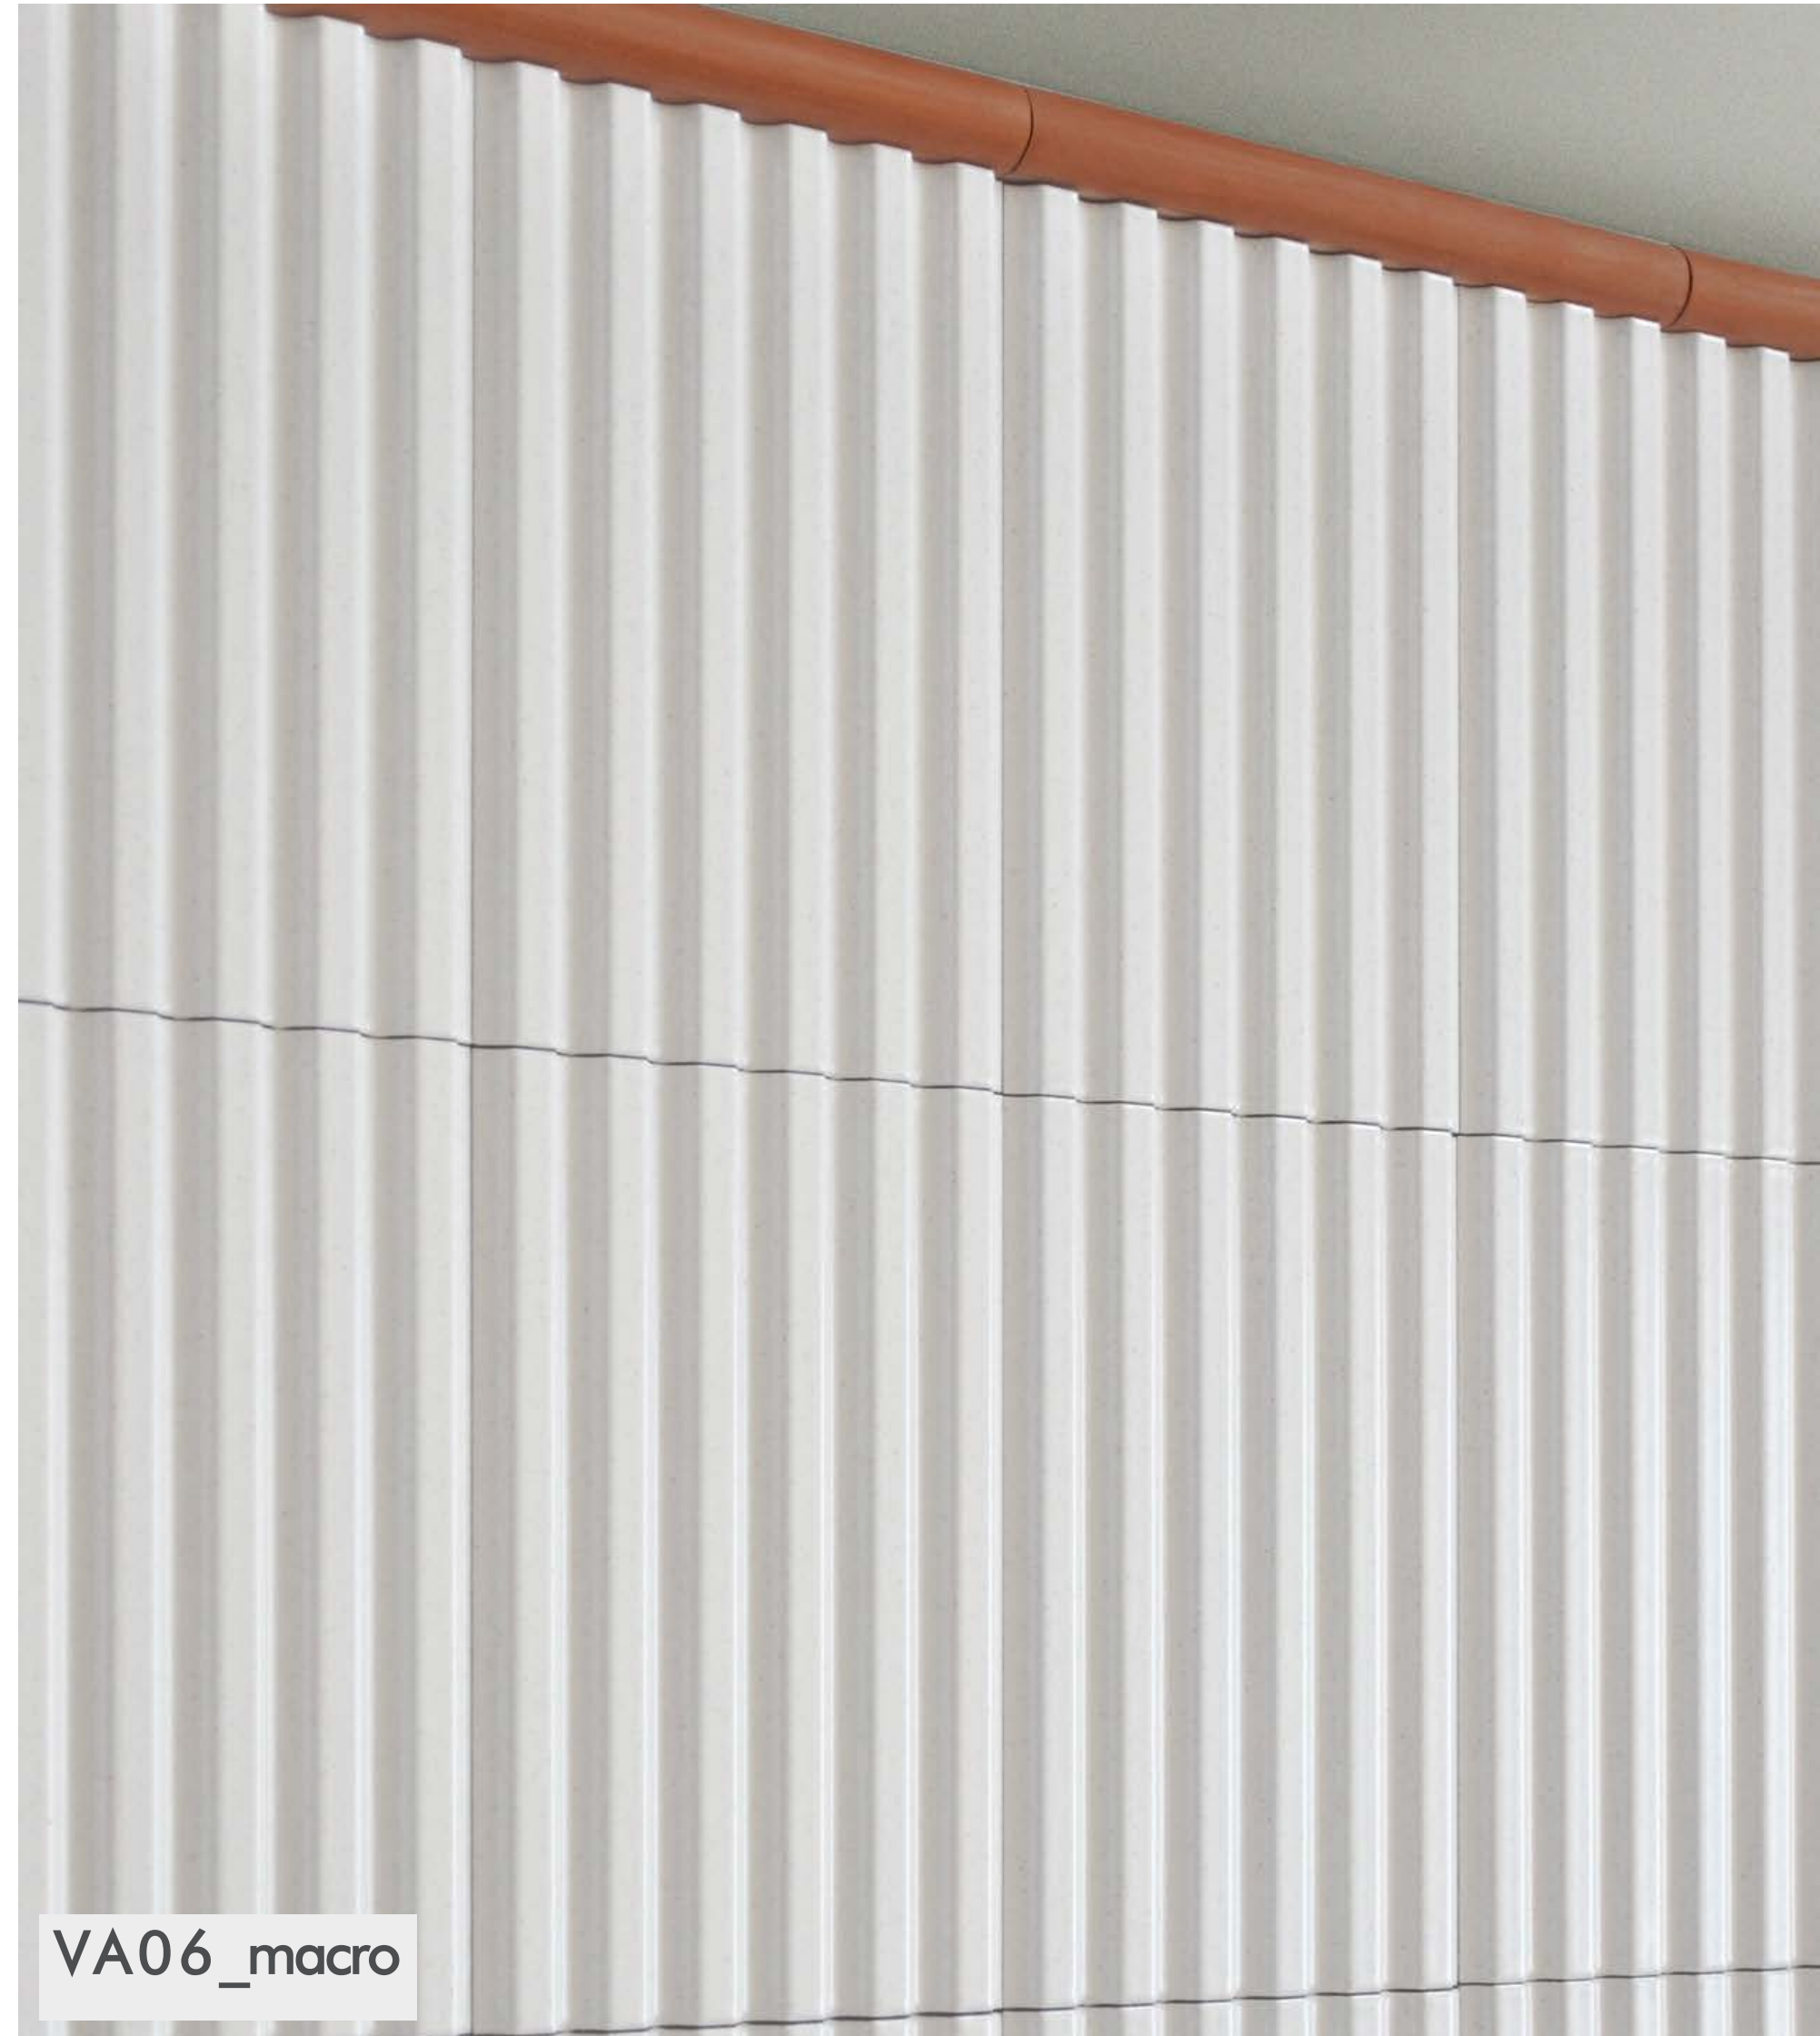

GIALLO LIMONCELLO

Via Appia

VA06_macro

VA06 Rivestimento / Wall: VIA APPIA **VA160** Bianco carrara 20x30x2 cm - 8"x12"x0,8"

Via Appia

VA11 Rivestimento / Wall: VIA APPIA **VA260** Grigio appia 20x30x2 cm - 8"x12"x0,8".