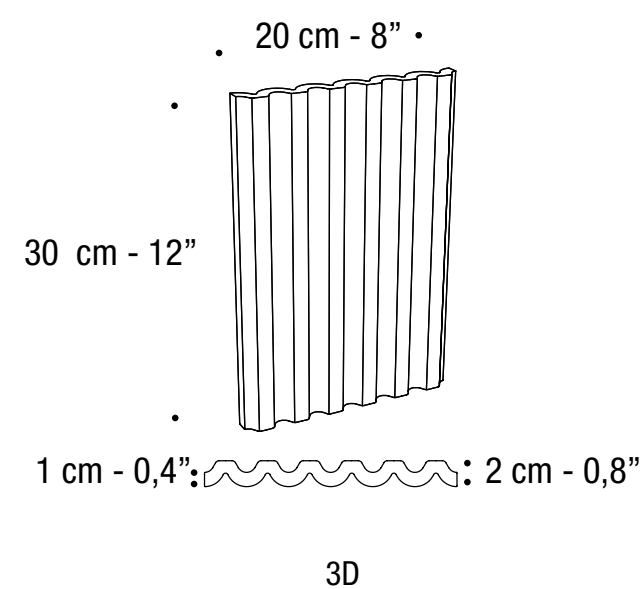

Via Appia

TERRACOTTA SMALTATA
GLAZED TERRACOTTA

SUPERFICIE SEMI - OPACA
SEMI - MATTE SURFACE

3D