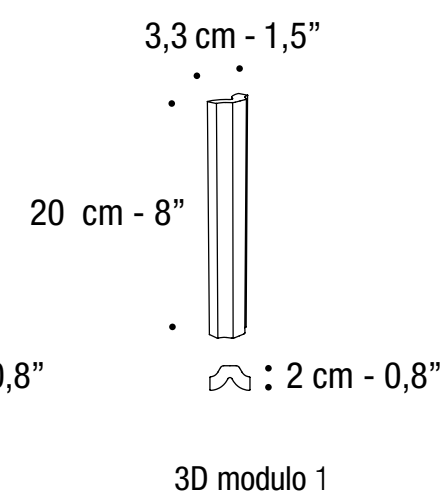

3D modulo 1

3D modulo 1

Quartino

FORMATI 3D 3D SHAPE

PEZZI SPECIALI SPECIAL PIECES

SINERGIA - VIA EMILIA COLLECTION SYNERGY- VIA EMILIA COLLECTION

VIA EMILIA
15x10 cm - 4"x6"
Plain

VIA EMILIA
1x15 cm - 0,4"x6"
Quartino