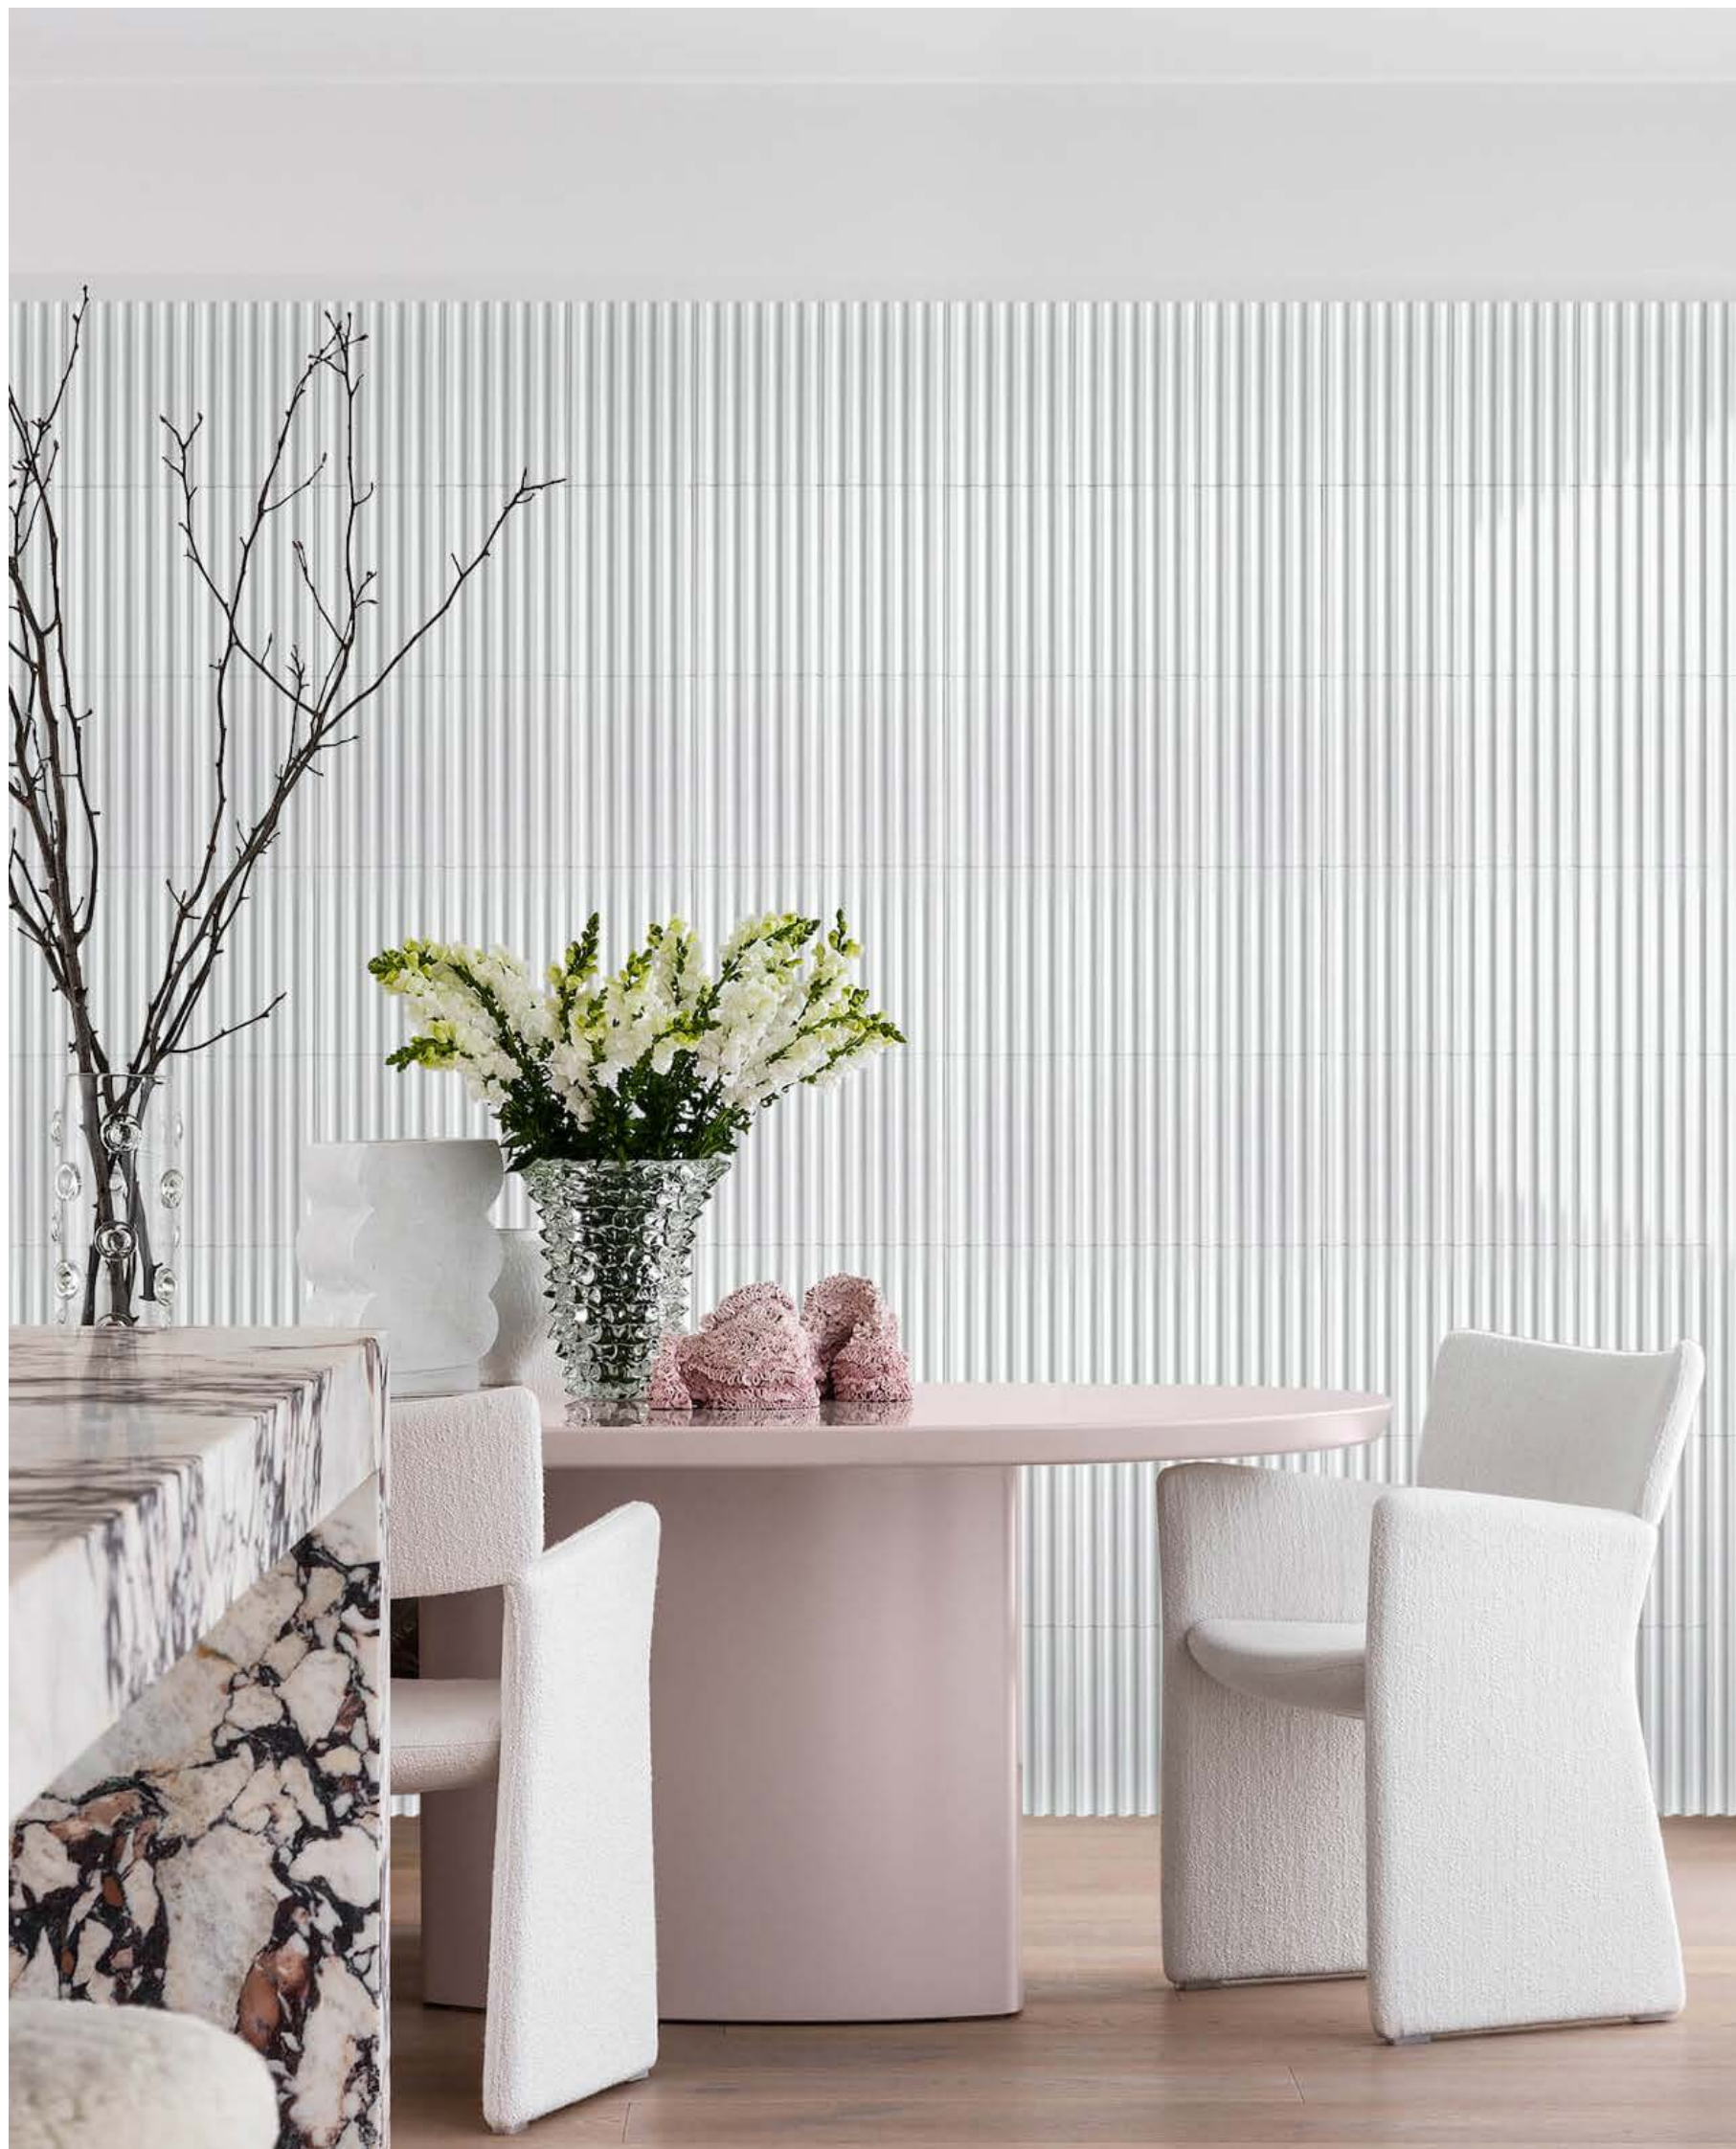

Via Appia

VA01 Rivestimento / Wall: VIA APPIA **VA160** Bianco carrara 20x30x2 cm - 8"x12"x0,8".