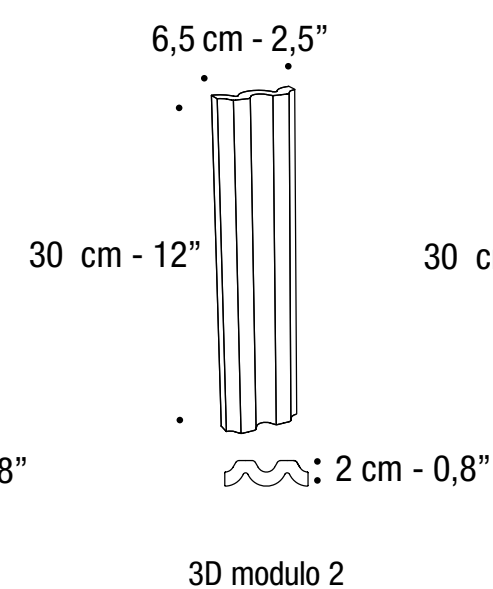

3D modulo 1

3D modulo 2