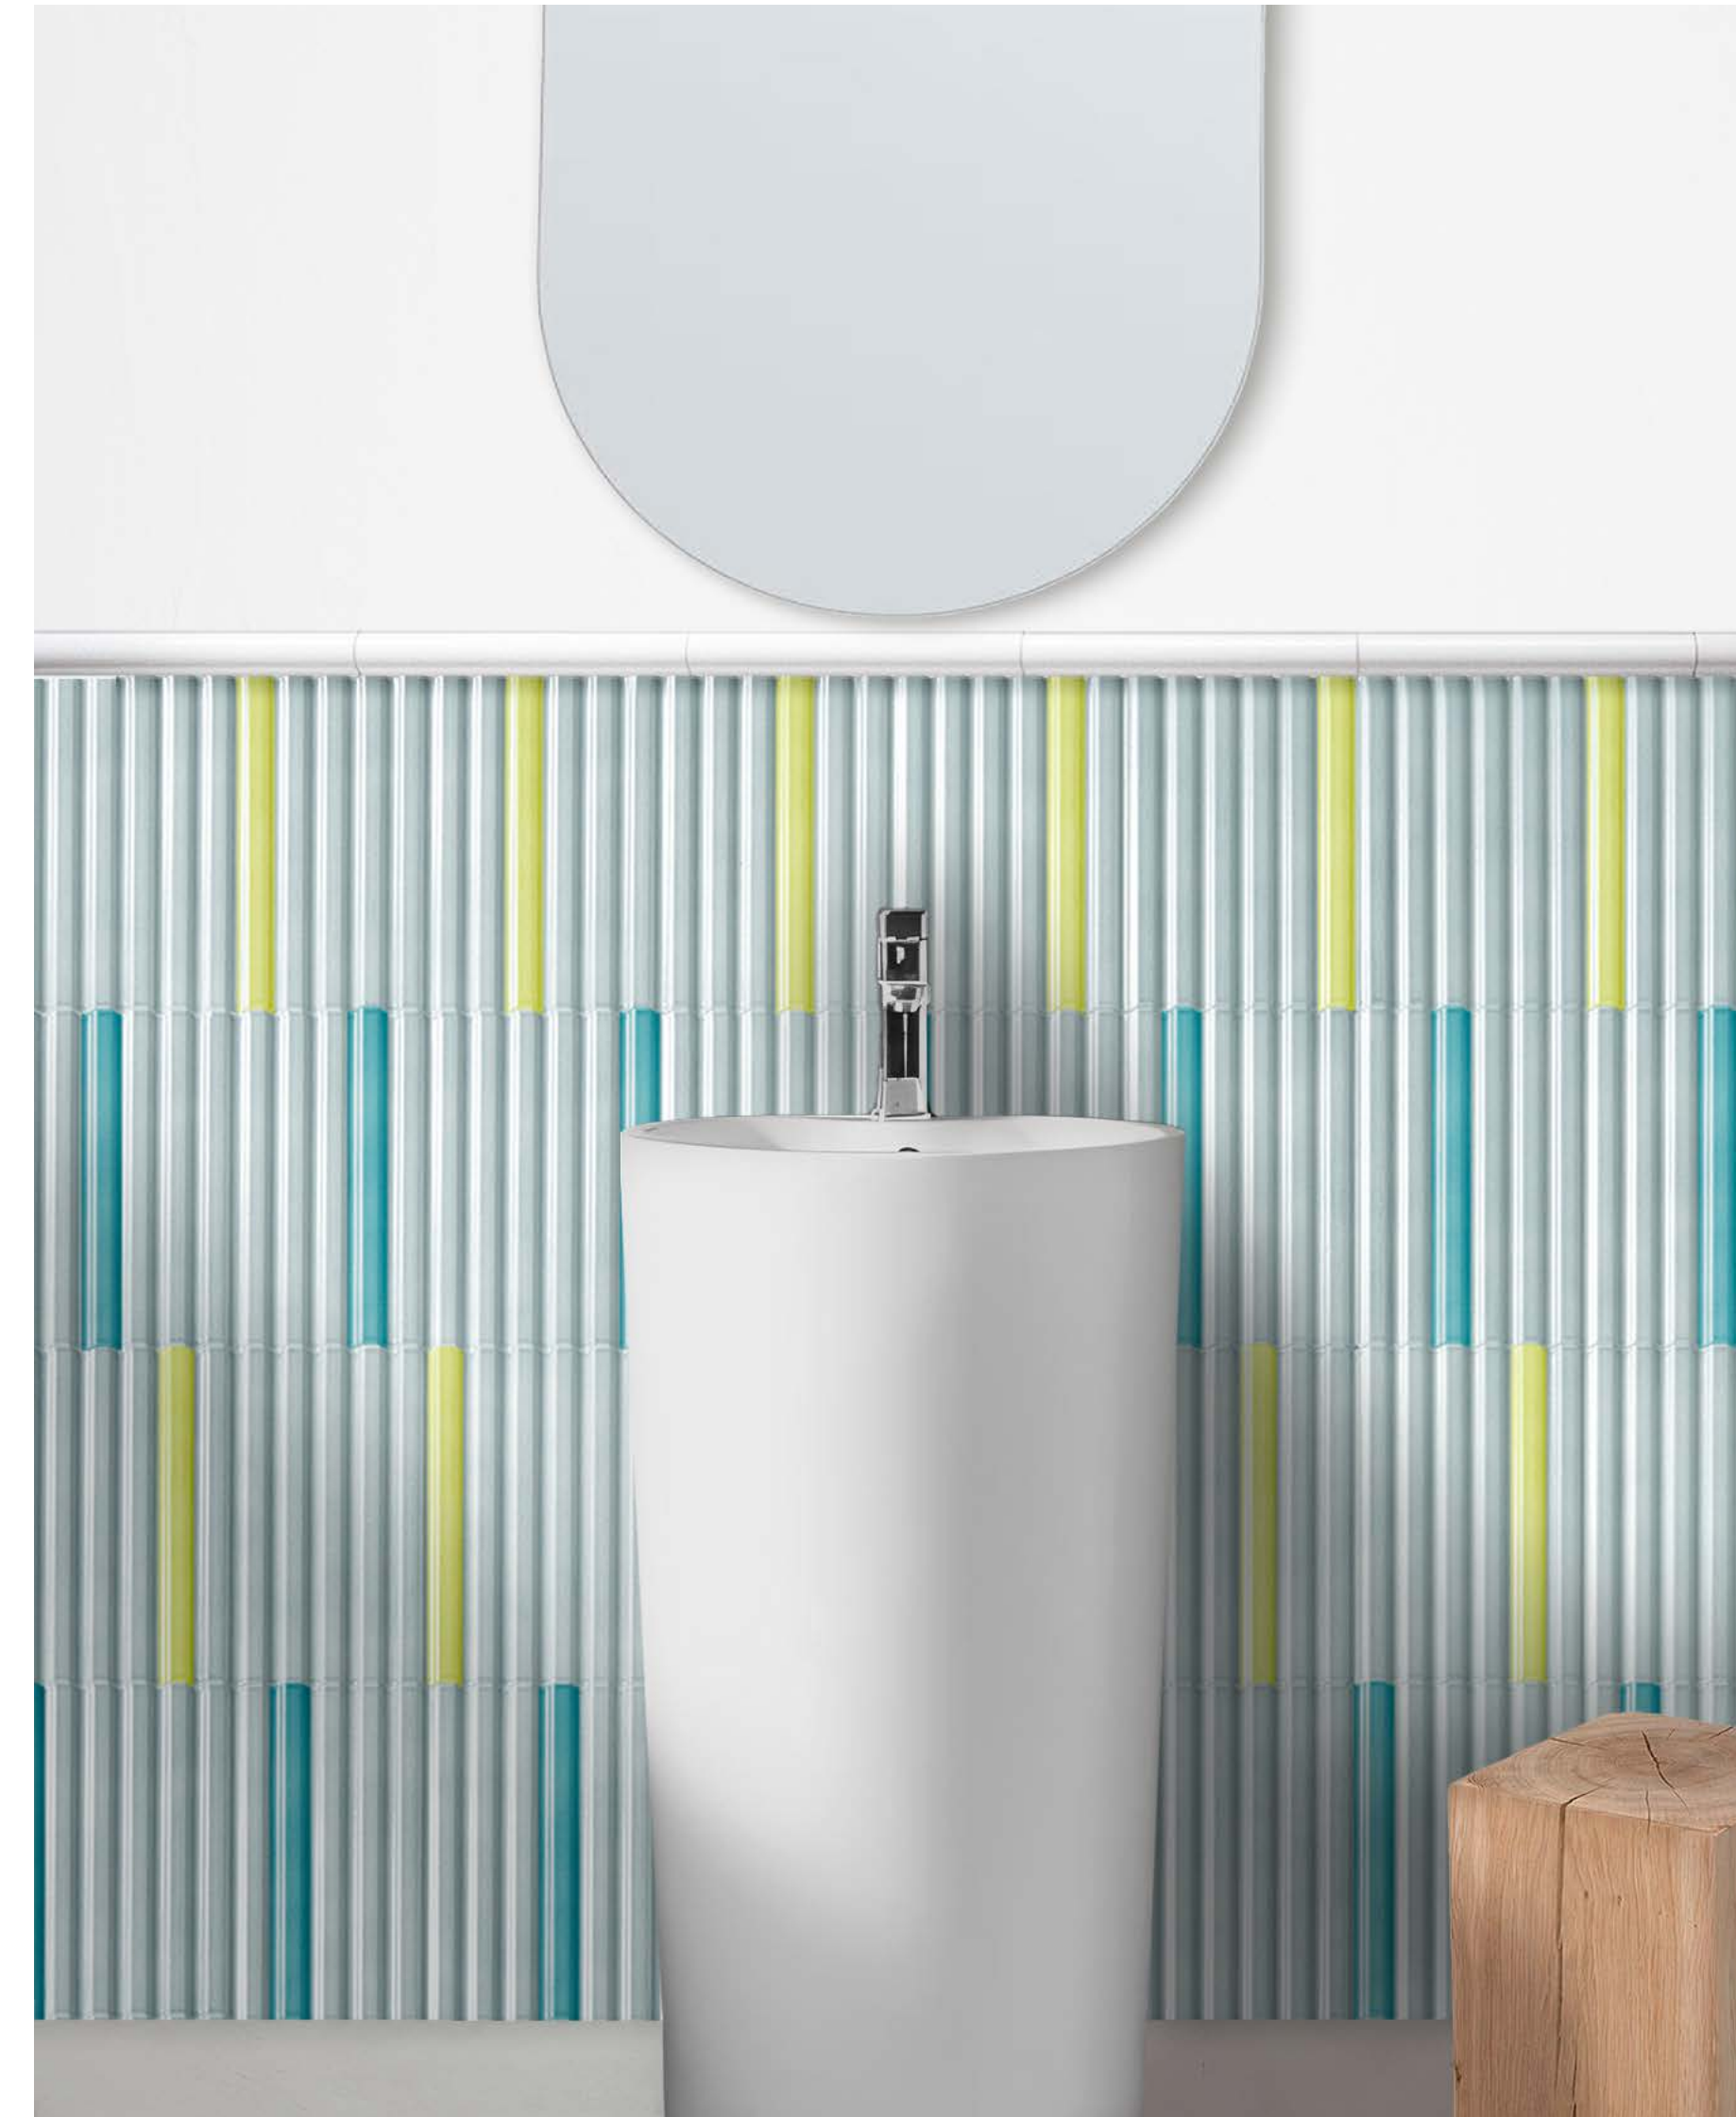

GIALLO LIMONCELLO

Via Appia

VA06_macro

VA06 Rivestimento / Wall: VIA APPIA **VA160** Bianco carrara 20x30x2 cm - 8"x12"x0,8"

Via Appia

VA11 Rivestimento / Wall: VIA APPIA **VA260** Grigio appia 20x30x2 cm - 8"x12"x0,8".