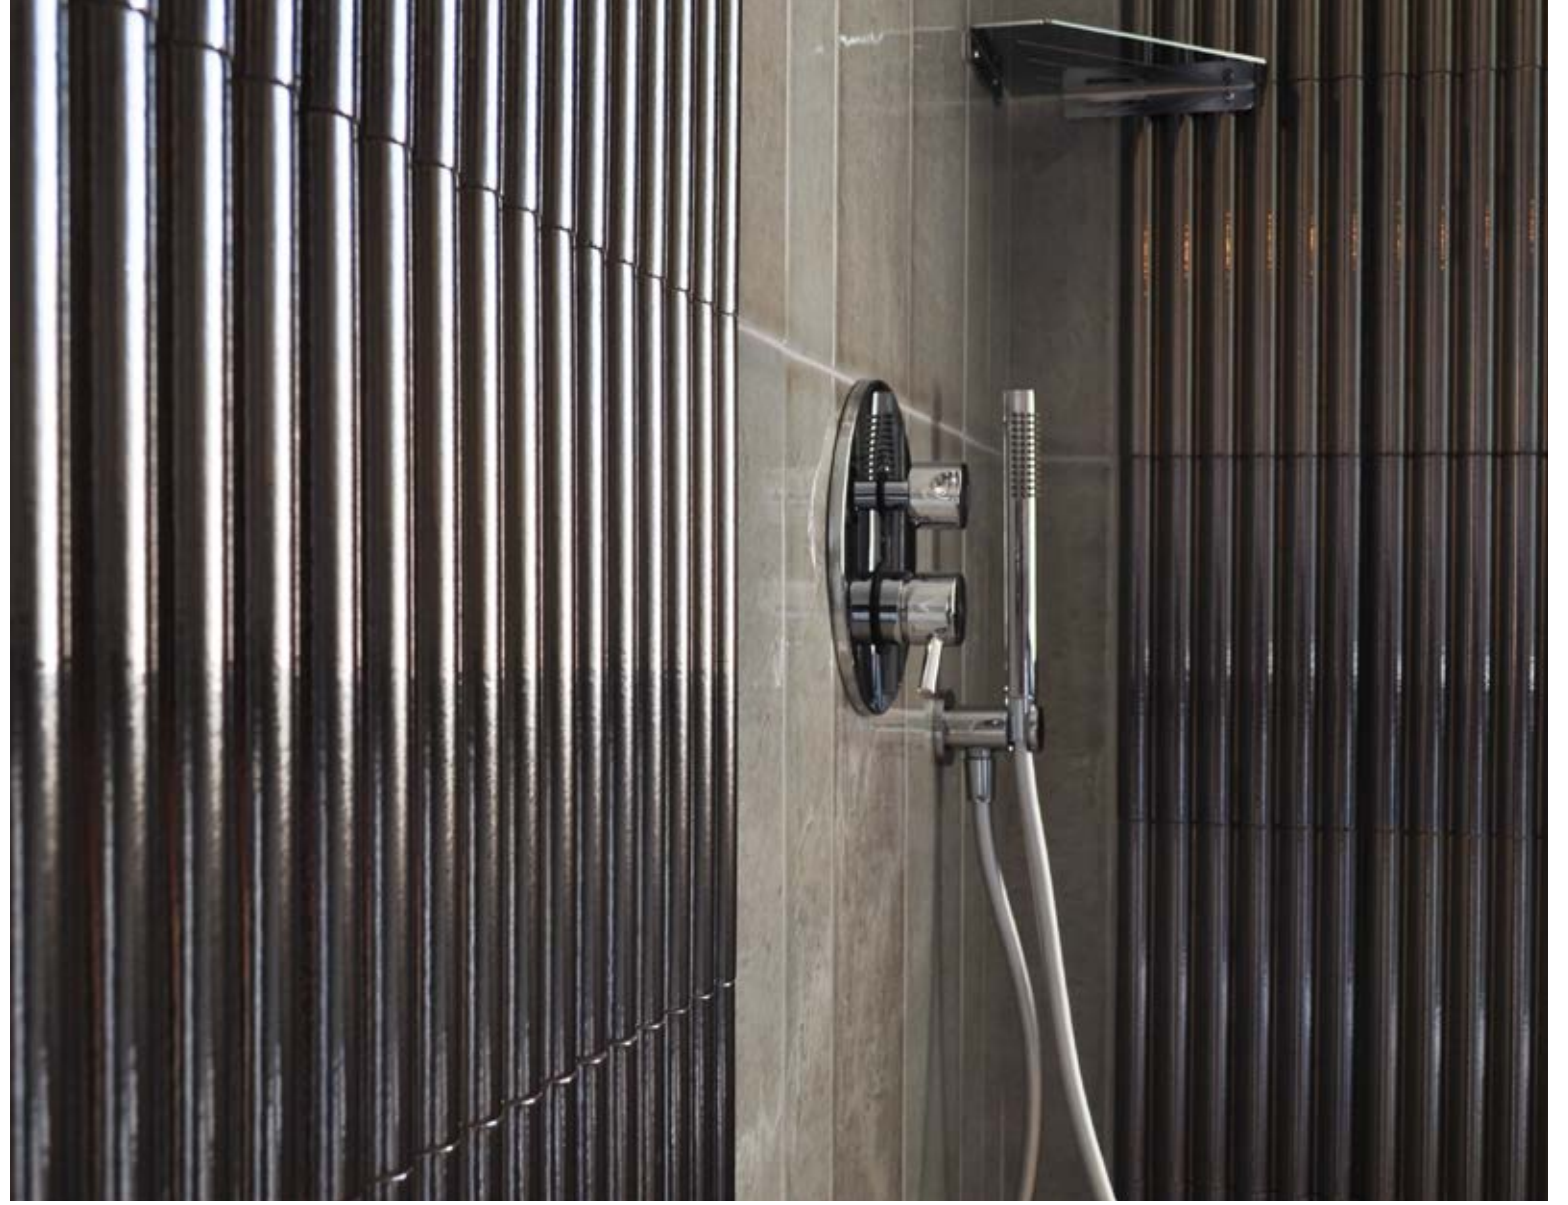

## PIASTRELLE UTILIZZATE NEL PROGETTO / TILES USED IN THE PROJECT

**LAPIS**  
BRUNO DORATO metallo

LP820  
20x30x2 cm - 8"x12"x0,8"

**STICK**  
ARGENTO SIDERALE metallo

W1110  
20x120 cm - 8"x48"

“Bagno ospiti”  
“Guest bathroom”