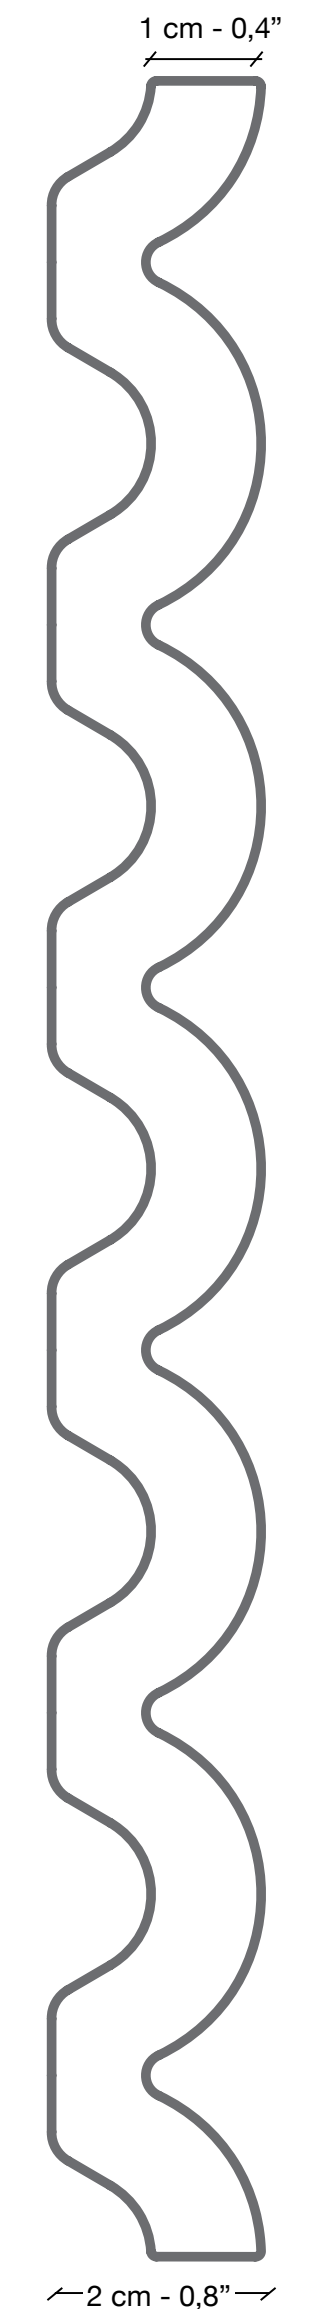

# Via Appia

**VIA APPIA** è una collezione da rivestimento in **terracotta smaltata**, dal **design scultoreo e tridimensionale**. La sua sezione e lo smalto semi-opaco materico ricorda il linguaggio estetico delle antiche colonne romane dislocate lungo la famosa Via Appia ma incarnando tutta la modernità dei giorni nostri, grazie ai colori ricercati e originali. Il modulo principale è in formato **20x30x2 cm – 8"x12"x0,8"** e ha la particolarità di poter essere posato senza fuga e stucco (eccetto per le zone umide). Un ambiente rivestito con Via Appia è senza dubbio un mix tra **fascino, storia e design**, che **interpreta il valore del passato attraverso una nuova artigianalità contemporanea**.

# Via Appia

20x30x2 cm - 8"x12"x0,8"

Bianco Carrara

Salvia Antico

Muschio Antico

Blu Sistina

Celestino

Arancio Aureo

# Via Appia

TERRACOTTA SMALTATA  
DOUBLE FIRED

FORMATO 3D  
3D SHAPE

Quartino

| Semi - Opaco            |       |       |
|-------------------------|-------|-------|
| ARANCIO AUREO           | VA100 | VA110 |
| AZZURRO BRINDISI        | VA120 | VA130 |
| BIANCO CARRARA          | VA160 | VA171 |
| BLU BACCO               | VA180 | VA191 |
| BLU SISTINA             | VA200 | VA211 |
| CELESTINO               | VA220 | VA231 |
| GIALLO LIMONCELLO       | VA240 | VA251 |
| GRIGIO APPIA            | VA260 | VA271 |
| <i>GRIGIO PANTHEON</i>  | VA280 | VA291 |
| GRIGIO STATUA           | VA300 | VA311 |
| INDACO FIORITO          | VA320 | VA331 |
| MUSCHIO ANTICO          | VA340 | VA351 |
| NERO IMPERIALE          | VA360 | VA371 |
| ROSA CIPRIA             | VA380 | VA391 |
| ROSSO DOMUS             | VA400 | VA411 |
| SALVIA ANTICO           | VA460 | VA471 |
| VERDE PALLADIO          | VA480 | VA491 |
| Opachi                  |       |       |
| COTTO CERATO            | VA550 | VA561 |
| Metalli                 |       |       |
| PAVE' BIANCO MADREPERLA | VA800 | VA891 |