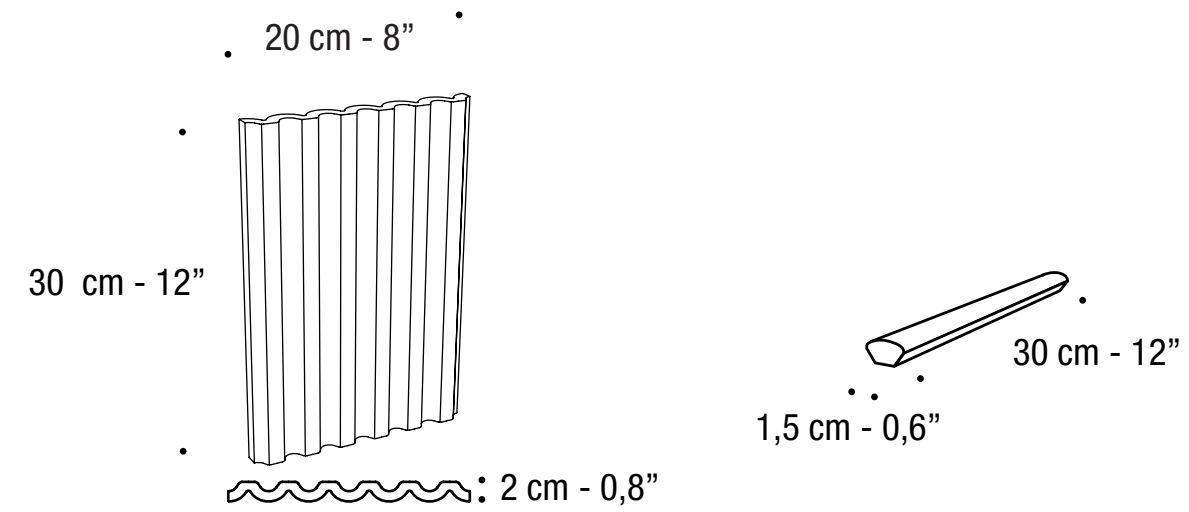

Via Appia

TERRACOTTA SMALTATA
DOUBLE FIRED

FORMATO 3D
3D SHAPE

Quartino

Semi - Opaco		
ARANCIO AUREO	VA100	VA110
AZZURRO BRINDISI	VA120	VA130
BIANCO CARRARA	VA160	VA171
BLU BACCO	VA180	VA191
BLU SISTINA	VA200	VA211
CELESTINO	VA220	VA231
GIALLO LIMONCELLO	VA240	VA251
GRIGIO APPIA	VA260	VA271
<i>GRIGIO PANTHEON</i>	VA280	VA291
GRIGIO STATUA	VA300	VA311
INDACO FIORITO	VA320	VA331
MUSCHIO ANTICO	VA340	VA351
NERO IMPERIALE	VA360	VA371
ROSA CIPRIA	VA380	VA391
ROSSO DOMUS	VA400	VA411
SALVIA ANTICO	VA460	VA471
VERDE PALLADIO	VA480	VA491
Opachi		
COTTO CERATO	VA550	VA561
Metalli		
PAVE' BIANCO MADREPERLA	VA800	VA891