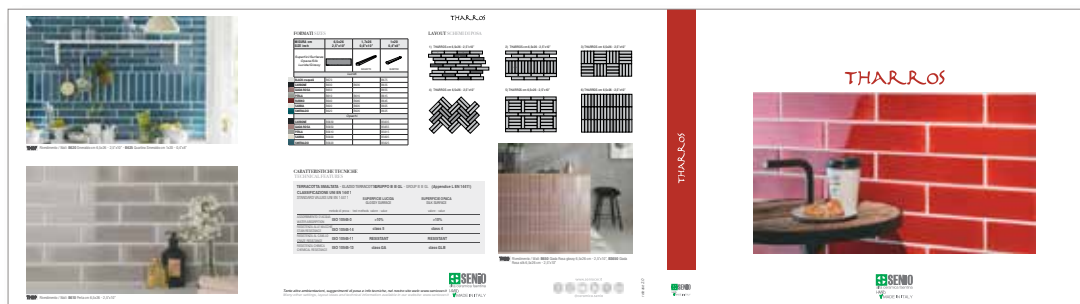

STRUMENTO ESPOSITIVO PORTATILE
PORTABLE MERCHANDISING SYSTEM

FOLDER • THARROS COLLECTION

Folder cartonato stampato di dimensioni cm 36x27,5x3 H contenente campioni e immagini (codice 0173AA).
Hardcover folder cm 36x27,5x3 H - 14,2"x10,8"x1,2" containing samples and settings (code 0173AA).

codice | code **0173AA**
BxH cm **36x27,5x3**
prezzo | price **€ 28,00**