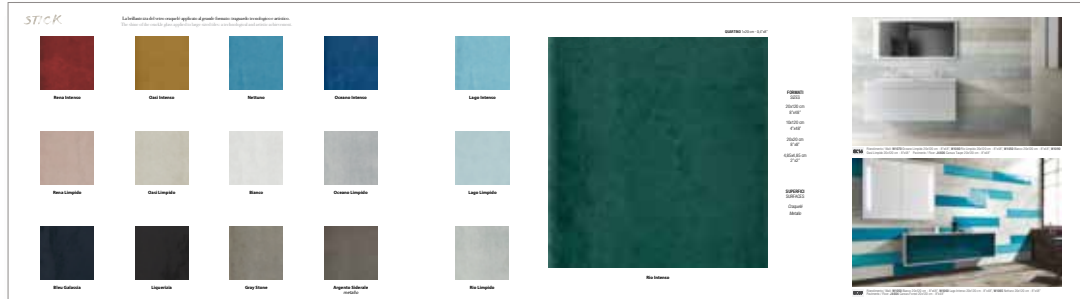

STRUMENTO ESPOSITIVO PORTATILE
PORTABLE MERCHANDISING SYSTEM

FOLDER • STICK COLLECTION

Folder cartonato stampato di dimensioni cm 36x27,5x3 H contenente campioni e immagini (codice 0175AA).
Hardcover folder cm 36x27,5x3 H - 14,2"x10,8"x1,2" containing samples and settings (code 0175AA).

codice | code **0175AA**
BxH cm **36x27,5x3**
prezzo | price **€ 28,00**