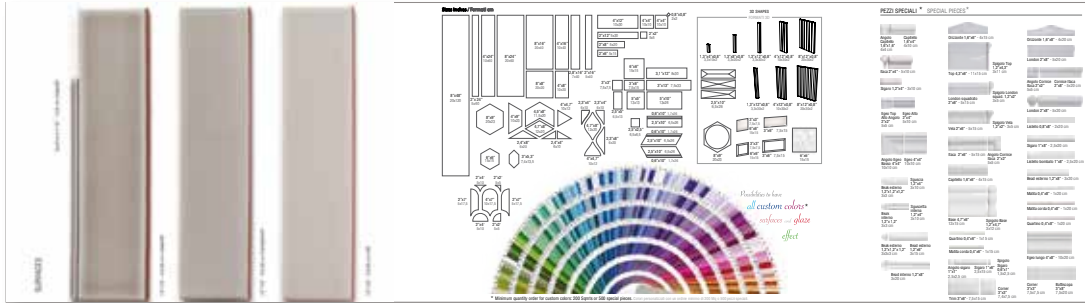

Folder

SIZES AND COLOURS

Un modo semplice per illustrare una collezione
A simple way to explain a tile collection

STRUMENTO ESPOSITIVO PORTATILE
PORTABLE MERCHANDISING SYSTEM

FOLDER • ATELIER CREATIVO

Folder cartonato stampato di dimensioni cm 36x27,5x3 H contenente campioni e immagini (codice 0178AA).
Hardcover folder cm 36x27,5x3 H - 14,2"x10,8"x1,2" containing samples and settings (code 0178AA).