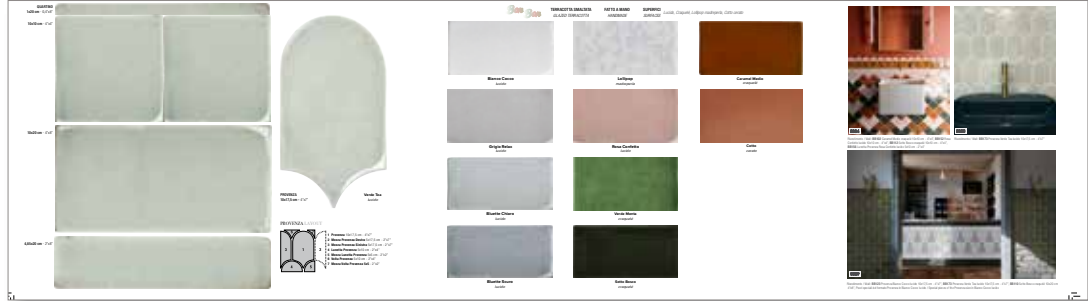

STRUMENTO ESPOSITIVO PORTATILE
PORTABLE MERCHANDISING SYSTEM

FOLDER • BON BON COLLECTION

Folder cartonato stampato di dimensioni cm 36x27,5x3 H contenente campioni e immagini.
Hardcover folder cm 36x27,5x3 H - 14,2"x10,8"x1,2" containing samples and settings.

codice | code **0195AA**
BxH cm **36x27,5x3**
prezzo | price **€ 28,00**