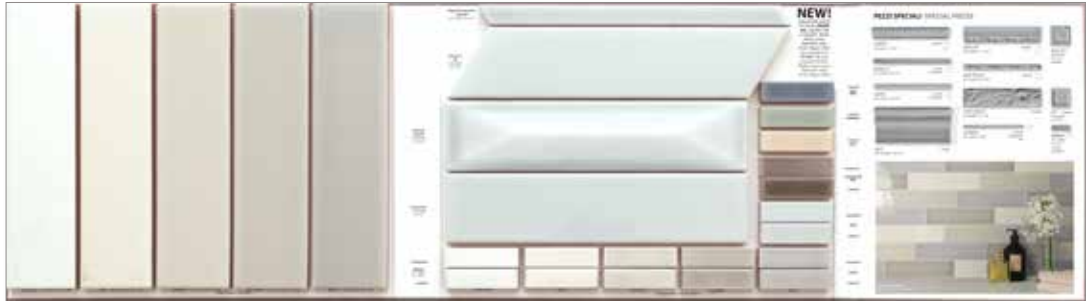

STRUMENTO ESPOSITIVO PORTATILE
PORTABLE MERCHANDISING SYSTEM

FOLDER • NEWPORT COLLECTION

Folder cartonato stampato di dimensioni cm 36x27,5x3 H contenente campioni e immagini (codice 0168AA).
Hardcover folder cm 36x27,5x3 H - 14,2"x10,8"x1,2" containing samples and settings (code 0168AA).

codice | code **0168AA**
BxH cm **36x27,5x3**
prezzo | price **€ 28,00**