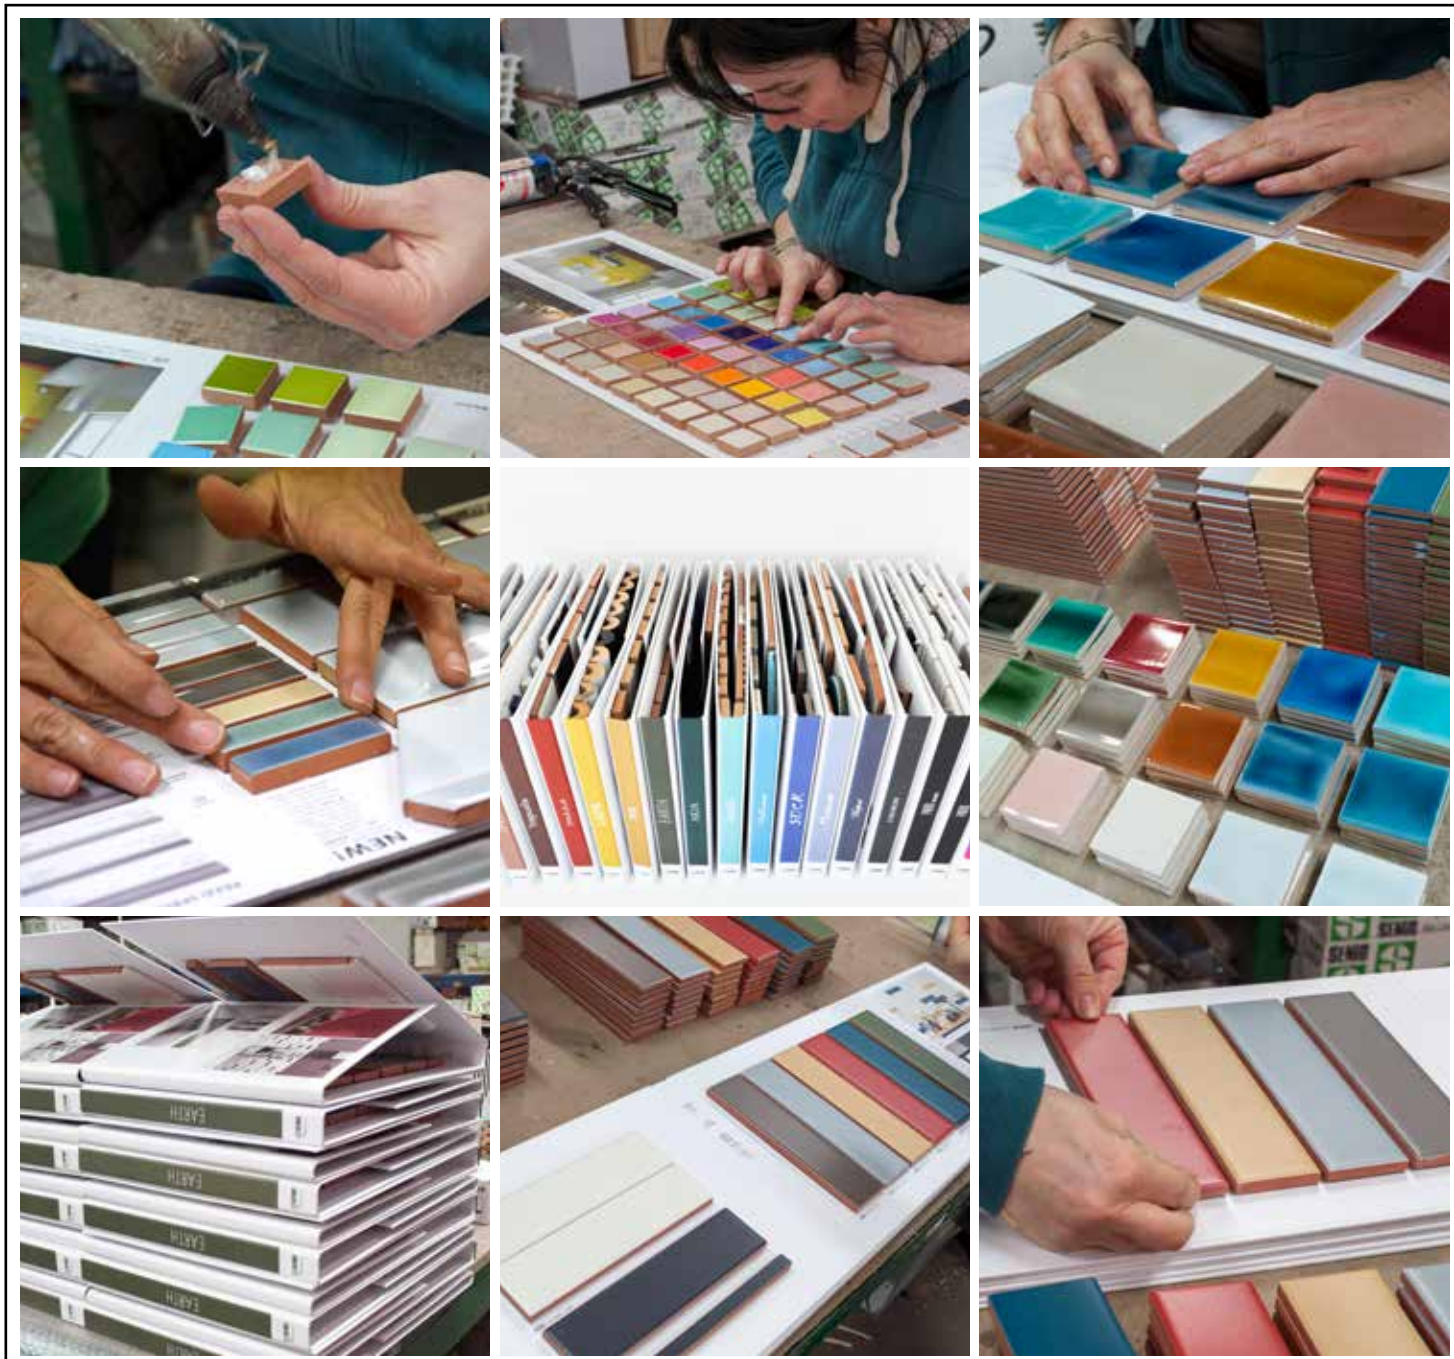

Un modo semplice per illustrare una collezione

A simple way to explain a tile collection