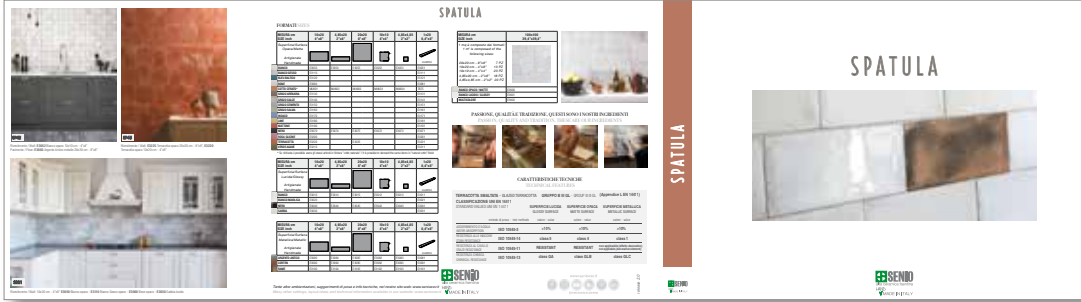

STRUMENTO ESPOSITIVO PORTATILE
PORTABLE MERCHANDISING SYSTEM

FOLDER • SPATULA COLLECTION

Folder cartonato stampato di dimensioni cm 36x27,5x3 H contenente campioni e immagini (codice 0172AA).
Hardcover folder cm 36x27,5x3 H - 14,2"x10,8"x1,2" containing samples and settings (code 0172AA).

codice | code 0172AA
BxH cm 36x27,5x3
prezzo | price € 28,00