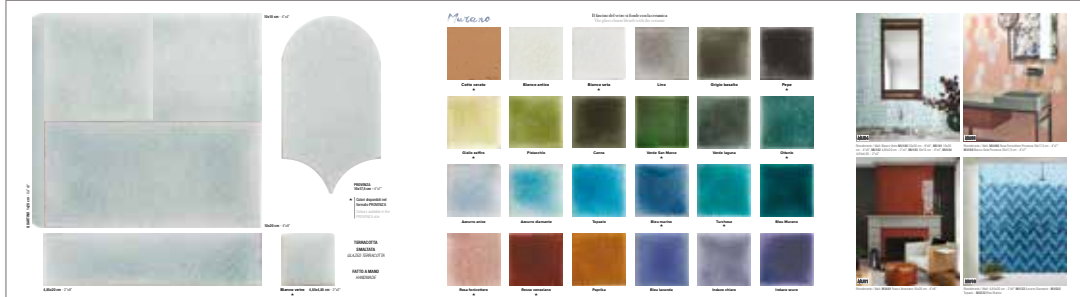

STRUMENTO ESPOSITIVO PORTATILE
PORTABLE MERCHANDISING SYSTEM

FOLDER • MURANO COLLECTION

Folder cartonato stampato di dimensioni cm 36x27,5x3 H contenente campioni e immagini.
Hardcover folder cm 36x27,5x3 H - 14,2"x10,8"x1,2" containing samples and settings.

codice | code **0194AA**
BxH cm **36x27,5x3**
prezzo | price **€ 28,00**