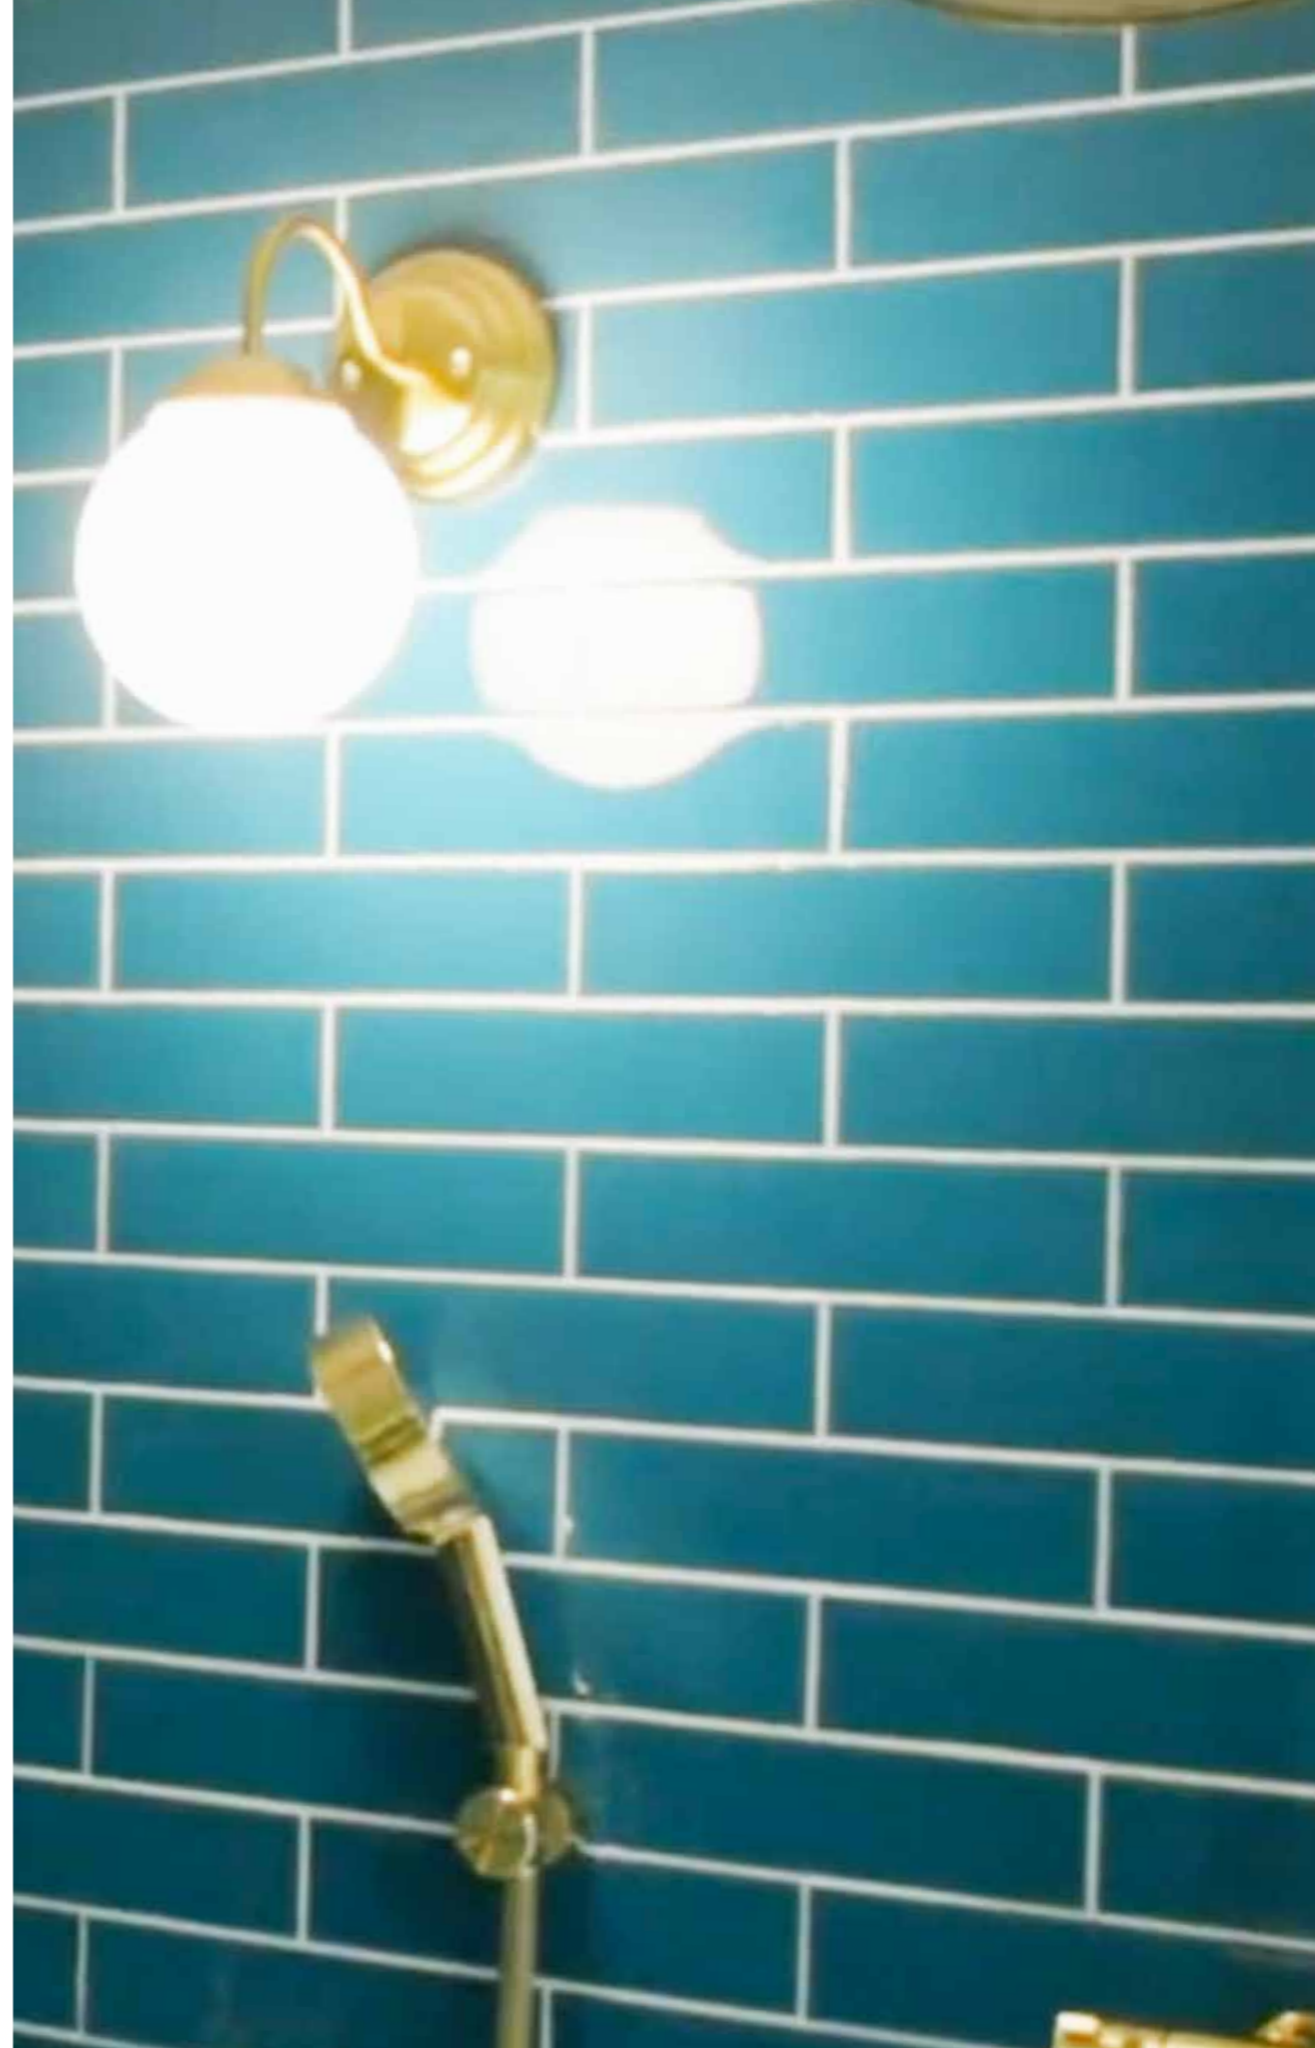

# THARROS

SMERALDO lucido/glossy

B620

6,5x26 cm - 2,5"x10"

THARROS è una collezione di piastrelle ceramiche in terracotta smaltata dal design moderno, che evoca le radici storiche del prodotto ceramico grazie al suo bordo a tratti irregolare. **La superficie lucida fa risaltare la luminosità e intensità del colore Smeraldo lucido ed è per questo che è stato scelto per rivestire i bagni di un raffinato ed elegante hotel.** La posa tradizionale a muretto crea un effetto di contrasto con l'estrema modernità del marmo, della rubinetteria oro e degli altri materiali usati. Questo mix rende gli ambienti davvero chic!

THARROS is a collection of glazed terracotta ceramic tiles with a modern design, which evokes the historical roots of the ceramics thanks to its irregular edge. **The glossy surface brings out the brightness and intensity of the Emerald colour.** Precisely because of the beauty of this colour, it was chosen to cover the bathrooms of a prestigious and elegant hotel. The traditional installation, staggered on a low wall, creates a contrasting effect with the extreme modernity of the marble, the gold taps and other materials used. This mix makes the spaces really chic!