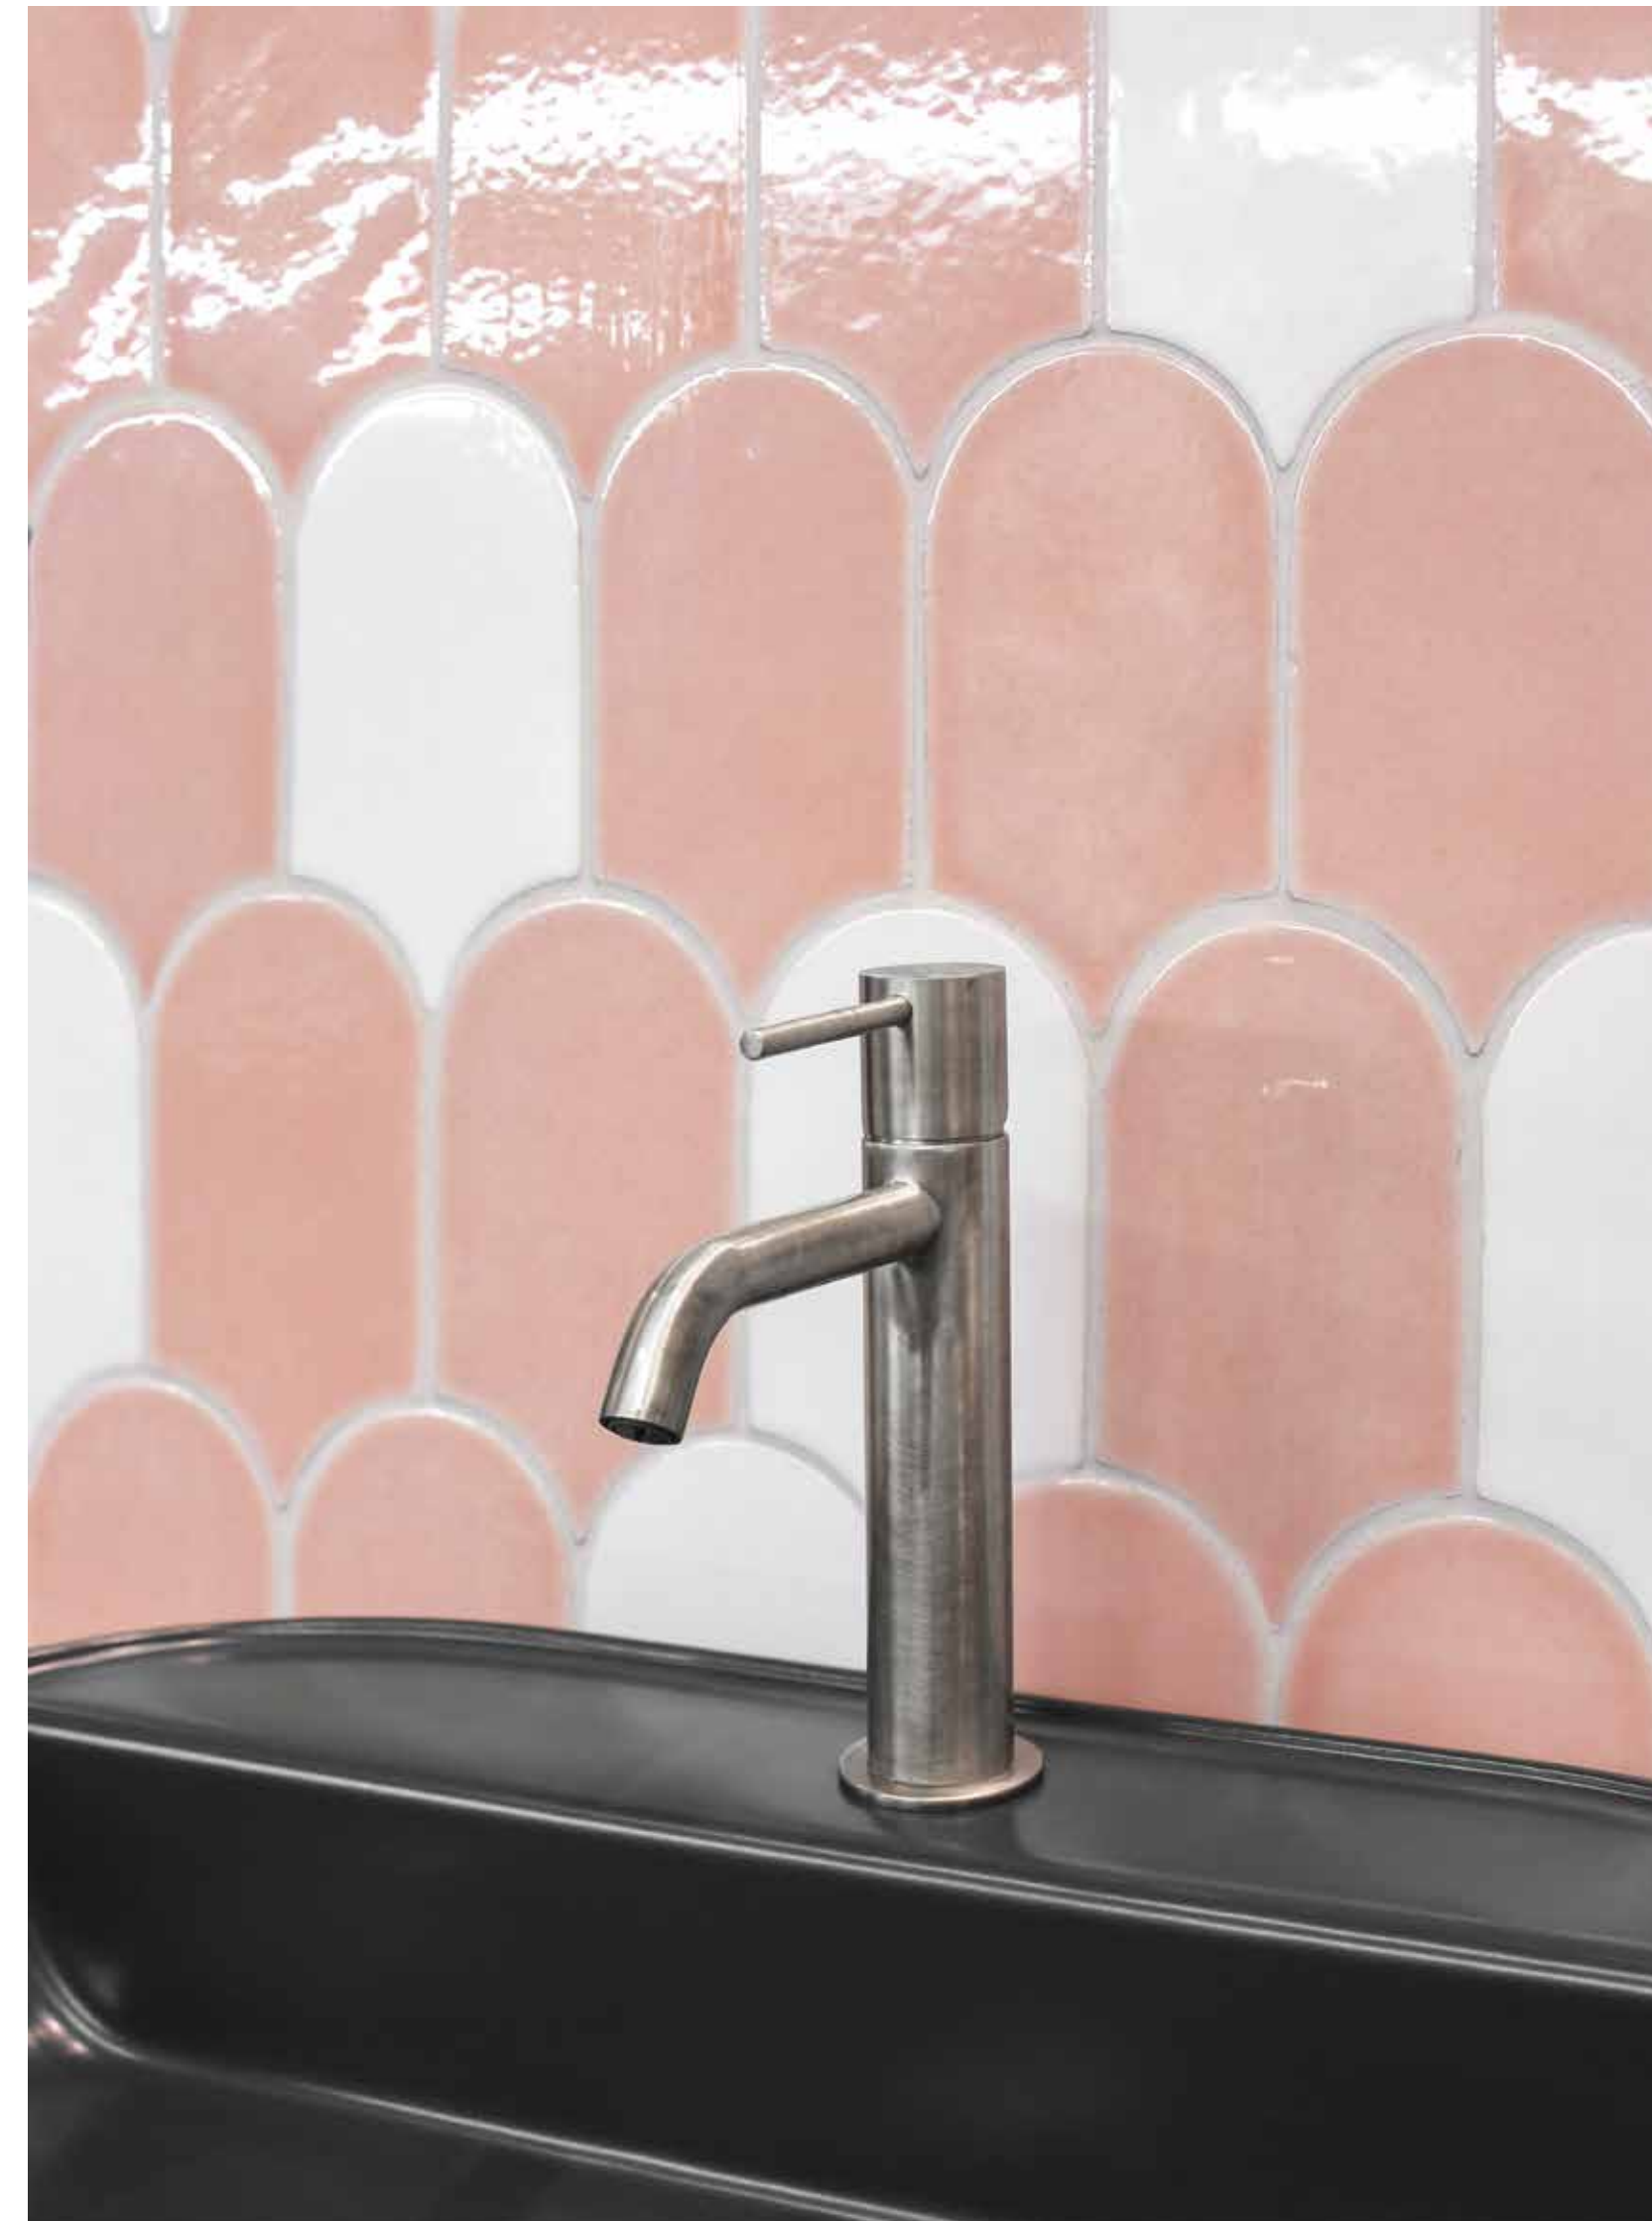

BB11 Rivestimento / Wall: Provenza 10x17,5 cm - 4"x7: **BB123** Bianco Cocco, **BB153** Rosa Confetto