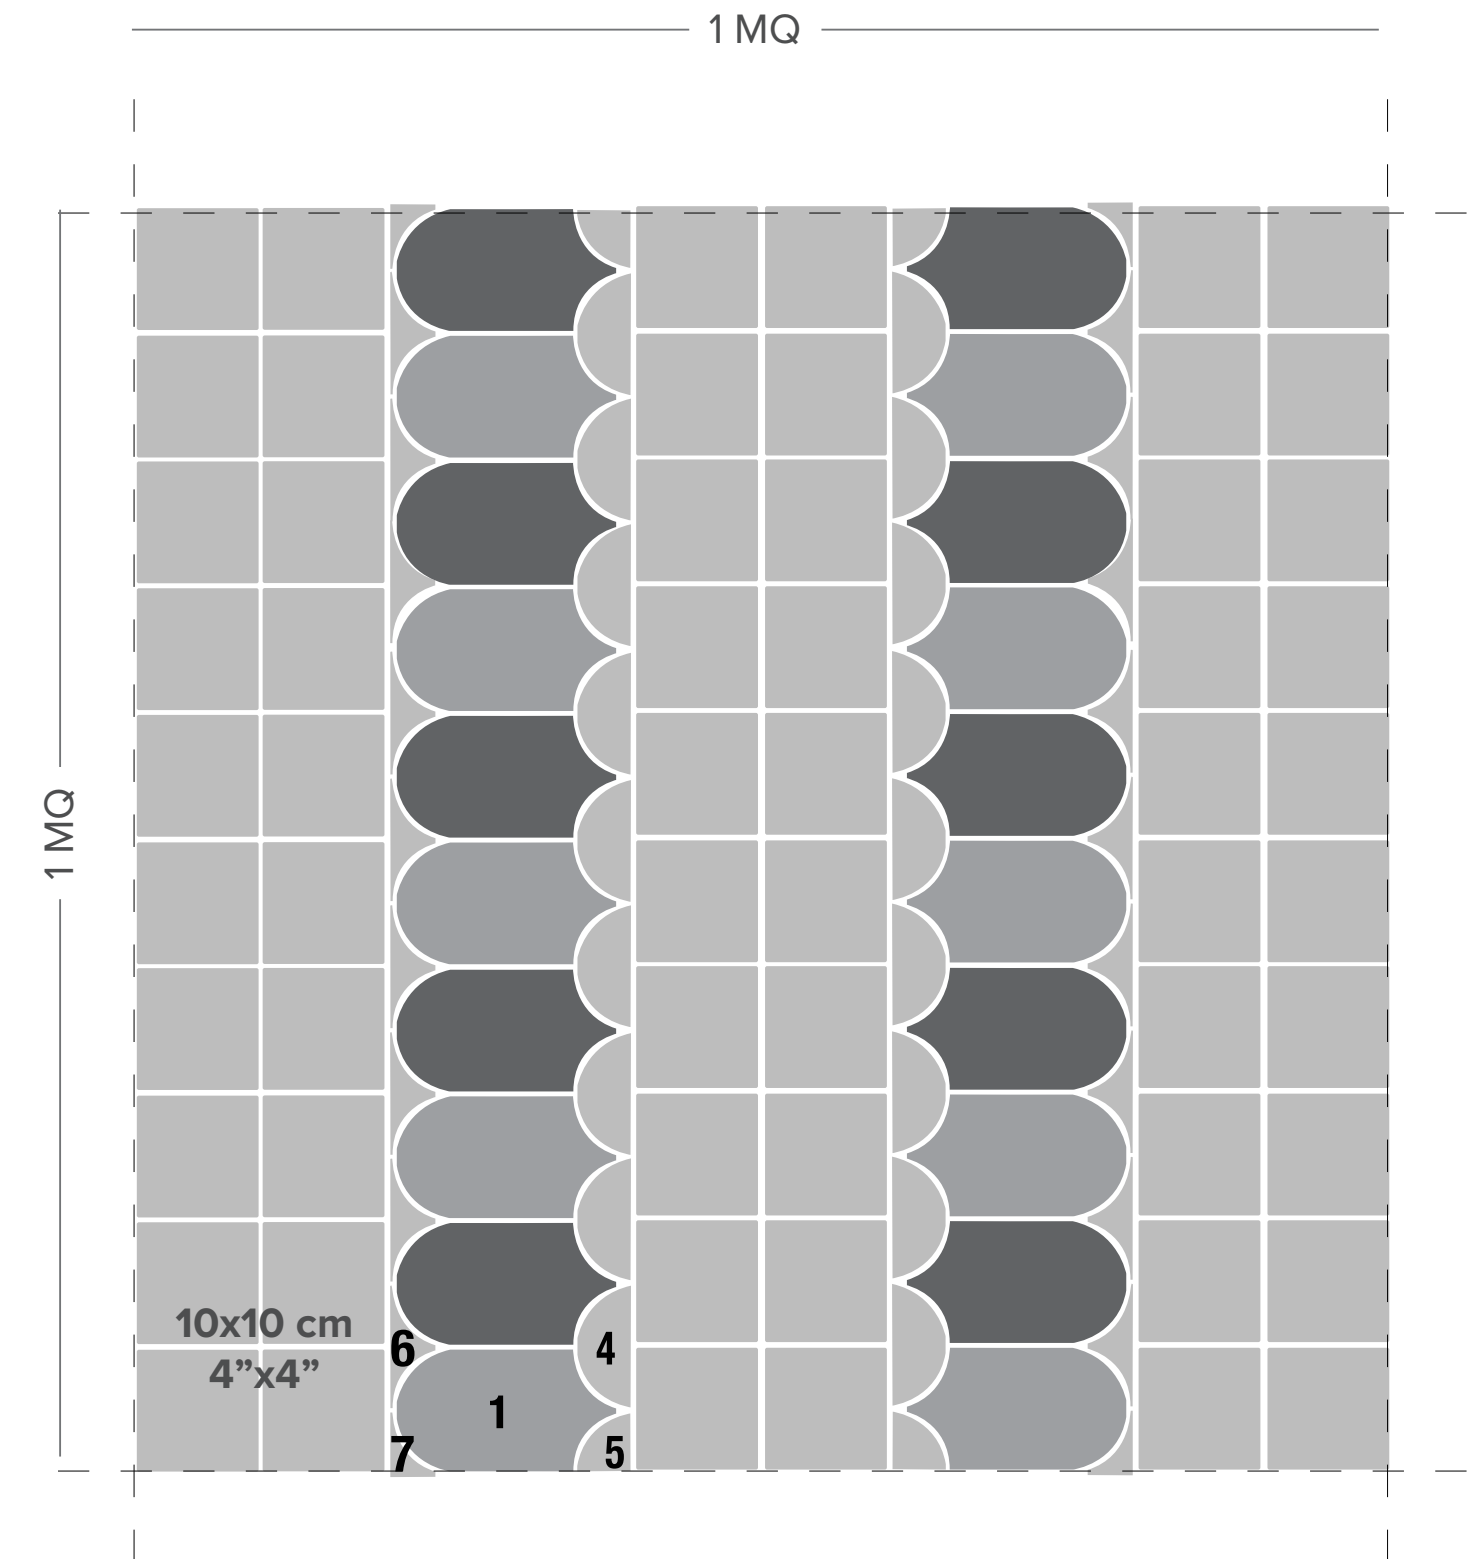

PROVENZA LAYOUT

- 1 Provenza** 10x17,5 cm - 4"x7"
- 2 Mezza Provenza Destra** 5x17,5 cm - 2"x7"
- 3 Mezza Provenza Sinistra** 5x17,5 cm - 2"x7"
- 4 Lunetta Provenza** 5x10 cm - 2"x4"
- 5 Mezza Lunetta Provenza** 5x5 cm - 2"x2"
- 6 Volta Provenza** 5x10 cm - 2"x4"
- 7 Mezza Volta Provenza 5x5** - 2"x2"

LAYOUT A)

Provenza (1) pz 74
 Lunetta Provenza (4) pz 10

LAYOUT B)

Provenza (1) pz 74
 Lunetta Provenza (4) pz 10

LAYOUT N)

Lunetta (4) pz 11
 10x20 cm - 4"x8" pz 122

LAYOUT D)

Provenza (1) pz 46
 Mezza Provenza Destra (2) pz 24
 Mezza Provenza Sinistra (3) pz 21
 Lunetta Provenza (4) pz 9
 Mezza Lunetta Provenza (5) pz 1

LAYOUT E)

Provenza (1) pz 28
 Mezza Provenza Destra (2) pz 38
 Mezza Provenza Sinistra (3) pz 39
 Lunetta Provenza (4) pz 9
 Mezza Lunetta Provenza (5) pz 1

LAYOUT F)

Provenza (1) pz 73
 Volta Provenza (6) pz 10
 Mezza Volta Provenza (7) pz 1

LAYOUT G)

Provenza (1) pz 20
 Lunetta Provenza (4) pz 18
 Mezza Lunetta Provenza (5) pz 4
 Volta Provenza (6) pz 18
 Mezza Volta Provenza (7) pz 4
 10x10 cm - 4"-4" pz 60

LAYOUT H)

Provenza (1) pz 20
 Lunetta Provenza (4) pz 18
 Mezza Lunetta Provenza (5) pz 4
 Volta Provenza (6) pz 18
 Mezza Volta Provenza (7) pz 4
 10x10 cm - 4"-4" pz 60