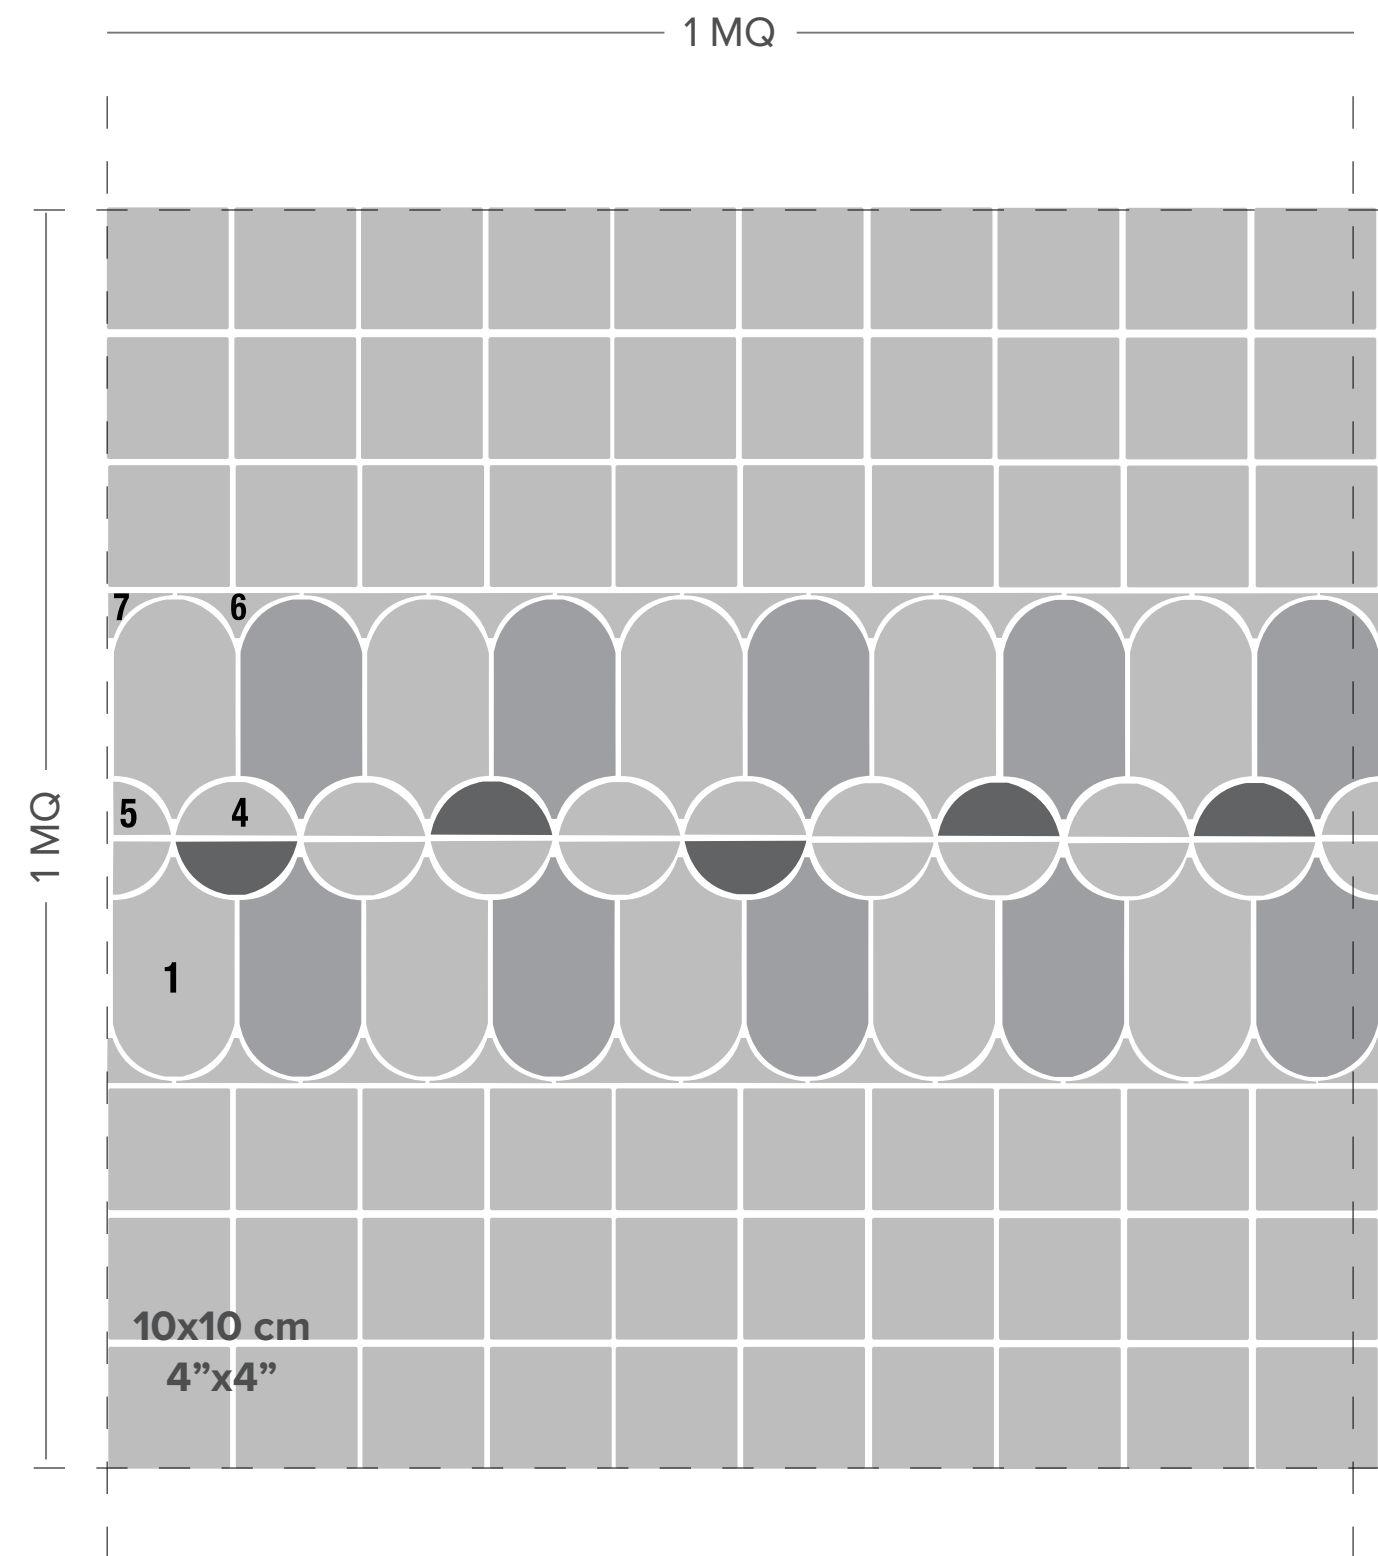

BB184
5x17,5 cm - 2"x7"

BB185
5x17,5 cm - 2"x7"

BB186
5x10 cm - 2"x4"

BB187
5x5 cm - 2"x2"

BB188
5x10 cm - 2"x4"

BB189
5x5 cm - 2"x2"

BB182
10x10 cm - 4"x4"

BB181
1x20 cm - 0,4"x8"

PROVENZA LAYOUT

- 1 Provenza** 10x17,5 cm - 4"x7"
- 2 Mezza Provenza Destra** 5x17,5 cm - 2"x7"
- 3 Mezza Provenza Sinistra** 5x17,5 cm - 2"x7"
- 4 Lunetta Provenza** 5x10 cm - 2"x4"
- 5 Mezza Lunetta Provenza** 5x5 cm - 2"x2"
- 6 Volta Provenza** 5x10 cm - 2"x4"
- 7 Mezza Volta Provenza 5x5** - 2"x2"

LAYOUT G)

Provenza (1) pz 20
 Lunetta Provenza (4) pz 18
 Mezza Lunetta Provenza (5) pz 4
 Volta Provenza (6) pz 18
 Mezza Volta Provenza (7) pz 4
 10x10 cm - 4"-4" pz 60

LAYOUT H)

Provenza (1) pz 20
 Lunetta Provenza (4) pz 18
 Mezza Lunetta Provenza (5) pz 4
 Volta Provenza (6) pz 18
 Mezza Volta Provenza (7) pz 4
 10x10 cm - 4"-4" pz 60

LAYOUT I)

Provenza (1) pz 20
 Lunetta Provenza (4) pz 11
 Volta Provenza (6) pz 10
 10x20 cm - 4"x8" pz 22

LAYOUT L)

Provenza (1) pz 20
 Lunetta Provenza (4) pz 18
 Mezza Lunetta Provenza (5) pz 4
 Volta Provenza (6) pz 18
 Mezza Volta Provenza (7) pz 4
 10x10 cm - 4"-4" pz 60