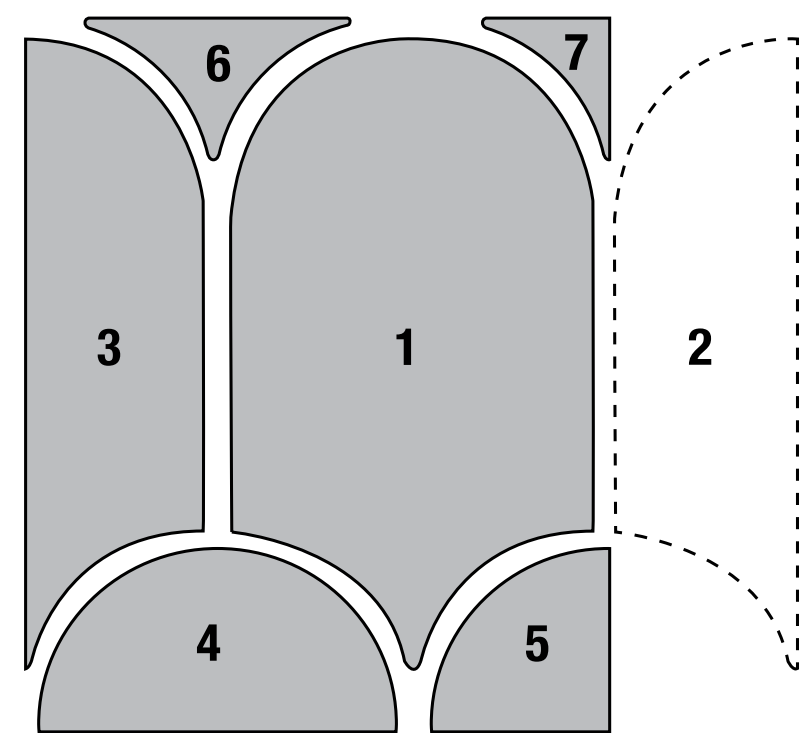

BB184
5x17,5 cm - 2"x7"

BB185
5x17,5 cm - 2"x7"

BB186
5x10 cm - 2"x4"

BB187
5x5 cm - 2"x2"

BB188
5x10 cm - 2"x4"

BB189
5x5 cm - 2"x2"

BB182
10x10 cm - 4"x4"

BB181
1x20 cm - 0,4"x8"

COTTO CERATO*

MU606
10x17,5 cm - 4"x7"

MU607
5x17,5 cm - 2"x7"

MU608
5x17,5 cm - 2"x7"

MU609
5x10 cm - 2"x4"

MU610
5x5 cm - 2"x2"

MU611
5x10 cm - 2"x4"

MU612
5x5 cm - 2"x2"

MU601
10x20 cm - 4"x8"

MU603
10x10 cm - 4"x4"

MU602
4,85x20 cm - 2"x8"

M1089
5x10 cm - 2"x4"

TB75
1x20 cm - 0,4"x8"

* Su richiesta è possibile avere gli stessi articoli in finitura "cotto naturale" / it is possible to demand the same items in "natural cotto" finish

PROVENZA LAYOUT

- 1 Provenza** 10x17,5 cm - 4"x7"
- 2 Mezza Provenza Destra** 5x17,5 cm - 2"x7"
- 3 Mezza Provenza Sinistra** 5x17,5 cm - 2"x7"
- 4 Lunetta Provenza** 5x10 cm - 2"x4"
- 5 Mezza Lunetta Provenza** 5x5 cm - 2"x2"
- 6 Volta Provenza** 5x10 cm - 2"x4"
- 7 Mezza Volta Provenza 5x5** - 2"x2"