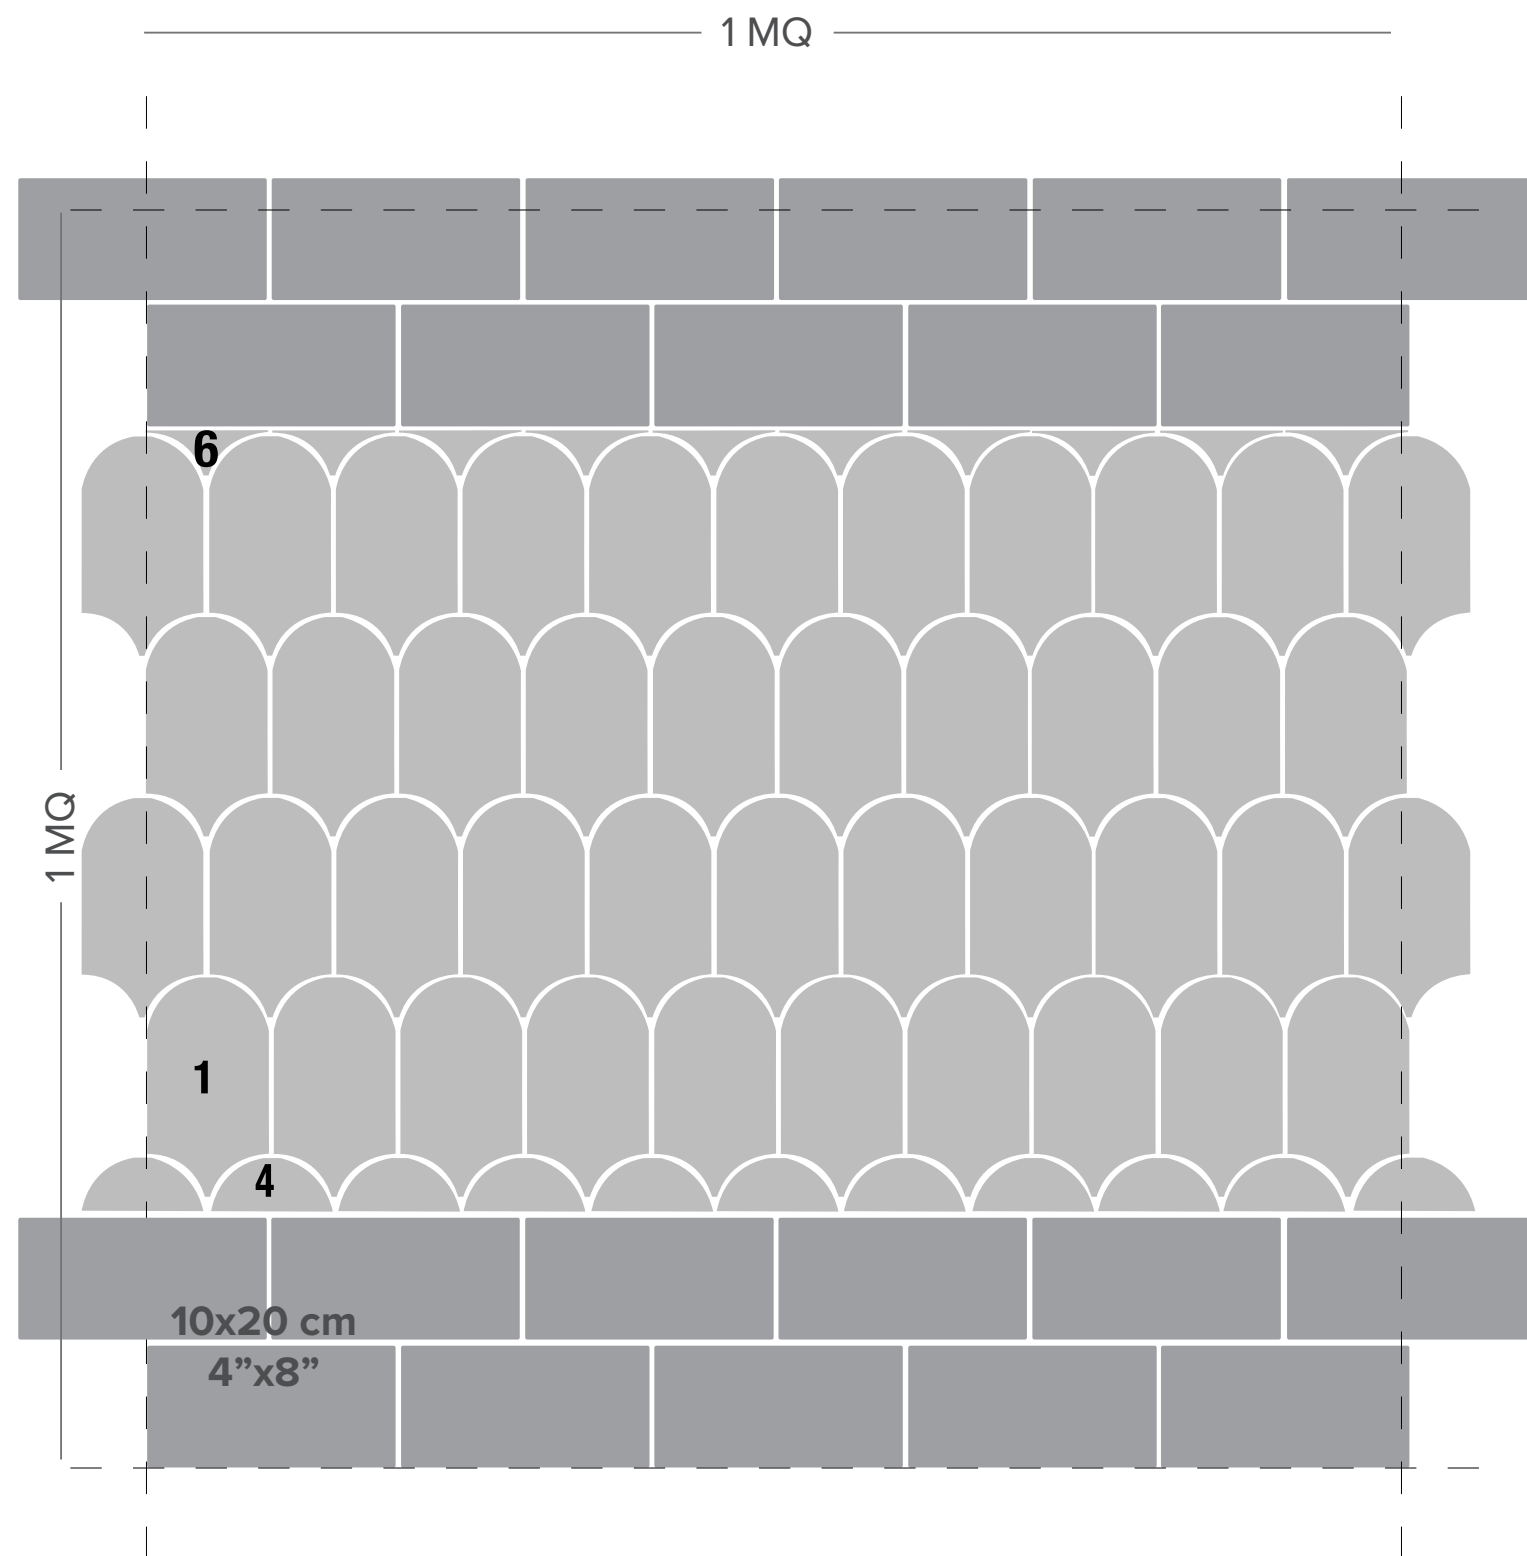

PROVENZA LAYOUT

- 1 Provenza** 10x17,5 cm - 4"x7"
- 2 Mezza Provenza Destra** 5x17,5 cm - 2"x7"
- 3 Mezza Provenza Sinistra** 5x17,5 cm - 2"x7"
- 4 Lunetta Provenza** 5x10 cm - 2"x4"
- 5 Mezza Lunetta Provenza** 5x5 cm - 2"x2"
- 6 Volta Provenza** 5x10 cm - 2"x4"
- 7 Mezza Volta Provenza 5x5** - 2"x2"

LAYOUT A)

Provenza (1) pz 74
 Lunetta Provenza (4) pz 10

LAYOUT B)

Provenza (1) pz 74
 Lunetta Provenza (4) pz 10

LAYOUT N)

Lunetta (4) pz 11
 10x20 cm - 4"x8" pz 122

LAYOUT D)

Provenza (1) pz 46
 Mezza Provenza Destra (2) pz 24
 Mezza Provenza Sinistra (3) pz 21
 Lunetta Provenza (4) pz 9
 Mezza Lunetta Provenza (5) pz 1

LAYOUT E)

Provenza (1) pz 28
 Mezza Provenza Destra (2) pz 38
 Mezza Provenza Sinistra (3) pz 39
 Lunetta Provenza (4) pz 9
 Mezza Lunetta Provenza (5) pz 1

LAYOUT F)

Provenza (1) pz 73
 Volta Provenza (6) pz 10
 Mezza Volta Provenza (7) pz 1

LAYOUT G)

Provenza (1) pz 20
 Lunetta Provenza (4) pz 18
 Mezza Lunetta Provenza (5) pz 4
 Volta Provenza (6) pz 18
 Mezza Volta Provenza (7) pz 4
 10x10 cm - 4"-4" pz 60

LAYOUT H)

Provenza (1) pz 20
 Lunetta Provenza (4) pz 18
 Mezza Lunetta Provenza (5) pz 4
 Volta Provenza (6) pz 18
 Mezza Volta Provenza (7) pz 4
 10x10 cm - 4"-4" pz 60