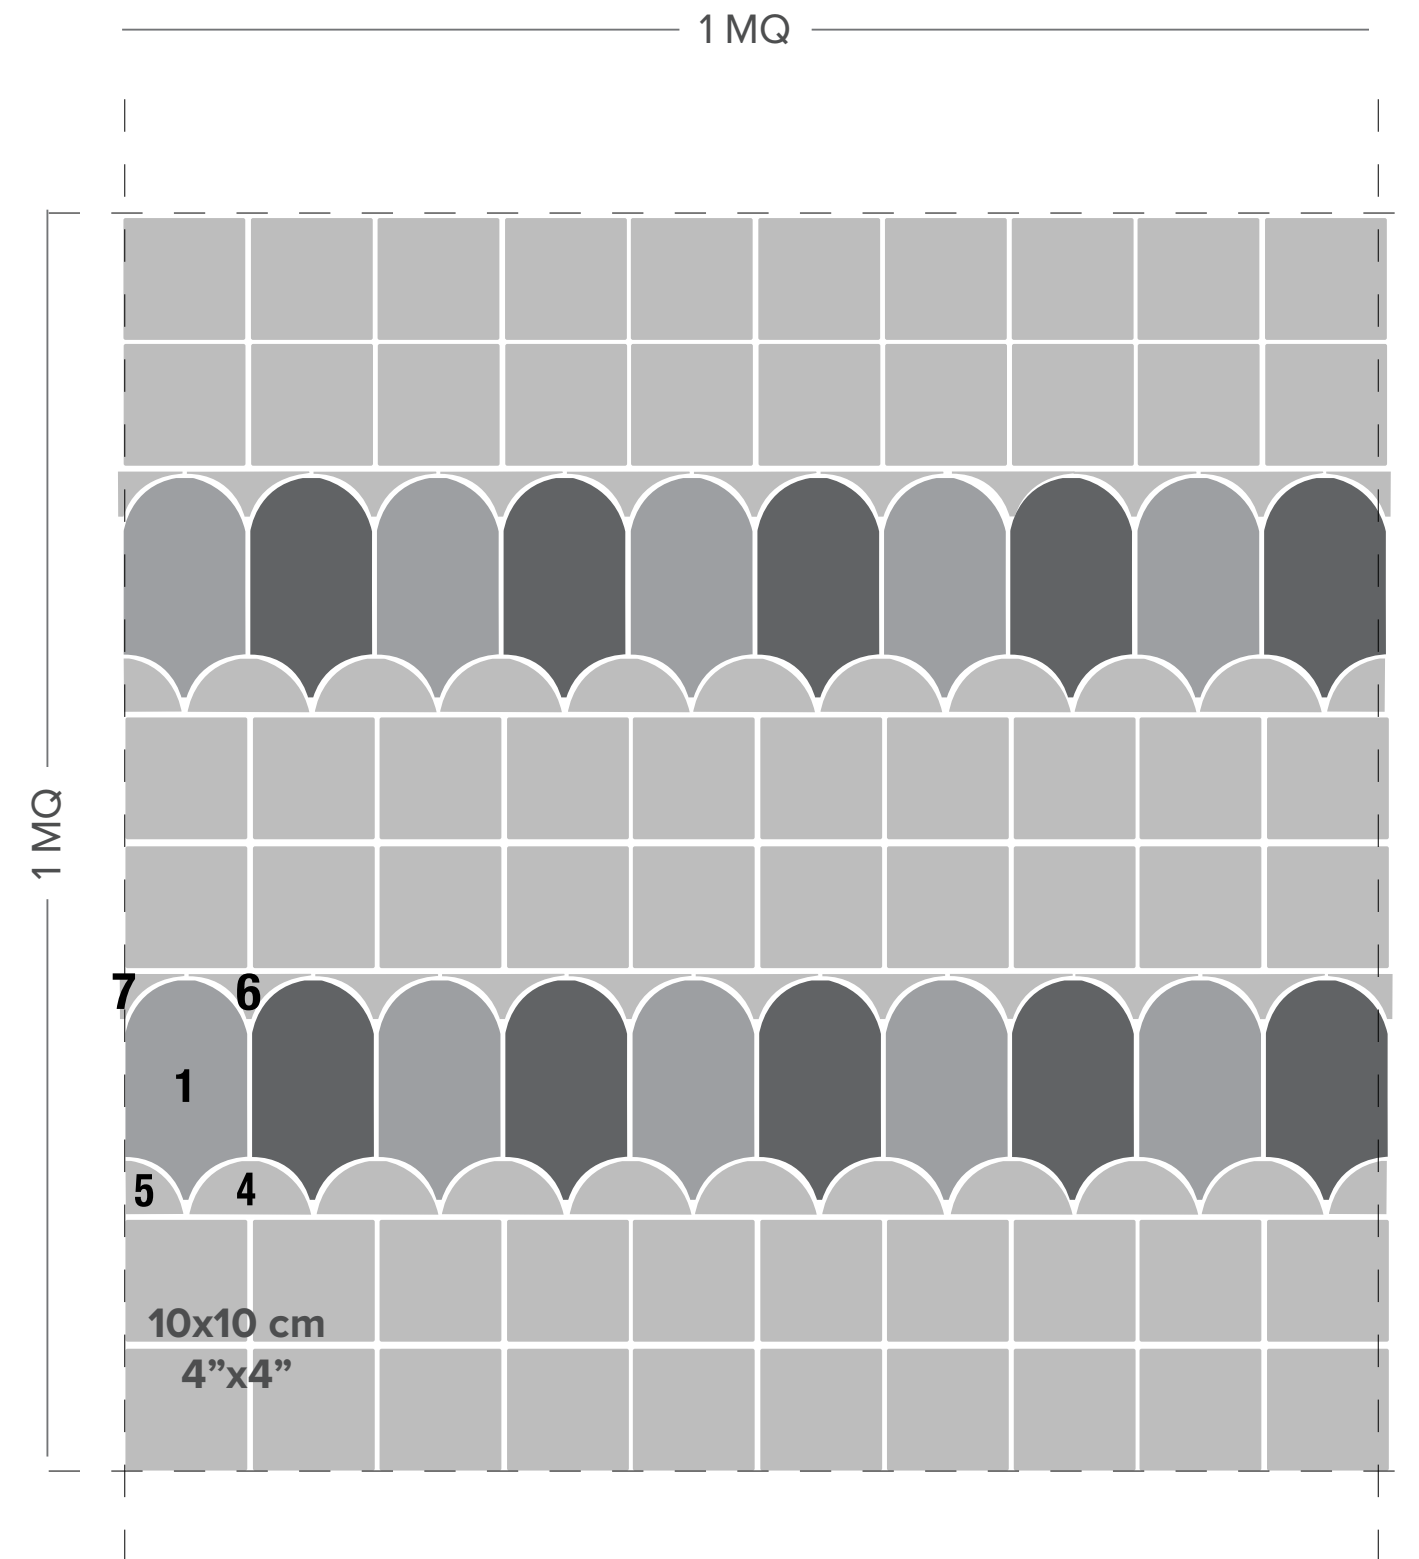

LAYOUT G)

Provenza (1) pz 20
Lunetta Provenza (4) pz 18
Mezza Lunetta Provenza (5) pz 4
Volta Provenza (6) pz 18
Mezza Volta Provenza (7) pz 4
10x10 cm - 4"-4" pz 60