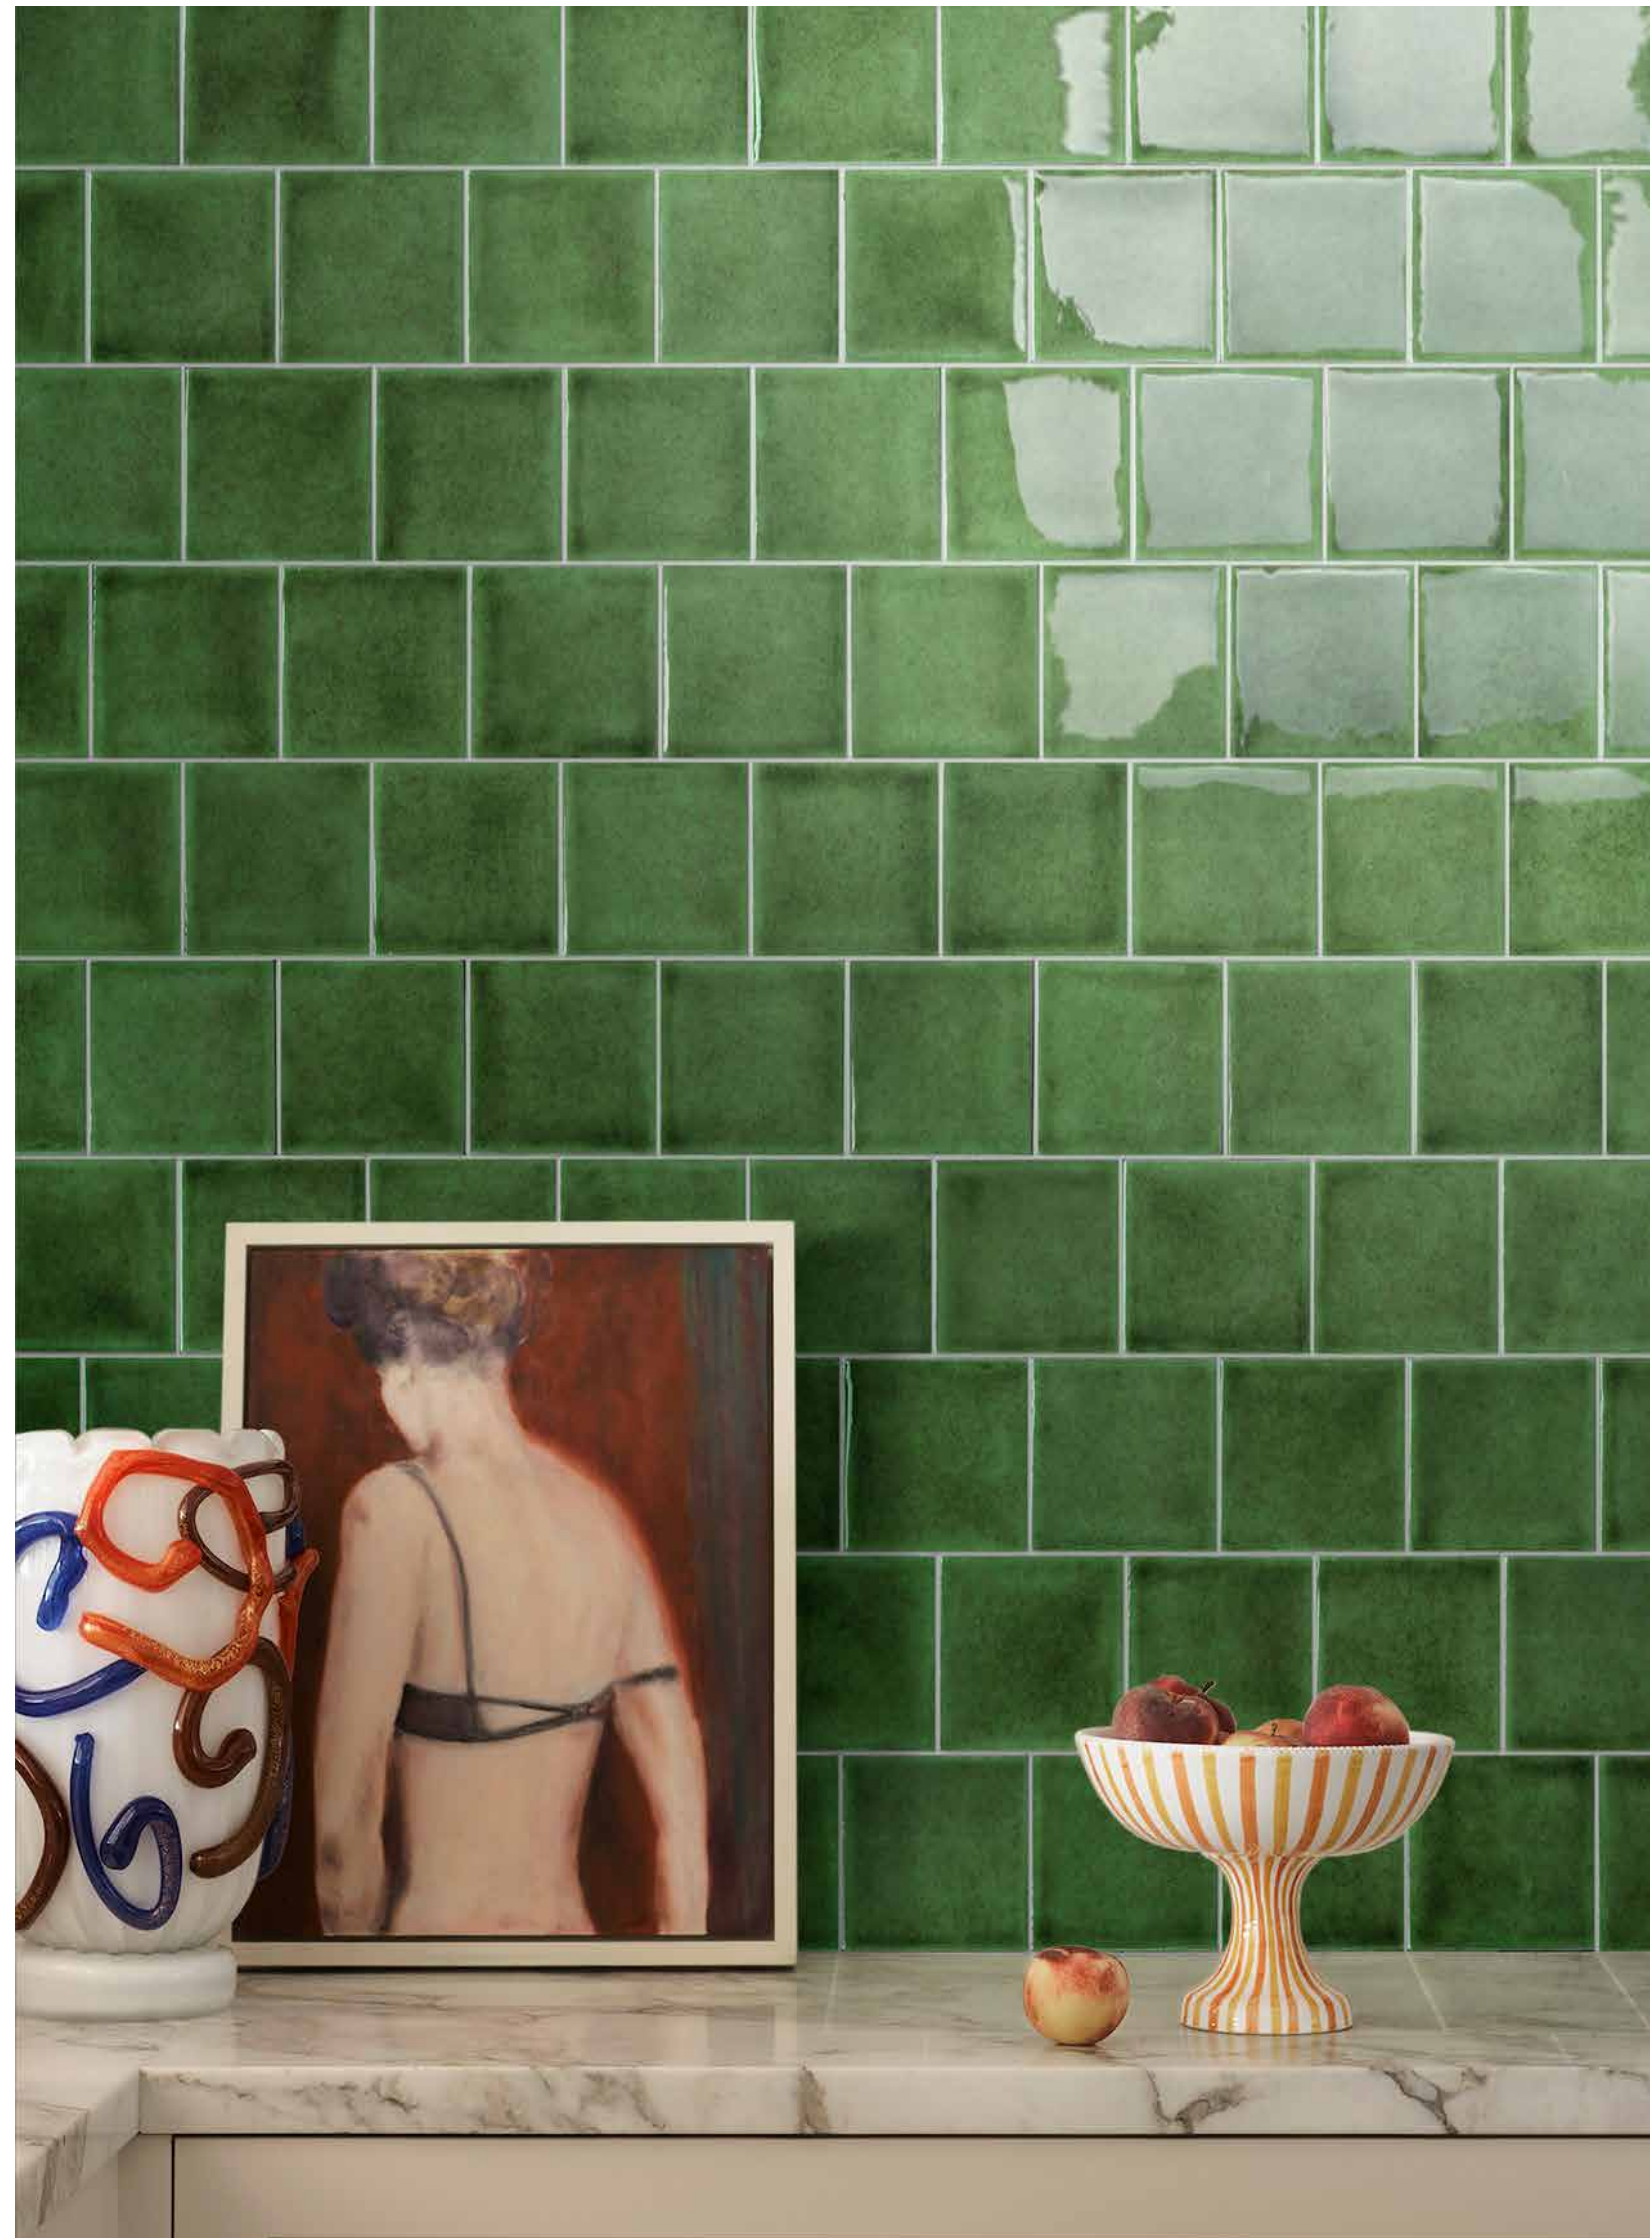

Bon Bon

BB20_macro