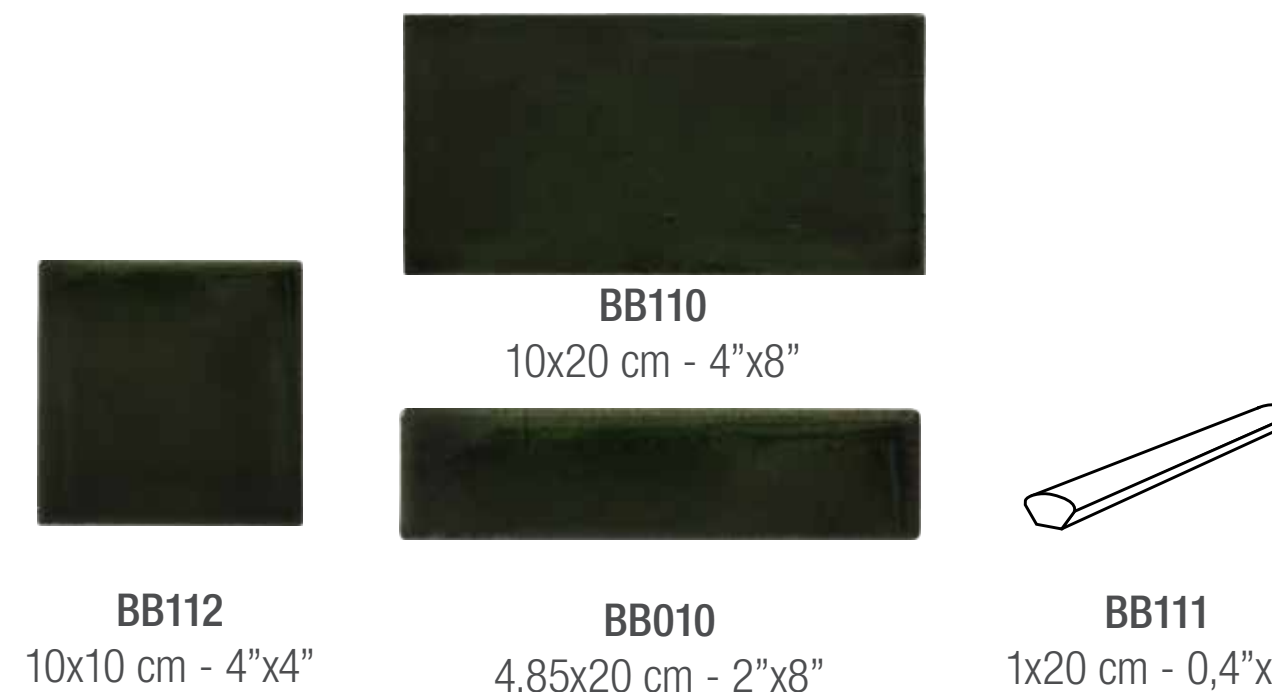

BB159
5x5 cm - 2"x2"

BB152
10x10 cm - 4"x4"

BB151
1x20 cm - 0,4"x8"

SOTTOBOSCO craquelé

VERDE MENTA craquelé

VERDE TEA lucidi

LOLLIPOP madreperla

BB183
10x17,5 cm - 4"x7"