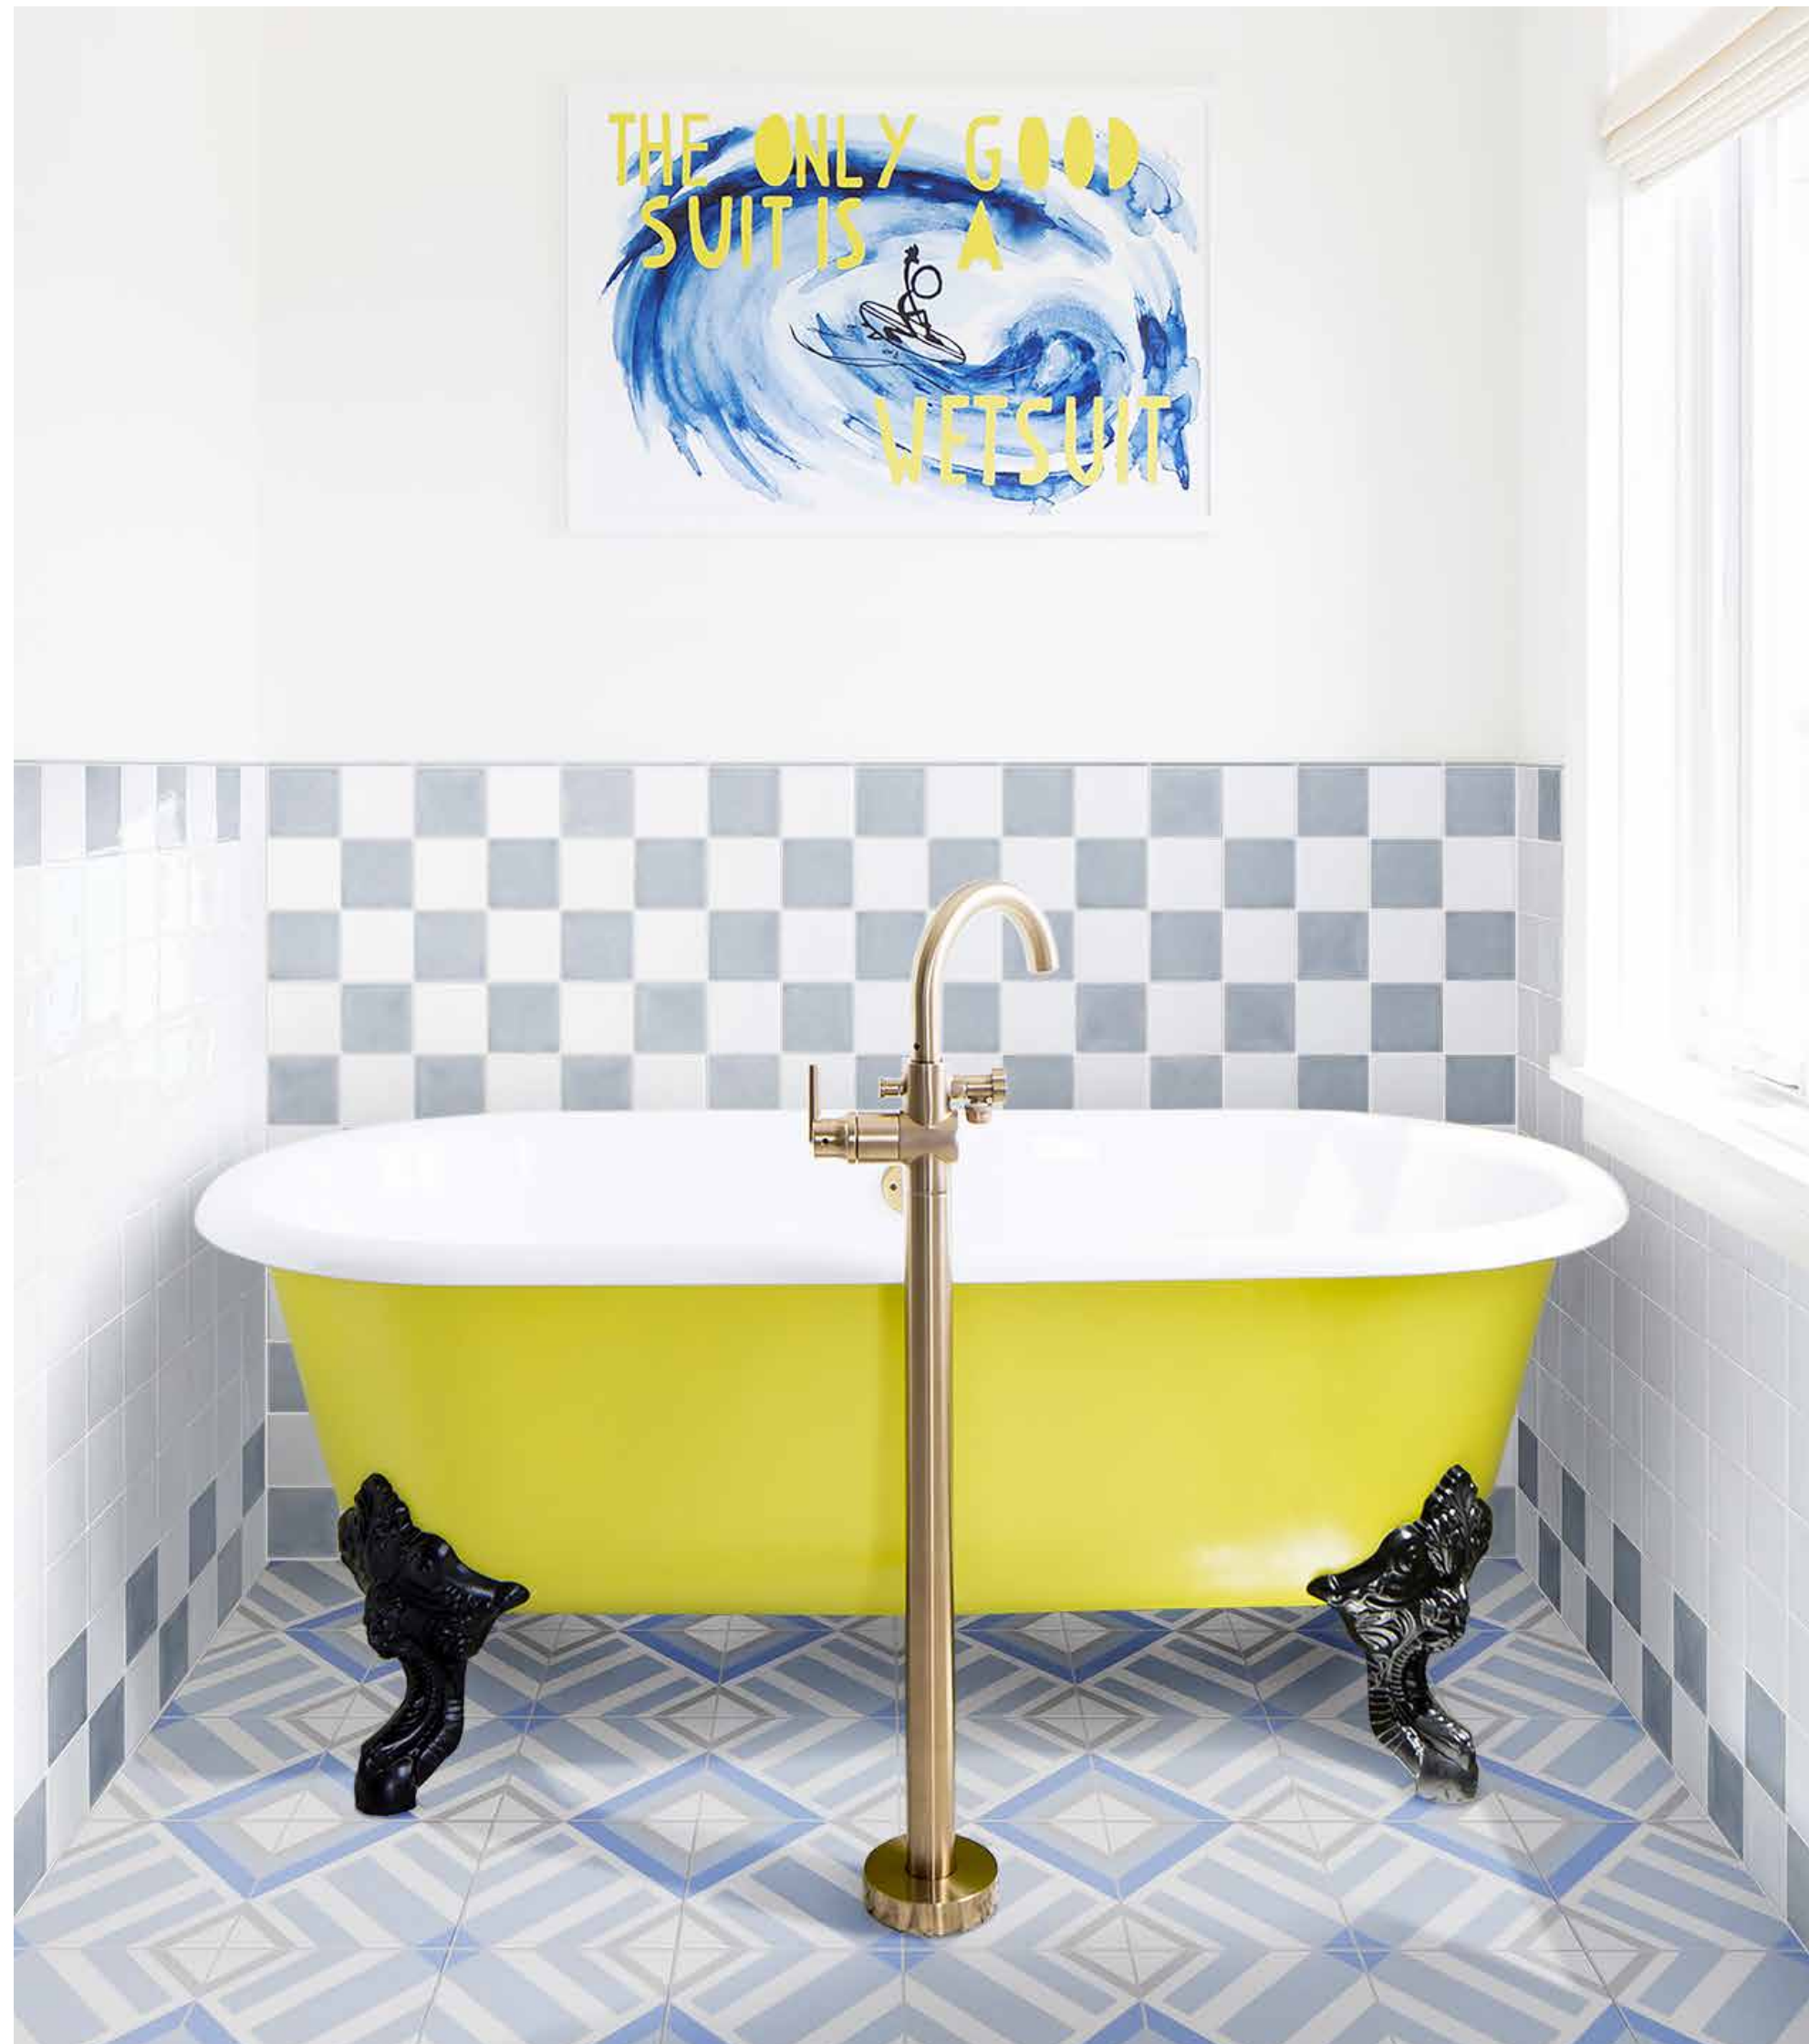

BB03 Rivestimento / Wall: **BB173** Provenza Verde Tea 10x17,5 cm - 4"x7"

Bon Bon

BB01 Rivestimento / Wall: **BB132** Bluette Chiaro 10x10 cm - 4"x4", **BB132** Verde Tea 10x10 cm - 4"x4"

BB31 Rivestimento / Wall: **BB130** Bluette Chiaro 10x20 cm - 4"x8"