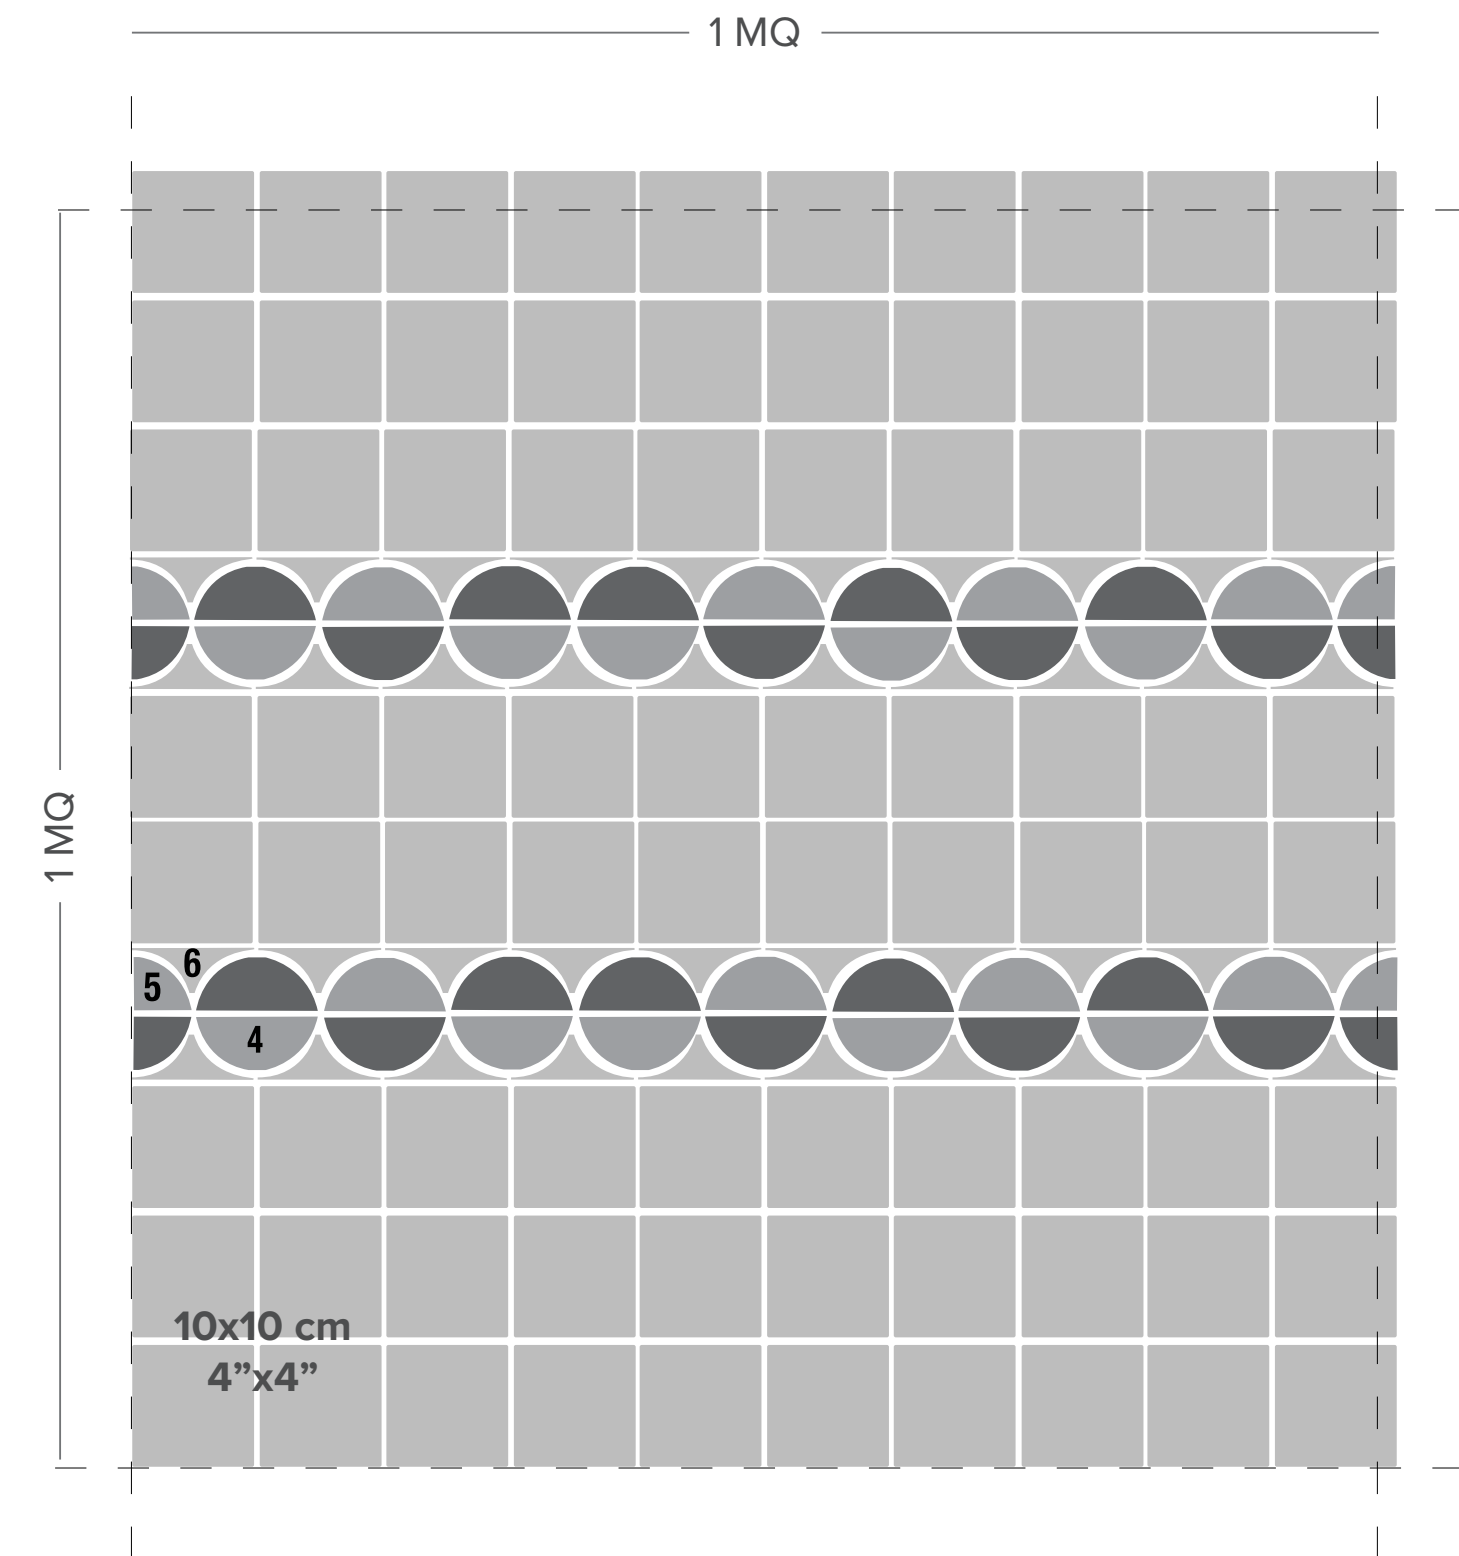

BB184
5x17,5 cm - 2"x7"

BB185
5x17,5 cm - 2"x7"

BB186
5x10 cm - 2"x4"

BB187
5x5 cm - 2"x2"

BB188
5x10 cm - 2"x4"

BB189
5x5 cm - 2"x2"

BB182
10x10 cm - 4"x4"

BB181
1x20 cm - 0,4"x8"

PROVENZA LAYOUT

- 1 Provenza** 10x17,5 cm - 4"x7"
- 2 Mezza Provenza Destra** 5x17,5 cm - 2"x7"
- 3 Mezza Provenza Sinistra** 5x17,5 cm - 2"x7"
- 4 Lunetta Provenza** 5x10 cm - 2"x4"
- 5 Mezza Lunetta Provenza** 5x5 cm - 2"x2"
- 6 Volta Provenza** 5x10 cm - 2"x4"
- 7 Mezza Volta Provenza 5x5** - 2"x2"

LAYOUT G)

Provenza (1) pz 20
 Lunetta Provenza (4) pz 18
 Mezza Lunetta Provenza (5) pz 4
 Volta Provenza (6) pz 18
 Mezza Volta Provenza (7) pz 4
 10x10 cm - 4"-4" pz 60

LAYOUT H)

Provenza (1) pz 20
 Lunetta Provenza (4) pz 18
 Mezza Lunetta Provenza (5) pz 4
 Volta Provenza (6) pz 18
 Mezza Volta Provenza (7) pz 4
 10x10 cm - 4"-4" pz 60

LAYOUT I)

Provenza (1) pz 20
 Lunetta Provenza (4) pz 11
 Volta Provenza (6) pz 10
 10x20 cm - 4"x8" pz 22

LAYOUT L)

Provenza (1) pz 20
 Lunetta Provenza (4) pz 18
 Mezza Lunetta Provenza (5) pz 4
 Volta Provenza (6) pz 18
 Mezza Volta Provenza (7) pz 4
 10x10 cm - 4"-4" pz 60