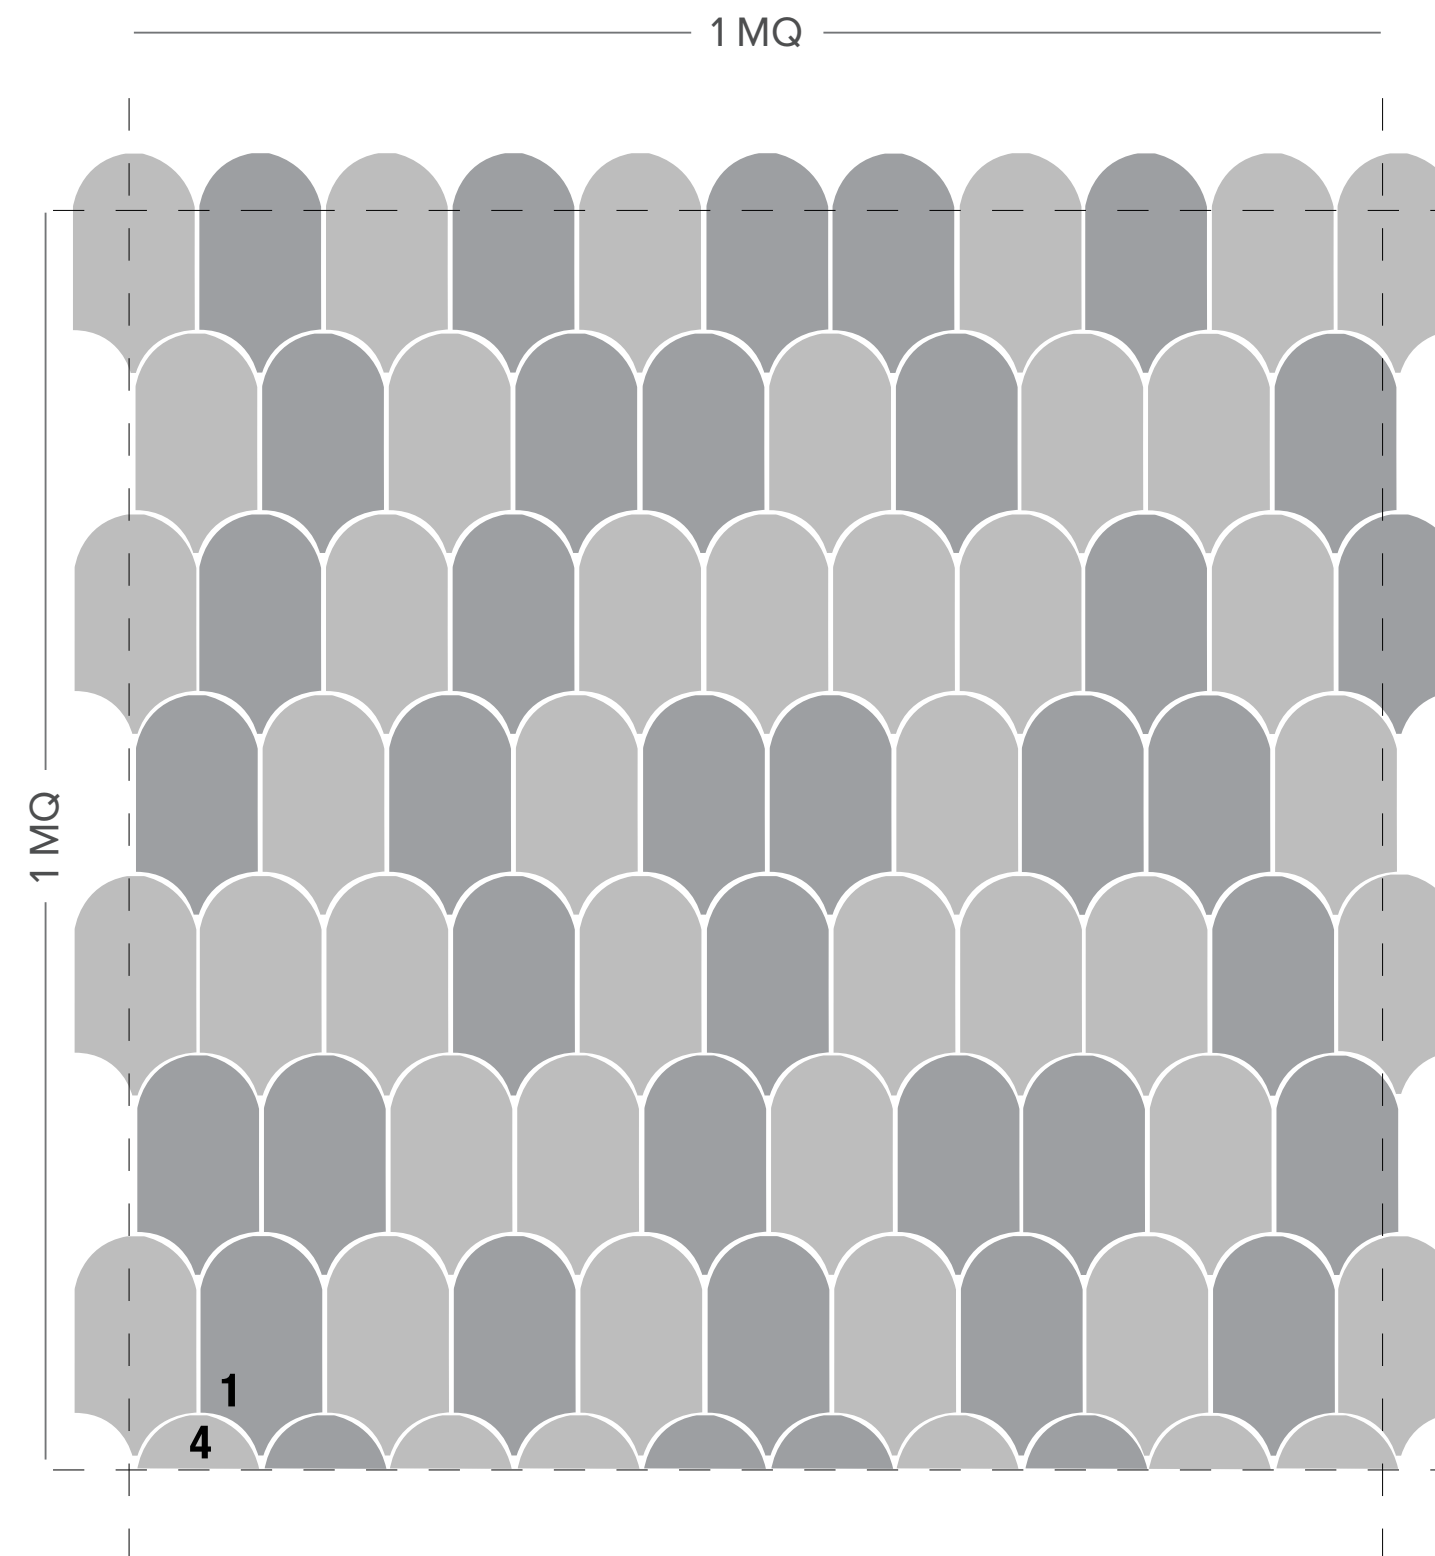

BB184
5x17,5 cm - 2"x7"

BB185
5x17,5 cm - 2"x7"

BB186
5x10 cm - 2"x4"

BB187
5x5 cm - 2"x2"

BB188
5x10 cm - 2"x4"

BB189
5x5 cm - 2"x2"

BB182
10x10 cm - 4"x4"

BB181
1x20 cm - 0,4"x8"

PROVENZA LAYOUT

- 1 Provenza** 10x17,5 cm - 4"x7"
- 2 Mezza Provenza Destra** 5x17,5 cm - 2"x7"
- 3 Mezza Provenza Sinistra** 5x17,5 cm - 2"x7"
- 4 Lunetta Provenza** 5x10 cm - 2"x4"
- 5 Mezza Lunetta Provenza** 5x5 cm - 2"x2"
- 6 Volta Provenza** 5x10 cm - 2"x4"
- 7 Mezza Volta Provenza 5x5** - 2"x2"