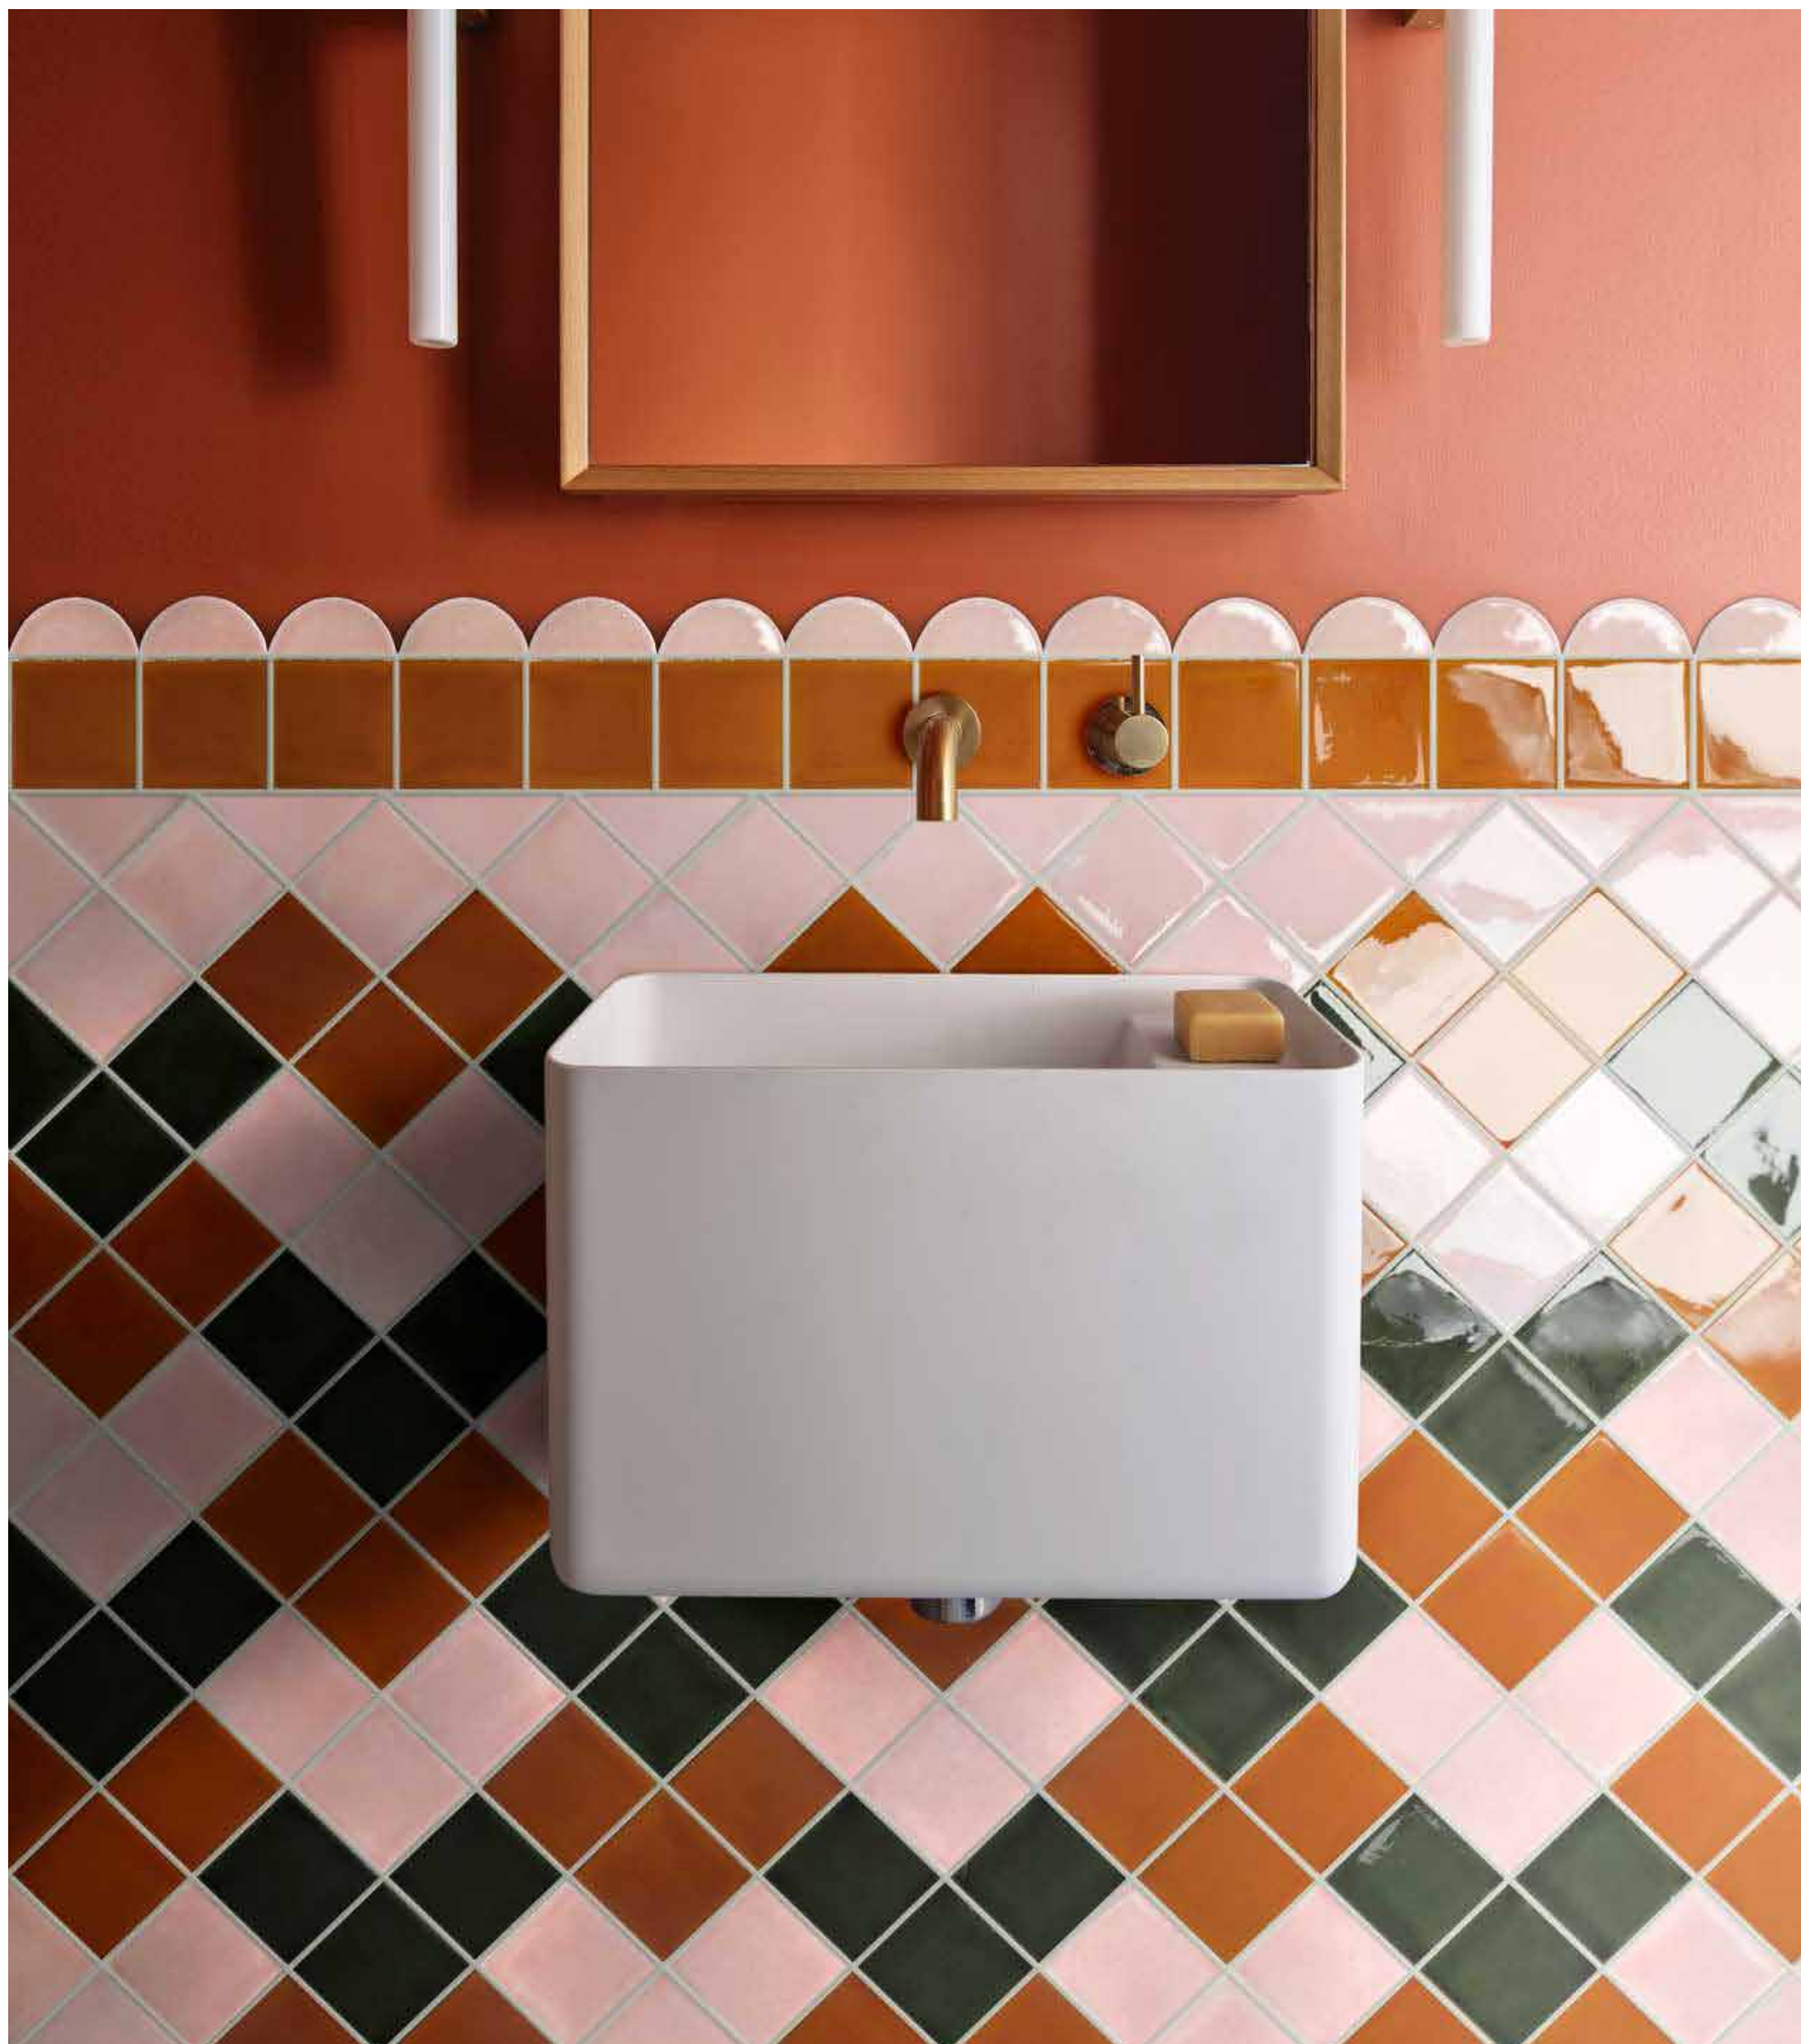

BBO4

Rivestimento / Wall: 10x10 cm - 4"x4", **BB102** Caramel Medio craquelé, **BB152** Rosa Confetto, **BB112** Sottobosco craquelé.

Il rivestimento termina con il pezzo speciale / The wall covering ends with the special piece: **BB156** Lunetta Rosa Confetto 5x10 cm - 2"x4"