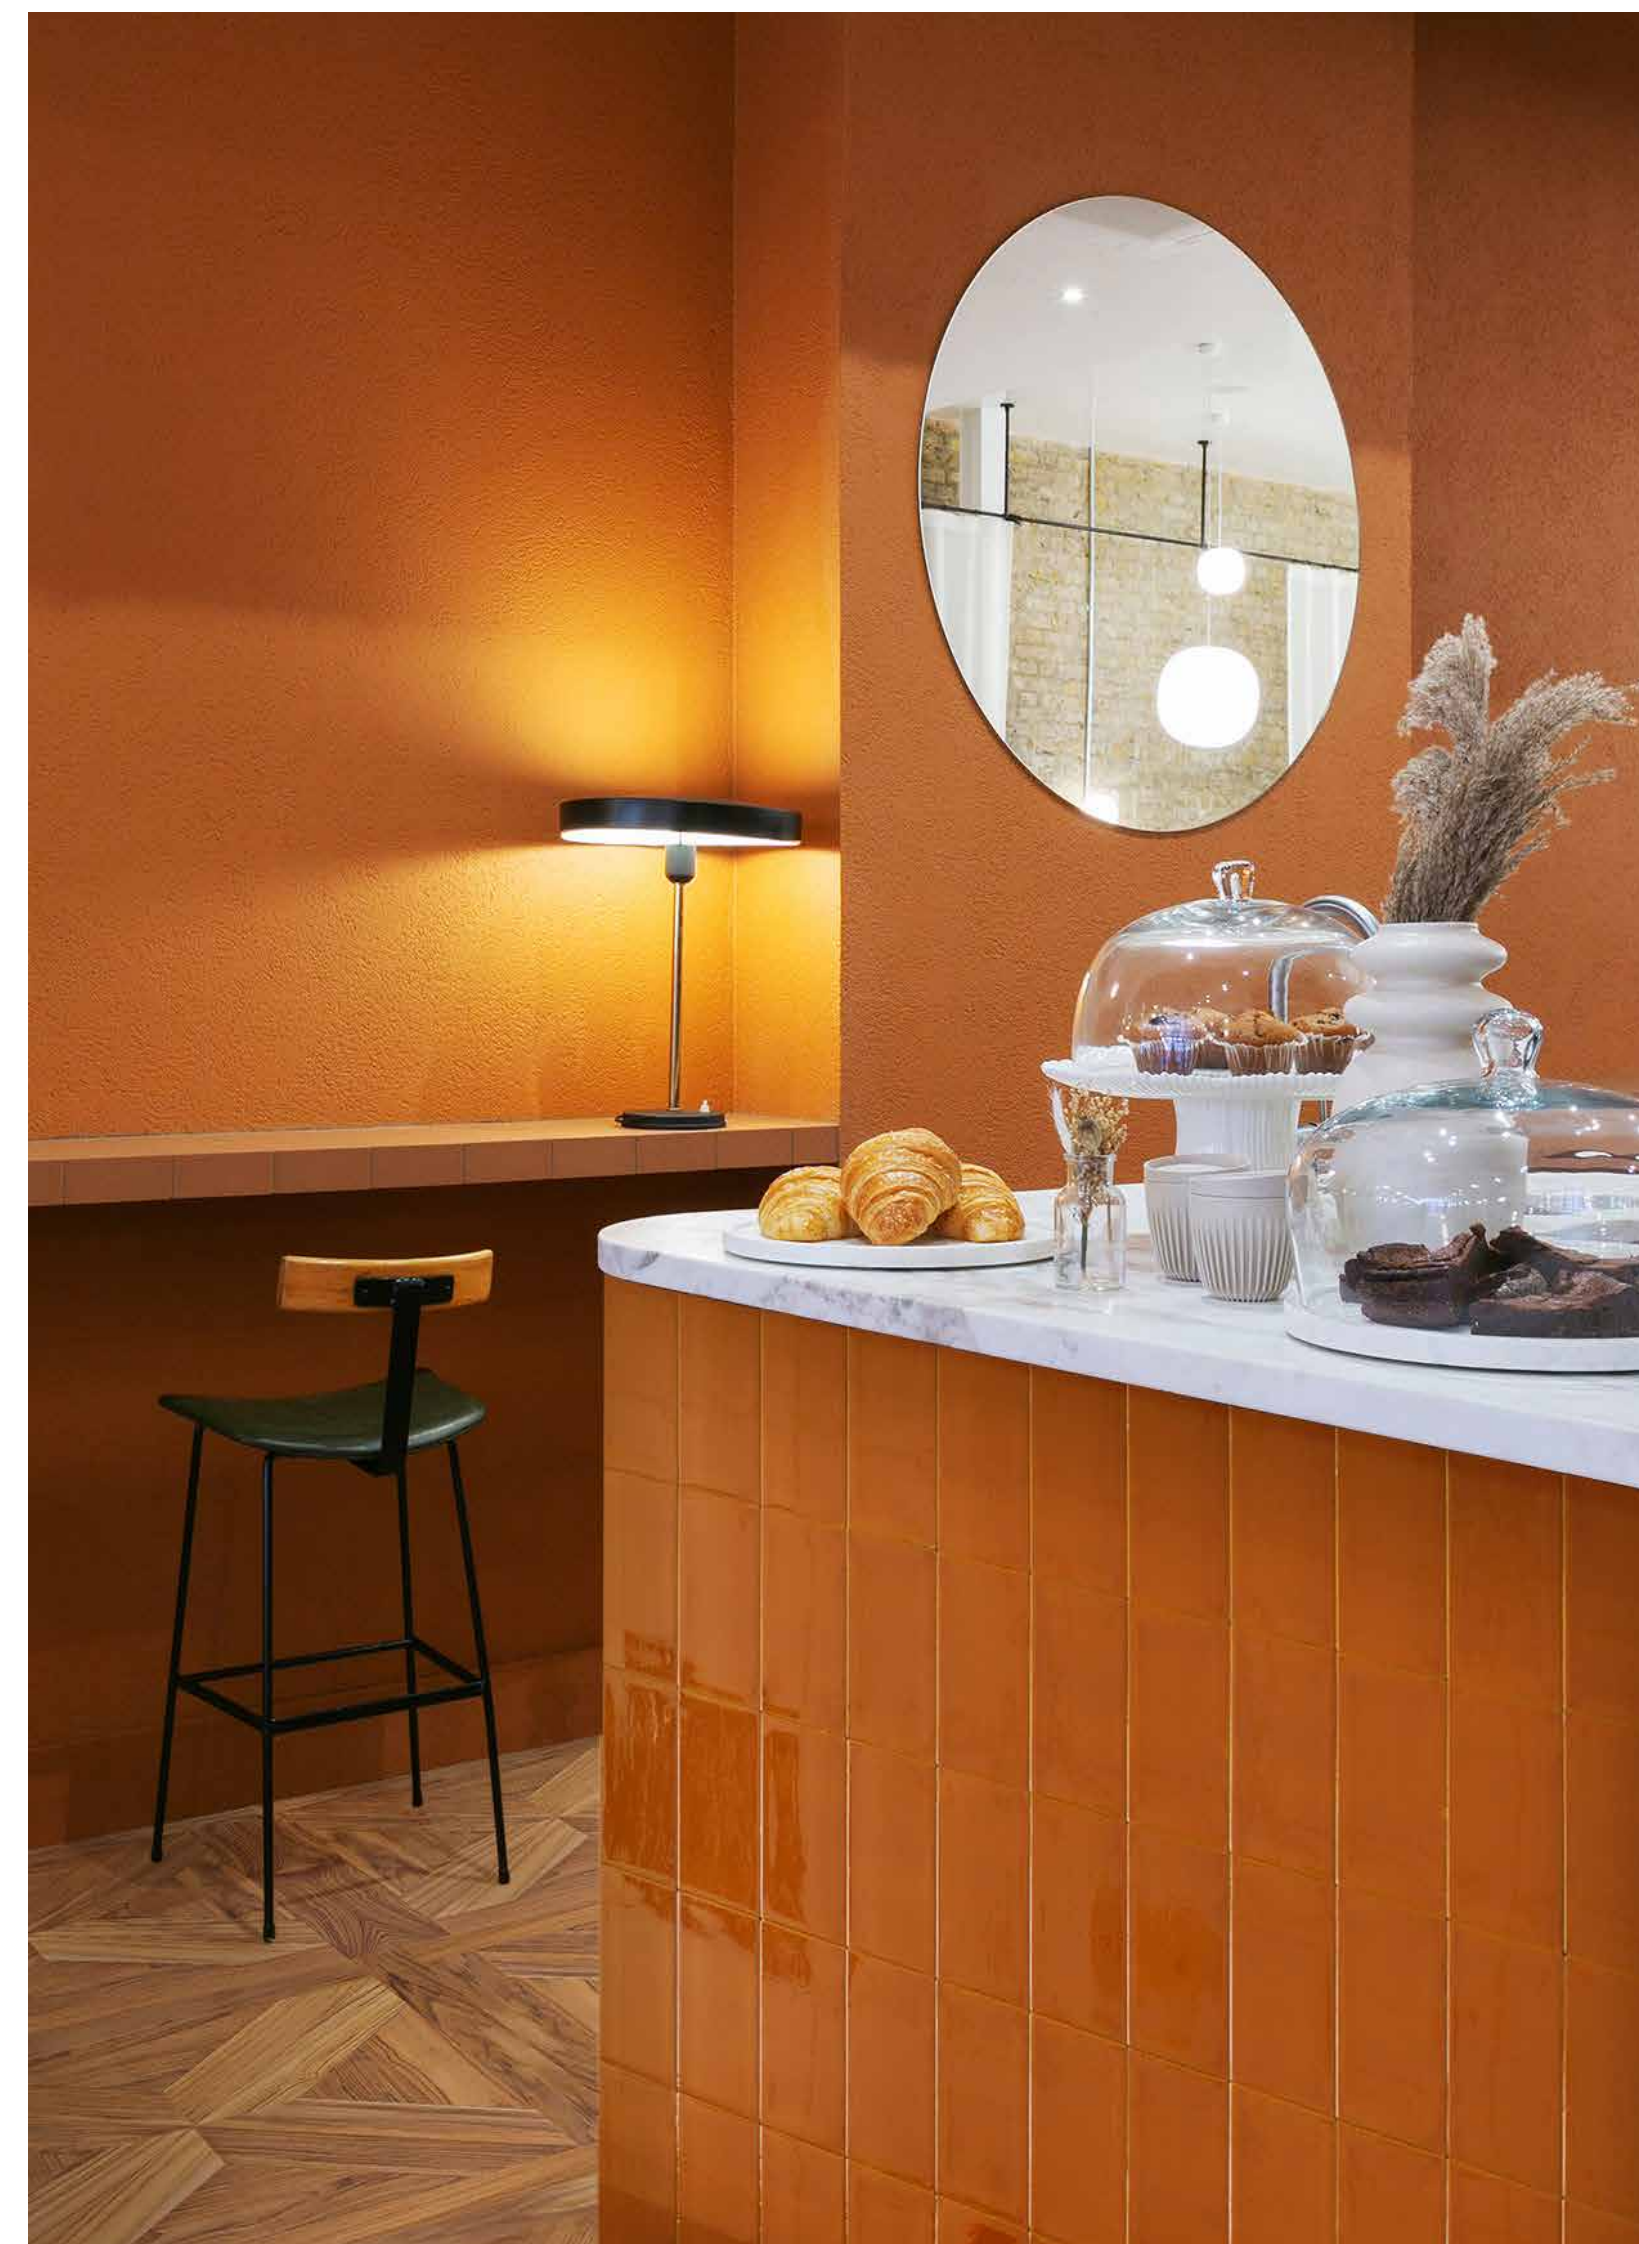

BB05 Rivestimento / Wall: **BB100** Caramel Medio craquelé 10x20 cm - 4"x8"
Pavimento / Floor: *Tavarparquet*, MEMENTO collection Rovere di recupero 1° patina, composto a disegno MIRABELL 70x70 cm - 27"x27" (www.tavar.it)