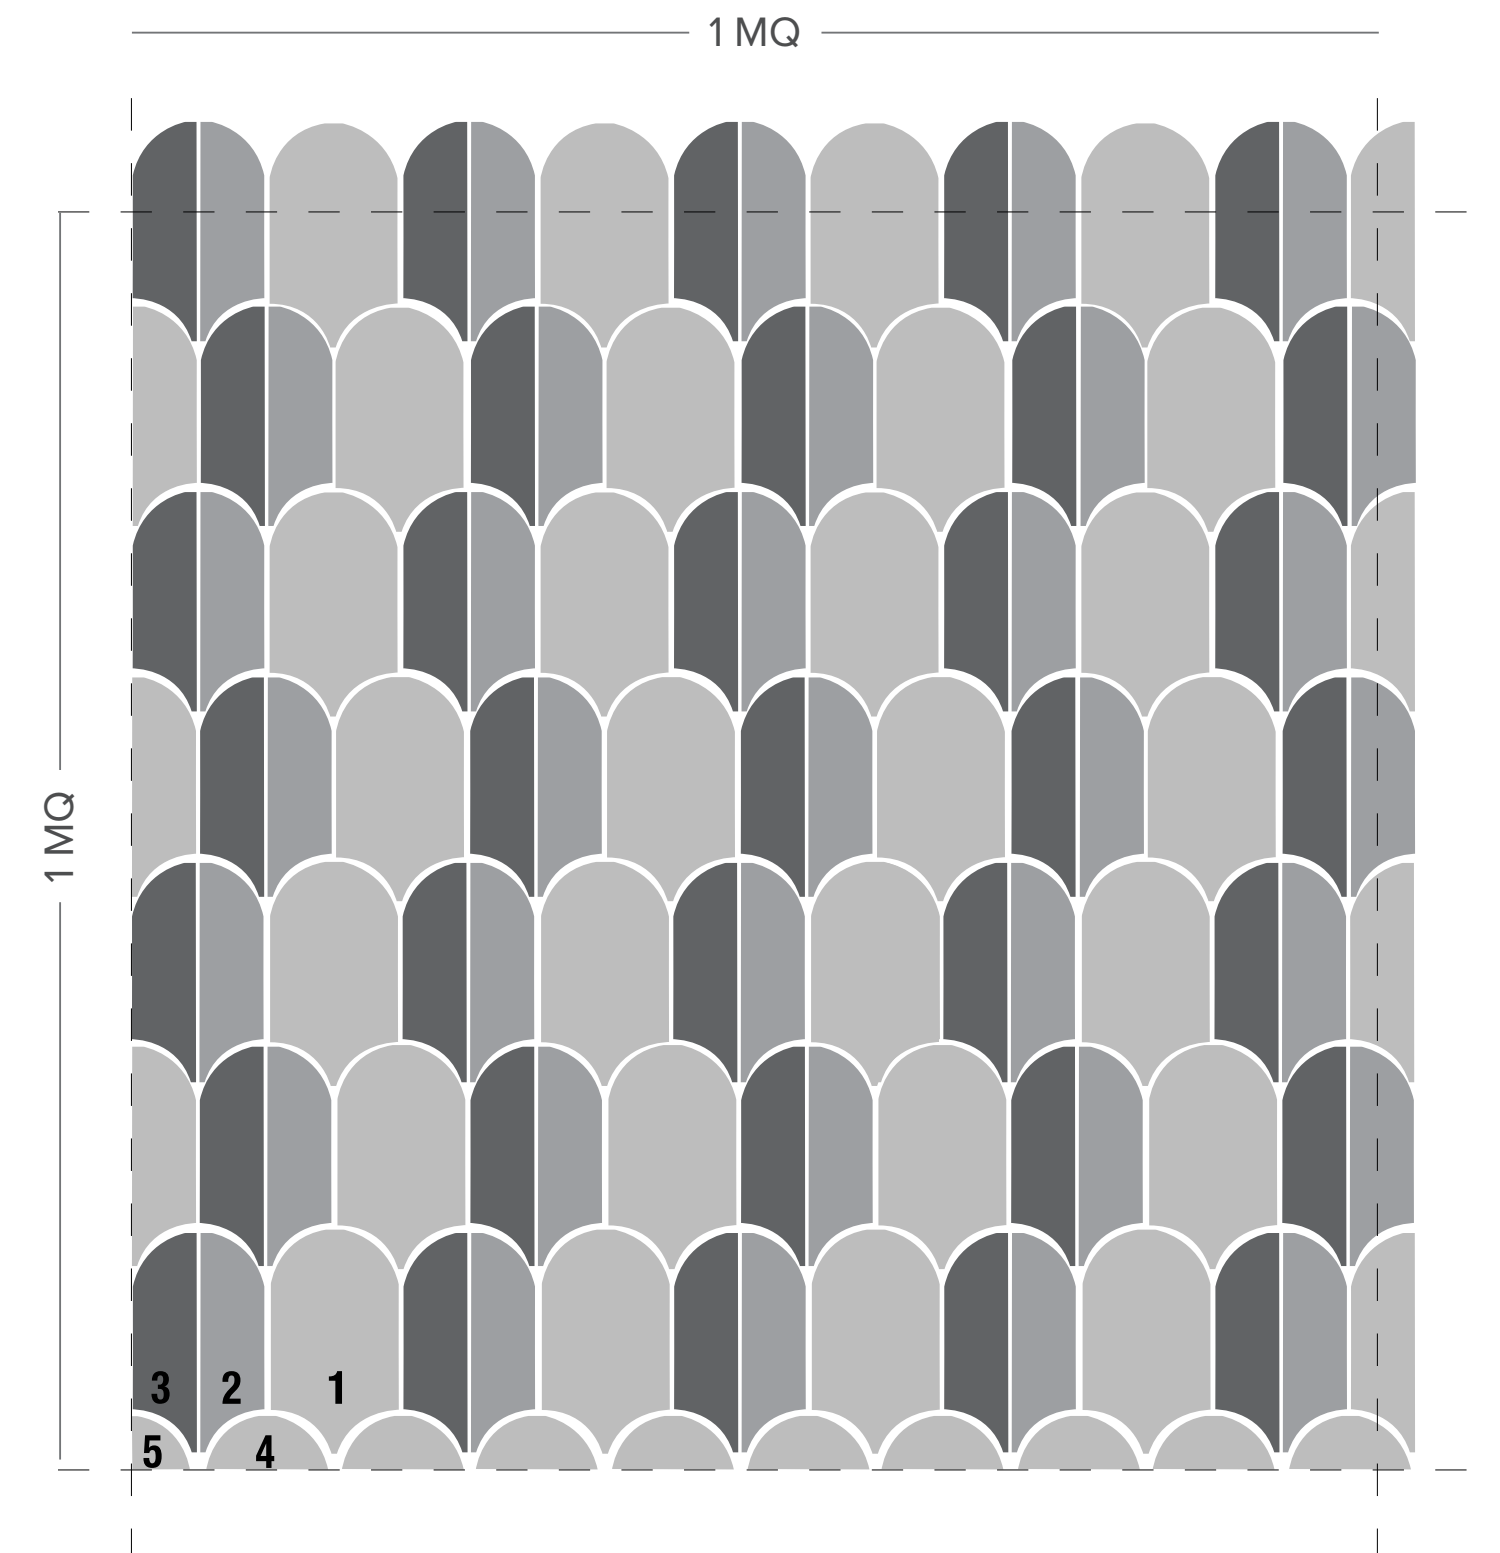

PROVENZA LAYOUT

- 1 Provenza** 10x17,5 cm - 4"x7"
- 2 Mezza Provenza Destra** 5x17,5 cm - 2"x7"
- 3 Mezza Provenza Sinistra** 5x17,5 cm - 2"x7"
- 4 Lunetta Provenza** 5x10 cm - 2"x4"
- 5 Mezza Lunetta Provenza** 5x5 cm - 2"x2"
- 6 Volta Provenza** 5x10 cm - 2"x4"
- 7 Mezza Volta Provenza 5x5** - 2"x2"

LAYOUT A)

Provenza (1) pz 74
 Lunetta Provenza (4) pz 10

LAYOUT B)

Provenza (1) pz 74
 Lunetta Provenza (4) pz 10

LAYOUT N)

Lunetta (4) pz 11
 10x20 cm - 4"x8" pz 122

LAYOUT D)

Provenza (1) pz 46
 Mezza Provenza Destra (2) pz 24
 Mezza Provenza Sinistra (3) pz 21
 Lunetta Provenza (4) pz 9
 Mezza Lunetta Provenza (5) pz 1

LAYOUT E)

Provenza (1) pz 28
 Mezza Provenza Destra (2) pz 38
 Mezza Provenza Sinistra (3) pz 39
 Lunetta Provenza (4) pz 9
 Mezza Lunetta Provenza (5) pz 1

LAYOUT F)

Provenza (1) pz 73
 Volta Provenza (6) pz 10
 Mezza Volta Provenza (7) pz 1