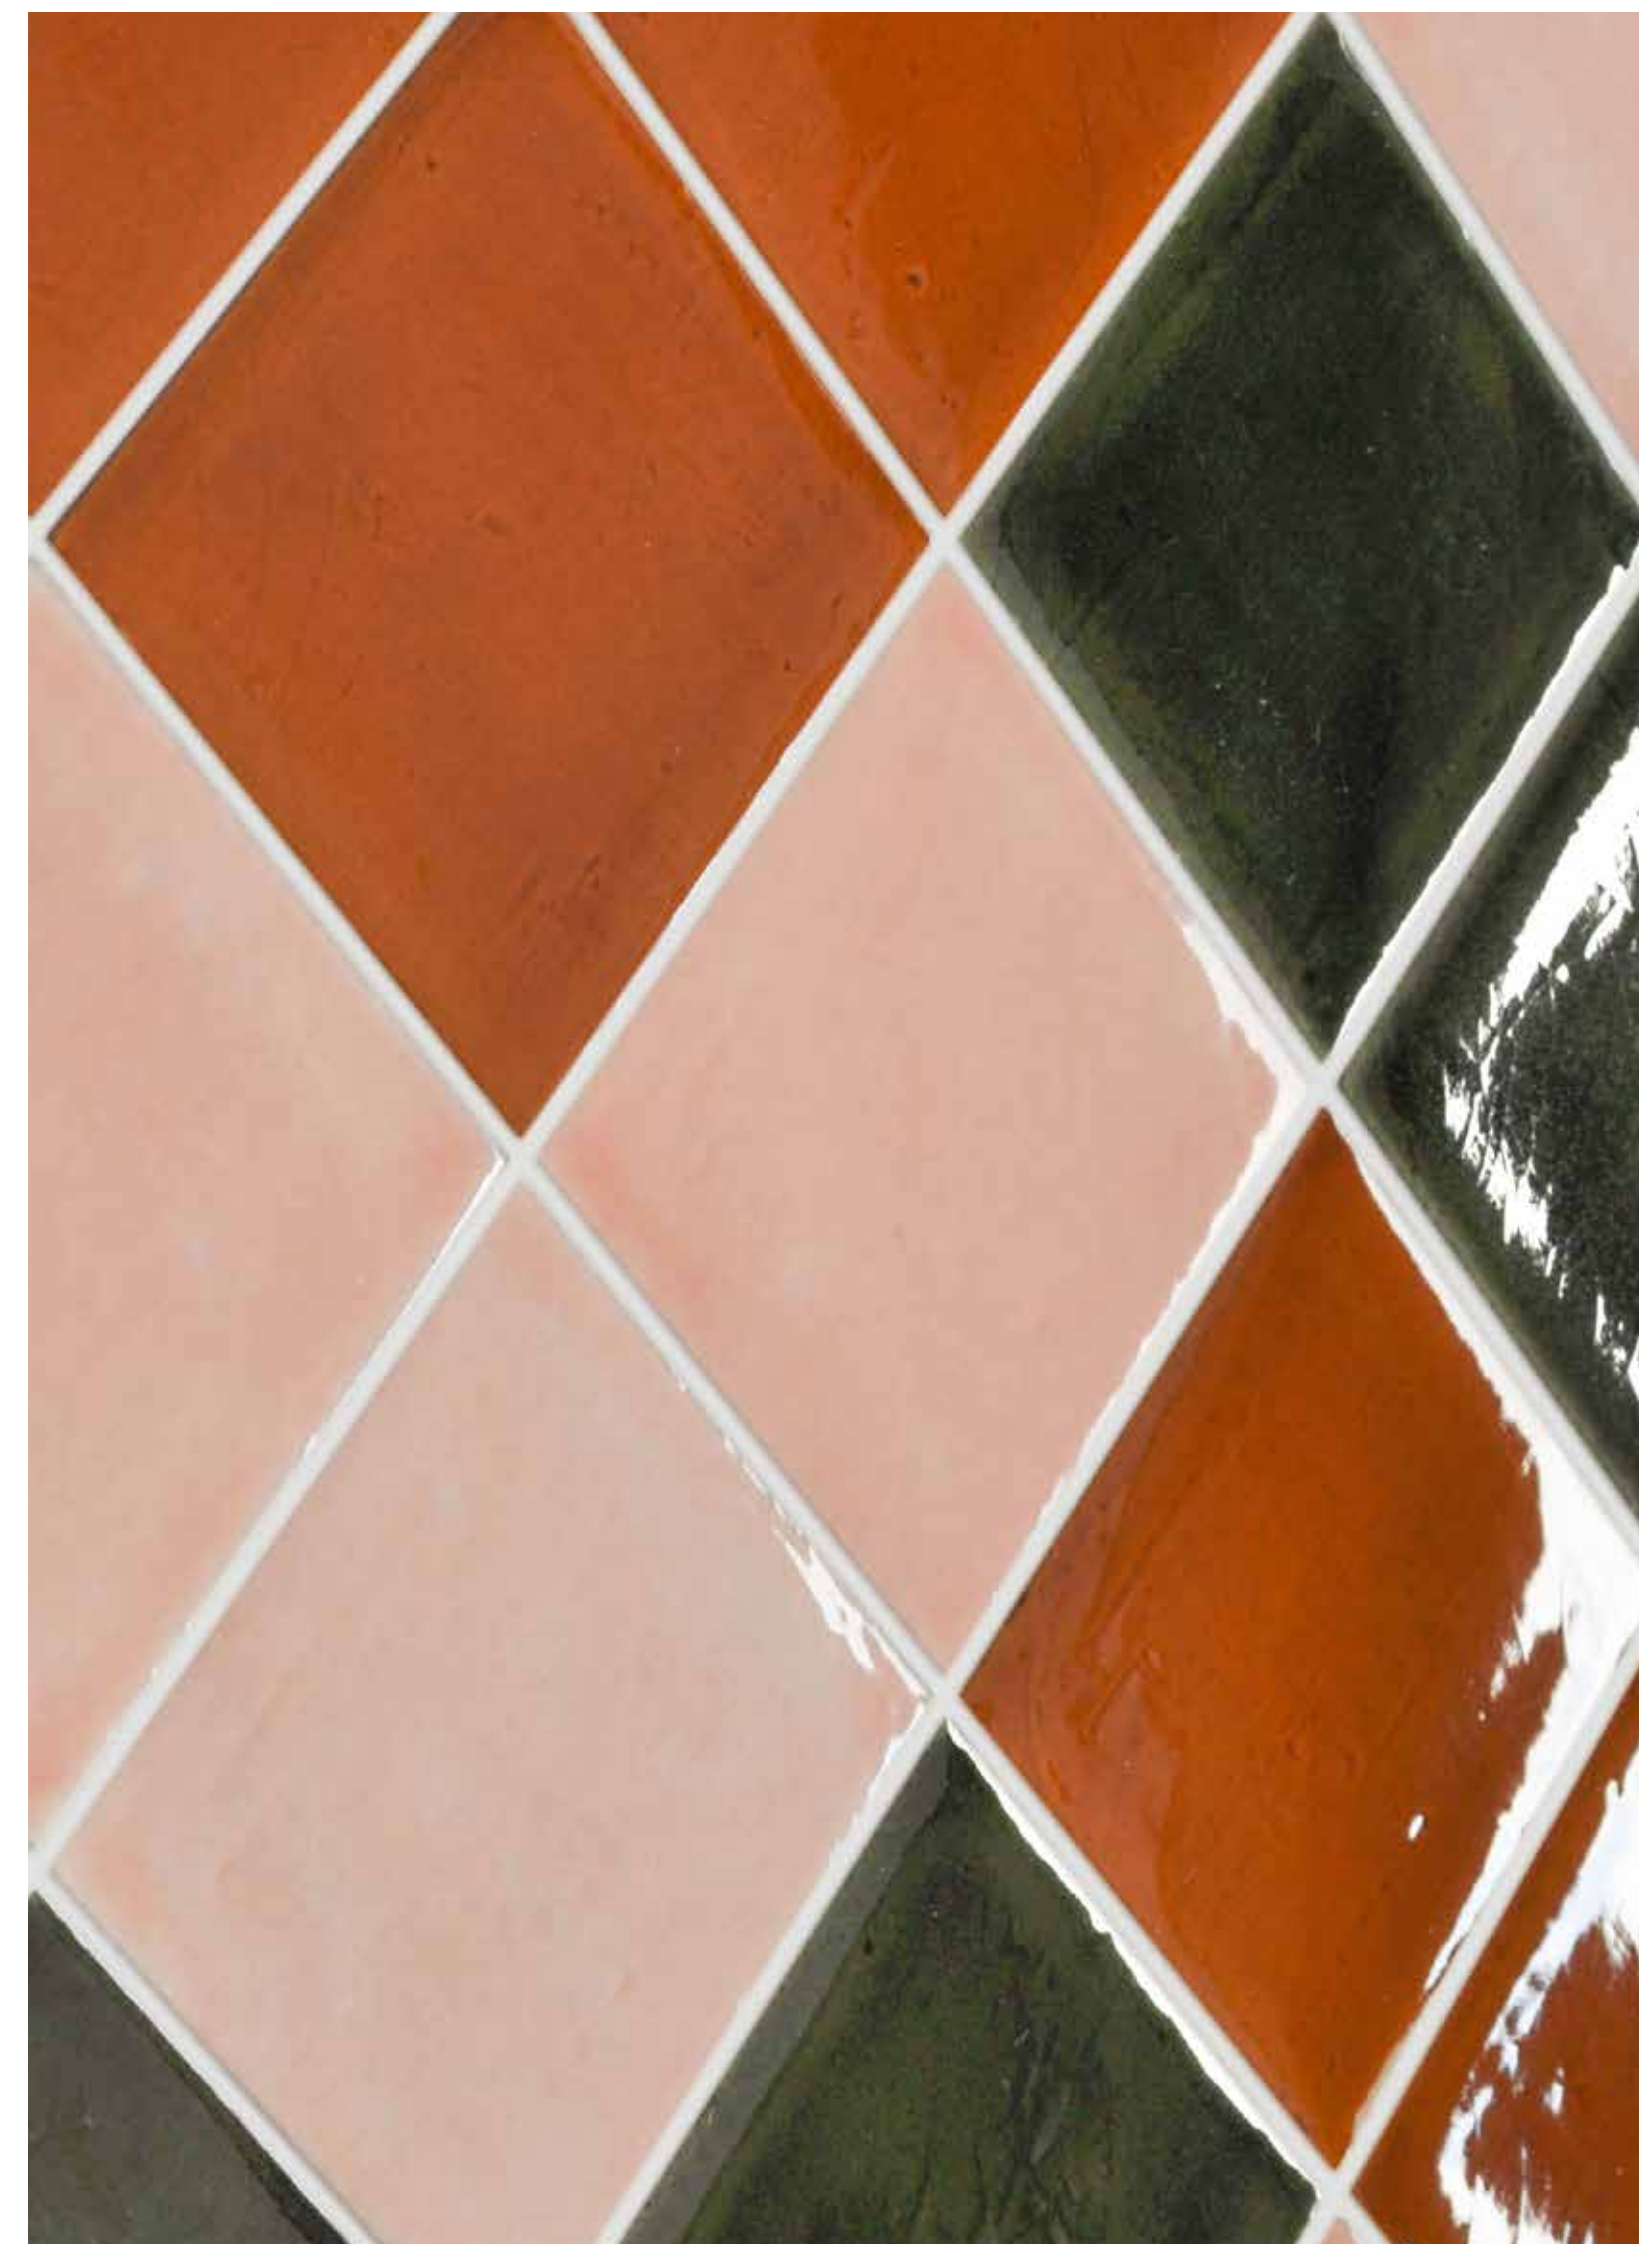

BBO4

Rivestimento / Wall: 10x10 cm - 4"x4", **BB102** Caramel Medio craquelé, **BB152** Rosa Confetto, **BB112** Sottobosco craquelé.

Il rivestimento termina con il pezzo speciale / The wall covering ends with the special piece: **BB156** Lunetta Rosa Confetto 5x10 cm - 2"x4"