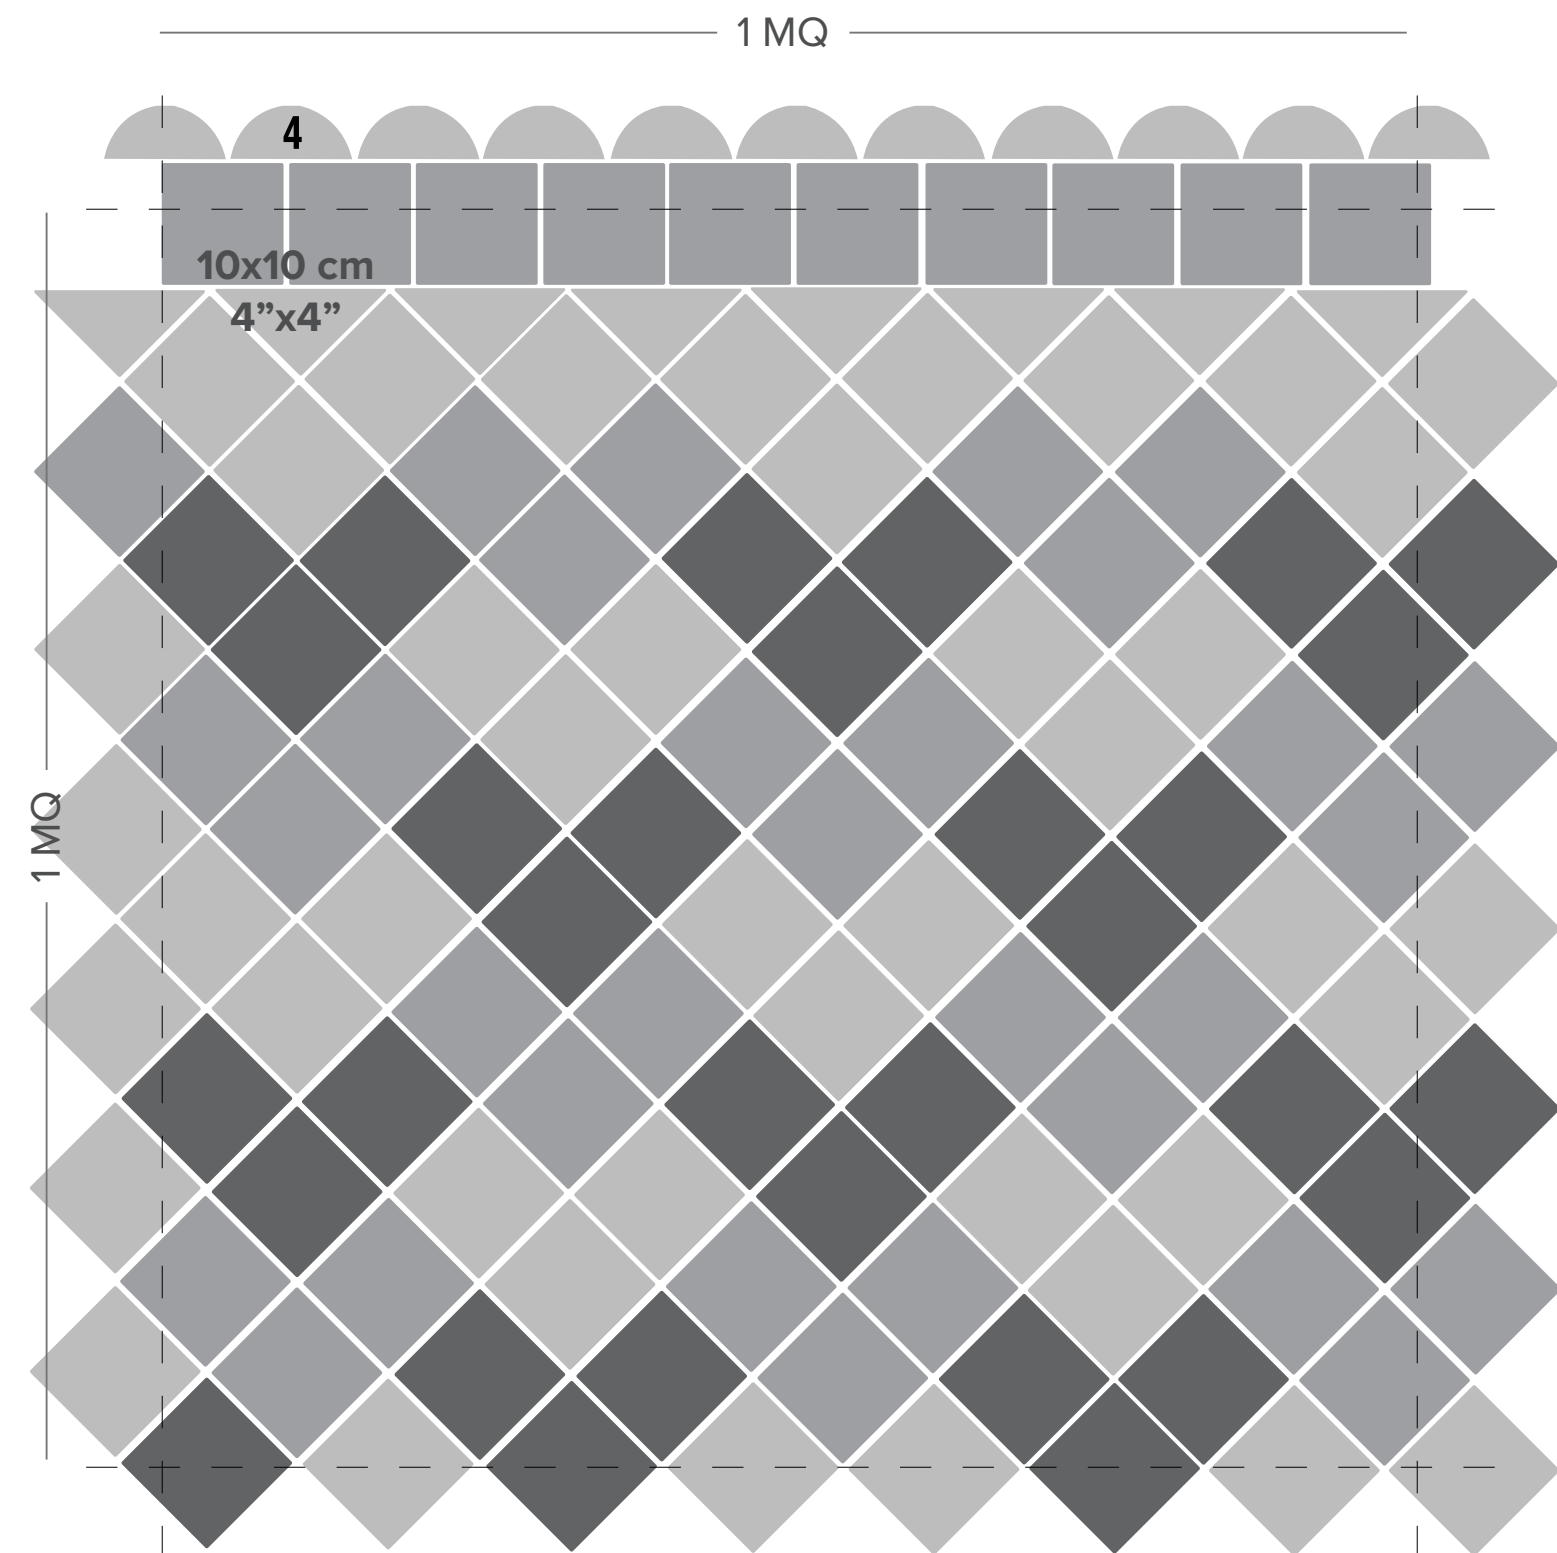

BB184
5x17,5 cm - 2"x7"

BB185
5x17,5 cm - 2"x7"

BB186
5x10 cm - 2"x4"

BB187
5x5 cm - 2"x2"

BB188
5x10 cm - 2"x4"

BB189
5x5 cm - 2"x2"

BB182
10x10 cm - 4"x4"

BB181
1x20 cm - 0,4"x8"

PROVENZA LAYOUT

- 1 Provenza** 10x17,5 cm - 4"x7"
- 2 Mezza Provenza Destra** 5x17,5 cm - 2"x7"
- 3 Mezza Provenza Sinistra** 5x17,5 cm - 2"x7"
- 4 Lunetta Provenza** 5x10 cm - 2"x4"
- 5 Mezza Lunetta Provenza** 5x5 cm - 2"x2"
- 6 Volta Provenza** 5x10 cm - 2"x4"
- 7 Mezza Volta Provenza 5x5** - 2"x2"

LAYOUT A)

Provenza (1) pz 74
 Lunetta Provenza (4) pz 10

LAYOUT B)

Provenza (1) pz 74
 Lunetta Provenza (4) pz 10

LAYOUT N)

Lunetta (4) pz 11
 10x20 cm - 4"x8" pz 122

LAYOUT D)

Provenza (1) pz 46
 Mezza Provenza Destra (2) pz 24
 Mezza Provenza Sinistra (3) pz 21
 Lunetta Provenza (4) pz 9
 Mezza Lunetta Provenza (5) pz 1