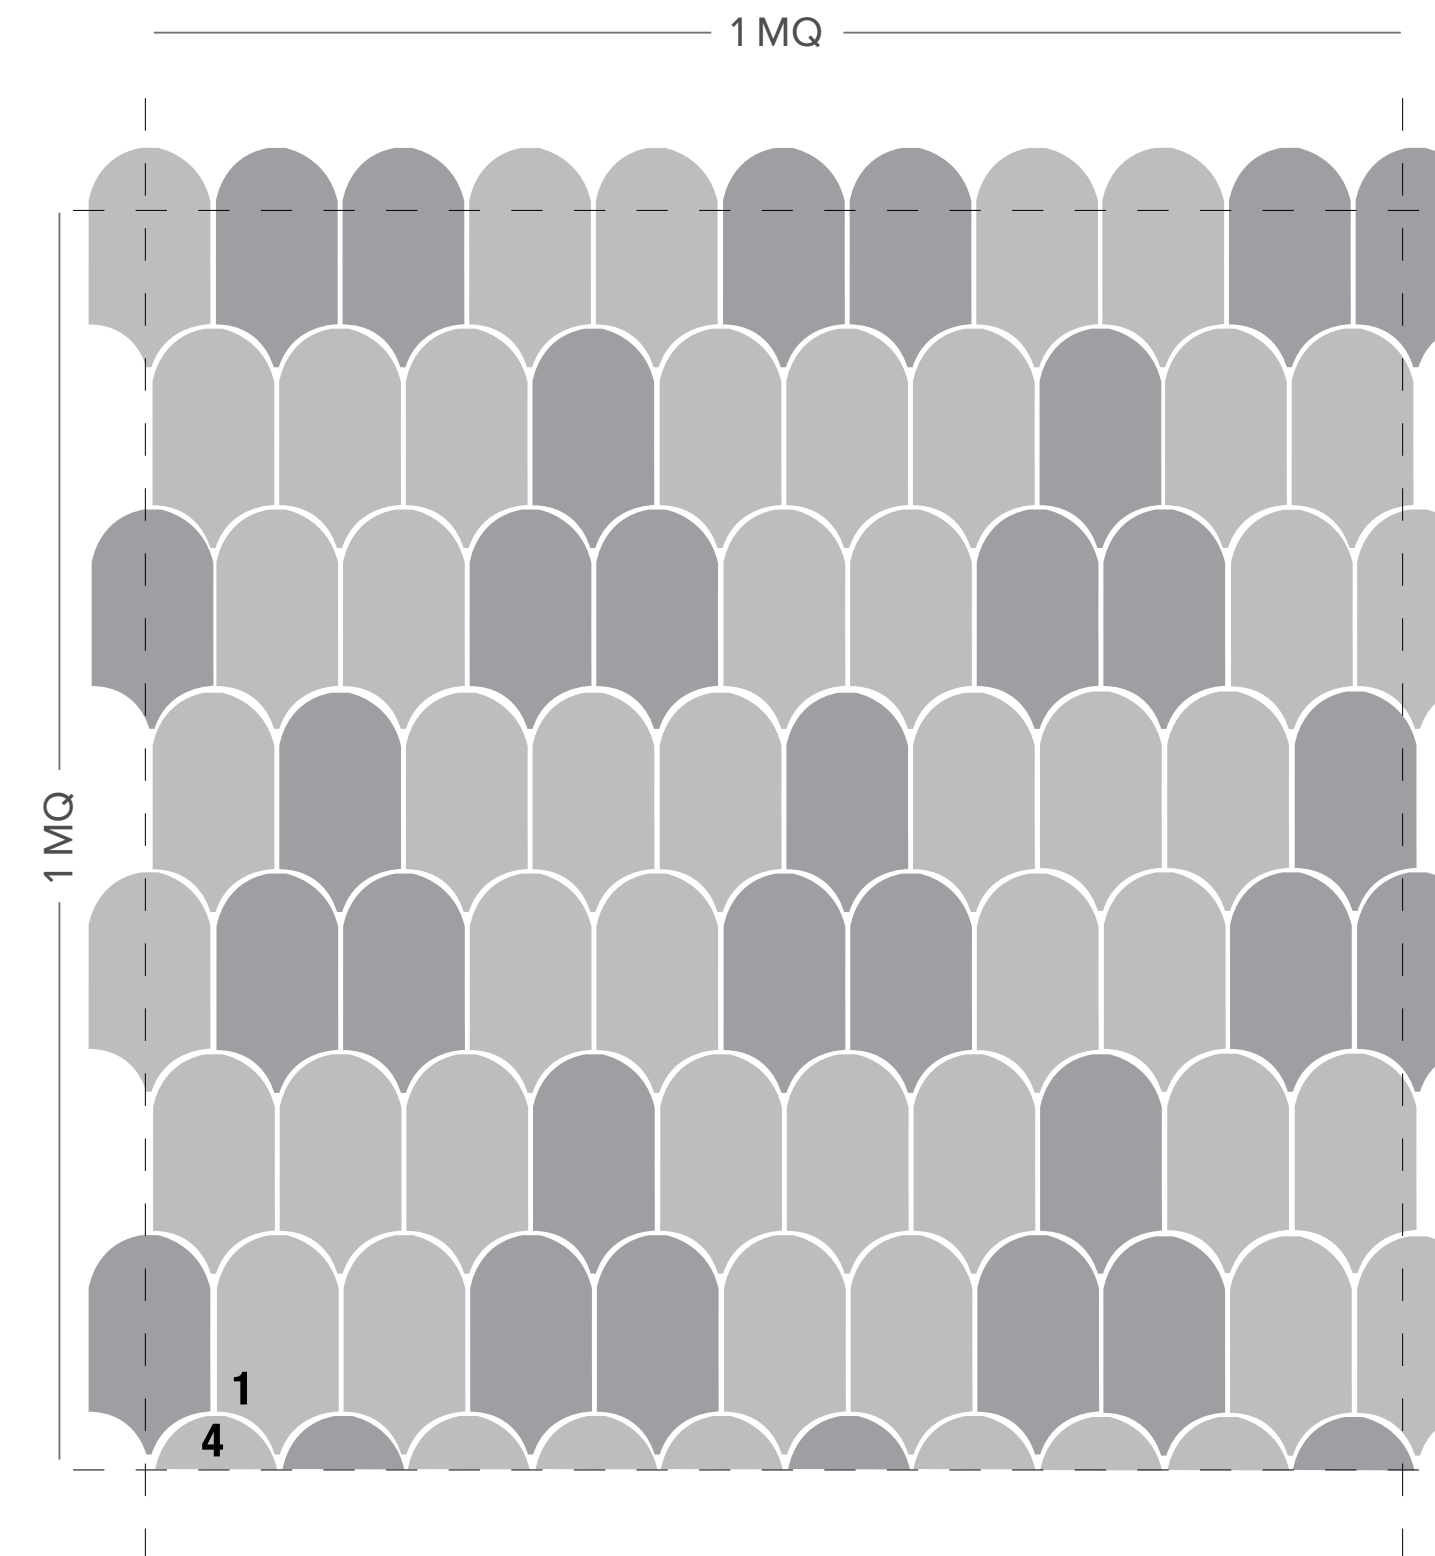

BB184
5x17,5 cm - 2"x7"

BB185
5x17,5 cm - 2"x7"

BB186
5x10 cm - 2"x4"

BB187
5x5 cm - 2"x2"

BB188
5x10 cm - 2"x4"

BB189
5x5 cm - 2"x2"

BB182
10x10 cm - 4"x4"

BB181
1x20 cm - 0,4"x8"

PROVENZA LAYOUT

- 1 Provenza** 10x17,5 cm - 4"x7"
- 2 Mezza Provenza Destra** 5x17,5 cm - 2"x7"
- 3 Mezza Provenza Sinistra** 5x17,5 cm - 2"x7"
- 4 Lunetta Provenza** 5x10 cm - 2"x4"
- 5 Mezza Lunetta Provenza** 5x5 cm - 2"x2"
- 6 Volta Provenza** 5x10 cm - 2"x4"
- 7 Mezza Volta Provenza 5x5** - 2"x2"

LAYOUT A)

Provenza (1) pz 74
 Lunetta Provenza (4) pz 10

LAYOUT B)

Provenza (1) pz 74
 Lunetta Provenza (4) pz 10

LAYOUT N)

Lunetta (4) pz 11
 10x20 cm - 4"x8" pz 122

LAYOUT D)

Provenza (1) pz 46
 Mezza Provenza Destra (2) pz 24
 Mezza Provenza Sinistra (3) pz 21
 Lunetta Provenza (4) pz 9
 Mezza Lunetta Provenza (5) pz 1