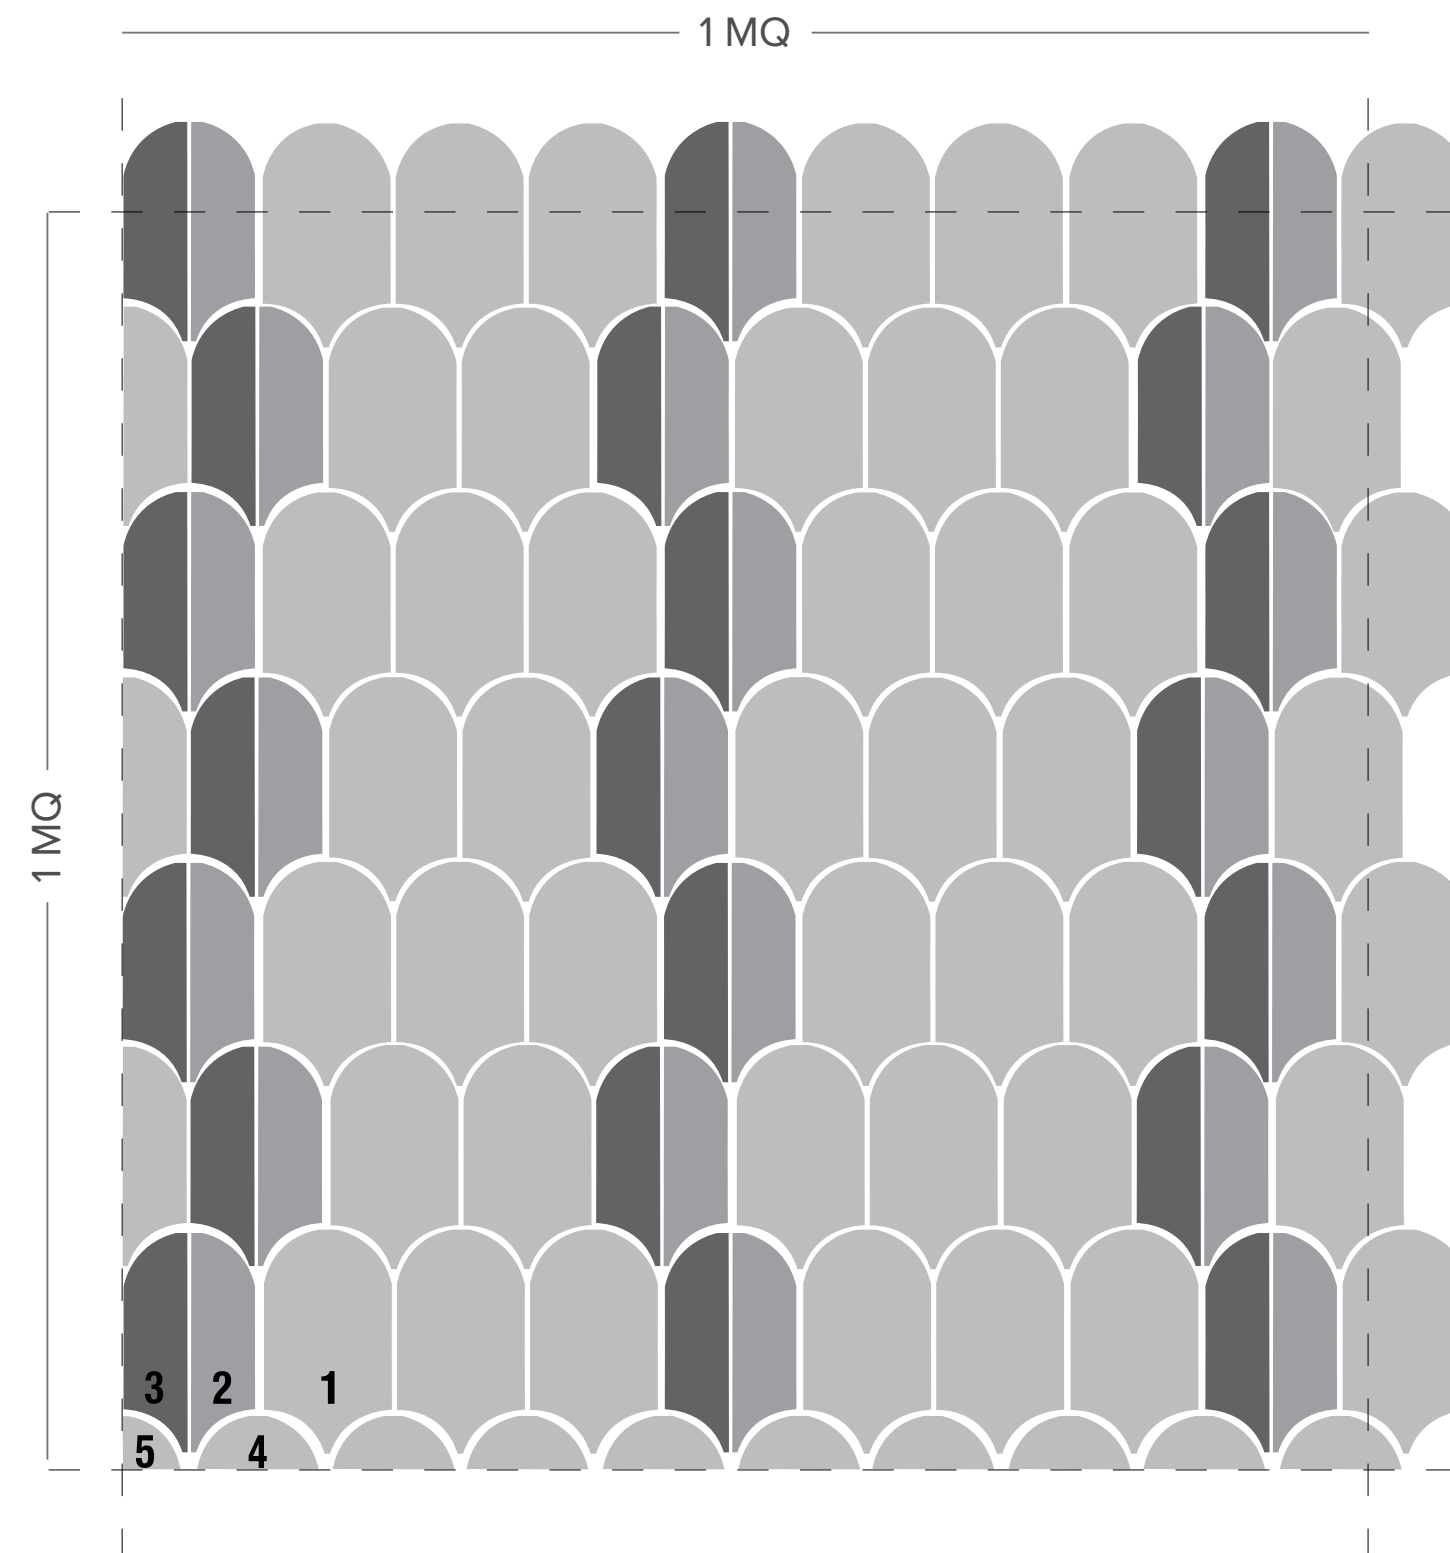

BB184
5x17,5 cm - 2"x7"

BB185
5x17,5 cm - 2"x7"

BB186
5x10 cm - 2"x4"

BB187
5x5 cm - 2"x2"

BB188
5x10 cm - 2"x4"

BB189
5x5 cm - 2"x2"

BB182
10x10 cm - 4"x4"

BB181
1x20 cm - 0,4"x8"

PROVENZA LAYOUT

- 1 Provenza** 10x17,5 cm - 4"x7"
- 2 Mezza Provenza Destra** 5x17,5 cm - 2"x7"
- 3 Mezza Provenza Sinistra** 5x17,5 cm - 2"x7"
- 4 Lunetta Provenza** 5x10 cm - 2"x4"
- 5 Mezza Lunetta Provenza** 5x5 cm - 2"x2"
- 6 Volta Provenza** 5x10 cm - 2"x4"
- 7 Mezza Volta Provenza 5x5** - 2"x2"

LAYOUT A)

Provenza (1) pz 74
 Lunetta Provenza (4) pz 10

LAYOUT B)

Provenza (1) pz 74
 Lunetta Provenza (4) pz 10

LAYOUT N)

Lunetta (4) pz 11
 10x20 cm - 4"x8" pz 122

LAYOUT D)

Provenza (1) pz 46
 Mezza Provenza Destra (2) pz 24
 Mezza Provenza Sinistra (3) pz 21
 Lunetta Provenza (4) pz 9
 Mezza Lunetta Provenza (5) pz 1

LAYOUT E)

Provenza (1) pz 28
 Mezza Provenza Destra (2) pz 38
 Mezza Provenza Sinistra (3) pz 39
 Lunetta Provenza (4) pz 9
 Mezza Lunetta Provenza (5) pz 1

LAYOUT F)

Provenza (1) pz 73
 Volta Provenza (6) pz 10
 Mezza Volta Provenza (7) pz 1