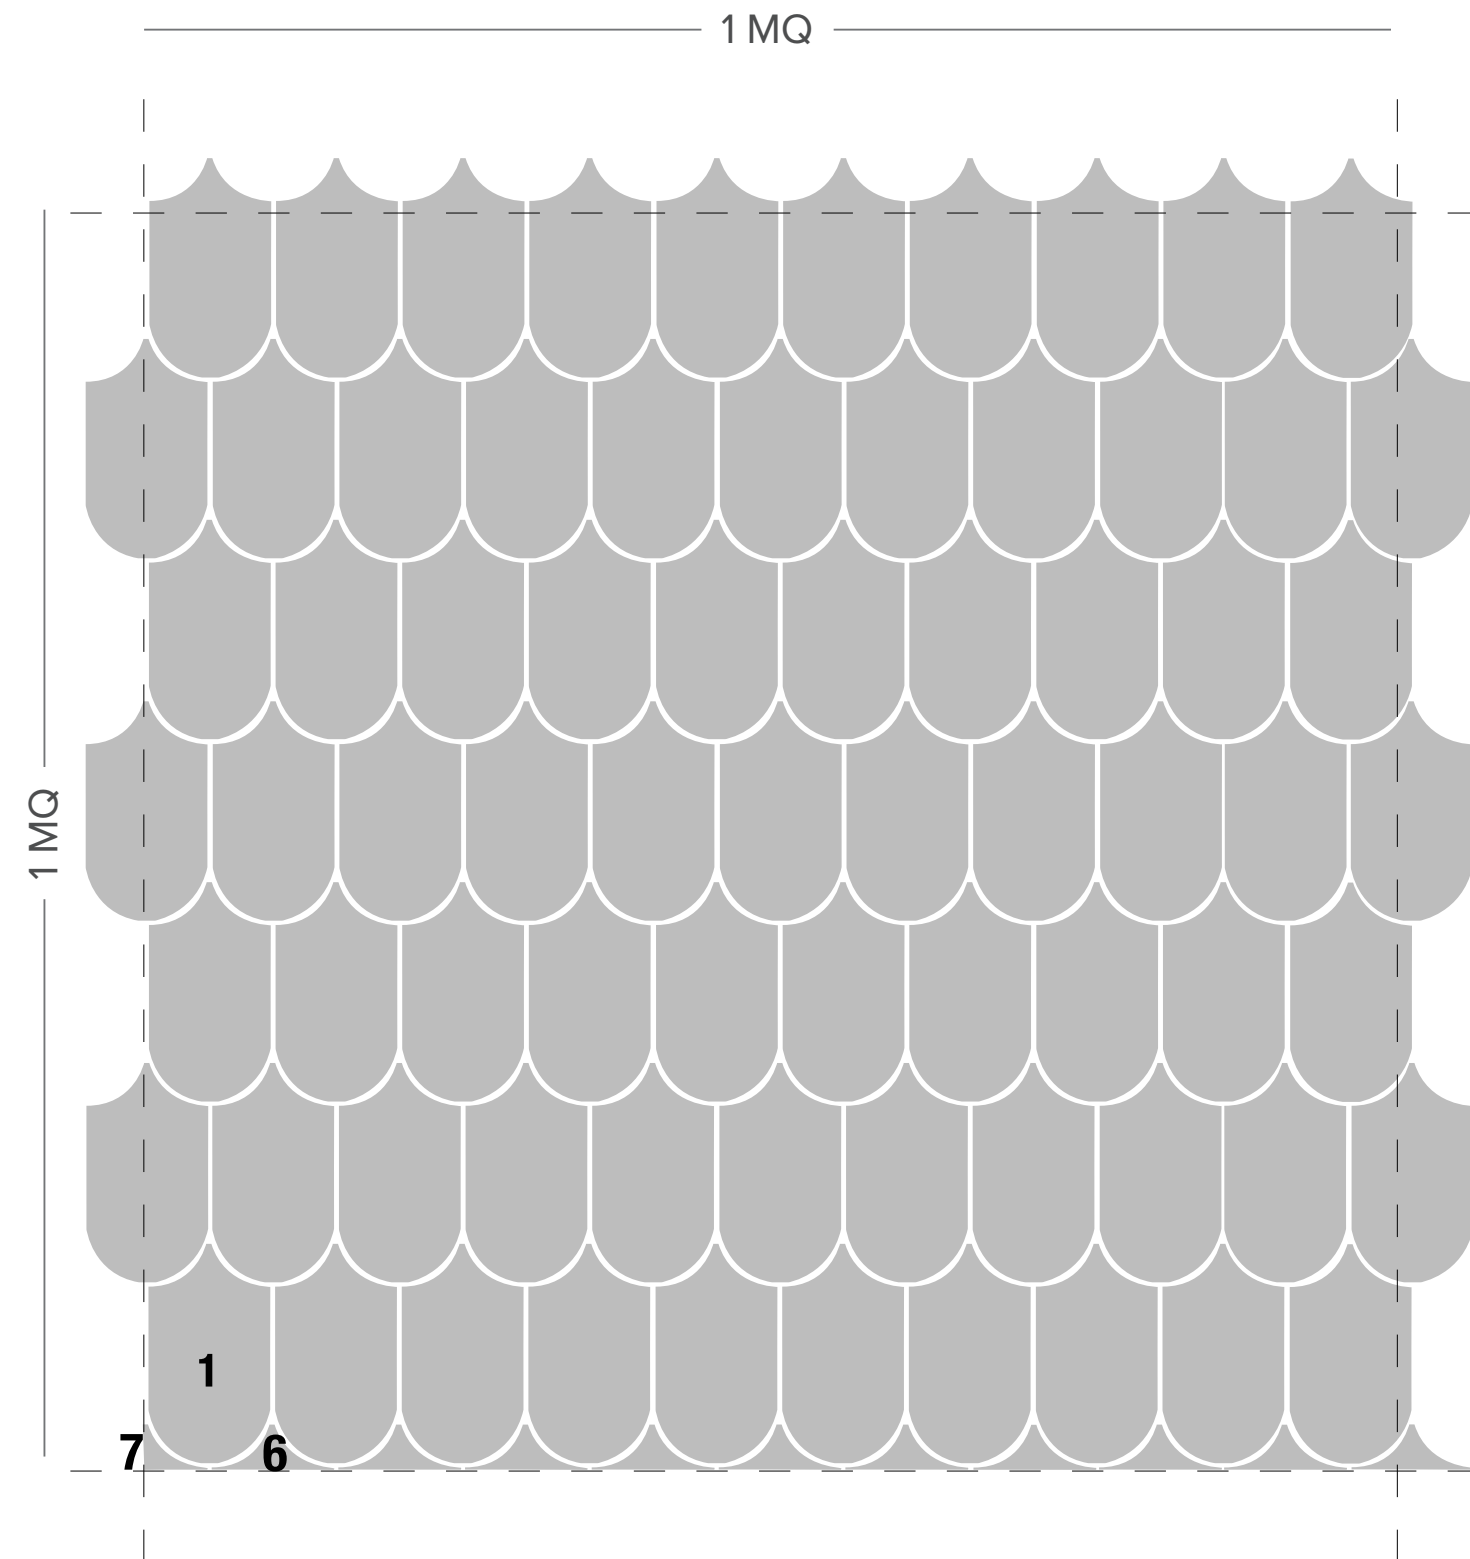

LAYOUT F)

Provenza (1) pz 73
Volta Provenza (6) pz 10
Mezza Volta Provenza (7) pz 1