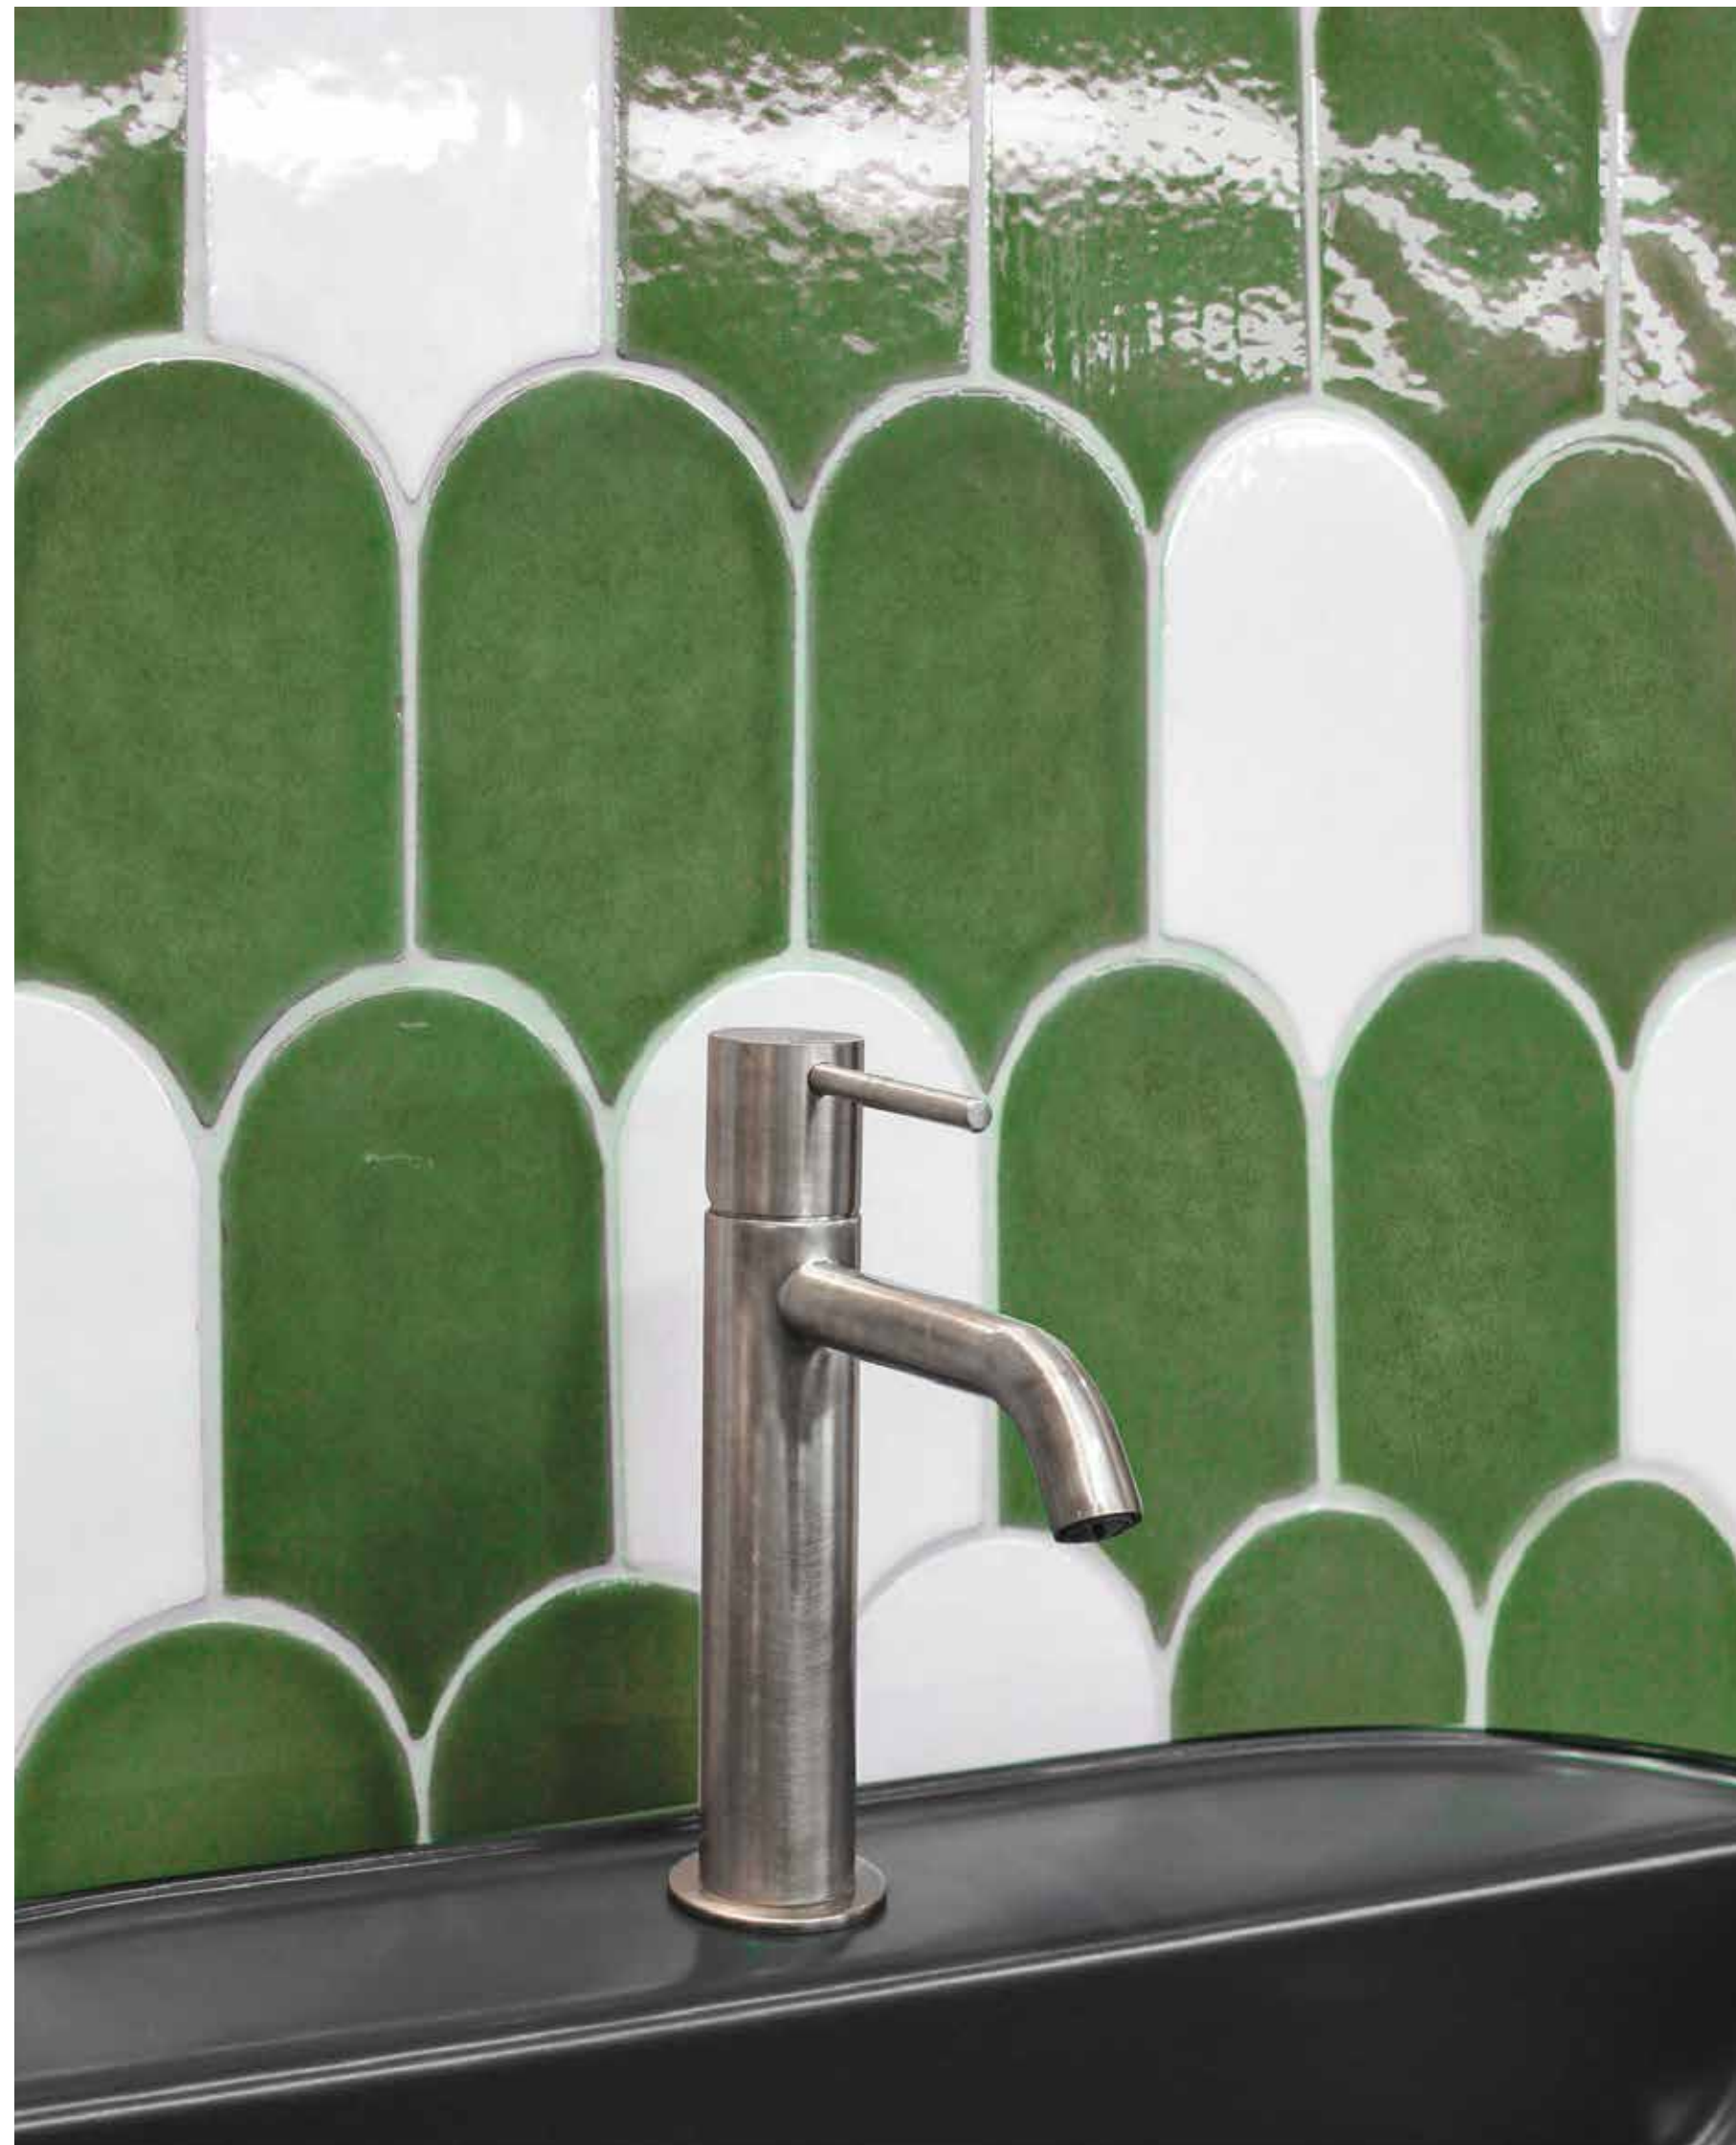

BB22 Rivestimento / Wall: **BB102** Caramel Medio craquelé 10x10 cm - 4"x4"

Bon Bon

BB21_macro

Rivestimento / Wall: **BB102** Caramel Medio craquelé 10x10 cm - 4"x4"

BB16 Rivestimento / Wall: Provenza 10x17,5 cm - 4"x7": **BB123** Bianco Cocco, **BB163** Verde Menta craquelé