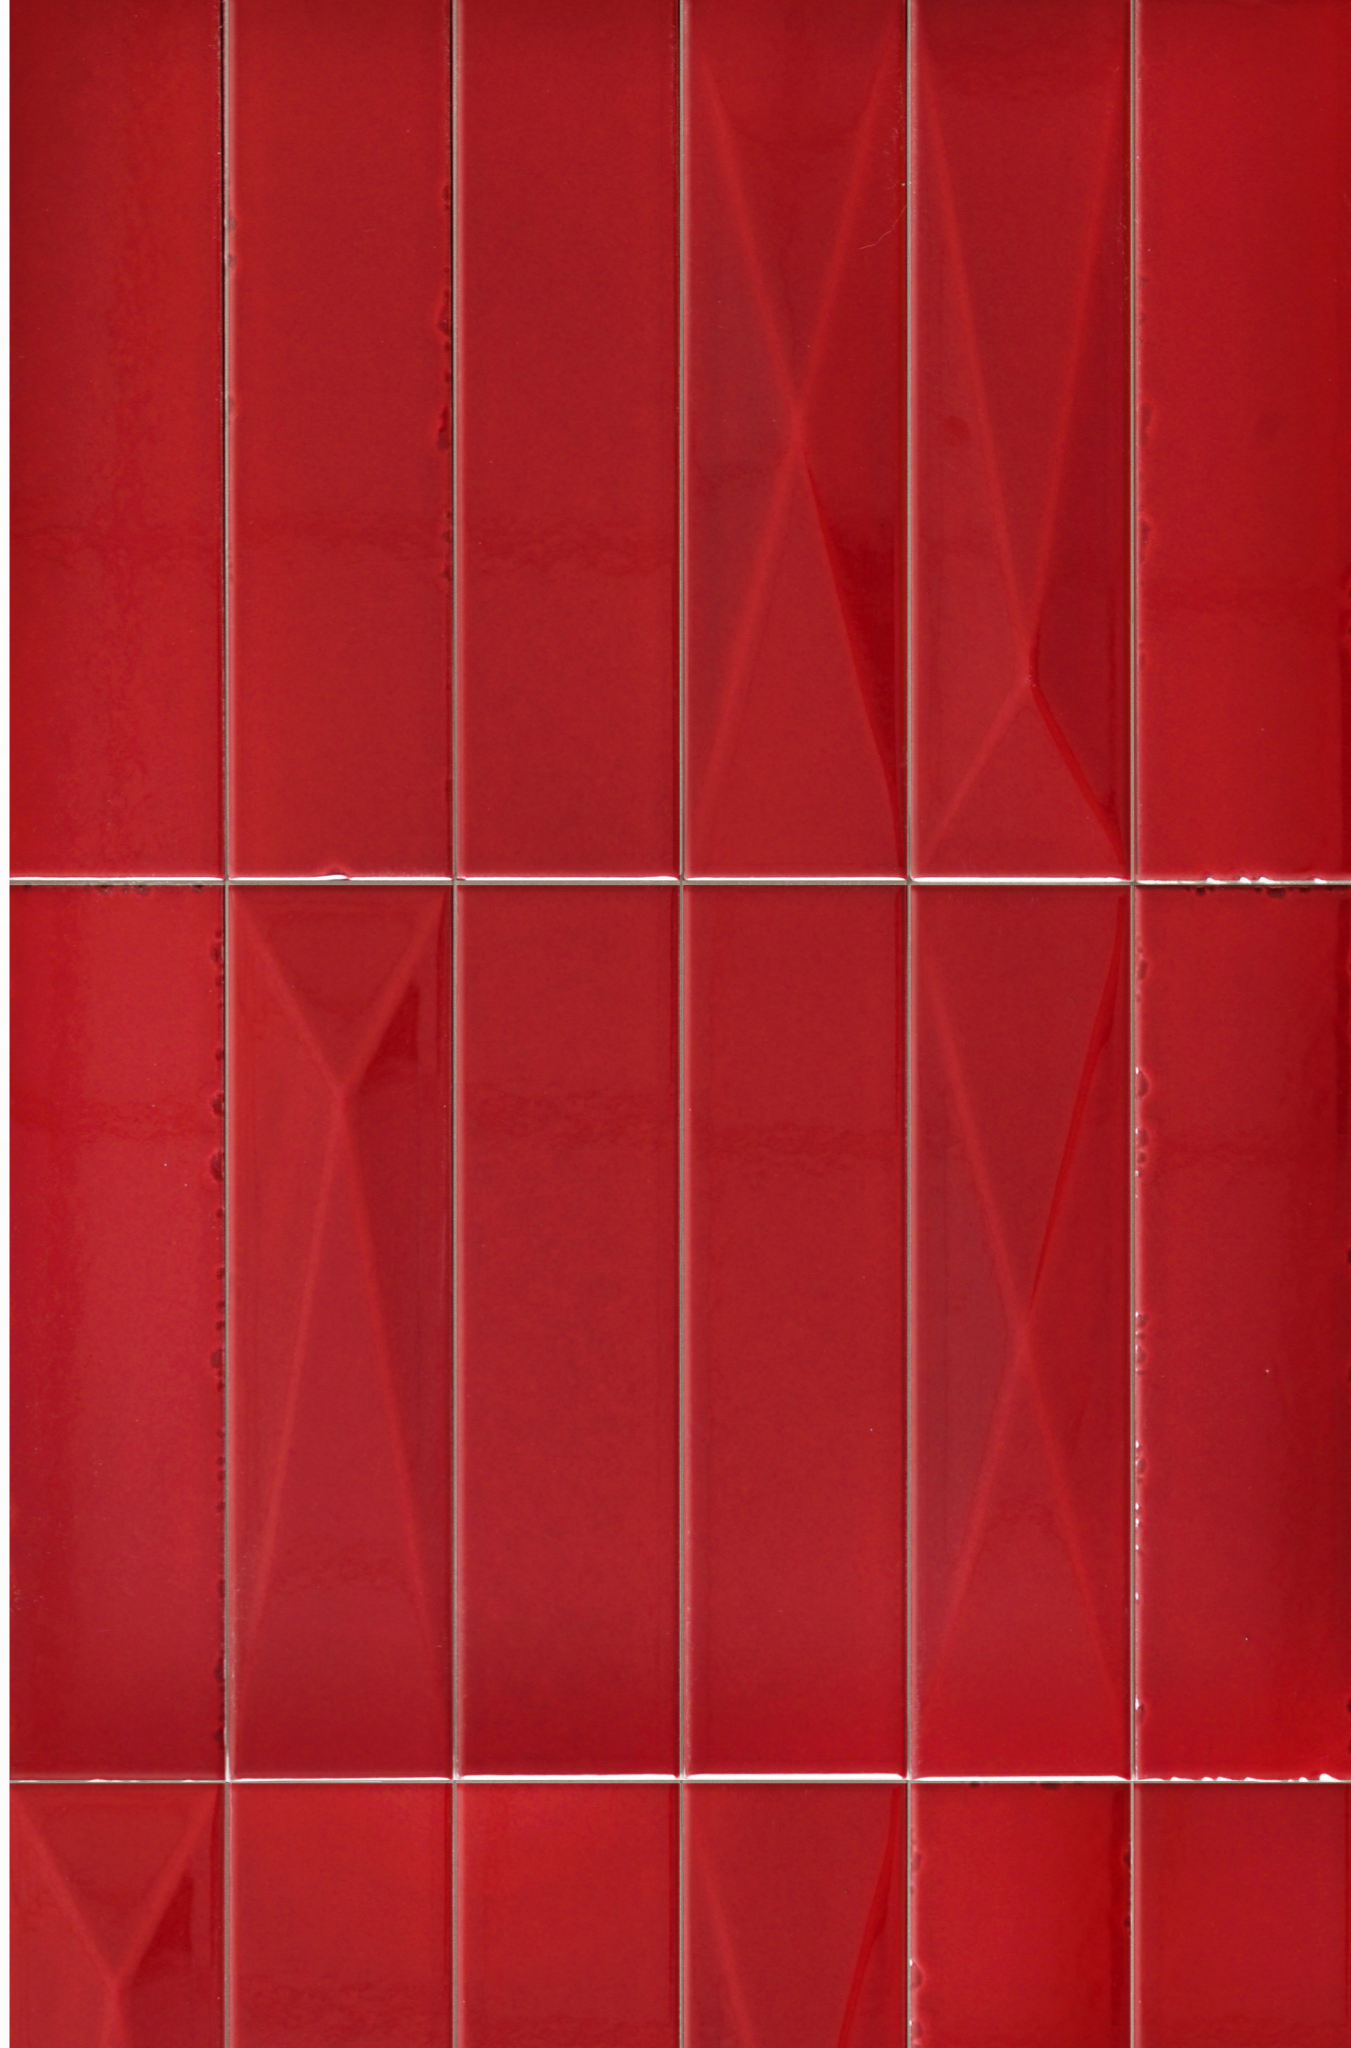

# “ASTEMIO” wine & food

**ASTEMIO “Wine&Food”** è una famosa enoteca di Roma che, grazie al tocco estetico dello studio di architettura RPM Proget, ha rinnovato gli interni trasformandosi in un locale dal raffinato gusto estetico. Il vino è il vero protagonista ed è per questo che RPM ci ha commissionato delle **ceramiche custom** nel colore **Rena Intenso** che richiamassero il tradizionale colore carminio del vino. Tutto il bancone del bar è stato rivestito con queste particolari piastrelle formato **6,5x26 cm - 2,5”x10”** che, oltre al colore, si caratterizzano per **forme piramidali tridimensionali**.

**ASTEMIO “Wine&Food”** is a famous wine shop in Rome which thanks to the aesthetic touch of the architecture studio RPM Proget, has renovated the interiors, transforming it into a place with a refined aesthetic taste. Wine is the true protagonist and that’s why RPM commissioned us some **custom ceramics** in the color **Rena Intenso** that recalled the traditional carmine color of wine. The entire bar counter has been covered with these special **6.5x26 cm - 2.5”x10”** tiles which, in addition to the colour, are characterized by **three-dimensional pyramid shapes**.

VINTAGE  
2013

RENA INTENSO *lucido*

6,5x26 cm  
2,5"x10"

THARROS  
bisquit

6,5x26 cm  
2,5"x10"

WESTPORT  
bisquit

6,5x26 cm  
2,5"x10"  
PIRAMIDE B

TRIDIMENSIONAL  
bisquit

6,5x26 cm  
2,5"x10"  
PIRAMIDE C

TRIDIMENSIONAL  
bisquit

“Many Market”  
Copenhagen

Una facciata con **piastrelle rosse personalizzate, per esterni**, è il desiderio espresso da Cobeararchitects che ha voluto rinnovare una vecchia fabbrica dove ora ha sede il supermercato Meny, in una parte di Copenaghen chiamata “la città rossa”. E li abbiamo accontentati! La piastrella usata appartiene alla collezione **THARROS**, formato **6,5x26 cm - 2,5”x10”** caratterizzata dal bordo irregolare. Il colore usato è il **Rosso Rubino!**