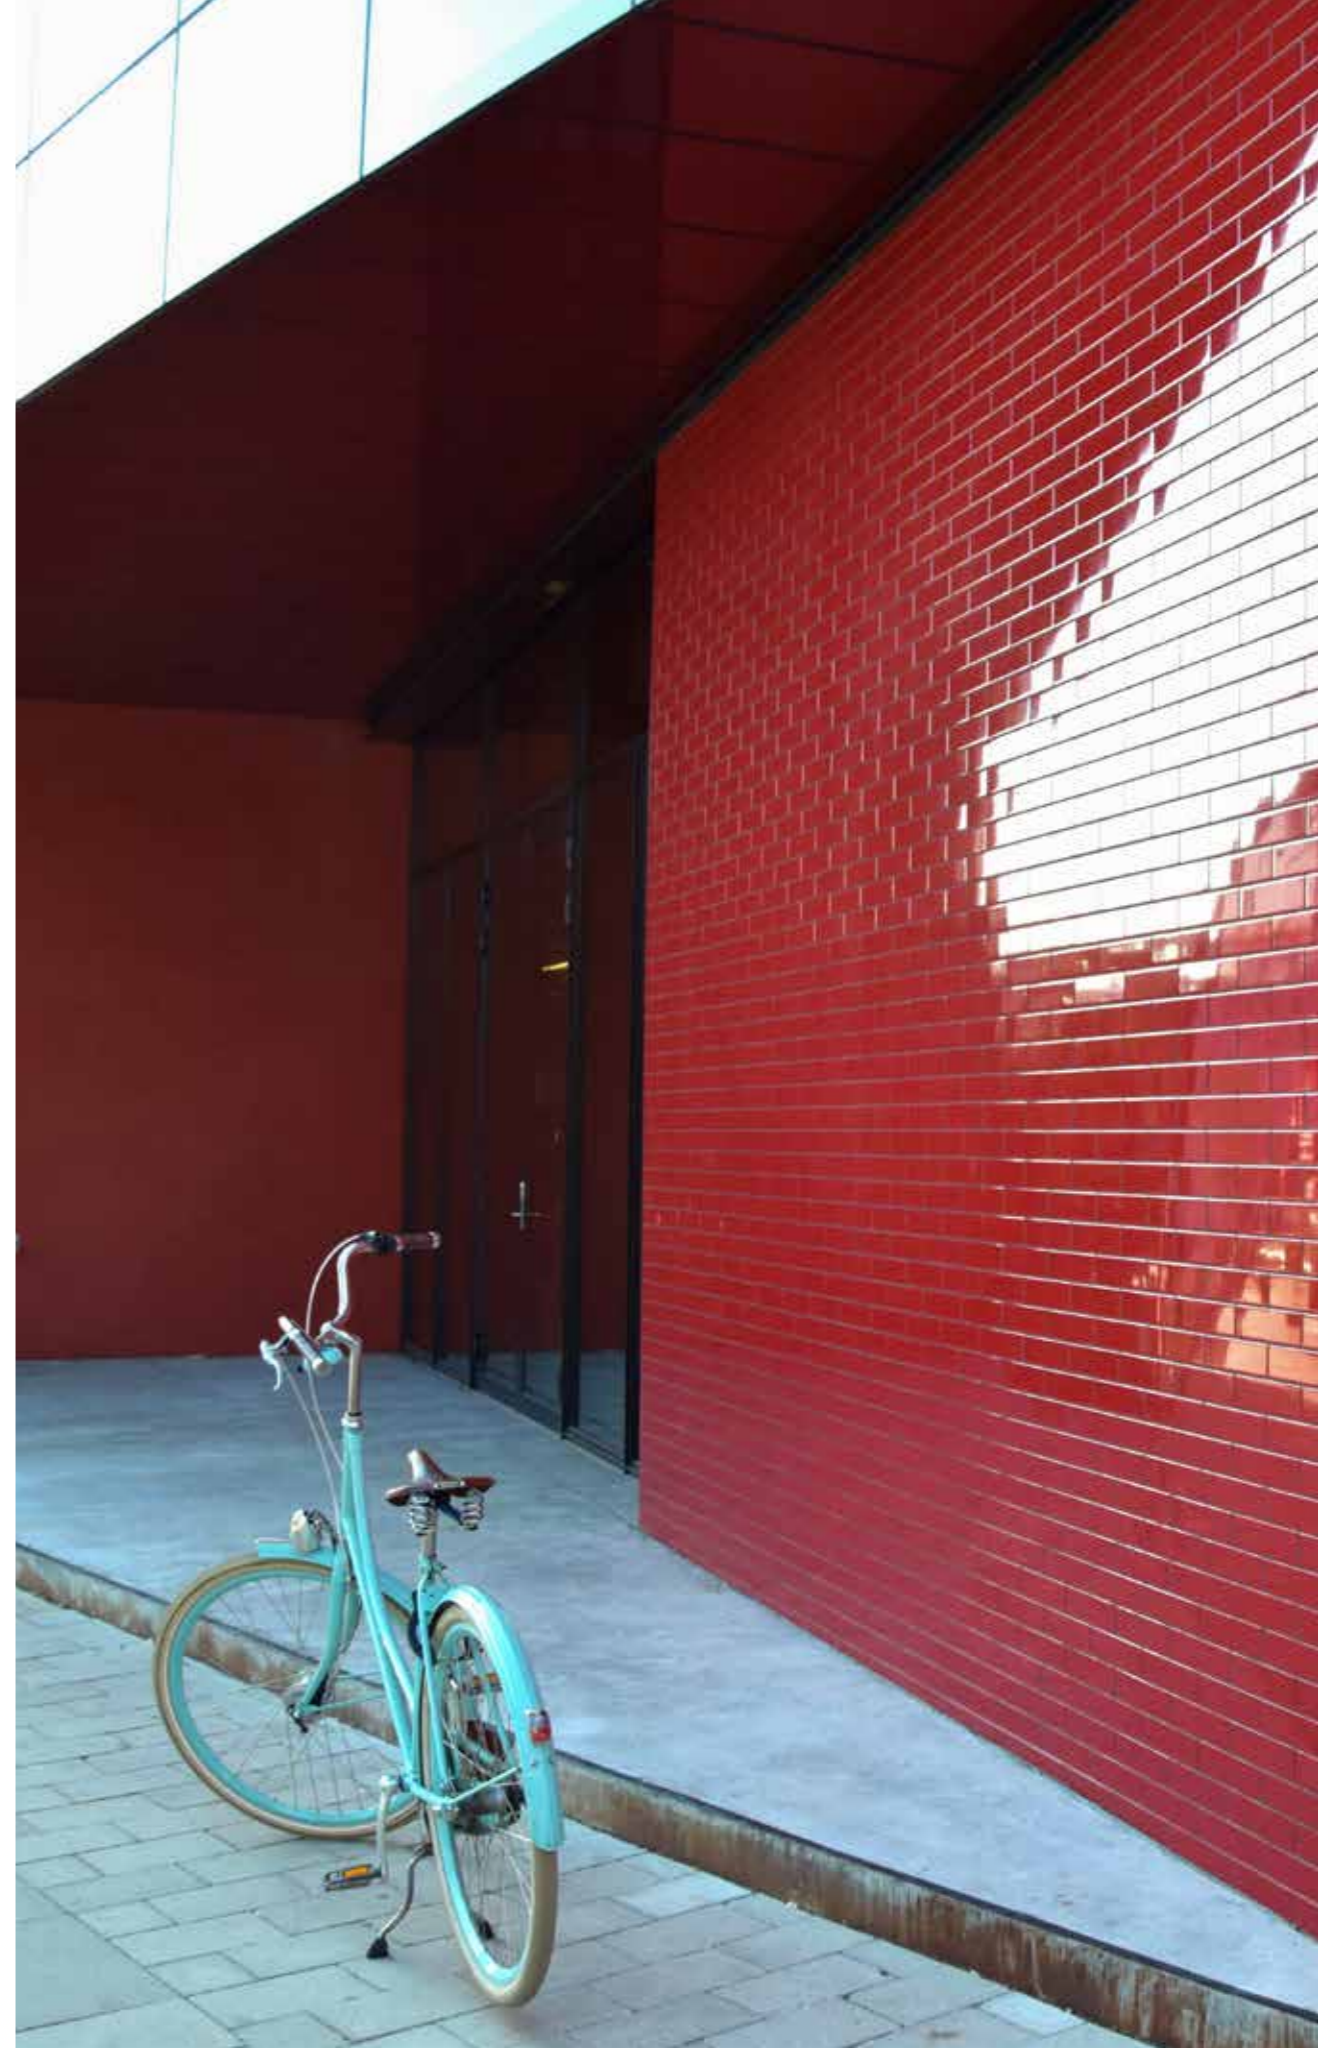

6,5x26 cm  
2,5"x10"  
PIRAMIDE C

TRIDIMENSIONAL  
bisquit

“Many Market”  
Copenhagen

Una facciata con **piastrelle rosse personalizzate, per esterni**, è il desiderio espresso da Cobeararchitects che ha voluto rinnovare una vecchia fabbrica dove ora ha sede il supermercato Meny, in una parte di Copenaghen chiamata “la città rossa”. E li abbiamo accontentati! La piastrella usata appartiene alla collezione **THARROS**, formato **6,5x26 cm - 2,5”x10”** caratterizzata dal bordo irregolare. Il colore usato è il **Rosso Rubino!**

A facade with red **customized tiles, for outdoor use**, is the desire expressed by Cobeararchitects to renovate an old factory where the Meny supermarket is now located, in a part of Copenhagen called “the red city”. And we have satisfied them! The tile used belongs to the **THARROS** collection in the **6,5x26 cm - 2,5”x10”** characterized by an irregular edge. The color used is **Rosso Rubino!**