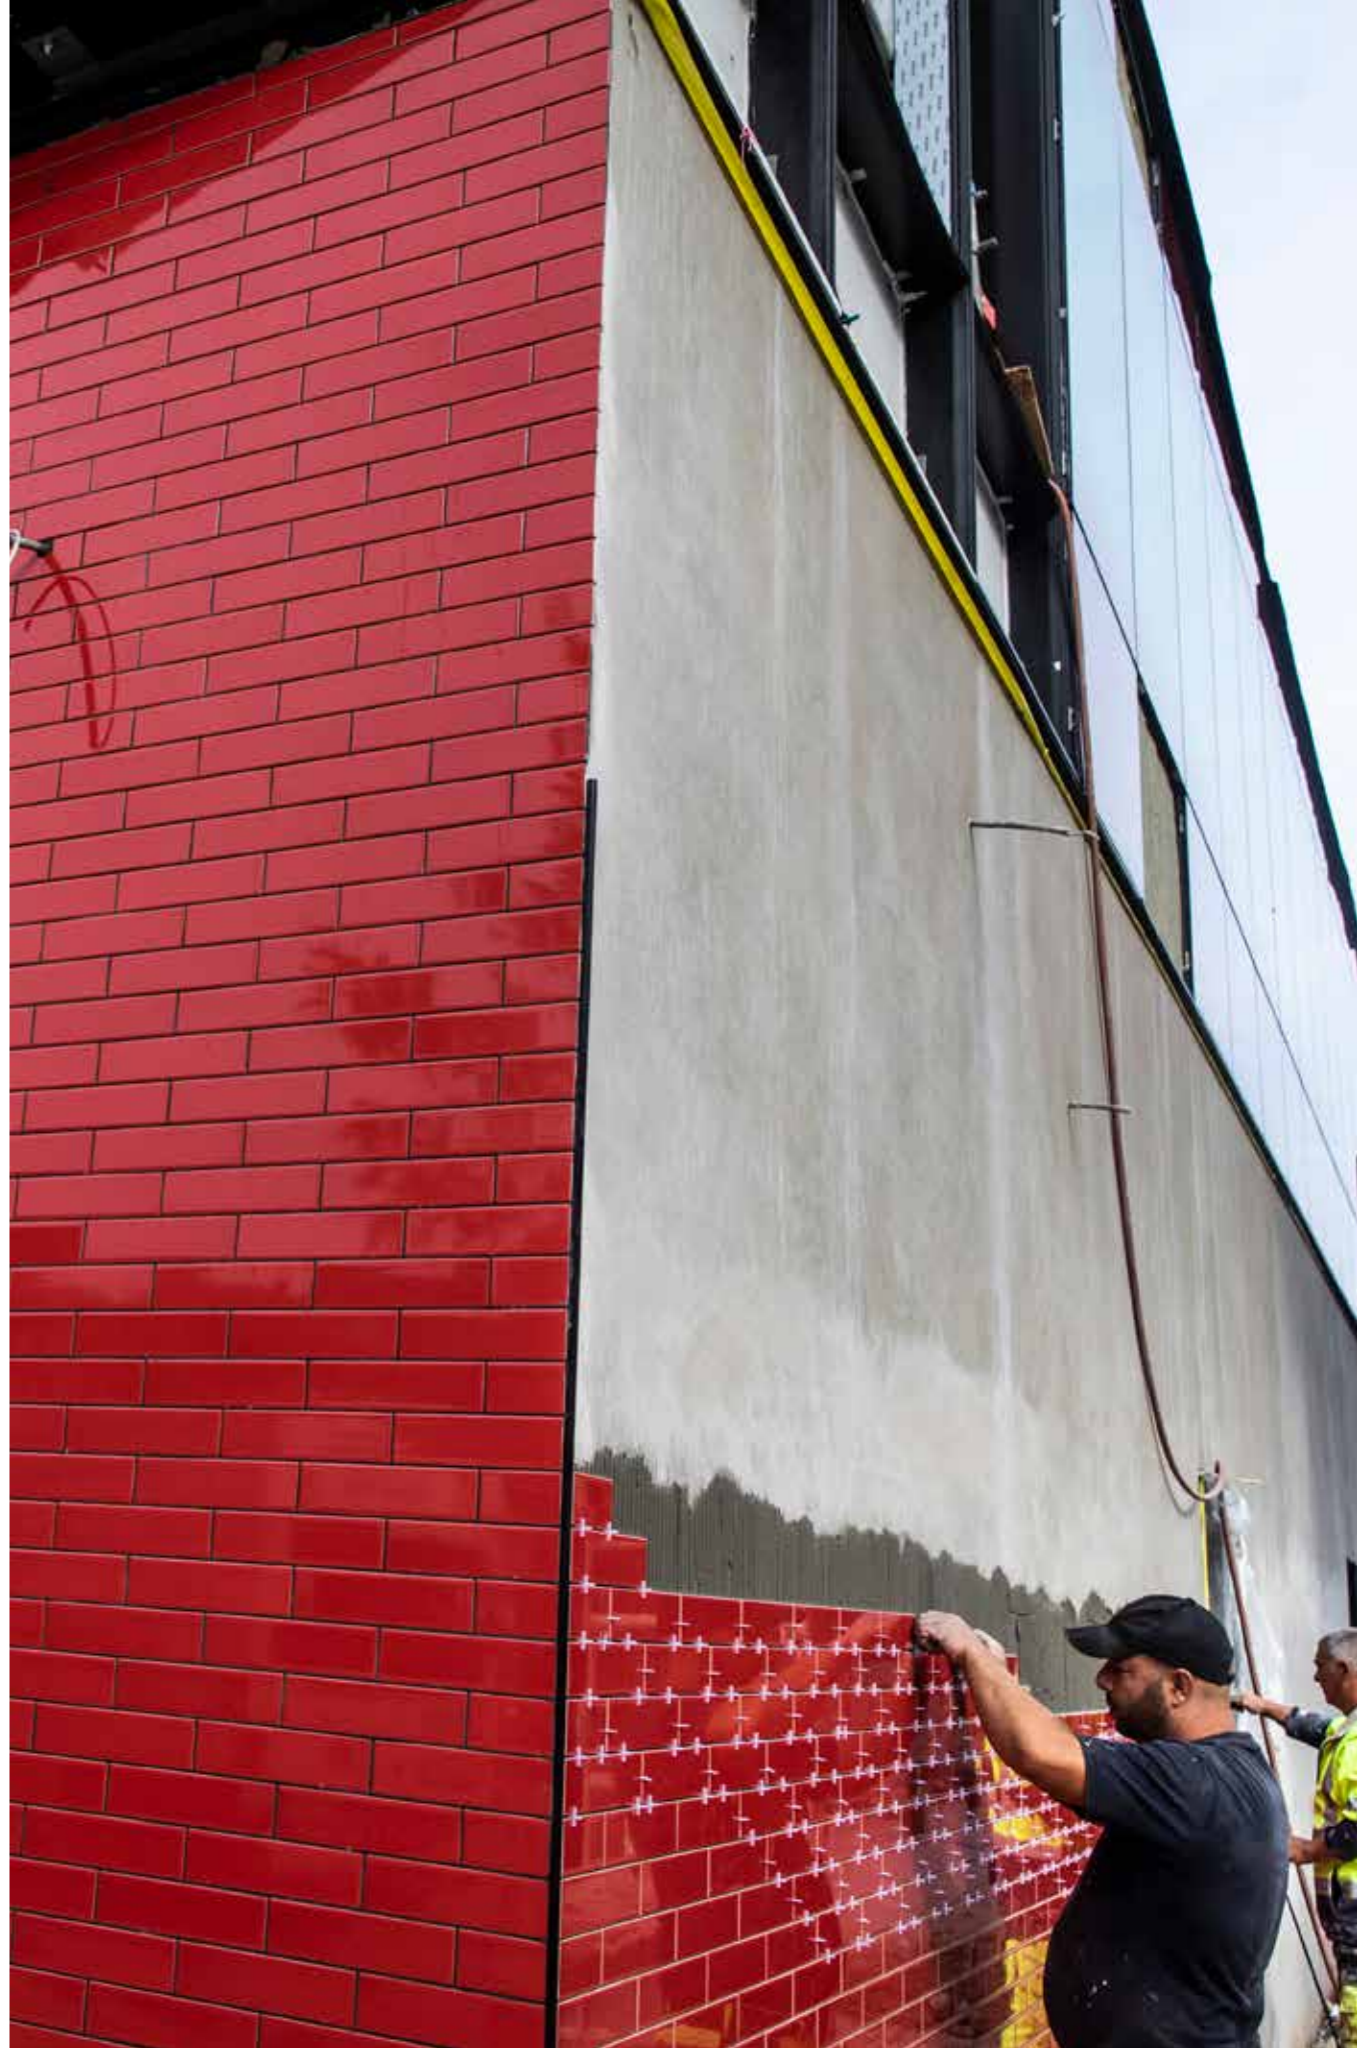

THARROS

ROSSO RUBINO

6,5x25 cm - 2,5"x10"

Produzione custom in Gres porcellanato smaltato
Custom tile production in glazed porcelain