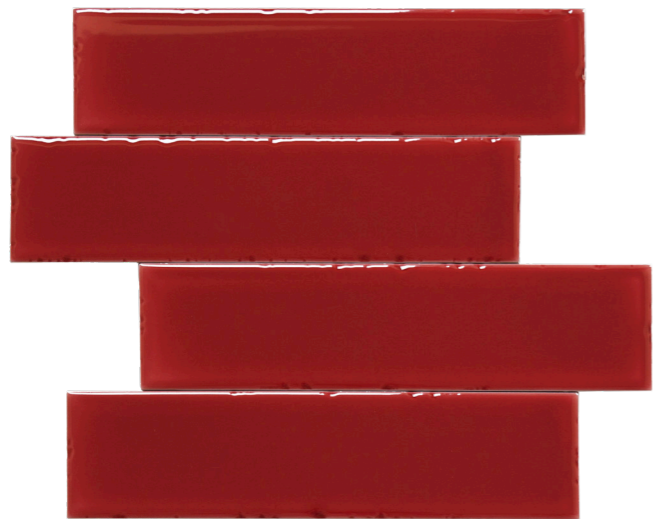

THARROS

ROSSO RUBINO

6,5x25 cm - 2,5"x10"

Produzione custom in Gres porcellanato smaltato
Custom tile production in glazed porcelain