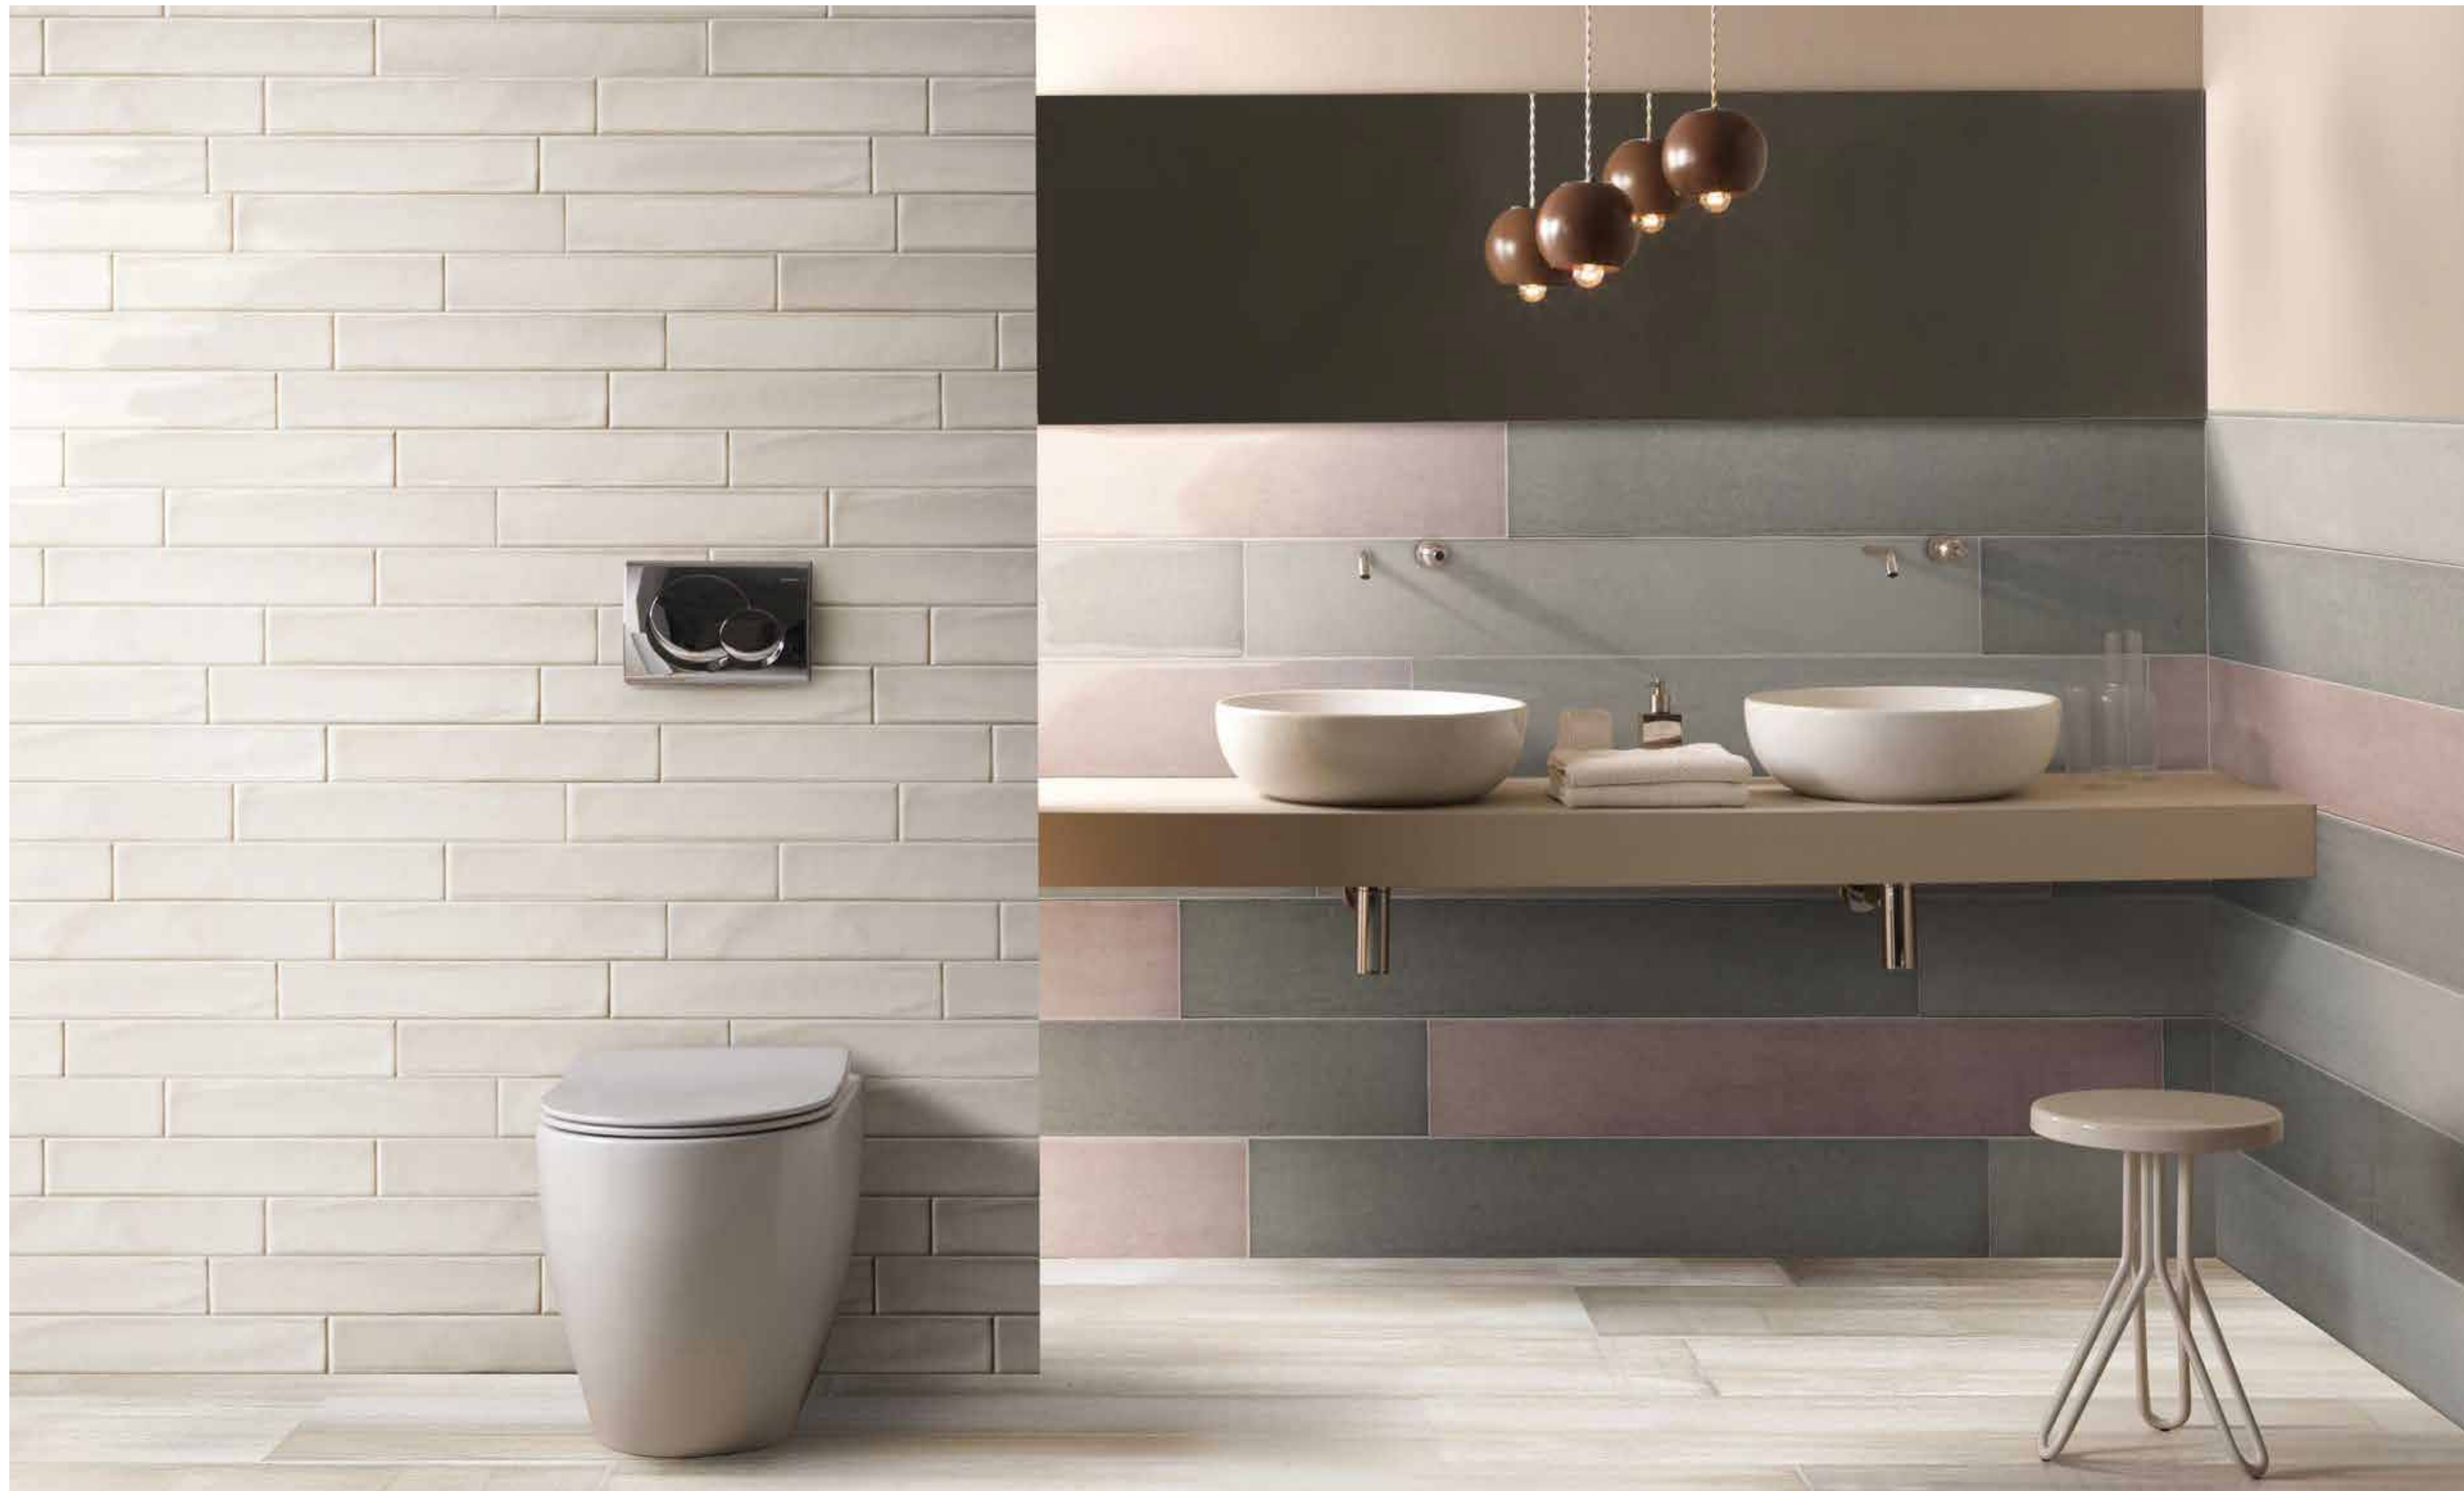

STICK SINERGIE - Collezione ACQUA
SYNERGIES - ACQUA Collection

SK04

Rivestimento / Wall: Stick **W1100** Rena Limpido - **W1120** Gray Stone - **W1090** Oasi Limpido 20x120 cm - 8"x48", **B405** Quartino Oasi Limpido 1x20 cm - 0,4"x8" - Acqua **C560** Oasi Limpido 7x40 cm - 2,8"x16"
Pavimento / Floor: Canvas **J4606** Taupe 20x120 cm - 8"x48"