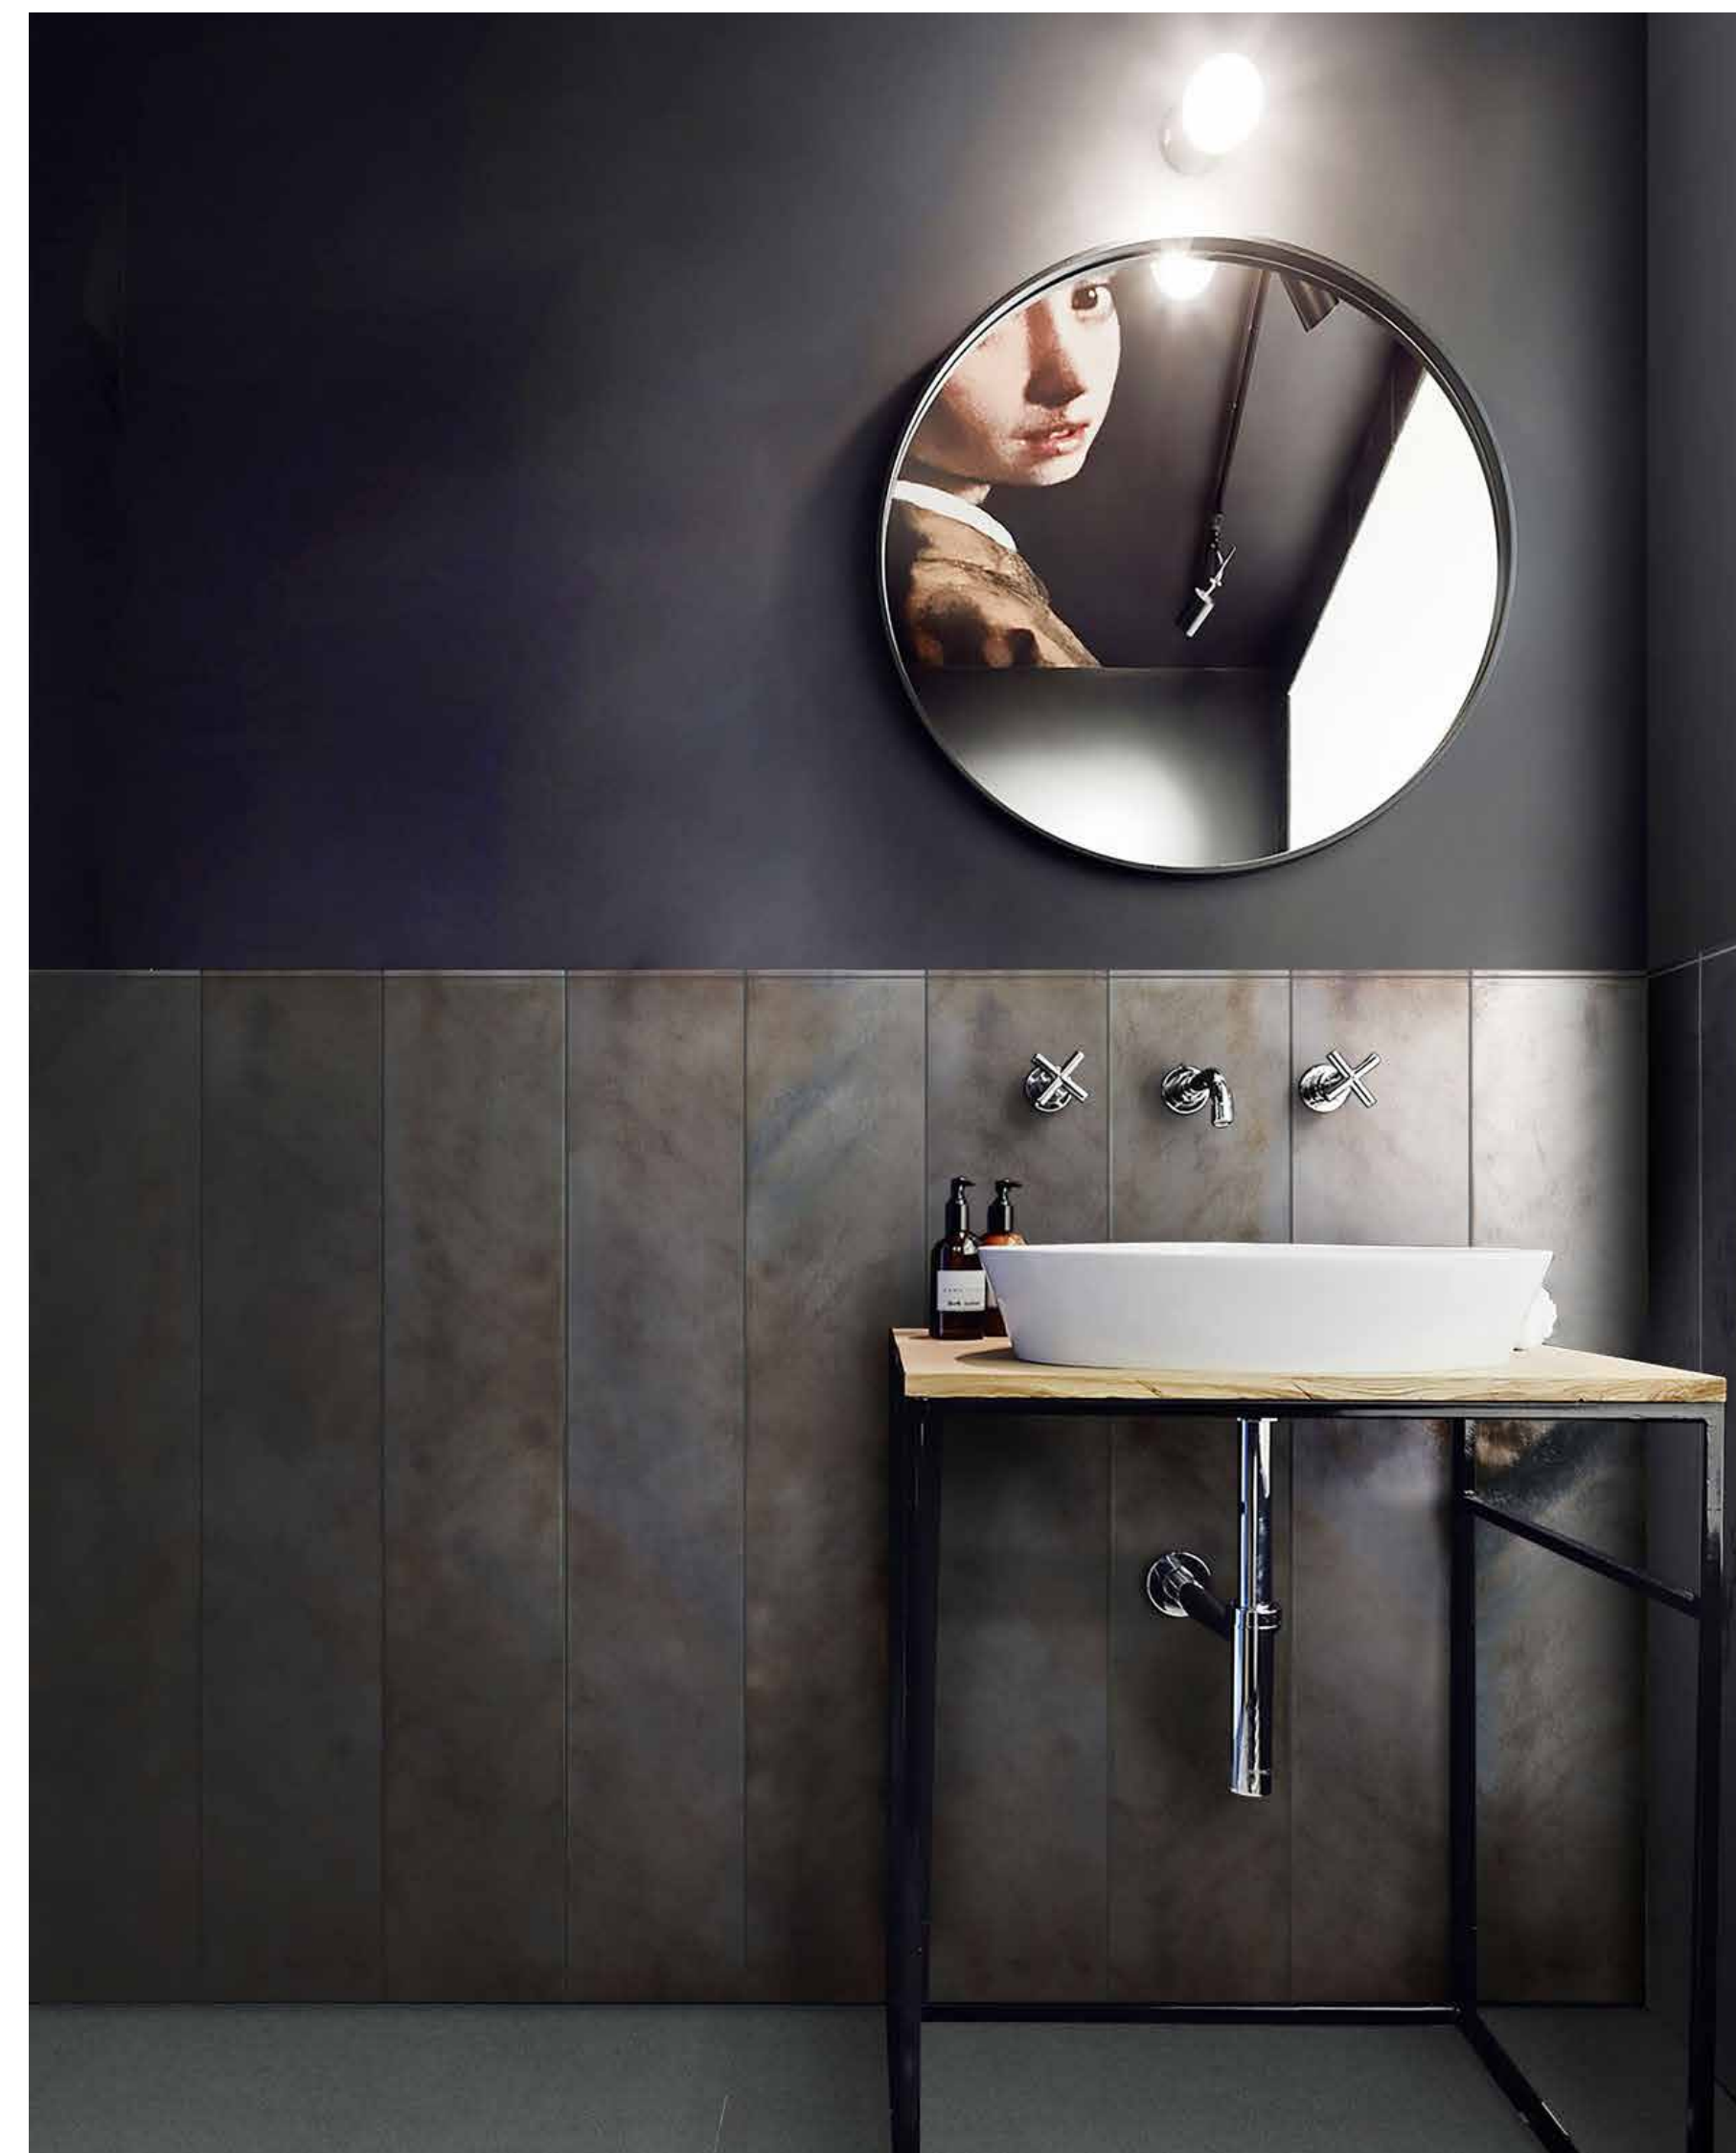

SK18

Rivestimento / Wall: Stick **W1110** Argento Siderale 20x120 cm - 8"x48", **W1262** Quartino Argento Siderale 1x20 cm - 0,4"x8"
Pavimento / Floor: Geo **J3207** Naturale Pietra 50x100 cm - 20"x40"