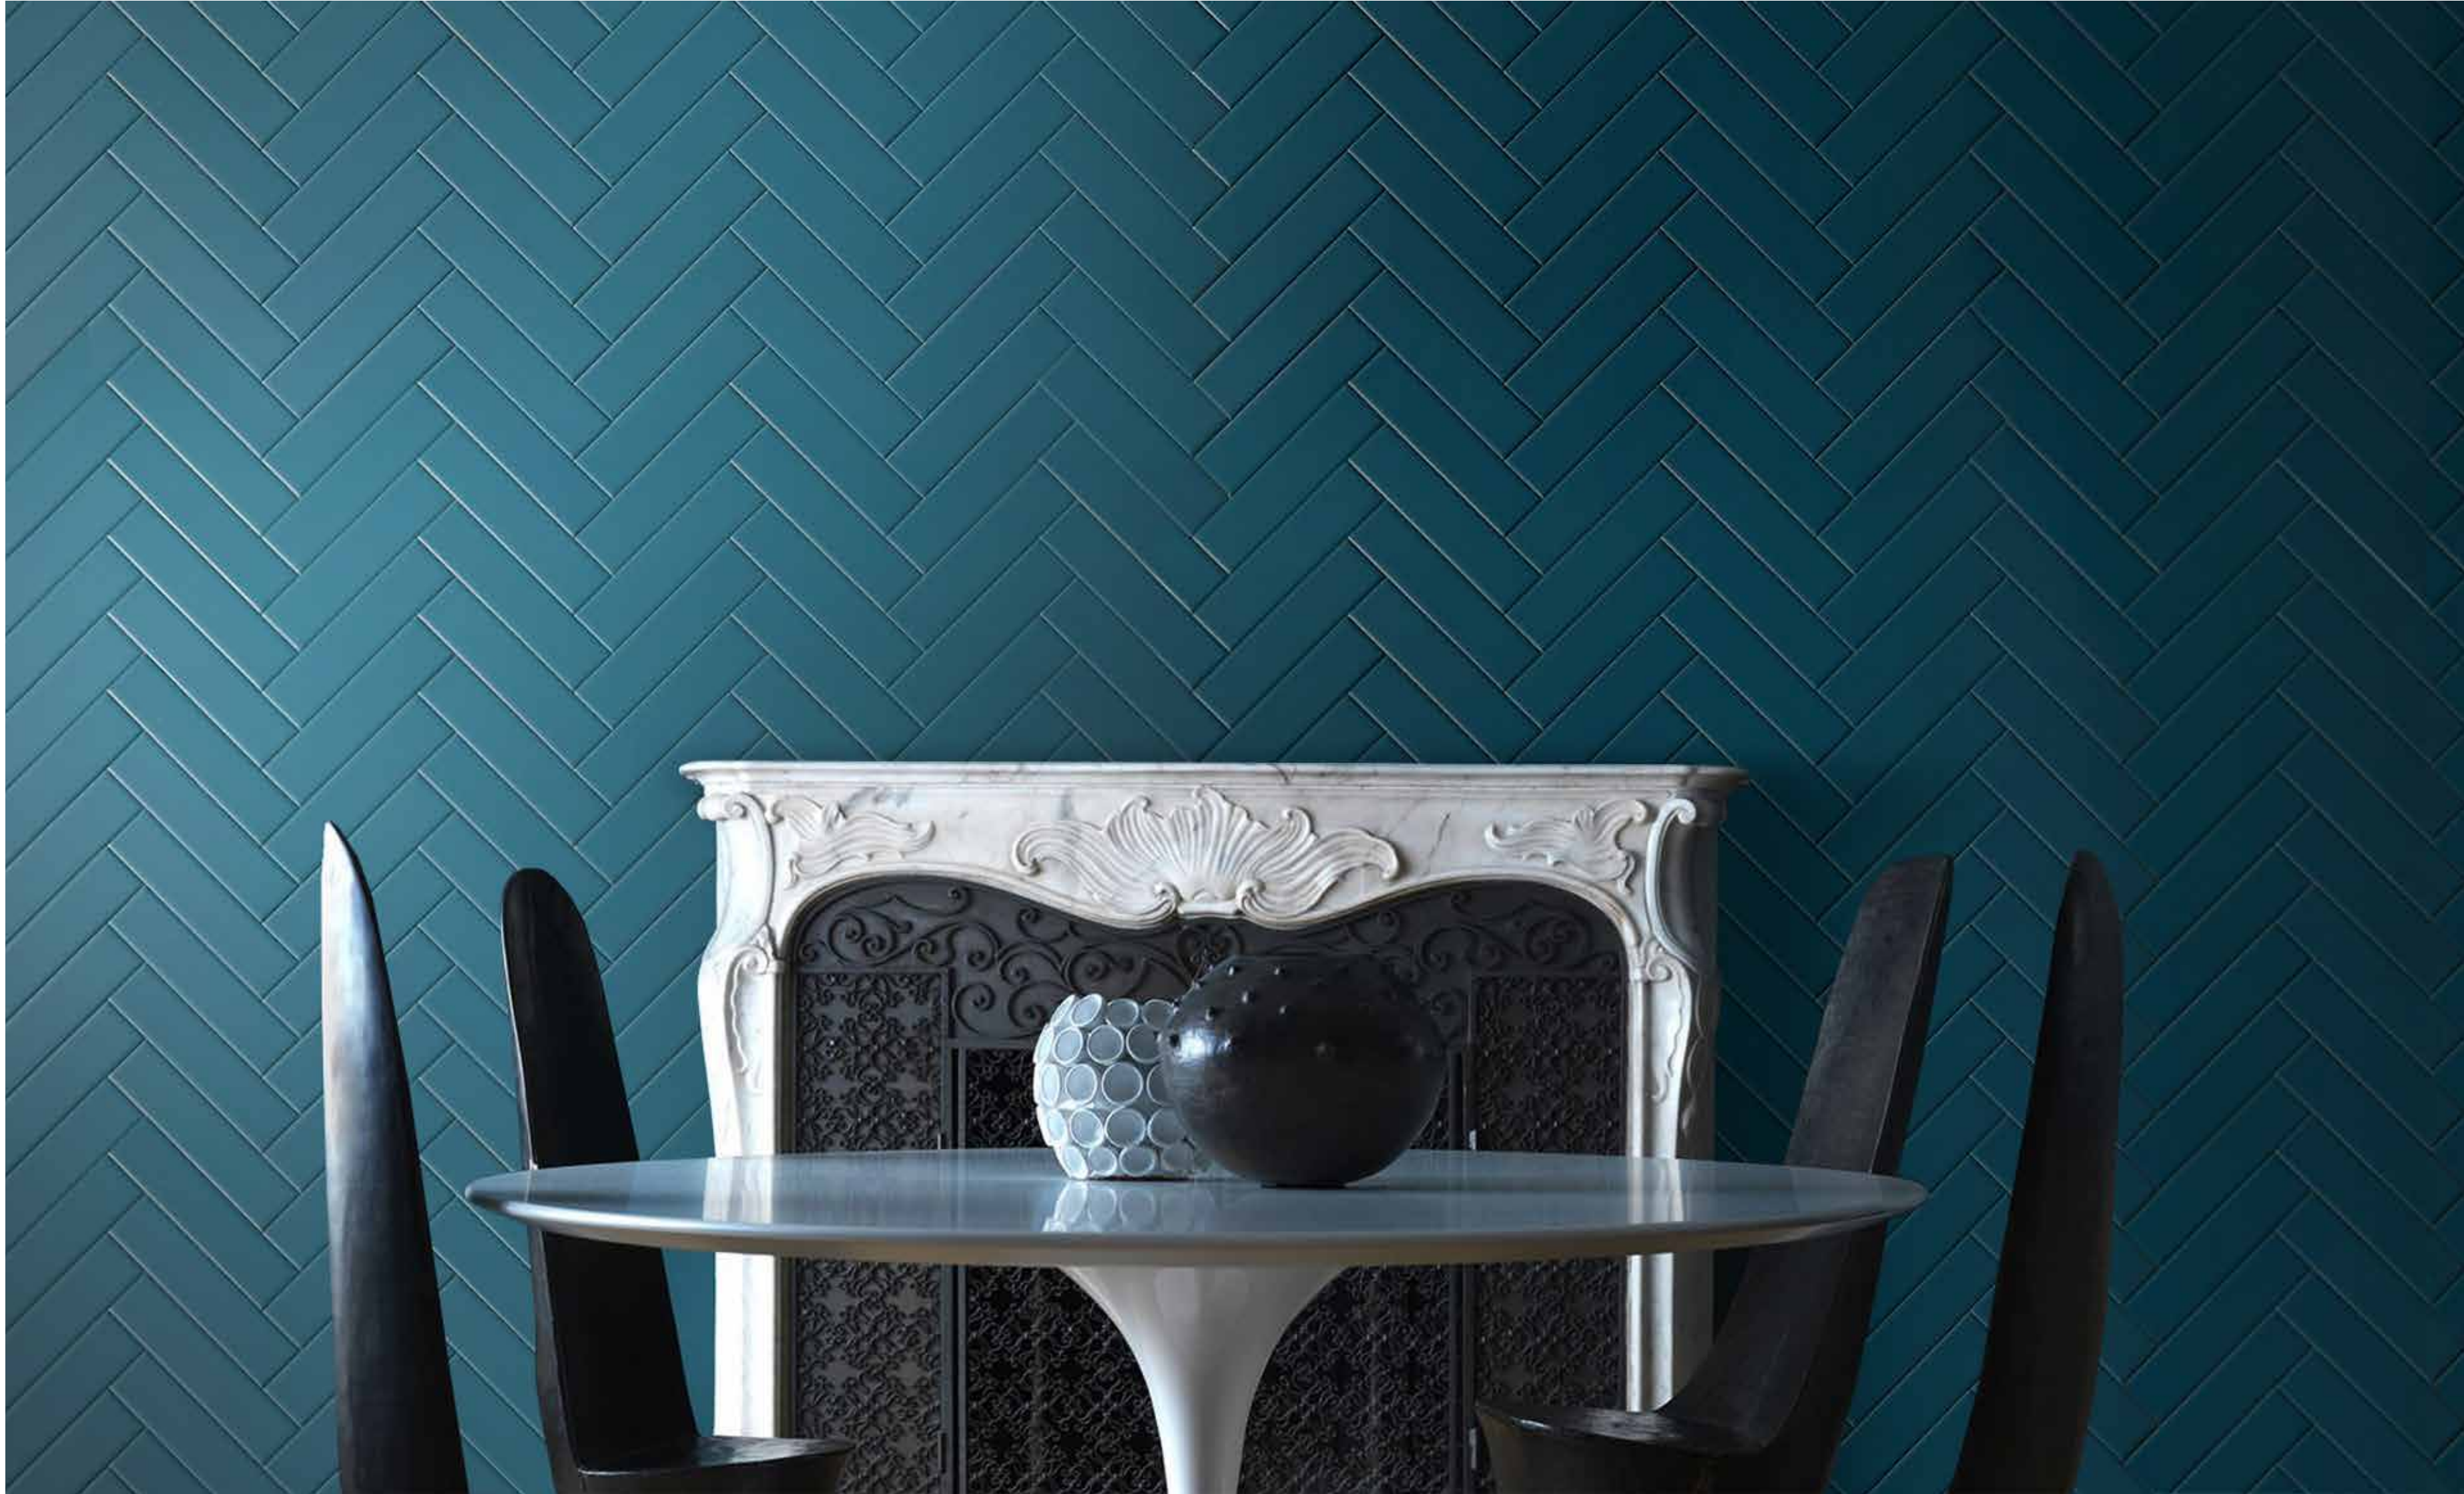

ER06 Rivestimento / Wall: **A5030** Lagoon 5x20 cm - 2"x8"