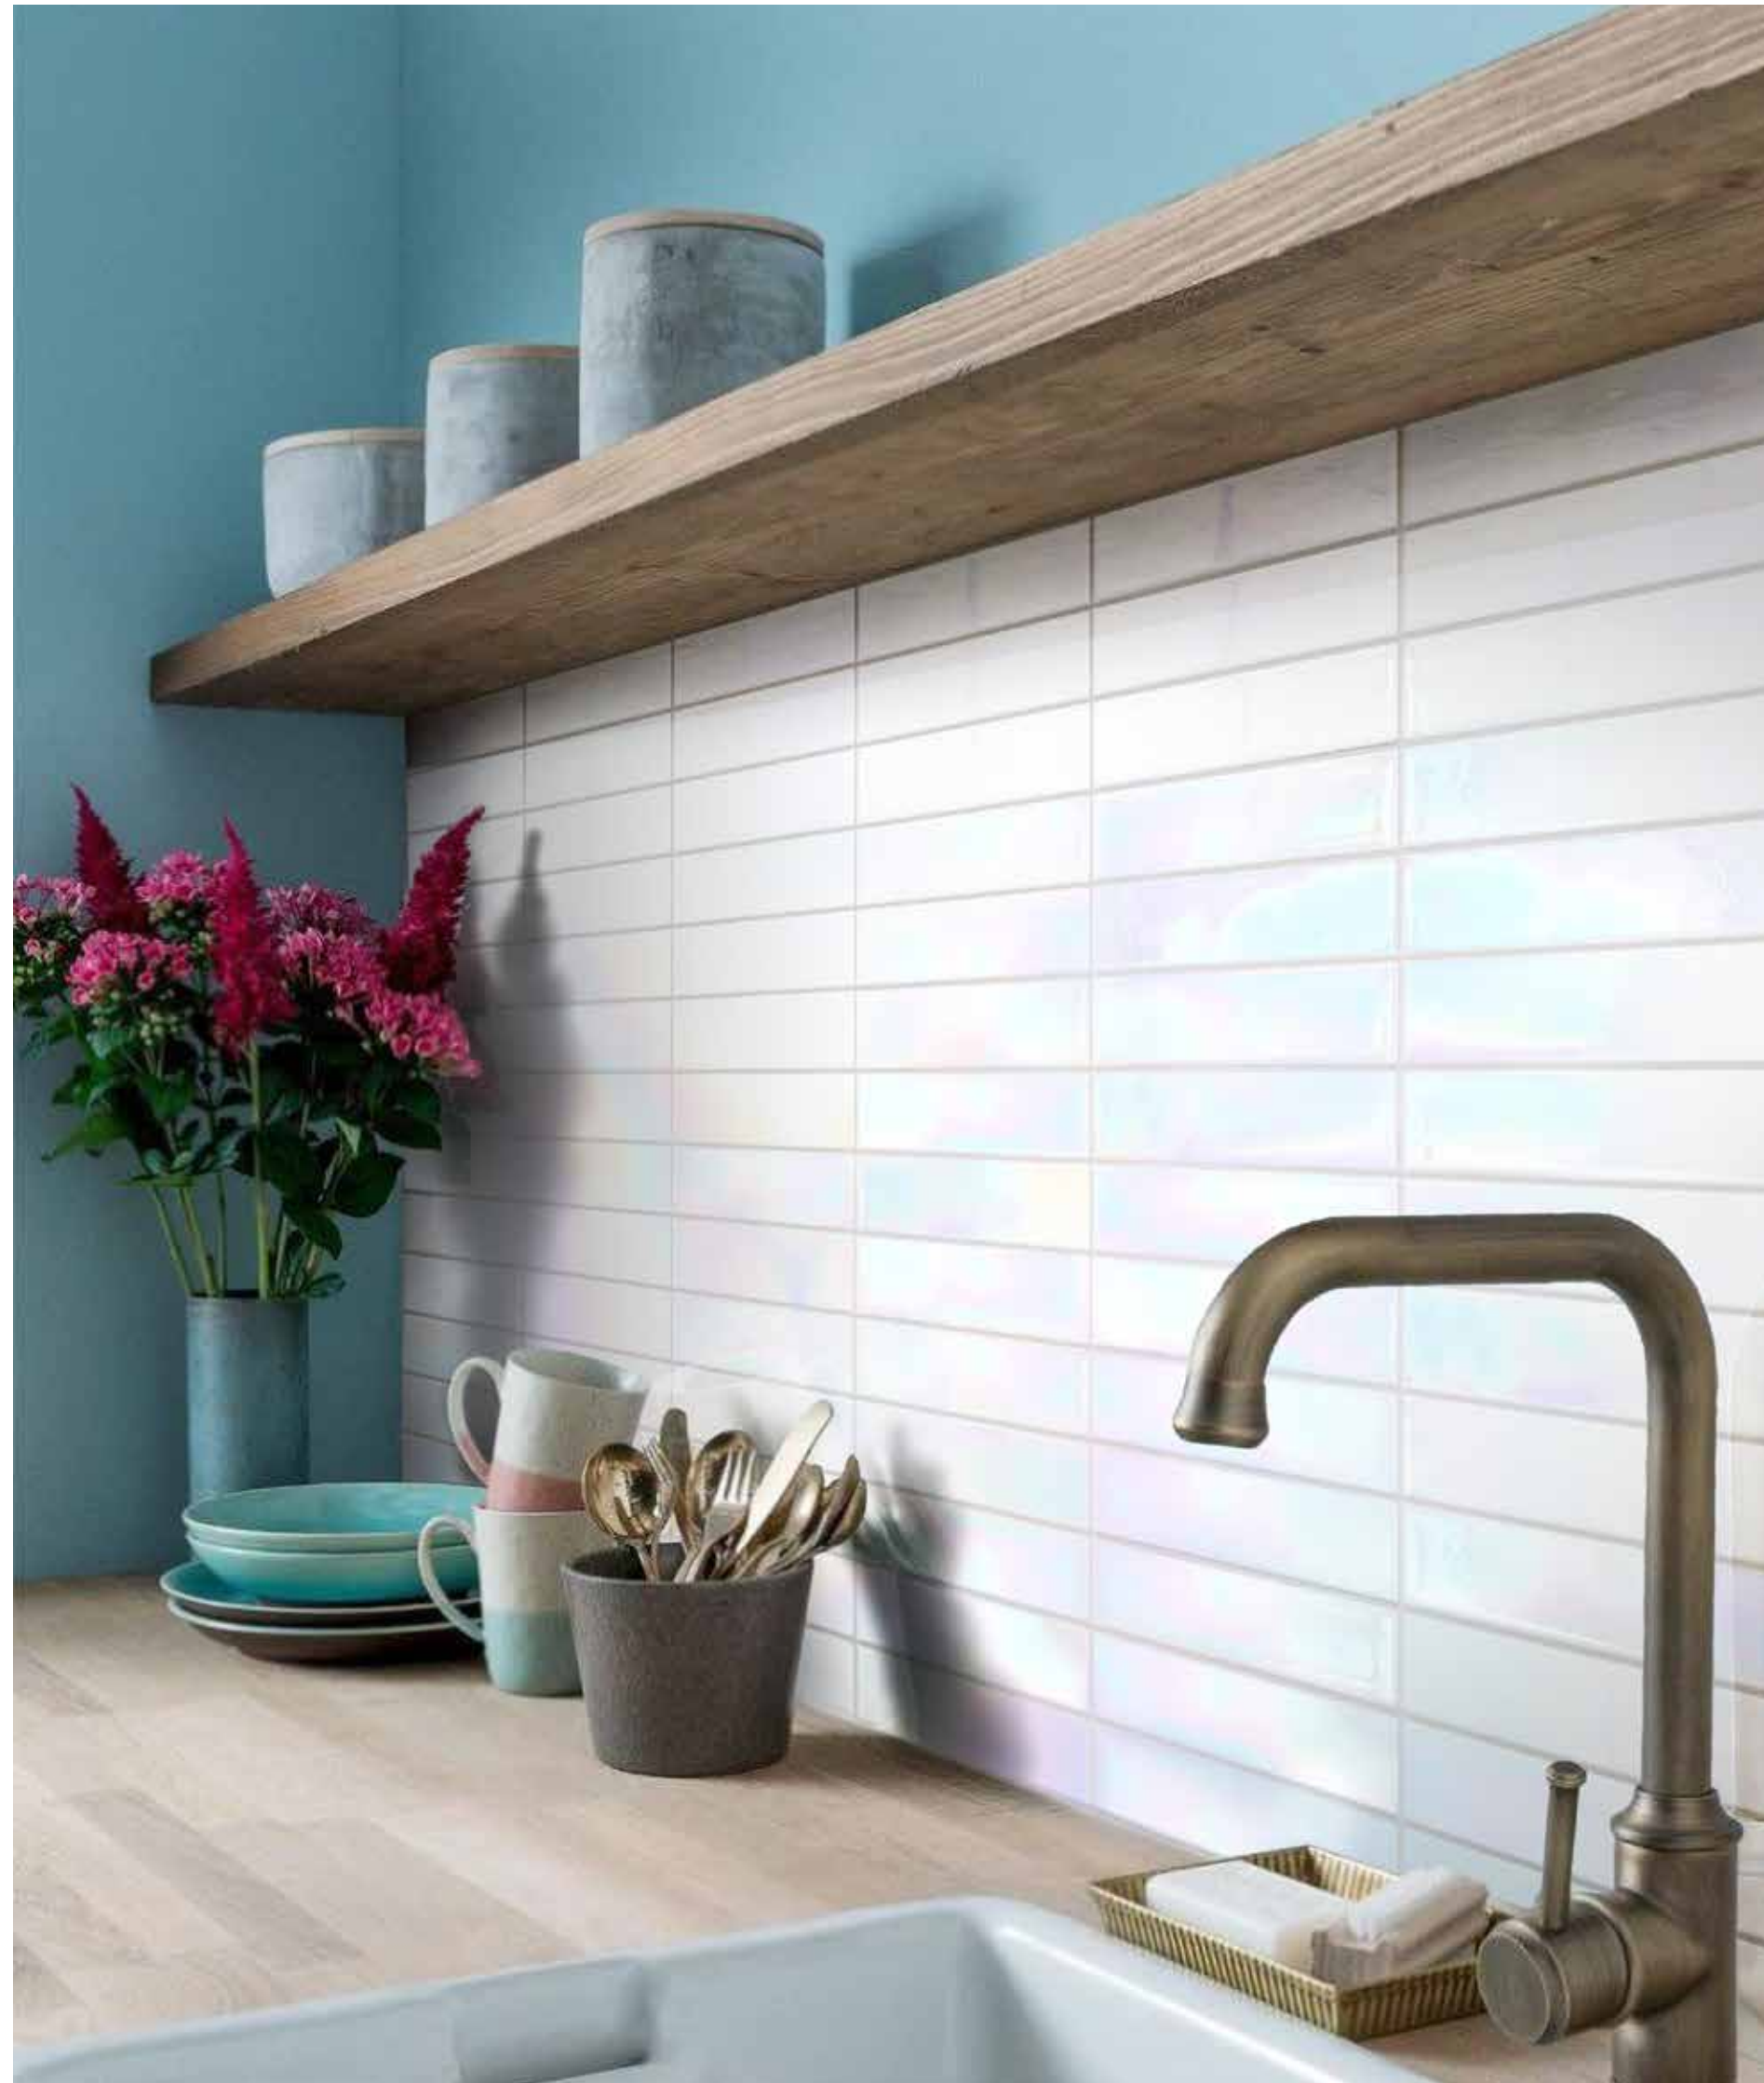

**LC39** Rivestimento / Wall: Bianco Lustrato 4,85x20 cm - 2"x8"

**LC40** Rivestimento / Wall: Nero Lustrato 4,85x20 cm - 2"x8"