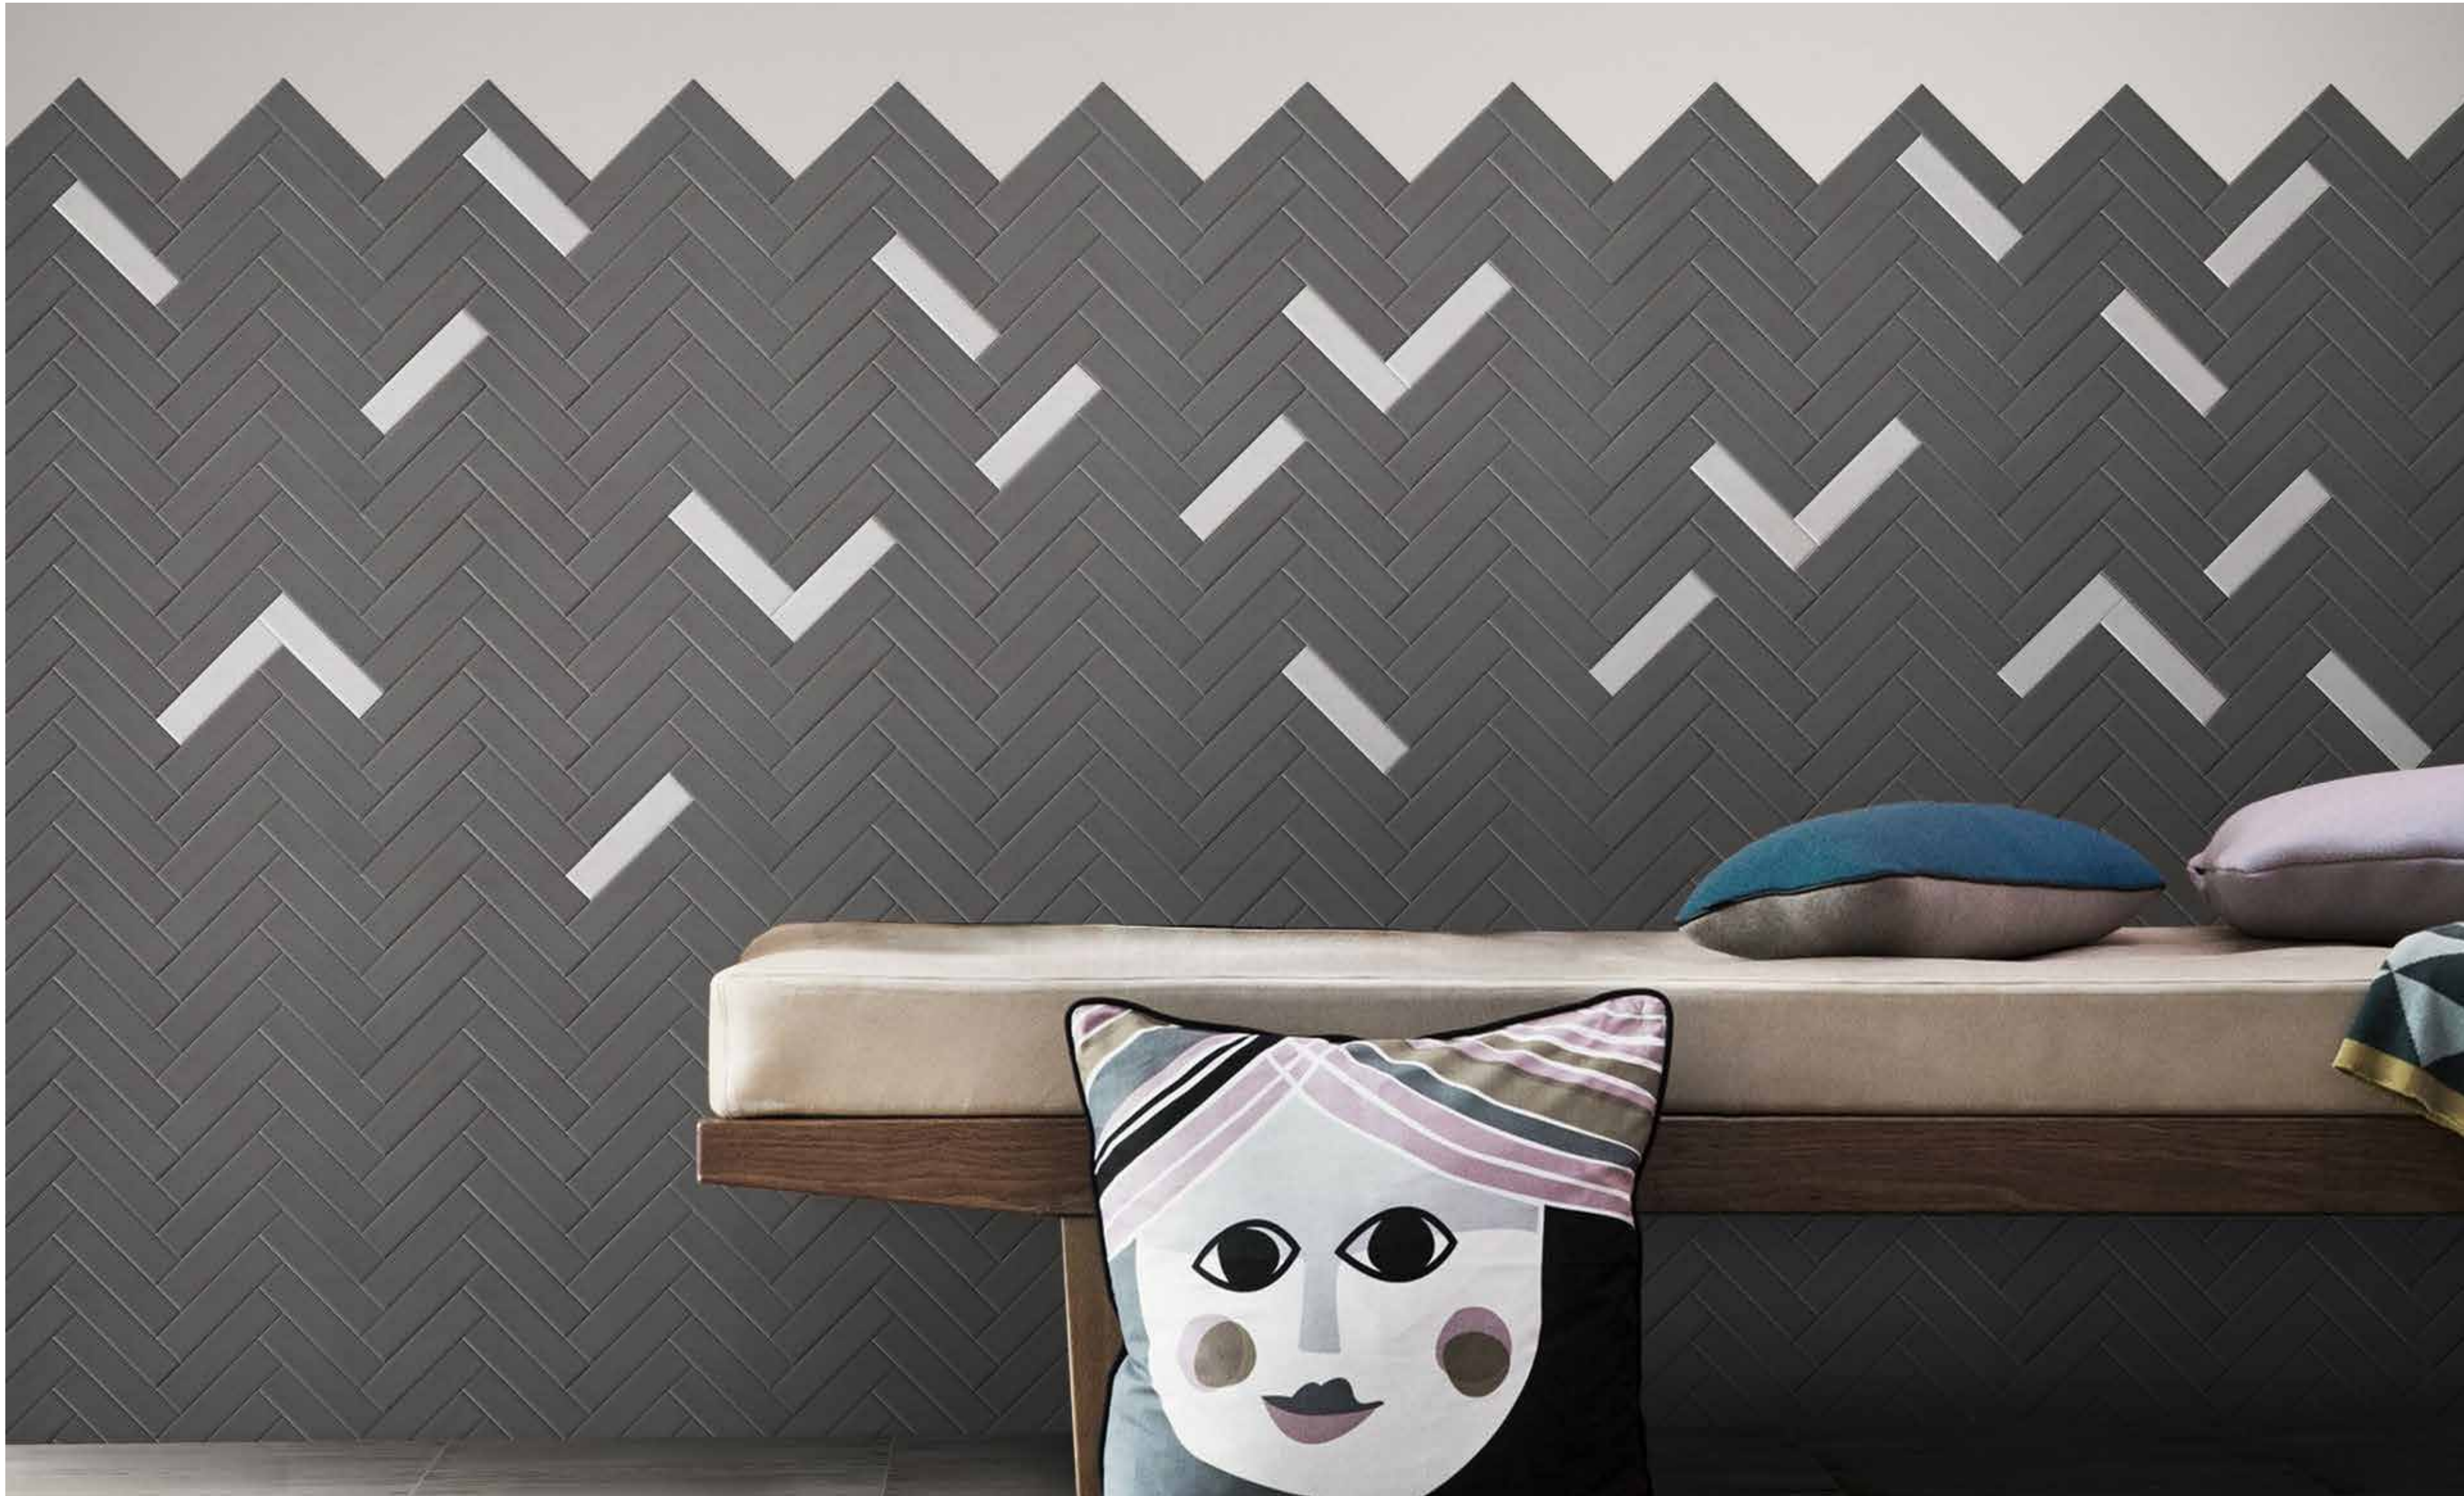

ER13 Rivestimento / Wall:
5x20 cm - 2"x8": **A5070** Mud - **A5000** Bone
Pavimento / Floor: **J4841** Coliseum White 30x60 cm - 12"x24"