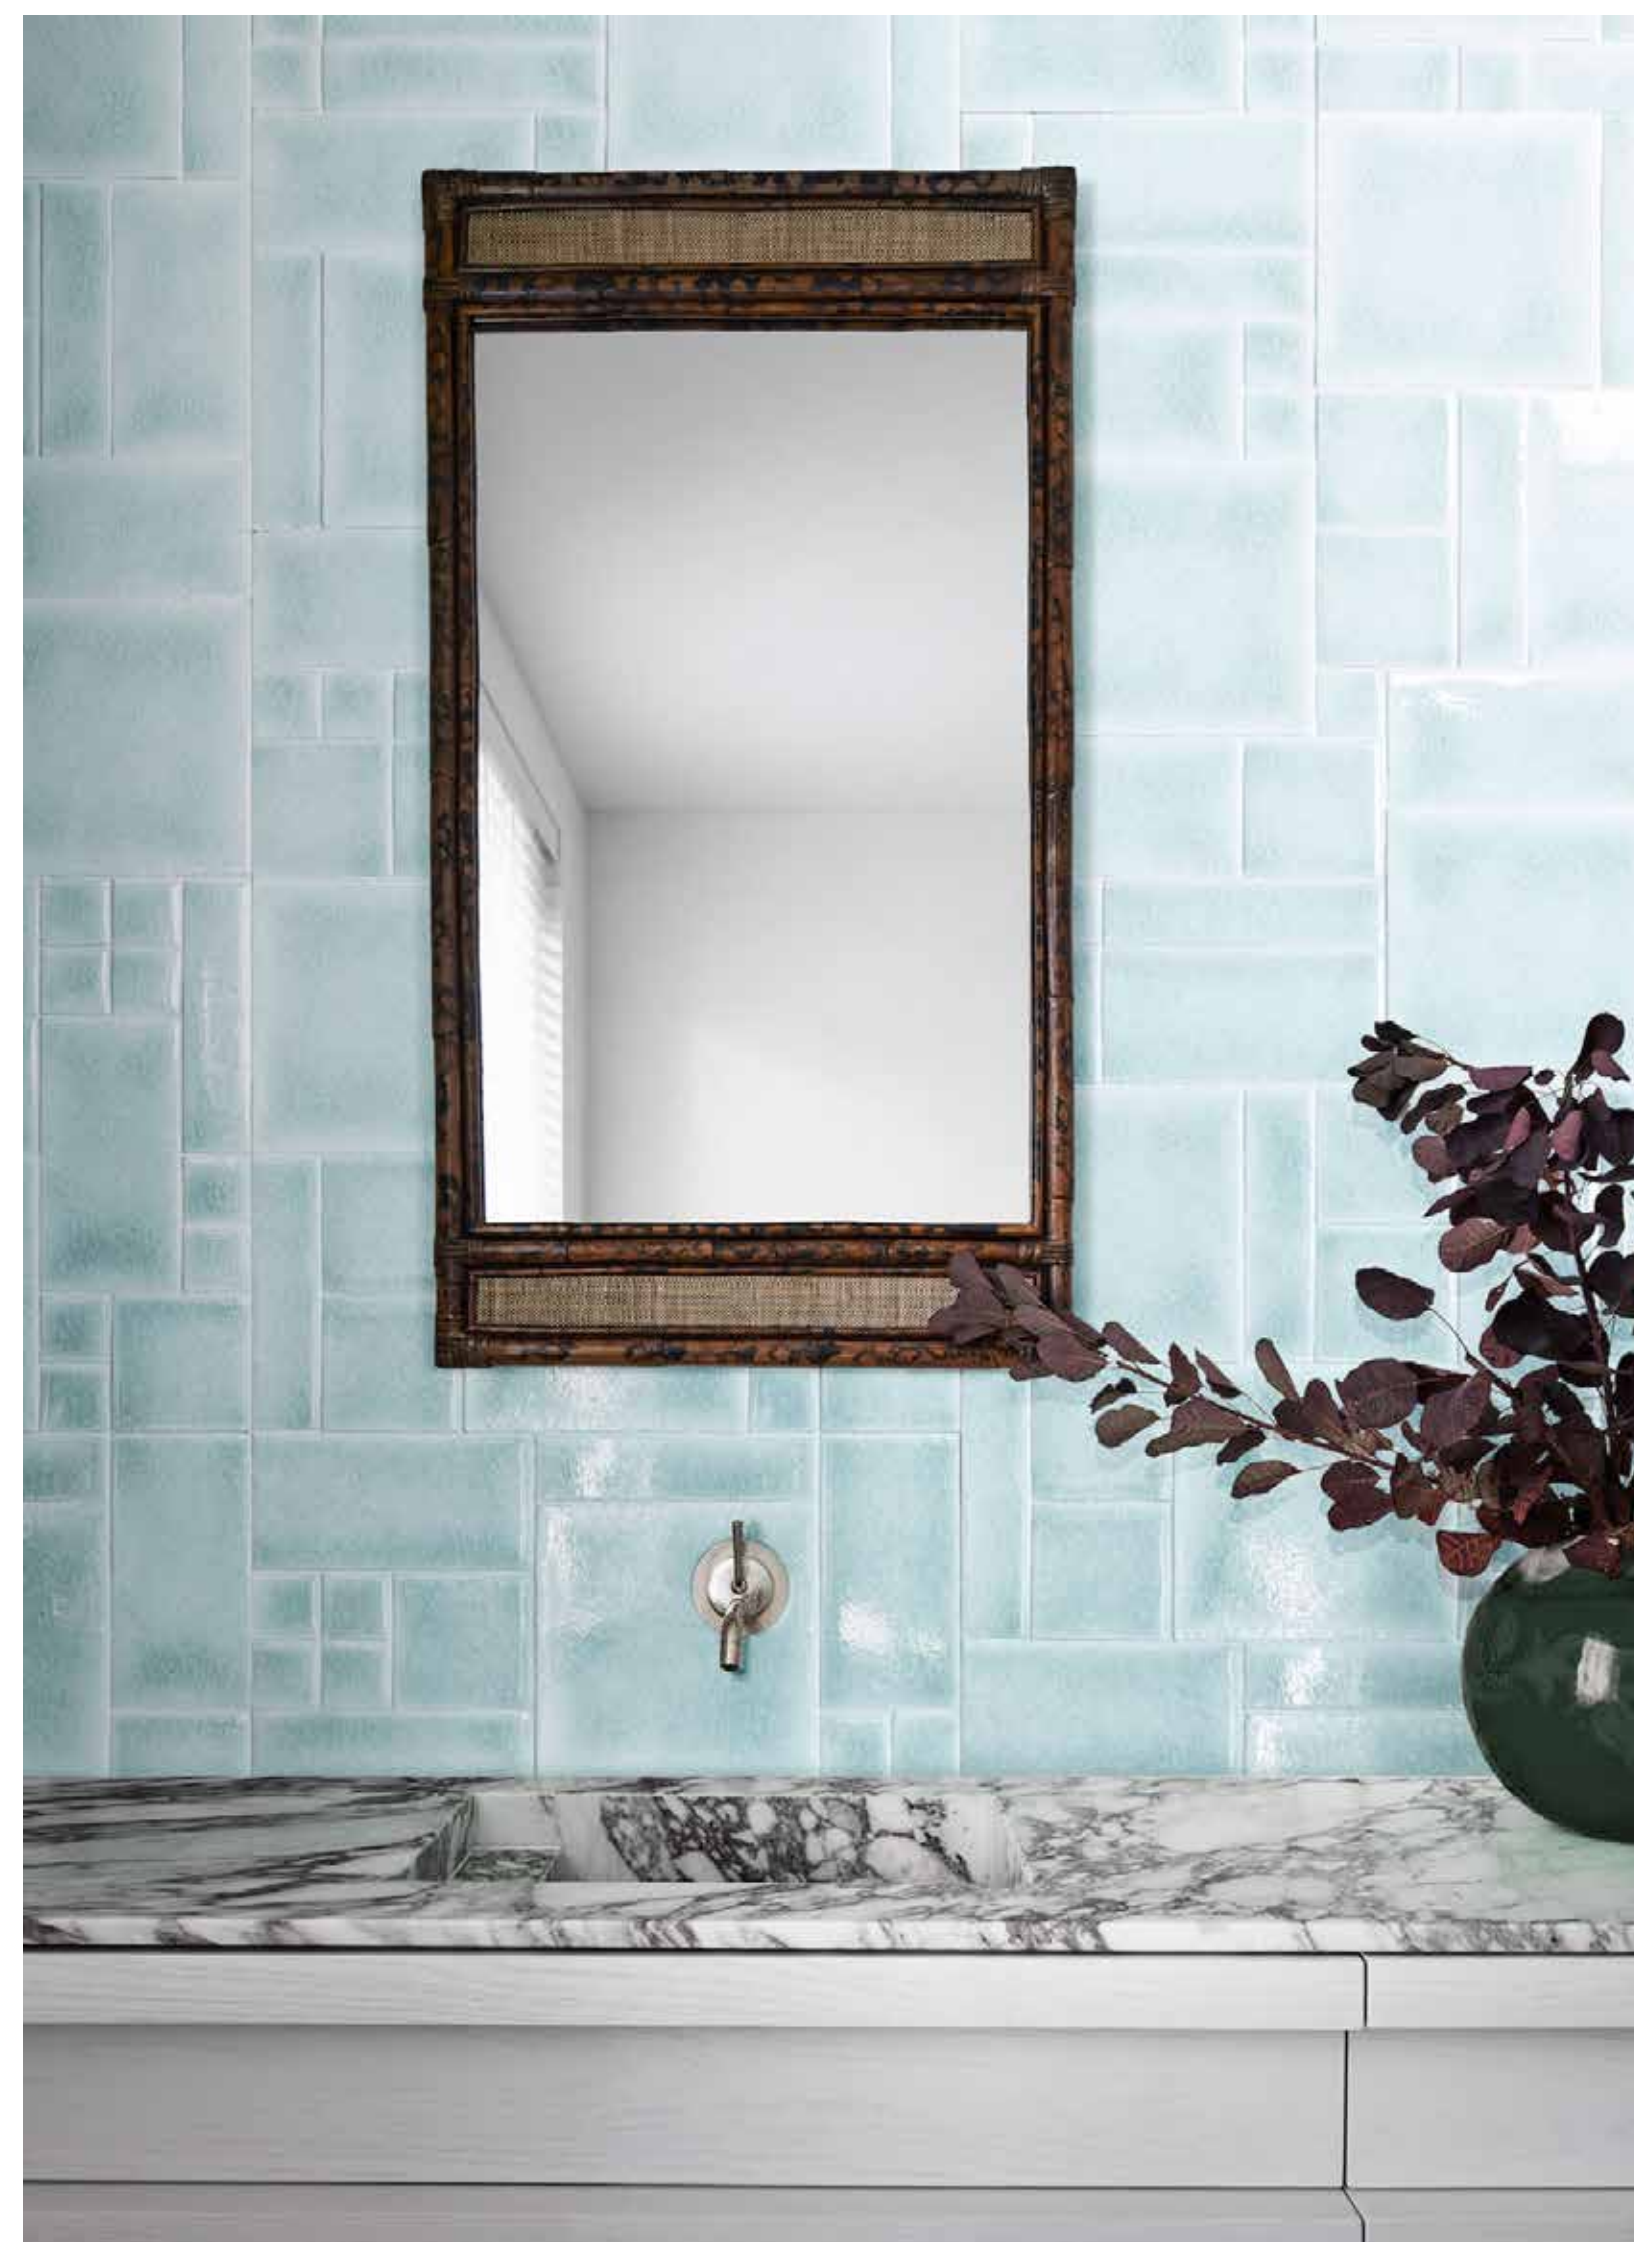

Combinazione tra i formati della Collezione Murano  
 Combination between the size of the Murano Collection

20x20 cm - 8"x8"

4,85x20 cm - 2"x8"

**MU06** Rivestimento / Wall: Azzurro Anice **MU100** 20x20 cm- 8"x8" - **MU102** 4,85x20 cm- 2"x8"