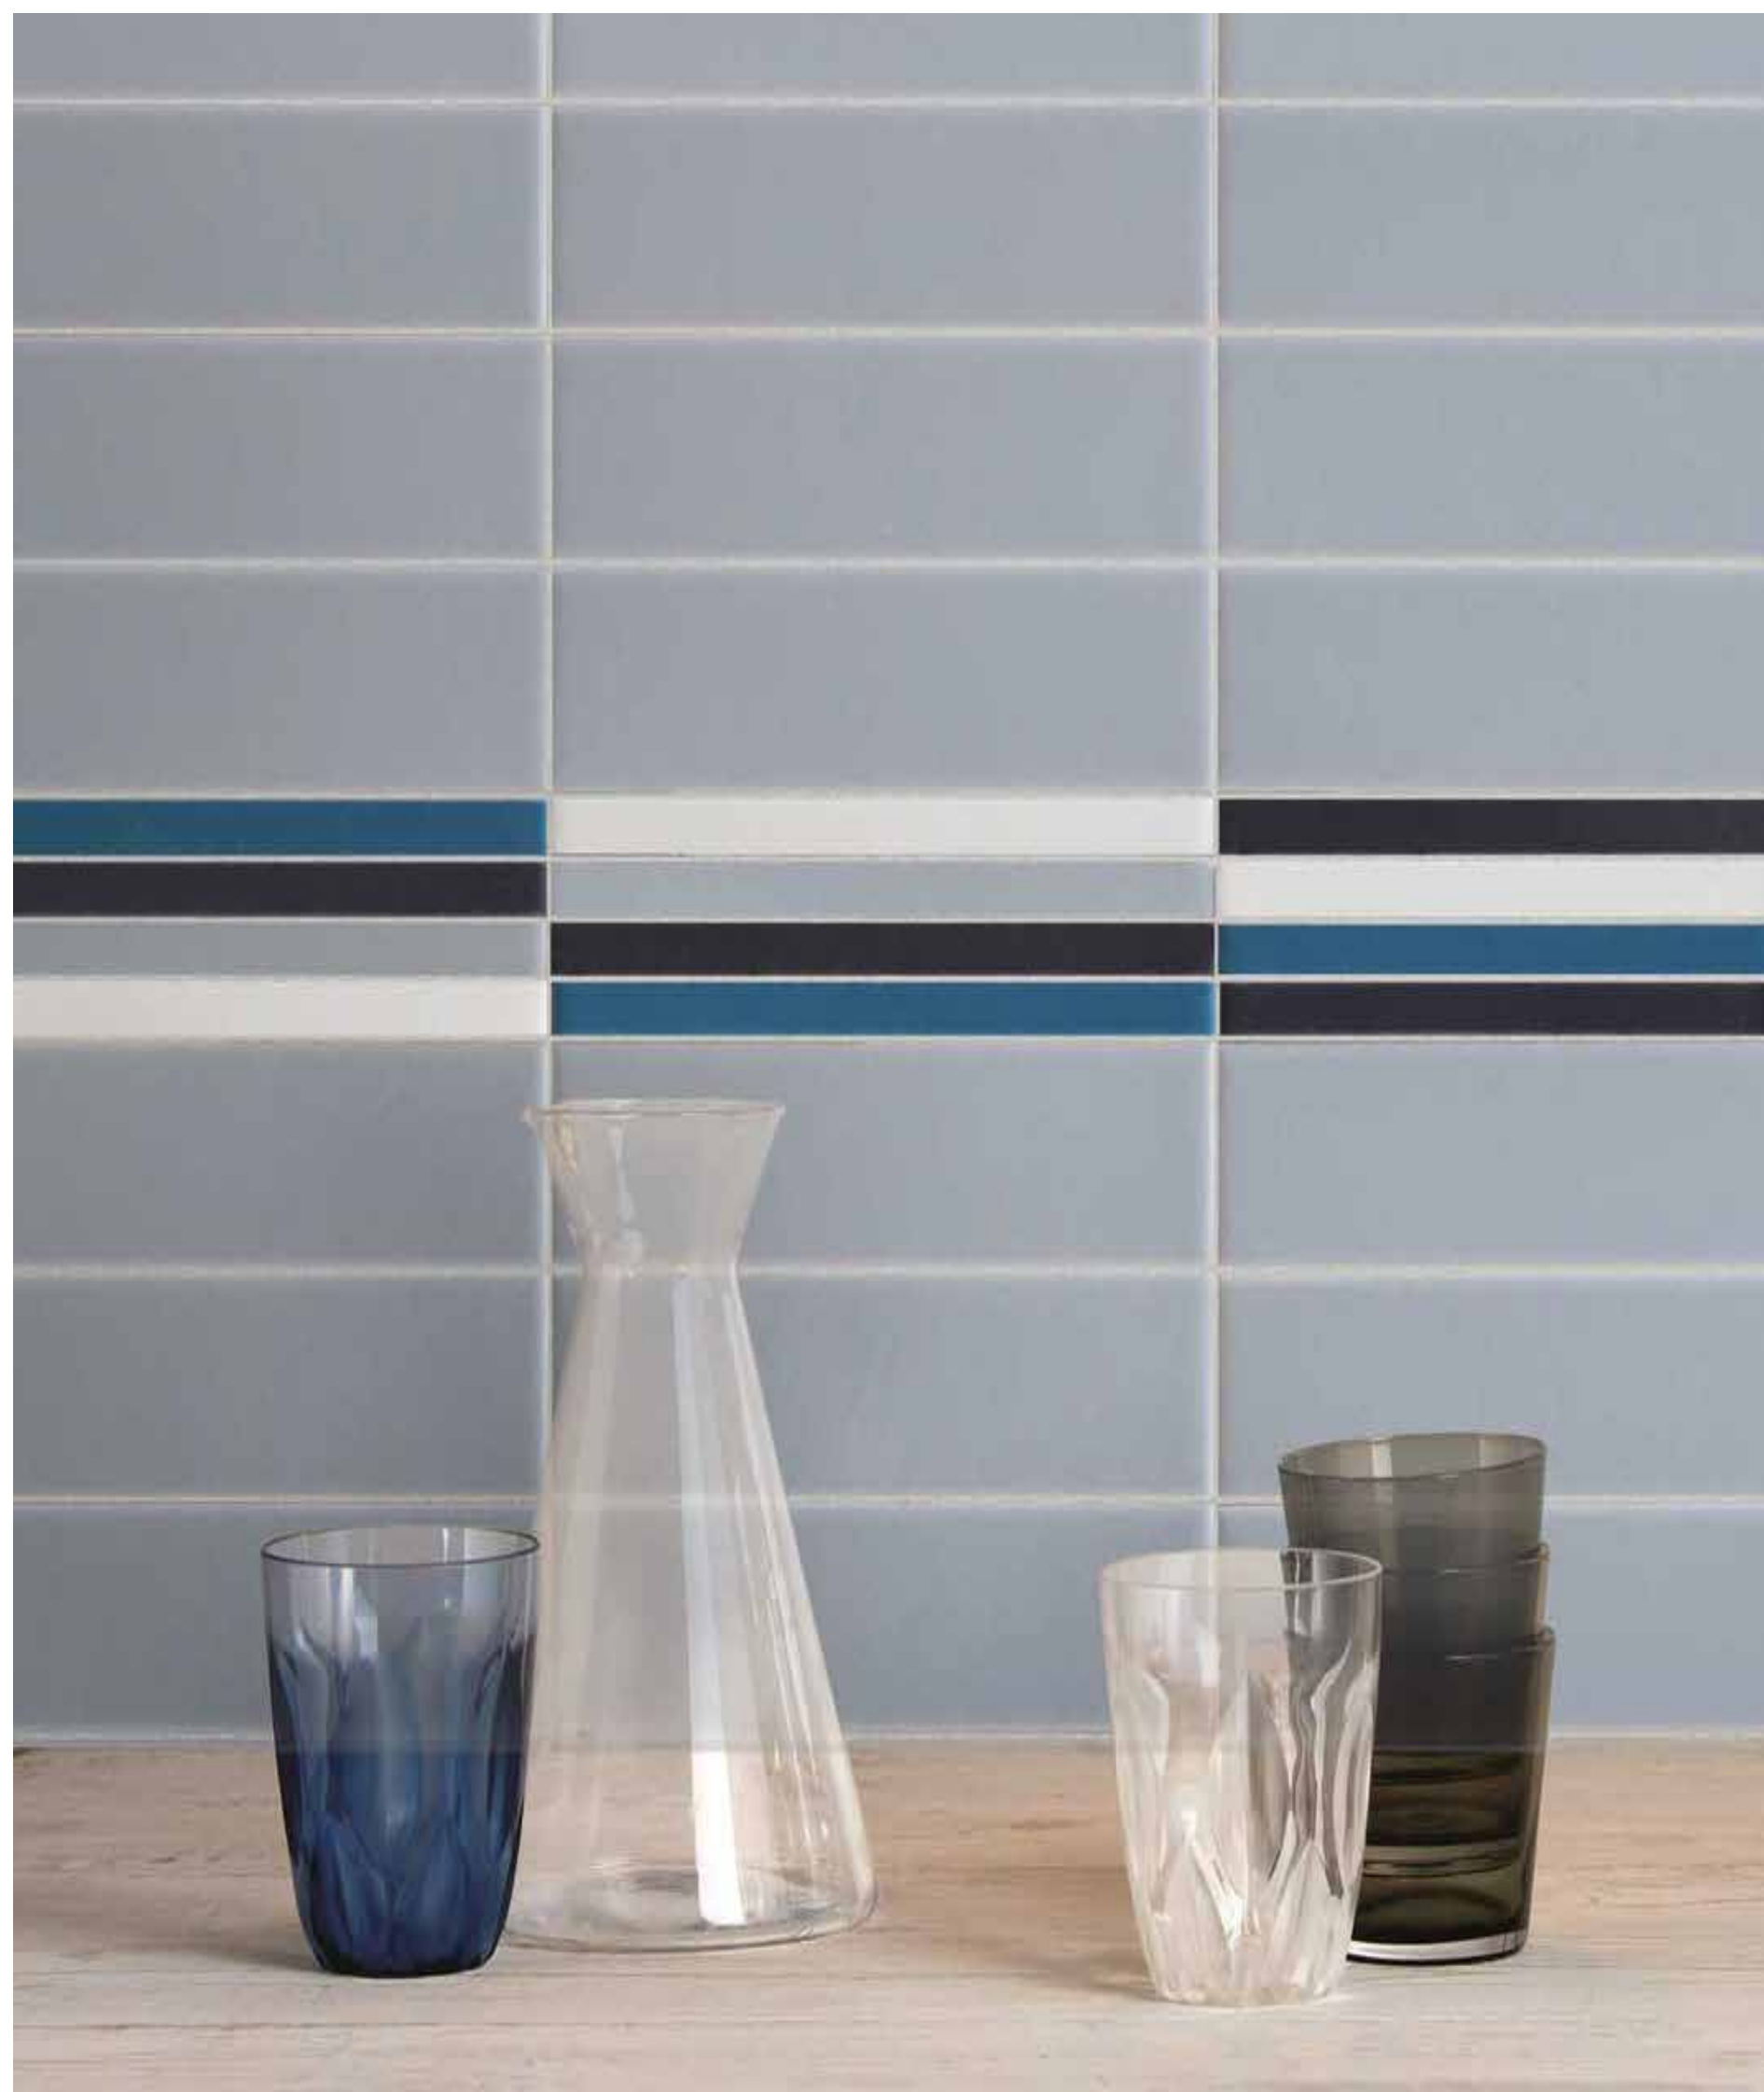

Combinazione tra i formati della Collezione Earth
Combinations between sizes of Earth Collection

ER07 Rivestimento / Wall: **A5010** Clay 5x20 cm - 2"x8" - **AU52** Mosaico 30x31,3 cm - 12"x12,3"