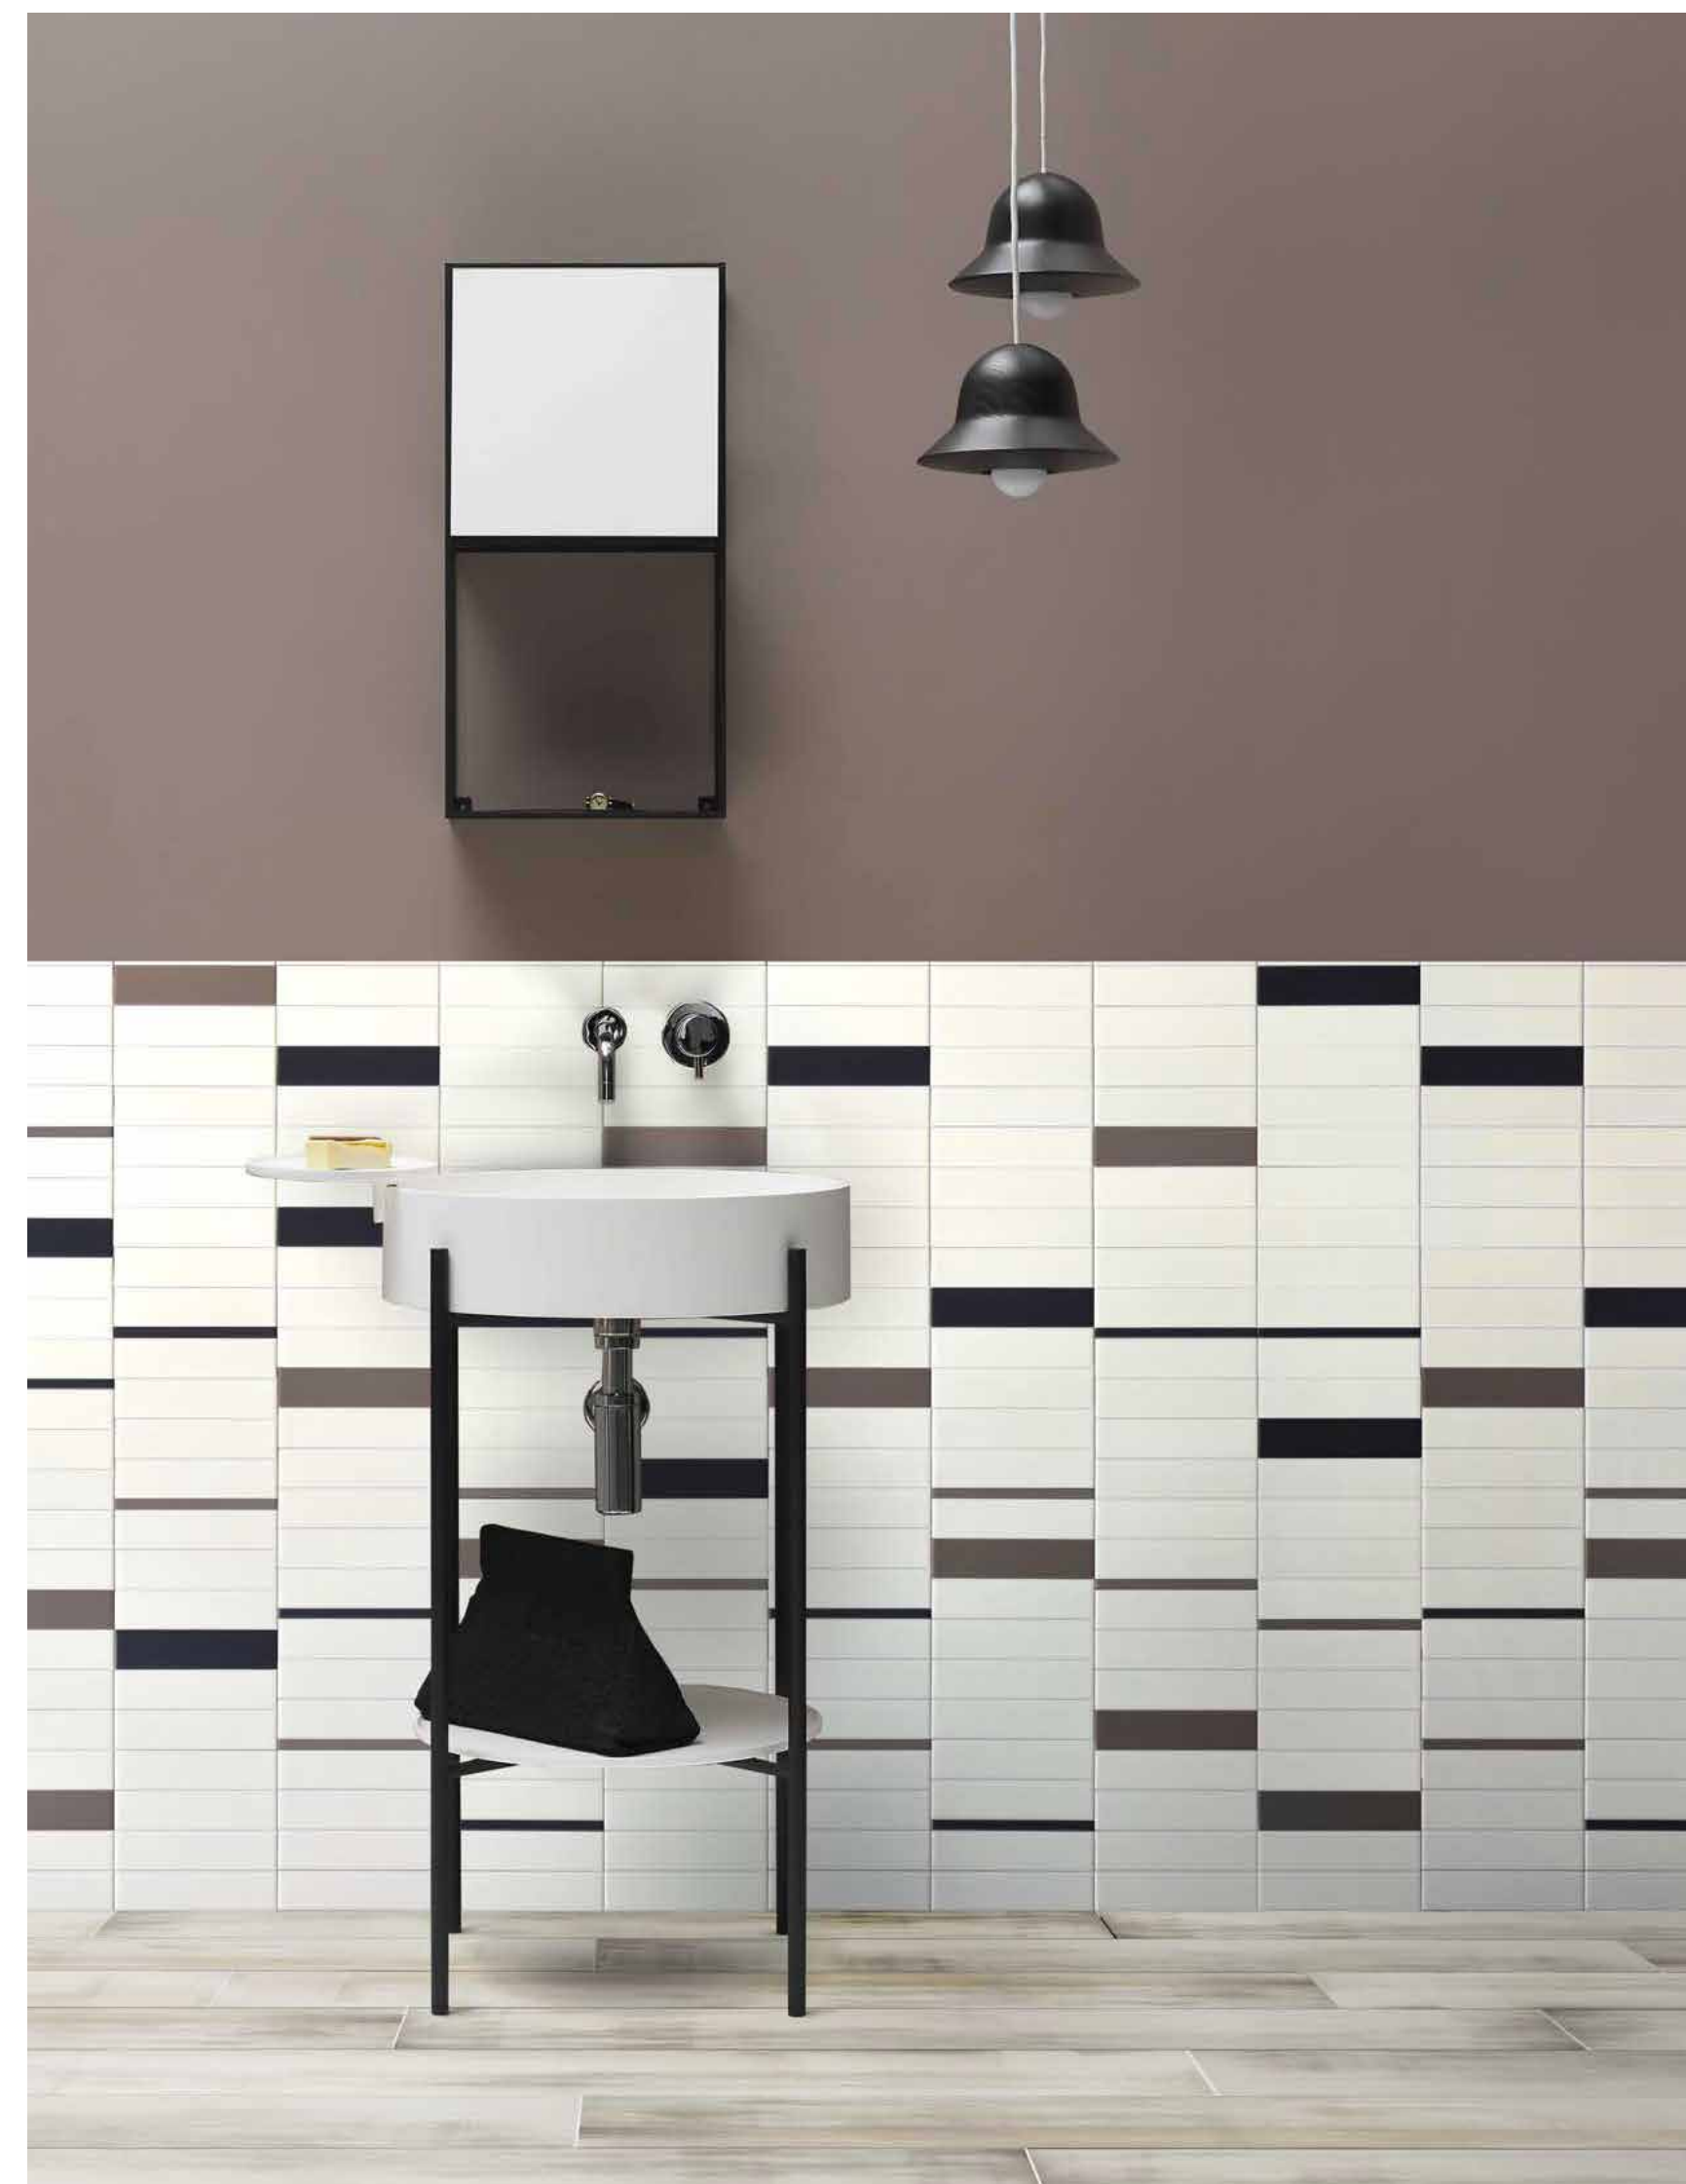

ER12 Rivestimento / Wall:
5x20 cm - 2"x8": **A5000** Bone - **A5060** Slate - **A5070** Mud
1,3x20 cm - 0,5"x8": **A5066** Baguette Slate - **A5066** Baguette Mud - **A5005** Quartino Bone 1x20 cm - 0,4"x8"
Pavimento / Floor: **J4604** Canvas Forest 20x120 cm - 8"x48"