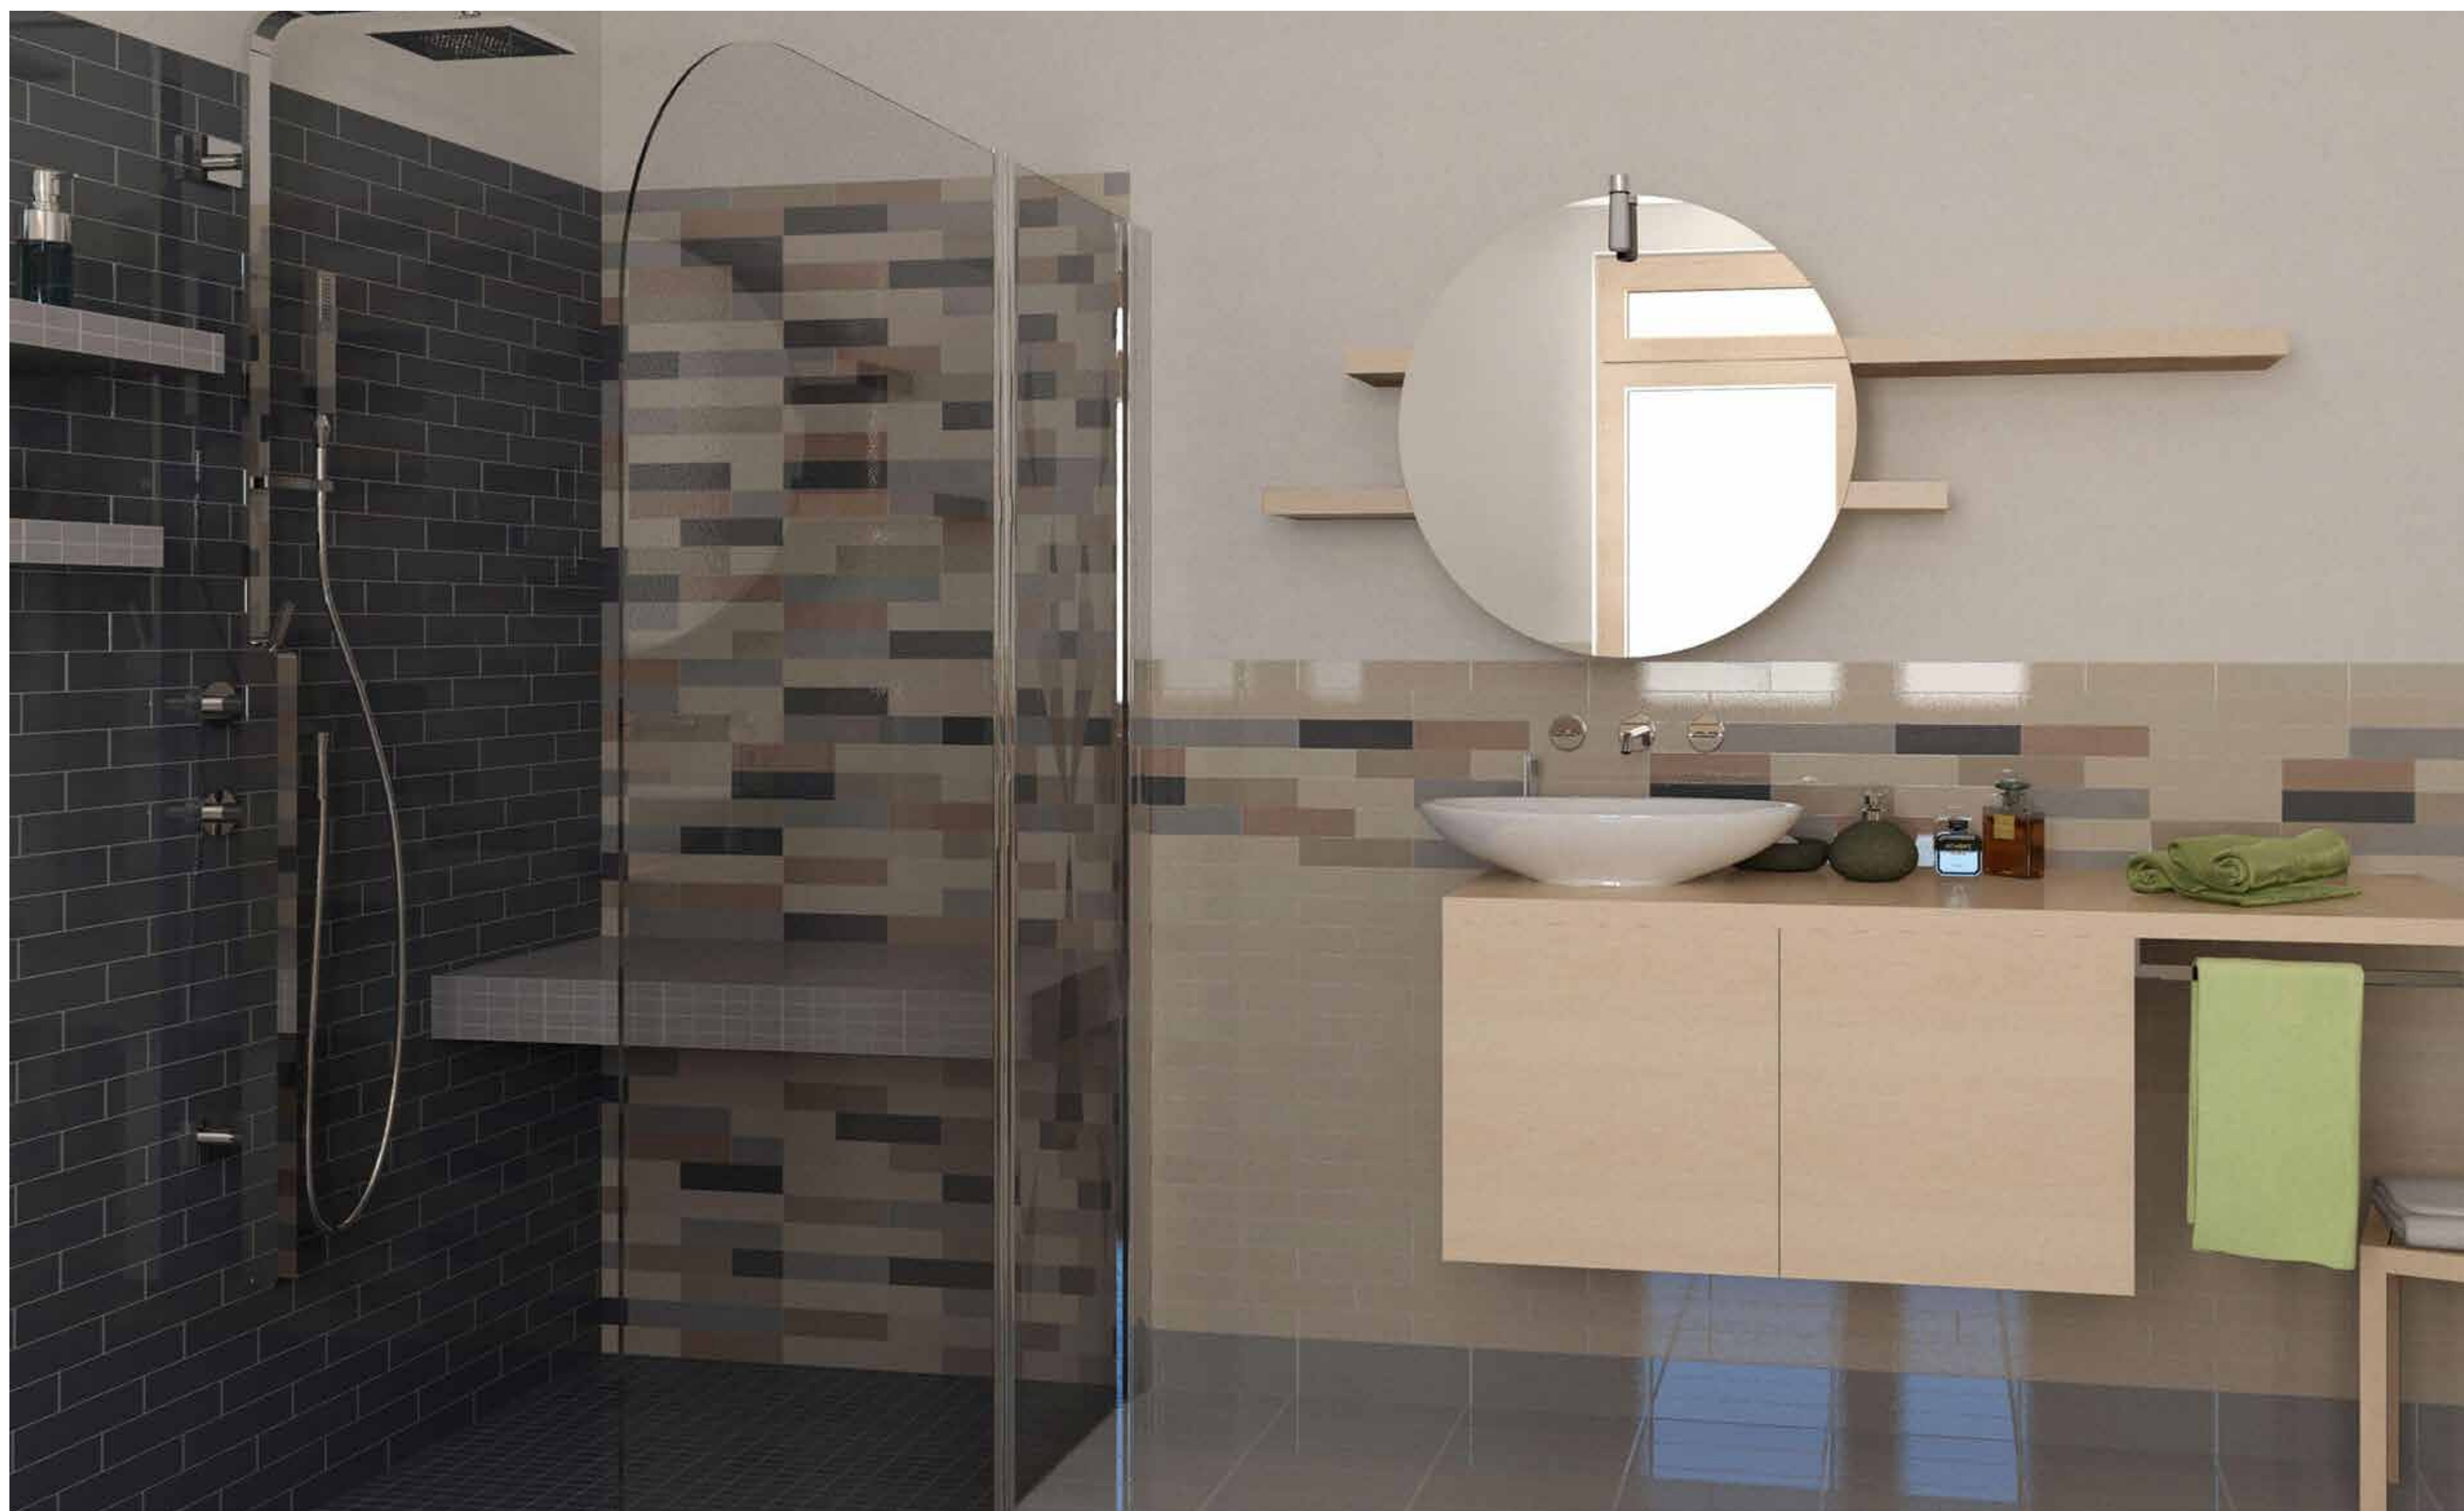

Combinazione tra i formati della Collezione Laccati
Combinations between the sizes of the Laccati Collection

LC17 Rivestimento / Wall: 4,85x20 cm - 2"x8": **A127** Grigio Antracite - **A200** Tabacco Medio - **A198** Caucciù Medio
4,8x30 cm - 2"x12": **A1574** Tabacco Medio - **T1544** Caucciù Medio
Blend Cachemire 4,85x20 cm - 2"x8" / 4,8x30 cm - 2"x12"
Pavimento / Floor: **A189** Cenere Scuro 4,8x30 cm - 2"x12", **Z174** Grigio Antracite 4,85x4,85 cm - 2"x2"