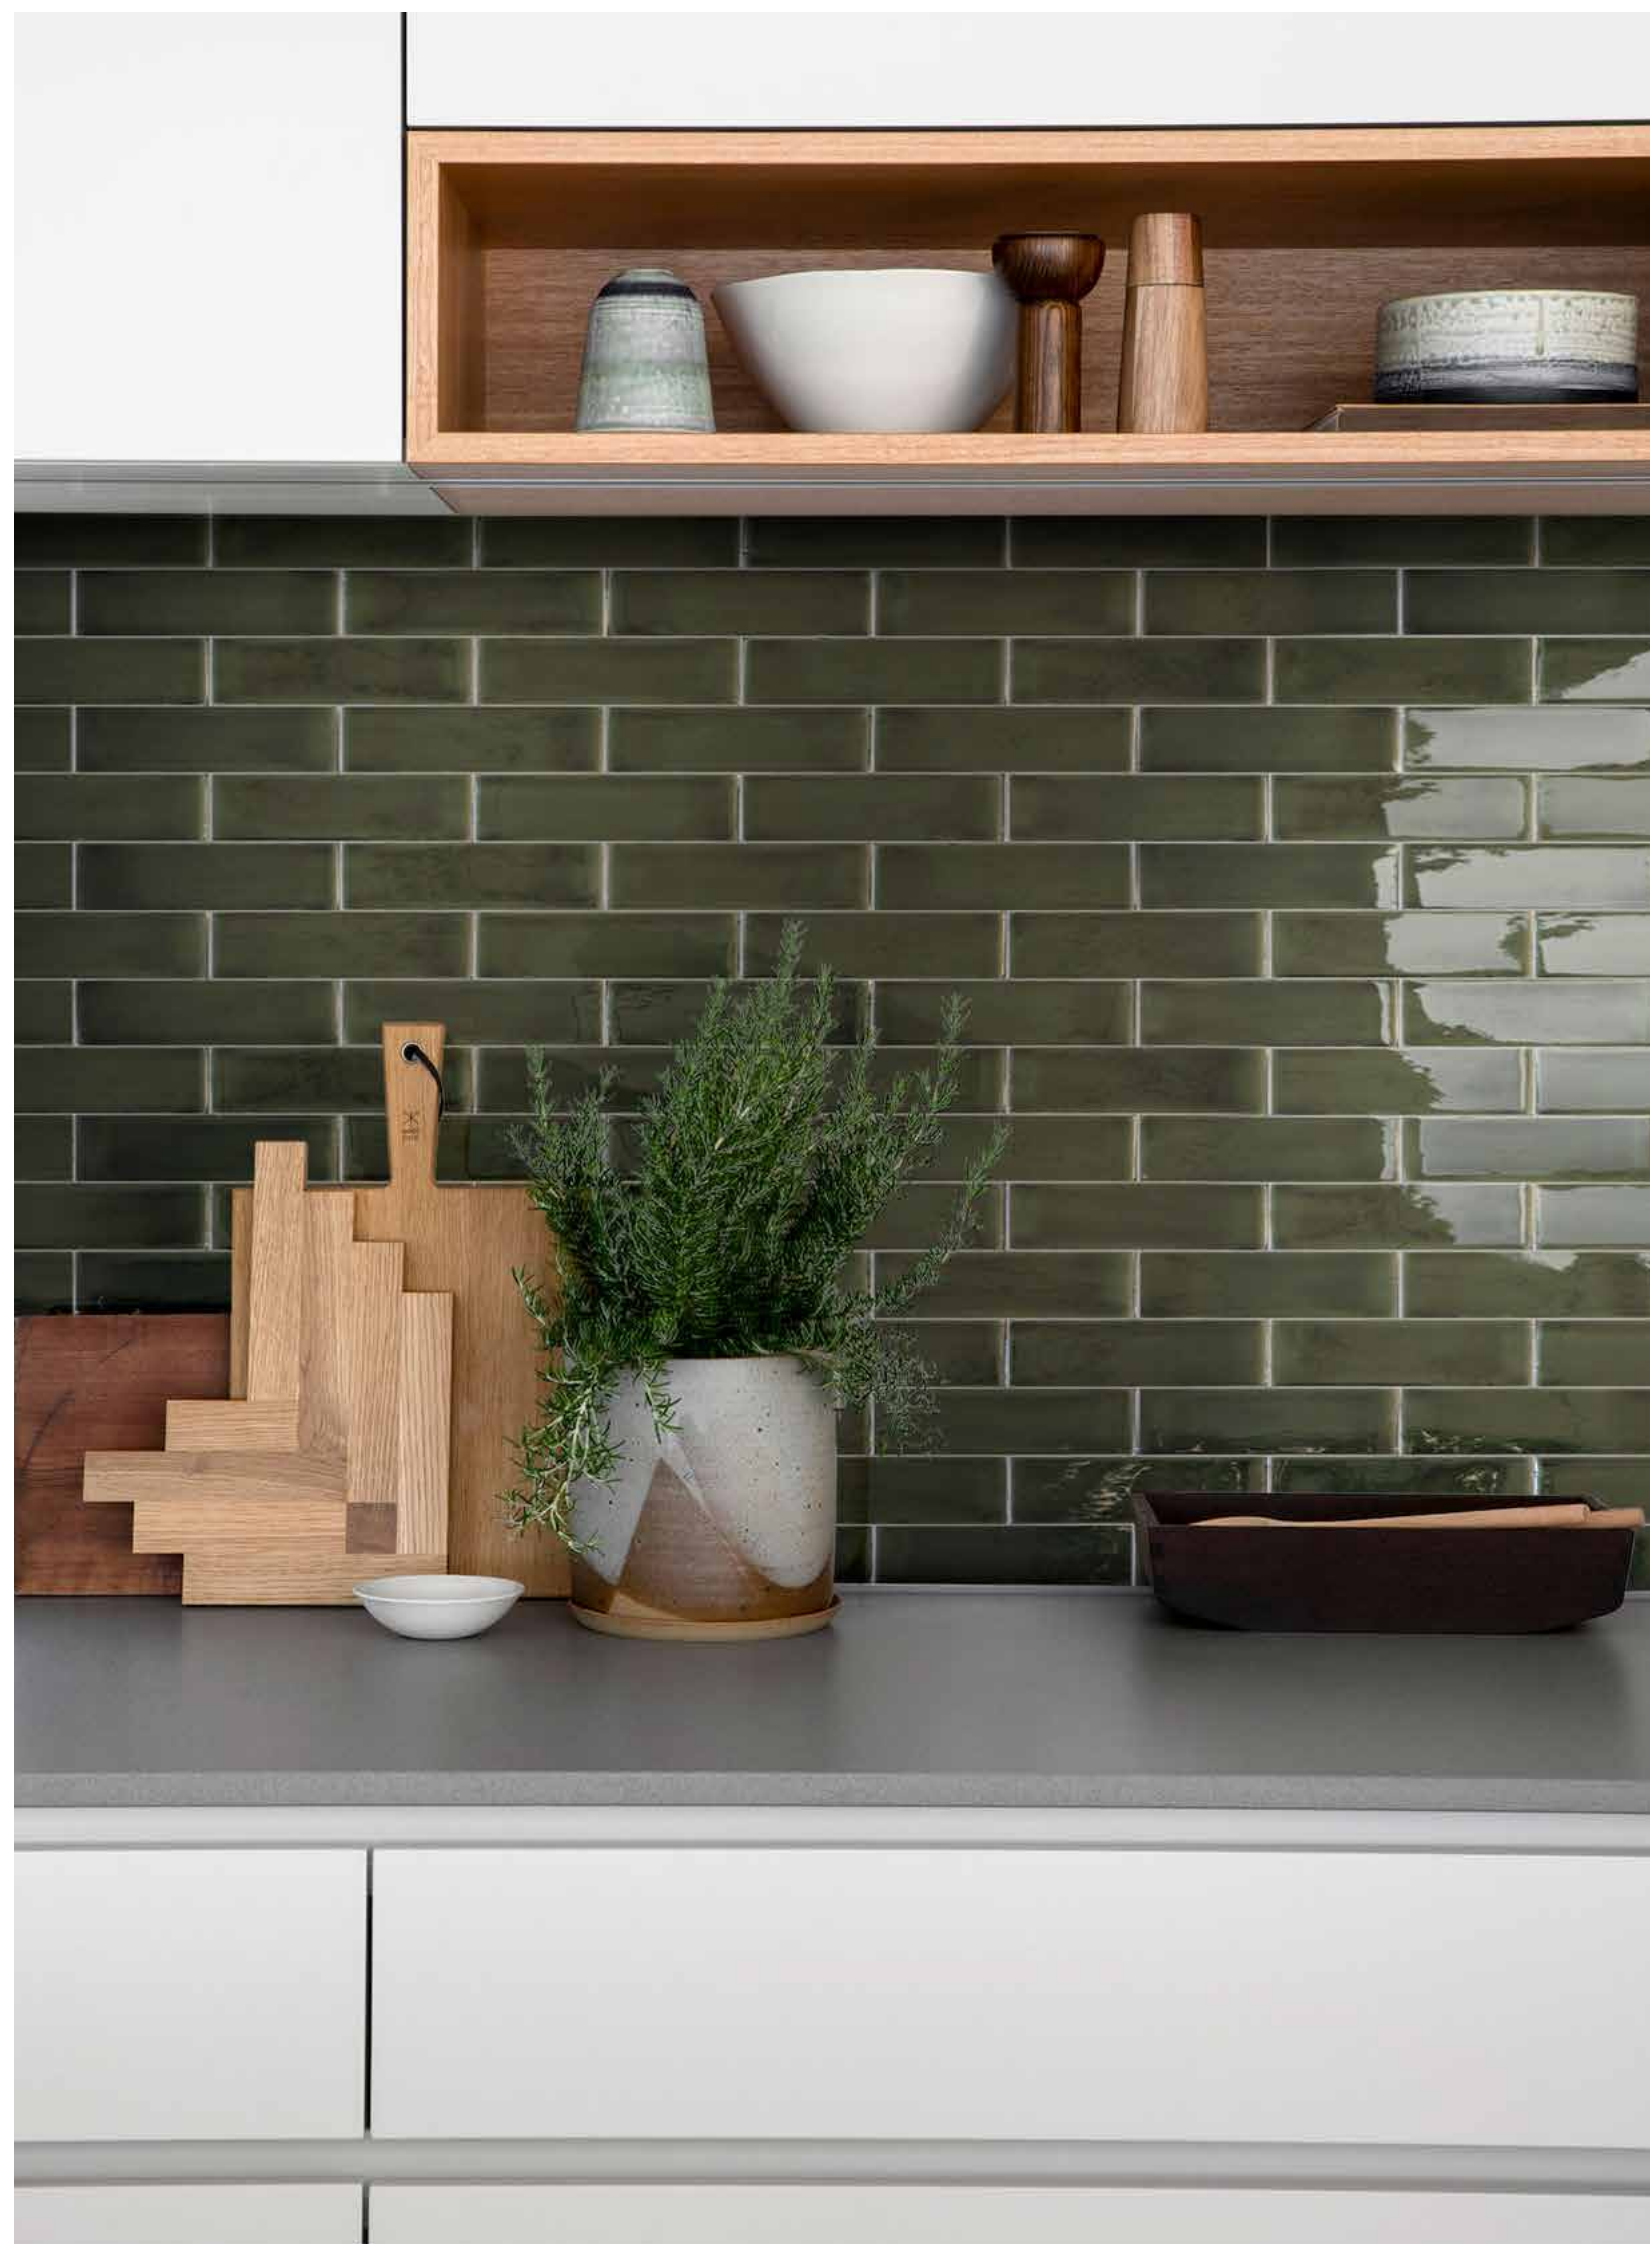

**BB070** VERDE TEA lucido

**BB171** quartino  
1x20 cm - 0,4"x8"

**Bon Bon**

LUCIDI . CRAQUELÉ HAND MADE

**BB15** Rivestimento / Wall: **BB010** Sotto Bosco craquelé 4,85x20 cm - 2"x8"