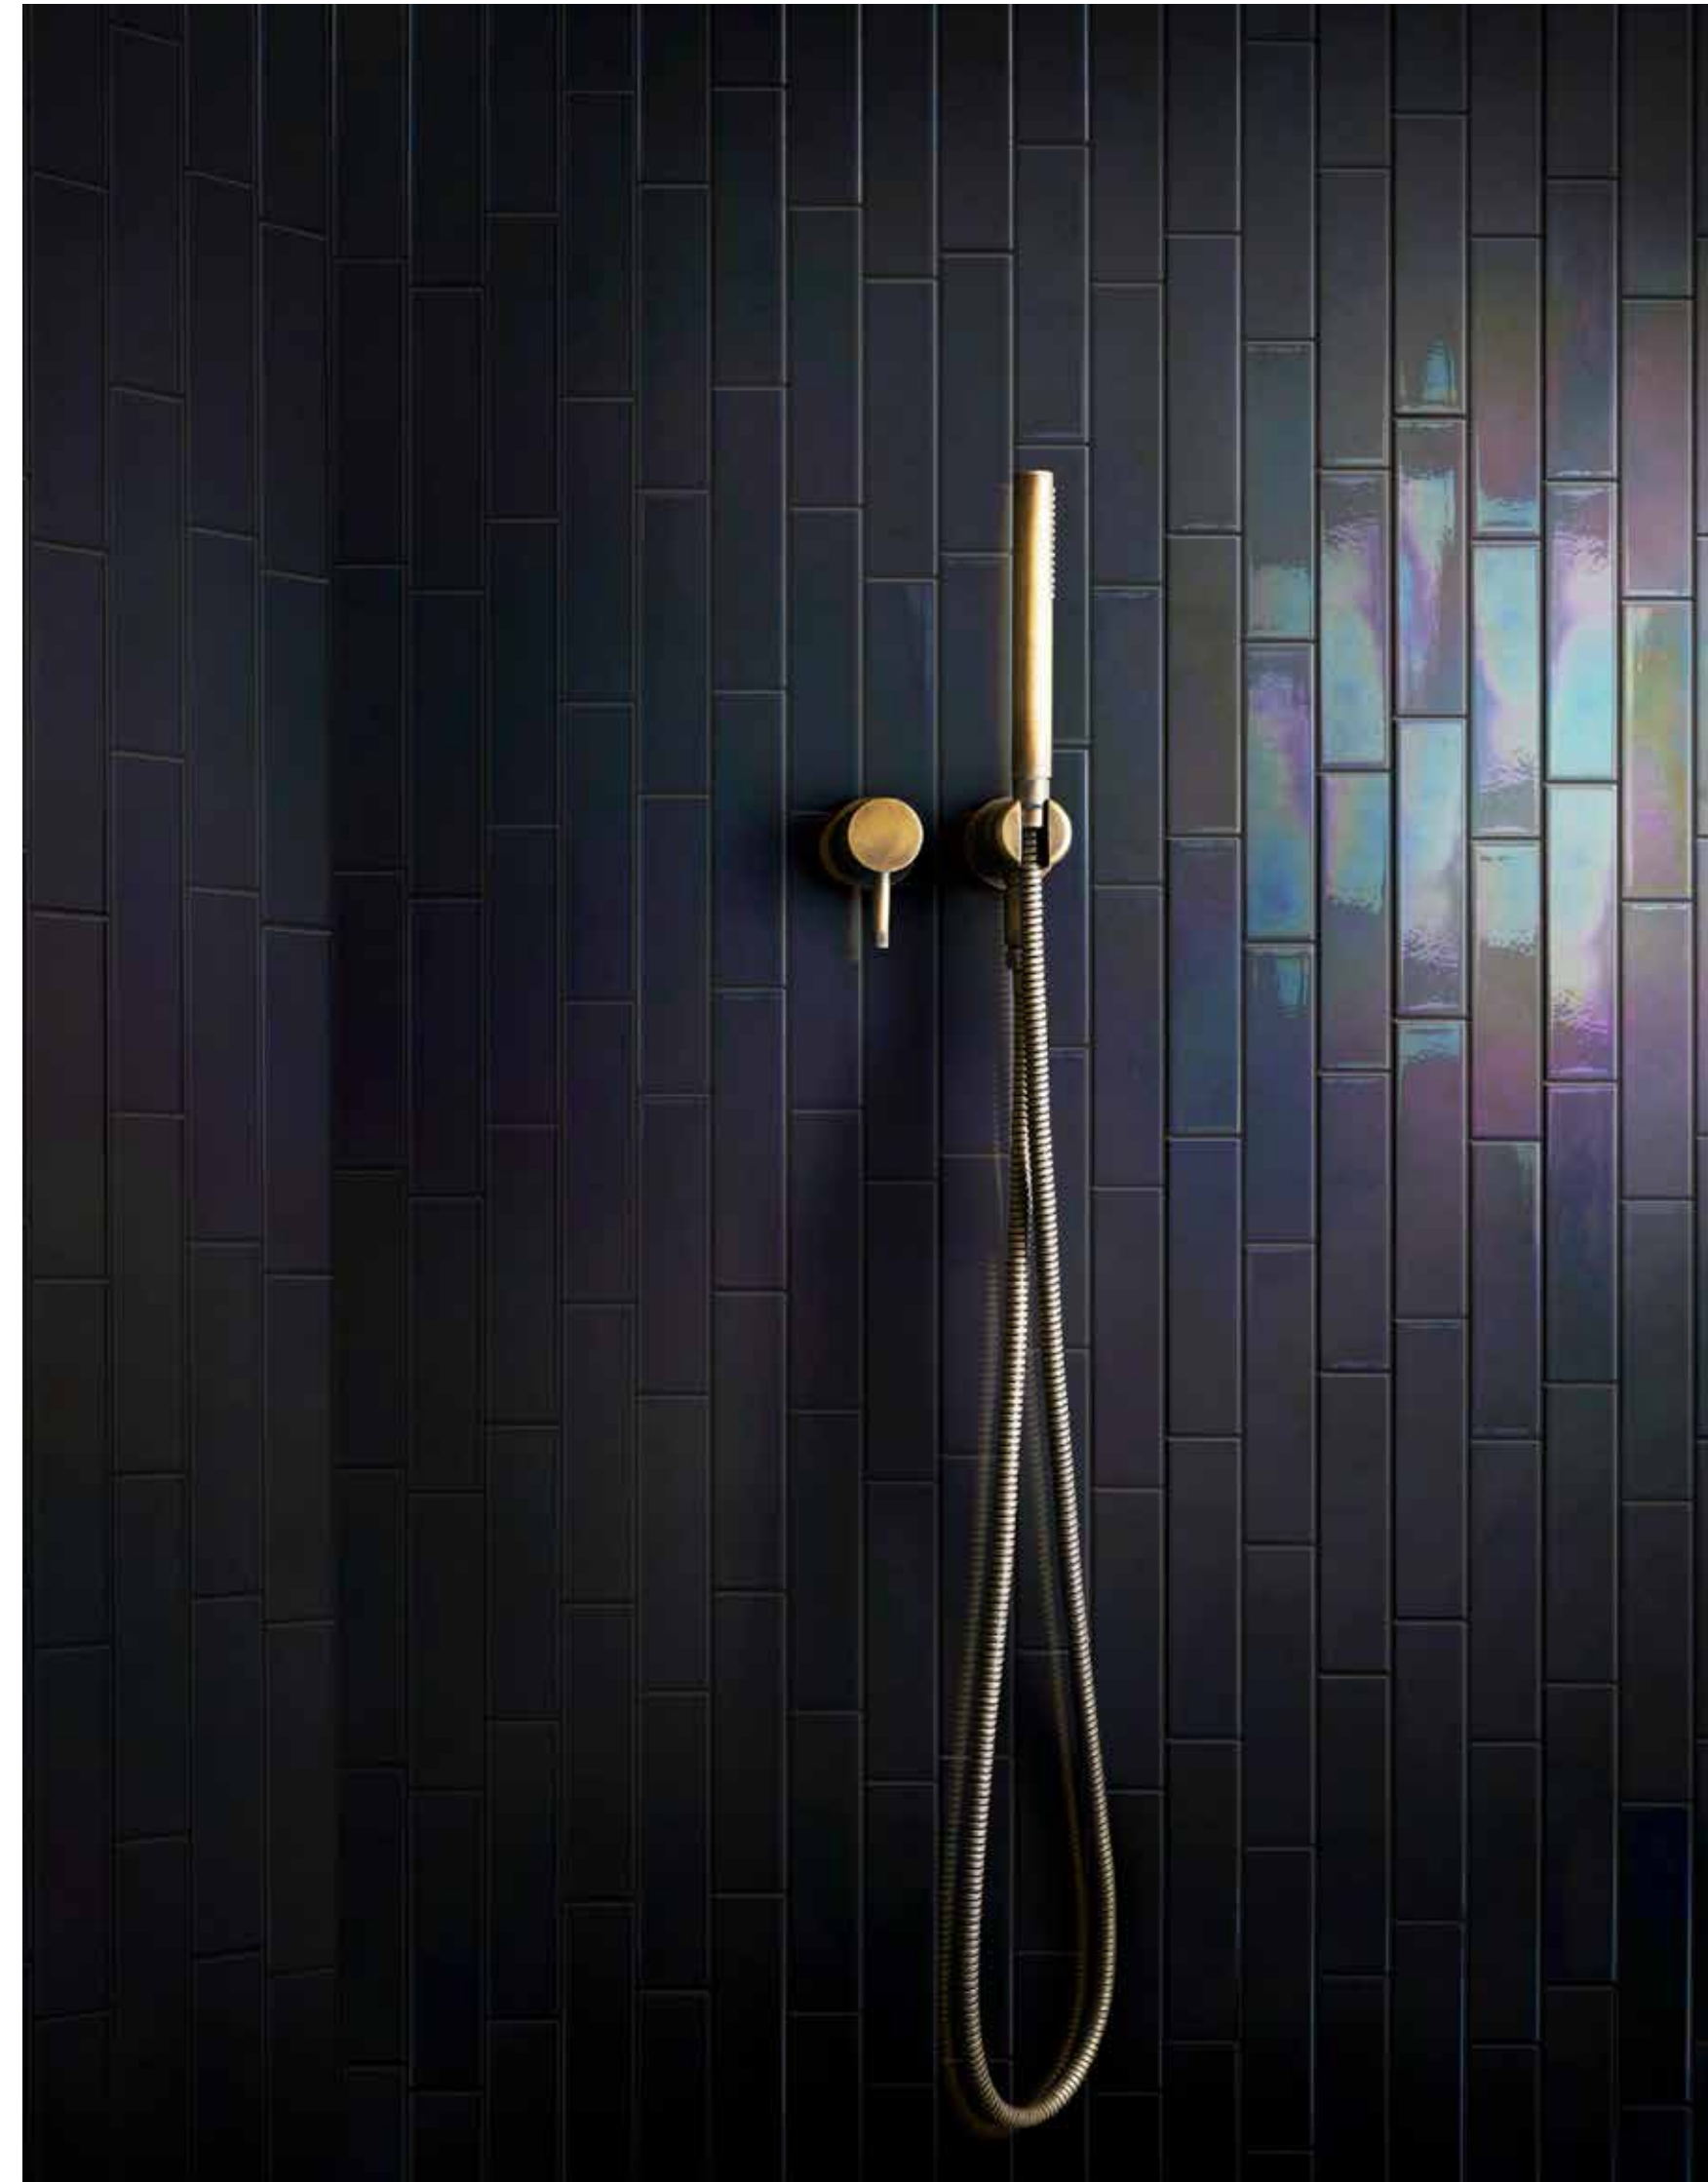

**LC39** Rivestimento / Wall: Bianco Lustrato 4,85x20 cm - 2"x8"

**LC40** Rivestimento / Wall: Nero Lustrato 4,85x20 cm - 2"x8"