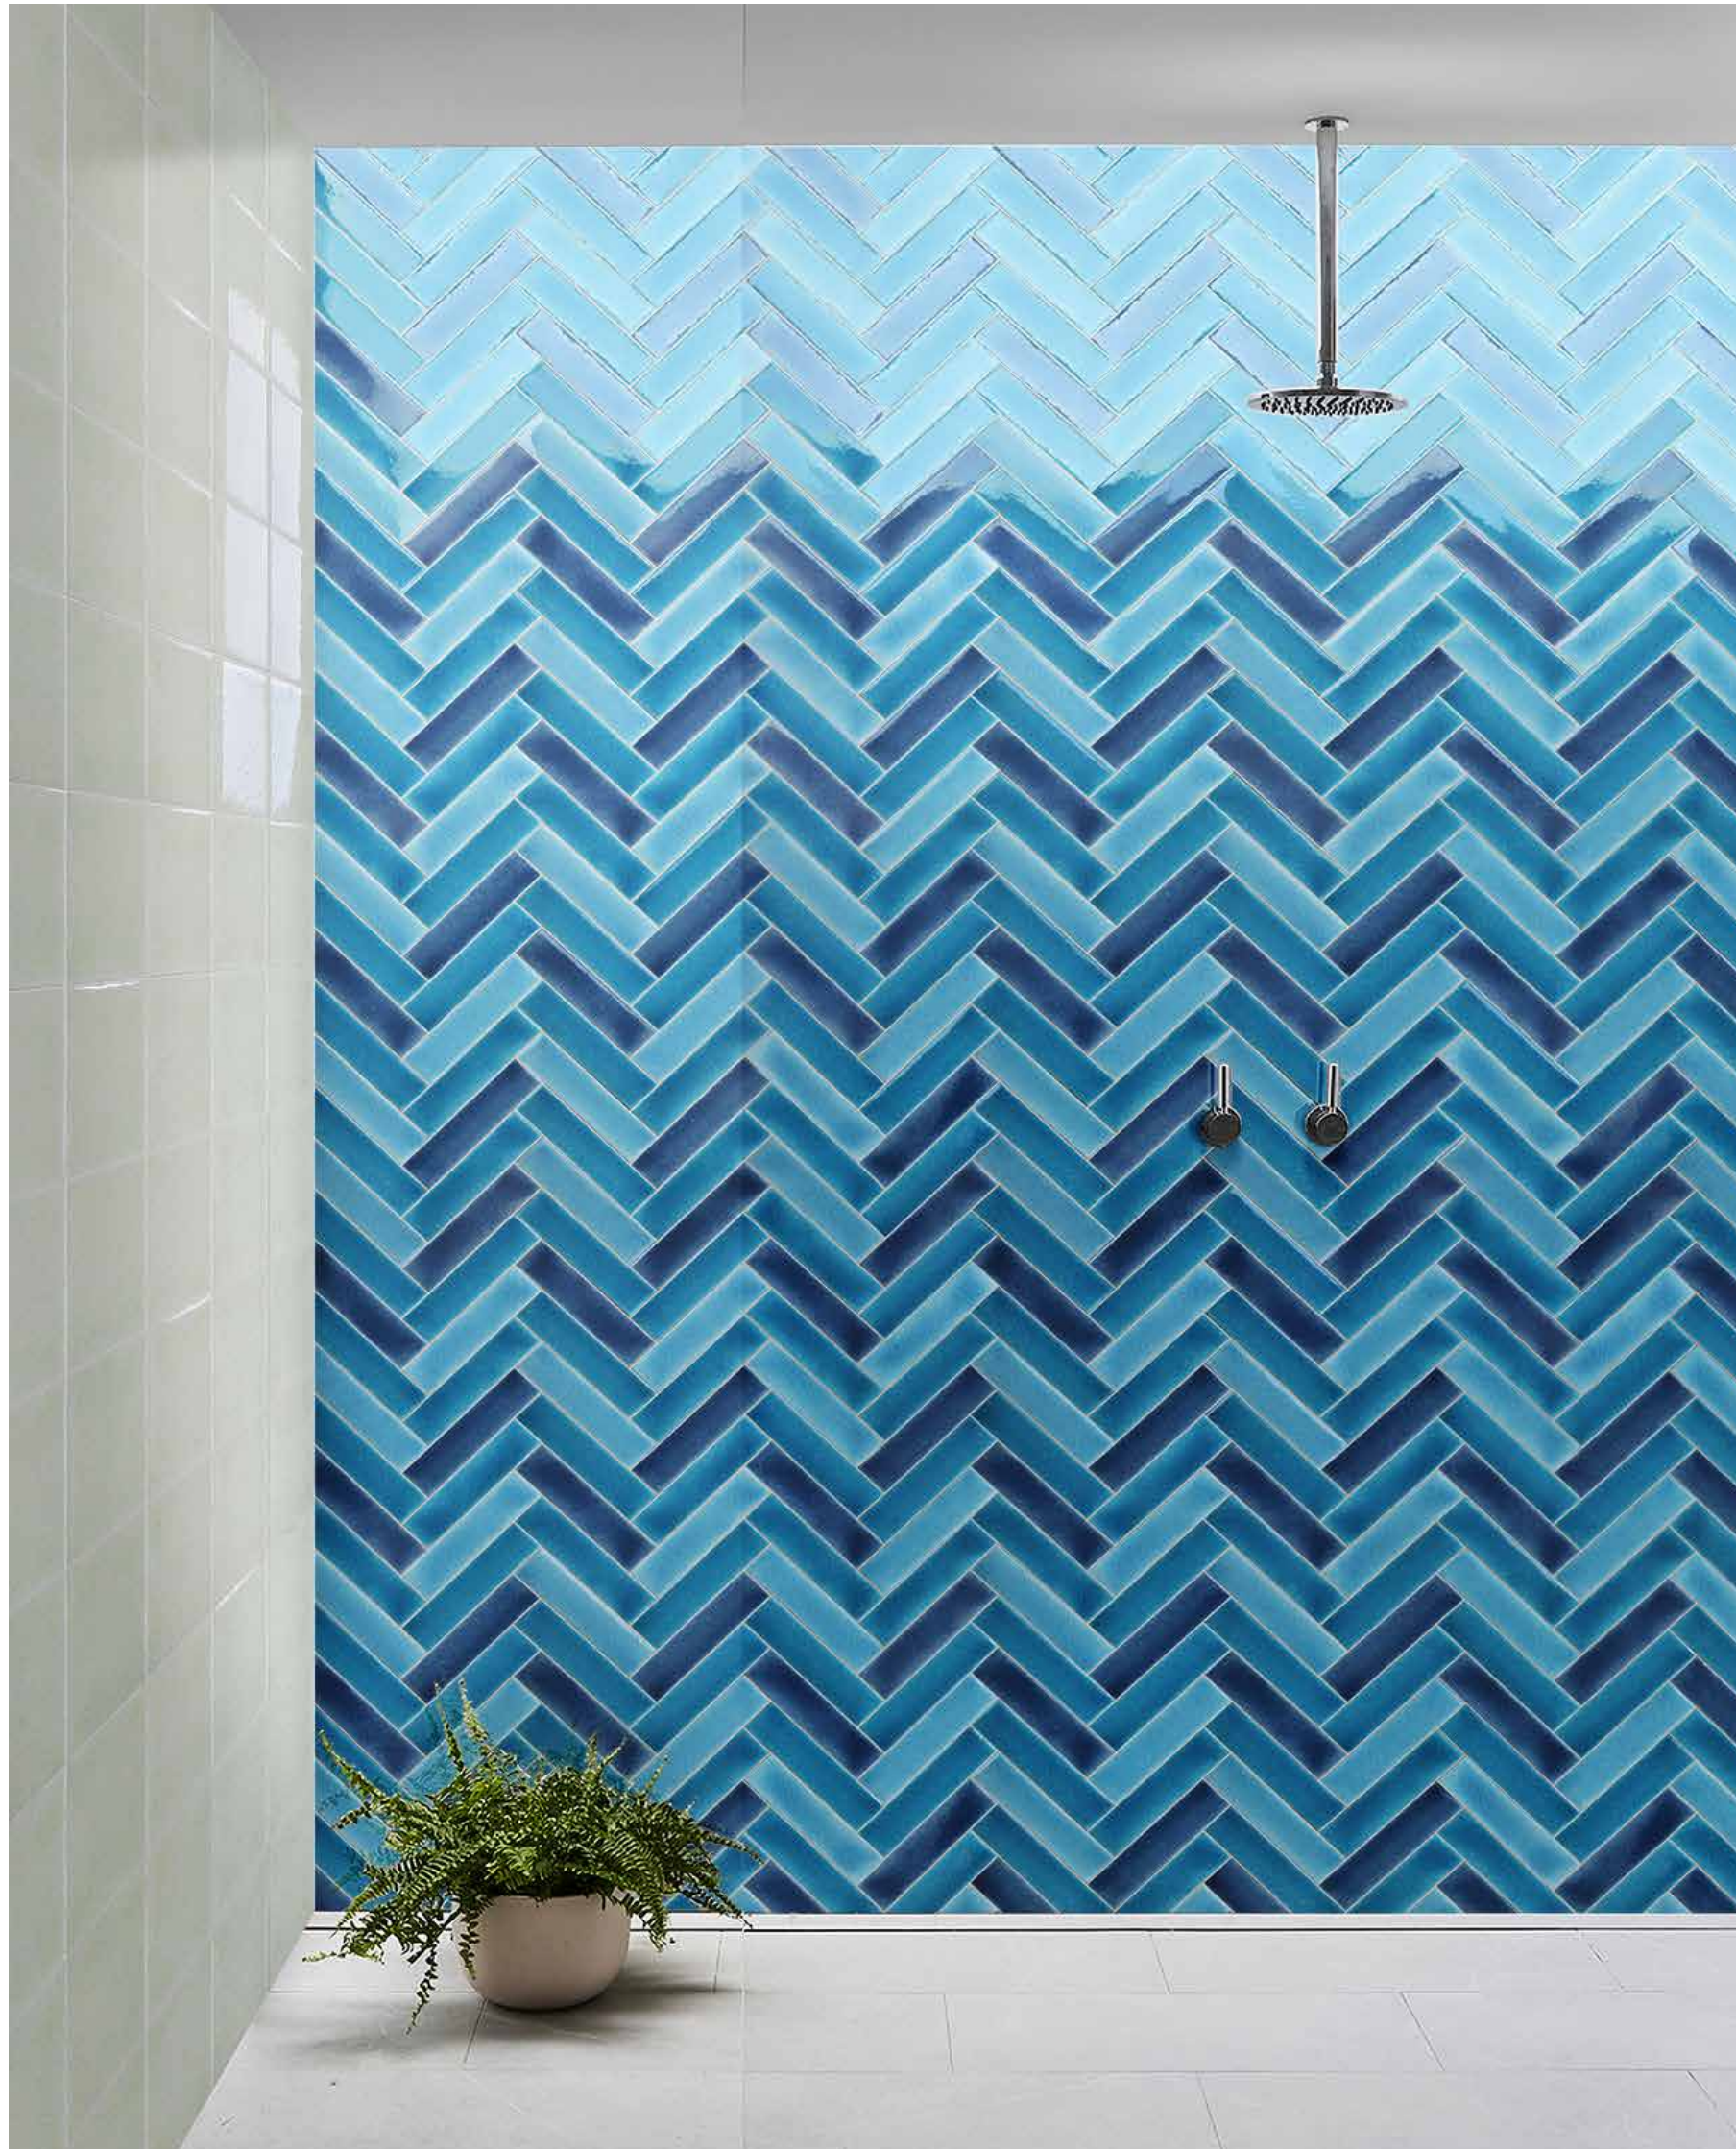

Mutano

MU10 Rivestimento / Wall: 4,85x20 cm - 2"x8" **MU122** Azzurro Diamante, **MU502** Topazio, **MU222** Bleu Marino