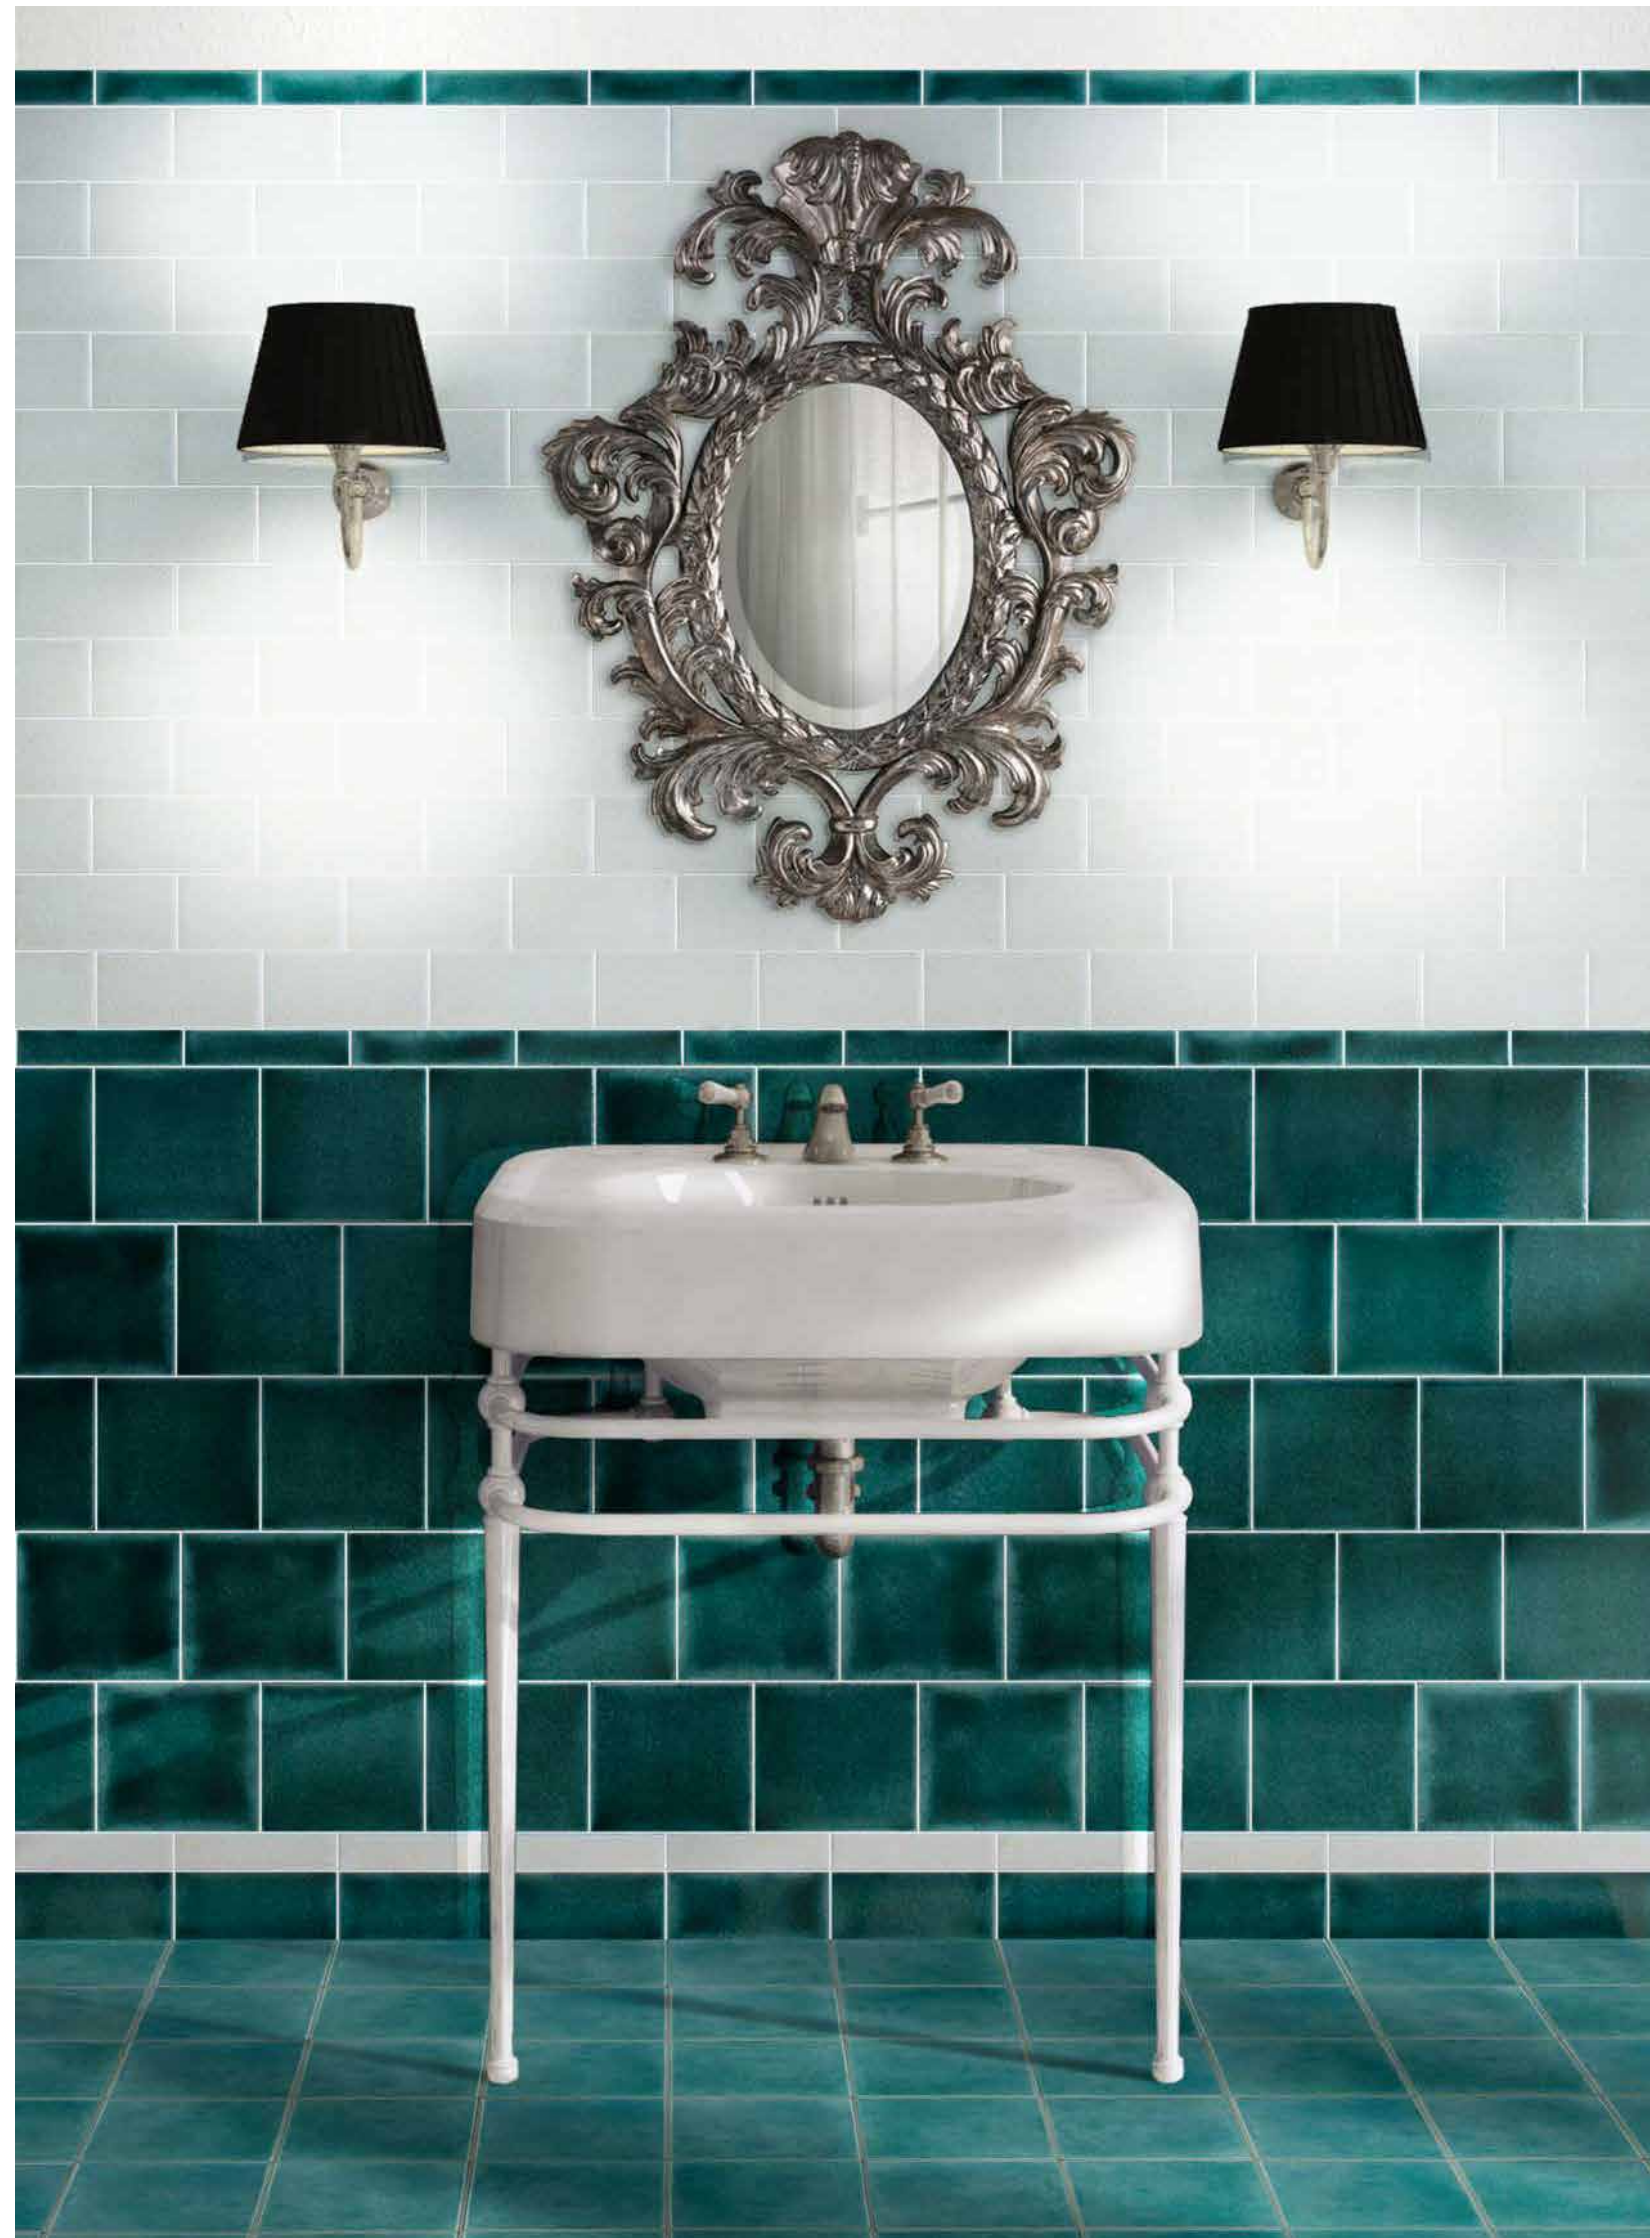

Mutano

MU01_macro

MU01 Rivestimento / Wall: **MU466** Rosa Fenicottero Provenza 10x17,5 cm - 4"x7", **MU166** Bianco Seta Provenza 10x17,5 cm - 4"x7"

Mutano

MU14 Rivestimento / Wall: **MU380** Ottanio 20x20 cm - 8"x8", **MU382** Ottanio 4,85x20 cm - 2"x8", **MU142** Bianco Antico 4,85x20 cm - 2"x8", **MU141** Bianco Antico 10x20 cm - 4"x8"
Pavimento / Floor: Succhi **J1359** Verde Pompeiano 20x20 cm - 8"x8"