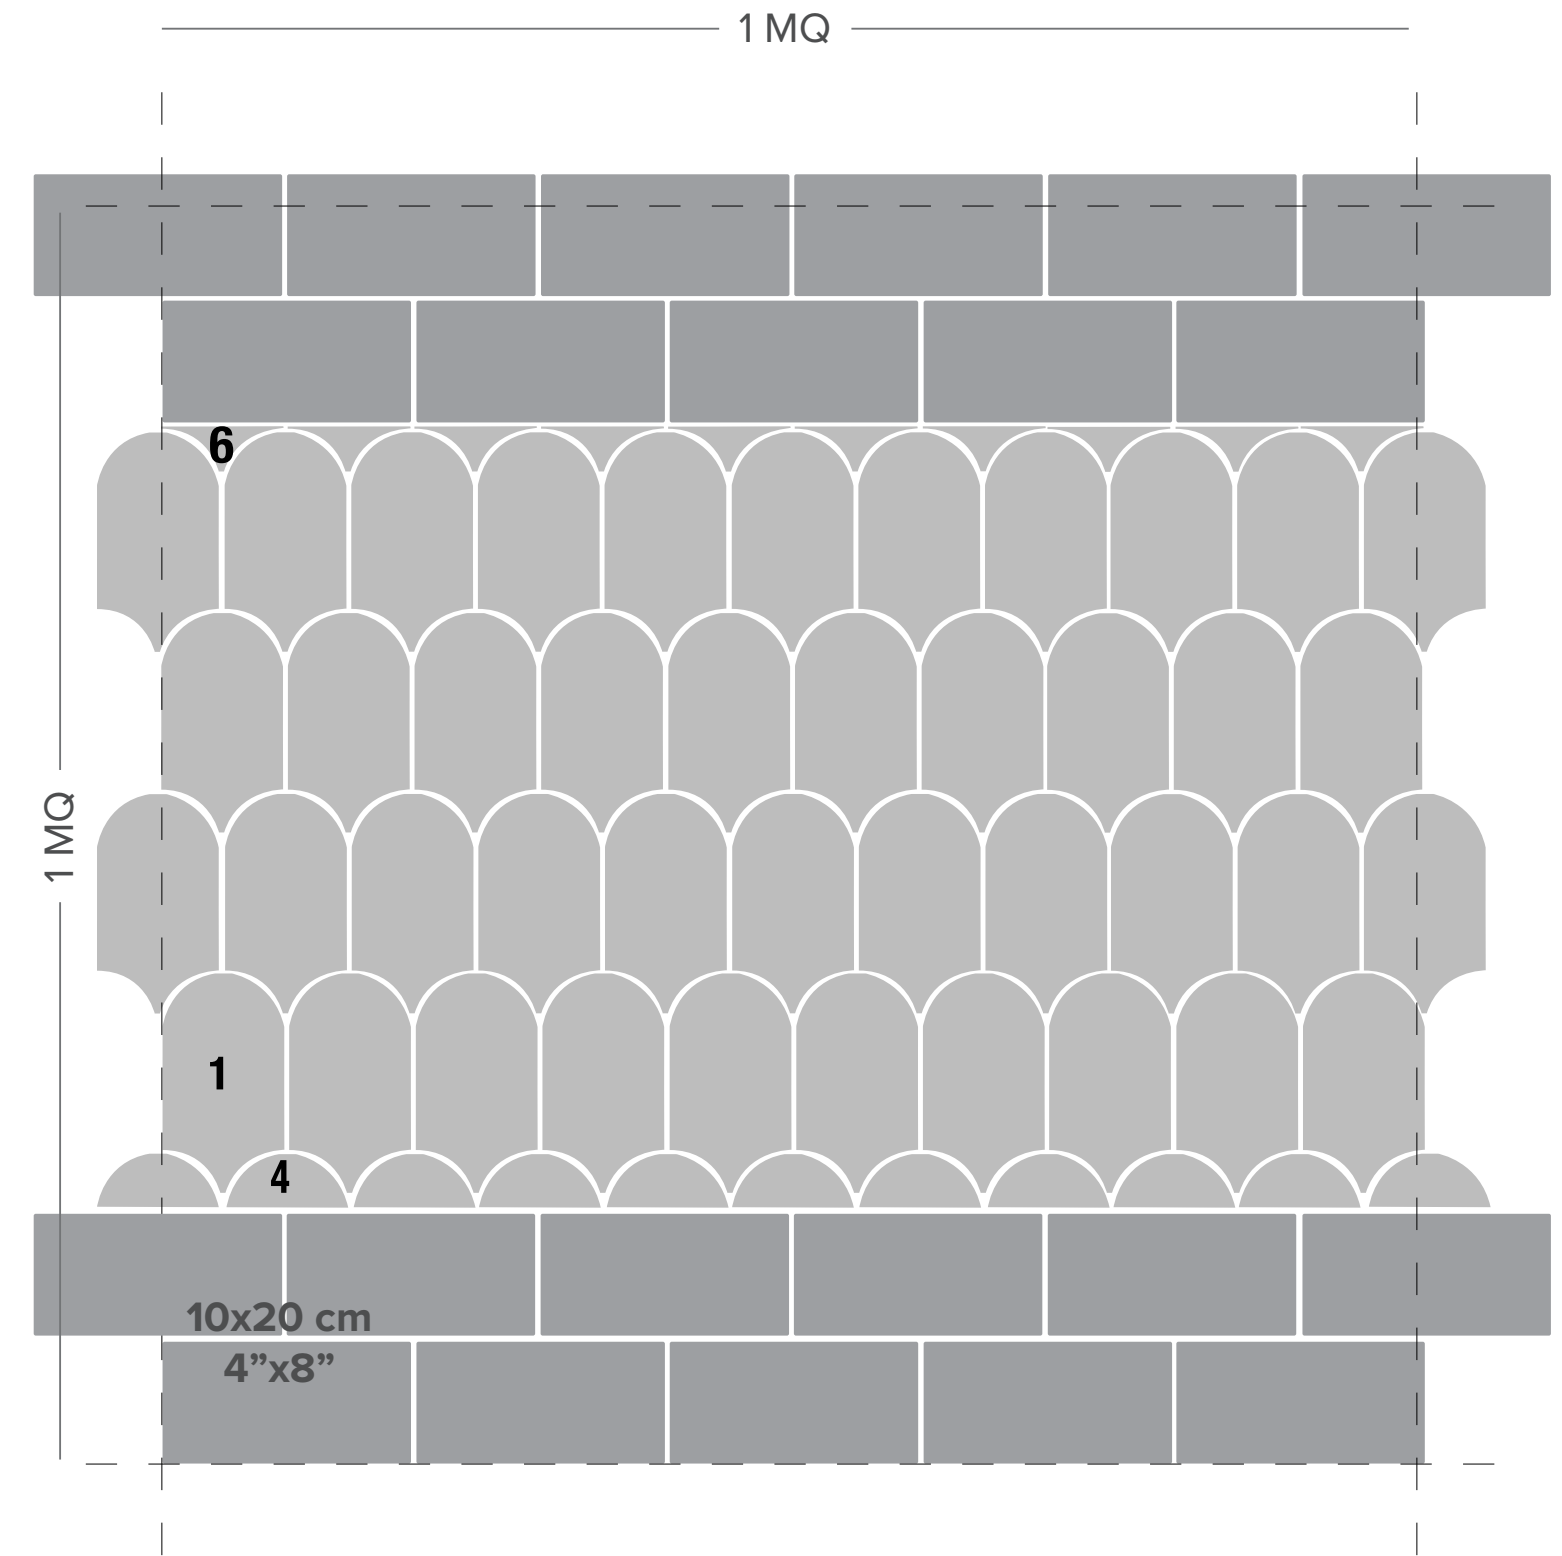

LAYOUT C)

Provenza (1) pz 42
Lunetta (4) pz 11 non disponibile in tutti i colori / not available in all colours
Volta Provenza (6) pz 10 non disponibile in tutti i colori / not available in all colours
10x20 cm - 4"x8" pz 22