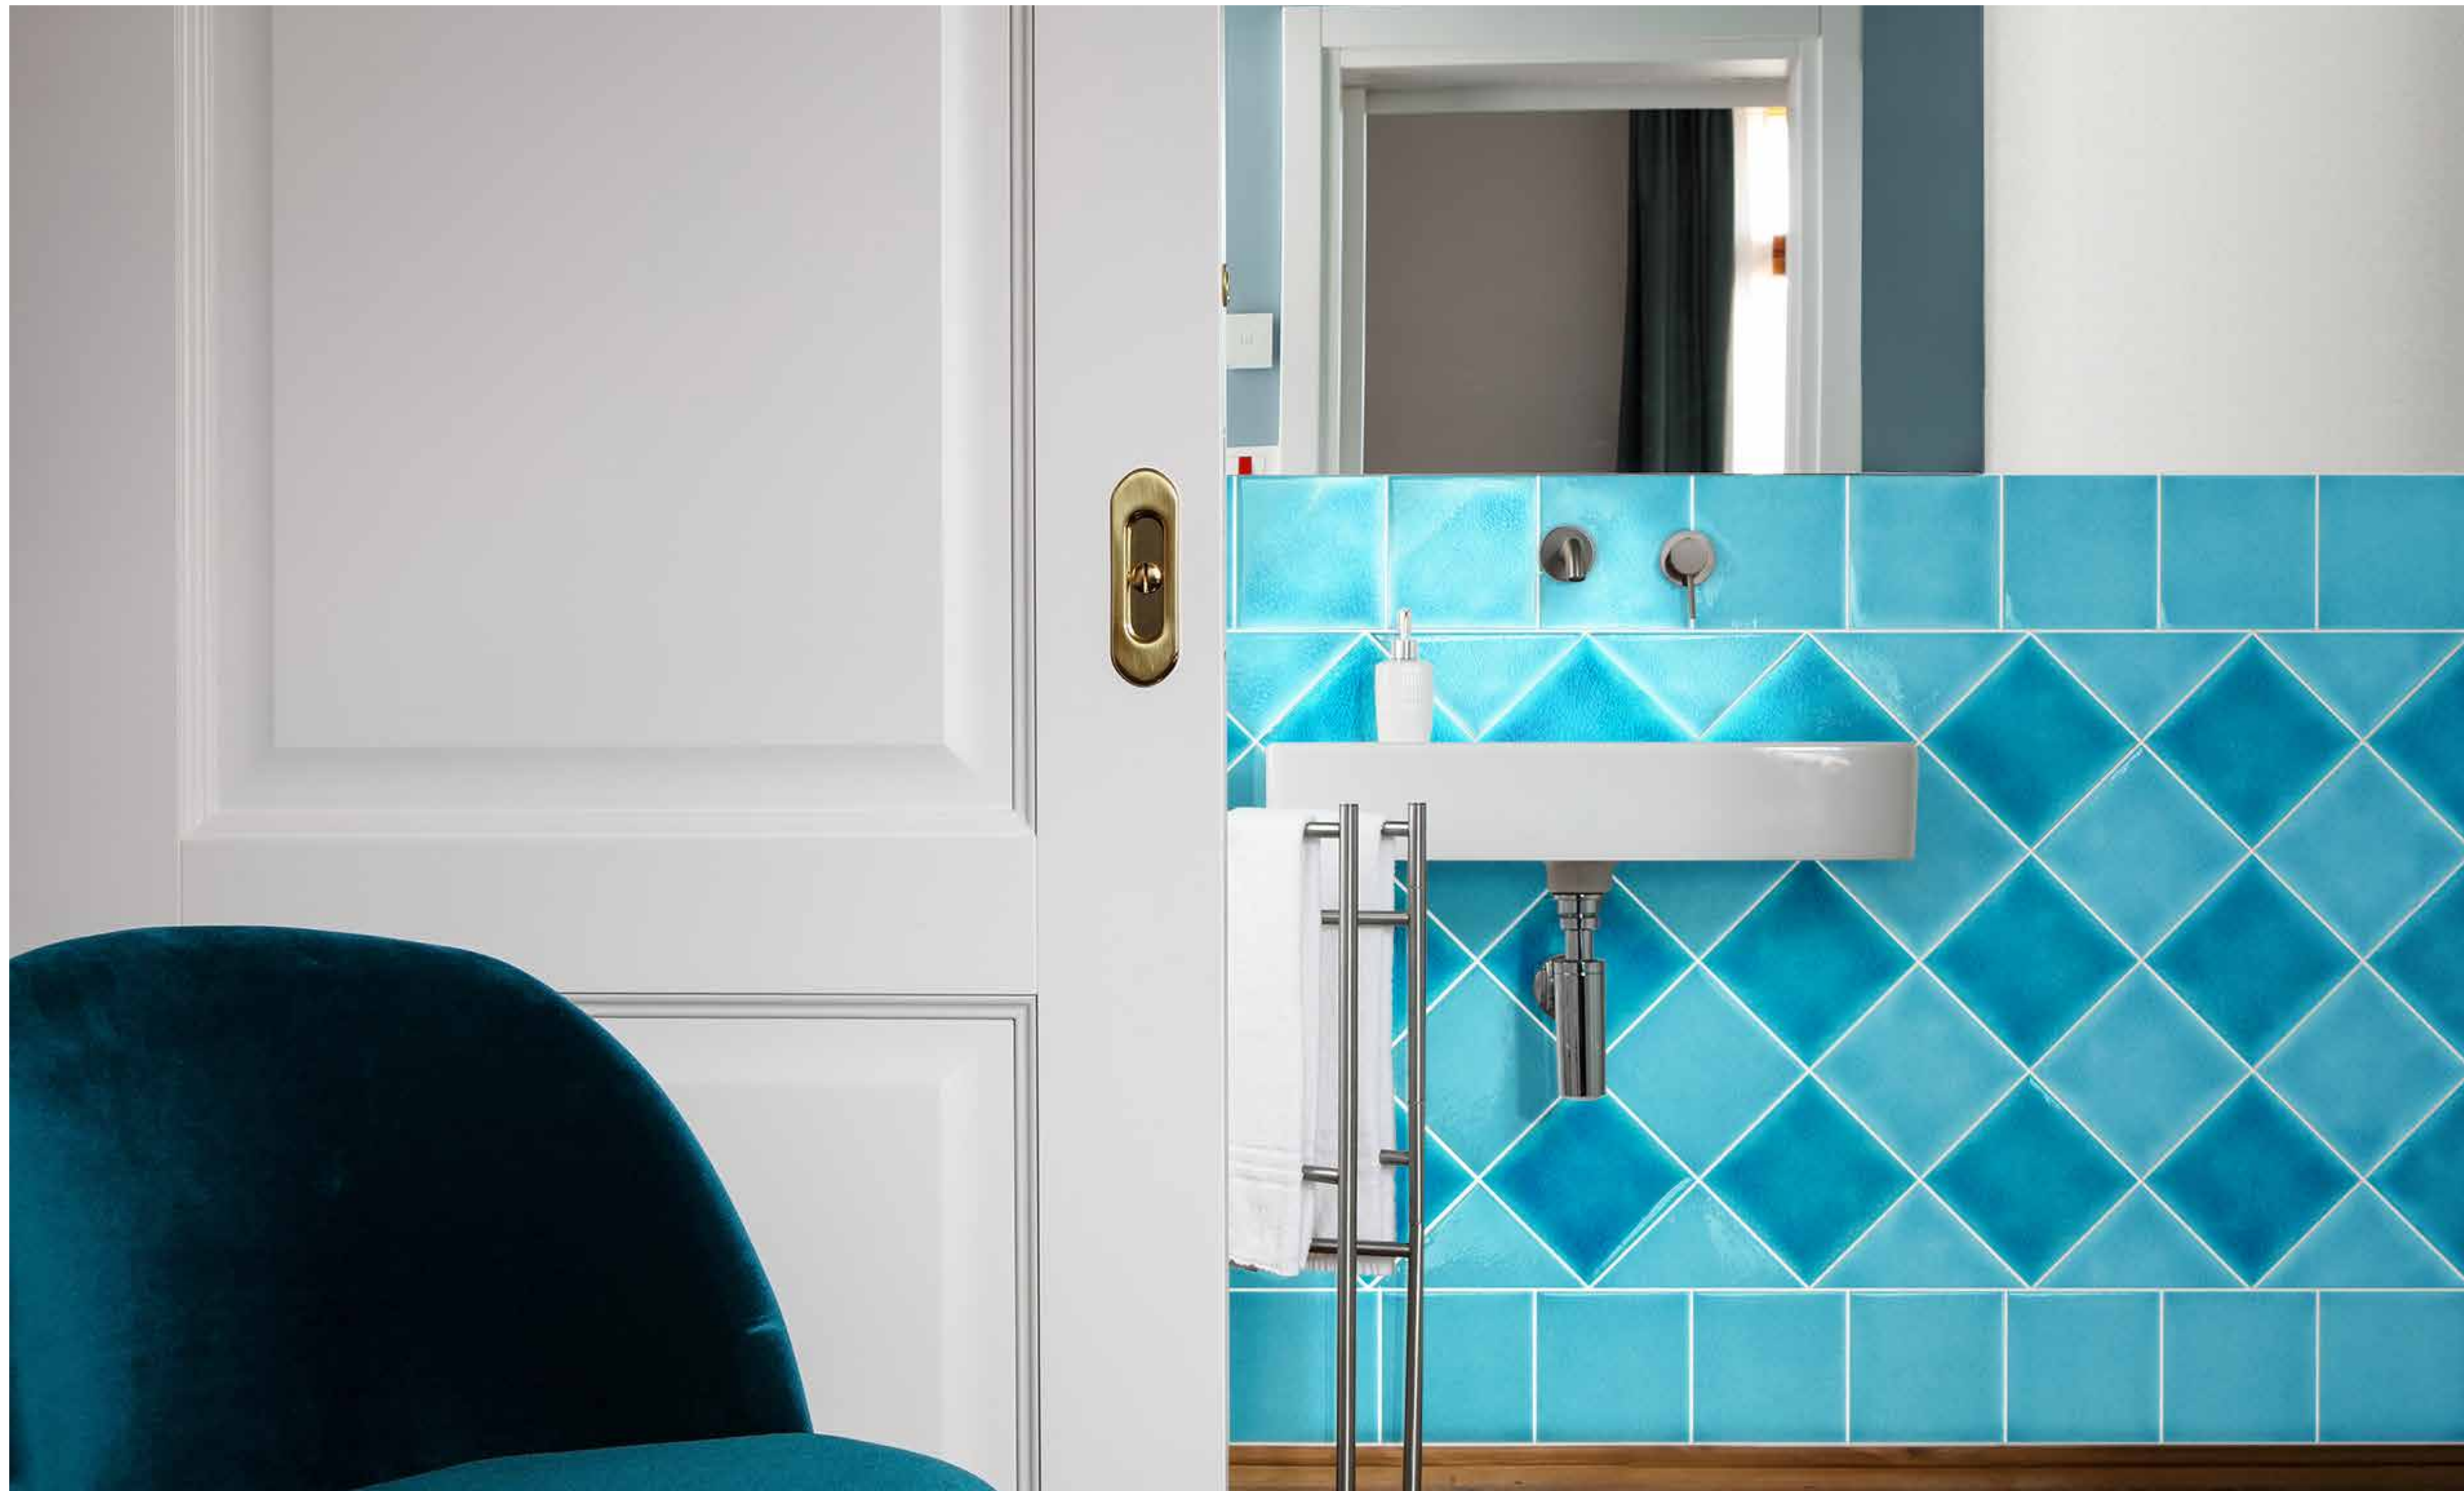

Mutano

MU07 Rivestimento / Wall: 20x20 cm - 8"x8" **MU120** Azzurro Diamante, **MU500** Topazio