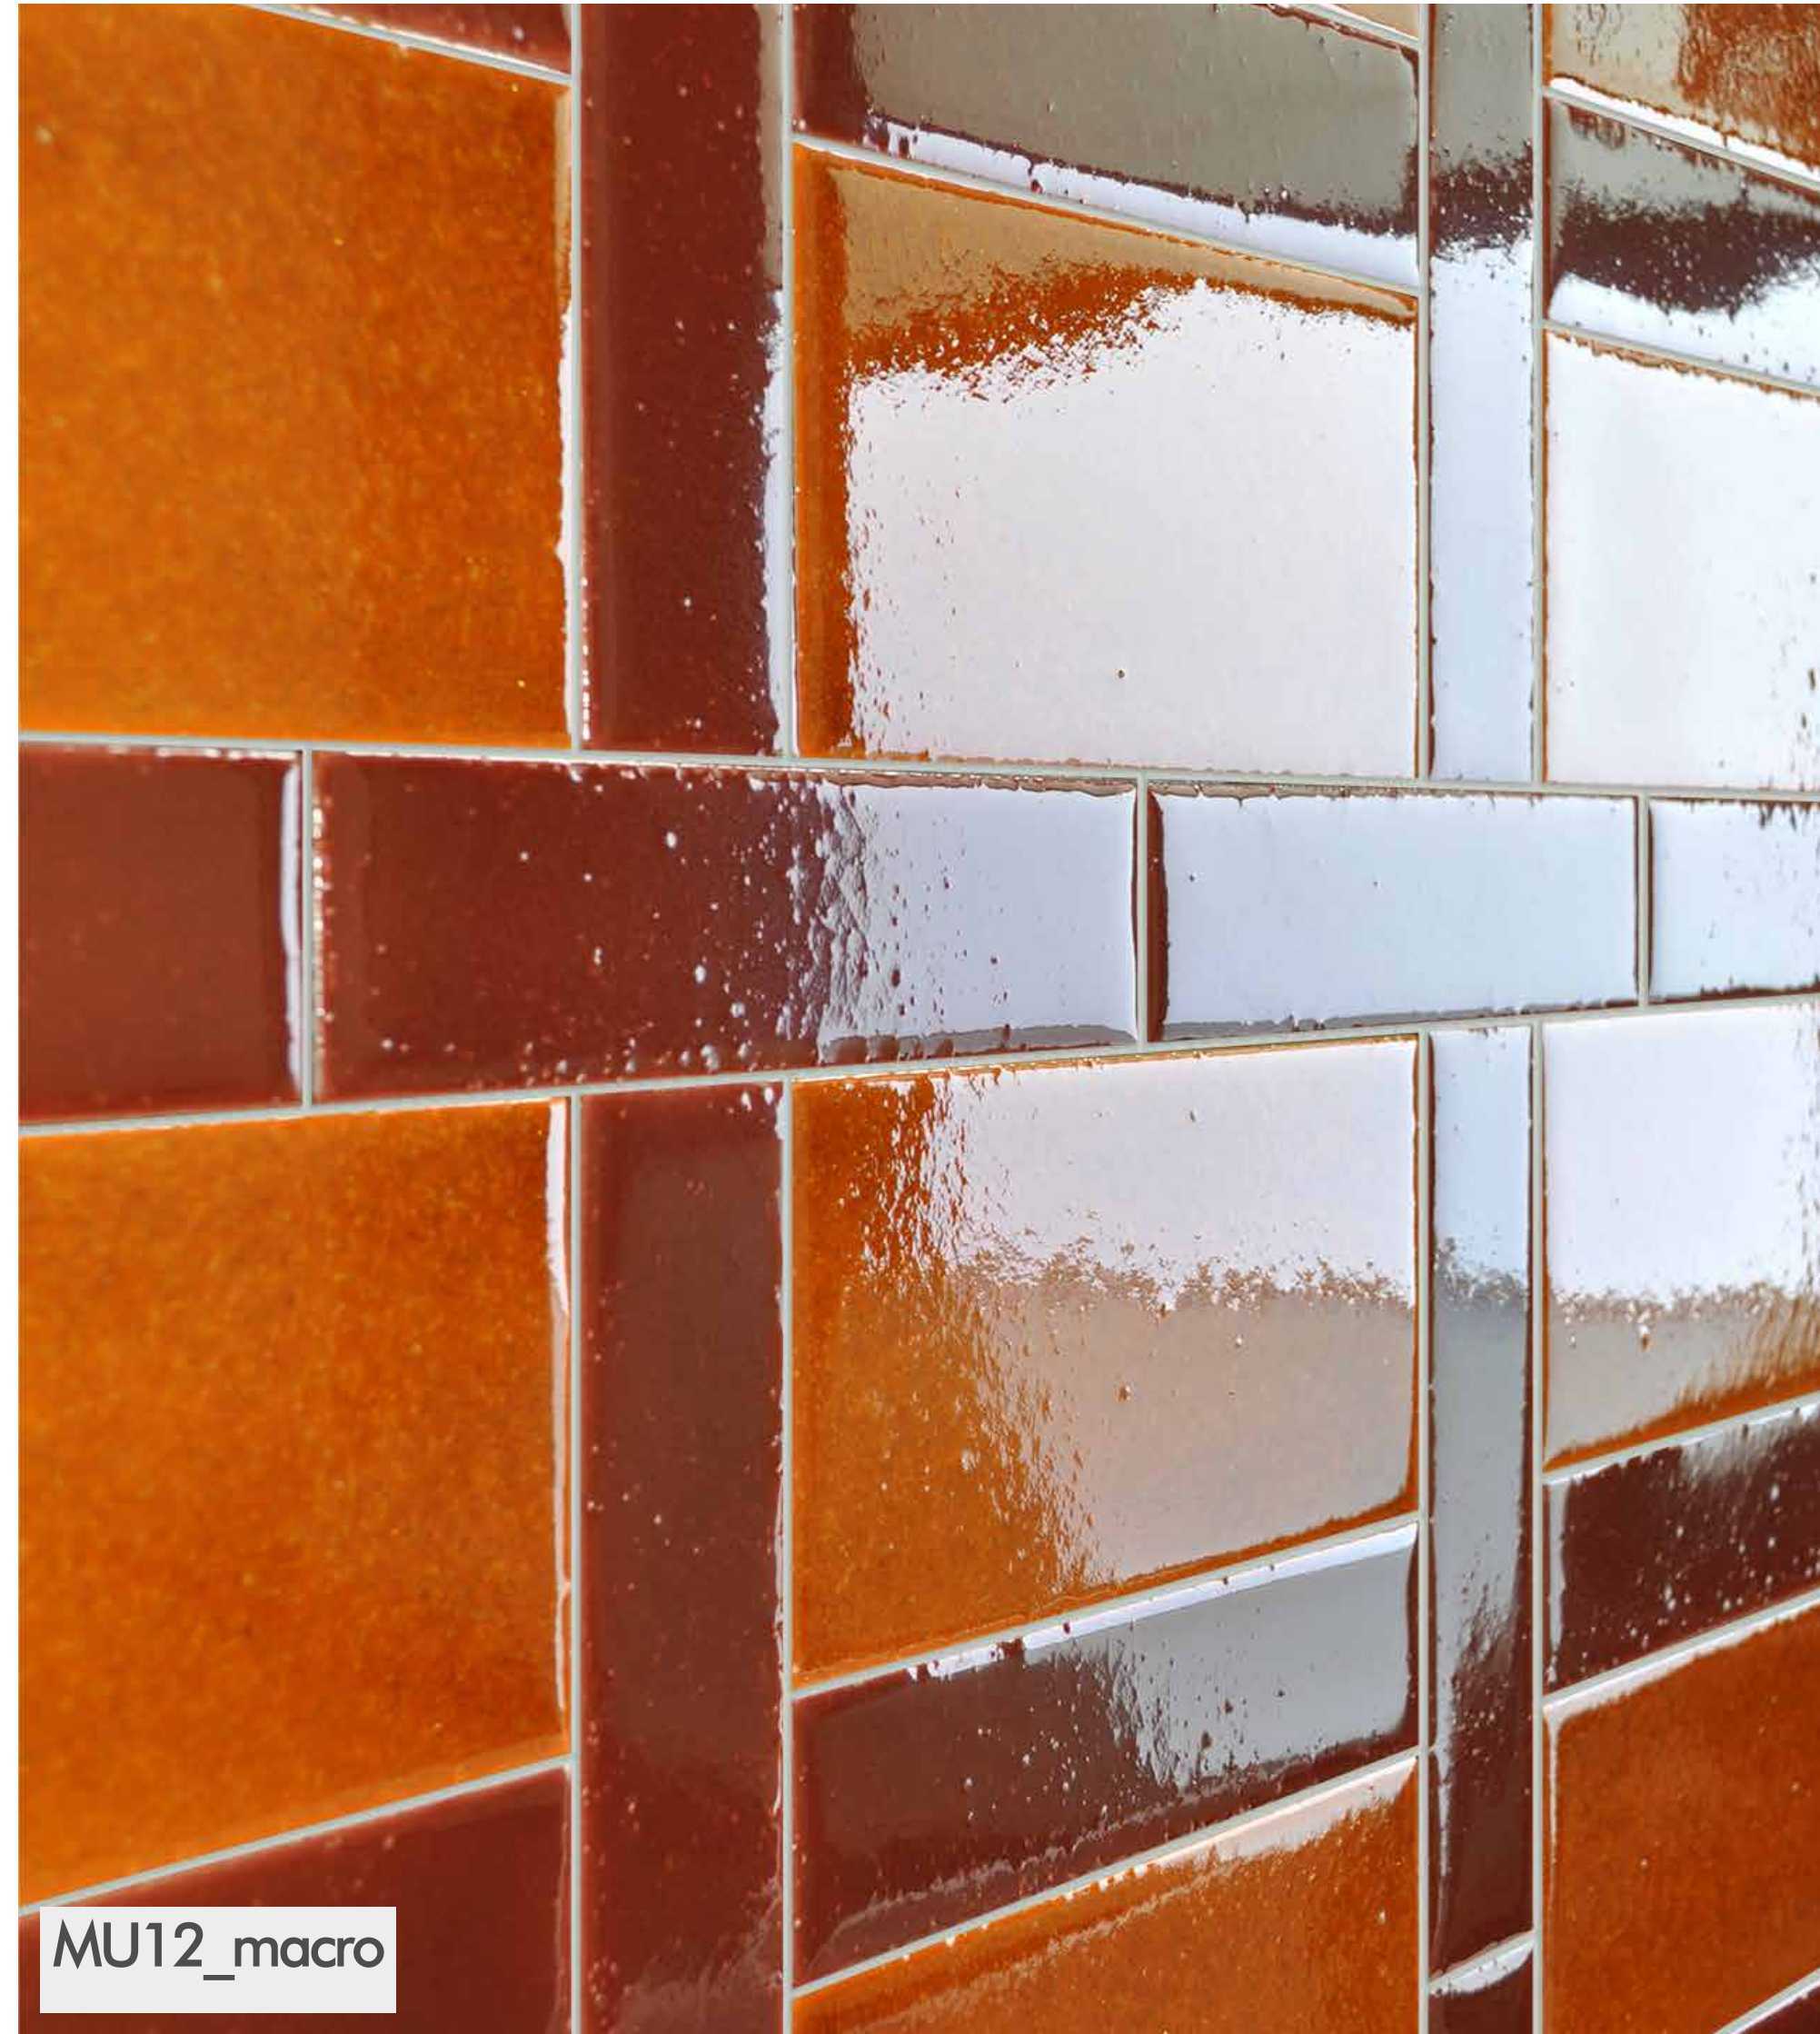

Mutano

MU12_macro

MU12 Rivestimento / Wall: **MU401** Paprika 10x20 cm - 4"x8", **MU482** Rosso Veneziano 4,85x20 cm - 2"x8"