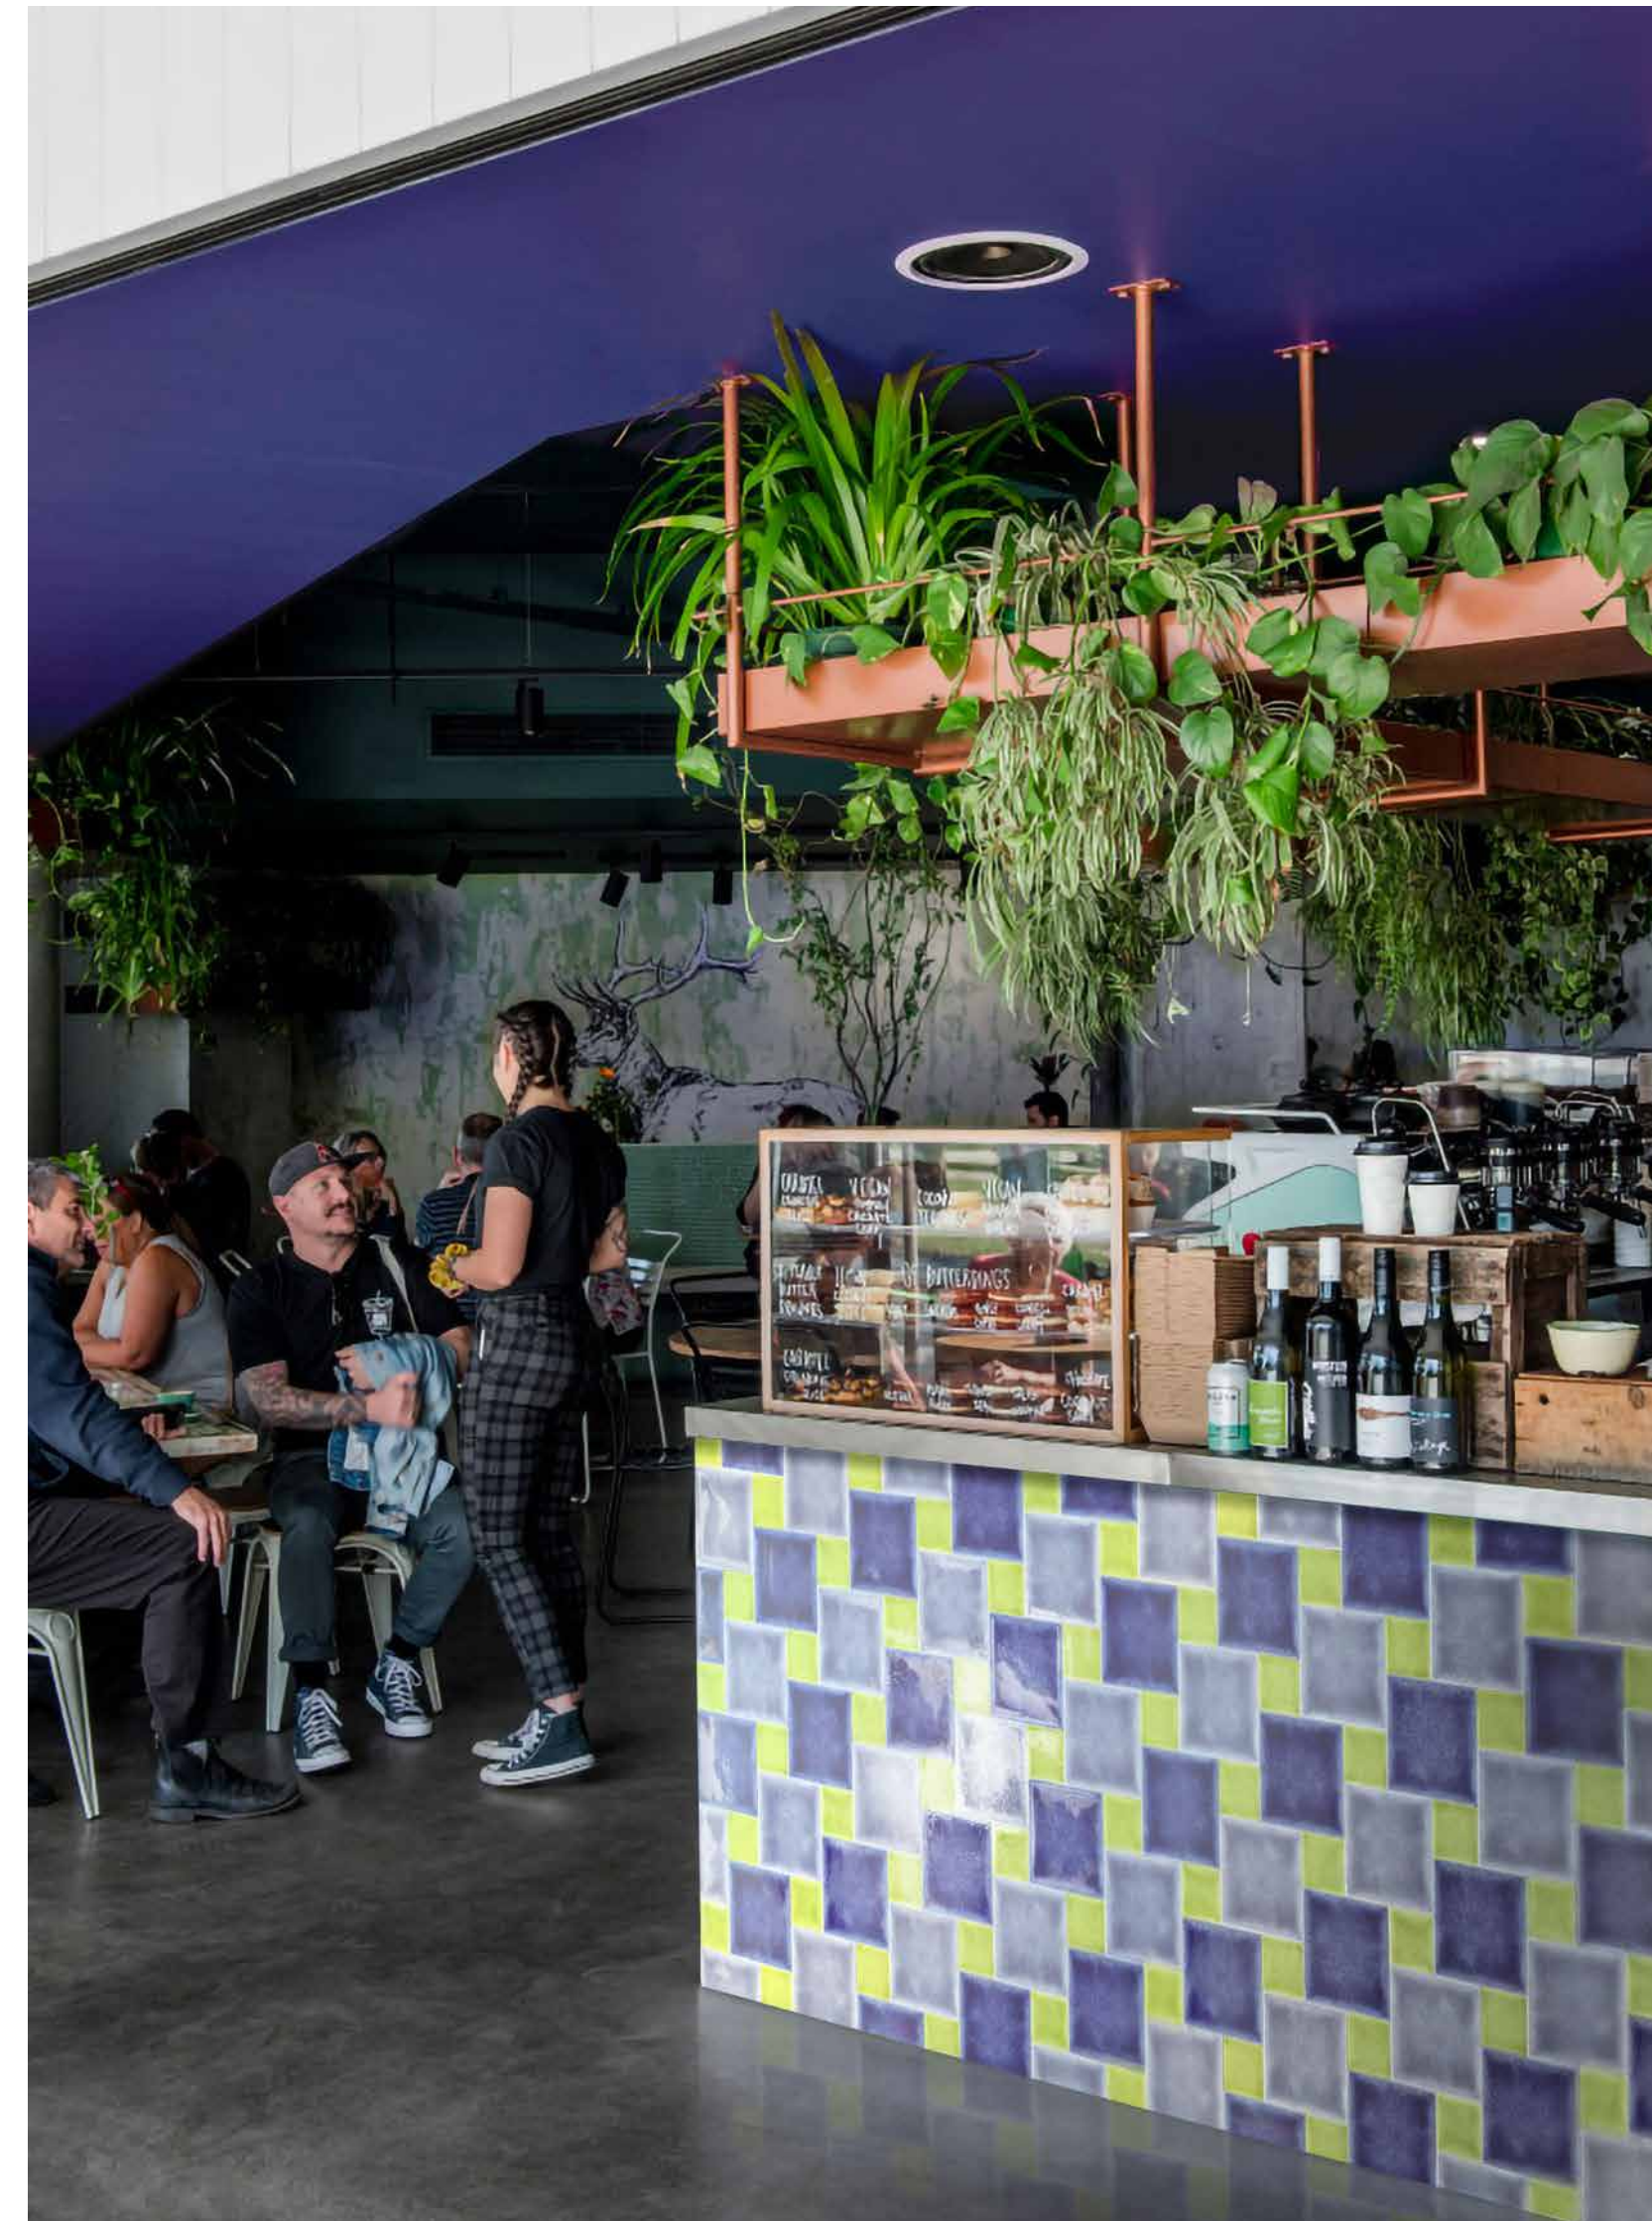

Murtano

MU05 Rivestimento / Wall: 20x20 cm - 8"x8" **MU320** Indaco Chiaro, **MU340** Indaco Scuro, **MU443** Pistacchio 10x10 cm - 4"x4"