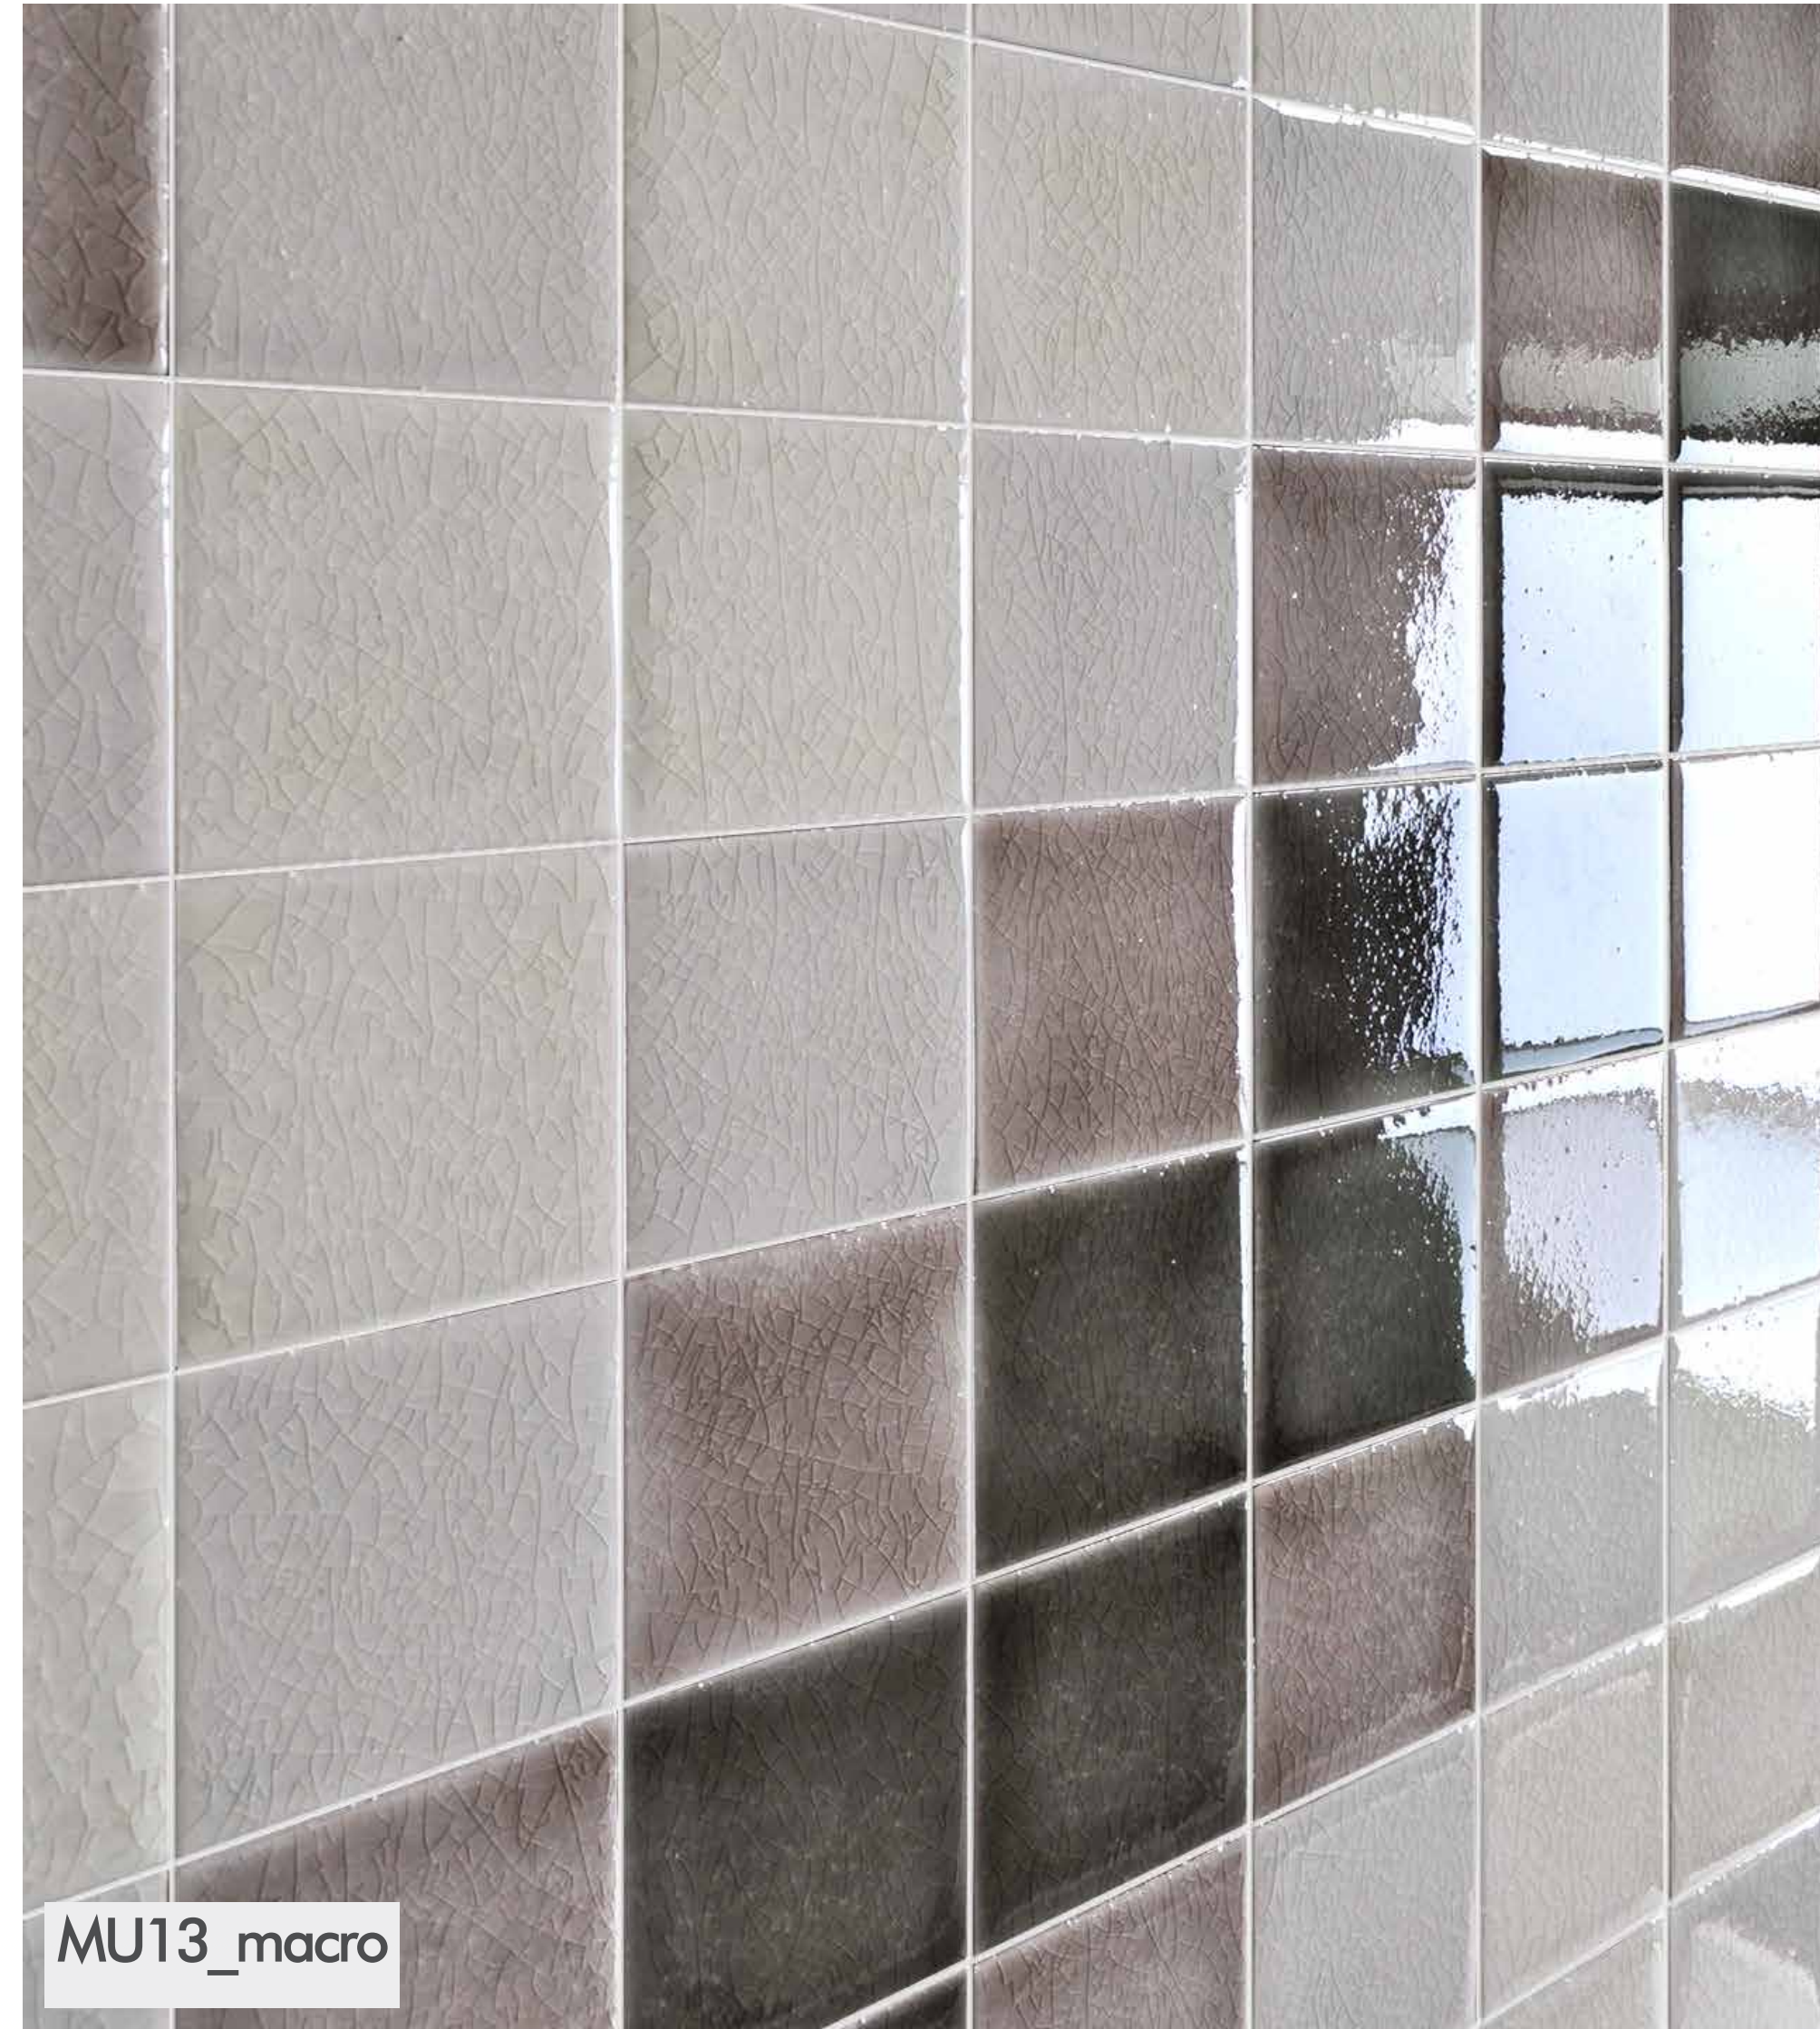

Mutano

MU13_macro

MU13 Rivestimento / Wall: 10x10 cm - 4"x4" **MU143** Bianco Antico, **MU163** Bianco Seta, **MU363** Lino, **MU303** Grigio Basalto