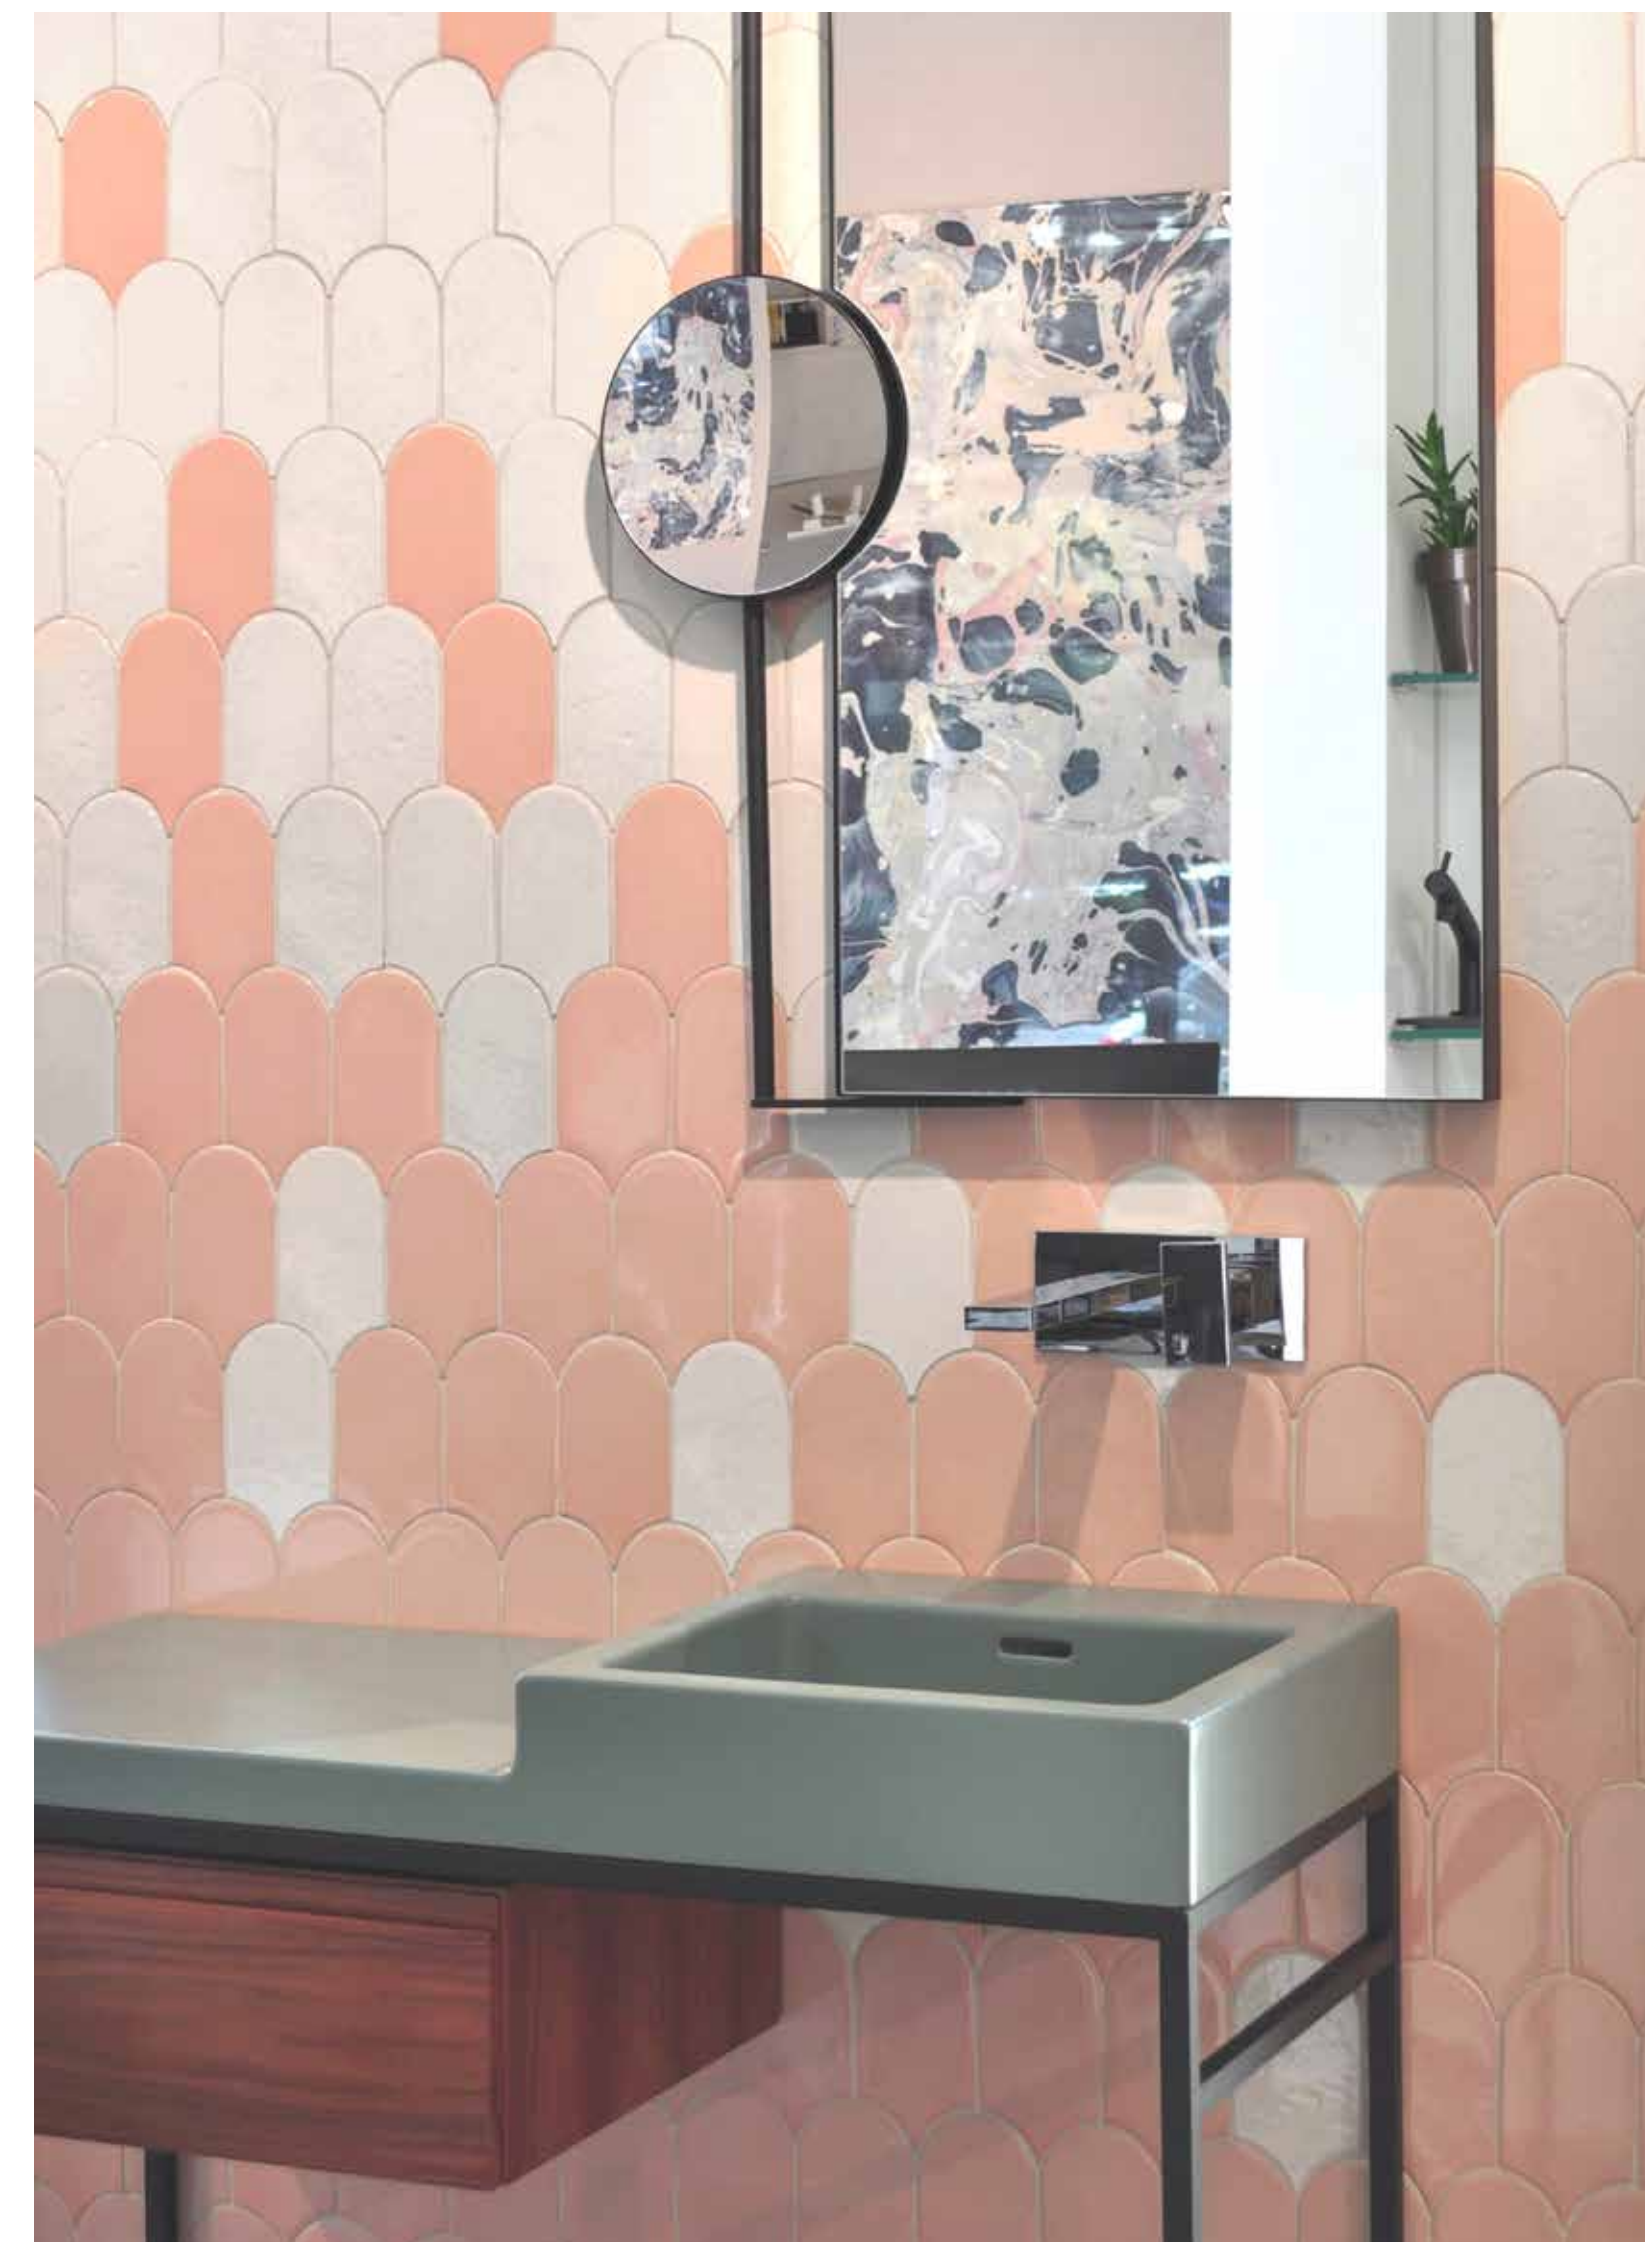

MU01 Rivestimento / Wall: **MU466** Rosa Fenicottero Provenza 10x17,5 cm - 4"x7", **MU166** Bianco Seta Provenza 10x17,5 cm - 4"x7"