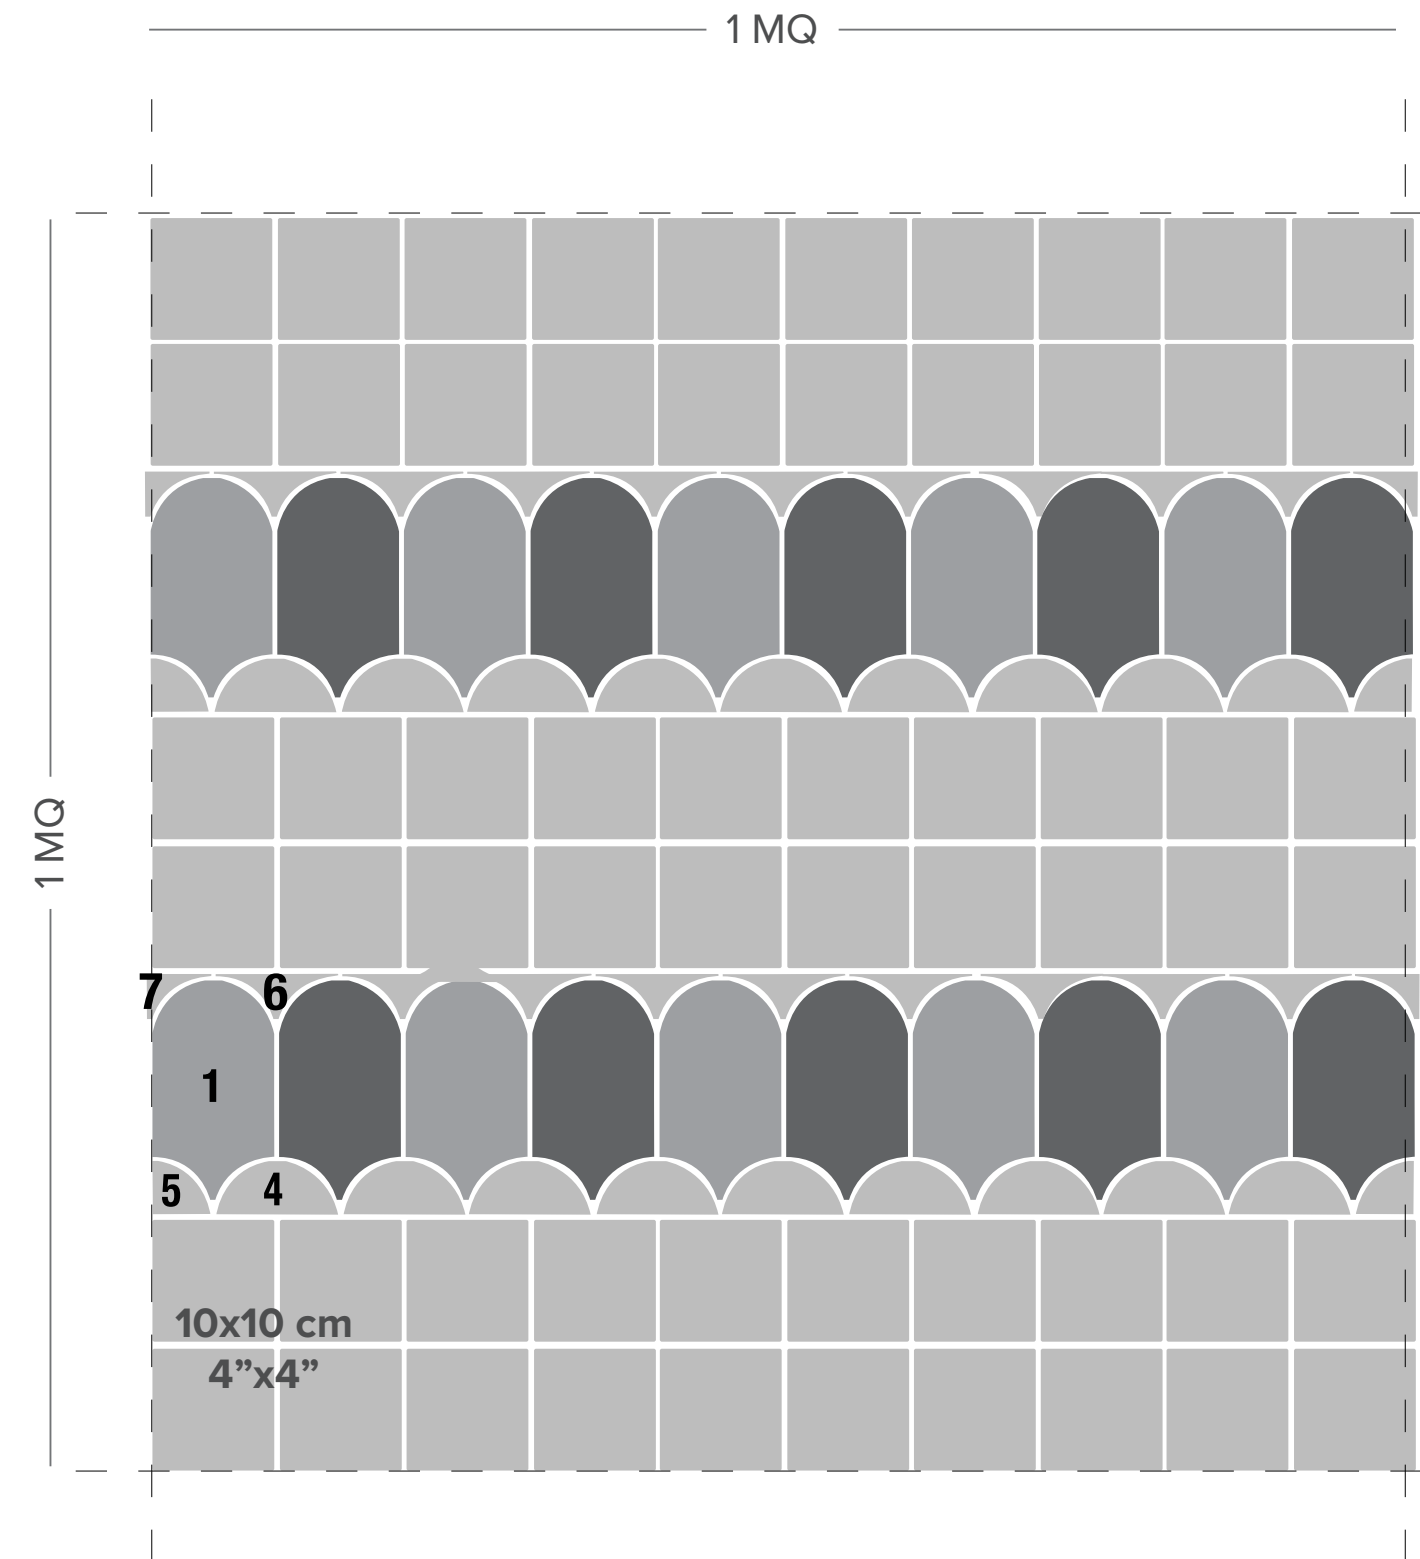

LAYOUT E)

Provenza (1) pz 20
Lunetta (4) pz 18 non disponibile in tutti i colori / not available in all colours
Mezza Lunetta Provenza (5) pz 4 non disponibile in tutti i colori / not available in all colours
Volta Provenza (6) pz 18 non disponibile in tutti i colori / not available in all colours
Mezza Volta Provenza (7) pz 4 non disponibile in tutti i colori / not available in all colours
10x10 cm - 4"x4" pz 60