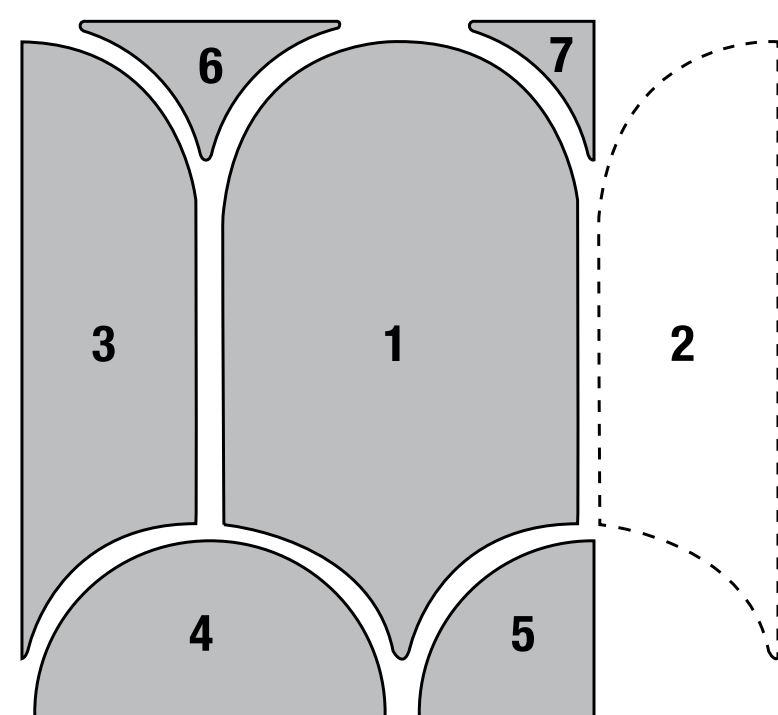

Um eine Außenecke abzudecken, ist es möglich, das spezielle „Quartino“-Stück zu verwenden, das die im 90°-Winkel verlegten Fliesen perfekt verbindet..

Mutano

PROVENZA LAYOUT

- 1 Provenza 10x17,5 cm - 4"x7"
- 2 Mezza Provenza Destra 5x17,5 cm - 2"x7"
- 3 Mezza Provenza Sinistra 5x17,5 cm - 2"x7"
- 4 Lunetta Provenza 5x10 cm - 2"x4"
- 5 Mezza Lunetta Provenza 5x5 cm - 2"x2"
- 6 Volta Provenza 5x10 cm - 2"x4"
- 7 Mezza Volta Provenza 5x5 - 2"x2"