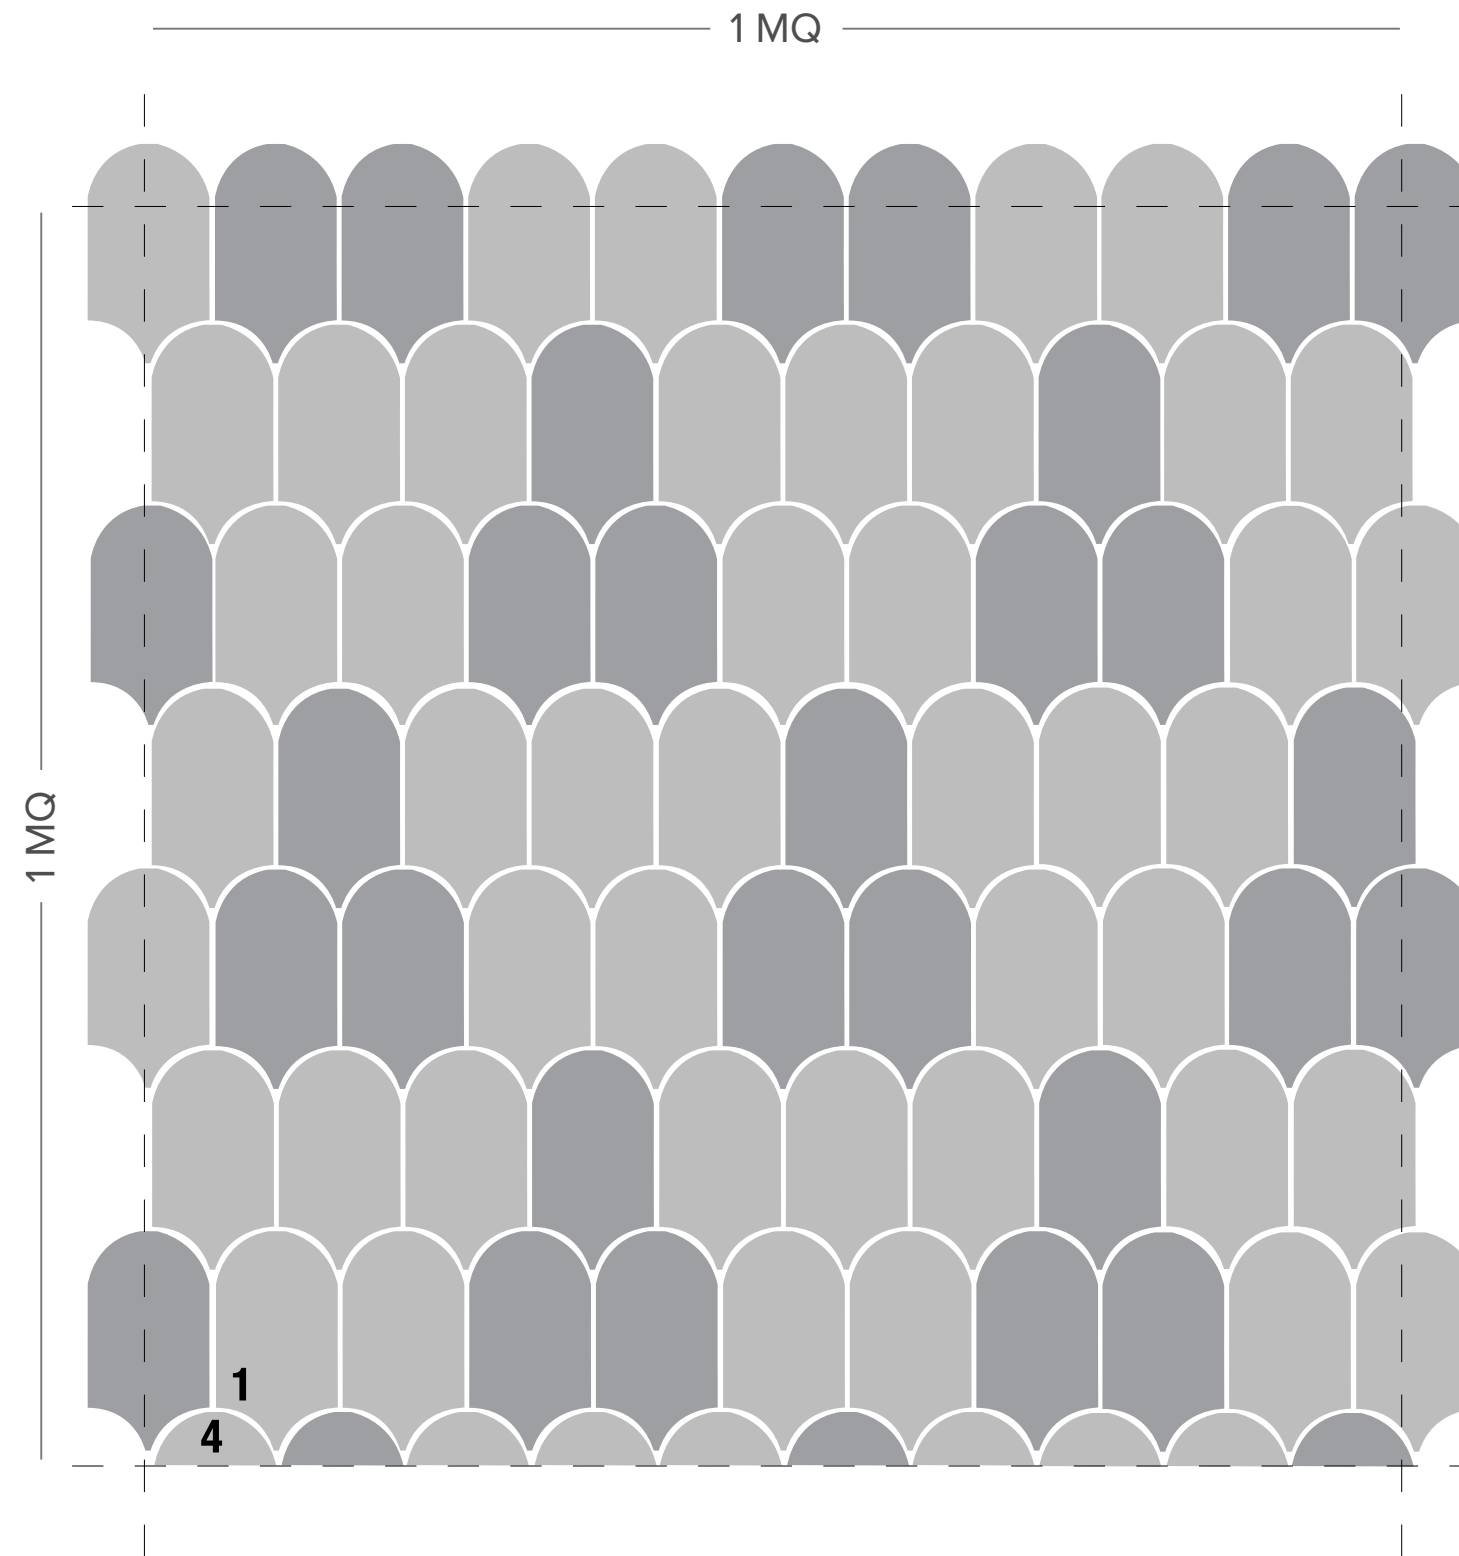

Um eine Außenecke abzudecken, ist es möglich, das spezielle „Quartino“-Stück zu verwenden, das die im 90°-Winkel verlegten Fliesen perfekt verbindet..

Mutano

PROVENZA LAYOUT

- 1 Provenza 10x17,5 cm - 4"x7"
- 2 Mezza Provenza Destra 5x17,5 cm - 2"x7"
- 3 Mezza Provenza Sinistra 5x17,5 cm - 2"x7"
- 4 Lunetta Provenza 5x10 cm - 2"x4"
- 5 Mezza Lunetta Provenza 5x5 cm - 2"x2"
- 6 Volta Provenza 5x10 cm - 2"x4"
- 7 Mezza Volta Provenza 5x5 - 2"x2"

LAYOUT B)

Provenza (1) pz 74
 Lunetta (4) pz 10 non disponibile in tutti i colori / not available in all colours

LAYOUT C)

Provenza (1) pz 42
 Lunetta (4) pz 11 non disponibile in tutti i colori / not available in all colours
 Volta Provenza (6) pz 10 non disponibile in tutti i colori / not available in all colours
 10x20 cm - 4"x8" pz 22