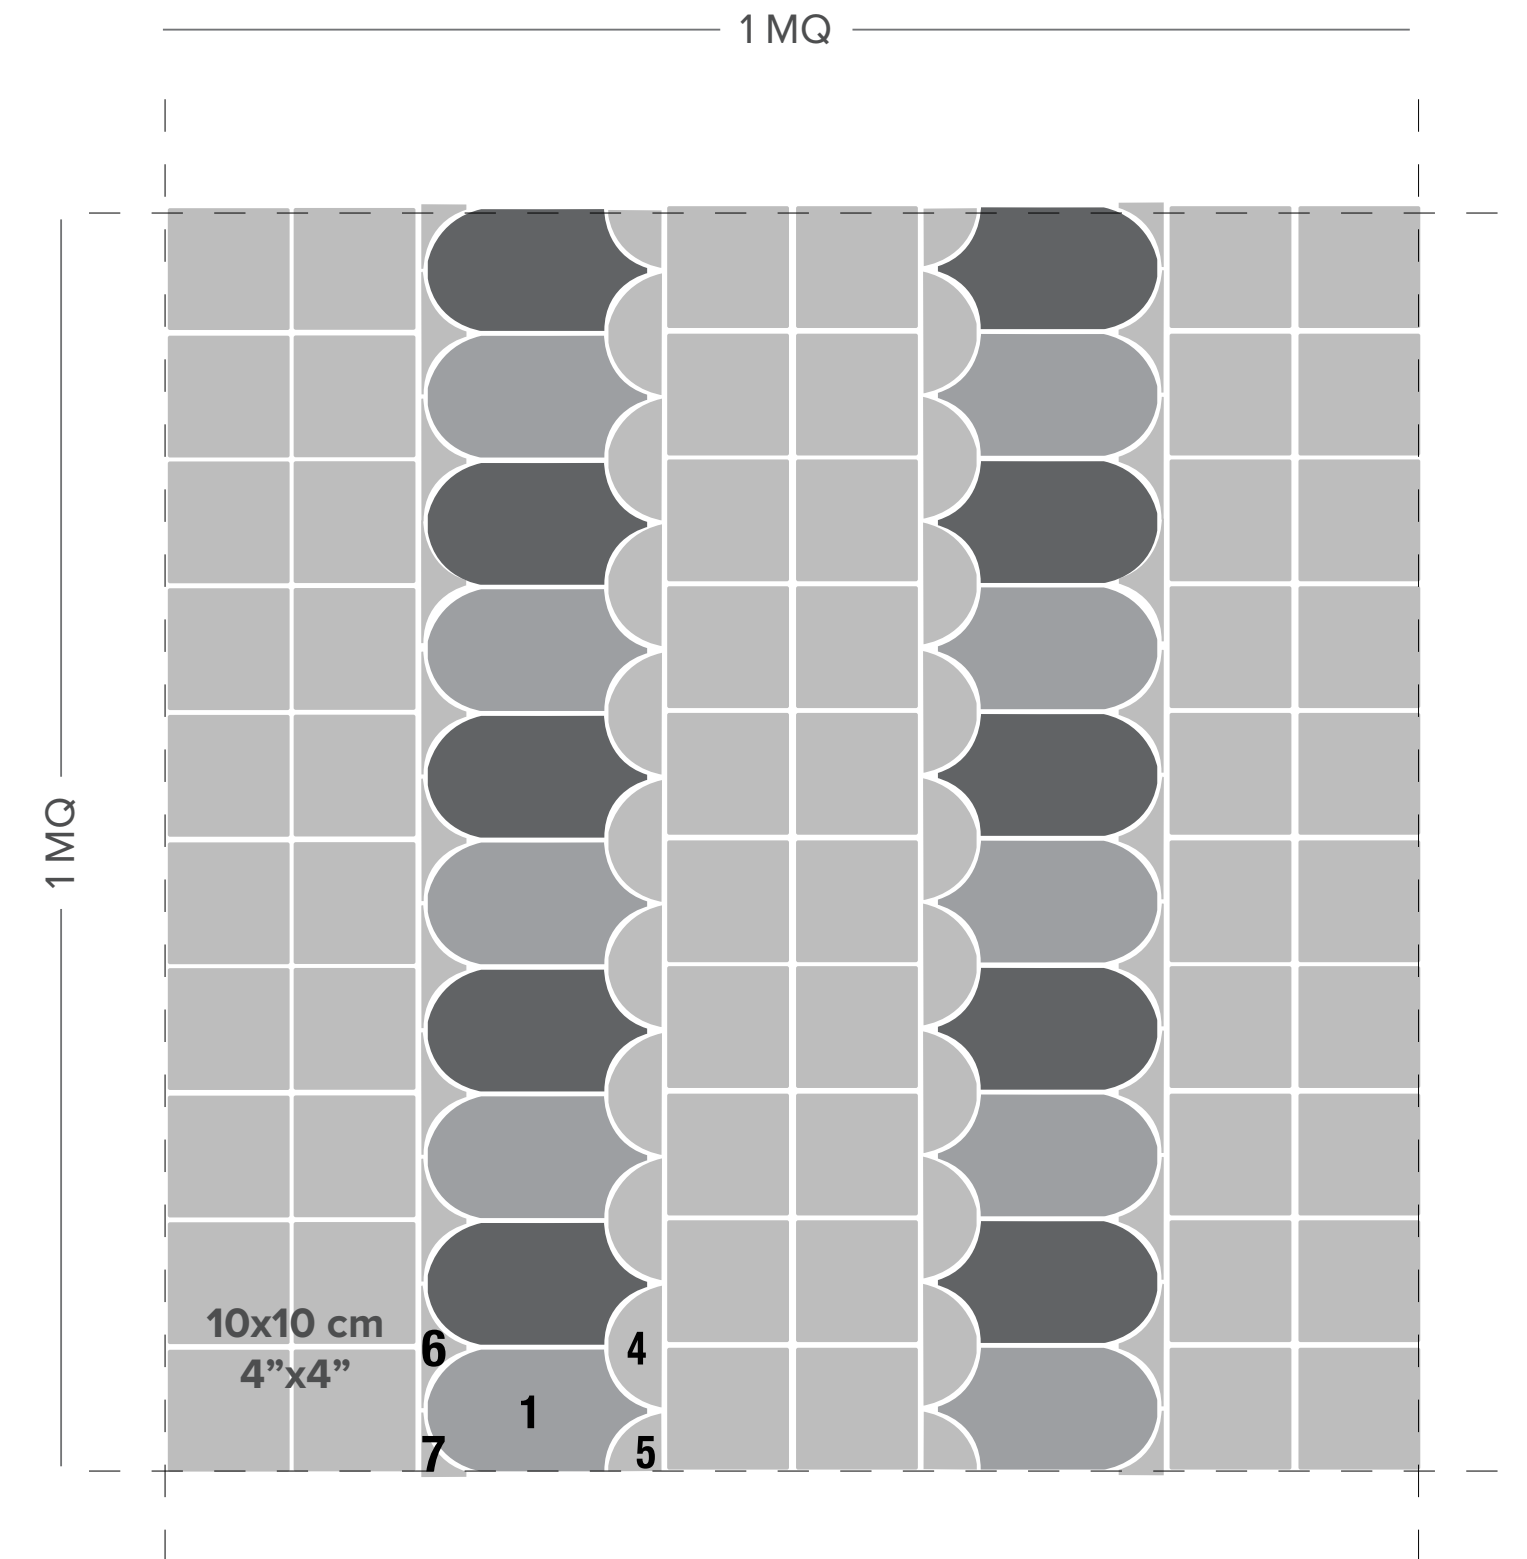

LAYOUT F)

Provenza (1) pz 20
Lunetta (4) pz 18 non disponibile in tutti i colori / not available in all colours
Mezza Lunetta Provenza (5) pz 4 non disponibile in tutti i colori / not available in all colours
Volta Provenza (6) pz 18 non disponibile in tutti i colori / not available in all colours
Mezza Volta Provenza (7) pz 4 non disponibile in tutti i colori / not available in all colours
10x10 cm - 4"x4" pz 60

AND MUCH MORE...