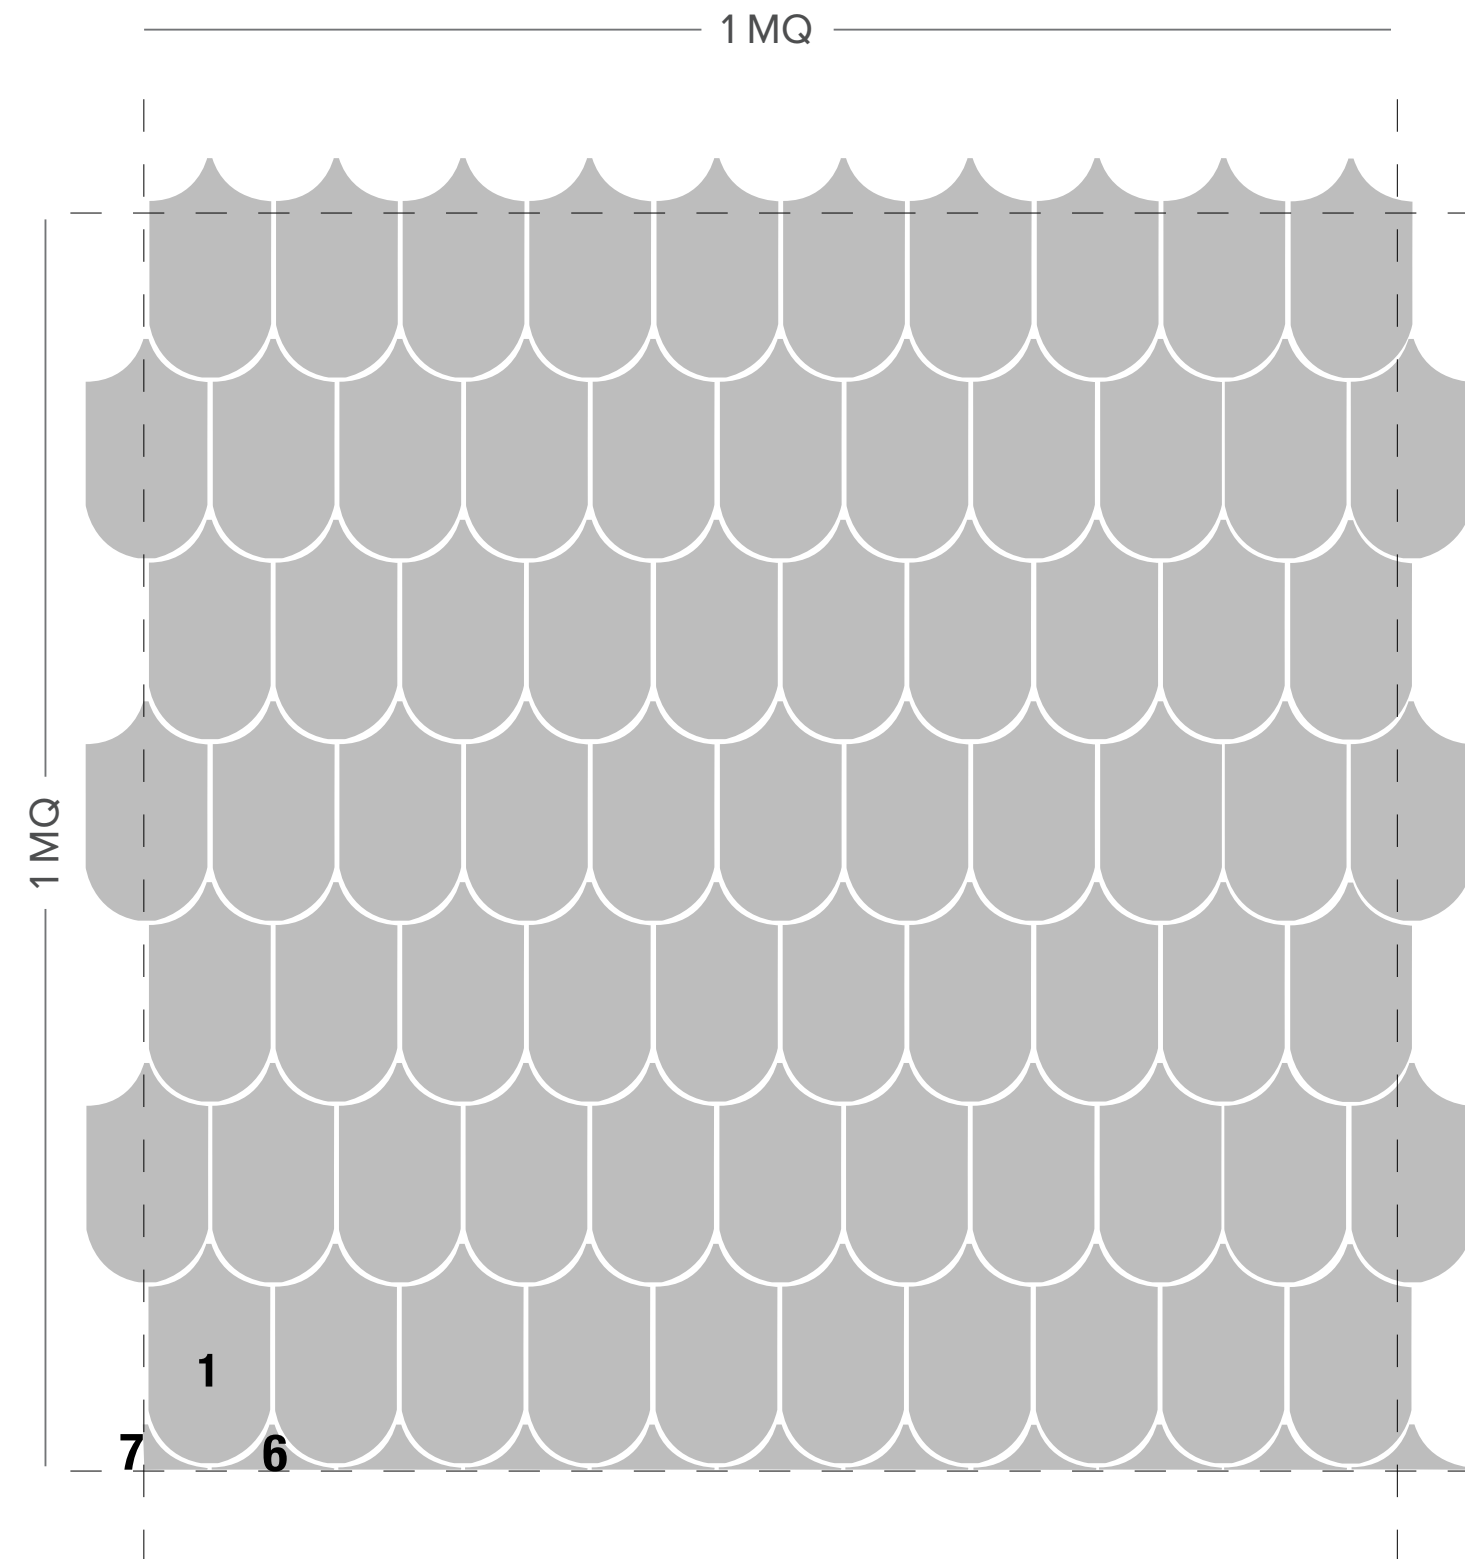

LAYOUT D)

Provenza (1) pz 73
Volta Provenza (6) pz 10 non disponibile in tutti i colori / not available in all colours
Mezza Volta Provenza (7) pz 1 non disponibile in tutti i colori / not available in all colours