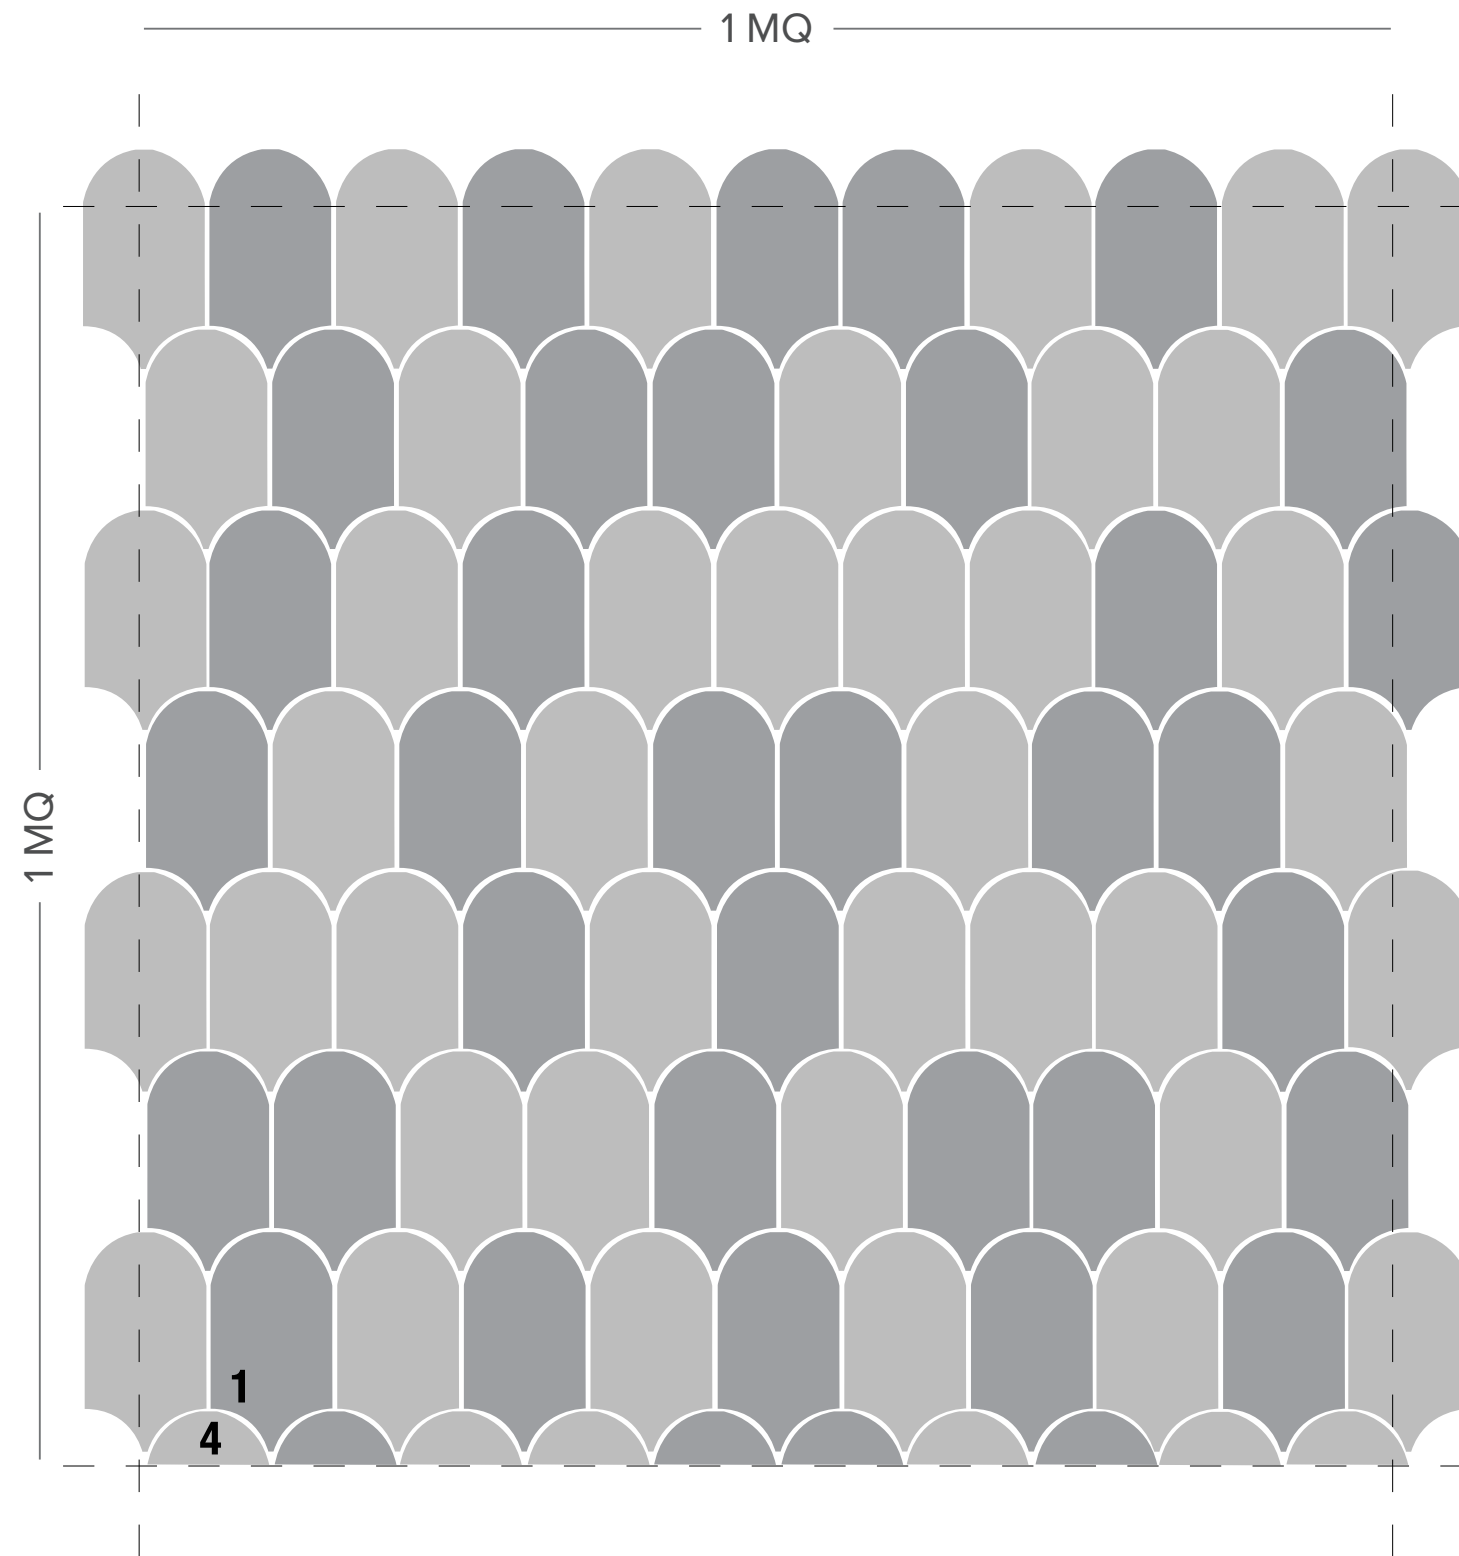

LAYOUT A)

Provenza (1) pz 74
Lunetta (4) pz 10 non disponibile in tutti i colori / not available in all colours