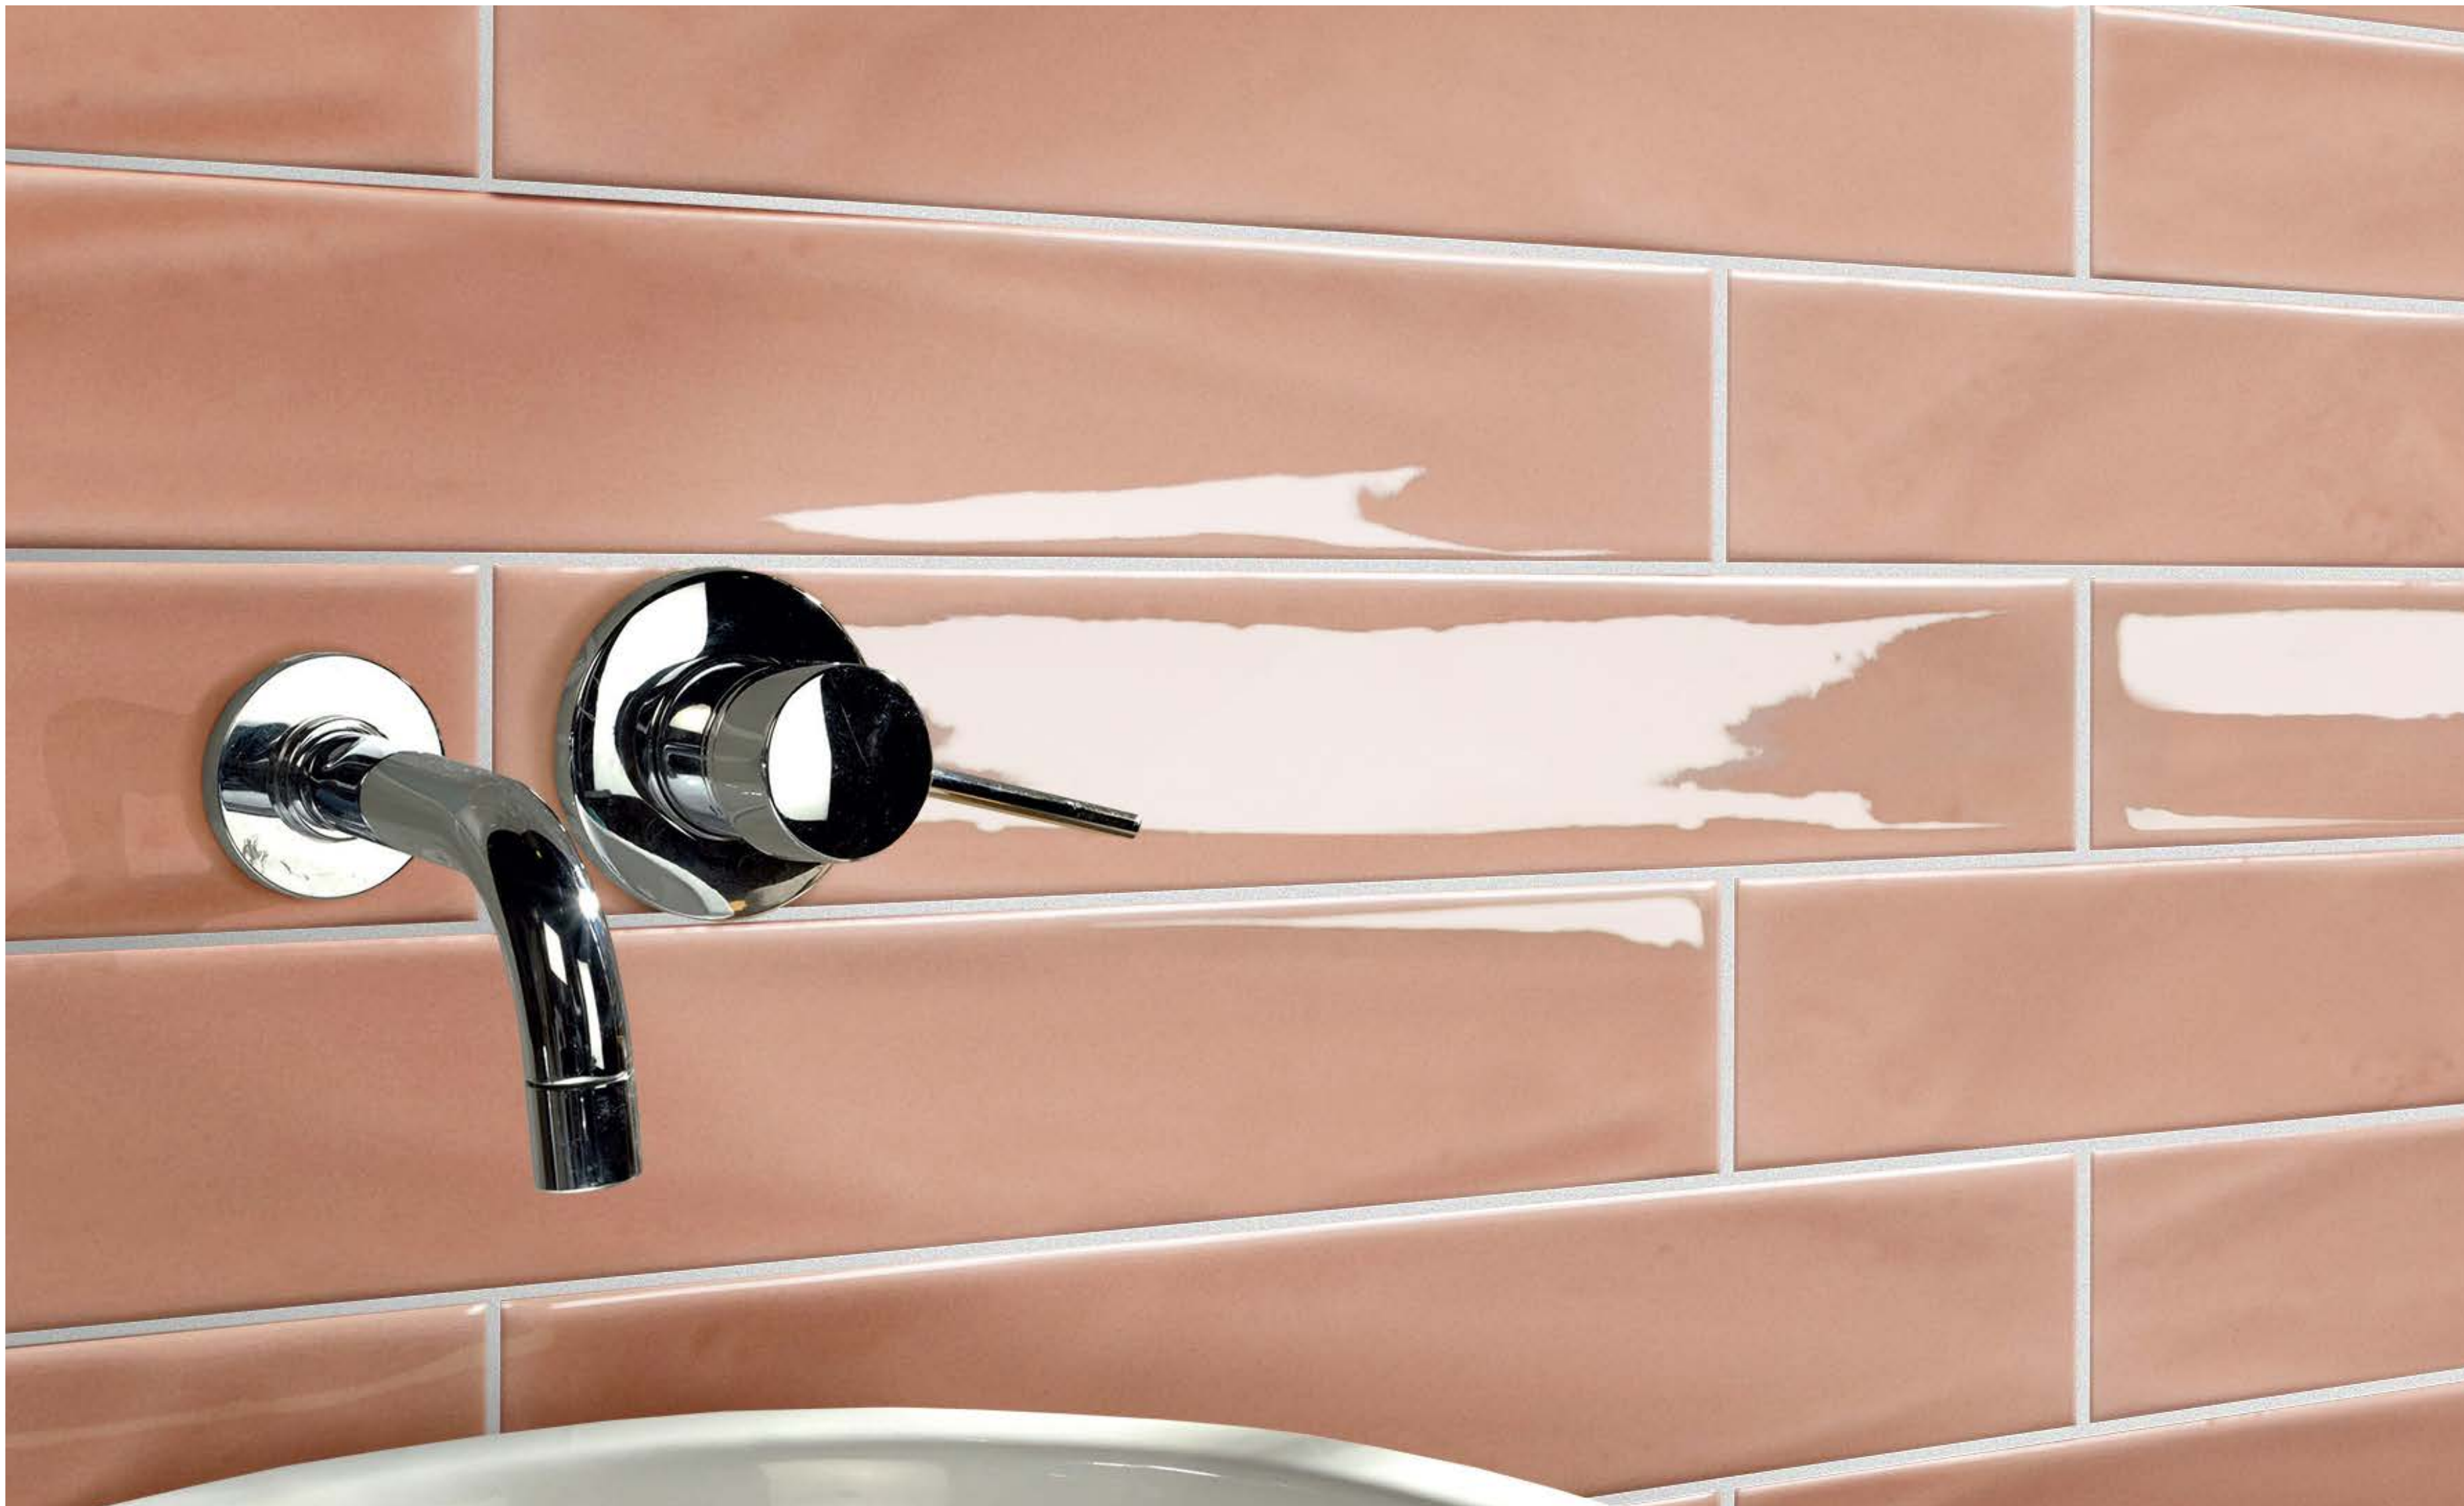

AQ02 Rivestimento / Wall: Acqua **C610** Rio Velato 7x40 cm - 2,8"x16"

ACQUA