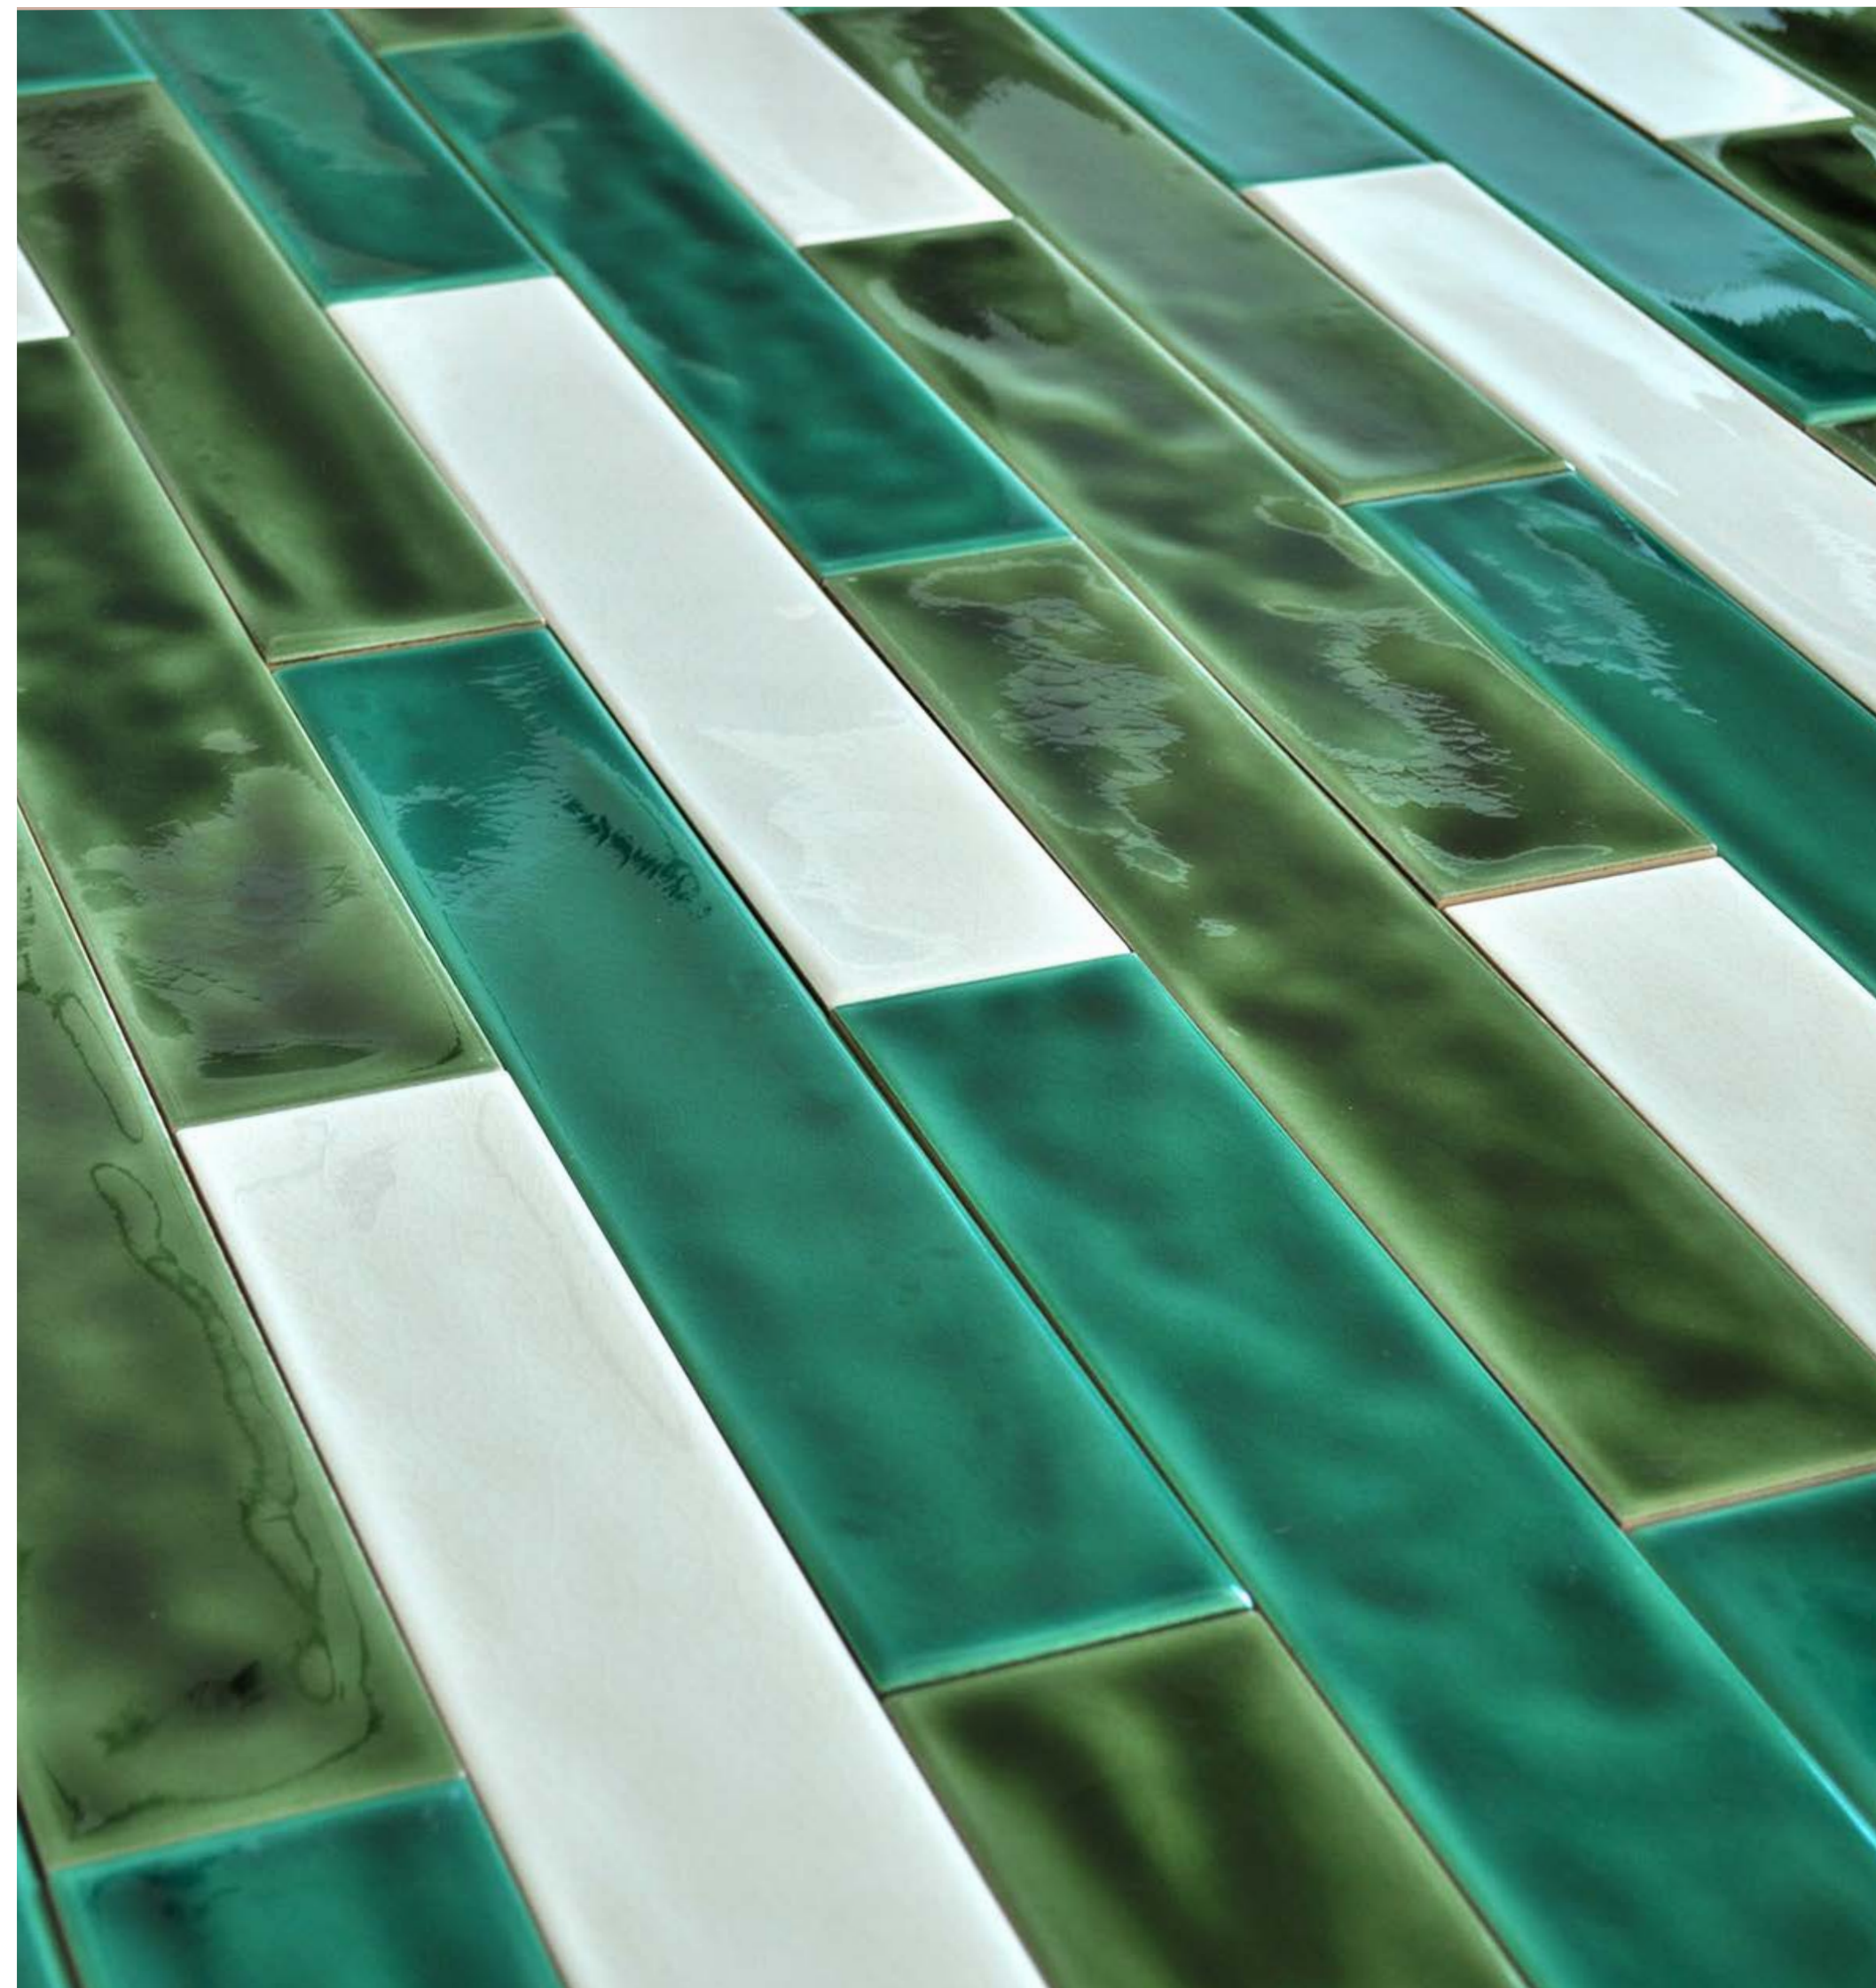

ACQUA

Pavimento abbinato / Floor combination with CANVAS COLLECTION

AQ10

Rivestimento / Wall: Acqua **C605** Rio Limpido 7x40 cm - 2,8"x16", **C610** Rio Velato 7x40 cm - 2,8"x16", **C615** Rio Intenso 7x40 cm - 2,8"x16"
Pavimento / Floor: Canvas **J4606** Taupe 20x120 cm - 8"x48"