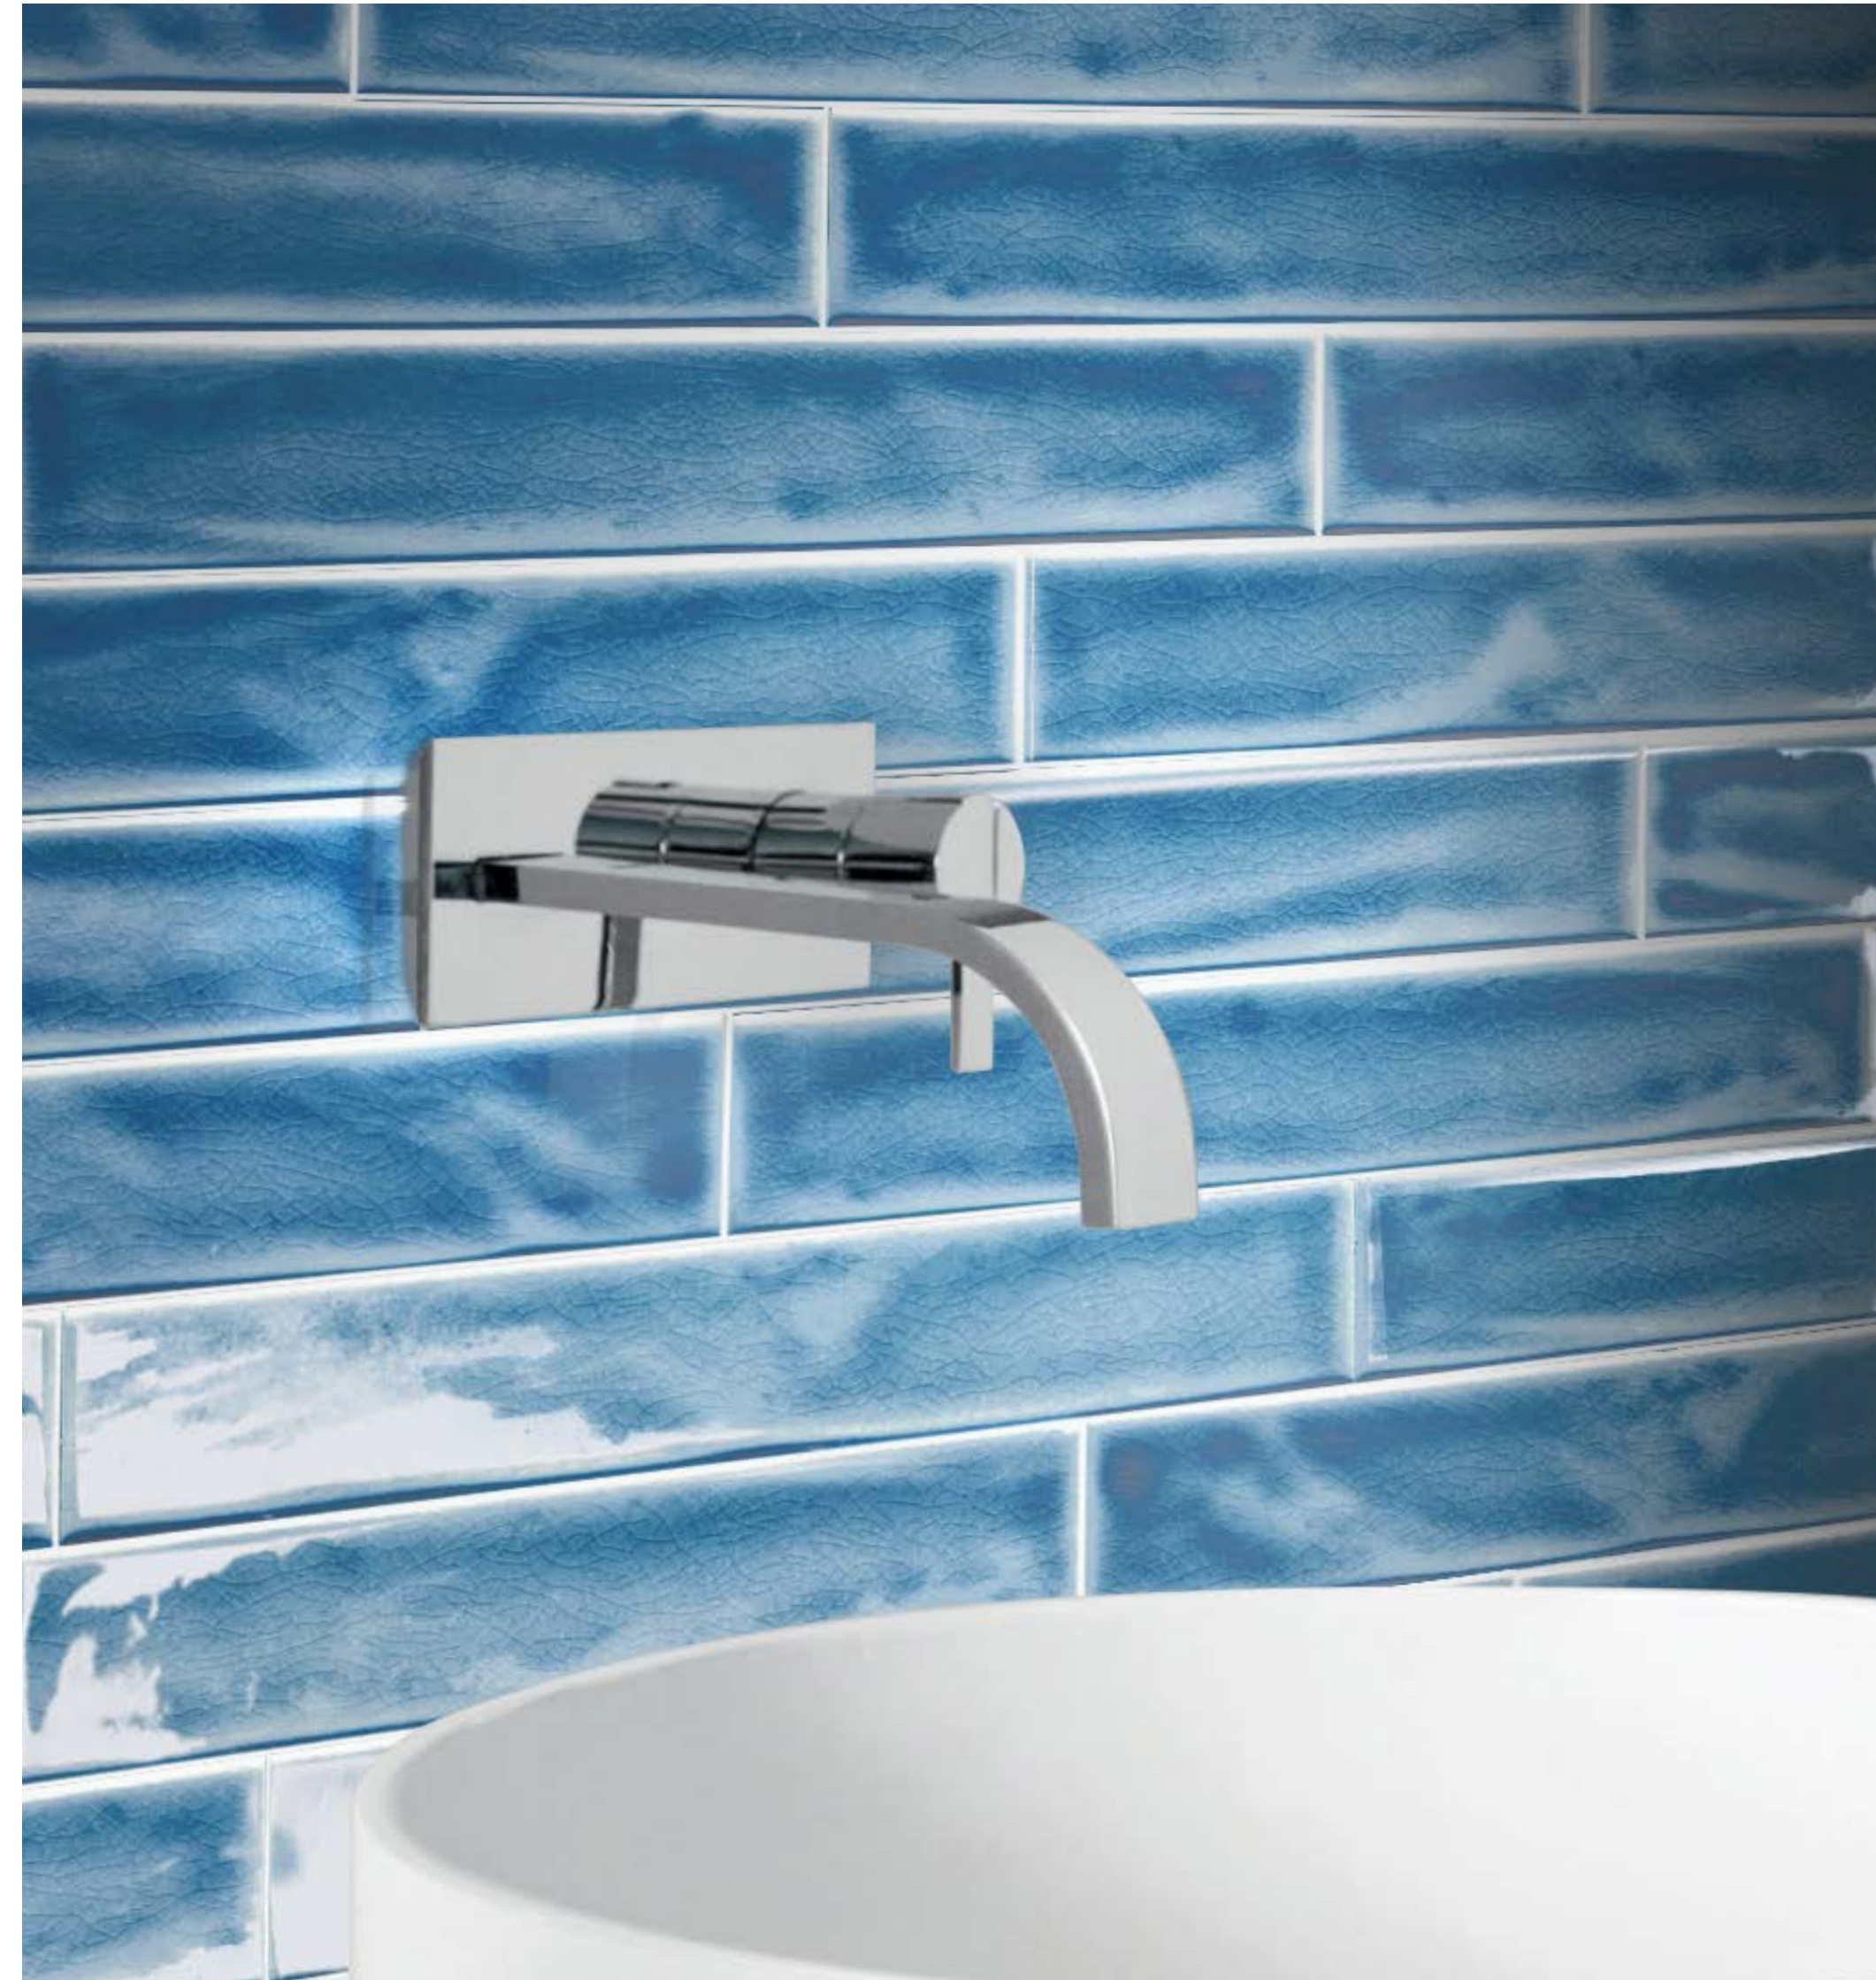

ACQUA

ACQUA è una collezione di piastrelle da rivestimento realizzata in pasta bianca smaltata nel formato 7x40 cm - 2,8"x16". Ogni piastrella è come un'onda del mare colorata: lo smalto lucido craquelé si fonde sempre in maniera unica con la superficie strutturata del biscotto creando pareti "ad effetto" anche utilizzando un unico colore. La collezione è composta da 8 colori ognuno dei quali ha le varianti Intenso (colore saturo), Velato (colore con saturazione media) e Limpido (colore chiaro). Cosa stai aspettando... tuffati nel colore!

ACQUA

AQ11 Rivestimento / Wall: Acqua **C550** Nuvola Velato 7x40 cm - 2,8"x16", **C580** Oceano Velato 7x40 cm - 2,8"x16"

ACQUA

AQ12 Rivestimento / Wall: Acqua **C545** Bianco 7x40 cm - 2,8"x16", **C500** Abisso Velato 7x40 cm - 2,8"x16"