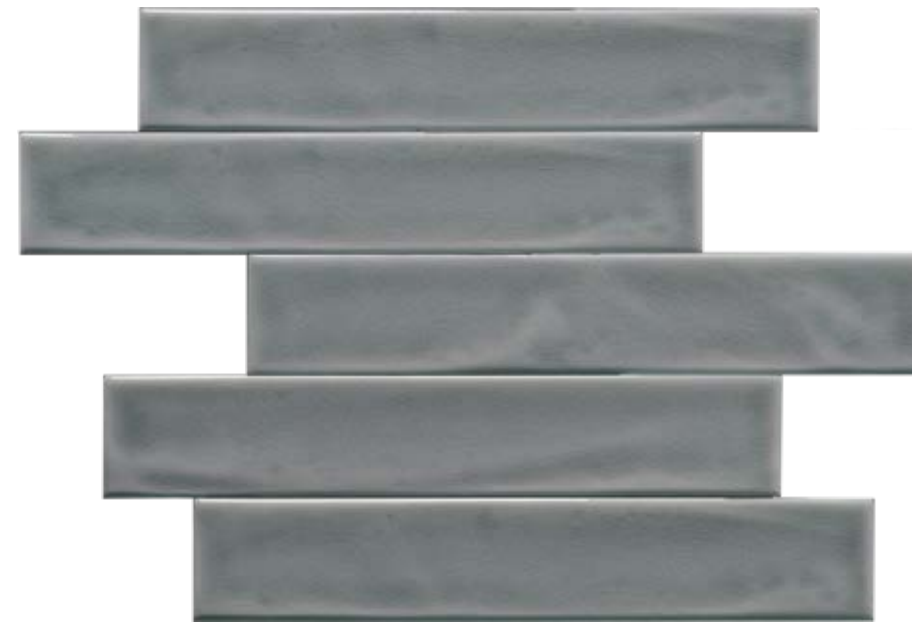

ACQUA

Intensi COLOURS PALETTE

C555 NUVOLA INTENSO