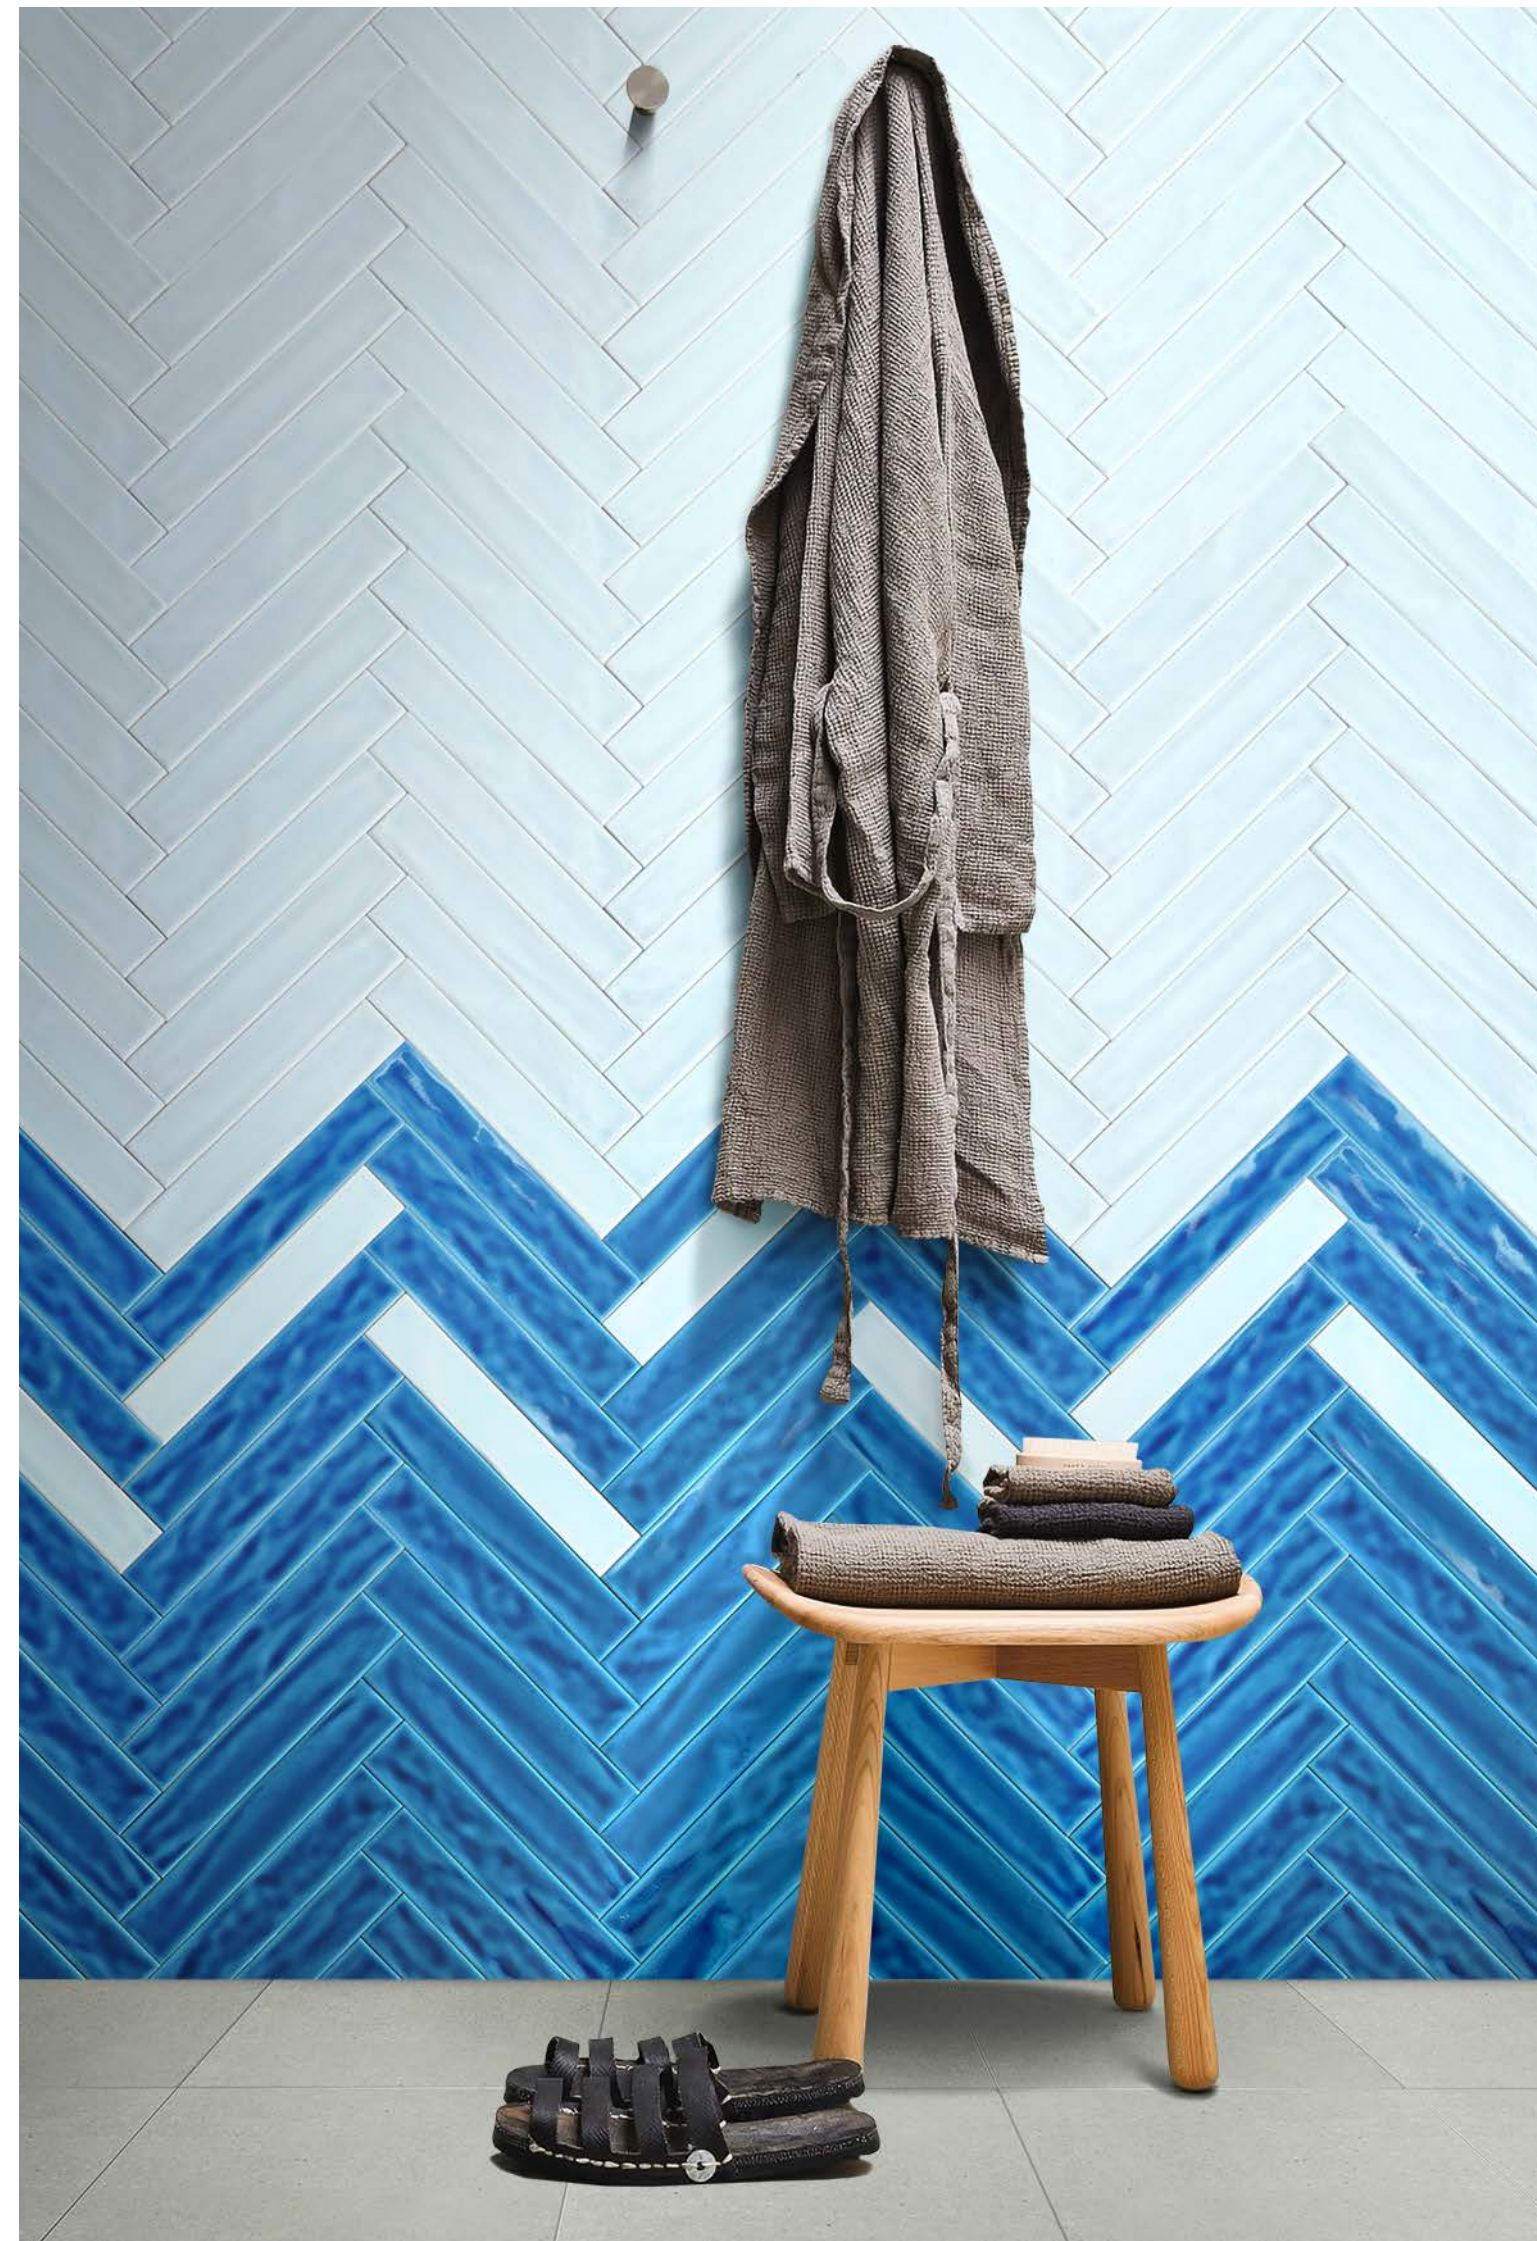

AQ21

Rivestimento / Wall: Acqua **C585** Oceano Intenso 7x40 cm - 2,8"x16", **C575** Oceano Limpido 7x40 cm - 2,8"x16"
Pavimento / Floor: Geo **J3047** Pietra Lappato 50x50 cm - 19,7"x19,7"