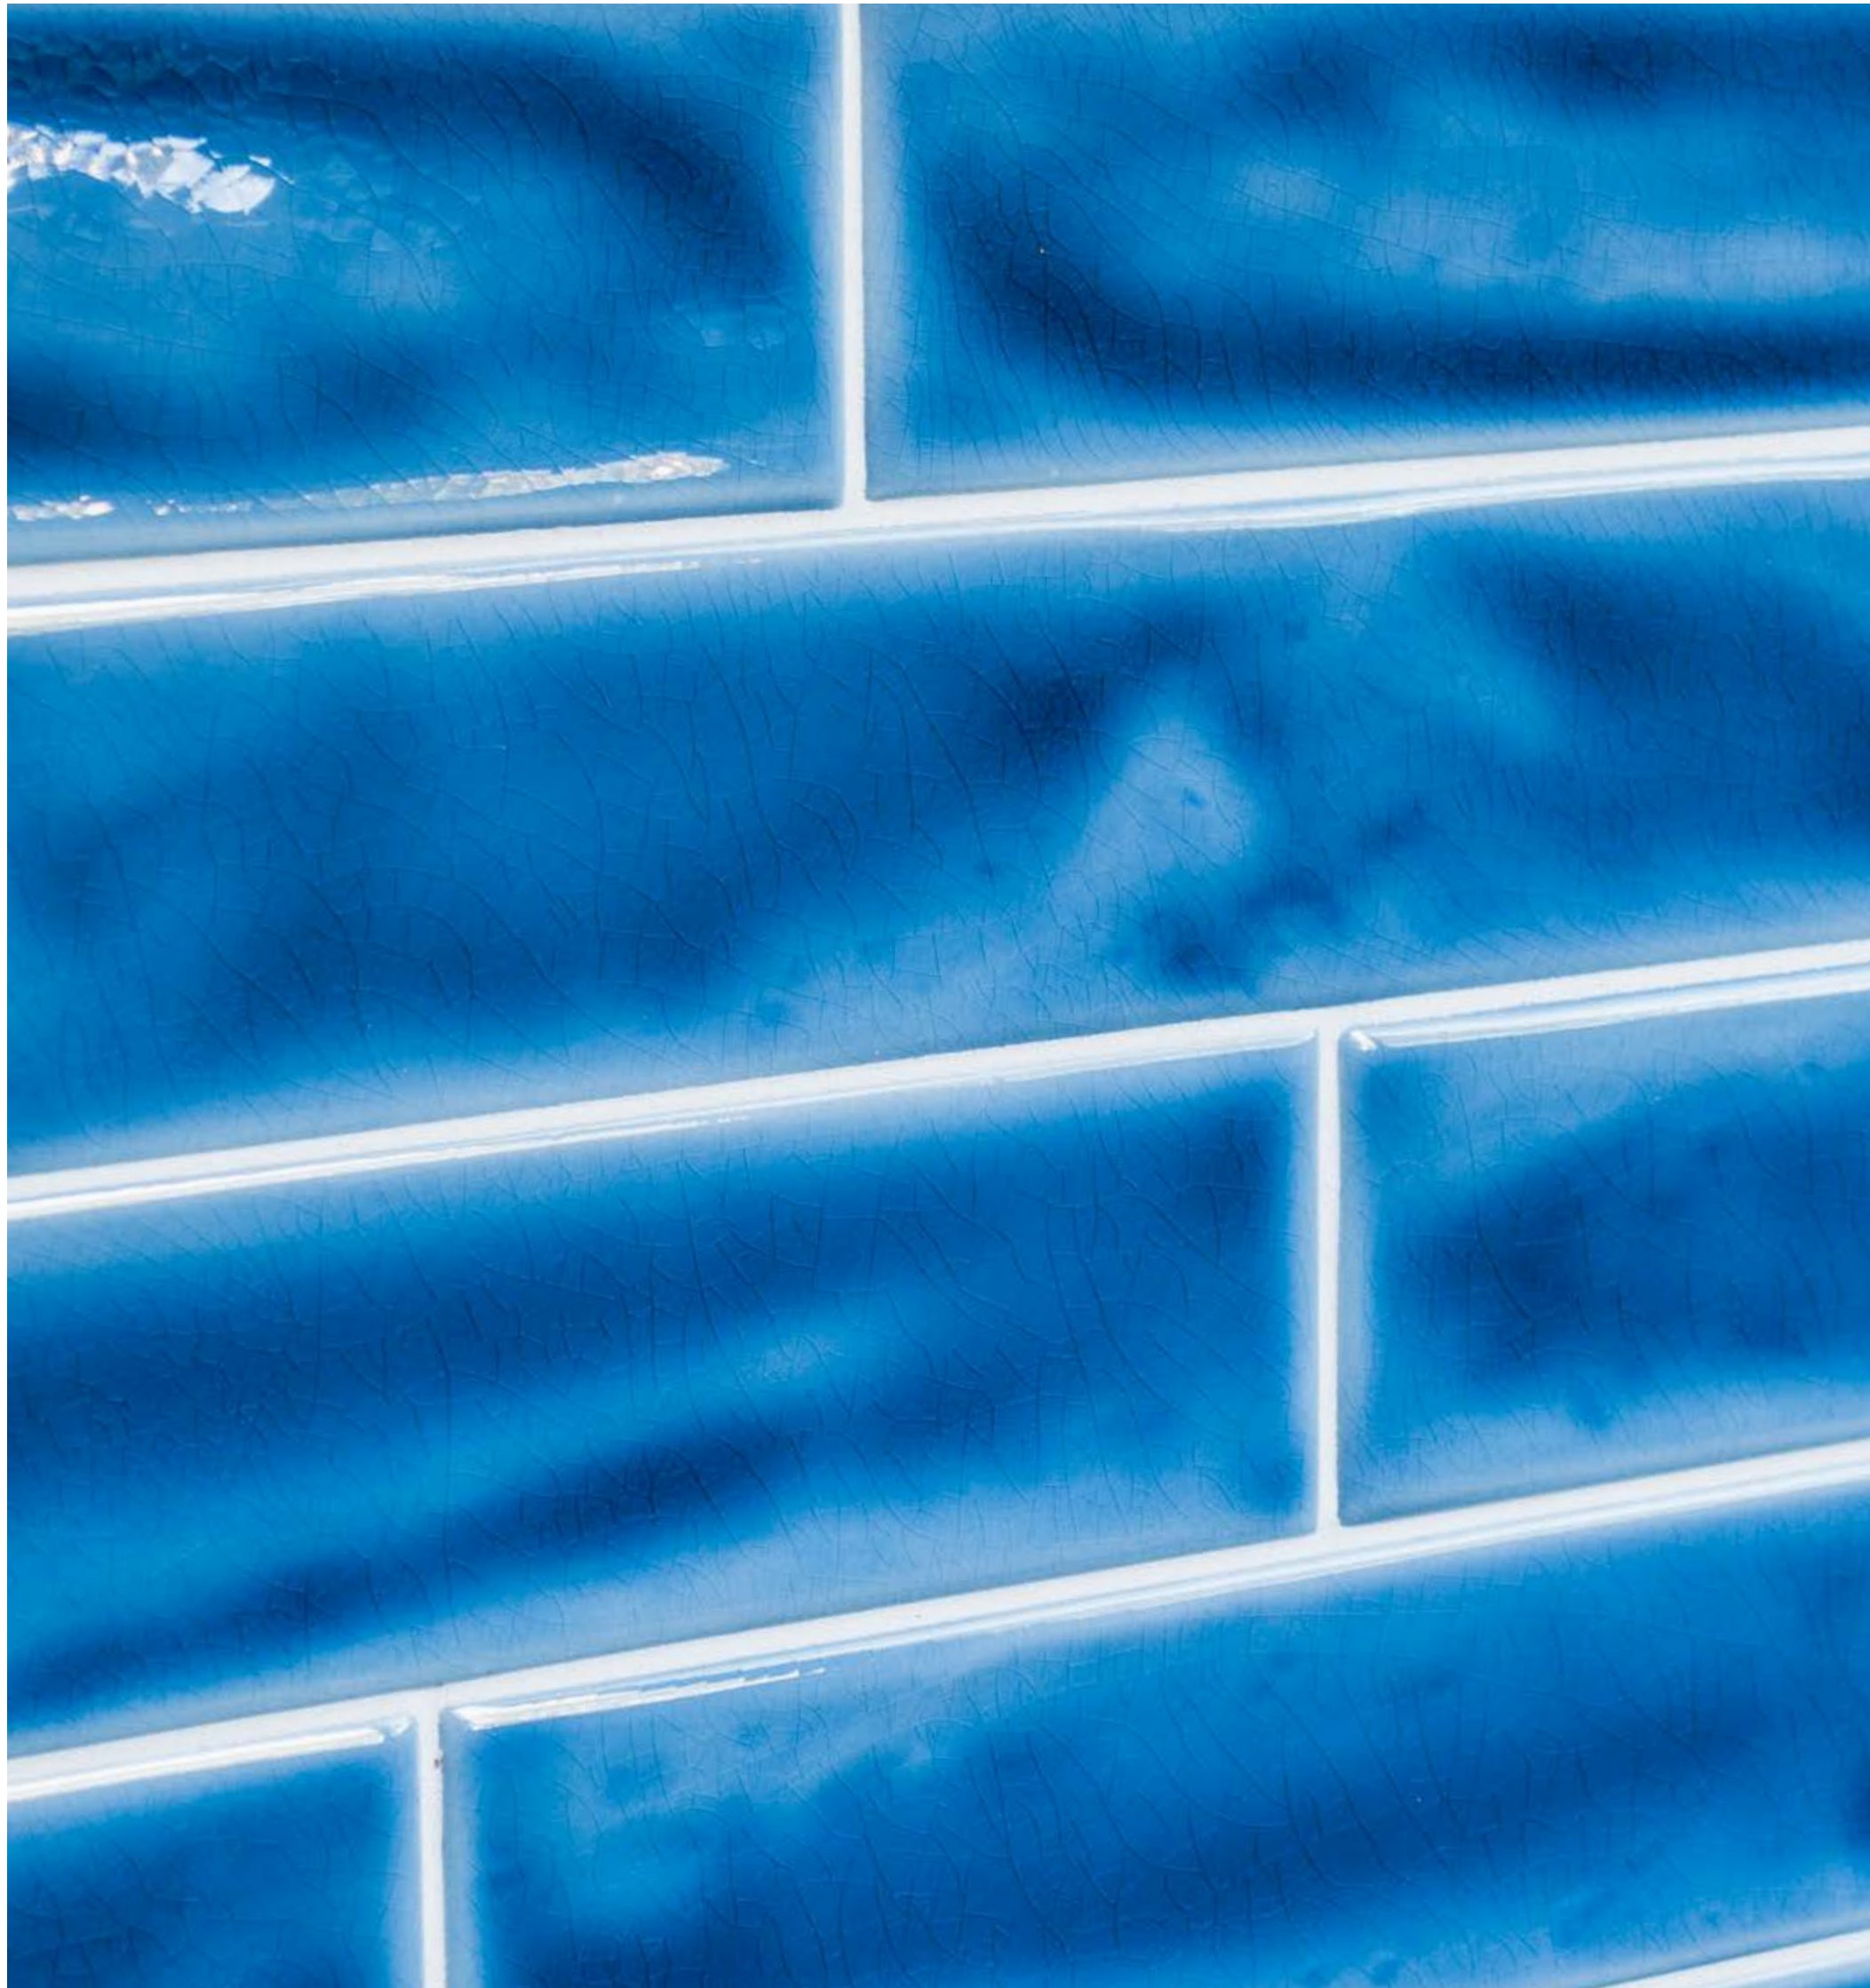

C600 RENA INTENSO

C510 ABISSO INTENSO

C615 RIO INTENSO

ACQUA