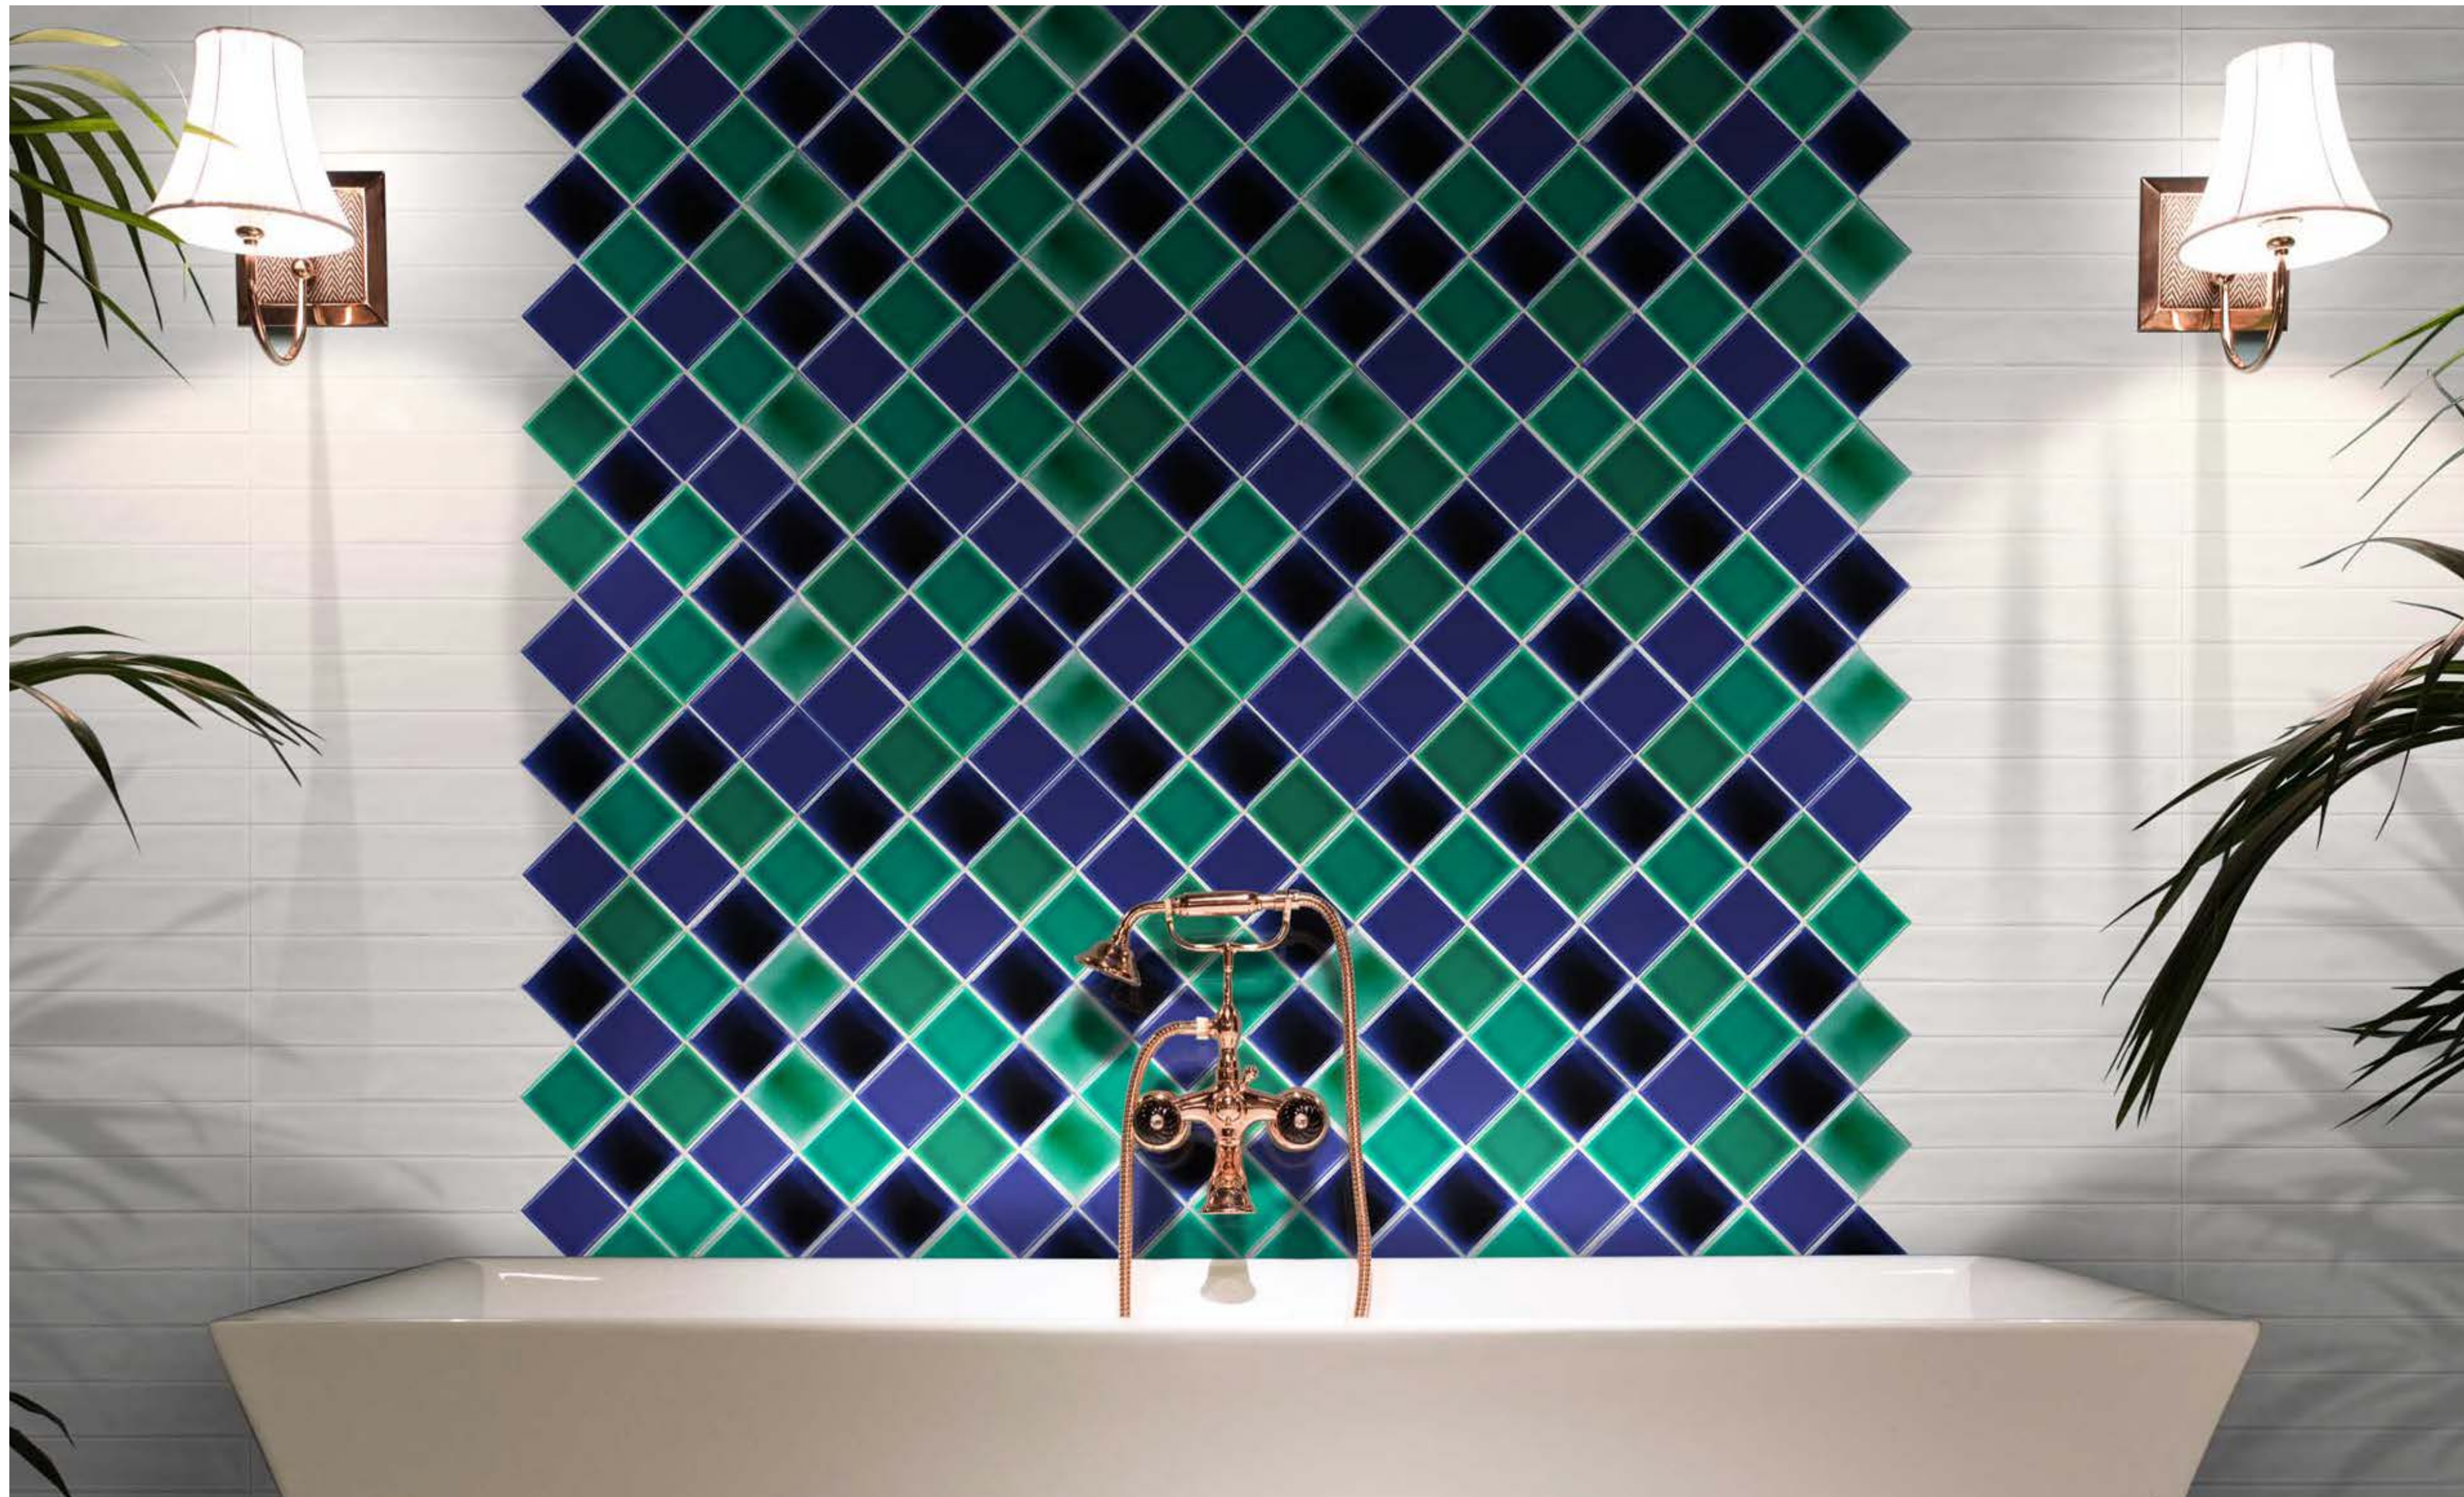

AQ14

Rivestimento / Wall: Acqua **C545** Bianco 7x40 cm - 2,8"x16", **C548** King A Bianco 7x40 cm - 2,8"x16", **C549** King B Bianco 7x40 cm - 2,8"x16"
Artigianale / Handmade 10x10 cm - 4"x4": **MT214** Verde Tropicci Scuro craquelé, **MM004** Bleu craquelé, **MT525** Bleu Sfumato