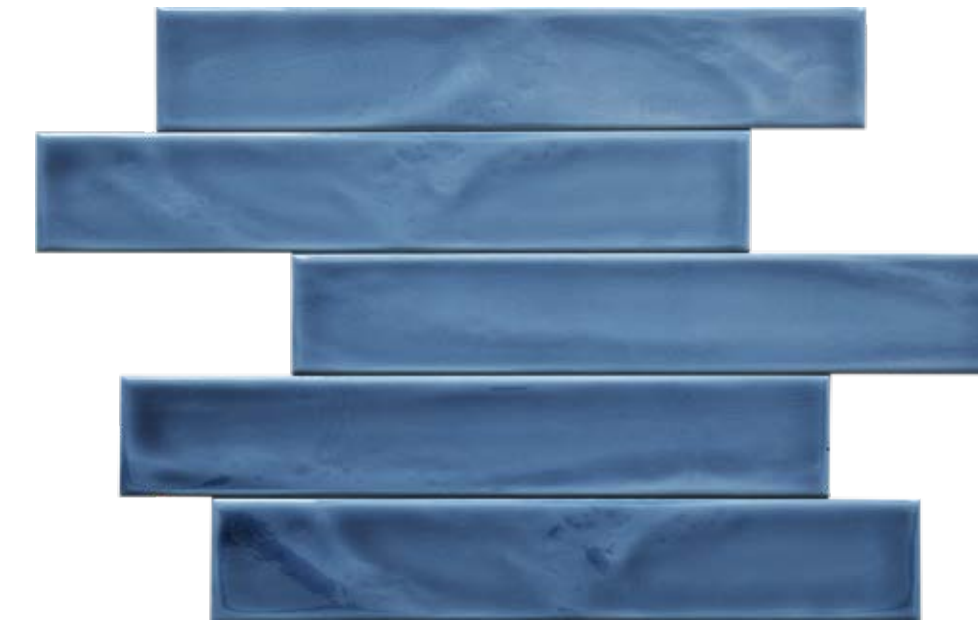

C580 OCEANO VELATO