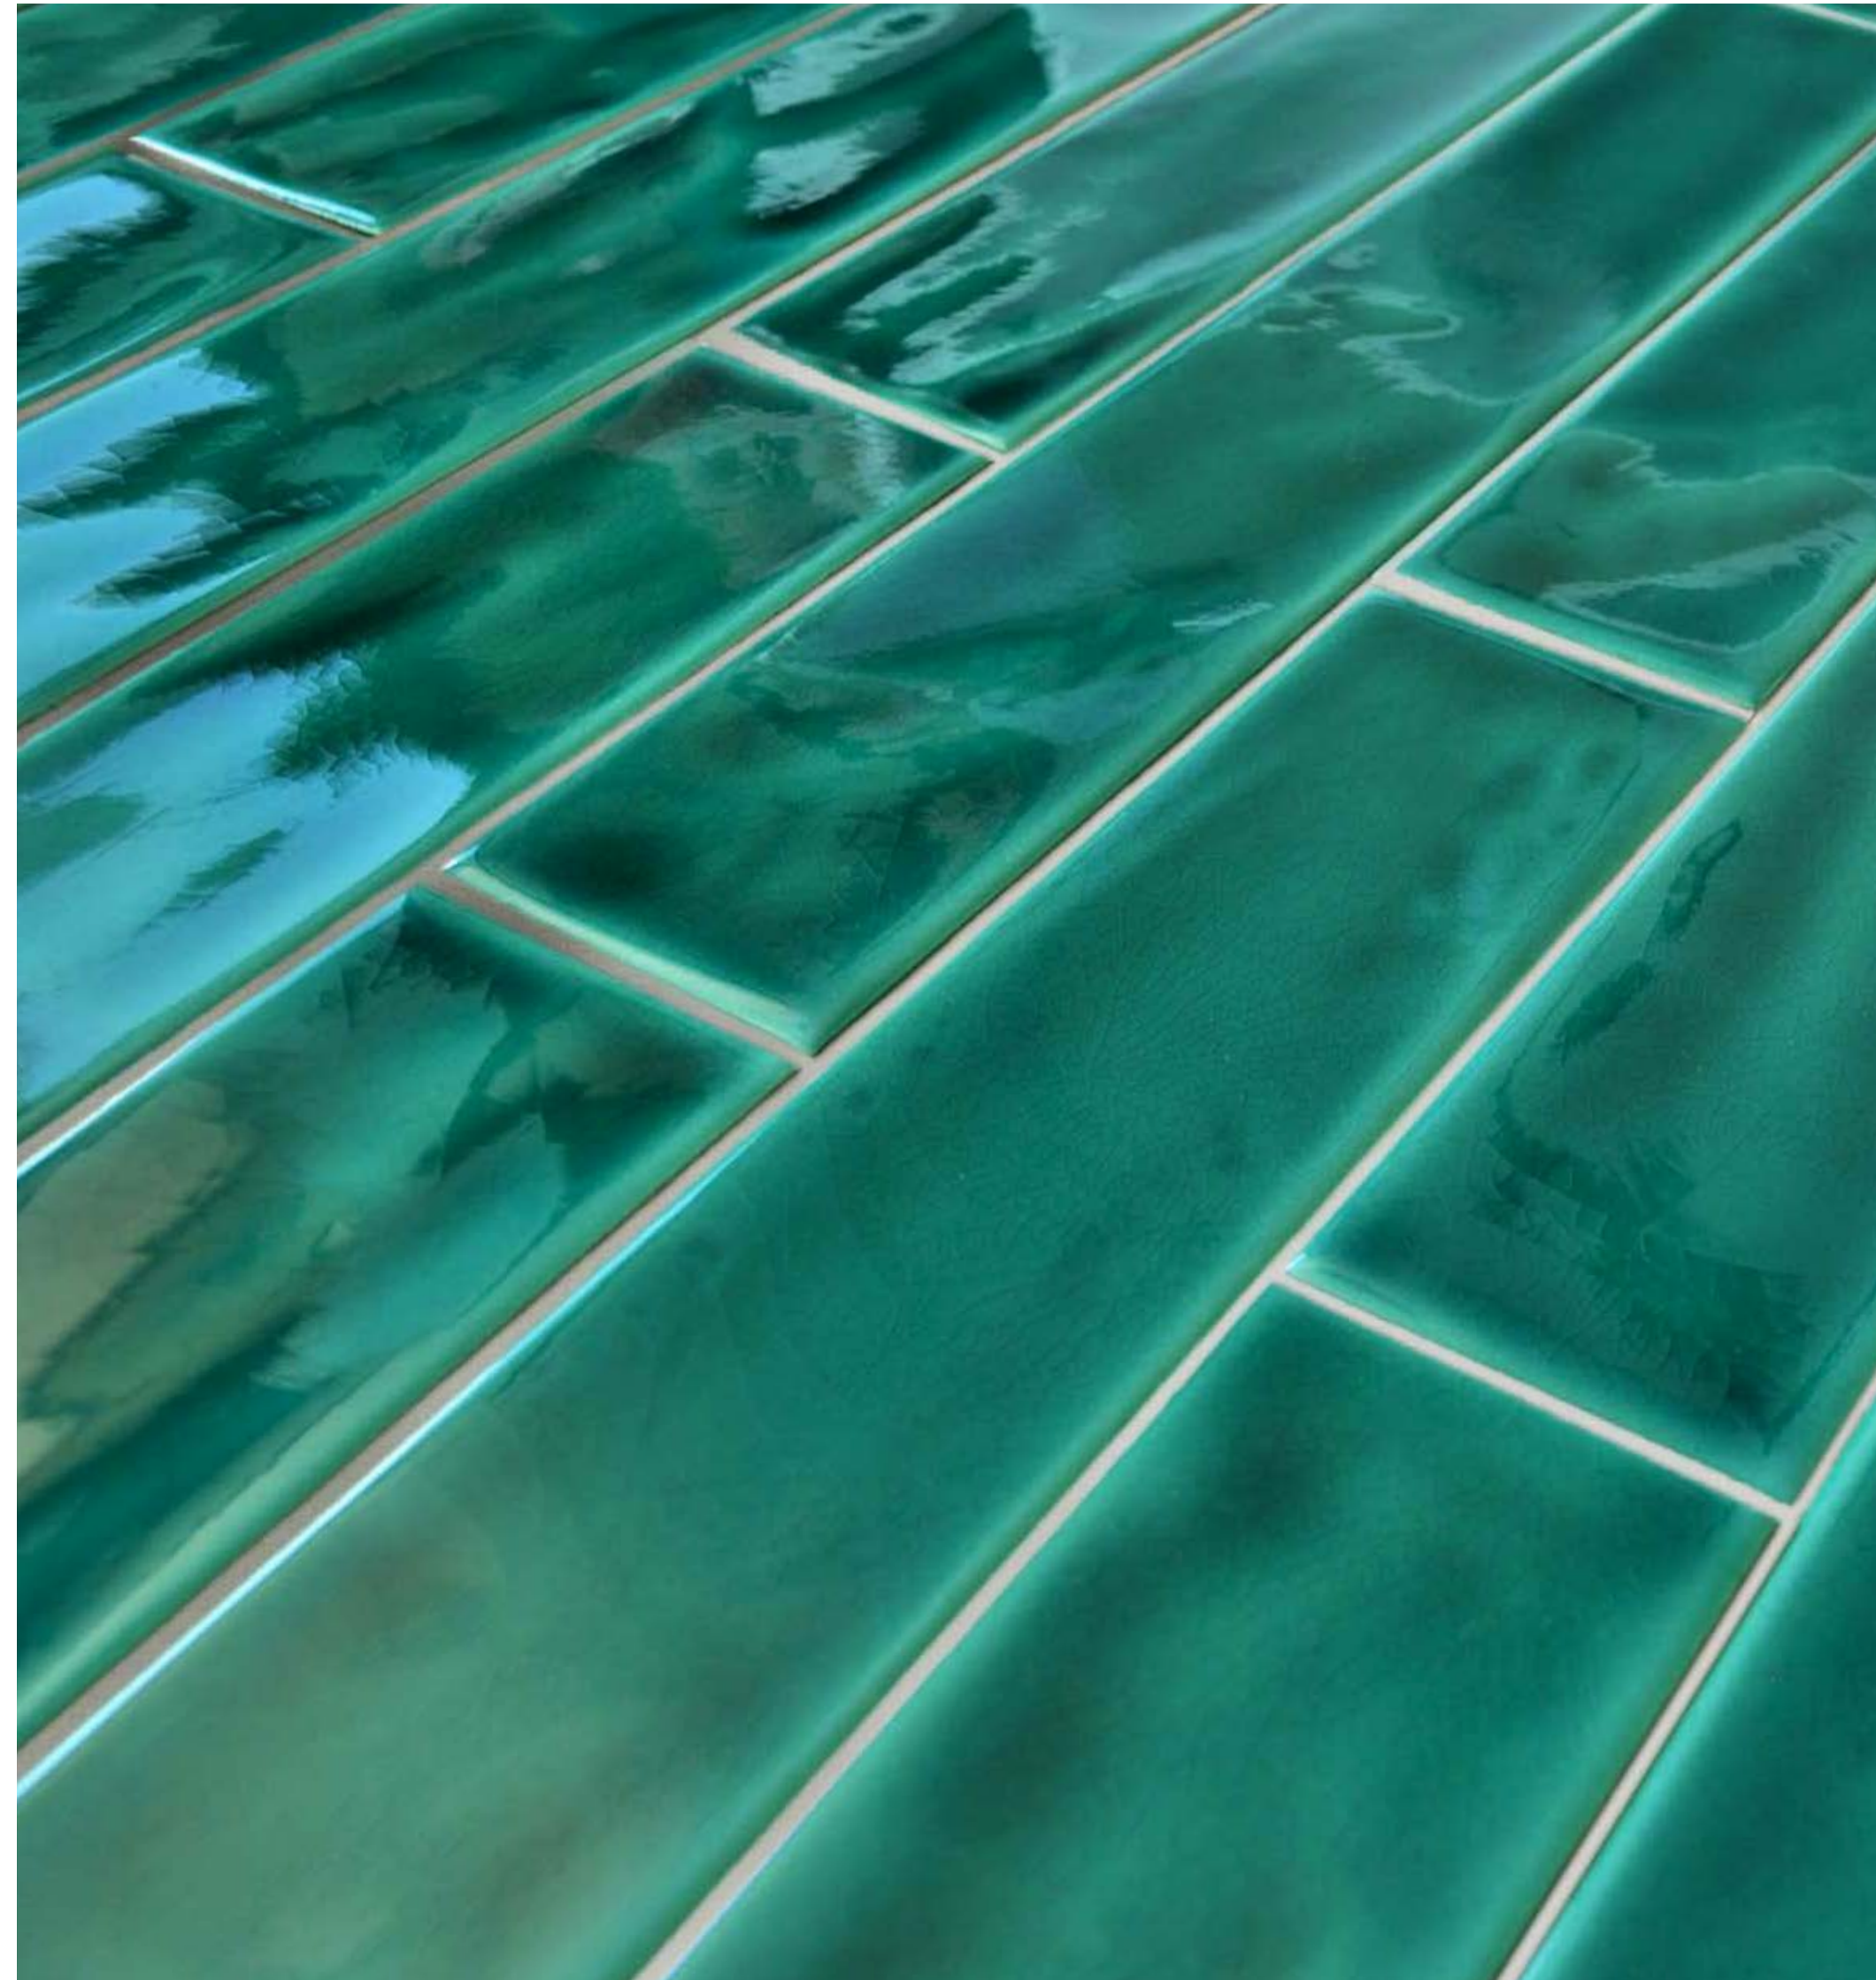

AQ23 Rivestimento / Wall: Acqua **C550** Nuvola Velato 7x40 cm - 2,8"x16"

ACQUA