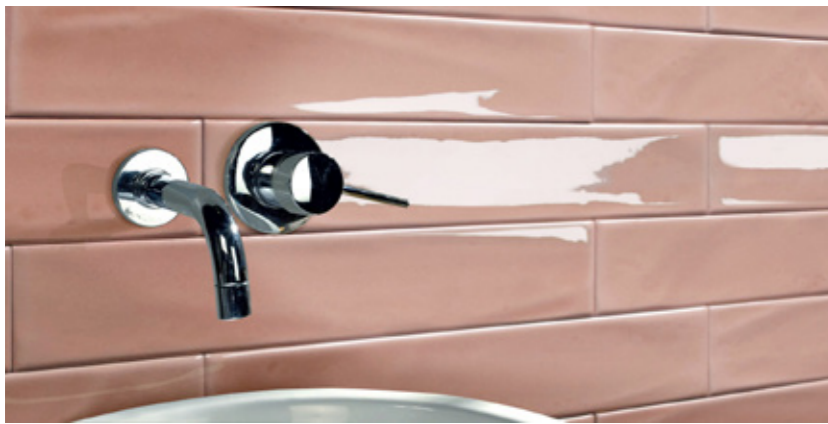

“Guarda il lato rosa della vita... o della tua casa!”
“Look at the pink side of life... or of your house!”

Il colore **rosa** sta per **raffinatezza, calma, eleganza, ottimismo e amore**. Qualità positive che desideriamo nella vita...e nelle nostre case. Ti sveliamo un segreto: il colore rosa in ceramica è difficilissimo da ottenere. Sono necessarie materie prime particolari, spesso difficili da trovare e tanta esperienza nel dosarle. Grazie al nostro laboratorio di ricerca e al nostro personale molto qualificato, che fa questo lavoro con passione e determinazione, **riusciamo sempre ad ottenere qualsiasi tonalità di colore richiesta dal cliente**. Scopri gli ultimi progetti realizzati in rosa!