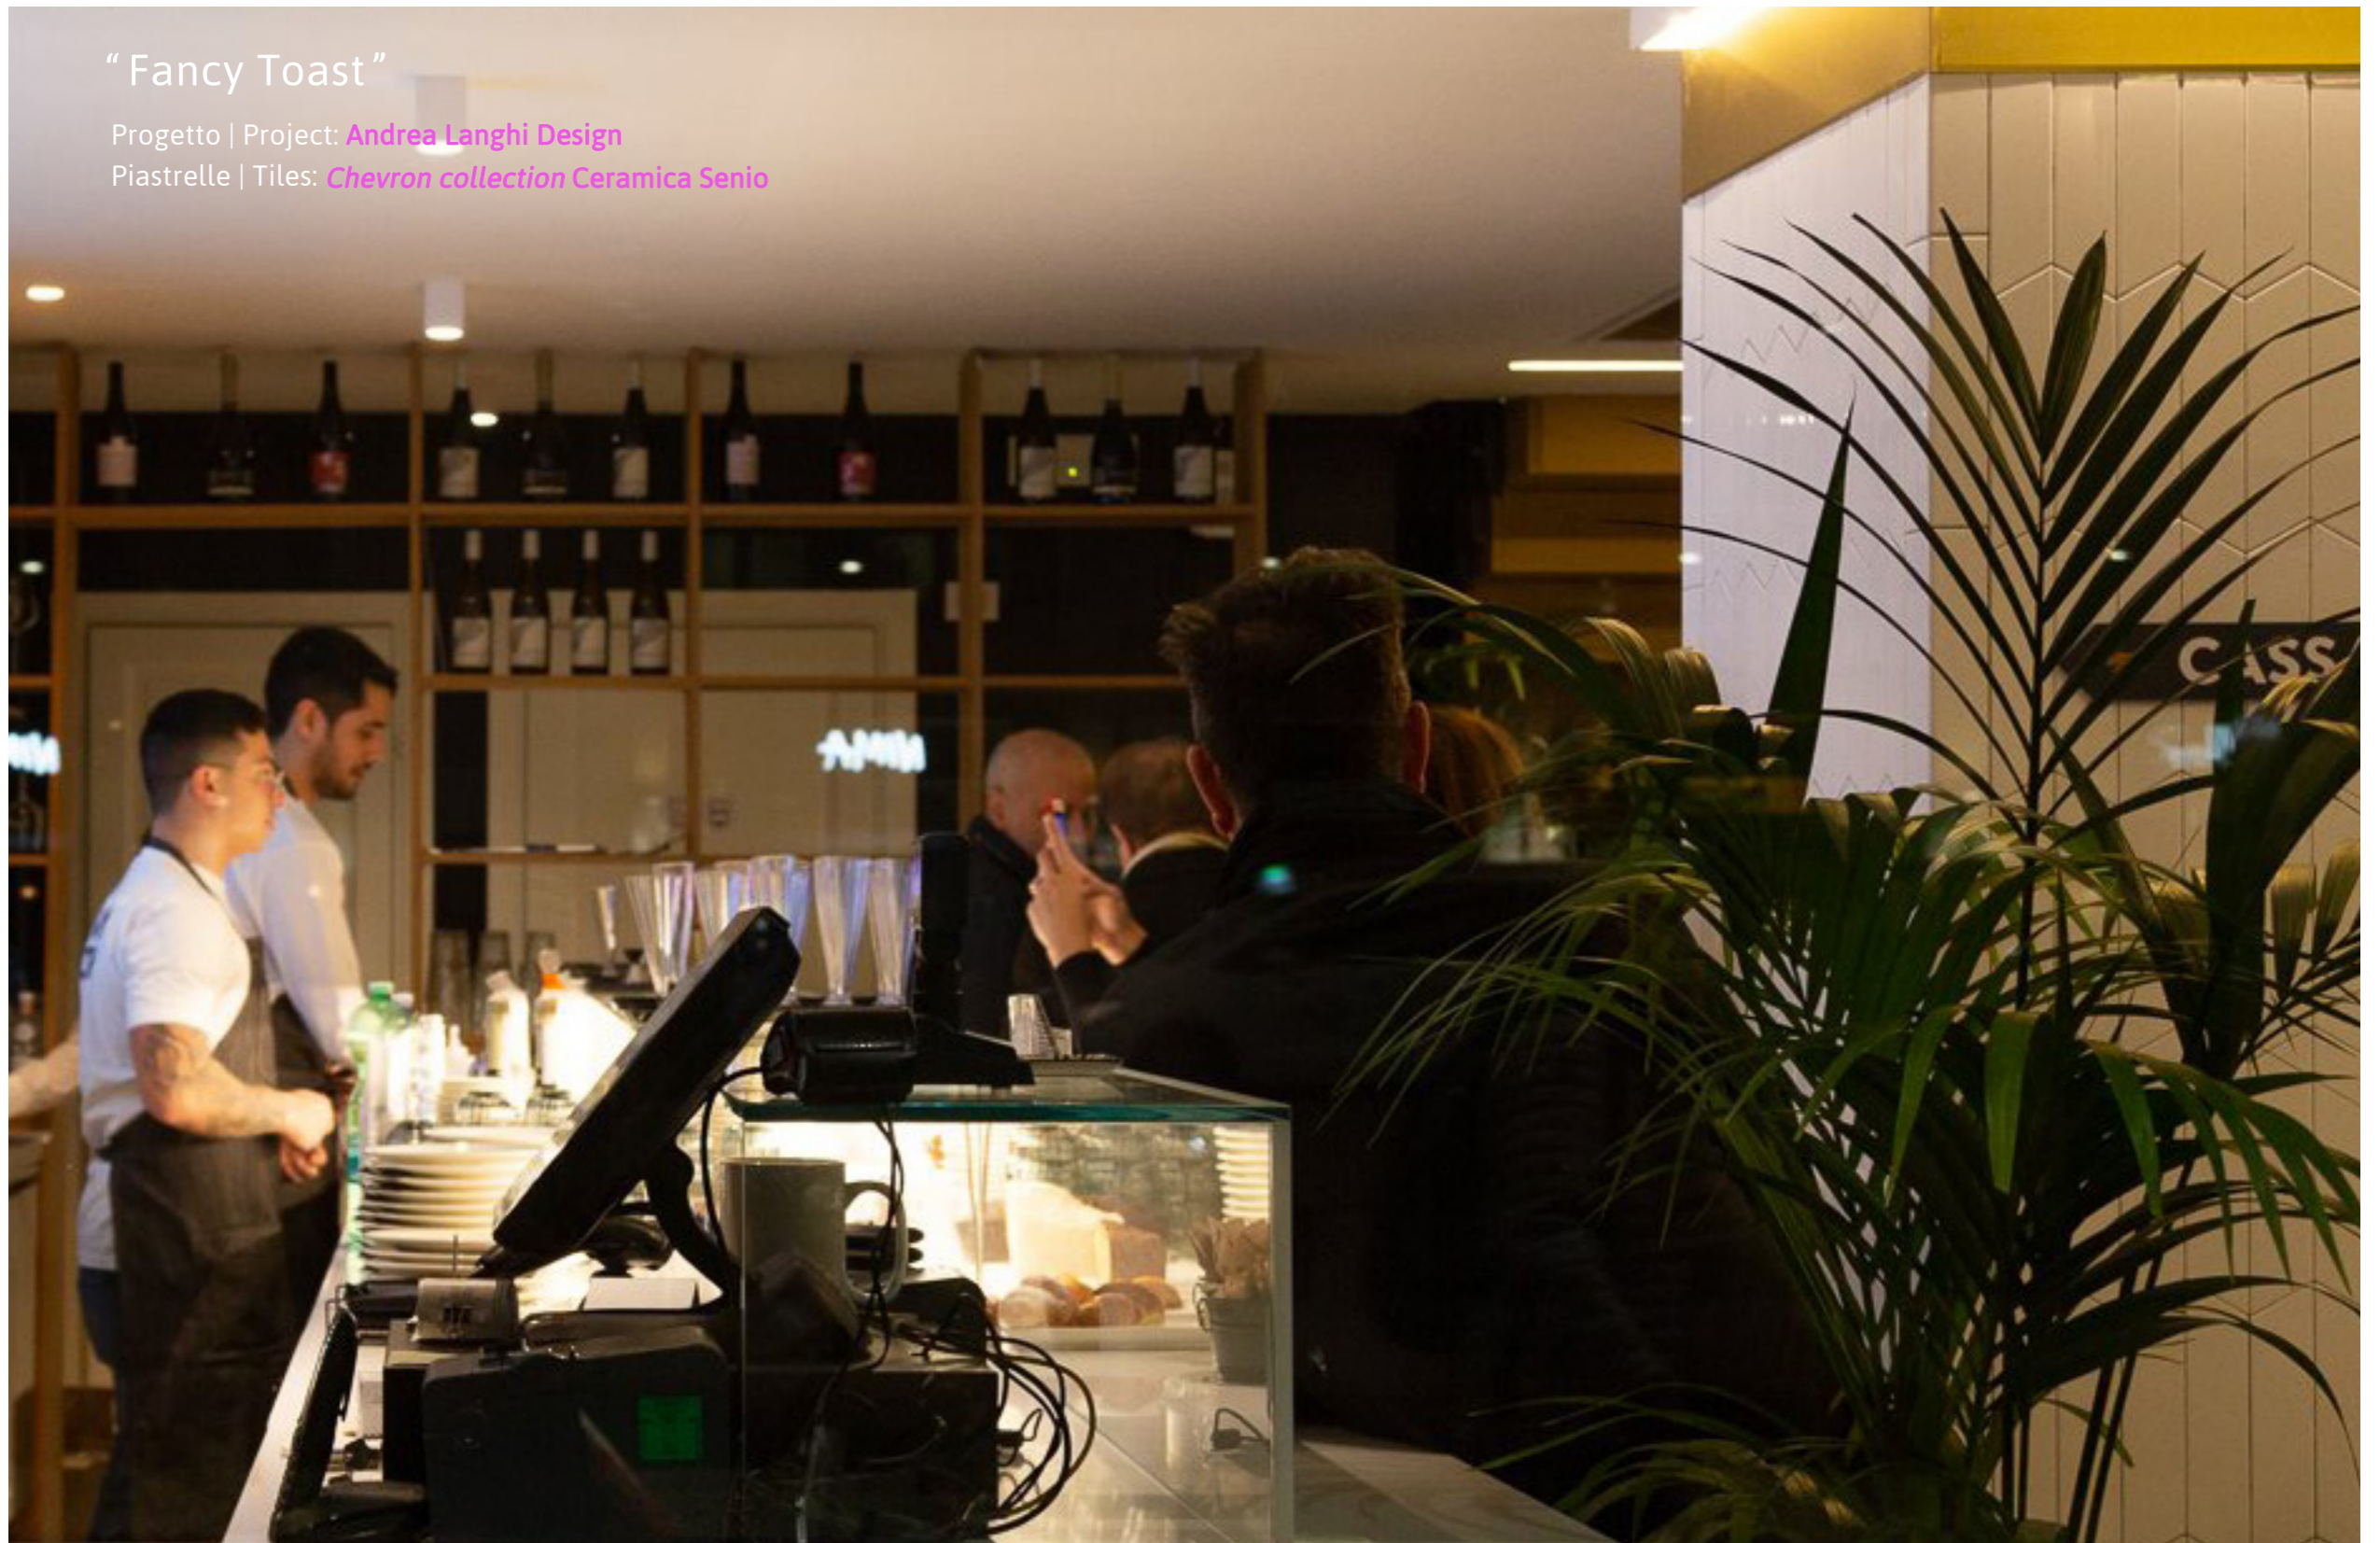

“Fancy Toast”

Progetto | Project: **Andrea Langhi Design**

Piastrelle | Tiles: **Chevron collection Ceramica Senio**