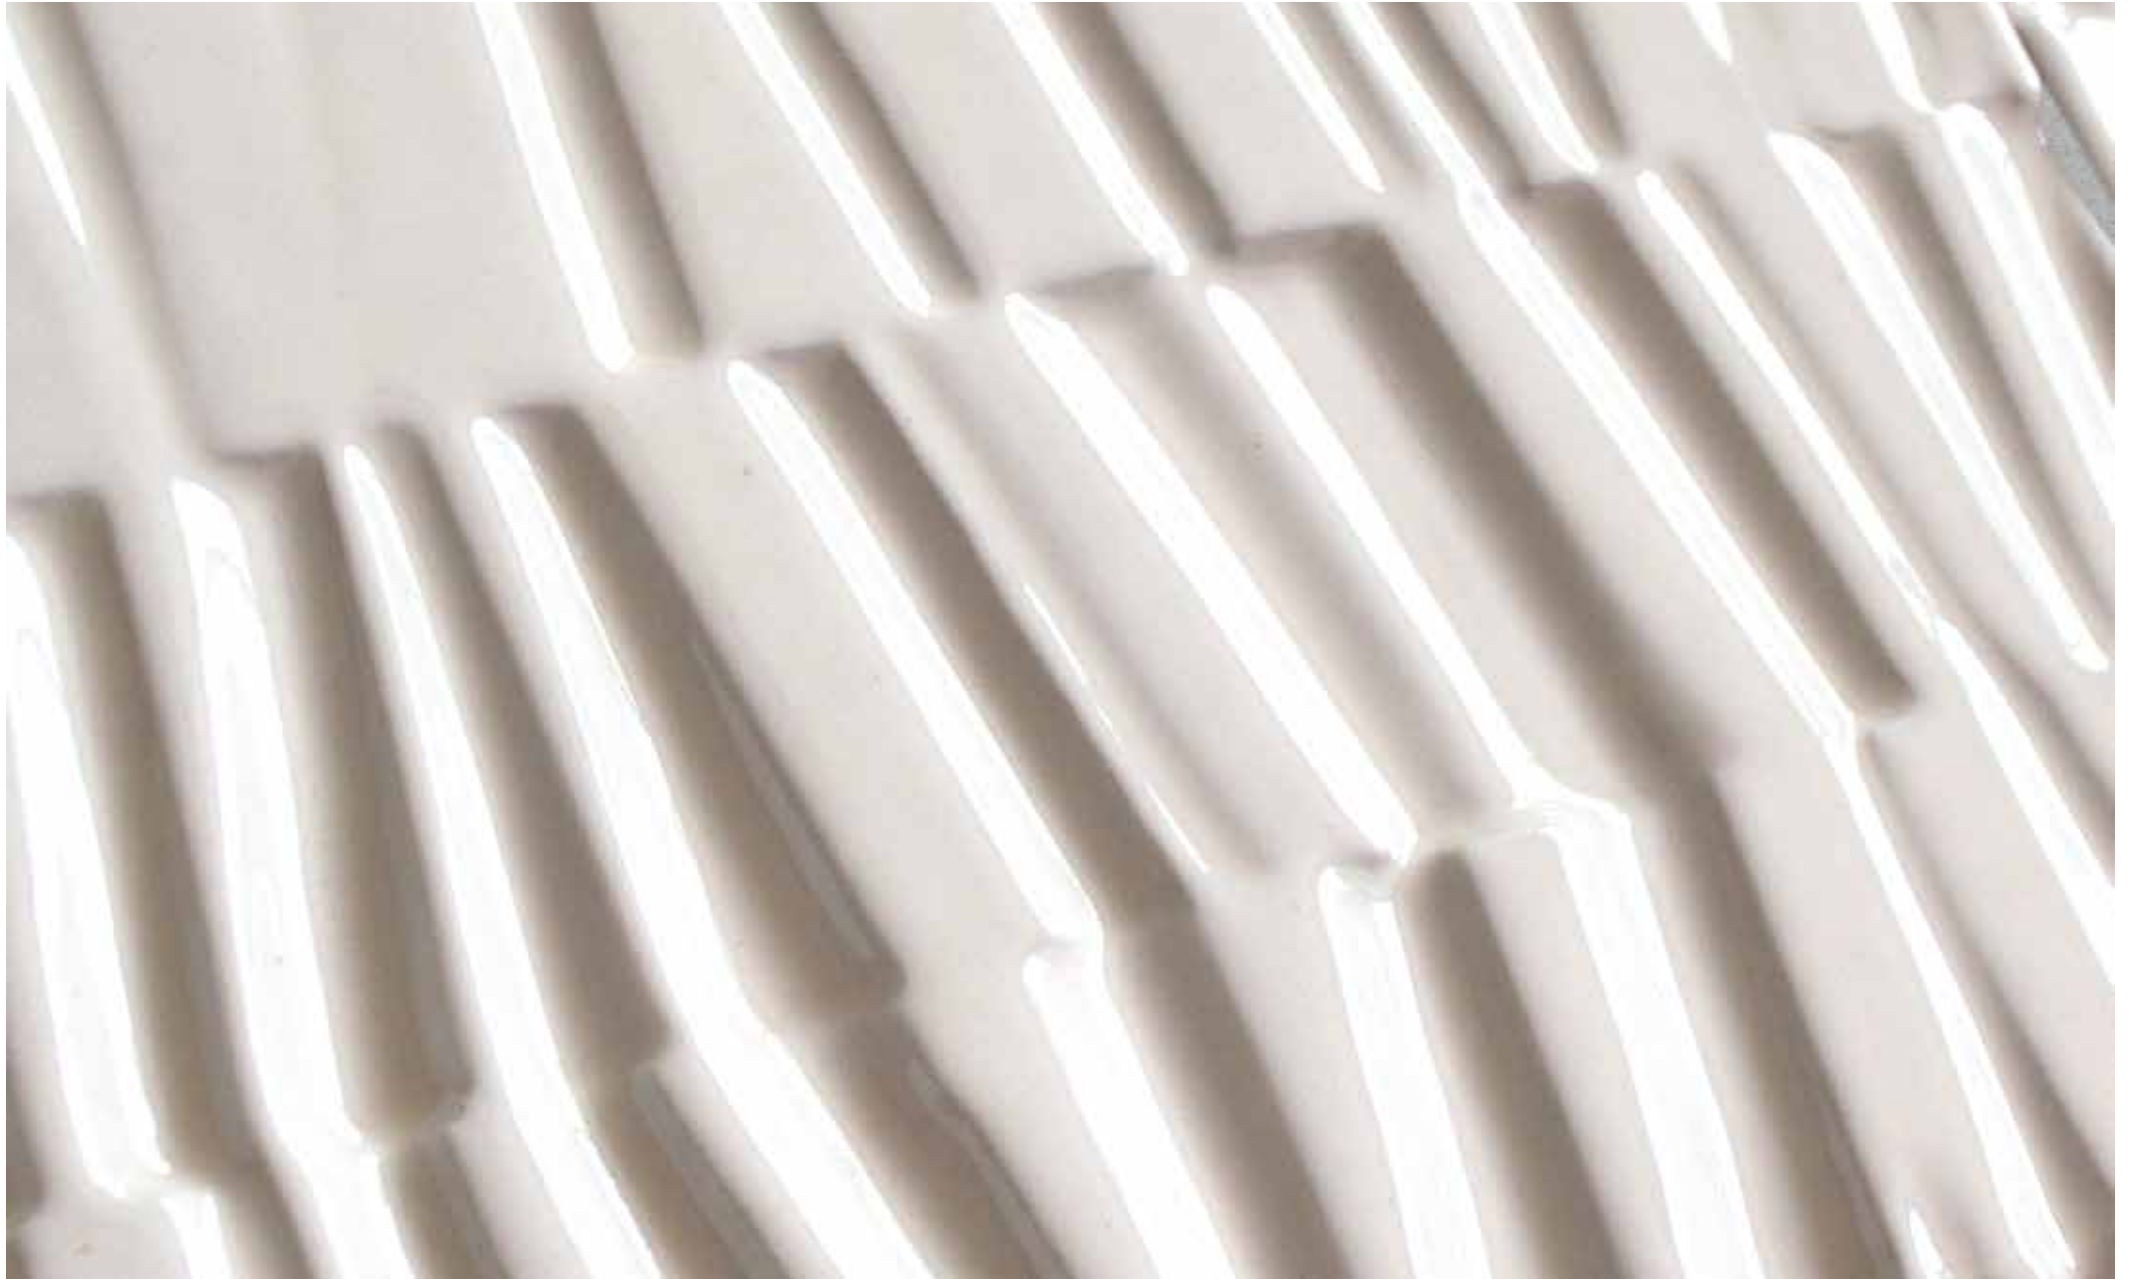

SG03 Rivestimento / Wall: SI160 Sabbia laccato cm 15x15 - 6"x6", SI165 Quartino Sabbia laccato cm 1x15 - 0,4"x6"

SIGNS

SG03 Rivestimento / Wall: SI160 Sabbia laccato cm 15x15 - 6"x6"
MACRO