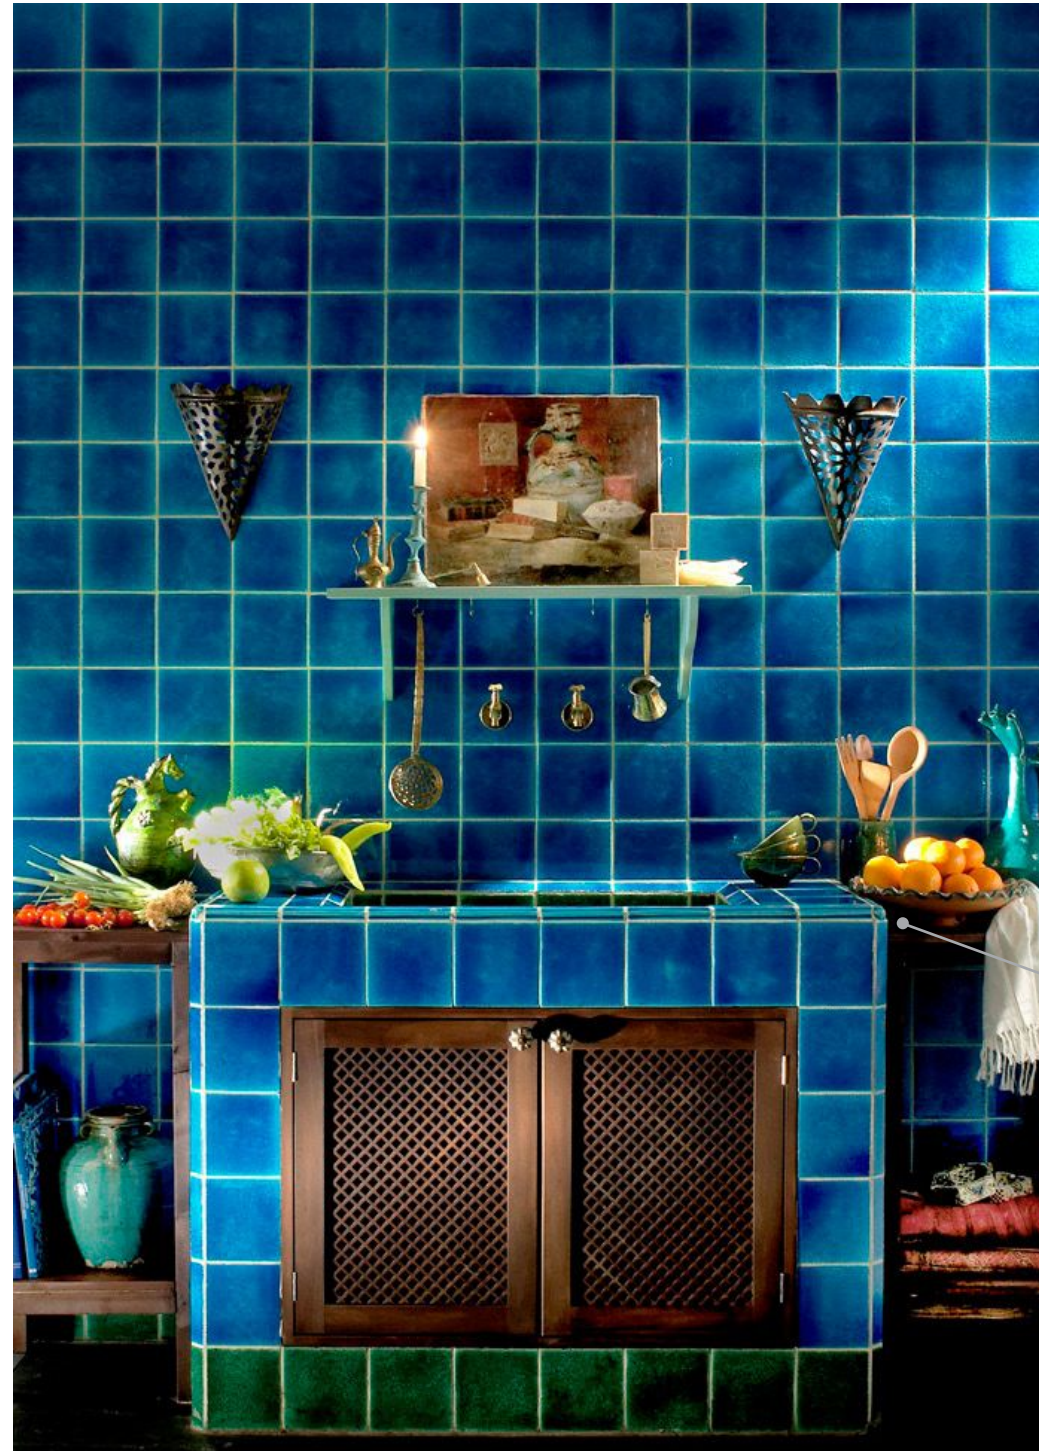

Potere al colore The power of colour

Il colore e lo stile Mediterraneo caratterizzano gli ambienti di un originale Hotel nel cuore delle isole Cicladi, in Grecia. Il proprietario ha ritrovato nelle nostre piastrelle fatte a mano della collezione TUSCANIA, tutto il fascino del *mare nostrum* ed in particolare delle sue isole minori. Il colore Verde Mare e Azzurro Baja delle piastrelle fanno da sfondo agli arredi che richiamano forme e suggestioni di paesi lontani, donando agli interni un'atmosfera accogliente, avvolgente che incanta!

Potere al colore
The power of colour

TUSCANIA collection

N7420
cm 15x15 - 6"x6"
Baja

N7500
cm 15x15 - 6"x6"
Verde Smeraldo

N7917
cm 3x15 - 1"x6"
Quarter Round
Baja

N7918
cm 3x3x3 - 1"x1"x1"
Beak Quarter Round
Baja