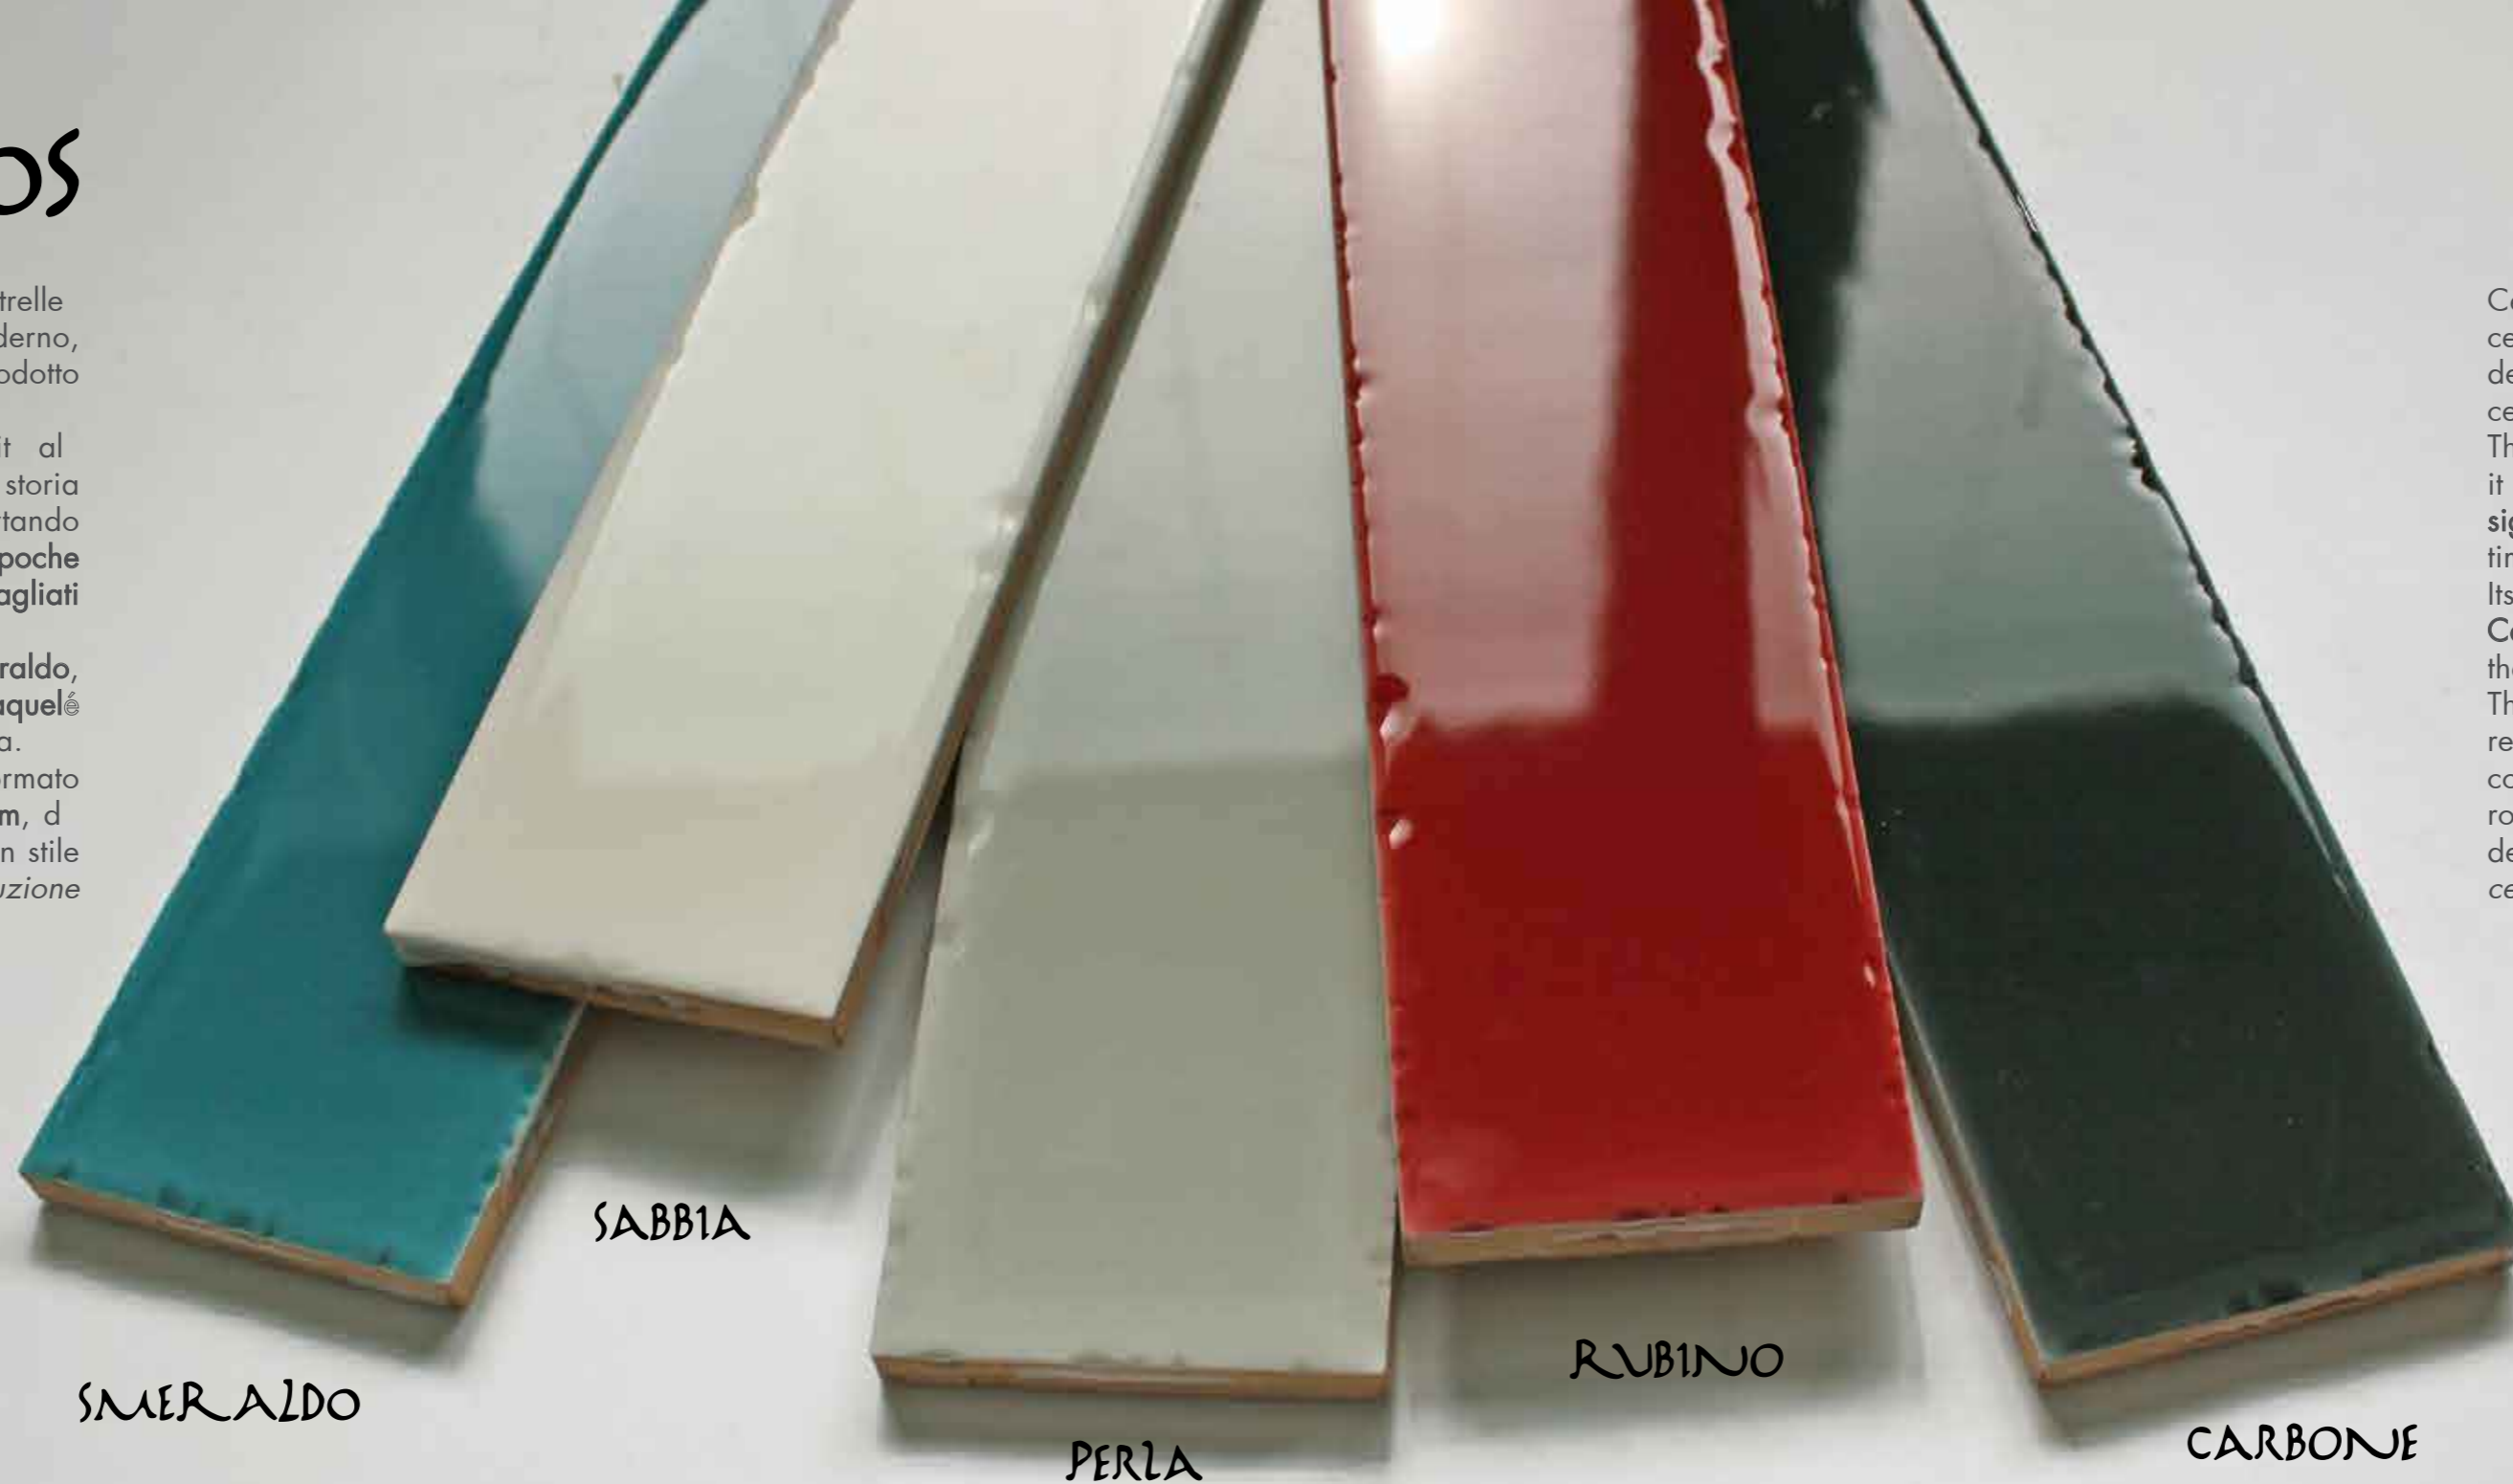

THARRROS

THARROS

Tharros una collezione di piastrelle ceramiche in bicottura dal design moderno, che evoca le radici storiche del prodotto ceramico.

Tharros una collezione che da continuità al passato, traendo le proprie origini dalla storia antica, di cui ne diventa testimone, portando sulla propria superficie i segni di epoche passate, attraverso i suoi bordi frastagliati forgiati dal tempo.

I colori Perla, Rubino, Sabbia, Smeraldo, Carbone ed il nuovo colore Black craquelé rispecchiano i toni profondi della natura.

La collezione Tharros, disponibile nel formato contemporaneo rettangolare 6,5x26 cm, dà la possibilità di arredare gli ambienti in stile moderno e di design, evocando l'evoluzione estetica del prodotto ceramico.

SMERALDO

SABBIA

PERLA

RUBINO

CARBONE

Ceramica Senio presents Tharros, a double fired ceramic tiles series, characterized by a modern design, which evokes the historical roots of the ceramic product.

Tharros draws its origins from ancient history, which it becomes a witness of, showing on its surface the signs of the past by its jagged edges, forged by time.

Its deep colors Perla, Rubino, Sabbia, Smeraldo, Carbone, and the new colour Black craquelé reflect the intense shades of the surrounding nature.

Tharros collection, available in the contemporary rectangular format 6,5x26 cm - 2,5"x10", gives continuity to the past, the opportunity to furnish the rooms in a modern style according to the coolest design, evoking the aesthetic evolution of the ceramic product.