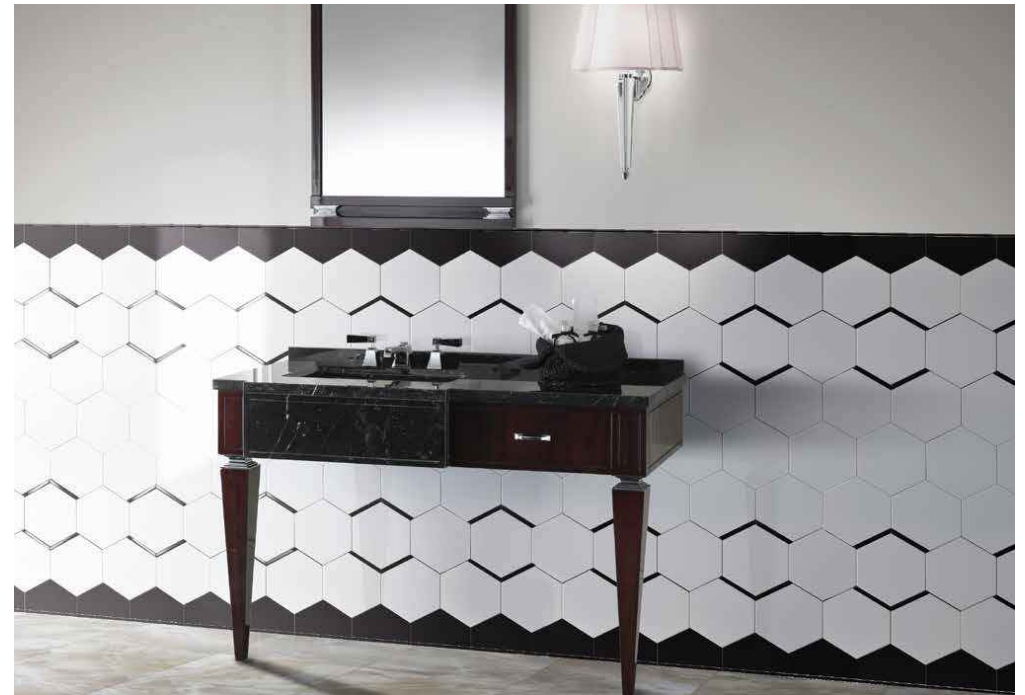

DÉCO *Parone*

NERO

Шелковая поверхность

SUPERFICIE SILK SILK SURFACE

ESAGONO REGOLARE
cm 20x23 - 8"x9"

U921

ESAGONO TAGLIATO
cm 19x23 - 7,5"x9"

U911

MEZZO ESAGONO
cm 11,5x20 - 4,5"x8"

U931

Лакированная поверхность

SUPERFICIE LACCATA LACCATI SURFACE

MATITA TRAPEZIO
cm 1,2x13 - 0,5"x5"

U941

MATITA
cm 1,2x20 - 0,5"x8"

A384

Совместимость цветов

ABBINAMENTI COLORE COLOURS MATCHES

ESAGONO NERO silk
MATITA TRAPEZIO BIANCO
laccato

ESAGONO NERO silk
MATITA TRAPEZIO NERO laccato

ESAGONO NERO silk
MATITA TRAPEZIO VERDE laccato

ESAGONO NERO silk
MATITA TRAPEZIO BLEU laccato

ESAGONO
NERO silk
MATITA TRAPEZIO
BRUNO DORATO

ESAGONO
NERO silk
MATITA TRAPEZIO
ORO LUCIDO

DCP
02

Rivestimento / Wall: A384 Matita Nero laccata cm 1,2x20 - 0,5"x8" - U931 Mezzo Esagono Nero silk cm 11,5x20 - 4,5"x8" - U910 Esagono Tagliato Bianco silk cm 19x23 - 7,5"x9" - U800 Esagono Regolare Bianco silk cm 20x23 - 8"x9" - U941 Matita Trapezio Nero cm 1,2x13 - 0,5"x5" Pavimento/Floor: J3701 Gemme Veneziane Opale Levigato cm 49x49 - 19,7"x19,7"