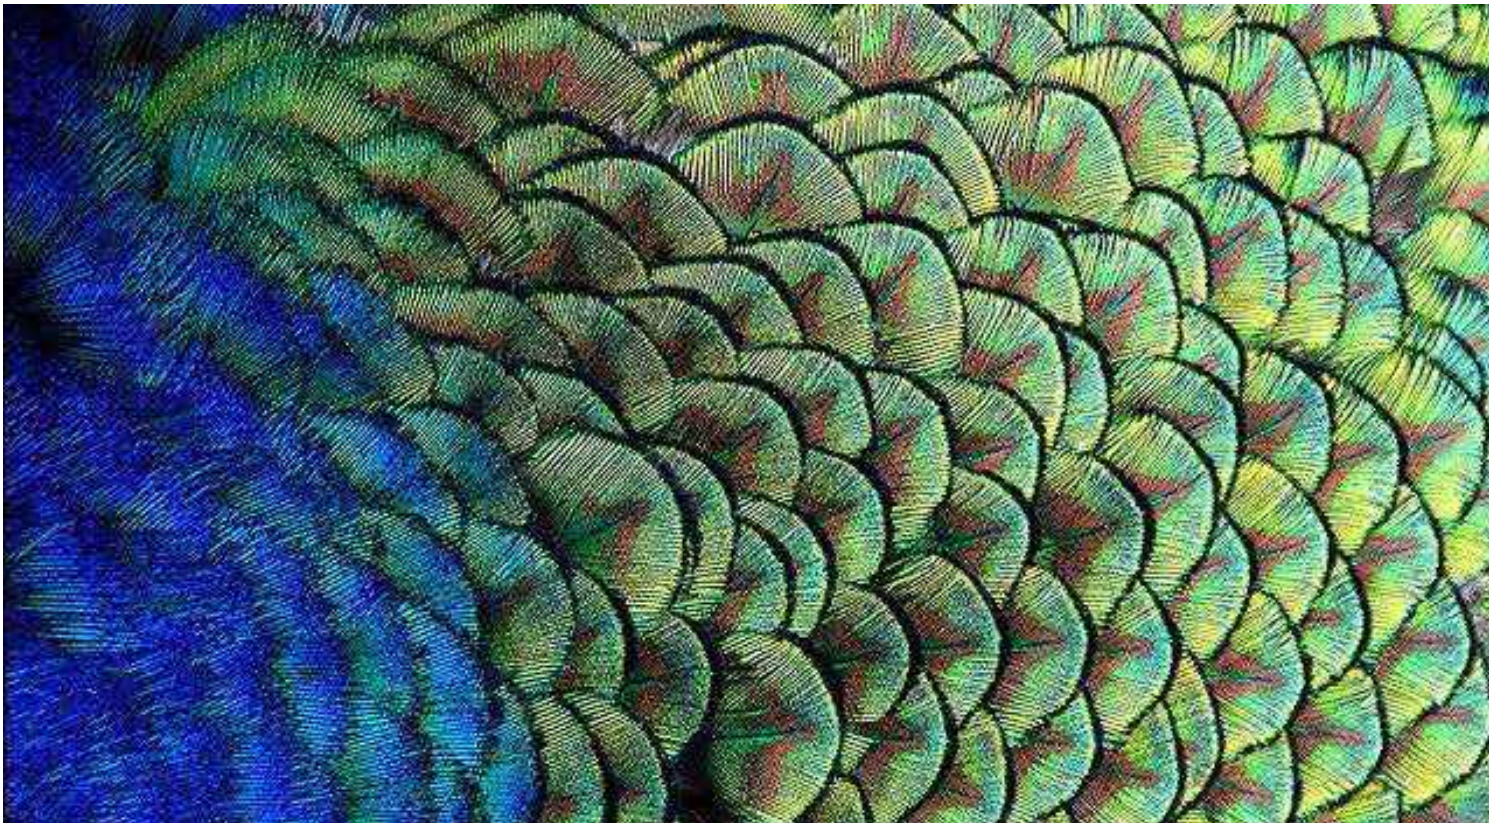

DÉCO

Parone

*by
Olga Podolskaya*

SENiO
alta ceramica faentina
HAND
MADE IN ITALY