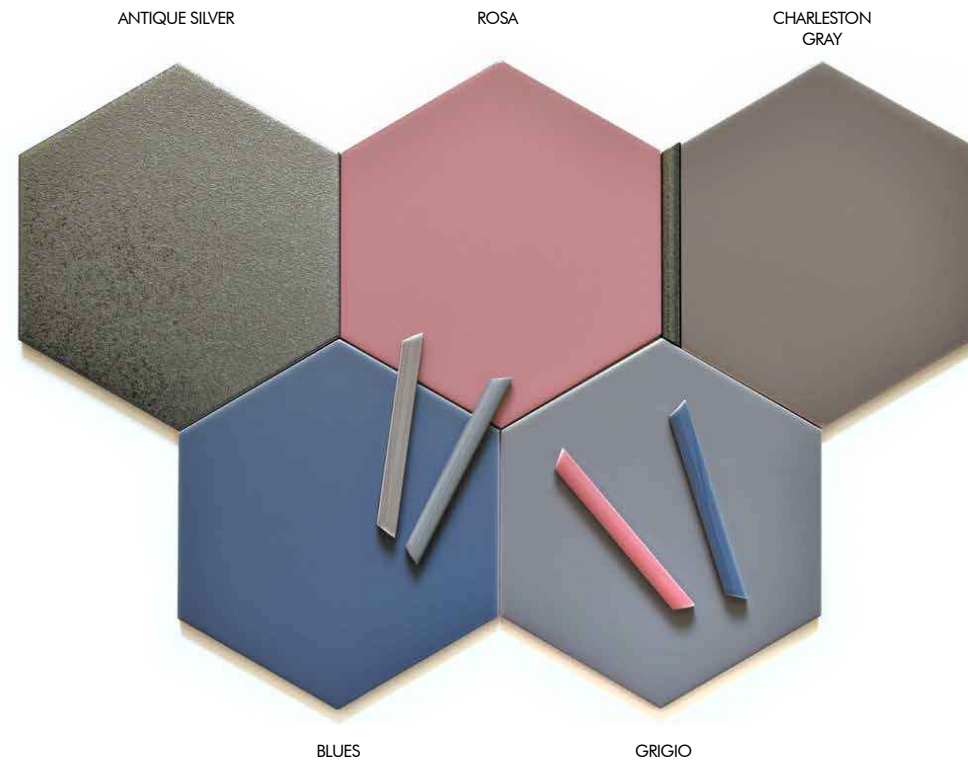

The **GLICINE** range of DÉCO Collection was created by Ceramica SENIO for Russian designer Olga Podolskaya and it perfectly integrates the already existing LUNA series.

A close attention was paid to the study of elegant colour matchings, refined surfaces and innovative sizes, like the 20x23 cm - 8"x9" hexagon combined with a 1,2x13 cm - 0,5"x5" trapezoidal matita. The hexagons composing the collection are available in 5 colours with silk surface in combination with matitas of the same colours but in glossy finish. GLICINE line includes also the unique Silver metallic surface recalling the mystery of the volcanic silver, for a total of 11 different colors. The elegance of the wisteria flower (GLICINE) has inspired the name of this range. We suggest GLICINE for modern settings enriched by wood, leather or natural stone elements.