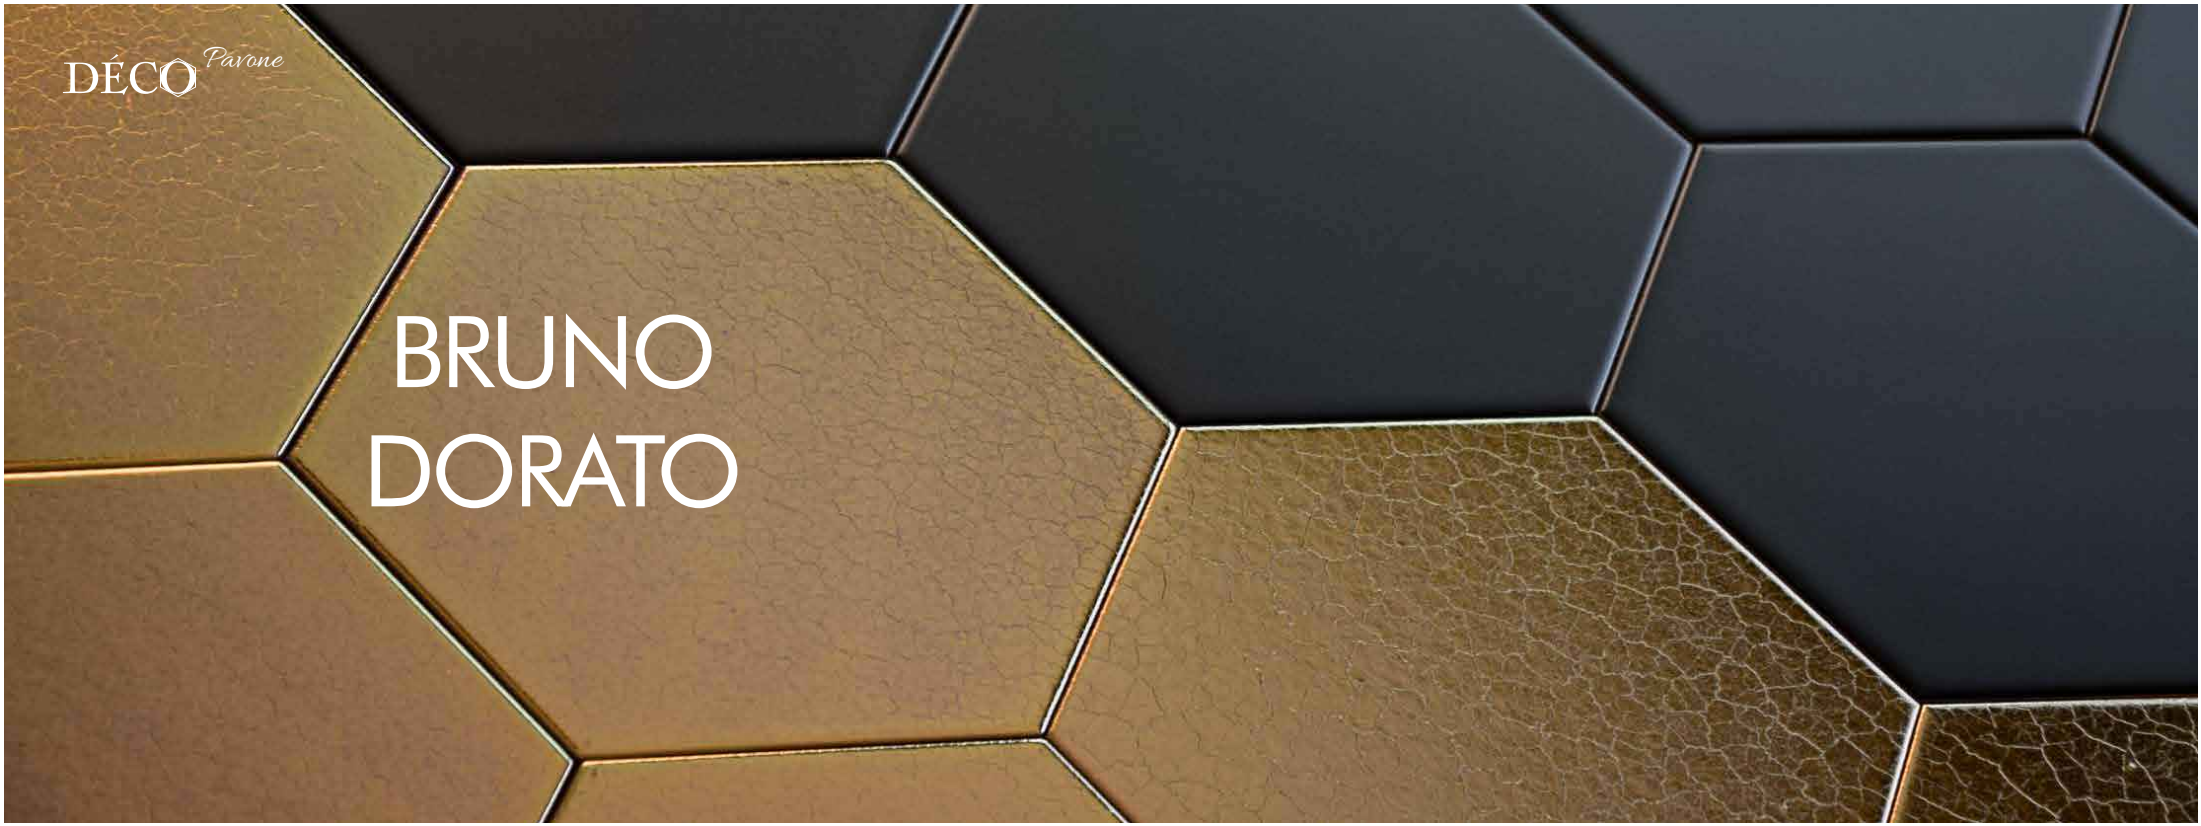

DÉCO *Parone*

BRUNO  
DORATO

**BRUNO DORATO**

Металлическая поверхность

SUPERFICIE METALLICA METALLIC SURFACE

ESAGONO REGOLARE  
cm 20x23 - 8"x9"

U928

MATITA TRAPEZIO  
cm 1,2x13 - 0,5"x5"