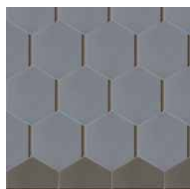

ESAGONO GRIGIO silk
MATITA TRAPEZIO CHARLESTON
GRAY laccato