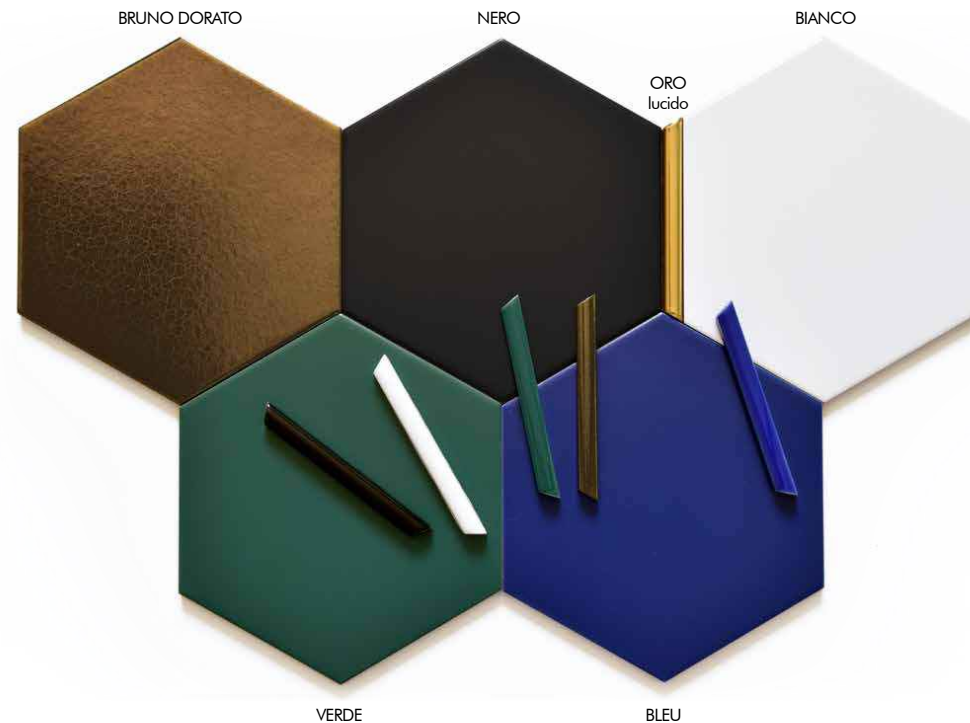

Proprio come un PAVONE, questa collezione vanta colori lussuosi e di grande impatto estetico. Le varianti di colore di questa linea richiamano l'Art Nouveau e l'Art Déco e si sposano altrettanto bene ad arredi moderni e minimalisti, con particolare attenzione allo spazio.

PAVONE range of DÉCO Collection was created by Ceramica SENIO for Russian designer Olga Podolskaya and it perfectly integrates the already existing LUNA series.

A close attention was paid to the study of elegant color matchings, refined surfaces and innovative sizes, like the 20x23 cm - 8"x9" hexagon combined with a 1,2x13 cm - 0,5"x5" trapezoidal matita. The hexagons composing the collection are available in 5 colors with silk surface in combination with matitas of the same colors but in glossy finish. In addition PAVONE line includes the luxury glazes of Bruno Dorato and 24k gold, for a total of 11 different colors. Like the peacock bird (PAVONE) this collection boast luxurious and stunning color nuances, that were inspired by Art Nouveau and Art Déco but which beautifully match also minimalistic and modern furniture.