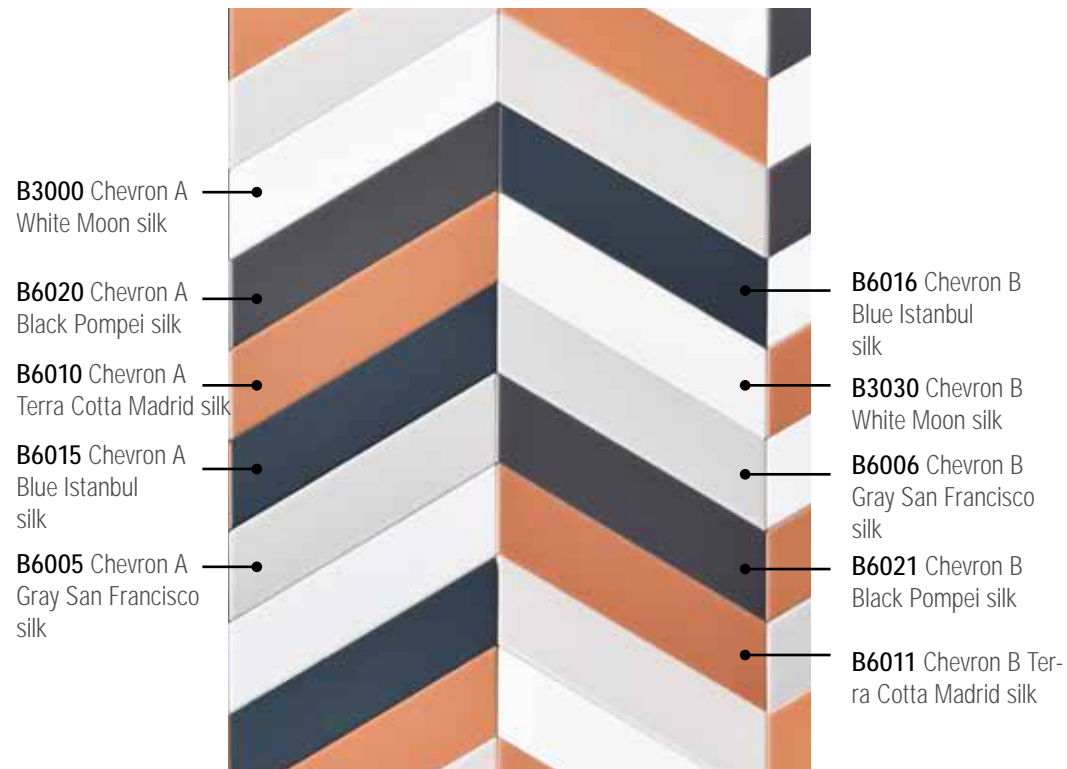

RIVESTIMENTO WALL

2