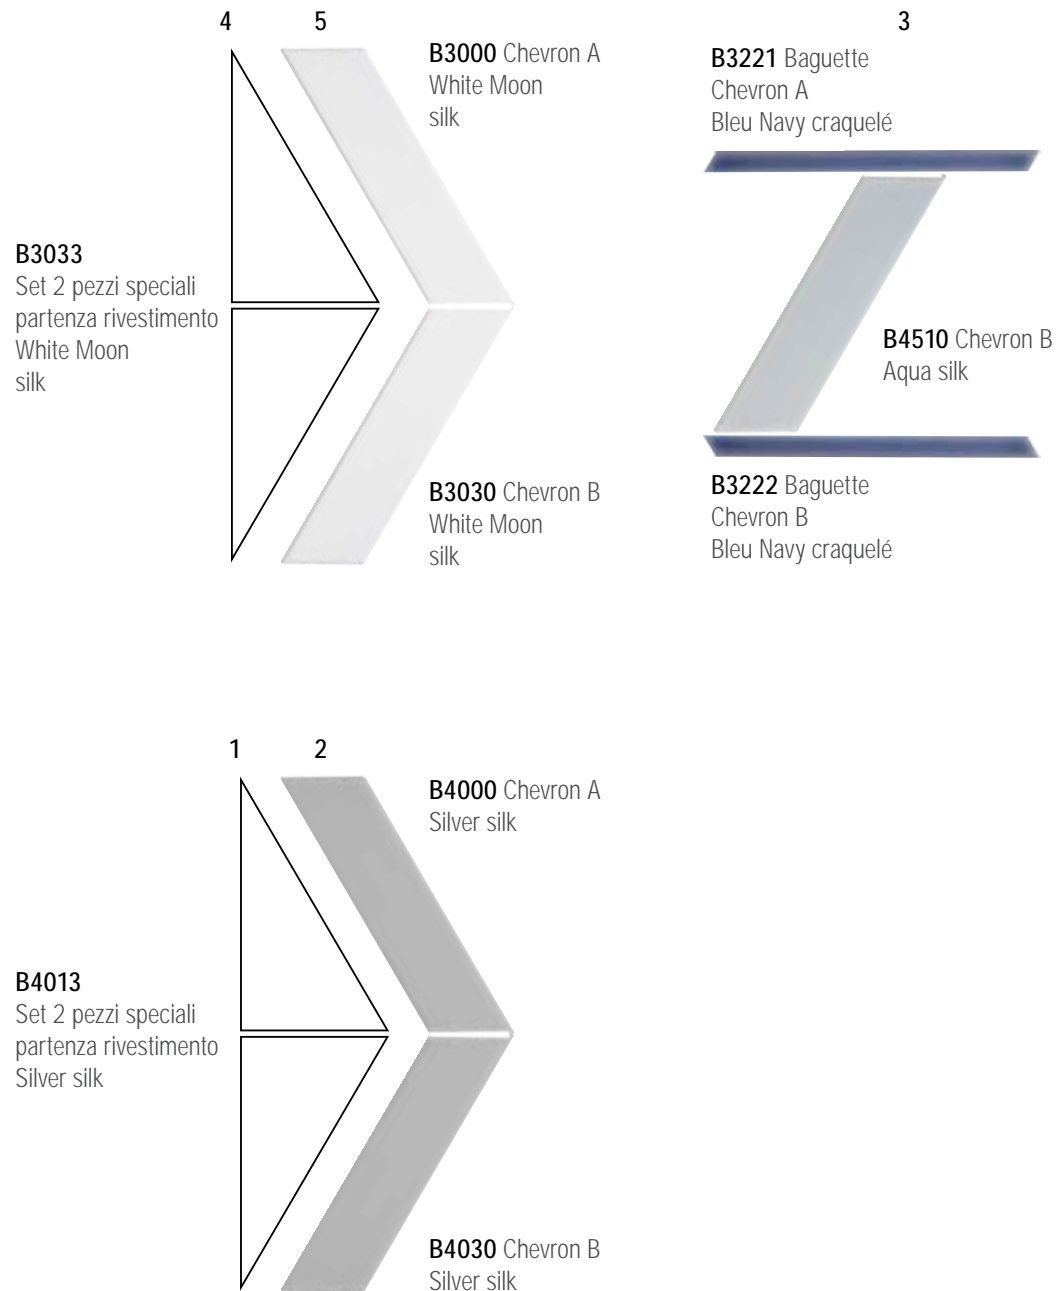

**B4060** Chevron A  
Alabaster  
transparent

**B3060** Chevron A  
White Moon  
transparent

**B3070** Chevron B  
White Moon  
transparent

**B4070** Chevron B  
Alabaster  
transparent

# CHEVRON

Catalogo C711  
Catalogue C711

CH03

Rivestimento / Wall: **B4013** Set 2 pezzi speciali Chevron Silver silk cm 13x45 - 5"x18" - **B4000** Chevron A Silver silk cm 6,5x26 - 2,5"x10" - **B4030** Chevron B Silver silk cm 6,5x26 - 2,5"x10" - **B3221** Baguette Chevron A Bleu Navy craquelé cm 1,7x26 - 0,6"x10" - **B3222** Baguette Chevron B Bleu Navy craquelé cm 1,7x26 - 0,6"x10" - **B4510** Chevron B Aqua silk cm 6,5x26 - 2,5"x10" - **B3033** Set 2 pezzi speciali Chevron White Moon silk cm 13x45 - 5"x18" - **B3000** Chevron A White Moon silk cm 6,5x26 - 2,5"x10" - **B3030** Chevron B White Moon silk cm 6,5x26 - 2,5"x10"

## RIVESTIMENTO WALL