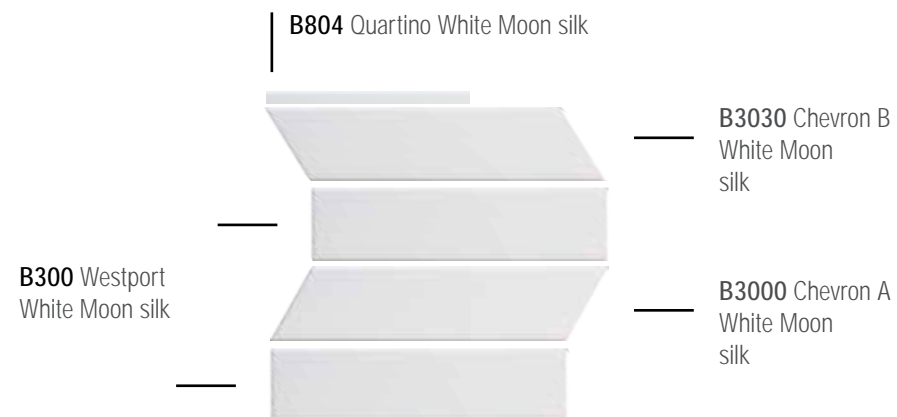

RIVESTIMENTO WALL

1