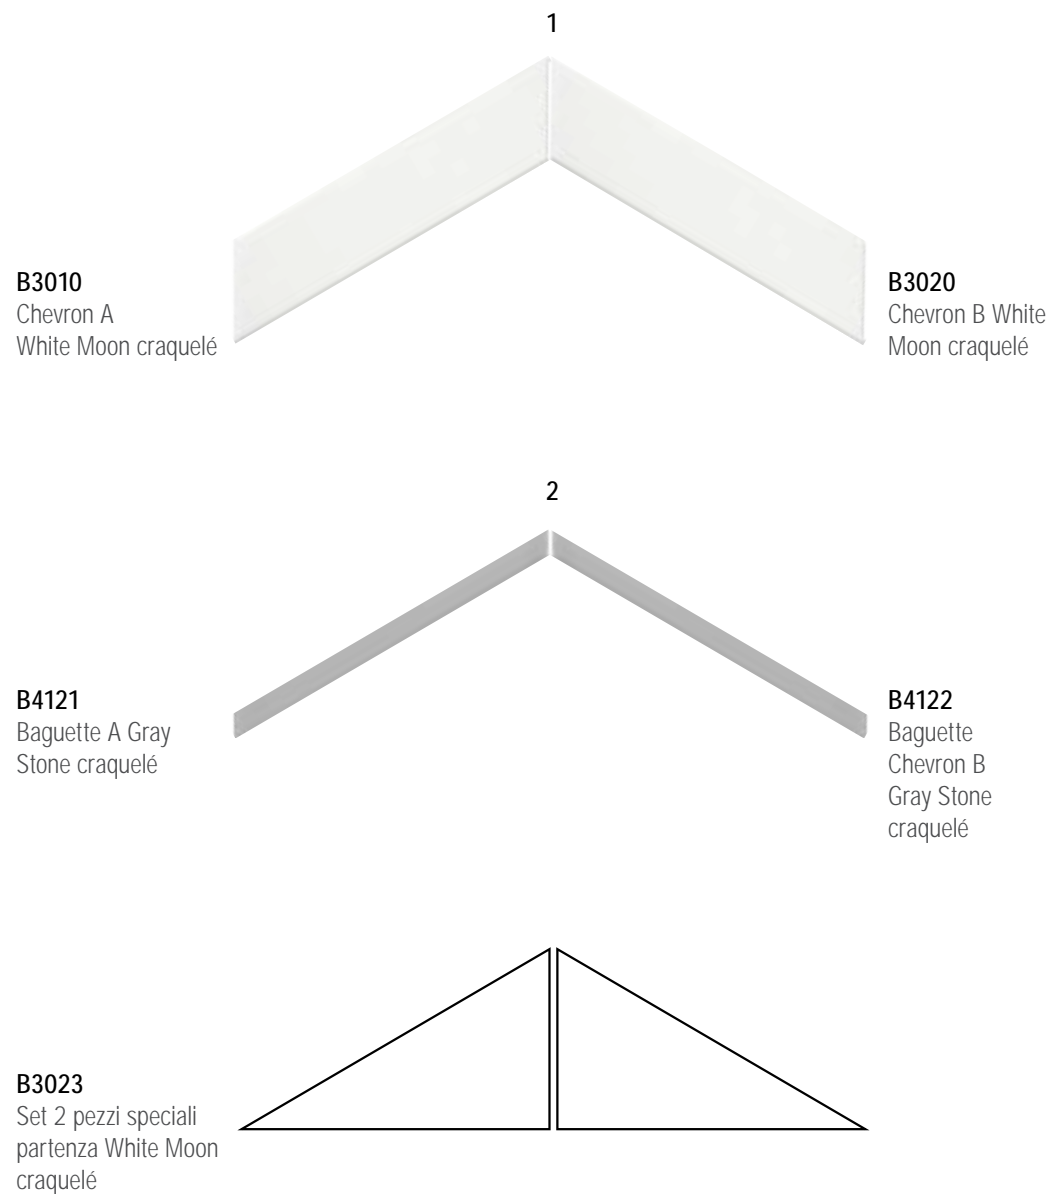

RIVESTIMENTO WALL

B3010
Chevron A
White Moon craquelé

B3020
Chevron B White
Moon craquelé

B4121
Baguette A Gray
Stone craquelé

B4122
Baguette
Chevron B
Gray Stone
craquelé

B3023
Set 2 pezzi speciali
partenza White Moon
craquelé