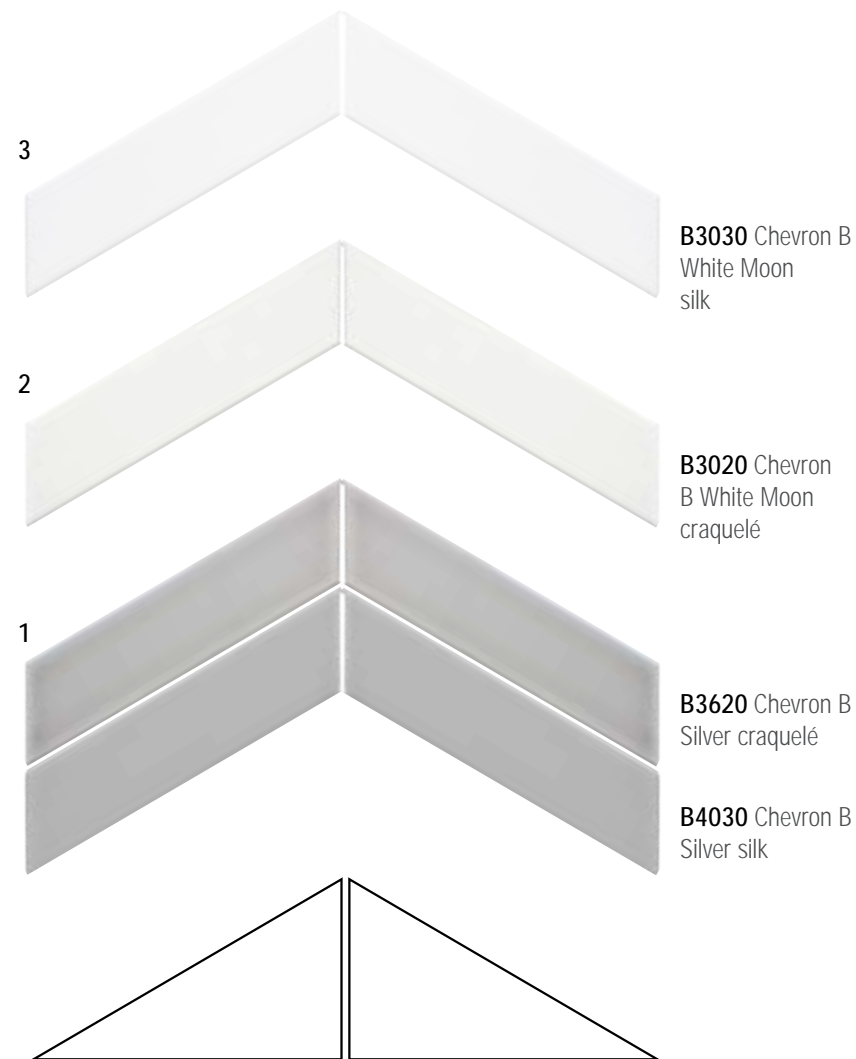

# CHEVRON

Catalogo C711  
Catalogue C711

CH18

Rivestimento / Wall: **B4000** Chevron A Silver silk cm 6,5x26 - 2,5"x10" - **B4030** Chevron B Silver silk cm 6,5x26 - 2,5"x10" - **B3610** Chevron A Silver craquelé cm 6,5x26 - 2,5"x10" - **B3620** Chevron B Silver craquelé cm 6,5x26 - 2,5"x10" - **B3010** Chevron A White Moon craquelé cm 6,5x26 - 2,5"x10" - **B3020** Chevron B White Moon craquelé cm 6,5x26 - 2,5"x10" - **B3000** Chevron A White Moon silk cm 6,5x26 - 2,5"x10" - **B3030** Chevron B White Moon silk cm 6,5x26 - 2,5"x10"

## RIVESTIMENTO WALL

**B3000** Chevron A  
White Moon  
silk

**B3030** Chevron B  
White Moon  
silk

**B3010** Chevron A  
White Moon  
craquelé

**B3020** Chevron  
B White Moon  
craquelé

**B3610** Chevron A  
Silver craquelé