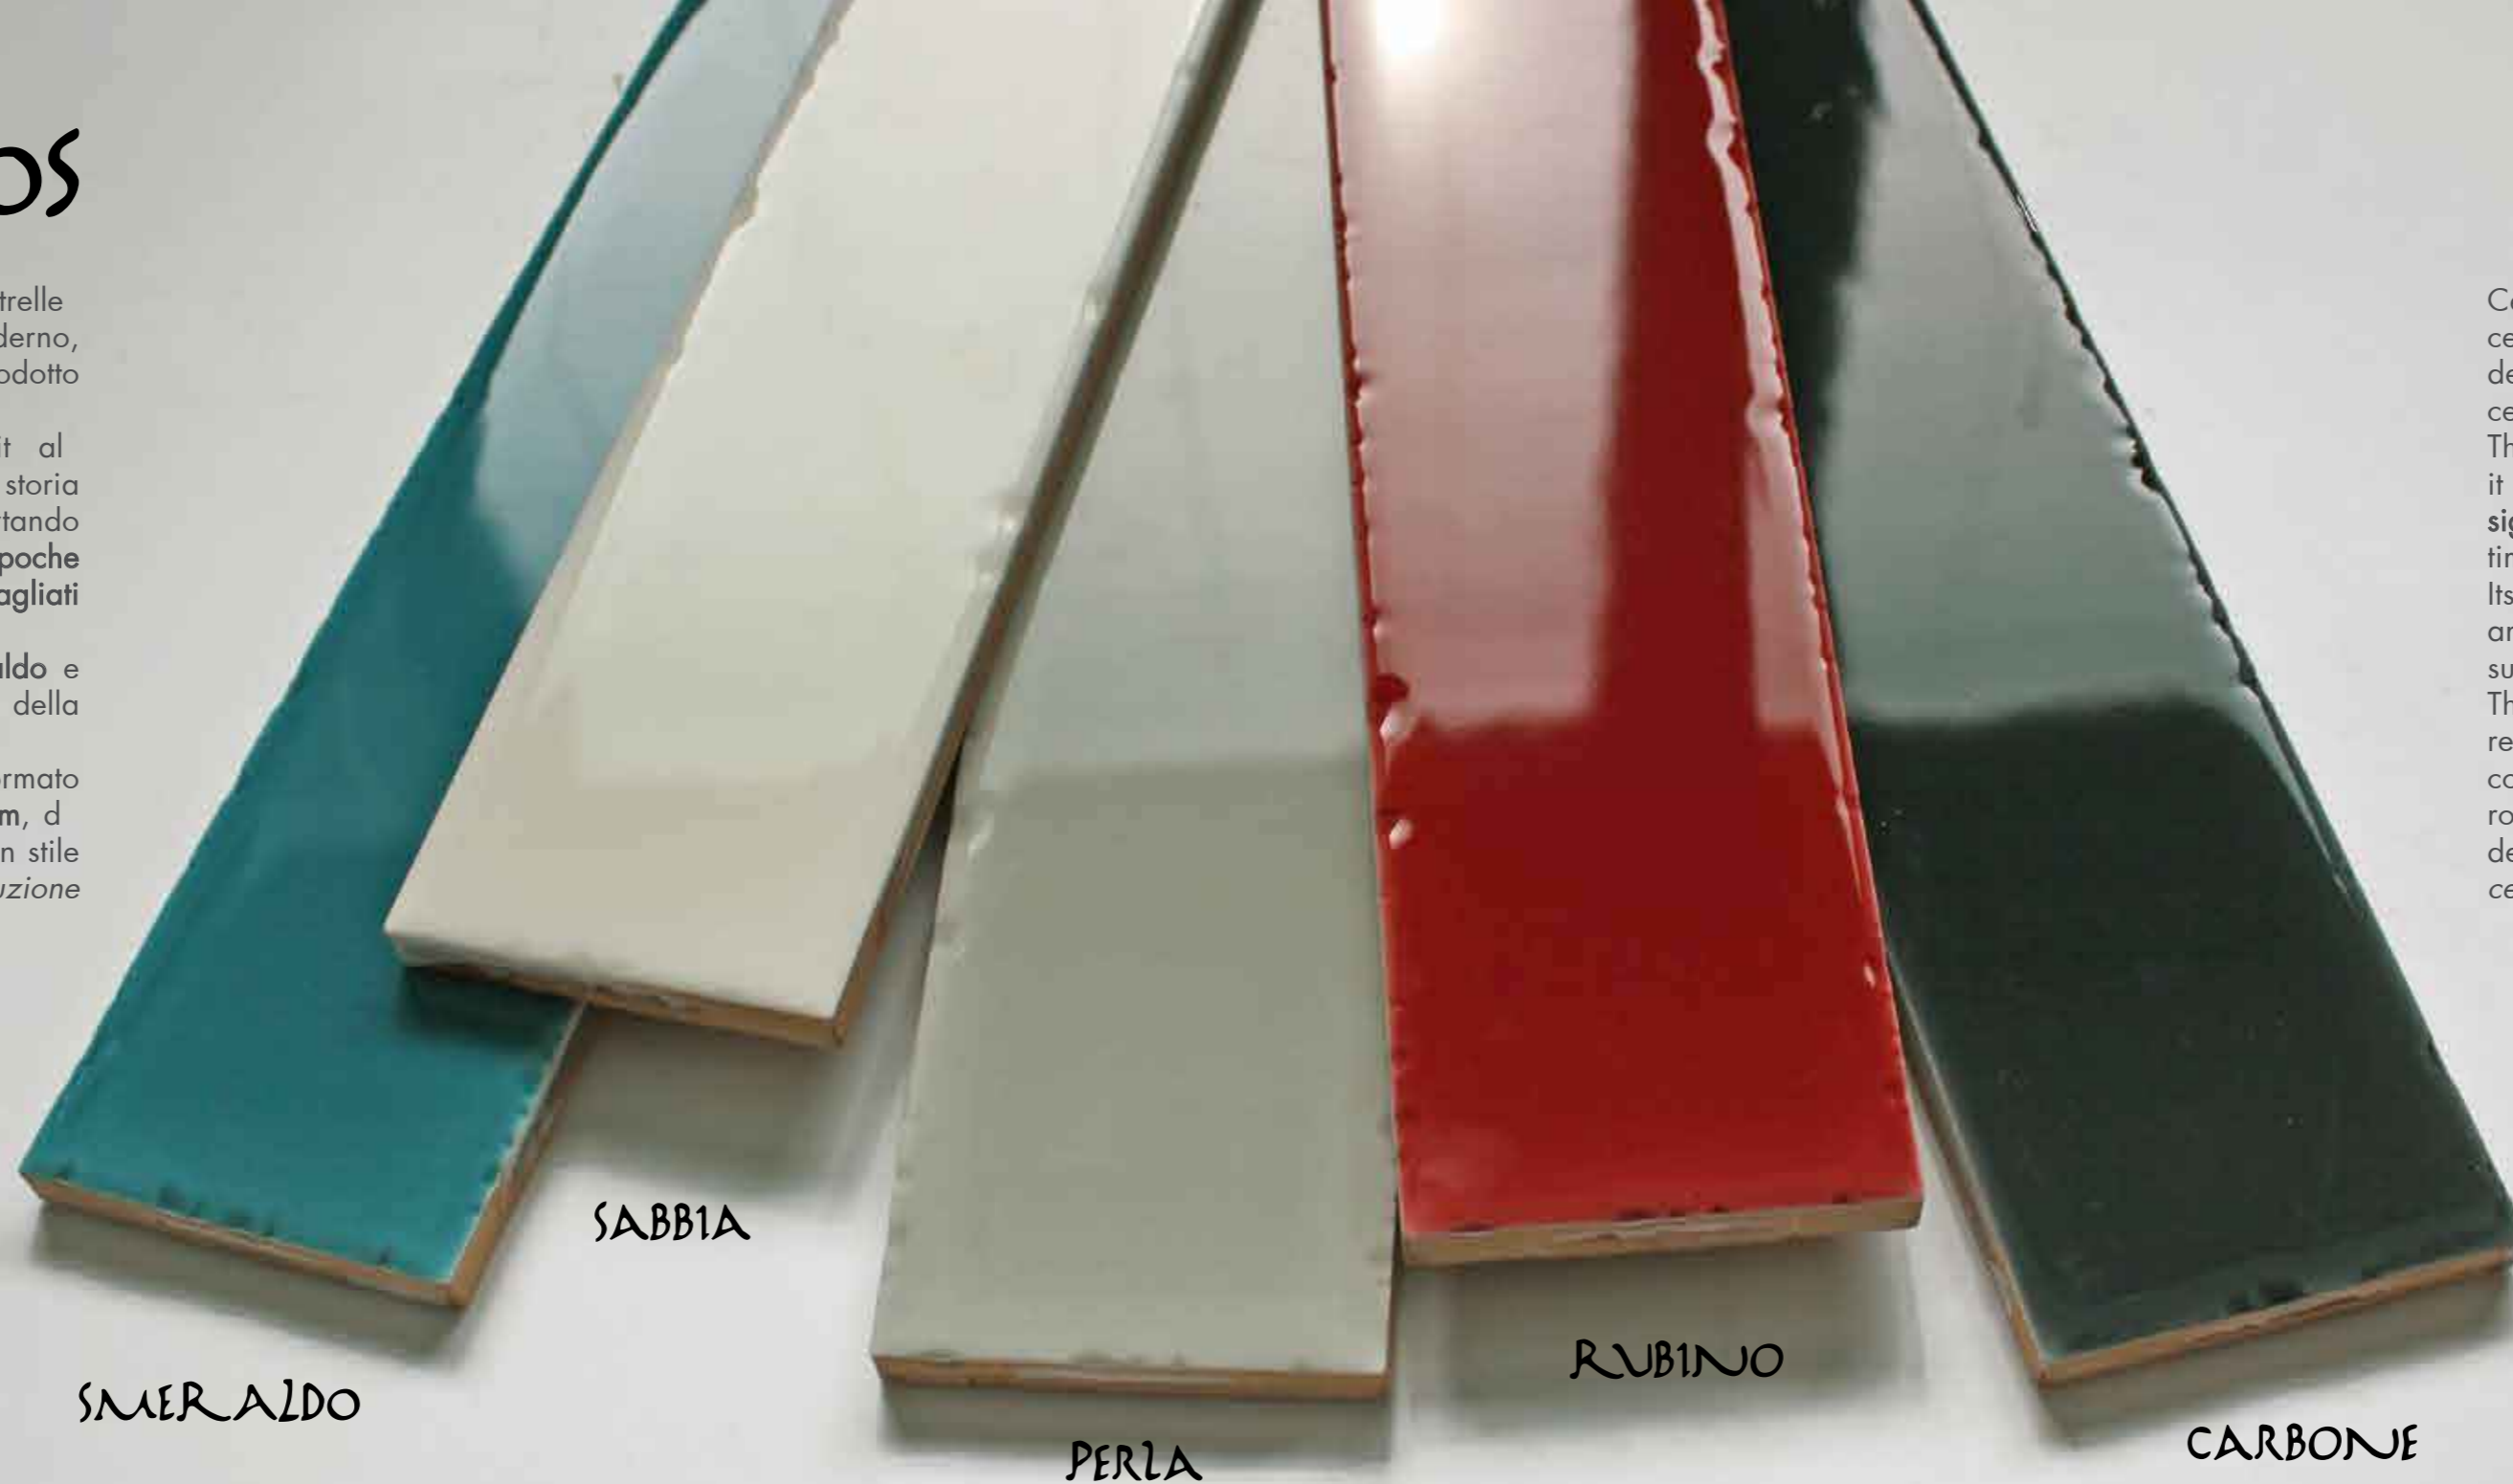

THARRROS

THARROS

Tharros una collezione di piastrelle ceramiche in bicottura dal design moderno, che evoca le radici storiche del prodotto ceramico.

Tharros una collezione che da continuità al passato, traendo le proprie origini dalla storia antica, di cui ne diventa testimone, portando sulla propria **superficie** i **segni di epoche passate**, attraverso i suoi **bordi frastagliati** forgiati dal tempo.

I colori **Perla**, **Rubino**, **Sabbia**, **Smeraldo** e **Carbone** rispecchiano i toni profondi della natura.

La collezione Tharros, disponibile nel formato contemporaneo rettangolare **6,5x26 cm**, dà la possibilità di arredare gli ambienti in stile moderno e di design, *evocando l'evoluzione estetica del prodotto ceramico*.

Ceramica Senio presents Tharros, a double fired ceramic tiles series, characterized by a modern design, which evokes the historical roots of the ceramic product.

Tharros draws its origins from ancient history, which it becomes a witness of, **showing on its surface the signs of the past by its jagged edges**, forged by time.

Its deep colors **Perla**, **Rubino**, **Sabbia**, **Smeraldo** and **Carbone**, reflect the intense shades of the surrounding nature.

Tharros collection, available in the contemporary rectangular format **6,5x26 cm - 2,5"x10"**, gives continuity to the past, the opportunity to furnish the rooms in a modern style according to the coolest design, *evoking the aesthetic evolution of the ceramic product*.