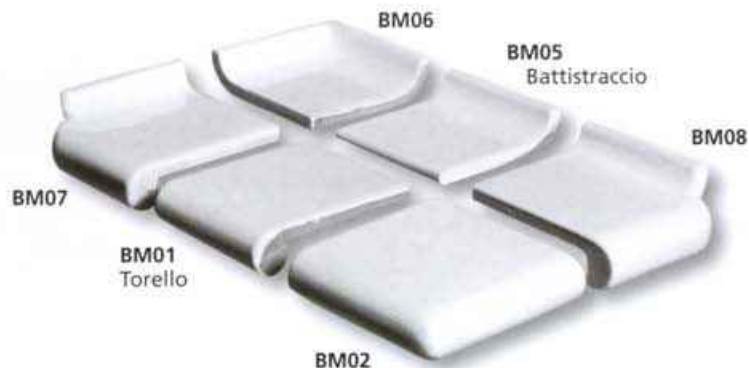

IL BIANCO: PEZZI SPECIALI E FINITURE

SPECIAL PIECES AND FITTINGS, PIECES SPECIALES, SONDERSTÜCKE

A114 Matita
1x20 3/8"x8"

AL58 Quartino
1x20 3/8"x8"

DN91 Sigaro
2,5x20 1"x8"

A117 Bead esterno
3x20 1/4"x8"

BDIN Bead interno
3x20 1/4"x8"

A271 Bombato
2,5x20 1"x8"

M1140 Itaca
5x20 2"x8"

M2031 Base
12x20 4 3/4"x8"

TC75 Egeo
10x20 4"x8"

DR10 Bordo pieno
4,5x20 1 3/4"x8"

M201 Battiscopa
3x20 1 1/4"x8"

A119 Battiscopa
7,5x20 3"x8"

A115 Listello
2x20 3/4"x8"

A131 Listello
5x20 2"x8"

AL59 Unghietta quartino
1x1x1 3/8"x3/8"x3/8"

DQ21 Spigolo sigaro
1,5x2,5 2/4"x1"

A113 Beak esterno
3x3x3 1/4"x1/4"x1/4"

BKIN Beak interno
3x3x3 1/4"x1/4"x1/4"

M1141 Spigolo Itaca
3x5 1 1/4"x2"

M2032 Spigolo base
3x12 1 1/4"x4 3/4"

TD19 Angolo Egeo
10x10 4"x4"

DR90 Spigolo bordo pieno
4,5x6 1 3/4"x2"

DP91 Angolo sigaro
2,5x2,5 1"x1"

M1150 Angolo Itaca
5x5 2"x2"

M202 Corner bordo pieno
3x3 1 1/4"x1 1/4"

PEZZI SPECIALI: PIANI DI LAVORO LINEA "TORELLO"