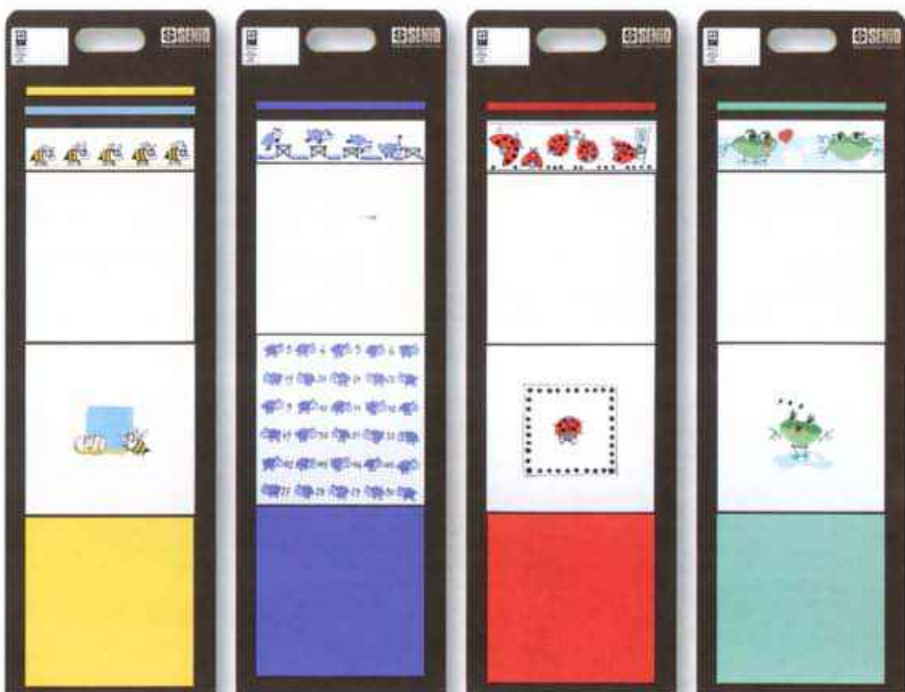

CARTELLE

SAMPLE-BOARD, CARTELS, TAFEL 80x25 cm, 32"x10"

3002 CI

3010 CI

3027 CI

3031 CI

3036 CI

3003 CI

3011 CI

3008 CI

CARTELLE

SAMPLE-BOARD, CARTELS, TAFEL 80x25 cm, 32"x10"

3032 CI

3030 CI

3050 CI

3007 CI