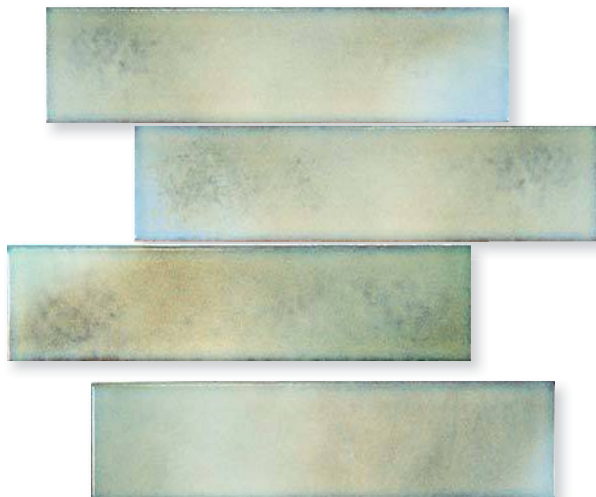

RAKU Cerulean

1 FORMATO

SIZE

cm 6,5x26
2"x10"

B211

PEZZI SPECIALI

SPECIAL TRIM PIECES

Quartino cm1x20