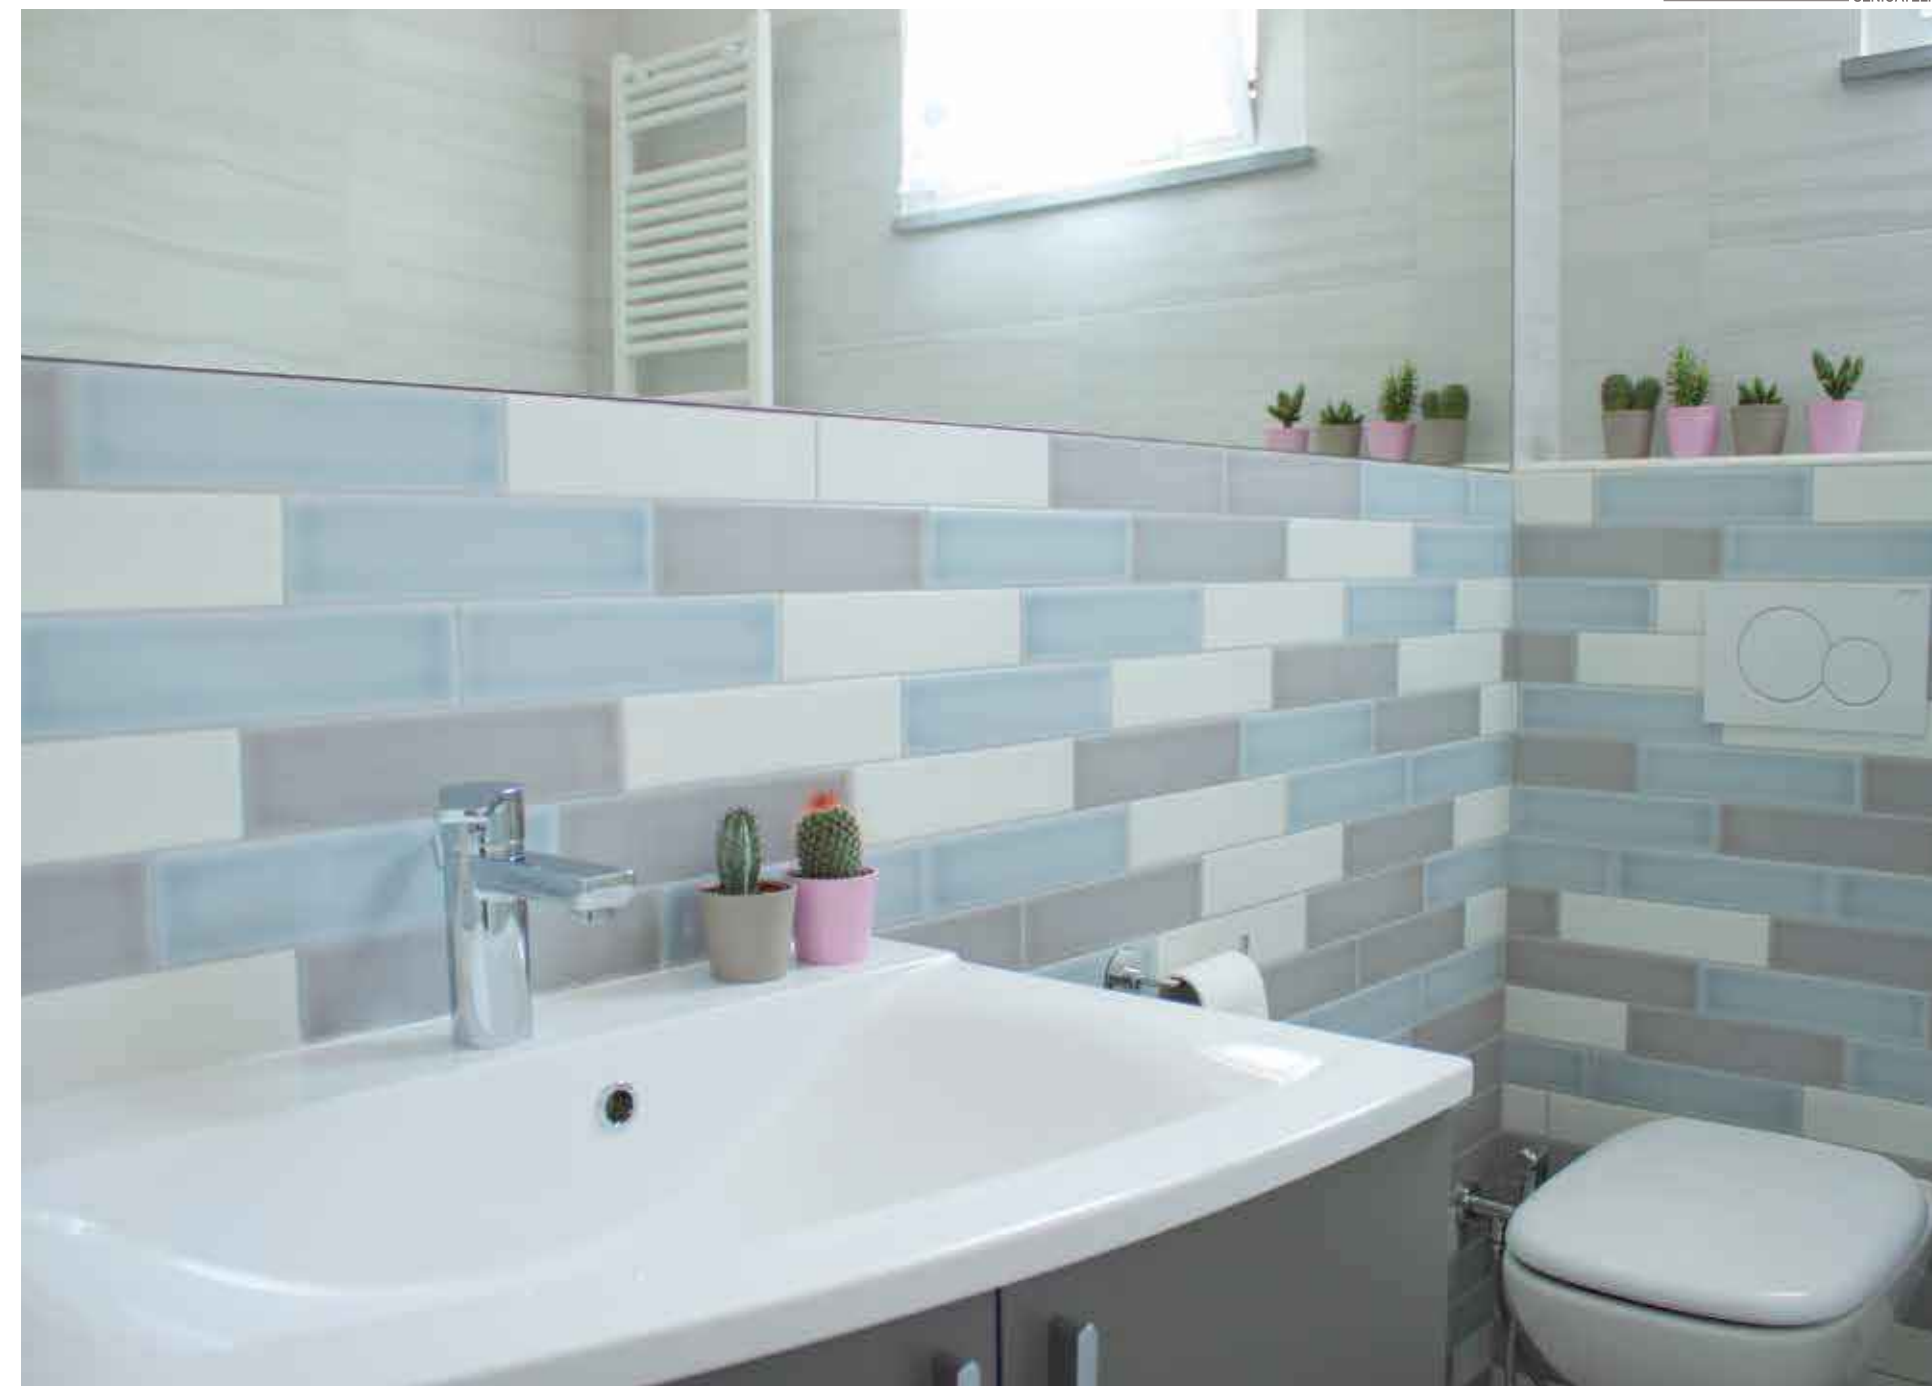

craquelè **B332**

DOT  
cm 6,5x6,5  
2,5"x 2,5"

craquelè **MB332**

WAVE DOT  
cm 6,5x6,5  
2,5"x 2,5"

craquelè **MB333**

FLORENCE  
DOT  
cm 6,5x6,5  
2,5"x 2,5"

craquelè **MB334**

Wall B301 White Moon; B331 Aqua; B361 Silver  
Floor Senio recommends Colisseum Collection