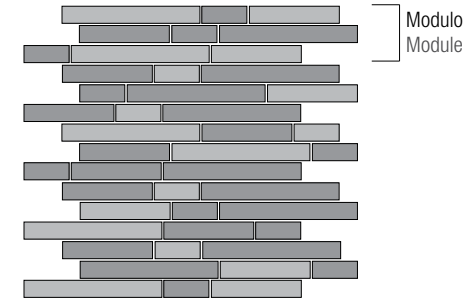

Newport Mosaico mix craquelé & transparent

1 MOSAICO MOSAIC

Mosaico su rete cm 26x30
Mesh mounted Mosaic on net 10"x11,8"
Spessore mm 10
Thickness 0,4"
Tessere cm 4x1,8 - 8,3x1,8 - 12,5x1,8
Dot cm 1,6"x0,7" - 3,3"x0,7" - 4,9"x0,7"