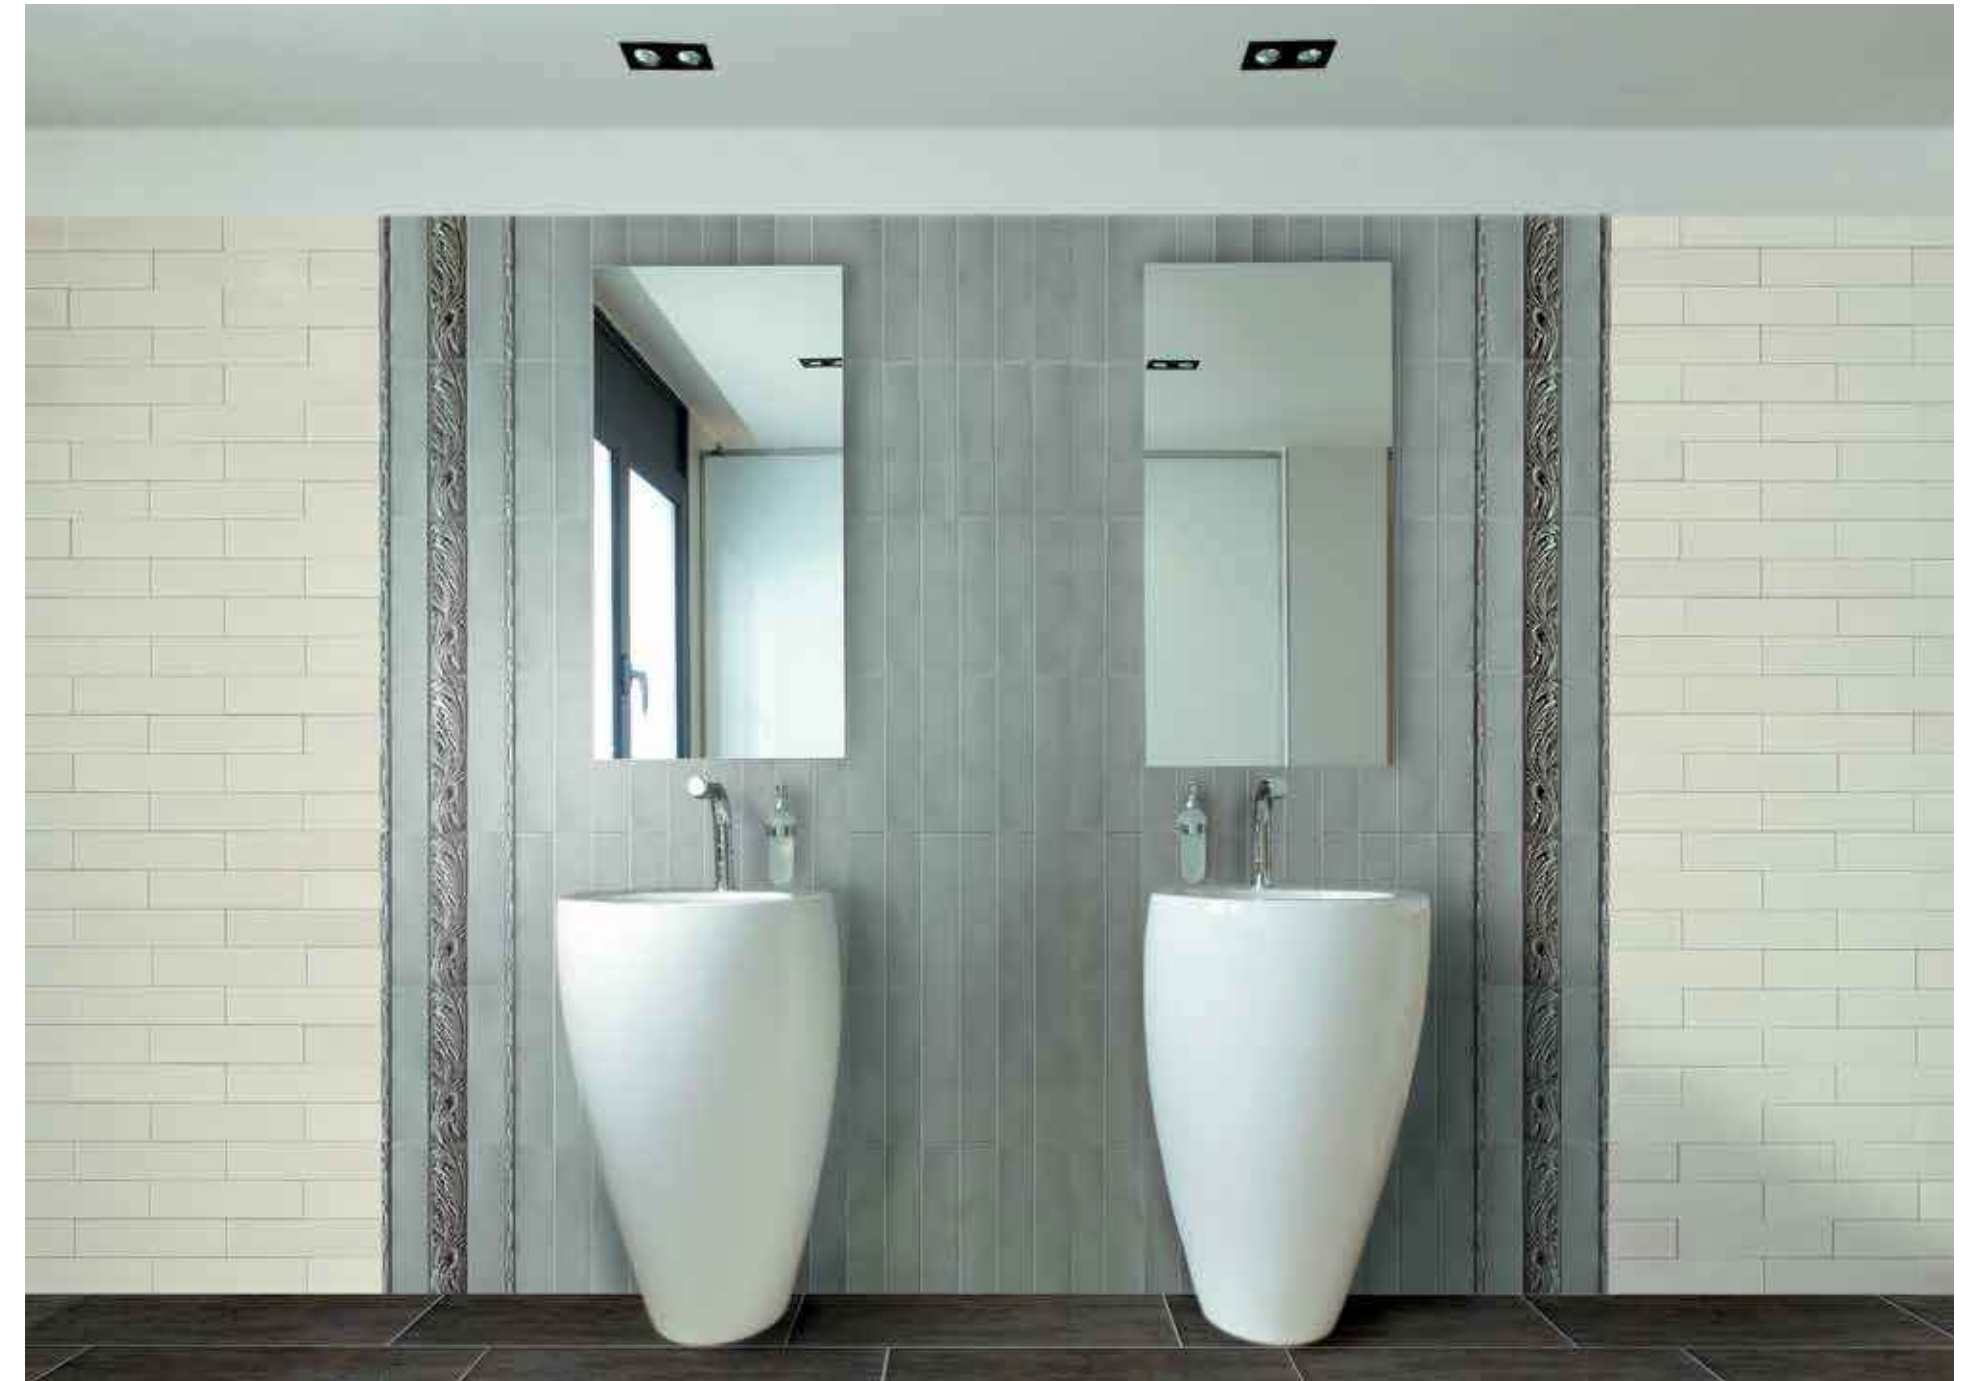

# Newport Ivory

1 FORMATO  
SIZE

cm 6,5x26  
2,5"x10"

2 SUPERFICI  
SURFACES

craquelè

B311

transparent

B316