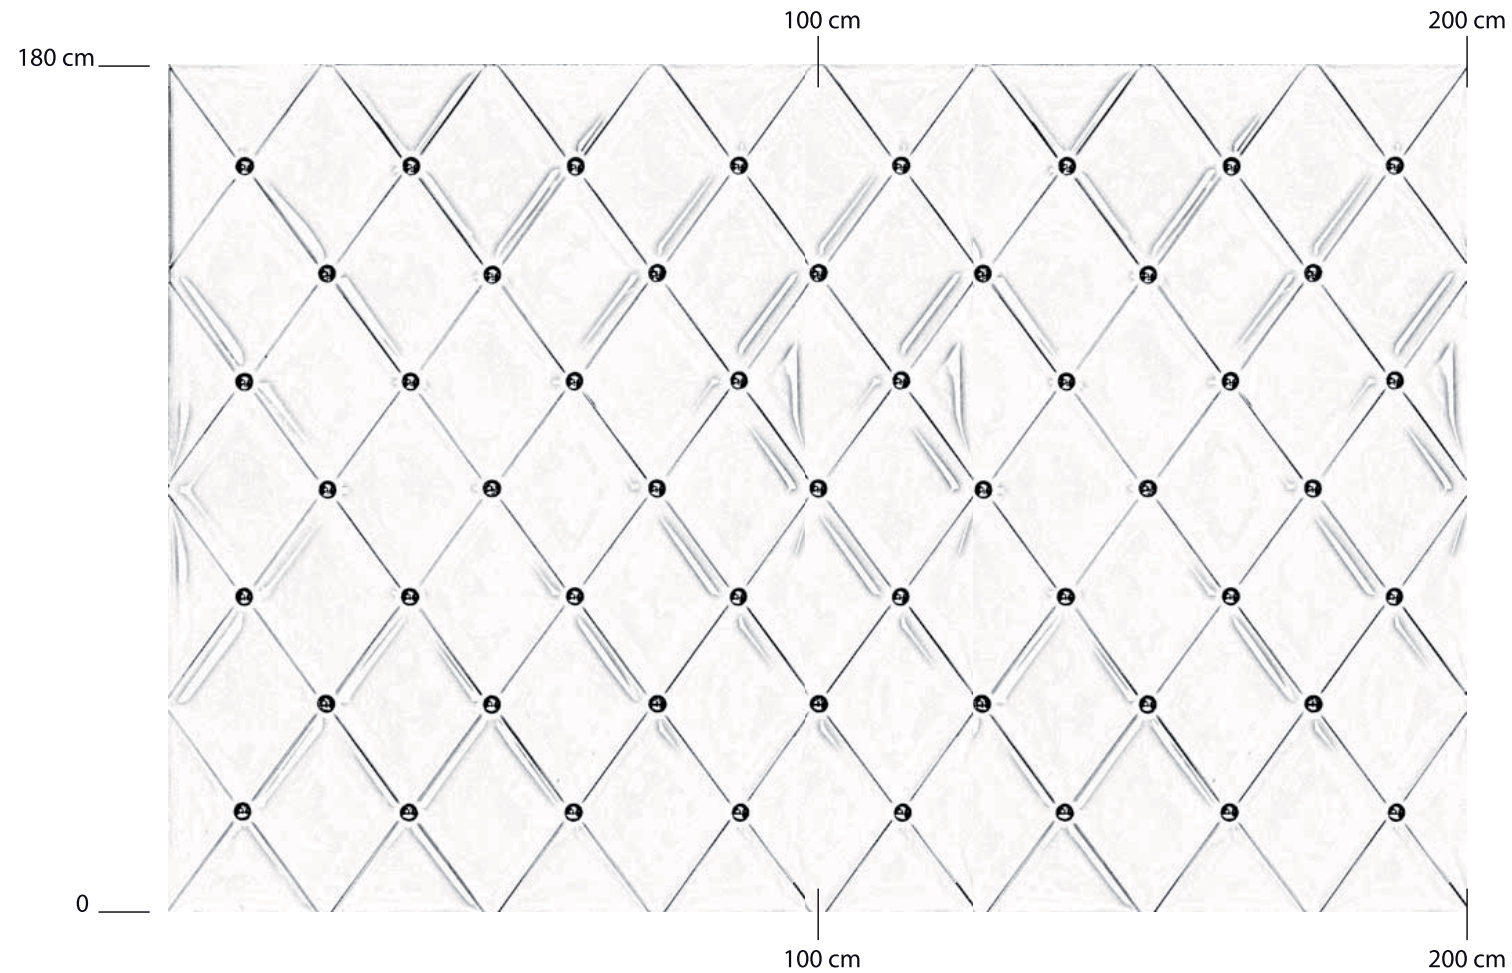

DM98 PLATINUM

DM99 GOLD

DM97 BRONZE

JACQUARD

luxury collection

CONSIGLI PER LA POSA LAYING INSTRUCTIONS

SENIO consiglia di posare JACQUARD e BOUTON con una fuga di 1,5 mm.
Modulo consigliato: L 100 cm x 180 cm oppure L 200 cm x H 180 cm
1 Mq corrisponde: JACQUARD 21,2 pz e BOUTON 22 pz

SENIO recommend to lay JACQUARD and BOUTON with a 1,5 mm joint.
Suggested moduls: width 100 cm x height 180 cm or width 200 cm x height 180 cm
1 sqmt correspond to 21,2 pcs of JACQUARD and 22 pcs of BOUTON