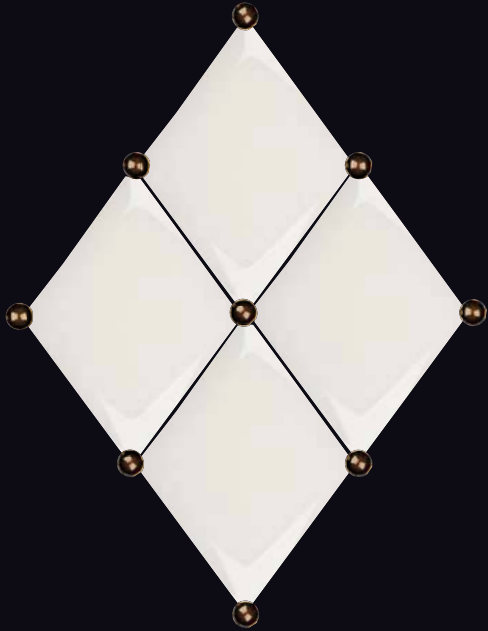

SENIo
alta ceramica faentina

JACQUARD
luxury collection

DESIGNED & MADE IN ITALY

SENIoATELIER

E830 Jacquard Nero
EB01 Bouton Bianco

JACQUARD

BICOTTURA
DOUBLE FIRING

3 COLORI
COLOURS

6 FORMATI
SIZES

Mezzo Jacquard Lungo

Mezzo Jacquard Corto

Quarto di Jacquard Sinistro

Quarto di Jacquard Destro

JACQUARD

BOUTON

EB01 BIANCO

EB02 BONE

EB03 NERO

EB10 FIRMA SENIO
COTTO CERATO

EB06 PLATINUM

EB05 GOLD

BIANCO

E820	JACQUARD
E821	MEZZO JACQUARD LUNGO
E822	MEZZO JACQUARD CORTO
E823	MEZZO JACQUARD SINISTRO
E824	MEZZO JACQUARD DESTRO

BONE

DM98 PLATINUM

DM99 GOLD

DM97 BRONZE

JACQUARD

luxury collection

CONSIGLI PER LA POSA LAYING INSTRUCTIONS

SENIO consiglia di posare JACQUARD e BOUTON con una fuga di 1,5 mm.
Modulo consigliato: L 100 cm x 180 cm oppure L 200 cm x H 180 cm
1 Mq corrisponde: JACQUARD 21,2 pz e BOUTON 22 pz