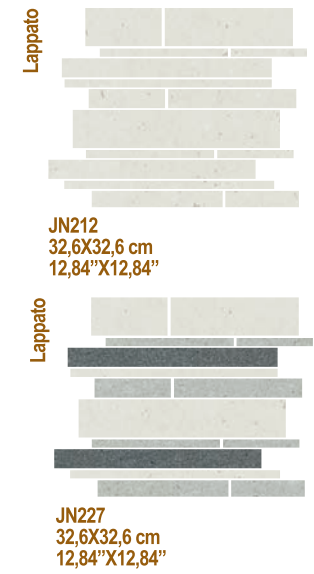

JM594
List. margherita stelo
Argilla
16,2X98,2
6,38"X38,66"

JM593
List. margherita fiore
Argilla
16,2X98,2
6,38"X38,66"

JM592
List. margherita stelo
Dune
16,2X98,2
6,38"X38,66"

JM591
List. margherita fiore
Dune
16,2X98,2
6,38"X38,66"

V-cup est.
3,5X3,5X16,2
1,4"X1,4"X6,38"

V-out est.
3,5X3,5X3,5
1,4"X1,4"X1,4"

V-cup int.
3,5X3,5X49
1,4"X1,4"X19,29"

V-cup int.
3,5X3,5X32,6
1,4"X1,4"X12,83"

V-cup int.
3,5X3,5X16,2
1,4"X1,4"X6,38"

V-out int.
3,5X3,5X3,5
1,4"X1,4"X1,4"

*pezzi speciali solo naturali

Angolo interno ed esterno

Trim angolare

Trim battiscopa

Gradino

Top

920

® scopri il nuovo senso della terra

920 Argilla

920 Dune

920 Terra

920 Corallo

920 Cotto

920 Bauxite

920 Carrara

920 Pietra