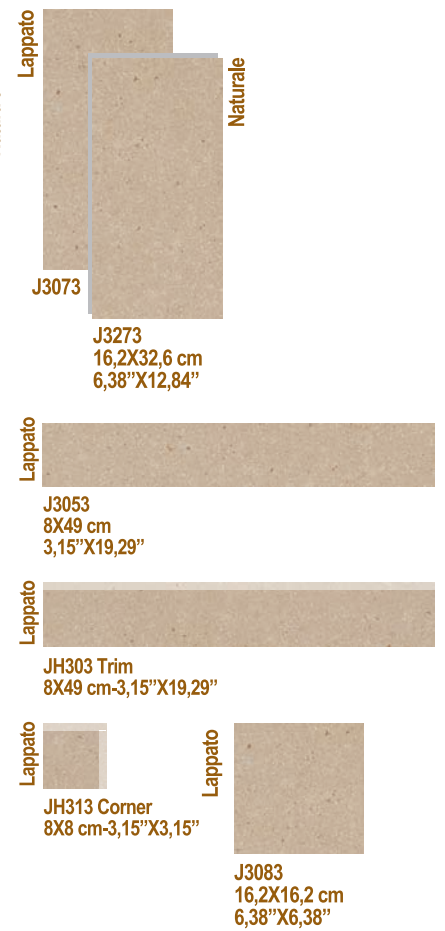

JM594
List. margherita stelo
Argilla
16,2X98,2
6,38"X38,66"

JM593
List. margherita fiore
Argilla
16,2X98,2
6,38"X38,66"

JM592
List. margherita stelo
Dune
16,2X98,2
6,38"X38,66"

JM591
List. margherita fiore
Dune
16,2X98,2
6,38"X38,66"

V-cup est.
3,5X3,5X16,2
1,4"X1,4"X6,38"

V-out est.
3,5X3,5X3,5
1,4"X1,4"X1,4"

V-cup int.
3,5X3,5X49
1,4"X1,4"X19,29"

V-cup int.
3,5X3,5X32,6
1,4"X1,4"X12,83"

V-cup int.
3,5X3,5X16,2
1,4"X1,4"X6,38"

V-out int.
3,5X3,5X3,5
1,4"X1,4"X1,4"

*pezzi speciali solo naturali

Angolo interno ed esterno

Trim angolare

Trim battiscopa

Gradino

Top

920

® scopri il nuovo senso della terra

920 Argilla

920 Dune

920 Terra

920 Corallo

920 Cotto

920 Bauxite

920 Carrara

920 Pietra