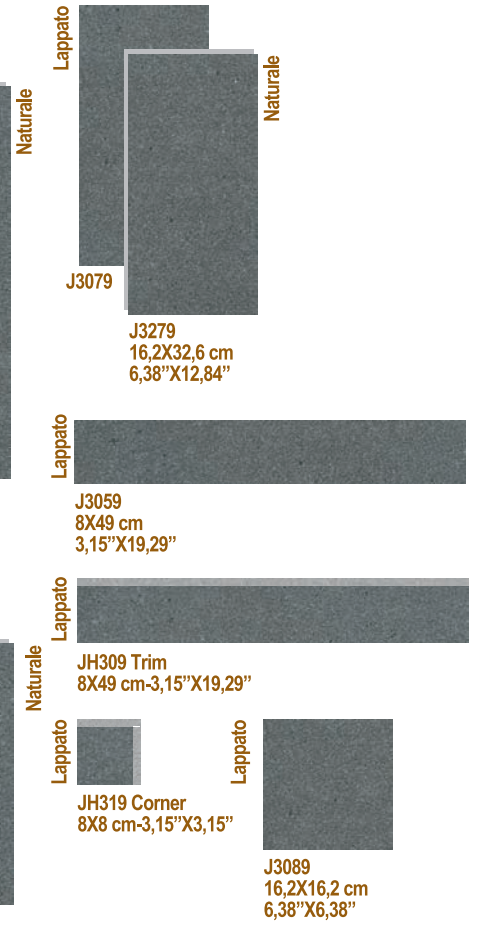

920 Ardesia