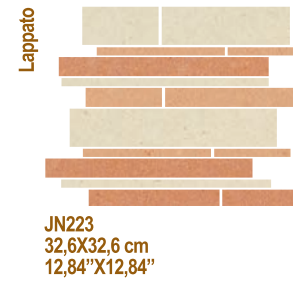

JM594
List. margherita stelo
Argilla
16,2X98,2
6,38"X38,66"

JM593
List. margherita fiore
Argilla
16,2X98,2
6,38"X38,66"

JM592
List. margherita stelo
Dune
16,2X98,2
6,38"X38,66"

JM591
List. margherita fiore
Dune
16,2X98,2
6,38"X38,66"

920 Argilla

920 Dune

920 Terra

920 Corallo

920 Cotto

920 Bauxite

920 Carrara

920 Pietra