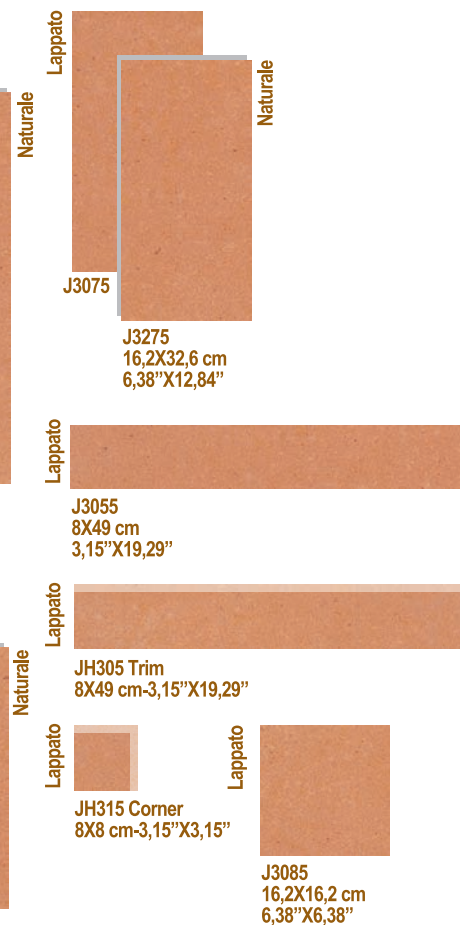

JM594
List. margherita stelo
Argilla
16,2X98,2
6,38"X38,66"

JM593
List. margherita fiore
Argilla
16,2X98,2
6,38"X38,66"

JM592
List. margherita stelo
Dune
16,2X98,2
6,38"X38,66"

JM591
List. margherita fiore
Dune
16,2X98,2
6,38"X38,66"

Gradino ang. sx
33X49-13,00"X19,29"

Gradino ang. dx
33X49-13,00"X19,29"

Trim (battiscopa-angolo-finitura)
8X49-3,15"X19,29"

Corner
8X8-3,15"X3,15"

V-cup est.
3,5X3,5X49
1,4"X1,4"X19,29"

V-cup est.
3,5X3,5X32,6
1,4"X1,4"X12,83"

V-cup est.
3,5X3,5X16,2
1,4"X1,4"X6,38"

V-out est.
3,5X3,5X3,5
1,4"X1,4"X1,4"

V-cup int.
3,5X3,5X49
1,4"X1,4"X19,29"

V-cup int.
3,5X3,5X32,6
1,4"X1,4"X12,83"

V-cup int.
3,5X3,5X16,2
1,4"X1,4"X6,38"

V-out int.
3,5X3,5X3,5
1,4"X1,4"X1,4"

920 Argilla

920 Dune

920 Terra

920 Corallo

920 Cotto

920 Bauxite

920 Carrara

920 Pietra