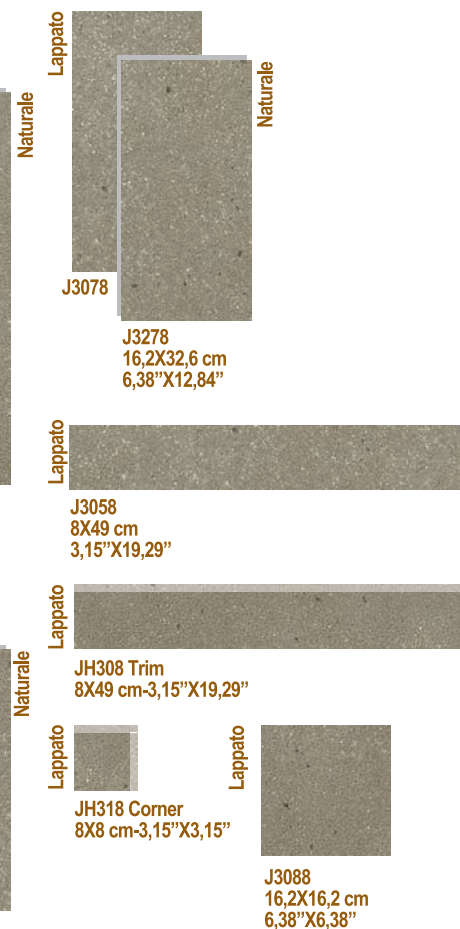

JM525 Listello autunno
8X49-3,15"X19,29"

JM524 Listellino autunno
3,9X49-1,53"X19,29"

JM581 Listello graffiti
Dune 4,5X49-1,77"X19,29"

JM582 Listello graffiti
Carrara 4,5X49-1,77"X19,29"

JM583 Listello graffiti
Ardesia 4,5X49-1,77"X19,29"

JM594
List. margherita stelo
Argilla
16,2X98,2
6,38"X38,66"

JM593
List. margherita fiore
Argilla
16,2X98,2
6,38"X38,66"

JM592
List. margherita stelo
Dune
16,2X98,2
6,38"X38,66"

JM591
List. margherita fiore
Dune
16,2X98,2
6,38"X38,66"

V-cup est.
3,5X3,5X16,2
1,4"X1,4"X6,38"

V-out est.
3,5X3,5X3,5
1,4"X1,4"X1,4"

V-cup int.
3,5X3,5X49
1,4"X1,4"X19,29"

V-cup int.
3,5X3,5X32,6
1,4"X1,4"X12,83"

V-cup int.
3,5X3,5X16,2
1,4"X1,4"X6,38"

V-out int.
3,5X3,5X3,5
1,4"X1,4"X1,4"

920 Argilla

920 Dune

920 Terra

920 Corallo

920 Cotto

920 Bauxite

920 Carrara

920 Pietra