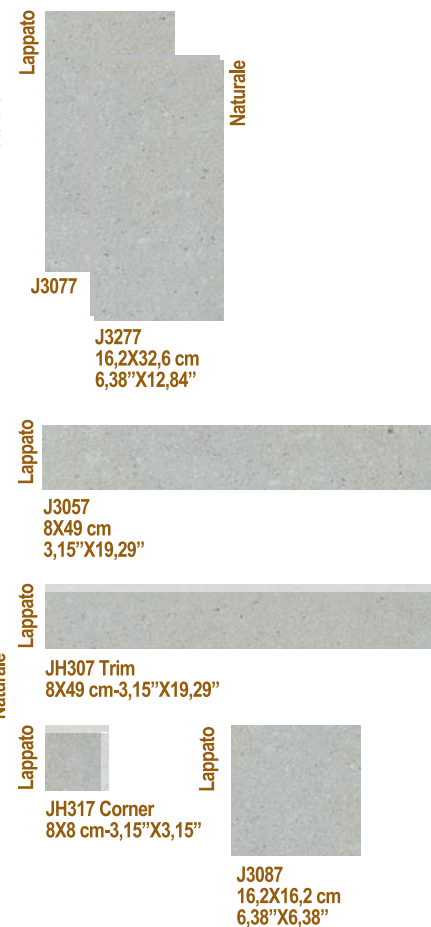

JM594
List. margherita stelo
Argilla
16,2X98,2
6,38"X38,66"

JM593
List. margherita fiore
Argilla
16,2X98,2
6,38"X38,66"

JM592
List. margherita stelo
Dune
16,2X98,2
6,38"X38,66"

JM591
List. margherita fiore
Dune
16,2X98,2
6,38"X38,66"

V-cup est.
3,5X3,5X16,2
1,4"X1,4"X6,38"

V-out est.
3,5X3,5X3,5
1,4"X1,4"X1,4"

V-cup int.
3,5X3,5X49
1,4"X1,4"X19,29"

V-cup int.
3,5X3,5X32,6
1,4"X1,4"X12,83"

V-cup int.
3,5X3,5X16,2
1,4"X1,4"X6,38"

V-out int.
3,5X3,5X3,5
1,4"X1,4"X1,4"

*pezzi speciali solo naturali

Angolo interno ed esterno

Trim angolare

Trim battiscopa

Gradino

Top

920

® scopri il nuovo senso della terra

920 Argilla

920 Dune

920 Terra

920 Corallo

920 Cotto

920 Bauxite

920 Carrara

920 Pietra