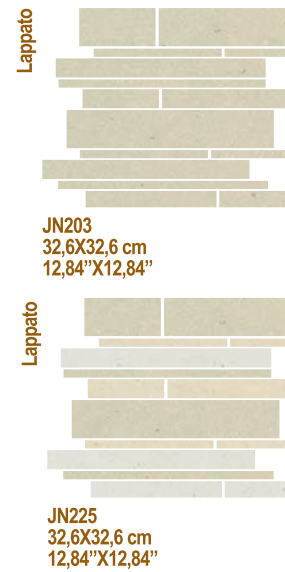

JM594
List. margherita stelo
Argilla
16,2X98,2
6,38"X38,66"

JM593
List. margherita fiore
Argilla
16,2X98,2
6,38"X38,66"

JM592
List. margherita stelo
Dune
16,2X98,2
6,38"X38,66"

JM591
List. margherita fiore
Dune
16,2X98,2
6,38"X38,66"

V-cup est.
3,5X3,5X16,2
1,4"X1,4"X6,38"

V-out est.
3,5X3,5X3,5
1,4"X1,4"X1,4"

V-cup int.
3,5X3,5X49
1,4"X1,4"X19,29"

V-cup int.
3,5X3,5X32,6
1,4"X1,4"X12,83"

V-cup int.
3,5X3,5X16,2
1,4"X1,4"X6,38"

V-out int.
3,5X3,5X3,5
1,4"X1,4"X1,4"

*pezzi speciali solo naturali

Angolo interno ed esterno

Trim angolare

Trim battiscopa

Gradino

Top

920

® scopri il nuovo senso della terra

920 Argilla

920 Dune

920 Terra

920 Corallo

920 Cotto

920 Bauxite

920 Carrara

920 Pietra