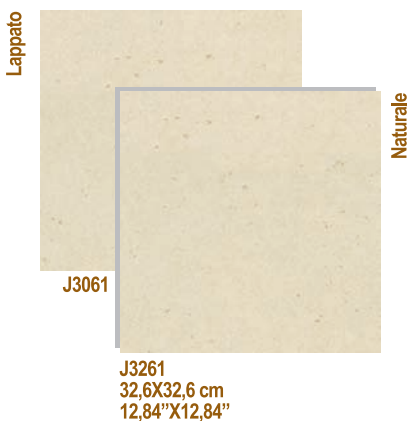

V-cup est.
3,5X3,5X16,2
1,4"X1,4"X6,38"

V-out est.
3,5X3,5X3,5
1,4"X1,4"X1,4"

V-cup int.
3,5X3,5X49
1,4"X1,4"X19,29"

V-cup int.
3,5X3,5X32,6
1,4"X1,4"X12,83"

V-cup int.
3,5X3,5X16,2
1,4"X1,4"X6,38"

V-out int.
3,5X3,5X3,5
1,4"X1,4"X1,4"

*pezzi speciali solo naturali

Angolo interno ed esterno

Trim angolare

Trim battiscopa

Gradino

Top

920

® scopri il nuovo senso della terra

920 Argilla

920 Dune

920 Terra

920 Corallo

920 Cotto

920 Bauxite

920 Carrara

920 Pietra