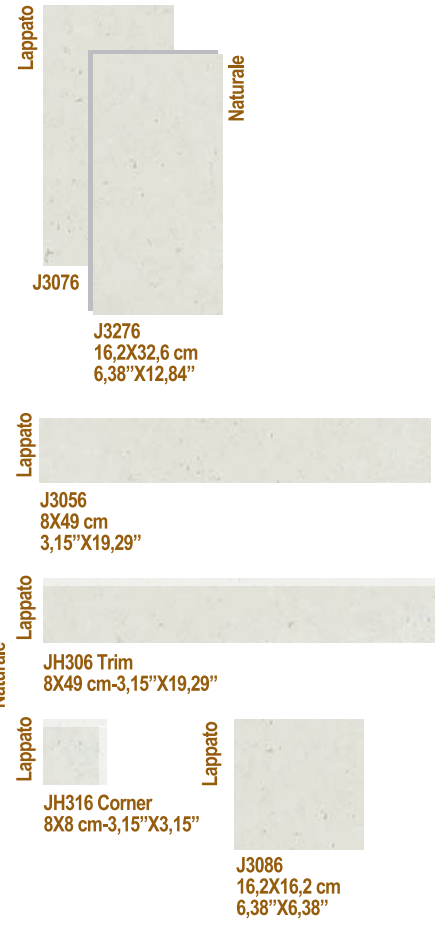

JM525 Listello autunno
8X49-3,15"X19,29"

JM524 Listellino autunno
3,9X49-1,53"X19,29"

JM581 Listello graffiti
Dune 4,5X49-1,77"X19,29"

JM582 Listello graffiti
Carrara 4,5X49-1,77"X19,29"

JM583 Listello graffiti
Ardesia 4,5X49-1,77"X19,29"

JM594
List. margherita stelo
Argilla
16,2X98,2
6,38"X38,66"

JM593
List. margherita fiore
Argilla
16,2X98,2
6,38"X38,66"

JM592
List. margherita stelo
Dune
16,2X98,2
6,38"X38,66"

JM591
List. margherita fiore
Dune
16,2X98,2
6,38"X38,66"

V-cup est.
3,5X3,5X16,2
1,4"X1,4"X6,38"

V-out est.
3,5X3,5X3,5
1,4"X1,4"X1,4"

V-cup int.
3,5X3,5X49
1,4"X1,4"X19,29"

V-cup int.
3,5X3,5X32,6
1,4"X1,4"X12,83"

V-cup int.
3,5X3,5X16,2
1,4"X1,4"X6,38"

V-out int.
3,5X3,5X3,5
1,4"X1,4"X1,4"

920 Argilla

920 Dune

920 Terra

920 Corallo

920 Cotto

920 Bauxite

920 Carrara

920 Pietra