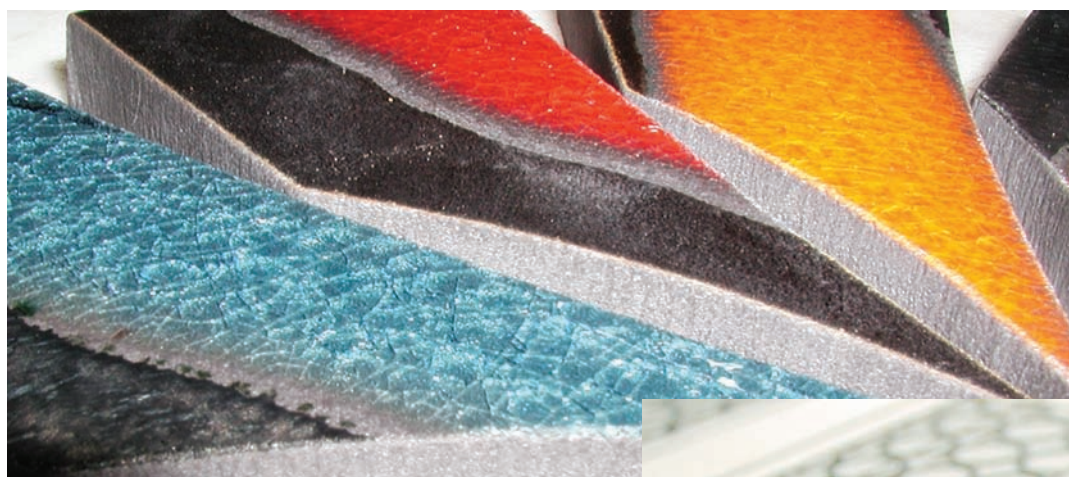

JM567 Spigolo listellino
Brown 1,5X2-0,59"X0,79"

JM568 Spigolo listellino
Bleu 1,5X2-0,59"X0,79"

JM569 Spigolo listellino
Arancio 1,5X2-0,59"X0,79"

JM570 Spigolo listellino
Rosso lava 1,5X2-0,59"X0,79"

GEO