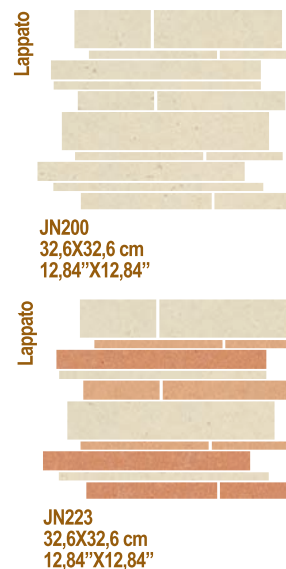

JM594
List. margherita stelo
Argilla
16,2X98,2
6,38"X38,66"

JM593
List. margherita fiore
Argilla
16,2X98,2
6,38"X38,66"

JM592
List. margherita stelo
Dune
16,2X98,2
6,38"X38,66"

JM591
List. margherita fiore
Dune
16,2X98,2
6,38"X38,66"

V-cup est.
3,5X3,5X16,2
1,4"X1,4"X6,38"

V-out est.
3,5X3,5X3,5
1,4"X1,4"X1,4"

V-cup int.
3,5X3,5X49
1,4"X1,4"X19,29"

V-cup int.
3,5X3,5X32,6
1,4"X1,4"X12,83"

V-cup int.
3,5X3,5X16,2
1,4"X1,4"X6,38"

V-out int.
3,5X3,5X3,5
1,4"X1,4"X1,4"

*pezzi speciali solo naturali

Angolo interno ed esterno

Trim angolare

Trim battiscopa

Gradino

Top

920

® scopri il nuovo senso della terra

920 Argilla

920 Dune

920 Terra

920 Corallo

920 Cotto

920 Bauxite

920 Carrara

920 Pietra