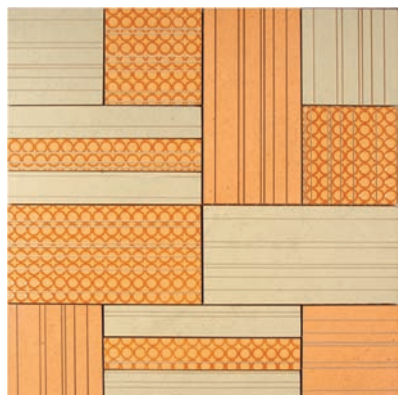

*prodotto stonalizzato

SECO

® scopri il nuovo senso della terra

Pietra

Ardesia

Geo

I formati modulari

Sono tredici. Tredici formati modulari tra loro. Un'altra preziosa risorsa proposta da Geo. Ennesima idea naturale della linea SENIO. Le combinazioni possibili stimolano la creatività dell'arredatore, mettendo a sua disposizione molteplici soluzioni di posa. Naturale e Lappato sono le personalità dei formati modulari.

*fuga consigliata 2 mm

JM572 Genesis Argilla-Corallo-Cotto
49X49-19,29"X19,29"

JM574 Genesis Carrara-Pietra-Ardesia
49X49-19,29"X19,29"

JM514 Fascia intaglio
Dun-Arg-Ter-Cor-Cot
16,2X49-6,38"X19,29"

JM515 Fas. intag. riposo
Dun-Arg-Ter-Cor-Cot
16,2X49-6,38"X19,29"

JM516 Fas. intag. angolo
Dun-Arg-Ter-Cor-Cot
16,2X16,2-6,38"X6,38"

JM517 Fascia intaglio
Arg-Car-Pie-Baux-Ard
16,2X49-6,38"X19,29"

JM518 Fas. intag. riposo
Arg-Car-Pie-Baux-Ard
16,2X49-6,38"X19,29"

JM519 Fas. intag. angolo
Arg-Car-Pie-Baux-Ard
16,2X16,2-6,38"X6,38"