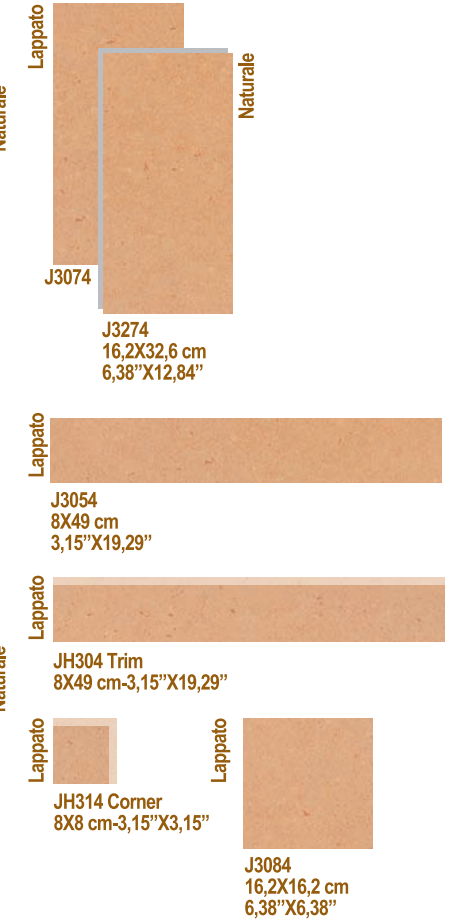

JM525 Listello autunno
8X49-3,15"X19,29"

JM524 Listellino autunno
3,9X49-1,53"X19,29"

JM581 Listello graffiti
Dune 4,5X49-1,77"X19,29"

JM582 Listello graffiti
Carrara 4,5X49-1,77"X19,29"

JM583 Listello graffiti
Ardesia 4,5X49-1,77"X19,29"

JM594
List. margherita stelo
Argilla
16,2X98,2
6,38"X38,66"

JM593
List. margherita fiore
Argilla
16,2X98,2
6,38"X38,66"

JM592
List. margherita stelo
Dune
16,2X98,2
6,38"X38,66"

JM591
List. margherita fiore
Dune
16,2X98,2
6,38"X38,66"

V-cup est.
3,5X3,5X16,2
1,4"X1,4"X6,38"

V-out est.
3,5X3,5X3,5
1,4"X1,4"X1,4"

V-cup int.
3,5X3,5X49
1,4"X1,4"X19,29"

V-cup int.
3,5X3,5X32,6
1,4"X1,4"X12,83"

V-cup int.
3,5X3,5X16,2
1,4"X1,4"X6,38"

V-out int.
3,5X3,5X3,5
1,4"X1,4"X1,4"

920 Argilla

920 Dune

920 Terra

920 Corallo

920 Cotto

920 Bauxite

920 Carrara

920 Pietra