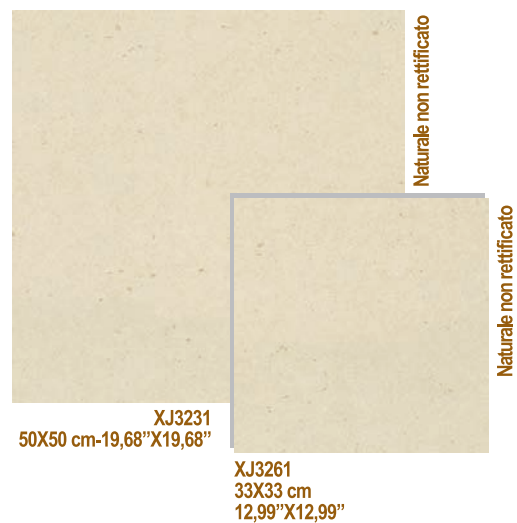

V-cup est.
3,5X3,5X16,2
1,4"X1,4"X6,38"

V-out est.
3,5X3,5X3,5
1,4"X1,4"X1,4"

V-cup int.
3,5X3,5X49
1,4"X1,4"X19,29"

V-cup int.
3,5X3,5X32,6
1,4"X1,4"X12,83"

V-cup int.
3,5X3,5X16,2
1,4"X1,4"X6,38"

V-out int.
3,5X3,5X3,5
1,4"X1,4"X1,4"

*pezzi speciali solo naturali

Angolo interno ed esterno

Trim angolare

Trim battiscopa

Gradino

Top

920

® scopri il nuovo senso della terra

920 Argilla

920 Dune

920 Terra

920 Corallo

920 Cotto

920 Bauxite

920 Carrara

920 Pietra