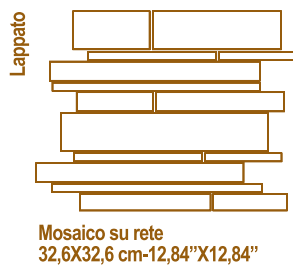

*prodotto stonalizzato

SECO

® scopri il nuovo senso della terra

Pietra

Ardesia

Geo

I formati modulari

Sono tredici. Tredici formati modulari tra loro. Un'altra preziosa risorsa proposta da Geo. Ennesima idea naturale della linea SENIO. Le combinazioni possibili stimolano la creatività dell'arredatore, mettendo a sua disposizione molteplici soluzioni di posa. Naturale e Lappato sono le personalità dei formati modulari.

V-cup est.
3,5X3,5X16,2
1,4"X1,4"X6,38"

V-out est.
3,5X3,5X3,5
1,4"X1,4"X1,4"

V-cup int.
3,5X3,5X49
1,4"X1,4"X19,29"

V-cup int.
3,5X3,5X32,6
1,4"X1,4"X12,83"

V-cup int.
3,5X3,5X16,2
1,4"X1,4"X6,38"

V-out int.
3,5X3,5X3,5
1,4"X1,4"X1,4"