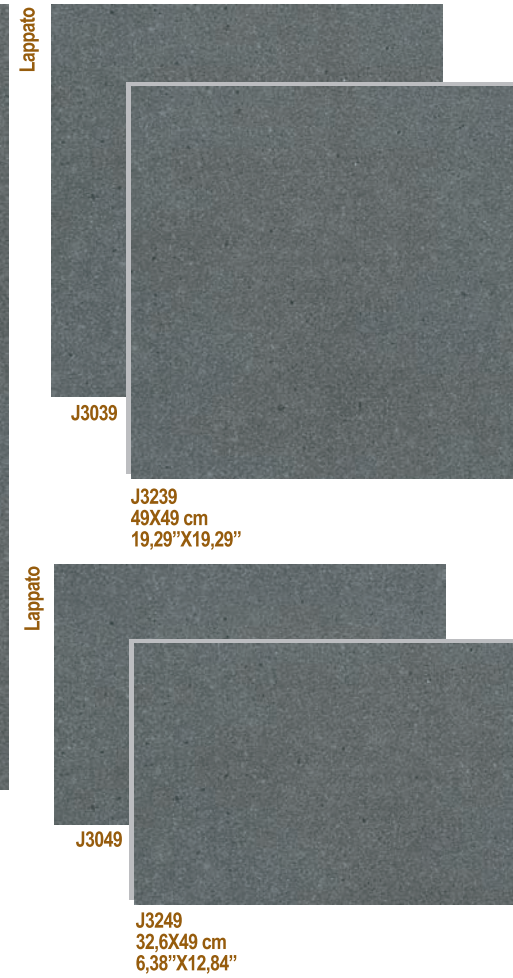

920 Ardesia