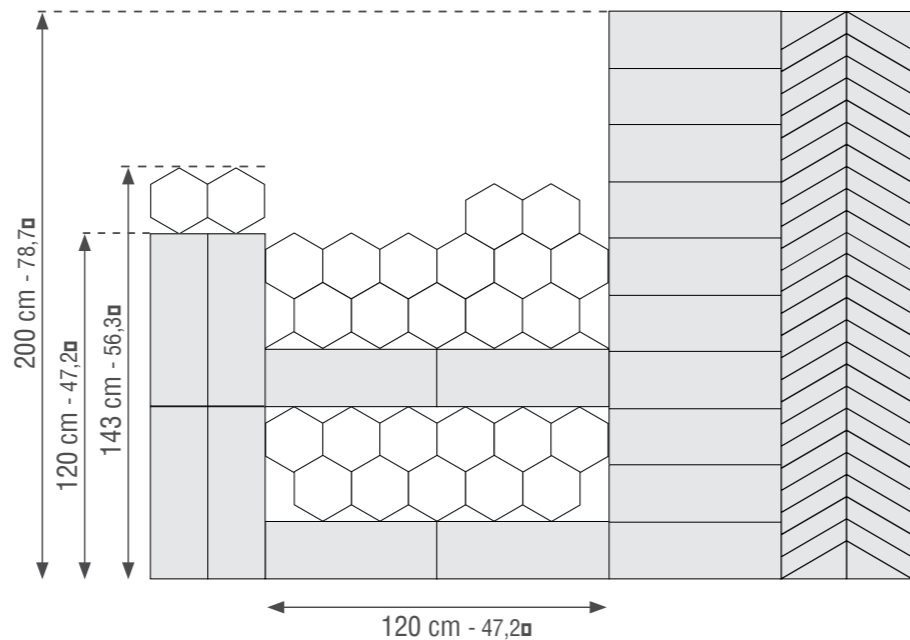

Bridge

SINERGIE SYNERGIES

Le collezioni sotto indicate sono complete di altri formati e pezzi speciali.
Per visualizzare la collezione completa fare riferimento al rispettivo catalogo.
Altri formati sono disponibili negli stessi colori e superfici nelle collezioni
NEWPORT, WESTPORT, CHEVRON, FREEPORT.

The collections below include further sizes and special pieces.
Please check the collection catalogue to see the complete range.

Bridge può essere integrata ad altre nostre collezioni.
The Bridge collection can be combined with other Senio collections.

BRIDGE collection

cm 20x60 - 8"x24"

LACCATI collection

cm 10x30
4"x12"

cm 20x20
8"x8"

cm 10x10
4"x4"

CHEVRON collection

cm 6,5x26
2,5"x10"

cm 13x45 - 5"x17,7"

NEWPORT collection
WESTPORT collection

cm 6,5x26
2,5"x10"

cm 13x13
5"x5"

cm 13x26
5"x10"

FREEPORT collection

SUPERFICIE CRAQUEL - CRAQUEL SURFACE

BICOTTURA DOUBLE FIRING

CLASSIFICAZIONE SECONDO UNI EN 14411

STANDARD VALUES AS PER UNI EN 14411

GRUPPO B III - GROUP B III. GL (Appendice L EN 14411)

METODO DI FORMATURA PRESSATO A SECCO - DRY PRESSED

	metodo di prova standard	valore value
ASSORBIMENTO D'ACQUA WATER ABSORPTION	ISO 10545-3	>10 %
RESISTENZA ALLE MACCHIE STAIN RESISTANCE	ISO 10545-14	classe 1 - class 1
RESISTENZA AL CAVILLO CRAZE RESISTANCE	ISO 10545-11	non applicabile (effetto decorativo) not applicable (decorative element)
RESISTENZA CHIMICA CHEMICAL RESISTANCE	ISO 10545-13	classe GLC - class GLC

SUPERFICIE SILK - SILK SURFACE

BICOTTURA DOUBLE FIRING

CLASSIFICAZIONE SECONDO UNI EN 14411

STANDARD VALUES AS PER UNI EN 14411

GRUPPO B III - GROUP B III. GL (Appendice L EN 14411)

METODO DI FORMATURA PRESSATO A SECCO - DRY PRESSED

	metodo di prova standard	valore value
ASSORBIMENTO D'ACQUA WATER ABSORPTION	ISO 10545-3	>10 %
RESISTENZA ALLE MACCHIE STAIN RESISTANCE	ISO 10545-14	classe 4 - class 4
RESISTENZA AL CAVILLO CRAZE RESISTANCE	ISO 10545-11	RESISTE - RESISTANT
RESISTENZA CHIMICA CHEMICAL RESISTANCE	ISO 10545-13	classe GLB - class GLB