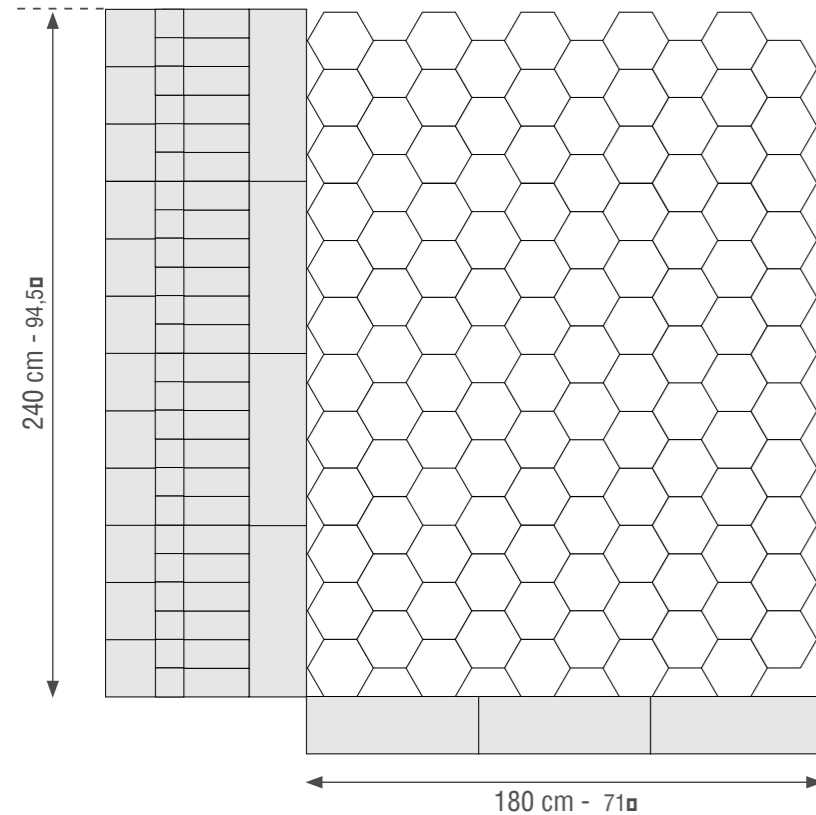

Bridge

SINERGIE SYNERGIES

Le collezioni sotto indicate sono complete di altri formati e pezzi speciali.
Per visualizzare la collezione completa fare riferimento al rispettivo catalogo.
Altri formati sono disponibili negli stessi colori e superfici nelle collezioni
NEWPORT, WESTPORT, CHEVRON, FREEPORT.

The collections below include further sizes and special pieces.
Please check the collection catalogue to see the complete range.

Bridge può essere integrata ad altre nostre collezioni.
The Bridge collection can be combined with other Senio collections.

BRIDGE collection

cm 20x60 - 8"x24"

LACCATI collection

cm 10x30
4"x12"

cm 20x20
8"x8"

cm 10x10
4"x4"

CHEVRON collection

cm 6,5x26
2,5"x10"

cm 13x45 - 5"x17,7"

NEWPORT collection
WESTPORT collection

cm 6,5x26
2,5"x10"

cm 13x13
5"x5"

cm 13x26
5"x10"

FREEPORT collection

SUPERFICIE CRAQUEL - CRAQUEL SURFACE

BICOTTURA DOUBLE FIRING

CLASSIFICAZIONE SECONDO UNI EN 14411

STANDARD VALUES AS PER UNI EN 14411

GRUPPO B III - GROUP B III. GL (Appendice L EN 14411)

METODO DI FORMATURA PRESSATO A SECCO - DRY PRESSED

	metodo di prova standard	valore value
ASSORBIMENTO D'ACQUA WATER ABSORPTION	ISO 10545-3	>10 %
RESISTENZA ALLE MACCHIE STAIN RESISTANCE	ISO 10545-14	classe 1 - class 1
RESISTENZA AL CAVILLO CRAZE RESISTANCE	ISO 10545-11	non applicabile (effetto decorativo) not applicable (decorative element)
RESISTENZA CHIMICA CHEMICAL RESISTANCE	ISO 10545-13	classe GLC - class GLC

SUPERFICIE SILK - SILK SURFACE

BICOTTURA DOUBLE FIRING

CLASSIFICAZIONE SECONDO UNI EN 14411

STANDARD VALUES AS PER UNI EN 14411

GRUPPO B III - GROUP B III. GL (Appendice L EN 14411)

METODO DI FORMATURA PRESSATO A SECCO - DRY PRESSED

	metodo di prova standard	valore value
ASSORBIMENTO D'ACQUA WATER ABSORPTION	ISO 10545-3	>10 %
RESISTENZA ALLE MACCHIE STAIN RESISTANCE	ISO 10545-14	classe 4 - class 4
RESISTENZA AL CAVILLO CRAZE RESISTANCE	ISO 10545-11	RESISTE - RESISTANT
RESISTENZA CHIMICA CHEMICAL RESISTANCE	ISO 10545-13	classe GLB - class GLB